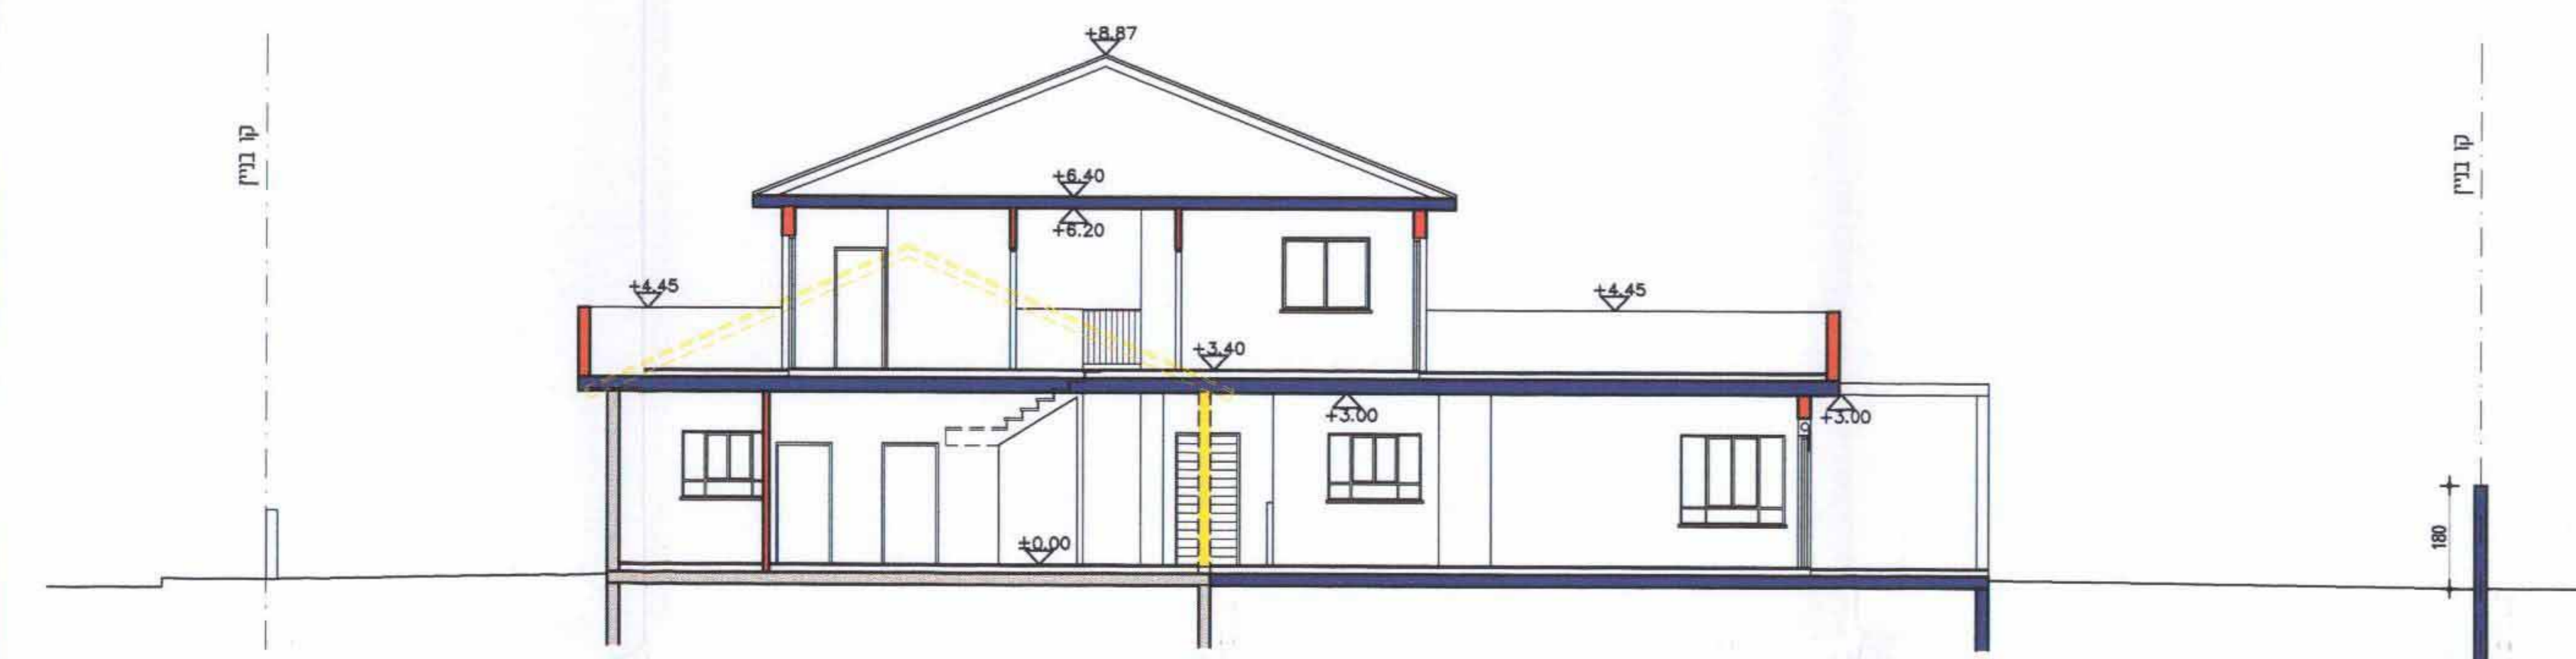

ועדה מקומית רחובות
חשבונית מס' 1010
ד"ר מוסי
ד"ר מוסי
ד"ר מוסי

תוכנית מסי רח / מק/2000/א/31/2

נספח בינוי לתכנית

קנה מידה: 1 : 100

מחוז : מרכז
מרחב תכנון מקומי : רחובות
רשות מקומית : רחובות
ישוב : רחובות
שטח התכנית : 766 מ"ר

חתך א-א

תכנית קומה א

תכנית קומת קרקע