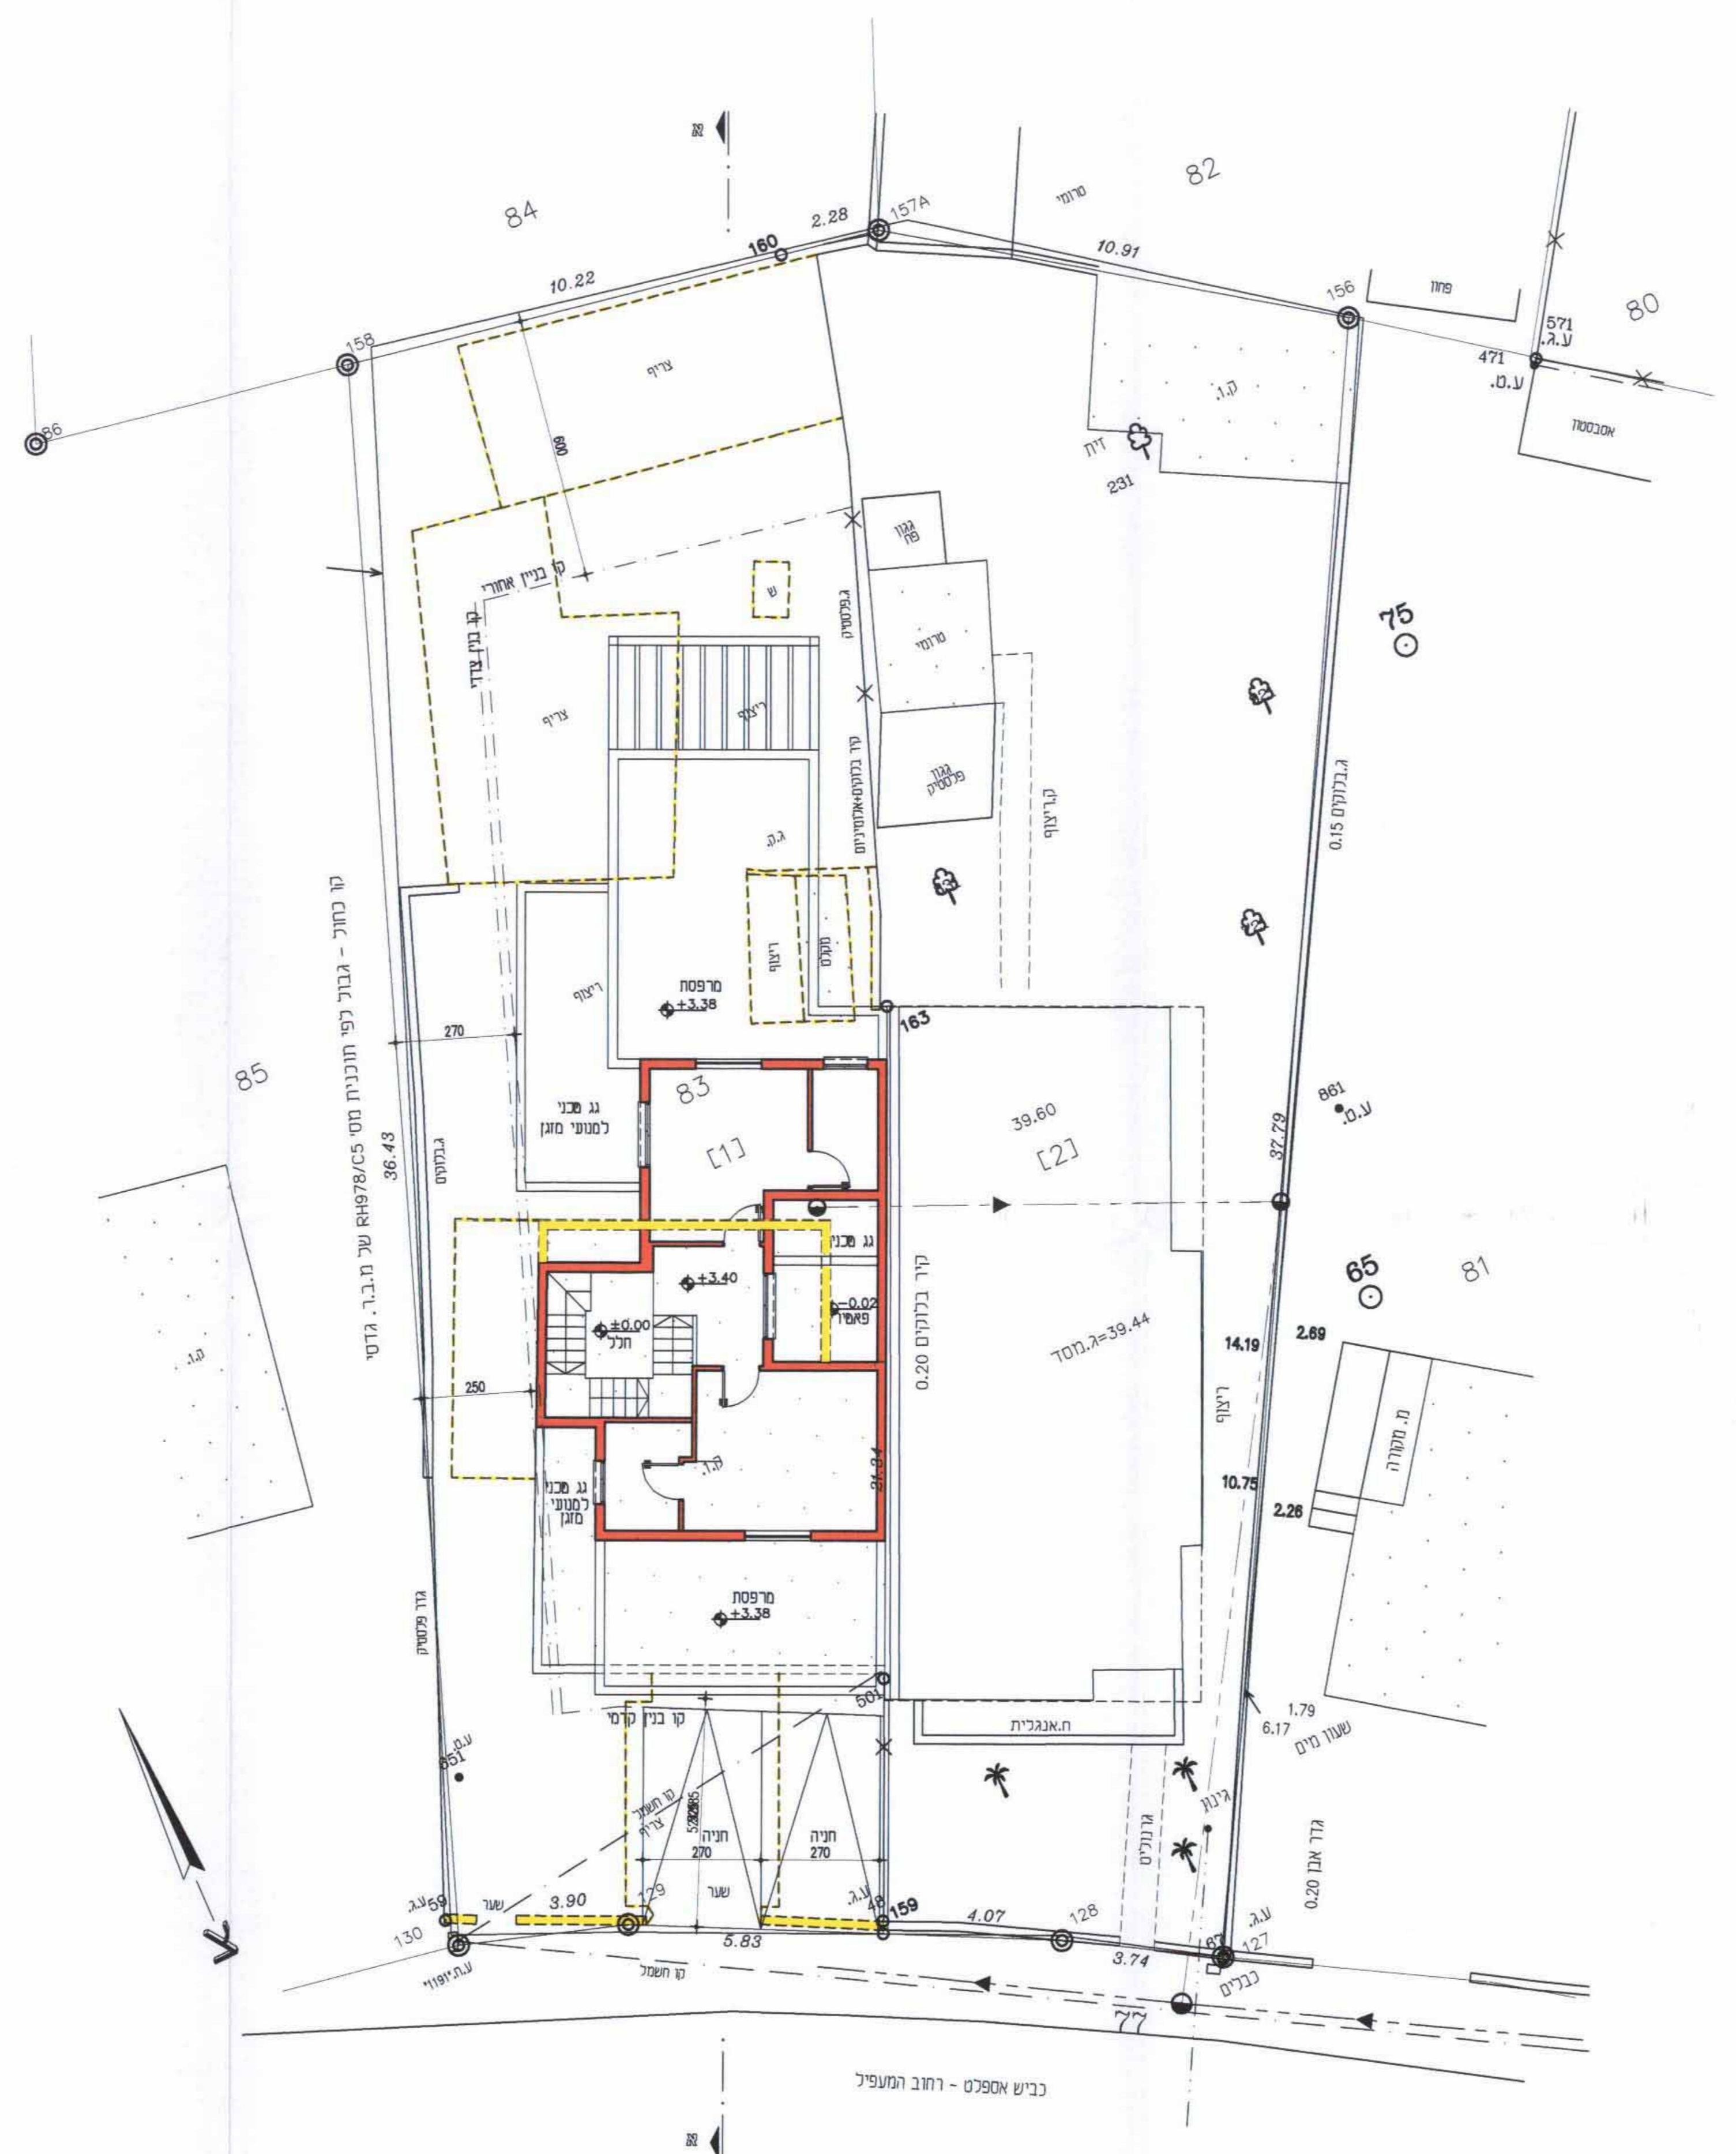

ועדה מקומית רחובות
חשבונית מס' 1010
ד"ר מוסי
ד"ר מוסי
ד"ר מוסי

תוכנית מסי רח / מק/2000/א/31/2

נספח בינוי לתכנית

קנה מידה: 1 : 100

מחוז : מרכז
מרחב תכנון מקומי : רחובות
רשות מקומית : רחובות
ישוב : רחובות
שטח התכנית : 766 מ"ר

חתך א-א

תכנית קומה א

תכנית קומת קרקע