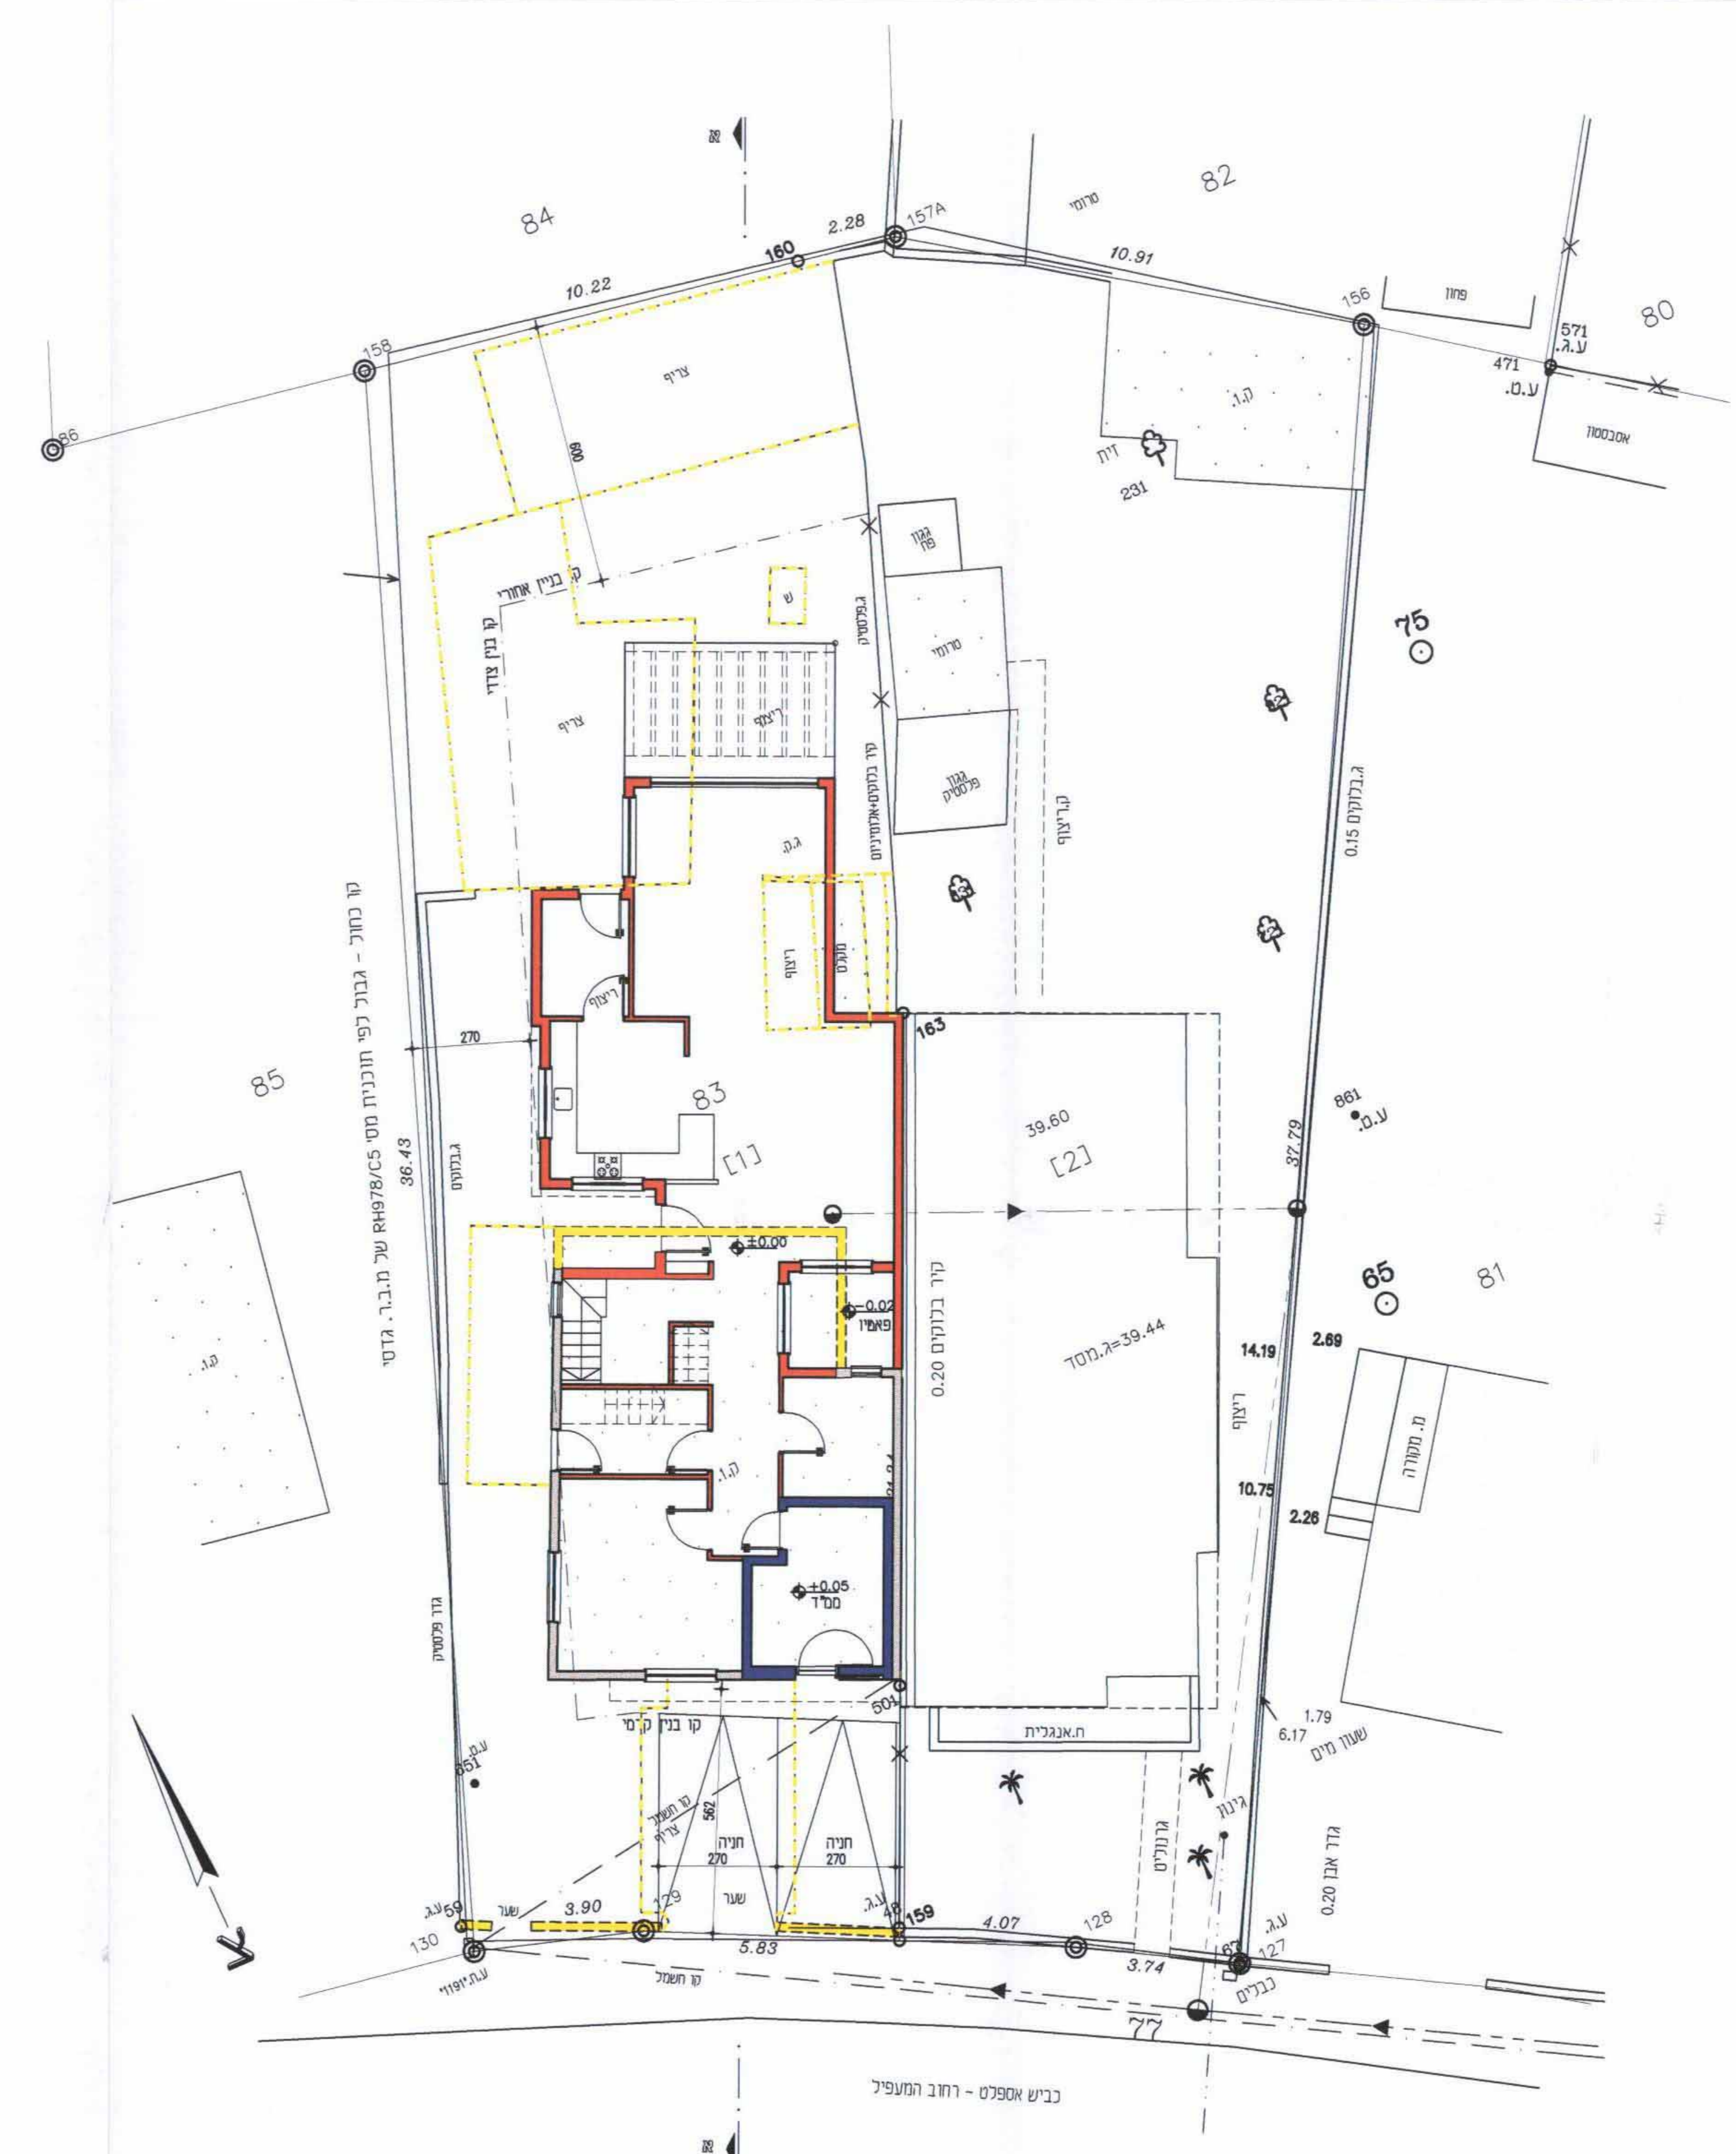

ועדה מקומית רחובות
חשבונית מס' 1010
ד"ר מוסי
ד"ר מוסי
ד"ר מוסי

תוכנית מסי רח / מק/2000/א/31/2

נספח בינוי לתכנית

קנה מידה: 1 : 100

מחוז : מרכז
מרחב תכנון מקומי : רחובות
רשות מקומית : רחובות
ישוב : רחובות
שטח התכנית : 766 מ"ר

חתך א-א

תכנית קומה א

תכנית קומת קרקע