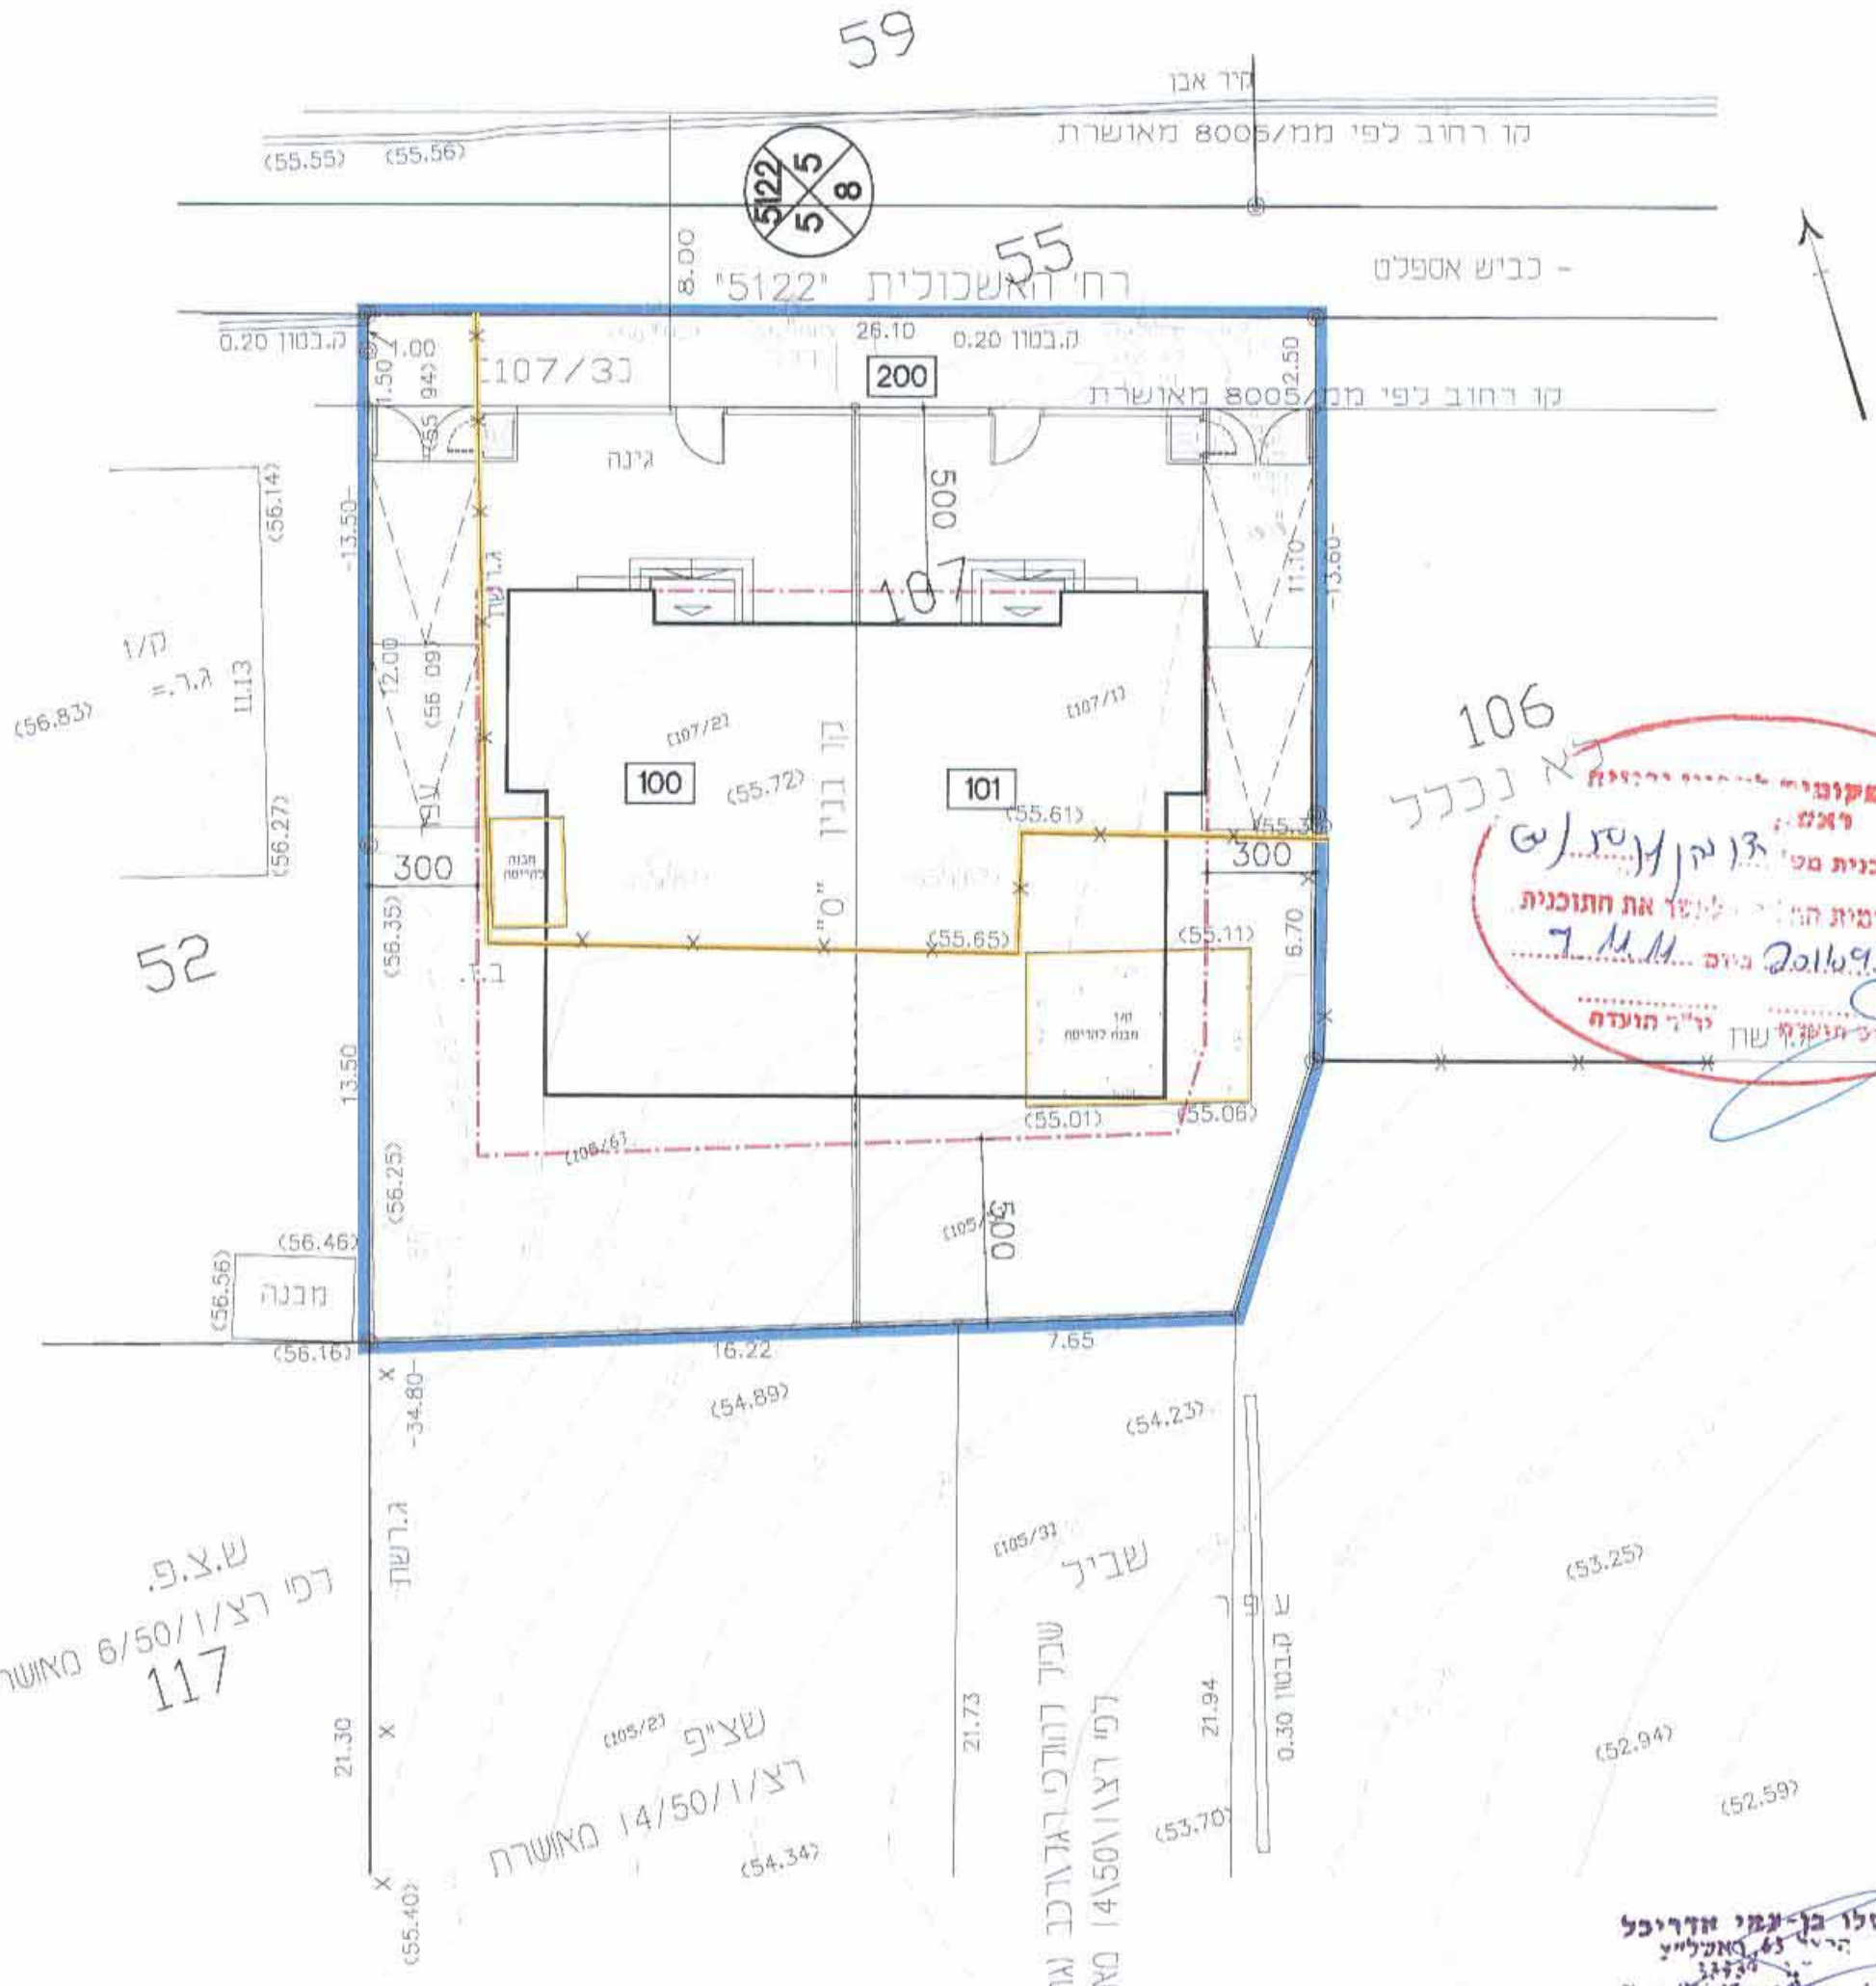

4219201 (4)

תכנית מתאר מסי רצ'מק'ו\50\60

רחי האשכולית 5 - נחלת יהודה

תכנית מפורטת

נספח בינוי מנחה

איחוד וחלוקה	סמכות ראשית	אופי תכנית
איחוד וחלוקה בהסכמת הבעלים	ועדה מקומית	תכנית שניתן מכוזה להוציא היתרים

מחזור :
מרחב תכנון מקומי : ראשון לציון
רשות מקומית : ראשון לציון
שטח התכנית : 709 מ"ר
קנה מידה: 1 : 200

נושים וחלקות בתכנית:

נוש	סוג תגום	חלקות בשלמותן	חלקי חלקות
3628	מוסדר	107	105

שלב: מתן תוקף **מהדורה:** 1 **תאריך:** 28/03/12

106
 לא נכרך
 ואלה מקומות ליישום ירידות
 ראש
 אישור תכנית מס' 310/ת.ת.מ. (ש/ט)
 הועדה המקומית הת...
 בישיבה מס' 2011/91
 מיום 7.11.12
 מנכ"ל תפקיד
 יו"ר הועדה

ש.צ.פ.
 דפי רצ'מק'ו/1/50/6 מאושרת
 117

ש.צ.פ.
 דפי רצ'מק'ו/1/50/14 מאושרת
 (54.34)

ש.צ.פ.
 דפי רצ'מק'ו/1/50/14 מאושרת
 (54.34)

סלו בן-עמי אדריכל
 הי"ד 65 מאתליה
 3373
 ס'...
 05-...

חרשים סביבה
 קני"מ : 1:5000