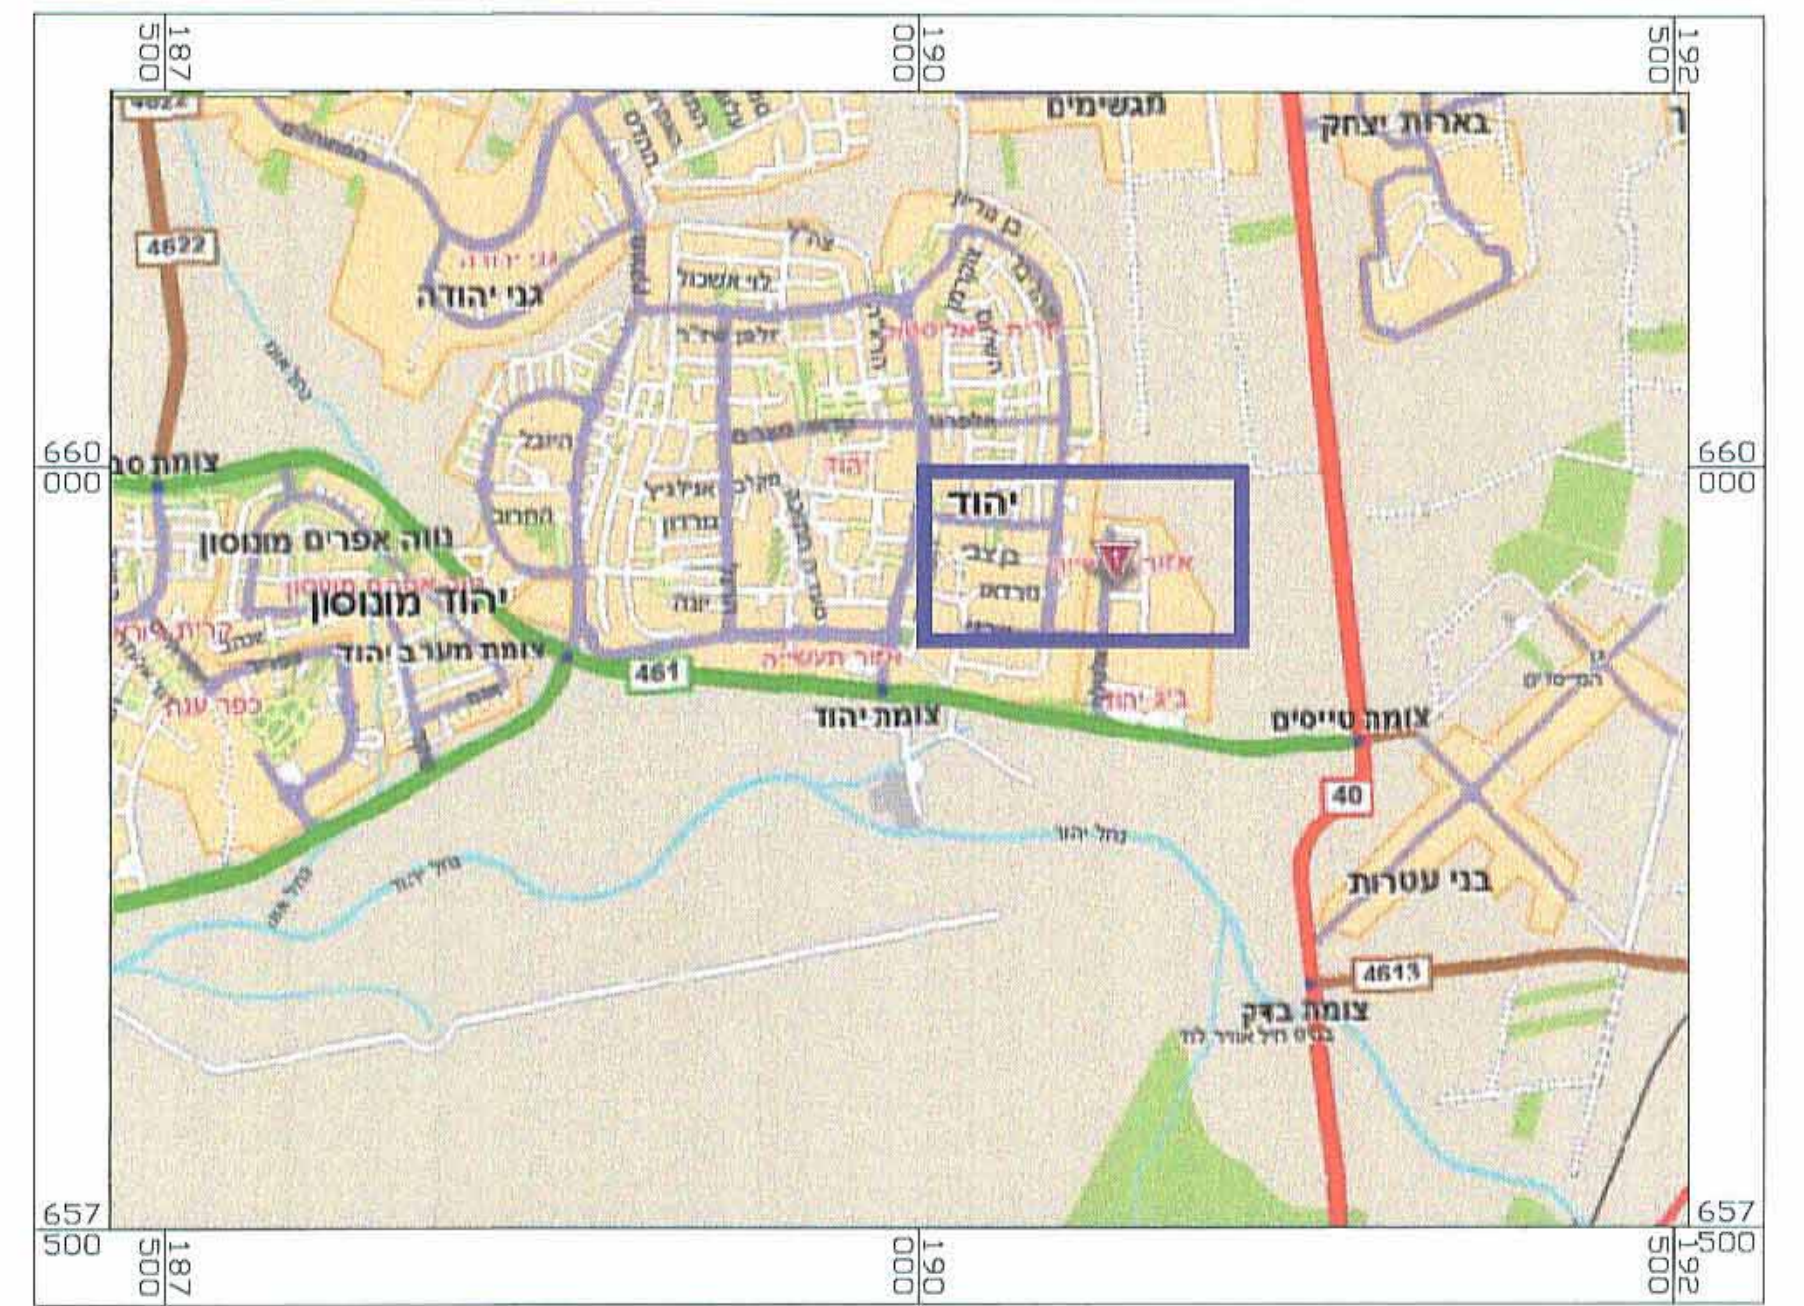

תרשים התמצאות כללית

יהוד - רחוב החרושת
מרכז:
מרחב תכנון מקומי: יהוד
רשות מקומית: עיריית יהוד
תכנית מסי יד\מק\5034
נספח תנועה וחניה מנחה
קנ"מ: 1:250

הערות:
1. תוכנית זו מהווה נספח לתוכנית בנין עיר.
2. התוכנית אינה מציגה את הפירוט המפורט למצמחים השונים ובהסדרי התנועה המדויקים אלא באה להציג את התמונה הכללית.
3. שינויים ועדכונים להסדרי התנועה והחניה במסגרת התכנון המפורט בקלים מתאים באשרור גורמי התנועה לא יהיו עשוי לתוכנית המפורטת.