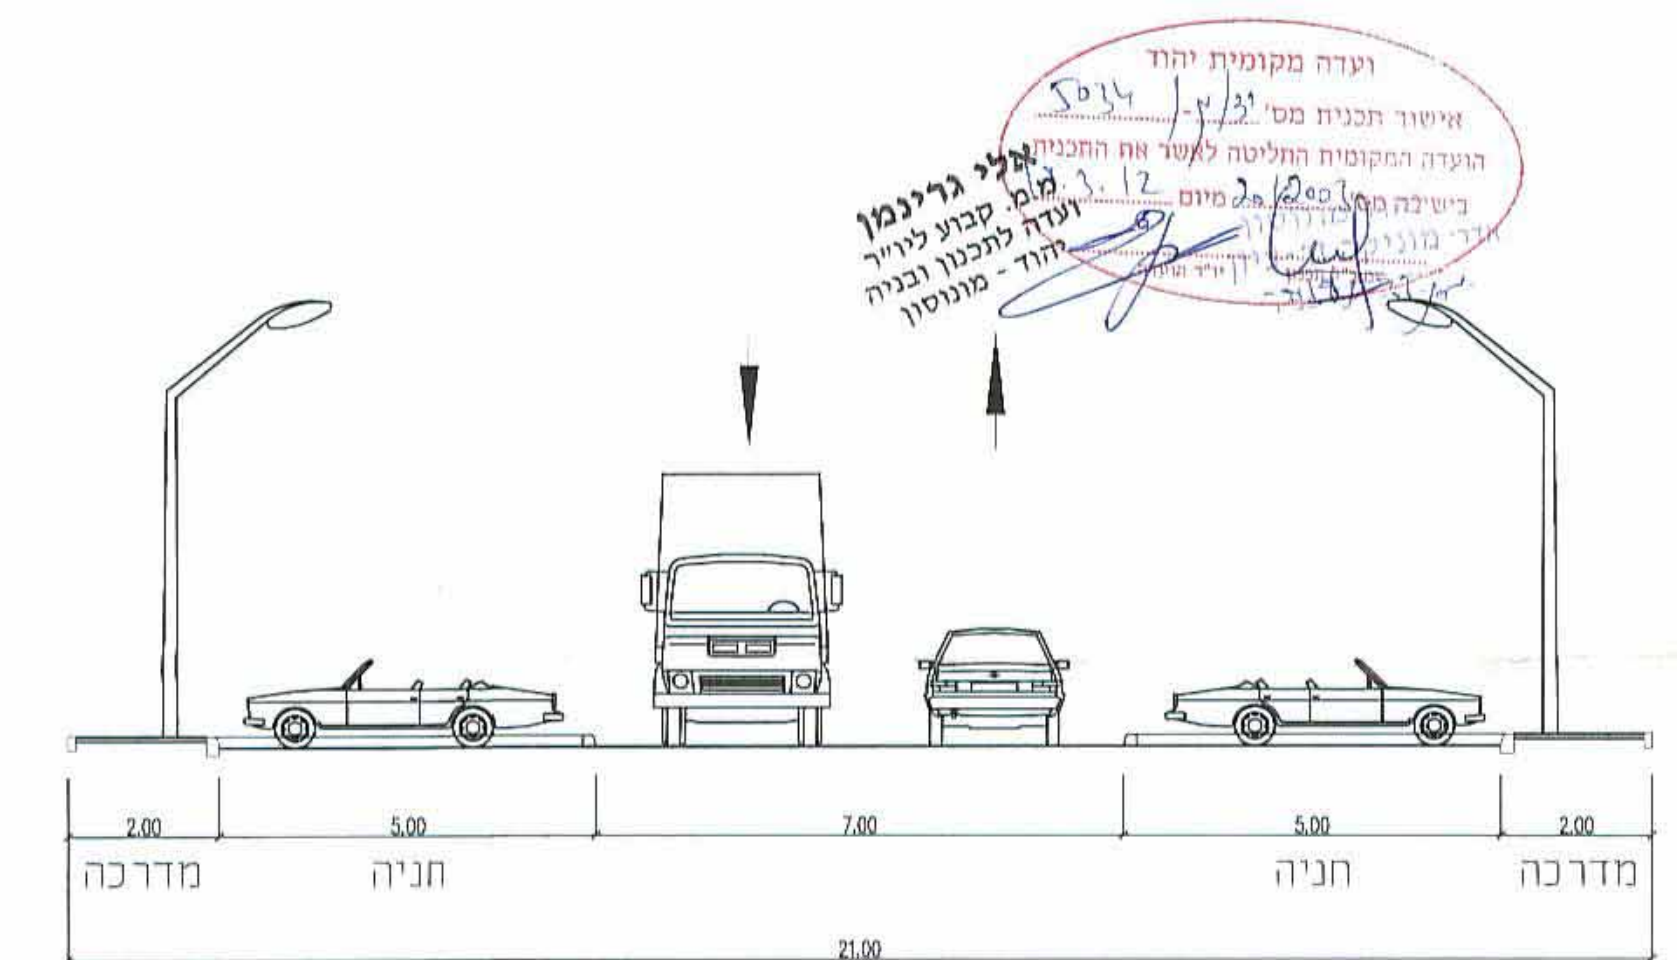

תרשים התמצאות כללית

יהוד - רחוב החרושת
מרכז:
מרחב תכנון מקומי: יהוד
רשות מקומית: עיריית יהוד
תכנית מסי יד\מק\5034
נספח תנועה וחניה מנחה
קנ"מ: 1:250

הערות:
1. תוכנית זו מהווה נספח לתוכנית בנין עיר.
2. התוכנית אינה מציגה את הפירוט המפורט למצמחים השונים ובהסדרי התנועה המדויקים אלא באה להציג את התמונה הכללית.
3. שינויים ועדכונים להסדרי התנועה והחניה במסגרת התכנון המפורט בקלים מתאים באשרור גורמי התנועה לא יהיו עשוי לתוכנית המפורטת.