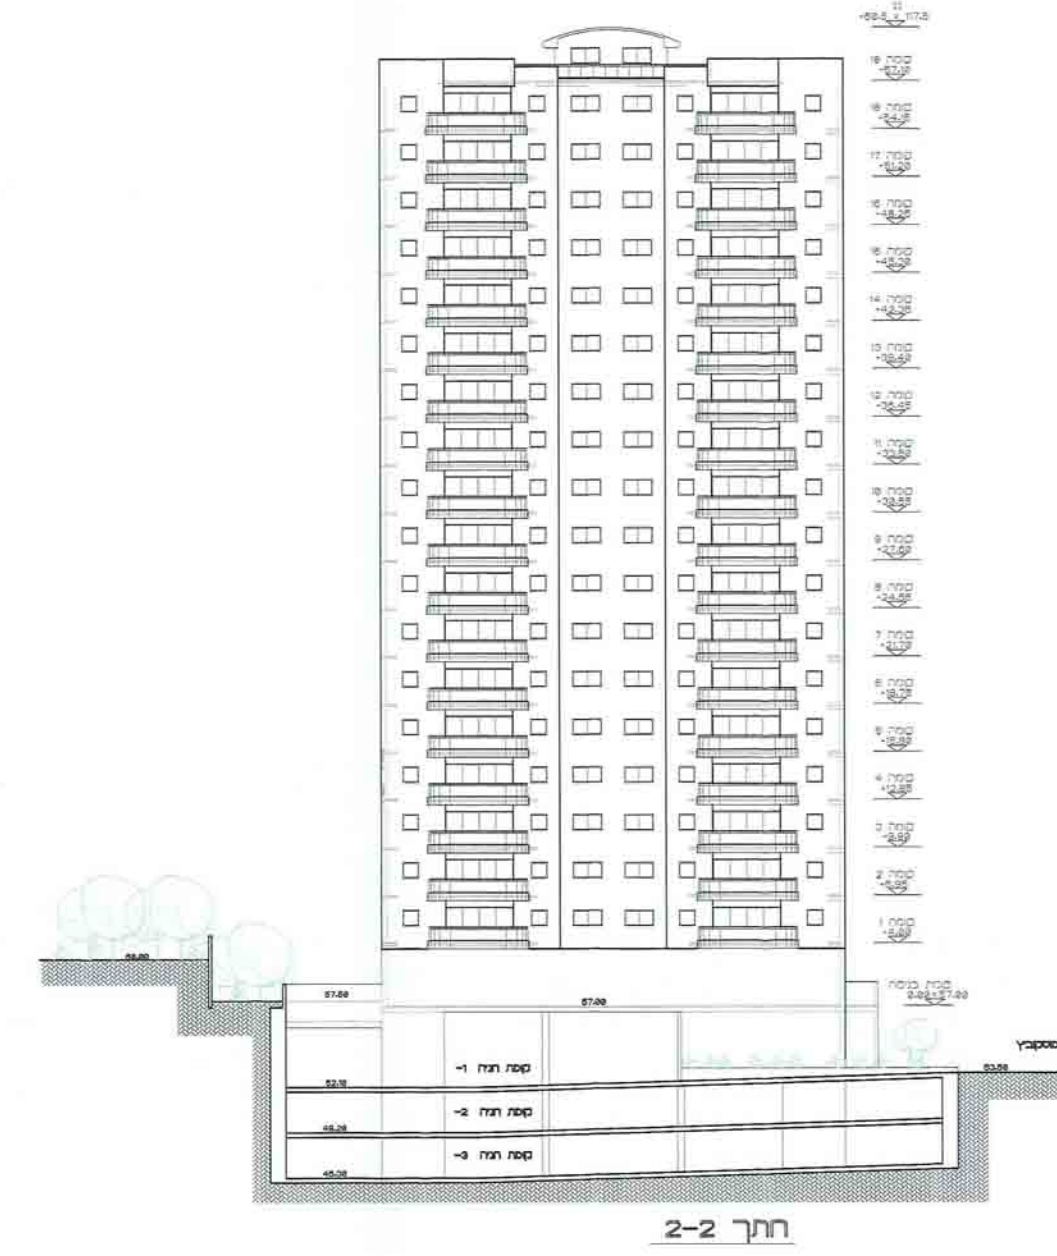

קומת חניה במפלס -3

קומת חניה במפלס -2

קומת חניה במפלס -1

מפלס כניסה לחניה מרחוב מוסקוביץ

תוכנית כניסה כניסה לבנין

רחוב מוסקוביץ
 תוכנית קומה סופסוף
 1250

חתך 1-1

חתך 2-2