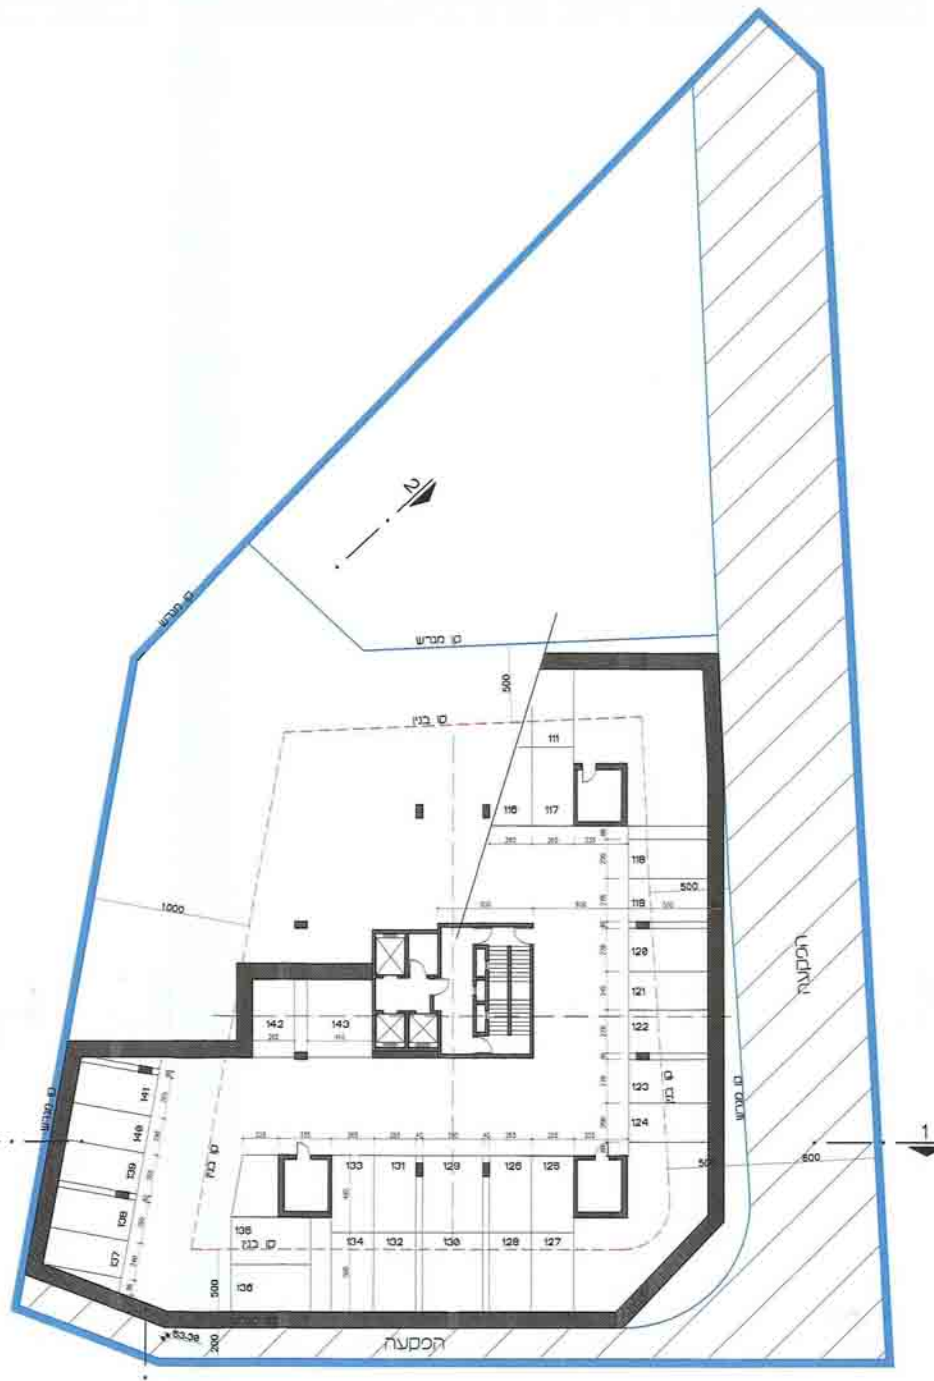

תכנית מס' רח/750/א/60
רחוב גלוסקין, רחובות

תכנית-תמ"מ מקומית הכוללת תוכנית של תכנית מפורטת
 משרד המגורים
 מ"ר 18.11.2013

נספח בינוי

אזור תוכנית	מסכת ראשית	אזור תוכנית
תכנית	תכנית	תכנית
ועדה מחוזית	ועדה מחוזית	ועדה מחוזית

מחזור :
 מרחב תכנון מקומי :
 רשות מקומית :
 שטח התכנית :
 קנה מידה :

הסכר :
 רחובות :
 רחובות :
 שטח התכנית :
 קנה מידה :

נושם יוזמת מוסד התכנון :
 נוסח :
 מוג תרגום :
 חלוקת בשלמותן :
 חלקי חלוקת :

נושם יוזמת מוסד התכנון	נושם	מוג תרגום	חלוקת בשלמותן	חלקי חלוקת
			65	-

קומת חניה במפלס -3

קומת חניה במפלס -2

קומת חניה במפלס -1

מפלס כניסה לחניה מרחוב מוסקוביץ

תוכנית כניסה כניסה לבנין

רחוב מוסקוביץ
 תוכנית קומה סופסוף
 1250

חתך 1-1

חתך 2-2