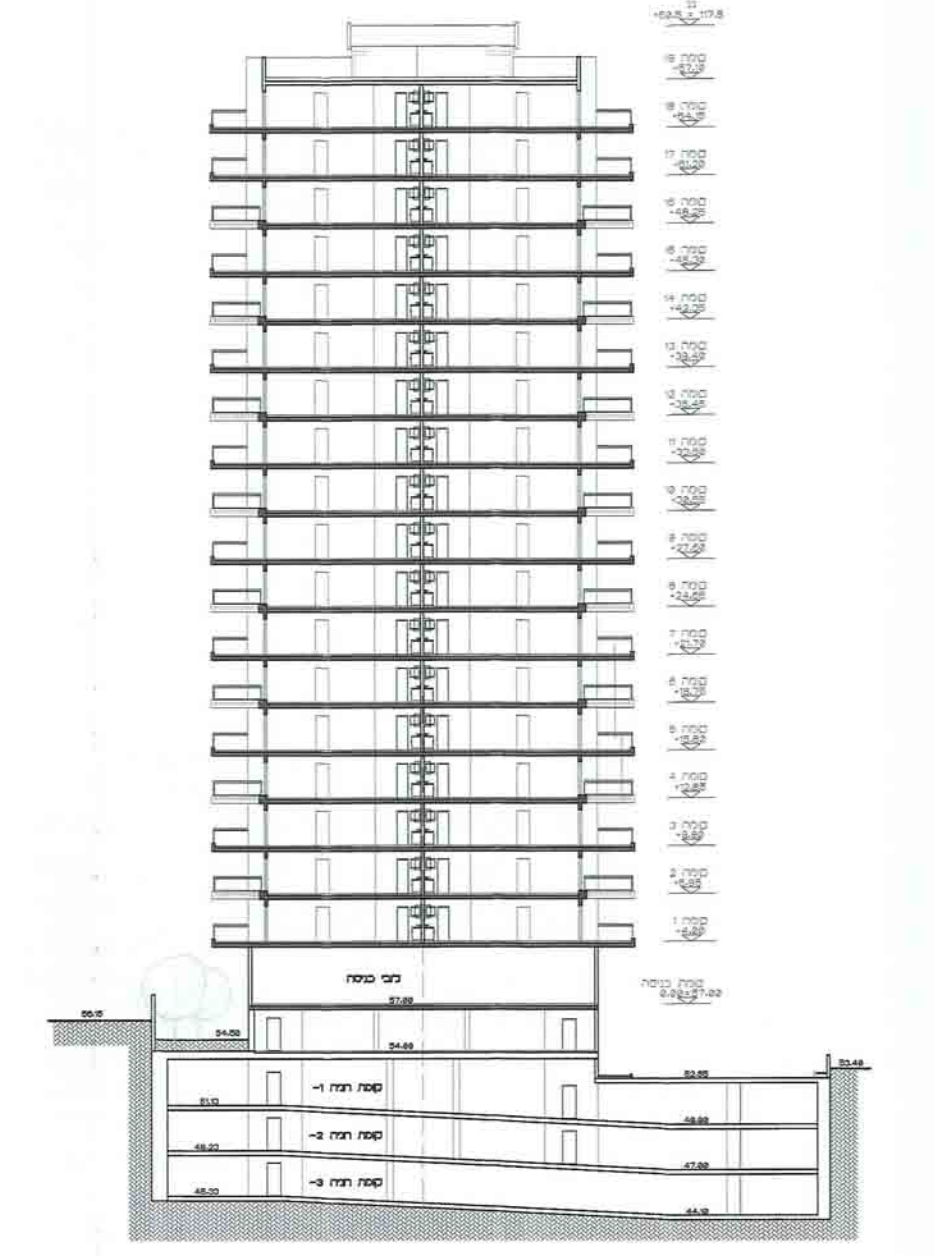

קומת חניה במפלס -3

קומת חניה במפלס -2

קומת חניה במפלס -1

מפלס כניסה לחניה מרחוב מוסקוביץ

תוכנית כניסה כניסה לבנין

רחוב מוסקוביץ
 תוכנית קומה סופסוף
 1250

חתך 1-1

חתך 2-2