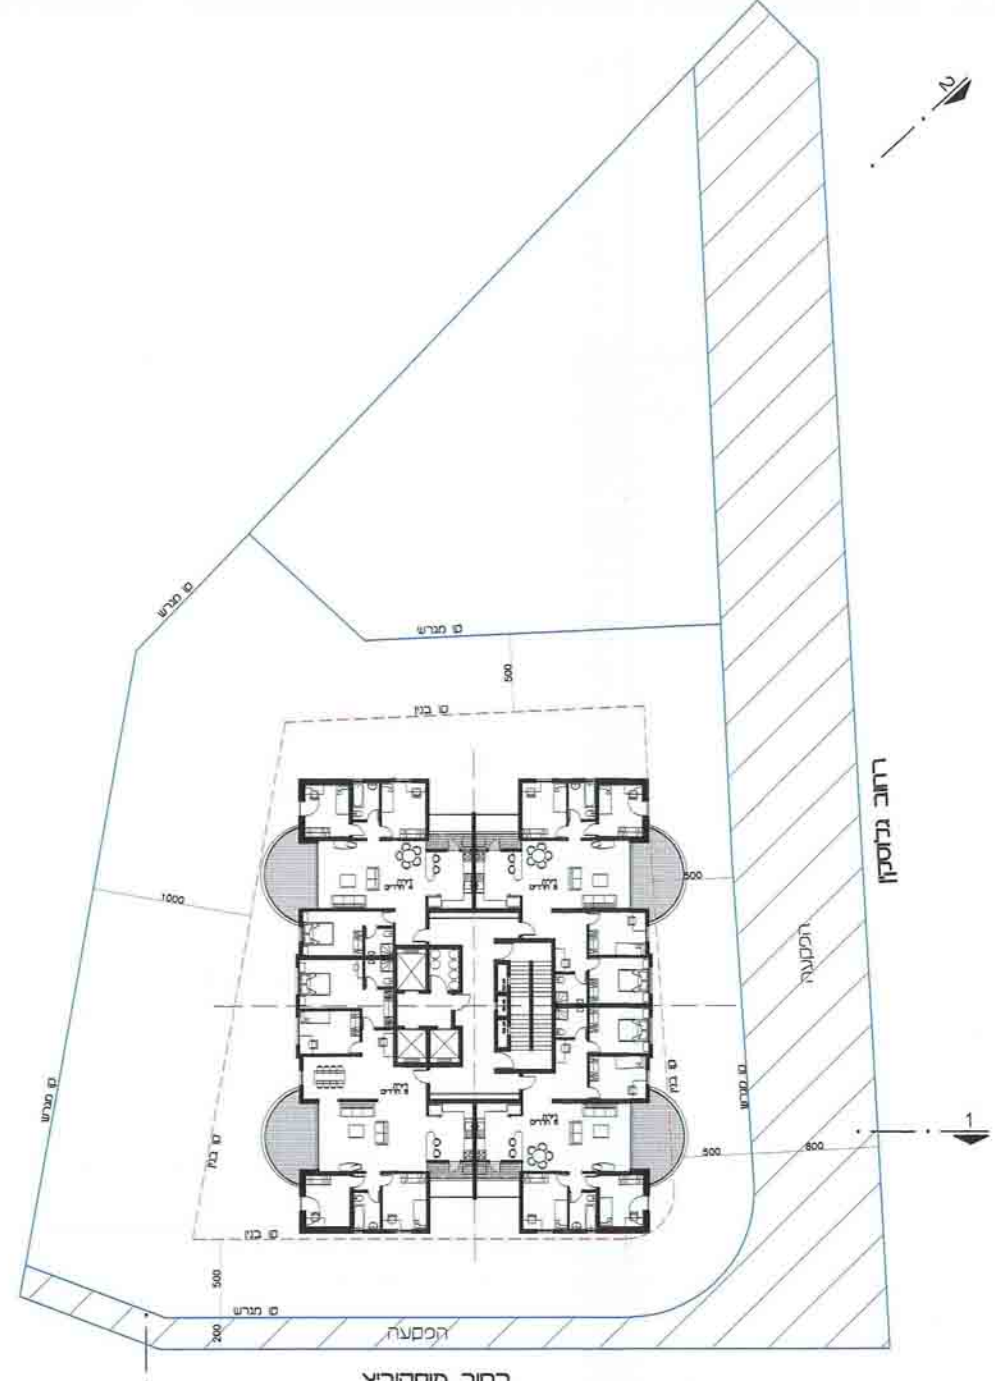

תכנית מס' רח/750/א/60
רחוב גלוסקין, רחובות

תכנית-תמ"מ מקומית הכוללת תוכנית של תכנית מפורטת
 משרד המגורים
 מ"ר 18.11.2013

נספח בינוי

אזור תוכנית	מסכת ראשית	אזור תוכנית
תכנית	תכנית	תכנית
ועדה מחוזית	ועדה מחוזית	ועדה מחוזית

קומת חניה במפלס -3

קומת חניה במפלס -2

קומת חניה במפלס -1

מפלס כניסה לחניה מרחוב מוסקוביץ

תוכנית כניסה כניסה לבנין

רחוב מוסקוביץ
 תוכנית קומה סופסוף
 1250

חתך 1-1

חתך 2-2