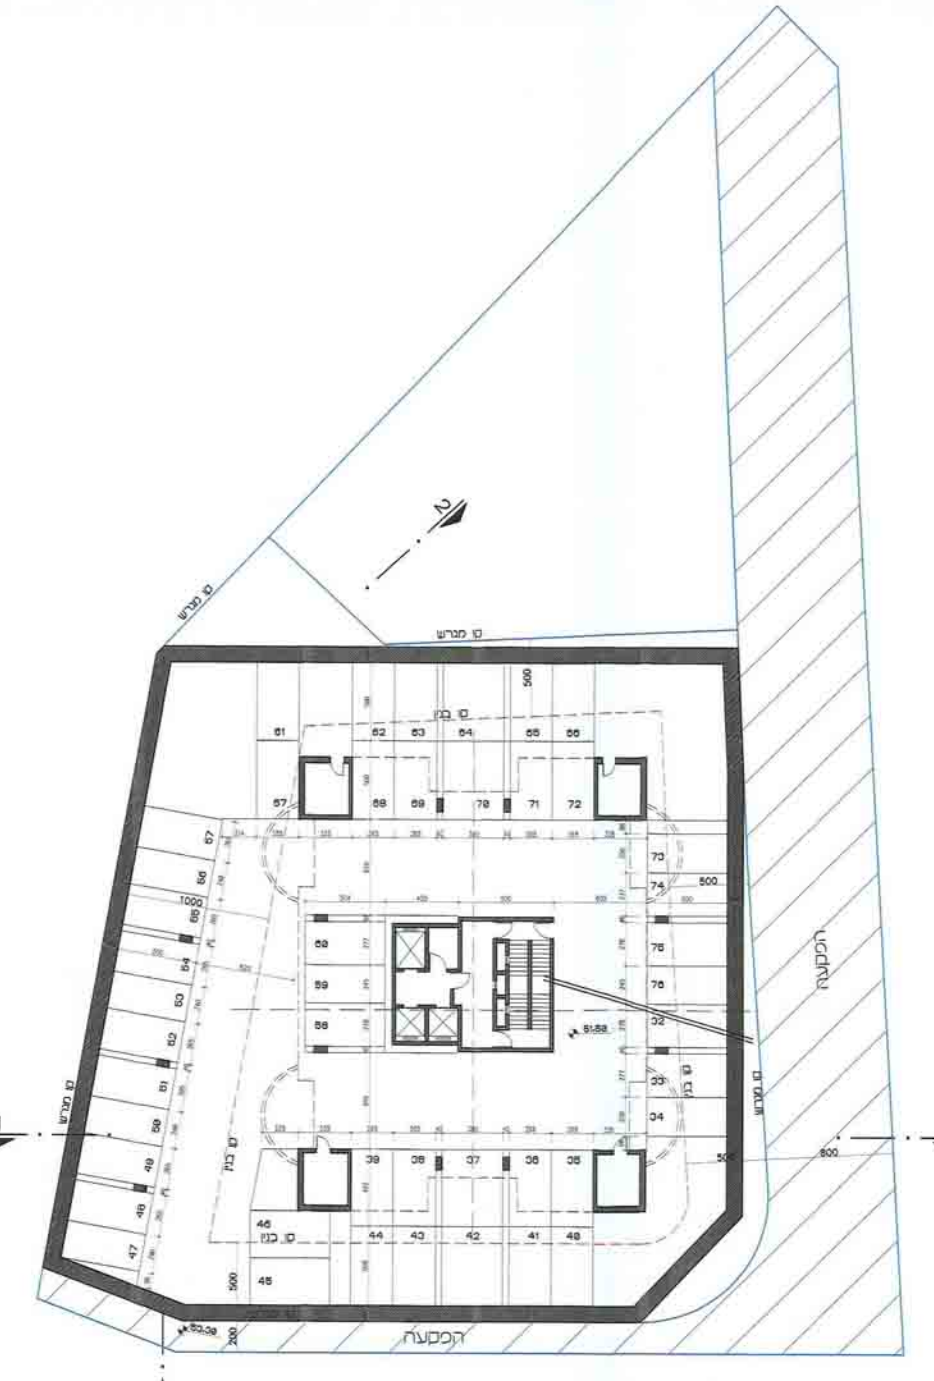

תכנית מס' רח/750/א/60
רחוב גלוסקין, רחובות

תכנית-תמ"מ מקומית הכוללת תוכנית של תכנית מפורטת
 משרד המגורים
 מ"ר 18.11.2013

נספח בינוי

אזור תוכנית	מסכת ראשית	אזור תוכנית
תכנית	תכנית	תכנית
ועדה מחוזית	ועדה מחוזית	ועדה מחוזית

מחזור :
 מרחב תכנון מקומי :
 רשות מקומית :
 שטח התכנית :
 קנה מידה :

הסכר :
 רחובות :
 רחובות :
 שטח התכנית :
 קנה מידה :

נושם יוזמת מוסד התכנון :
 נוסח :
 מוג תרגום :
 חלוקת בשלמותן :
 חלקי חלוקת :

נושם יוזמת מוסד התכנון	נושם	מוג תרגום	חלוקת בשלמותן	חלקי חלוקת
			65	-

חוקמת מוסד התכנון :
 רשות מקומית :
 משרד המגורים :
 מ"ר 18.11.2013

שלב : מתן תוקף
 מהדורה : 3
 תאריך : 03.11.2013

שמות וזיהומות :

שם	שם	שם	שם
יום התכנית	יום התכנית	יום התכנית	יום התכנית
בנין חזיתות	בנין חזיתות	בנין חזיתות	בנין חזיתות
שורת התכנית	שורת התכנית	שורת התכנית	שורת התכנית
מסד	מסד	מסד	מסד

קומת חניה במפלס -3

קומת חניה במפלס -2

קומת חניה במפלס -1

מפלס כניסה לחניה מרחוב מוסקוביץ

תוכנית כניסה כניסה לבנין

רחוב מוסקוביץ
 תוכנית קומה סופסוף
 1250

חתך 1-1

חתך 2-2