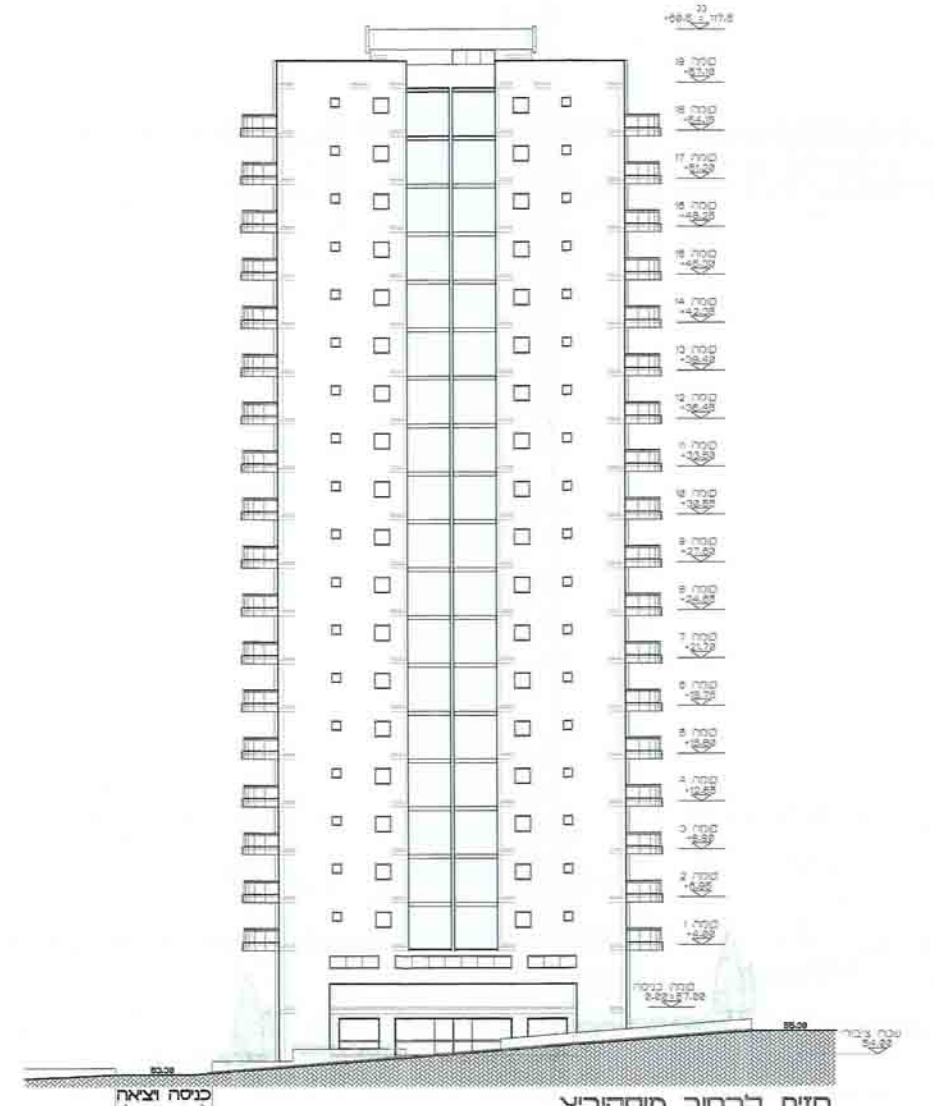

קומת חניה במפלס -3

קומת חניה במפלס -2

קומת חניה במפלס -1

מפלס כניסה לחניה מרחוב מוסקוביץ

תוכנית כניסה כניסה לבנין

רחוב מוסקוביץ
 תוכנית קומה סופסוף
 1250

חתך 1-1

חתך 2-2