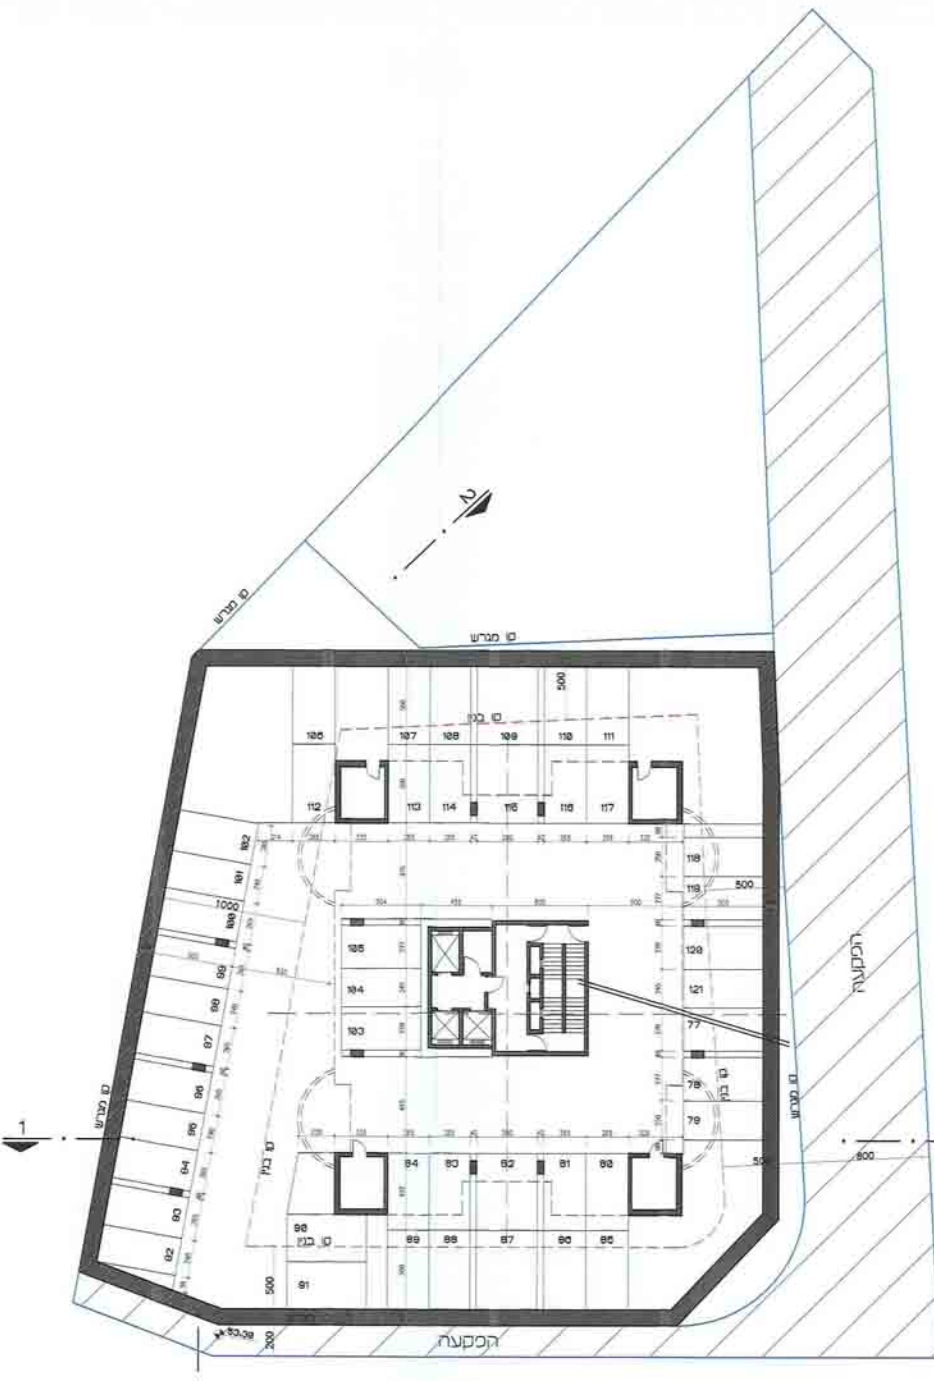

תכנית מס' רח/750/א/60
רחוב גלוסקין, רחובות

תכנית-תמ"מ מקומית הכוללת תוכנית של תכנית מפורטת
 משרד המגורים
 מ"ר 18.11.2013

נספח בינוי

אזור תוכנית	מסכת ראשית	אזור תוכנית
תכנית	תכנית	תכנית
ועדה מחוזית	ועדה מחוזית	ועדה מחוזית

מחזור :
 מרחב תכנון מקומי :
 רשות מקומית :
 שטח התכנית :
 קנה מידה :

הסכר :
 רחובות :
 רחובות :
 שטח התכנית :
 קנה מידה :

נושם יוזמת מוסד התכנון :
 נוסח :
 מוג תרגום :
 חלוקת בשלמותן :
 חלקי חלוקת :

נושם יוזמת מוסד התכנון	נושם	מוג תרגום	חלוקת בשלמותן	חלקי חלוקת
			65	-

חוקמת מוסד התכנון :
 רשות מקומית :
 משרד המגורים :
 מ"ר 18.11.2013

שלב : מתן תוקף
 מהדורה : 3
 תאריך : 03.11.2013

שמות וזיהומות :

שם	שם	שם	שם
יום התכנית	יום התכנית	יום התכנית	יום התכנית
בנין חזיתות	בנין חזיתות	בנין חזיתות	בנין חזיתות
שורת התכנית	שורת התכנית	שורת התכנית	שורת התכנית
מסד	מסד	מסד	מסד

קומת חניה במפלס -3

קומת חניה במפלס -2

קומת חניה במפלס -1

מפלס כניסה לחניה מרחוב מוסקוביץ

תוכנית כניסה כניסה לבנין

רחוב מוסקוביץ
 תוכנית קומה סופסוף
 1250

חתך 1-1

חתך 2-2