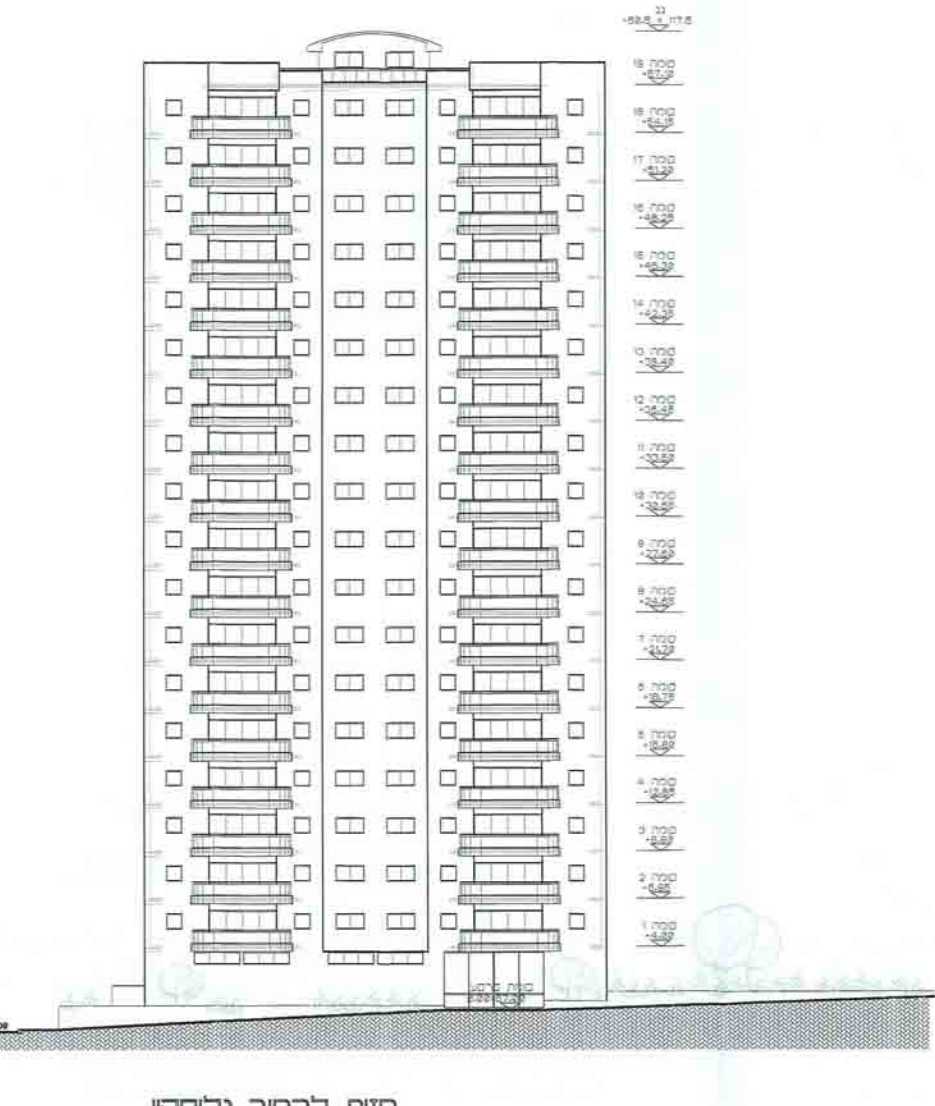

חזית לרחוב גלוסקין