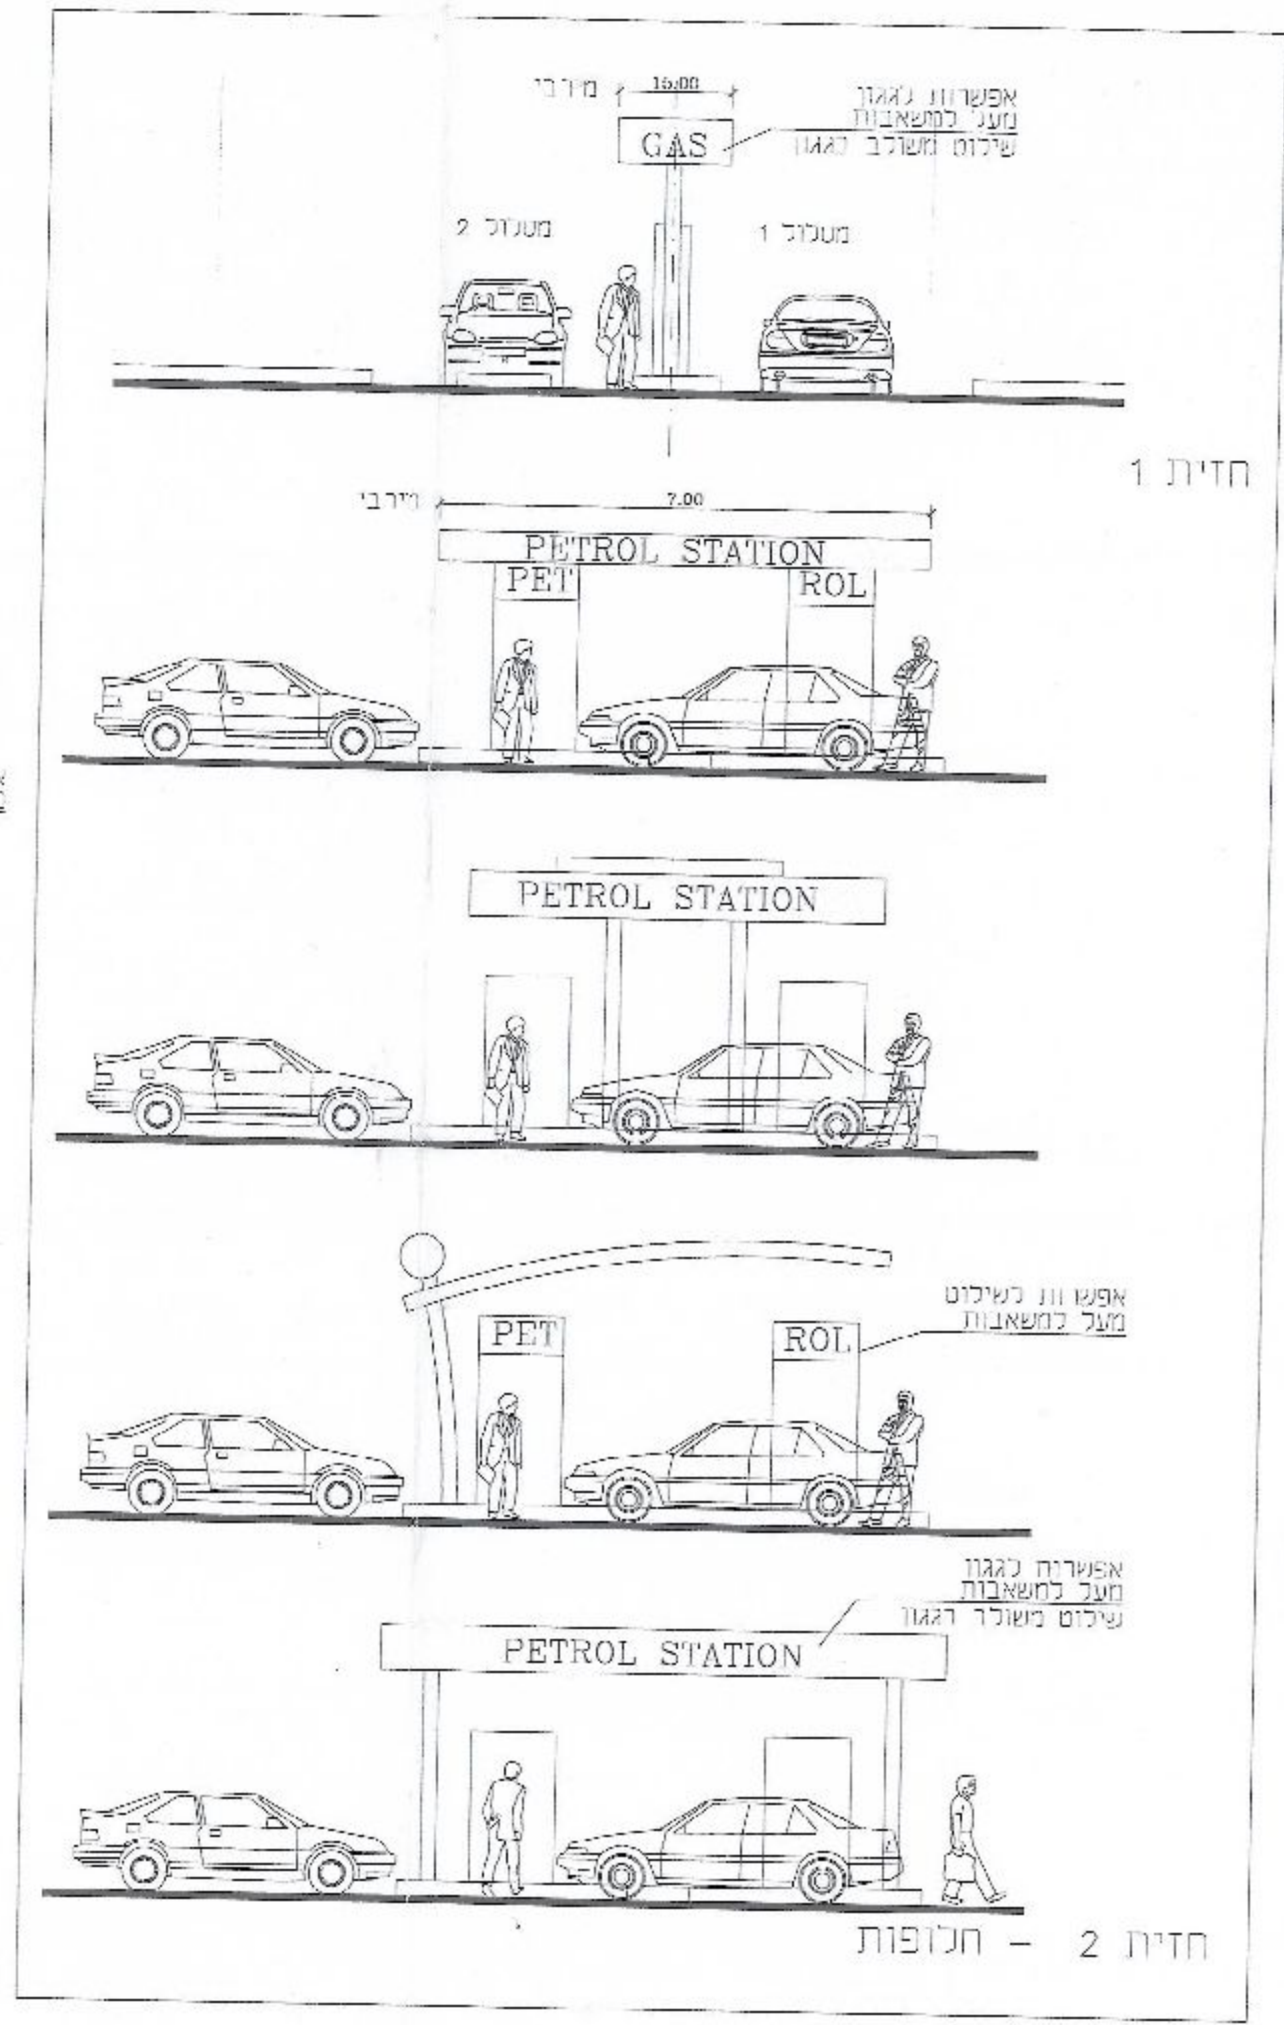

**תכנית מס' מד/מקו/40**  
 תוכנית תידלוק זעירה  
 במרחב תכנון מודיעין-מכביה-רעות

**הנחיות לתכנון**  
**תחנת תידלוק זעירה**

1:100

מפת מפתח - תחום העיר  
 מודיעין-רעות-מכבים

וועדה מקומית לתכנון ולבניה מודיעין  
 החליטה לאשר להפקדה / בתן-תוקף לתכנית  
 ישיבה מס' 2012 חלוקת ביום 1.8.12  
 תכנית מס' 40/מקו/מד  
 מנהרס-הרעה  
 חתומה  
 חתומה  
 חתומה

מתכננים:

מירו כהן ו חודי טולקובסקי  
 אדריכלים ומתכנני ערים

תאריך: 08/08/2012 שלב: תוכן מהדורה: 2

מדון נהי נהגהות

אפסרו וון לאגון  
 מעל למשאבות  
 אי מדגמה למשאבות

אפסרו וון לאגון  
 מעל למשאבות

תכנון וזיפוסקית לתחנה זעירה