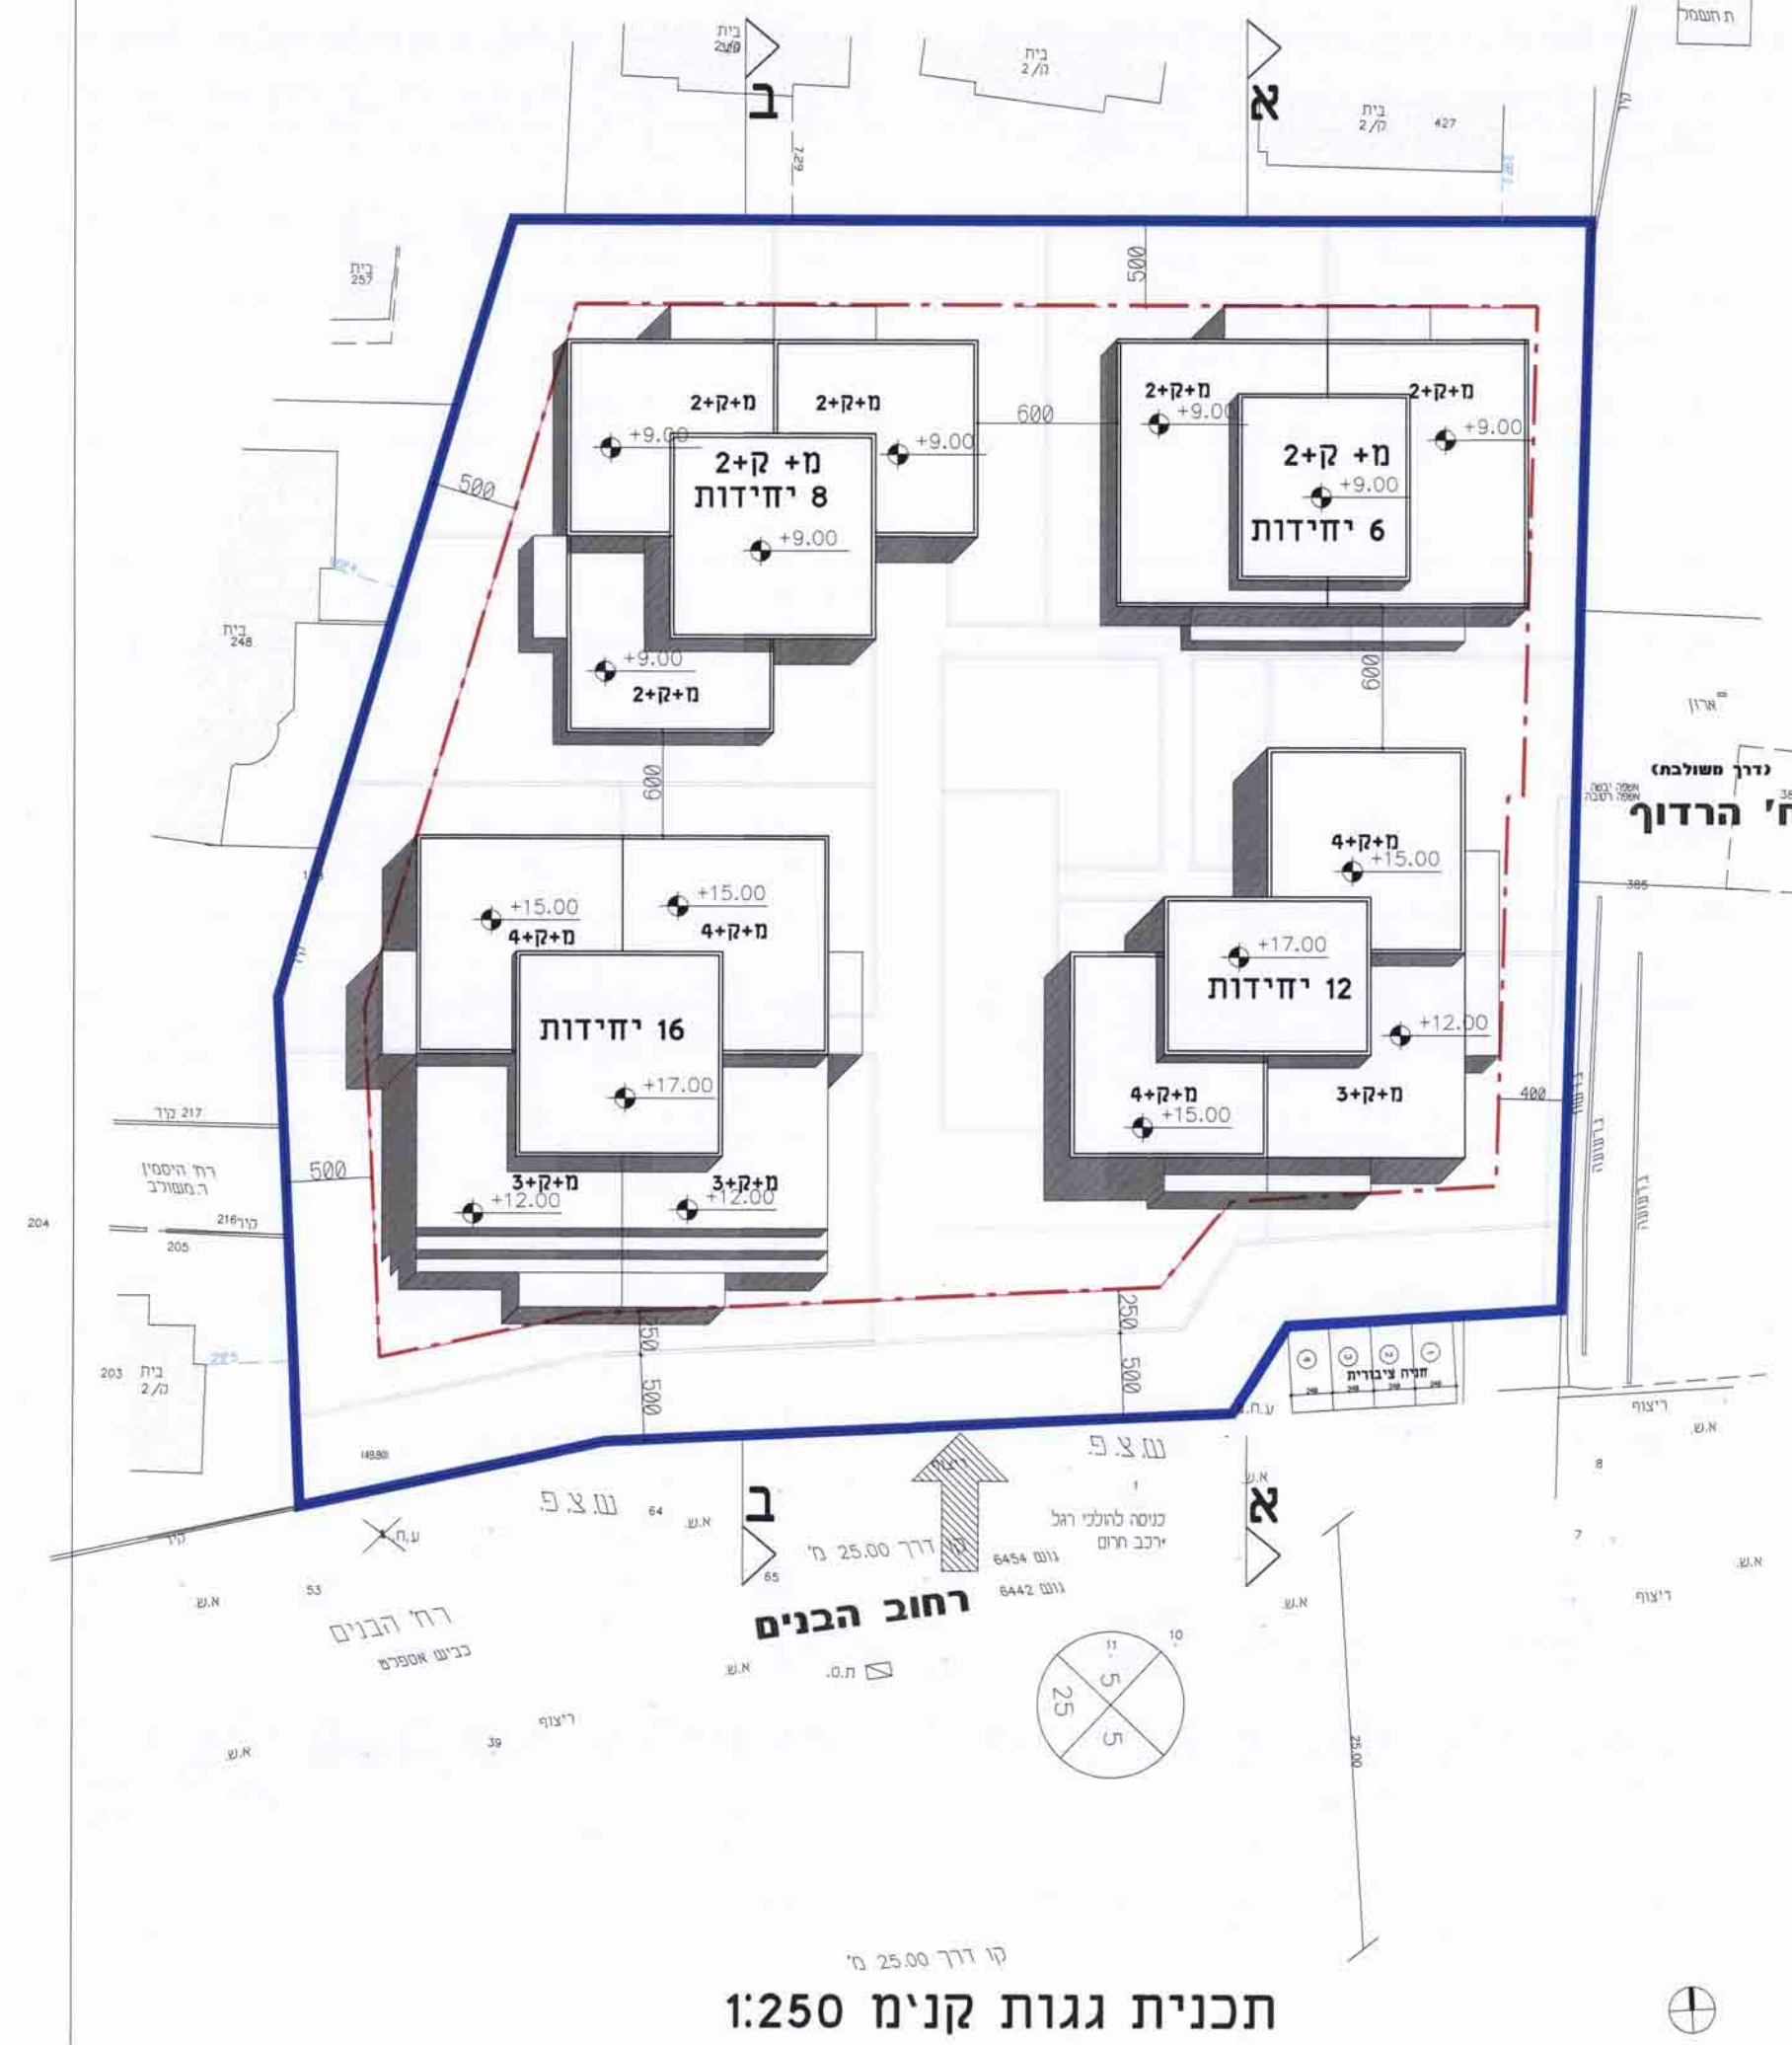

תכנית גגות קני"מ 1:250