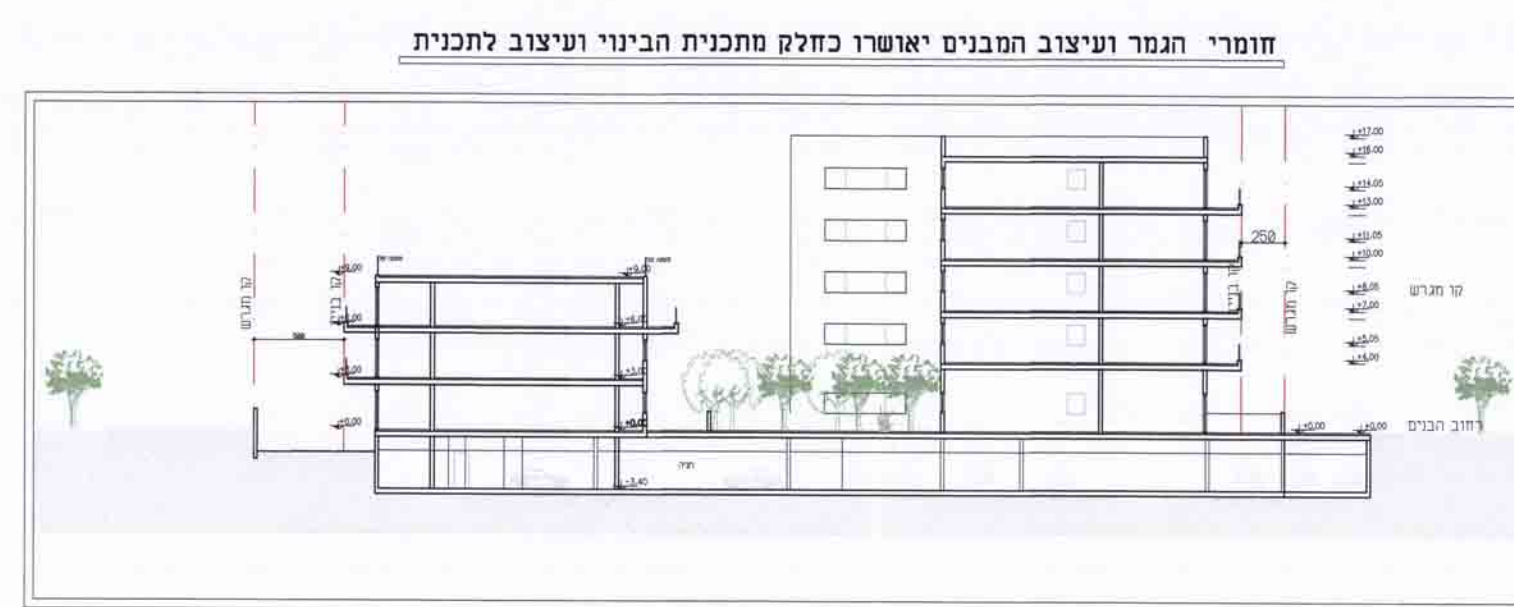

חזמורי הגמר ועיצוב המבנים יאשרו כחלק מתכנית הבינוי ועיצוב לתכנית

חזמורי הגמר ועיצוב המבנים יאשרו כחלק מתכנית הבינוי ועיצוב לתכנית