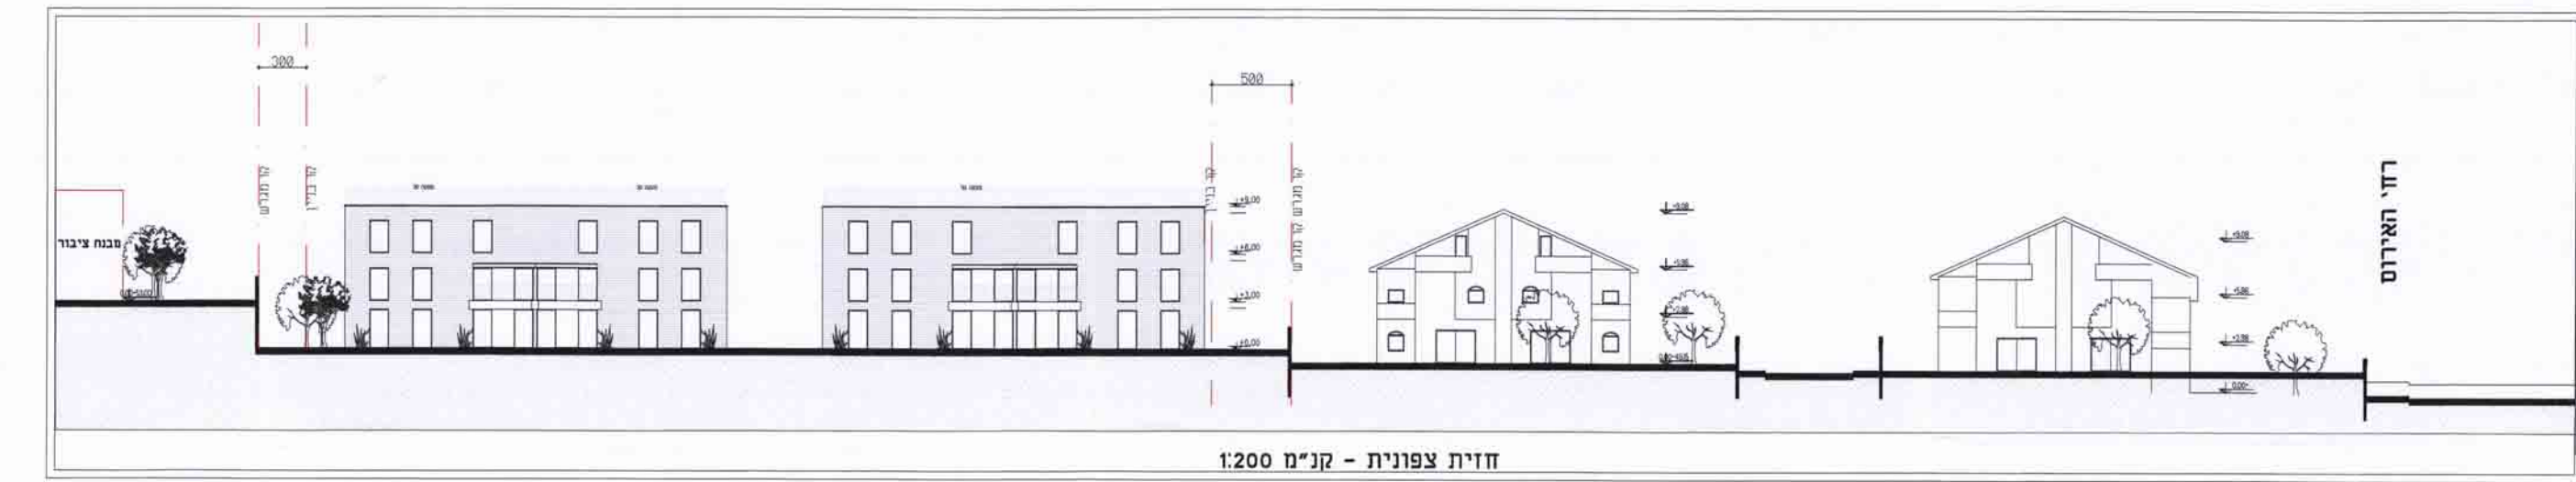

חזמורי הגמר ועיצוב המבנים יאשרו כחלק מתכנית הבינוי ועיצוב לתכנית