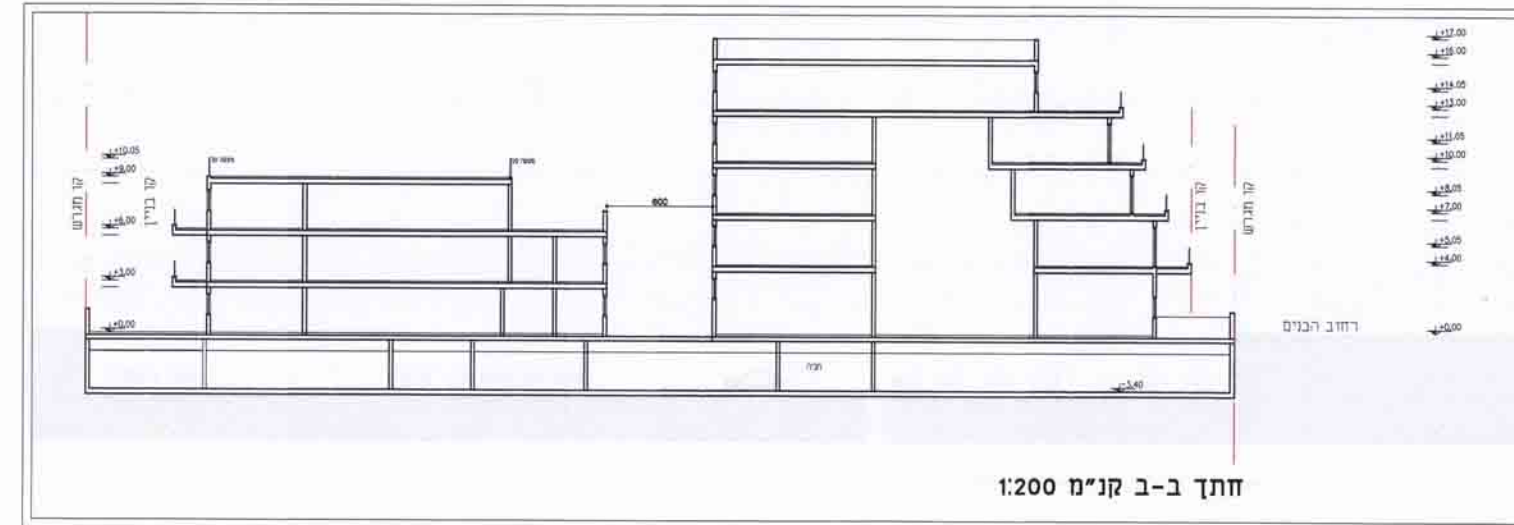

חזמורי הגמר ועיצוב המבנים יאשרו כחלק מתכנית הבינוי ועיצוב לתכנית