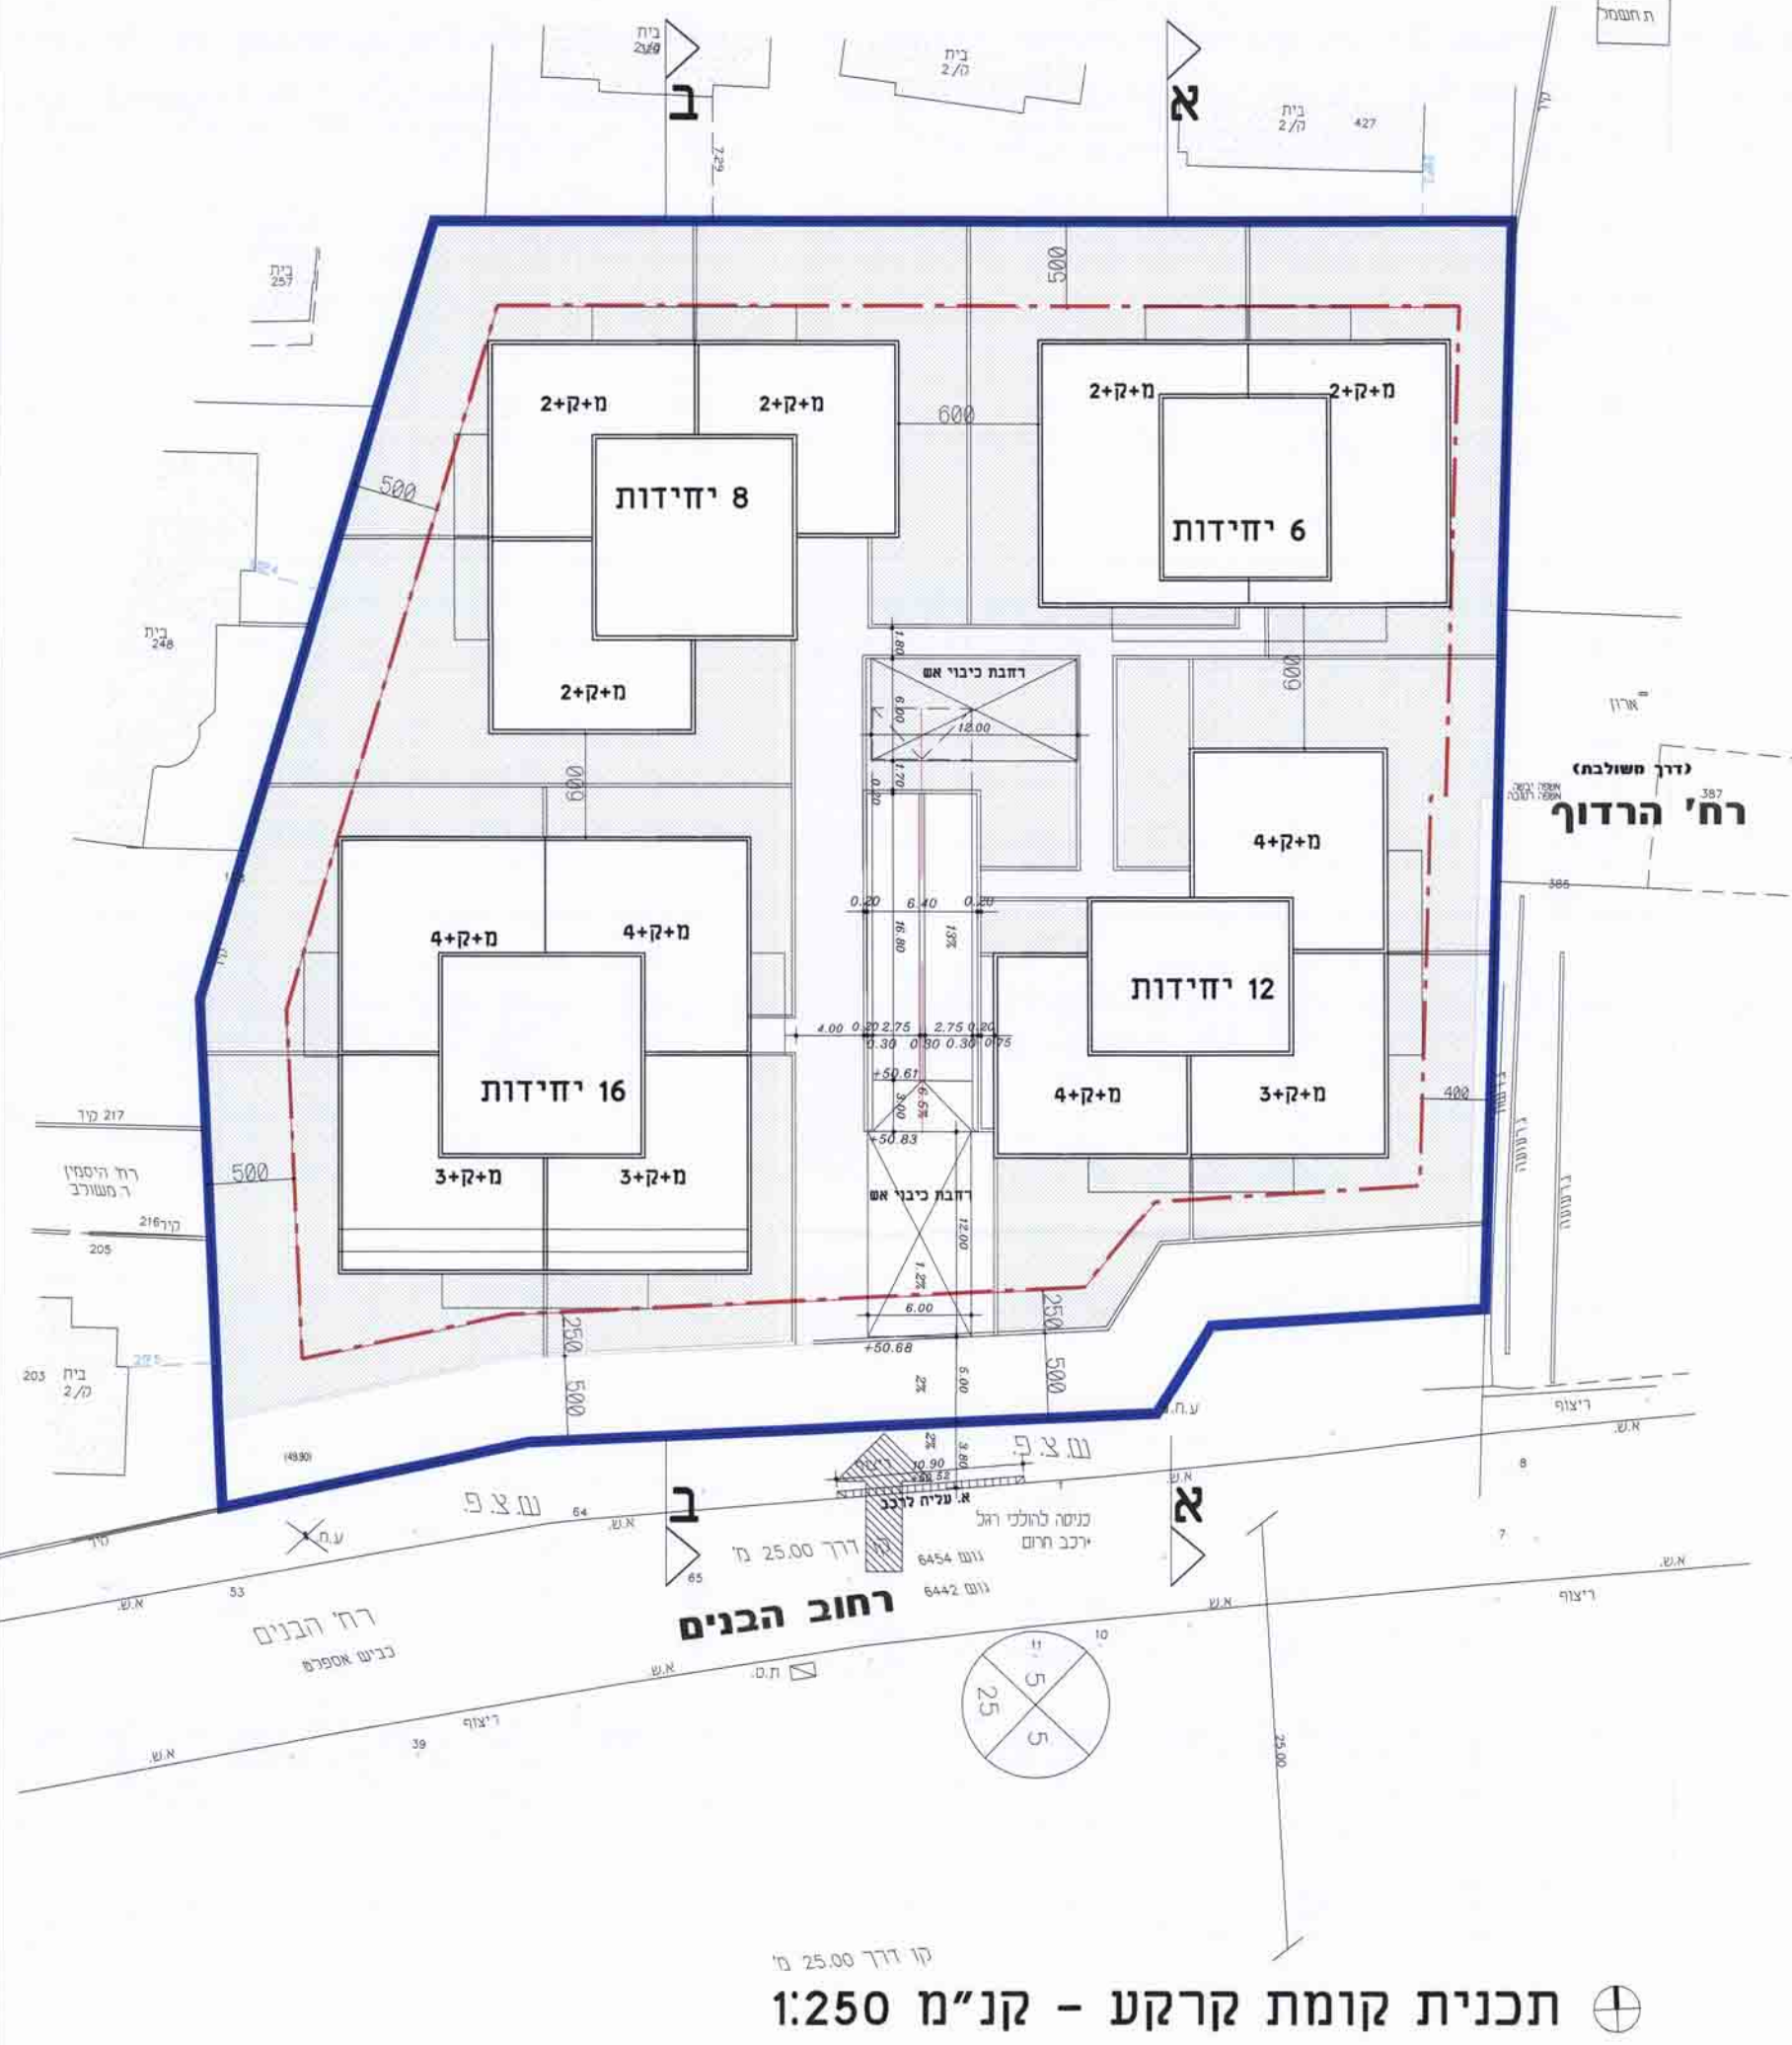

תכנית קומת קרקע - קני"מ 1:250