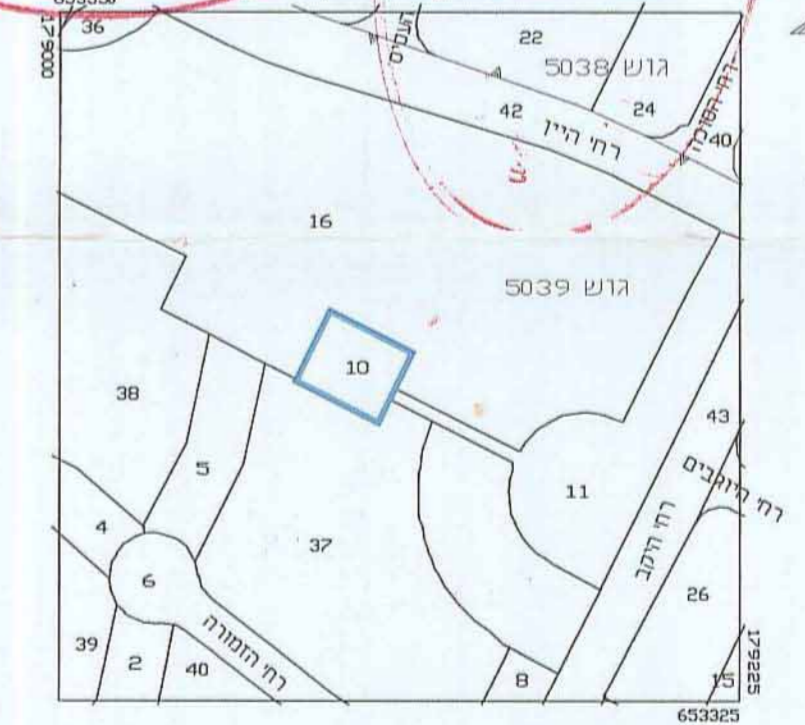

תכנית מתאר מסי רצ'מק'ו\55\15

רזי השריג 3 -שכי כרמים-ראשון לציון תכנית מפורטת

נספח בינוי מנחה

איחוד וחלוקה	סמכות ראשית	אופי התכנית
-	ועדה מקומית	תכנית שניתן מכוחה להוציא היתרים

מחוז : מרכז

מרחב תכנון מקומי : ראשון לציון

רשות מקומית : ראשון לציון

שטח התכנית : 750 מ"ר

קנה מידה : 1:200

עיריית ראשון-לציון
אגף תכנון בציון עיר
27-01-2014
נתקבל
מספר .....

גושים וחלקות בתכנית:

גוש	סוג הגוש	חלקות בשלמותן	חלקי חלקות
5039	מוסדר	10	1340

אוטורה י.ב. גטי 1340
עמוד 1239 מיום 2.4.14

שלב: מילוי תנאים למתן תוקף מהדורה : 1 תאריך : 21/01/14

ועדה מקומית לבינוי ובנייה
ראשון לציון
אישור תכנית
הועדה המקומית החליטה לאשר את התוכנית.
עיריית ראשון-לציון
מינהל תכנון
תרשים סגנון תוכנית
2500 מ"ר עיר

סלו בן-עמי אדריכל
הרצל 63, ראשלי"צ
מ.ג. 33
טל: 03-9642201, 03-9660158