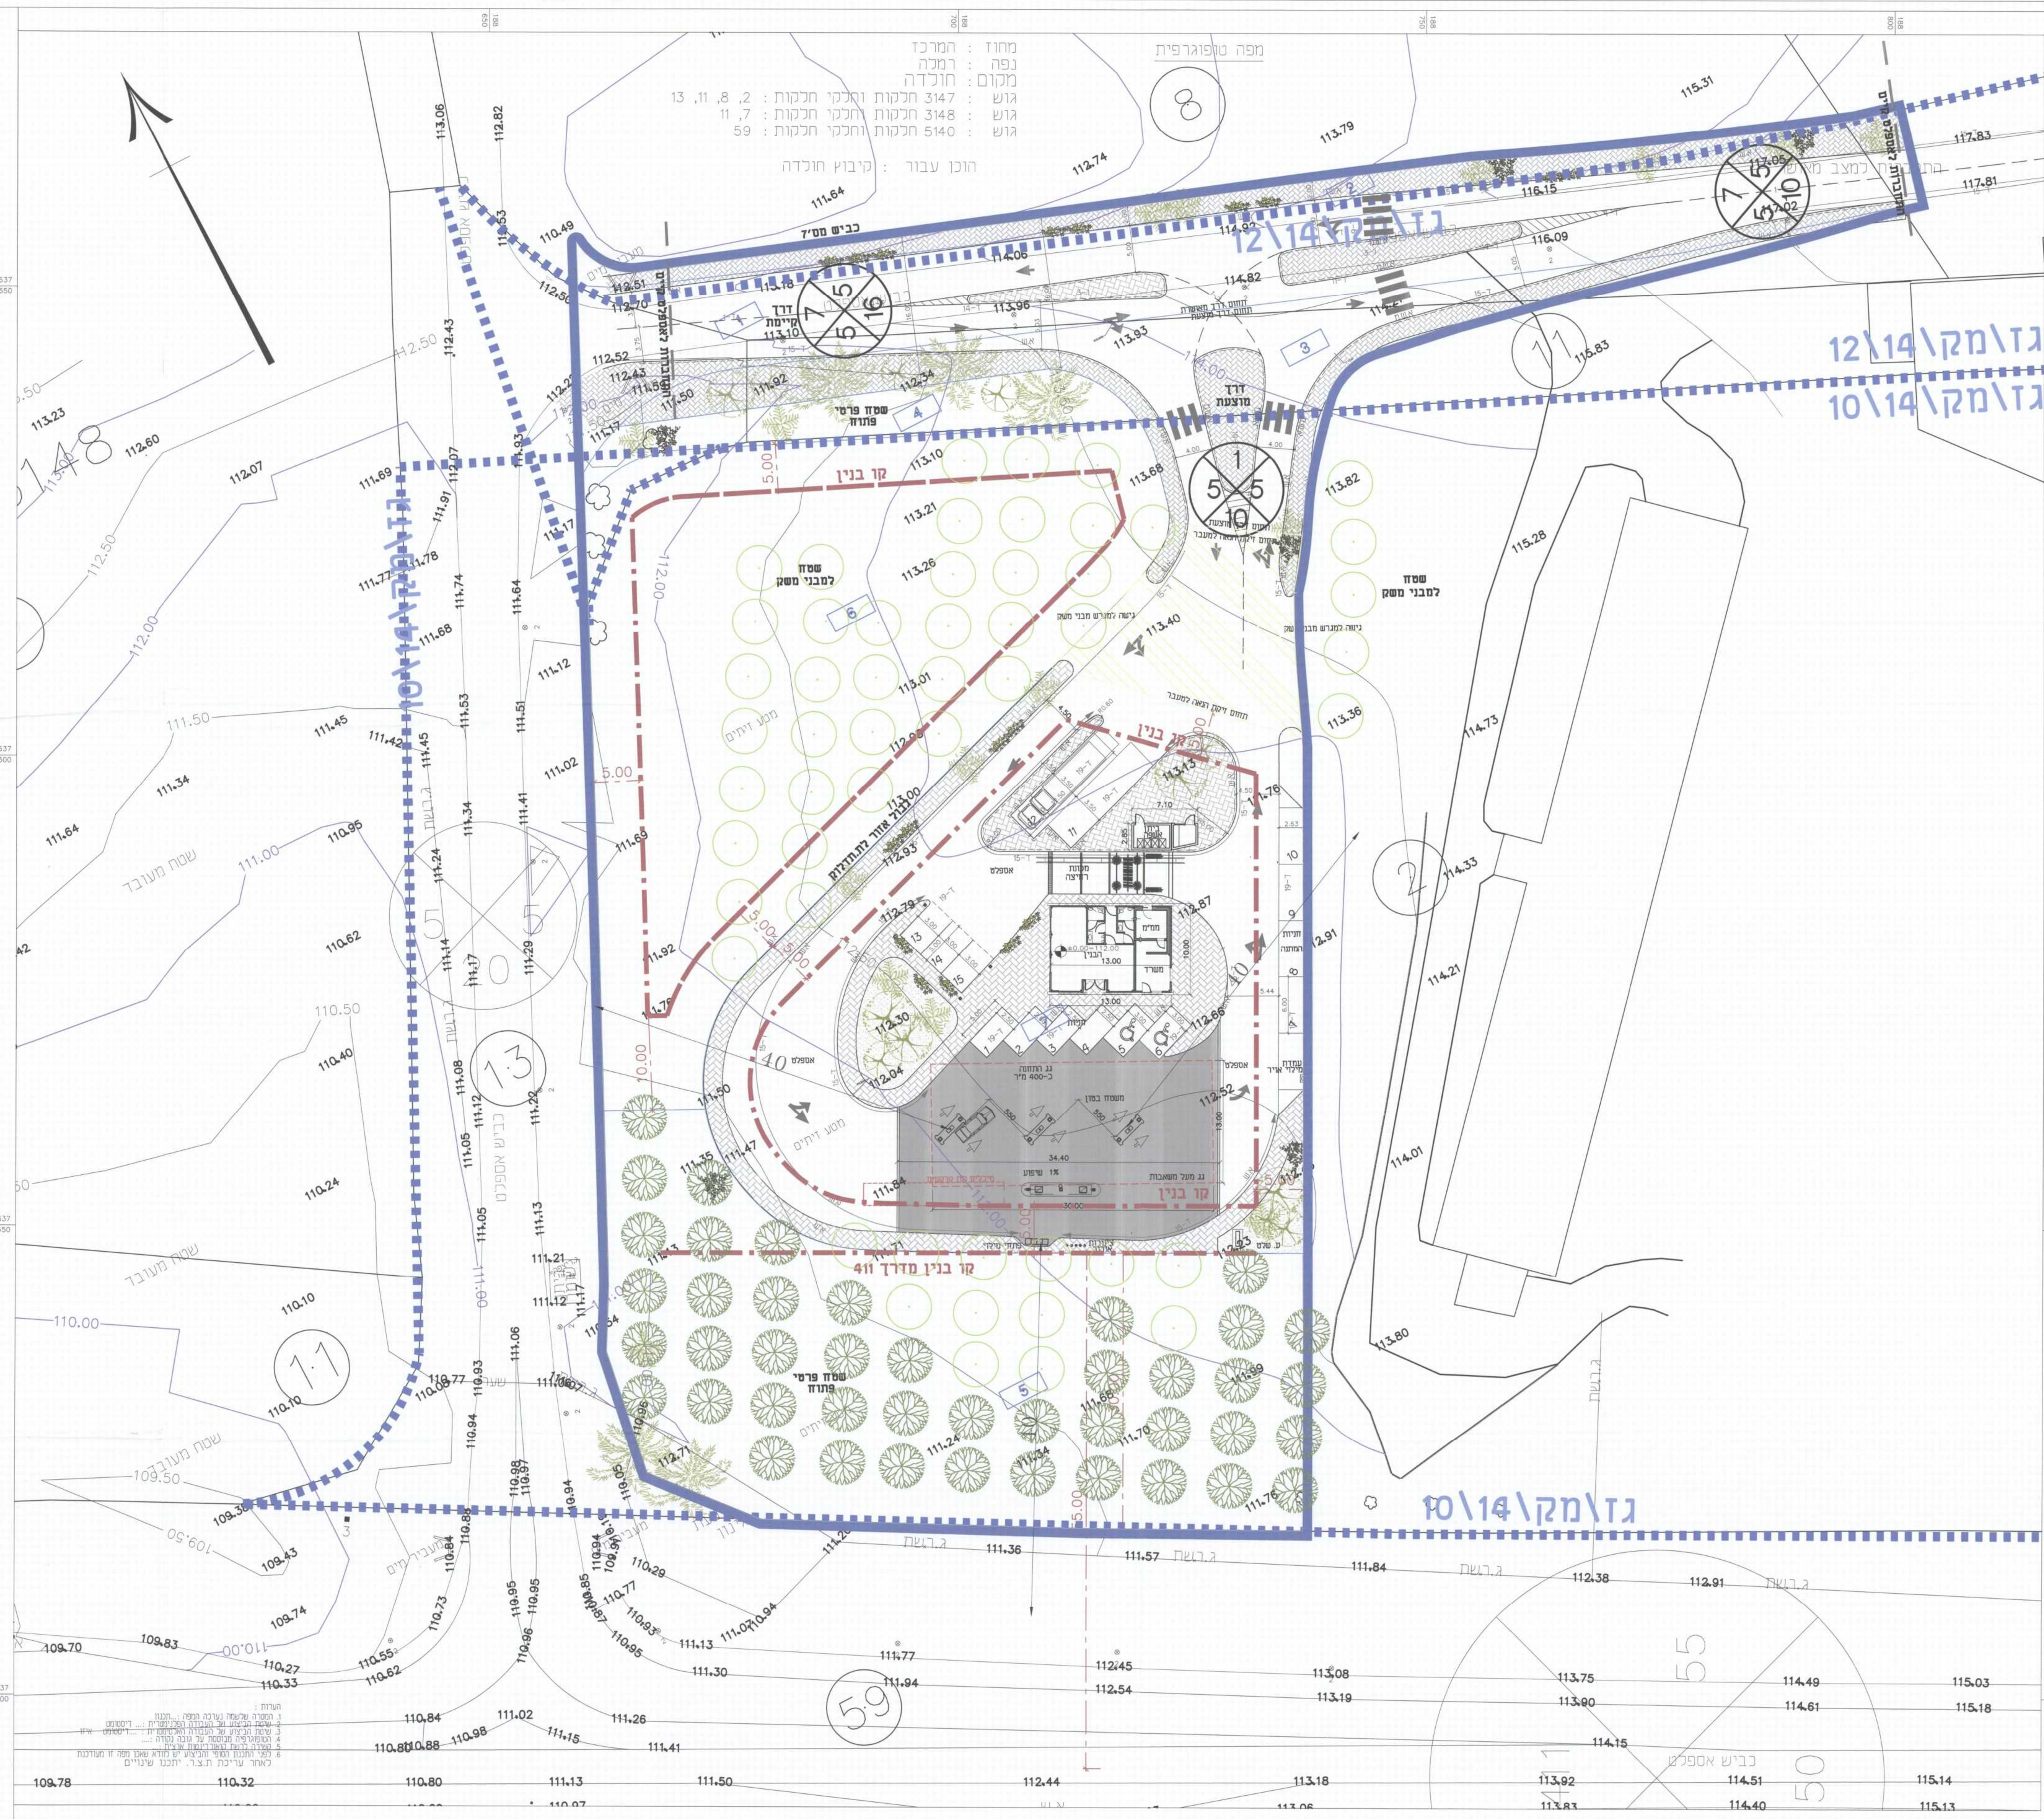

3

מיזם תכנון - מרחב מרכז
 מיזם תכנון - מרחב מרכז
 מיזם תכנון - מרחב מרכז
 מיזם תכנון - מרחב מרכז
 מיזם תכנון - מרחב מרכז

מסד הנדסי
 מסד מרכז
 1010-1011
 נתקבל

תכנית מס' גזמק/14/23

תחנת תדלוק - חולדה

תכנית מפורטת
 שינוי לתכנית מפורטת מס' גזמק/14/101
 ותכנית מפורטת מס' גזמק/14/121
 שינוי לתכנית מתאר מקומית מס' גזמק/14/61

נספח בינוי

איוווד ותלומה	מסכות ראשית	אופי התכנית
איוווד ורש וקלמן	מסדה חוזית	תכנית עשוית כחודה תרציא ורתוים
בכח תחום ותכנית		

מחוז : מרכז
 מרחב תכנון מקומי : גזר
 רשות מקומית : גזר
 ישוב : קבוץ גורדוניה-חולדה
 שטח התכנית : 10287 מ"ר
 קנה מידה : 1:250

בדק ויתון לחסקיד לאש
 תכנית התכנית התכנית
 10/10/14
 התכנית

גוש	547
מסדה	2,618

מחוז	מרכז
מסכות ראשית	מסכות ראשית
מסדה חוזית	מסדה חוזית
מסדה חוזית	מסדה חוזית

מסדה חוזית	מסדה חוזית
מסדה חוזית	מסדה חוזית

שלב: רגשה
 מהדורה: 5
 תאריך: 09/01/14