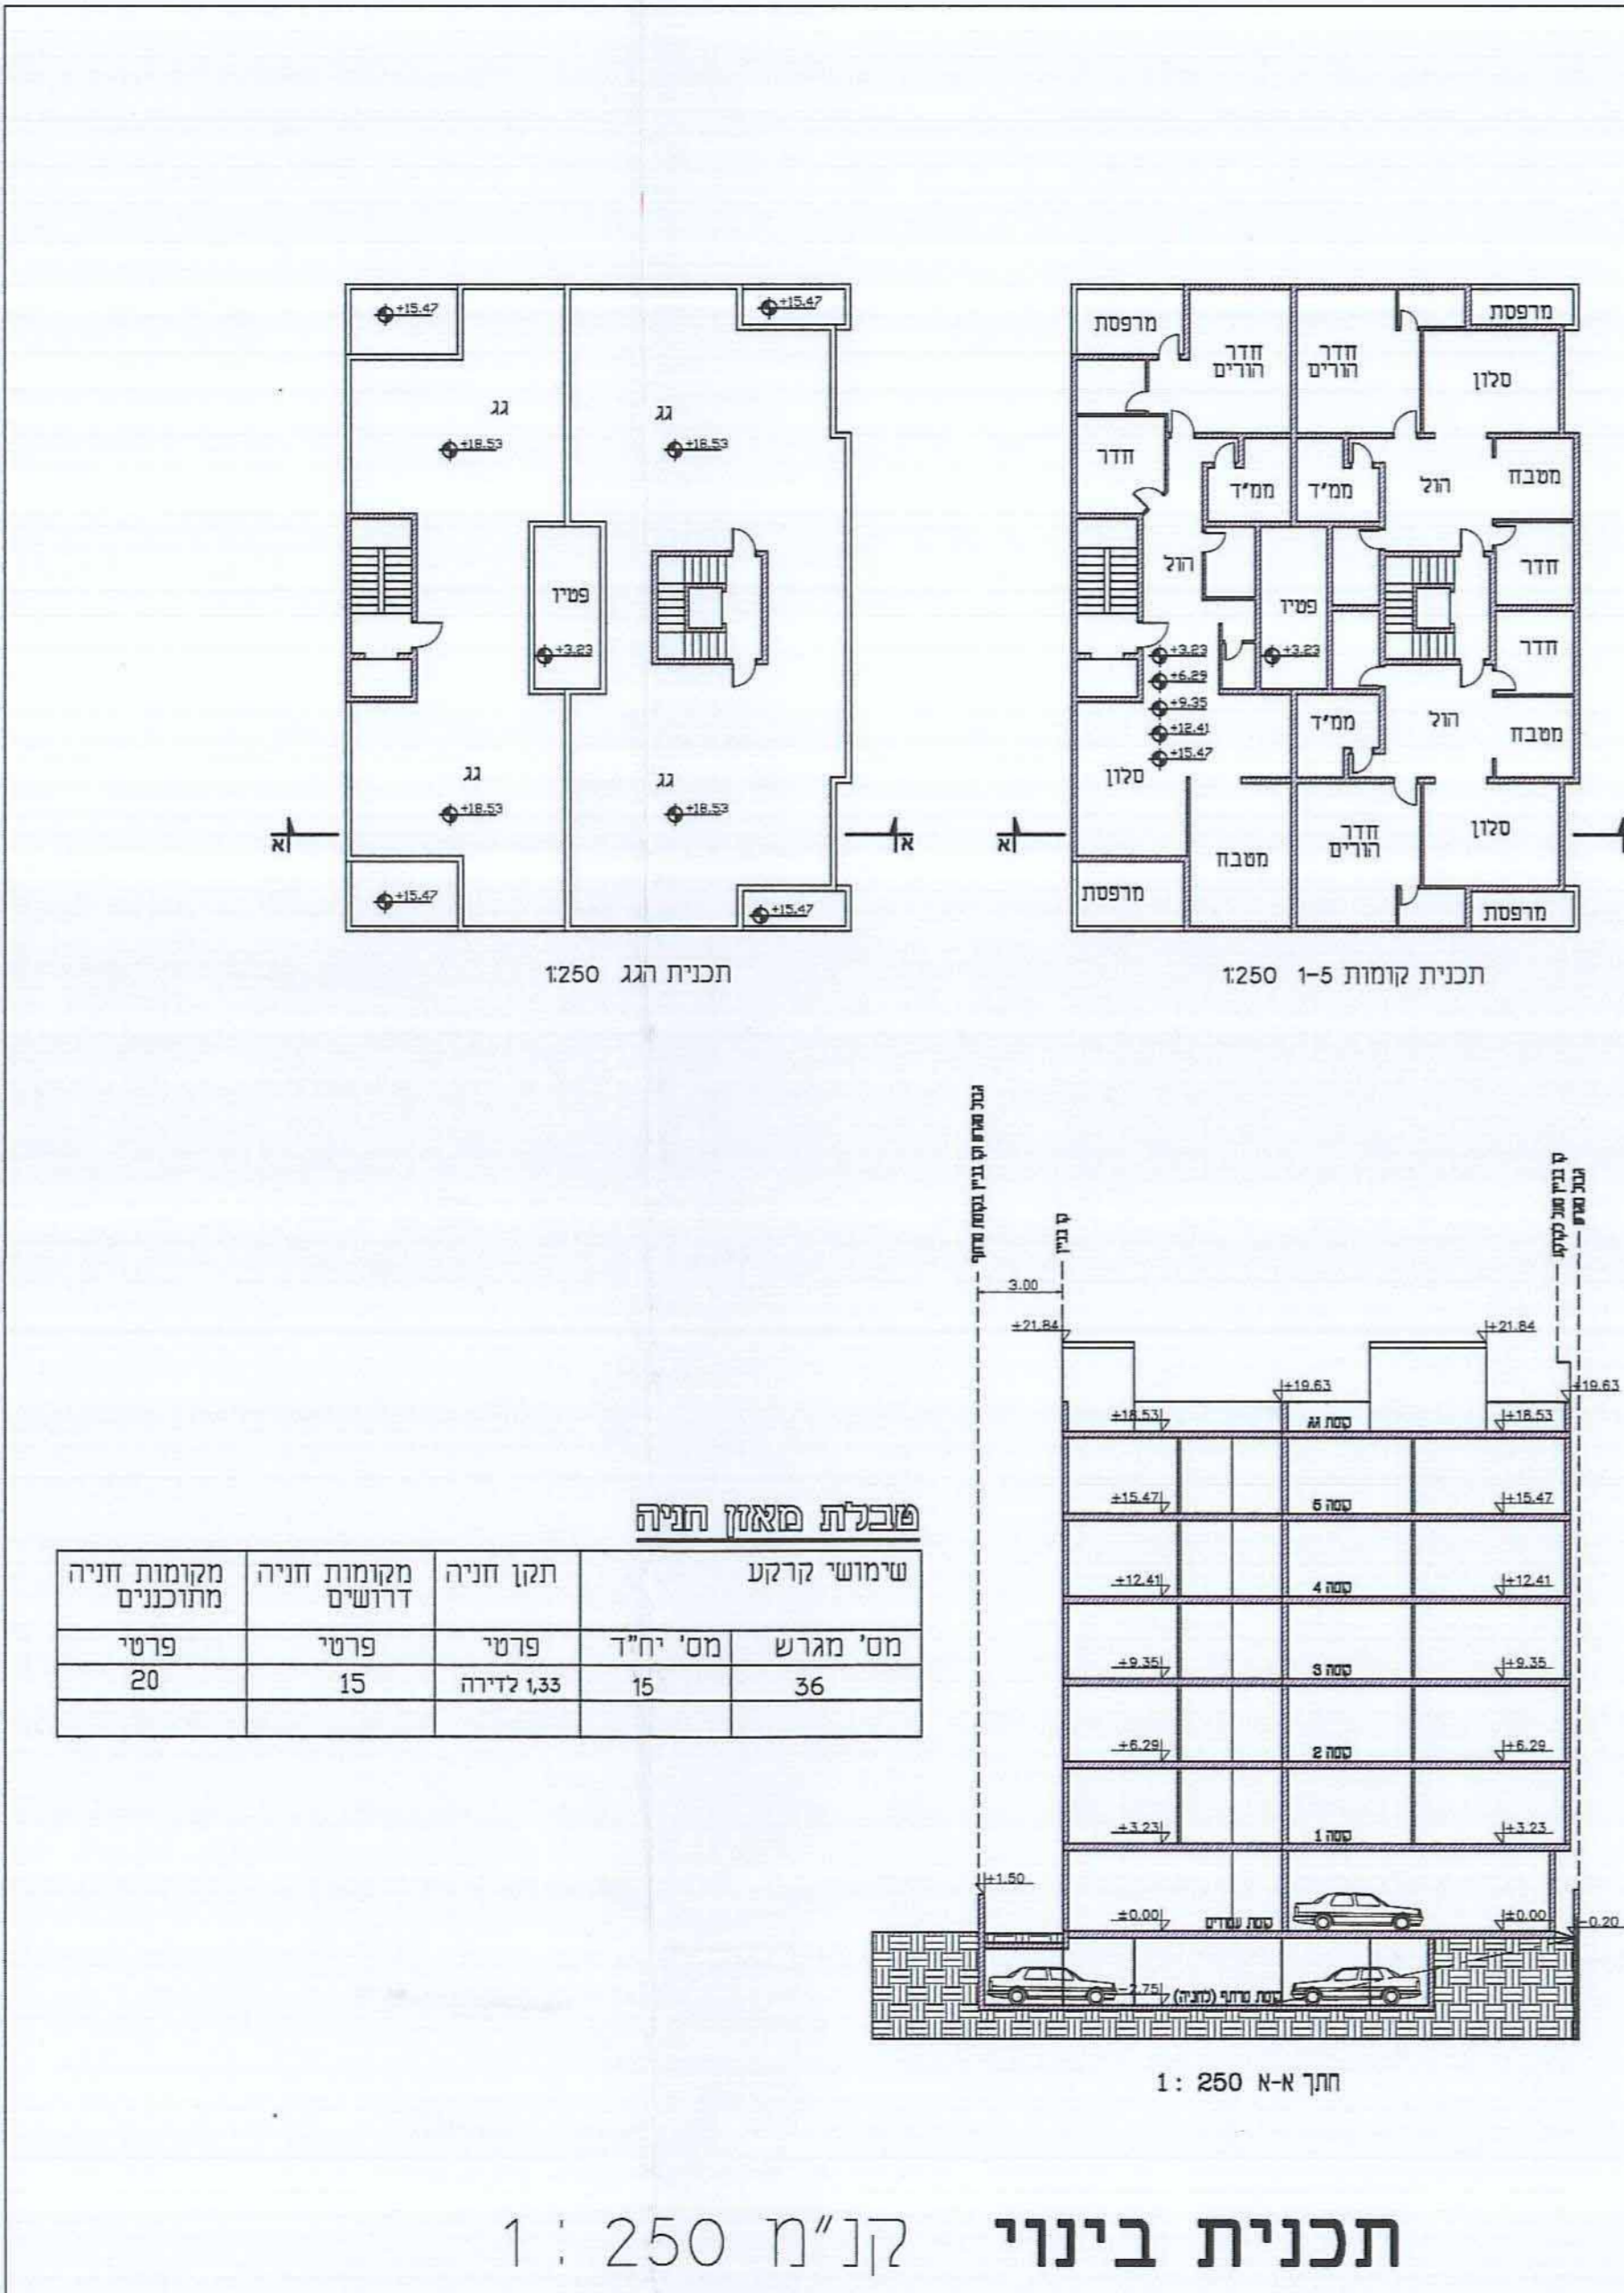

שם הנספח	קנ"מ
תכנית חניה	1 : 250
תכנית בינוי	1 : 250
תרשים נוסף	-
תרשים נוסף	-
תמונה נוספת	-

חותמות מוסד תכנון:

גושים וחלקות בתכנית:

גוש	סוג הגוש	חלקות בשלטון	חלקי חלקות
9081	מוסדר	--	36

שמות וחתימות:

עורך התוכנית	שם: בדיר אחסאן	חתימה:
	תאריך: שם התאריך	

תכנית חניה קנ"מ 1 : 250
 קומת מרתף

תכנית חניה קנ"מ 1 : 250
 קומת עמודים

תכנית בינוי קנ"מ 1 : 250