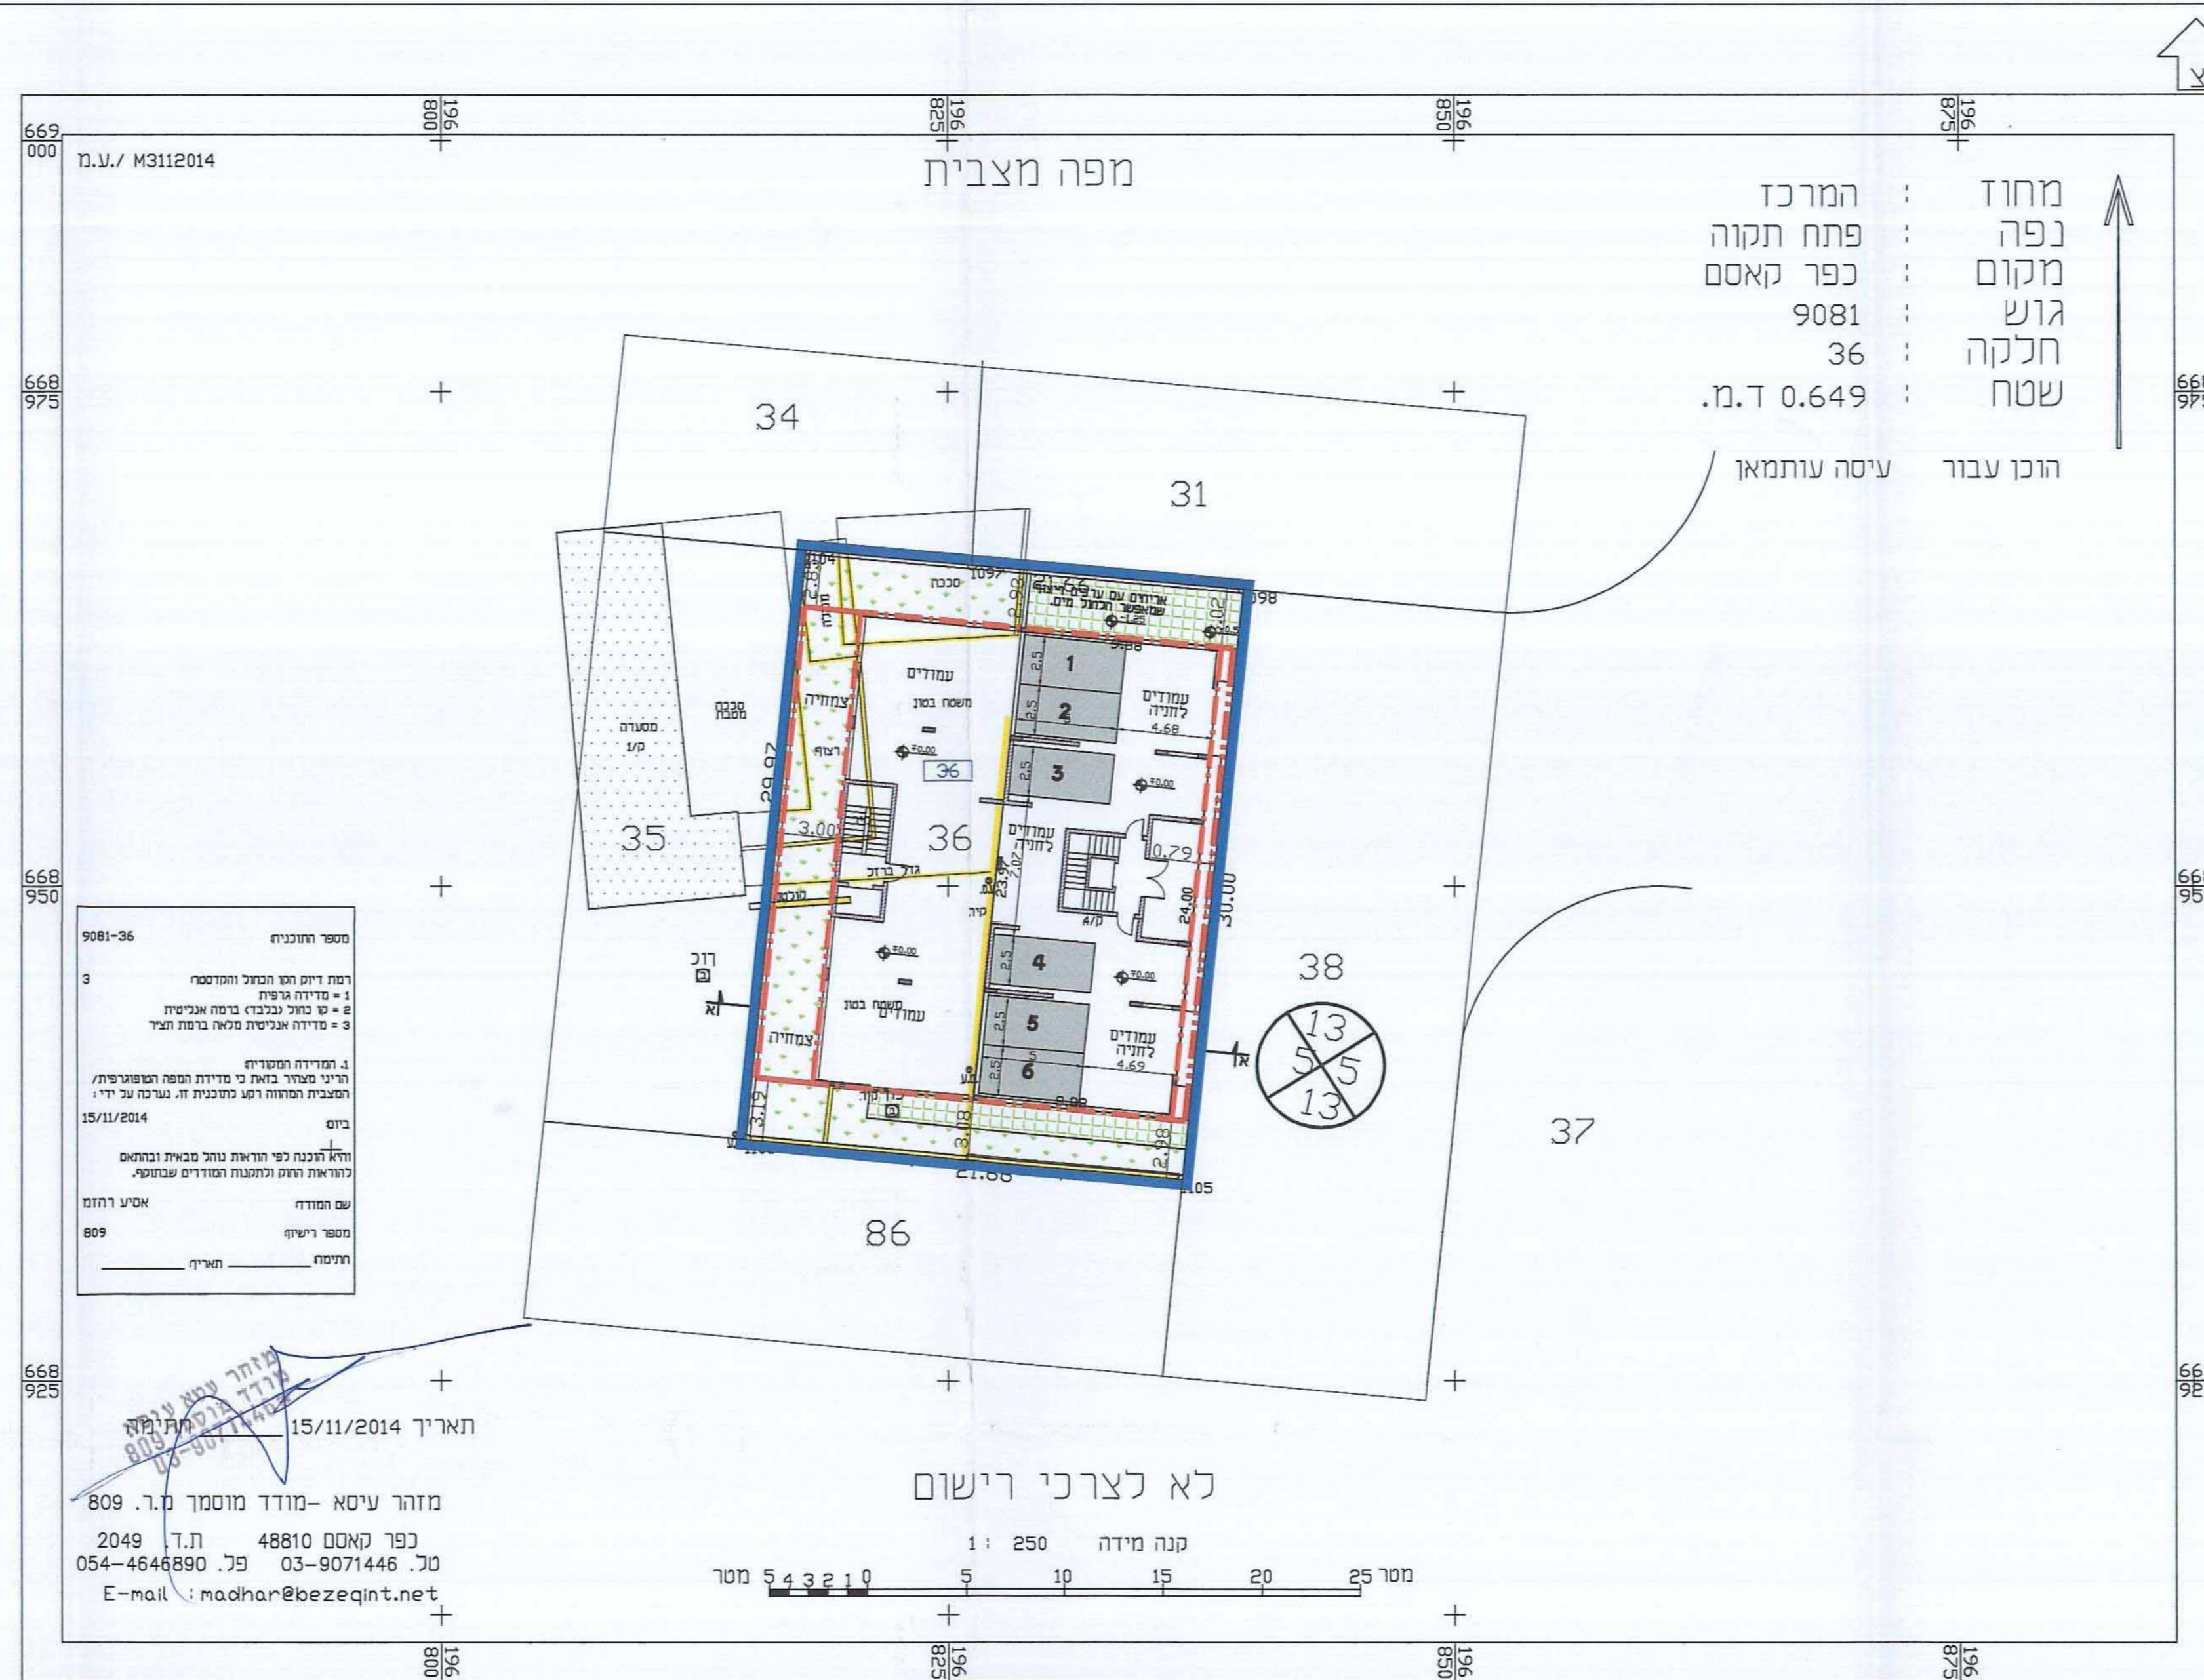

חוק התכנון והבנייה, התשכ"ה - 1965
תכנית מפורטת

מס' 451-0273847

שינוי הוראות וזכויות בניה ושינוי בקווי בניין

נספח חניה ובינוי מנחה גליון 1 מתוך 1

מחוז	המרכז
מרחב תכנון מקומי	קסם
רשות מקומית	עיריית כפר קאסם
ישוב	כפר קאסם
תאריך	08/12/2014

שם הנספח	קנ"מ
תכנית חניה	1 : 250
תכנית בינוי	1 : 250
תרשים נוסף	-
תרשים נוסף	-
תמונה נוספת	-

חותמות מוסד תכנון:

גושים וחלקות בתכנית:

גוש	סוג הגוש	חלקות בשלטון	חלקי חלקות
9081	מוסדר	--	36

שמות וחתימות:

עורך התוכנית	שם: בדיר אחסאן	חתימה:
	תאריך: שם התאריך	

תכנית חניה קנ"מ 1 : 250
 קומת מרתף

תכנית חניה קנ"מ 1 : 250
 קומת עמודים

תכנית בינוי קנ"מ 1 : 250