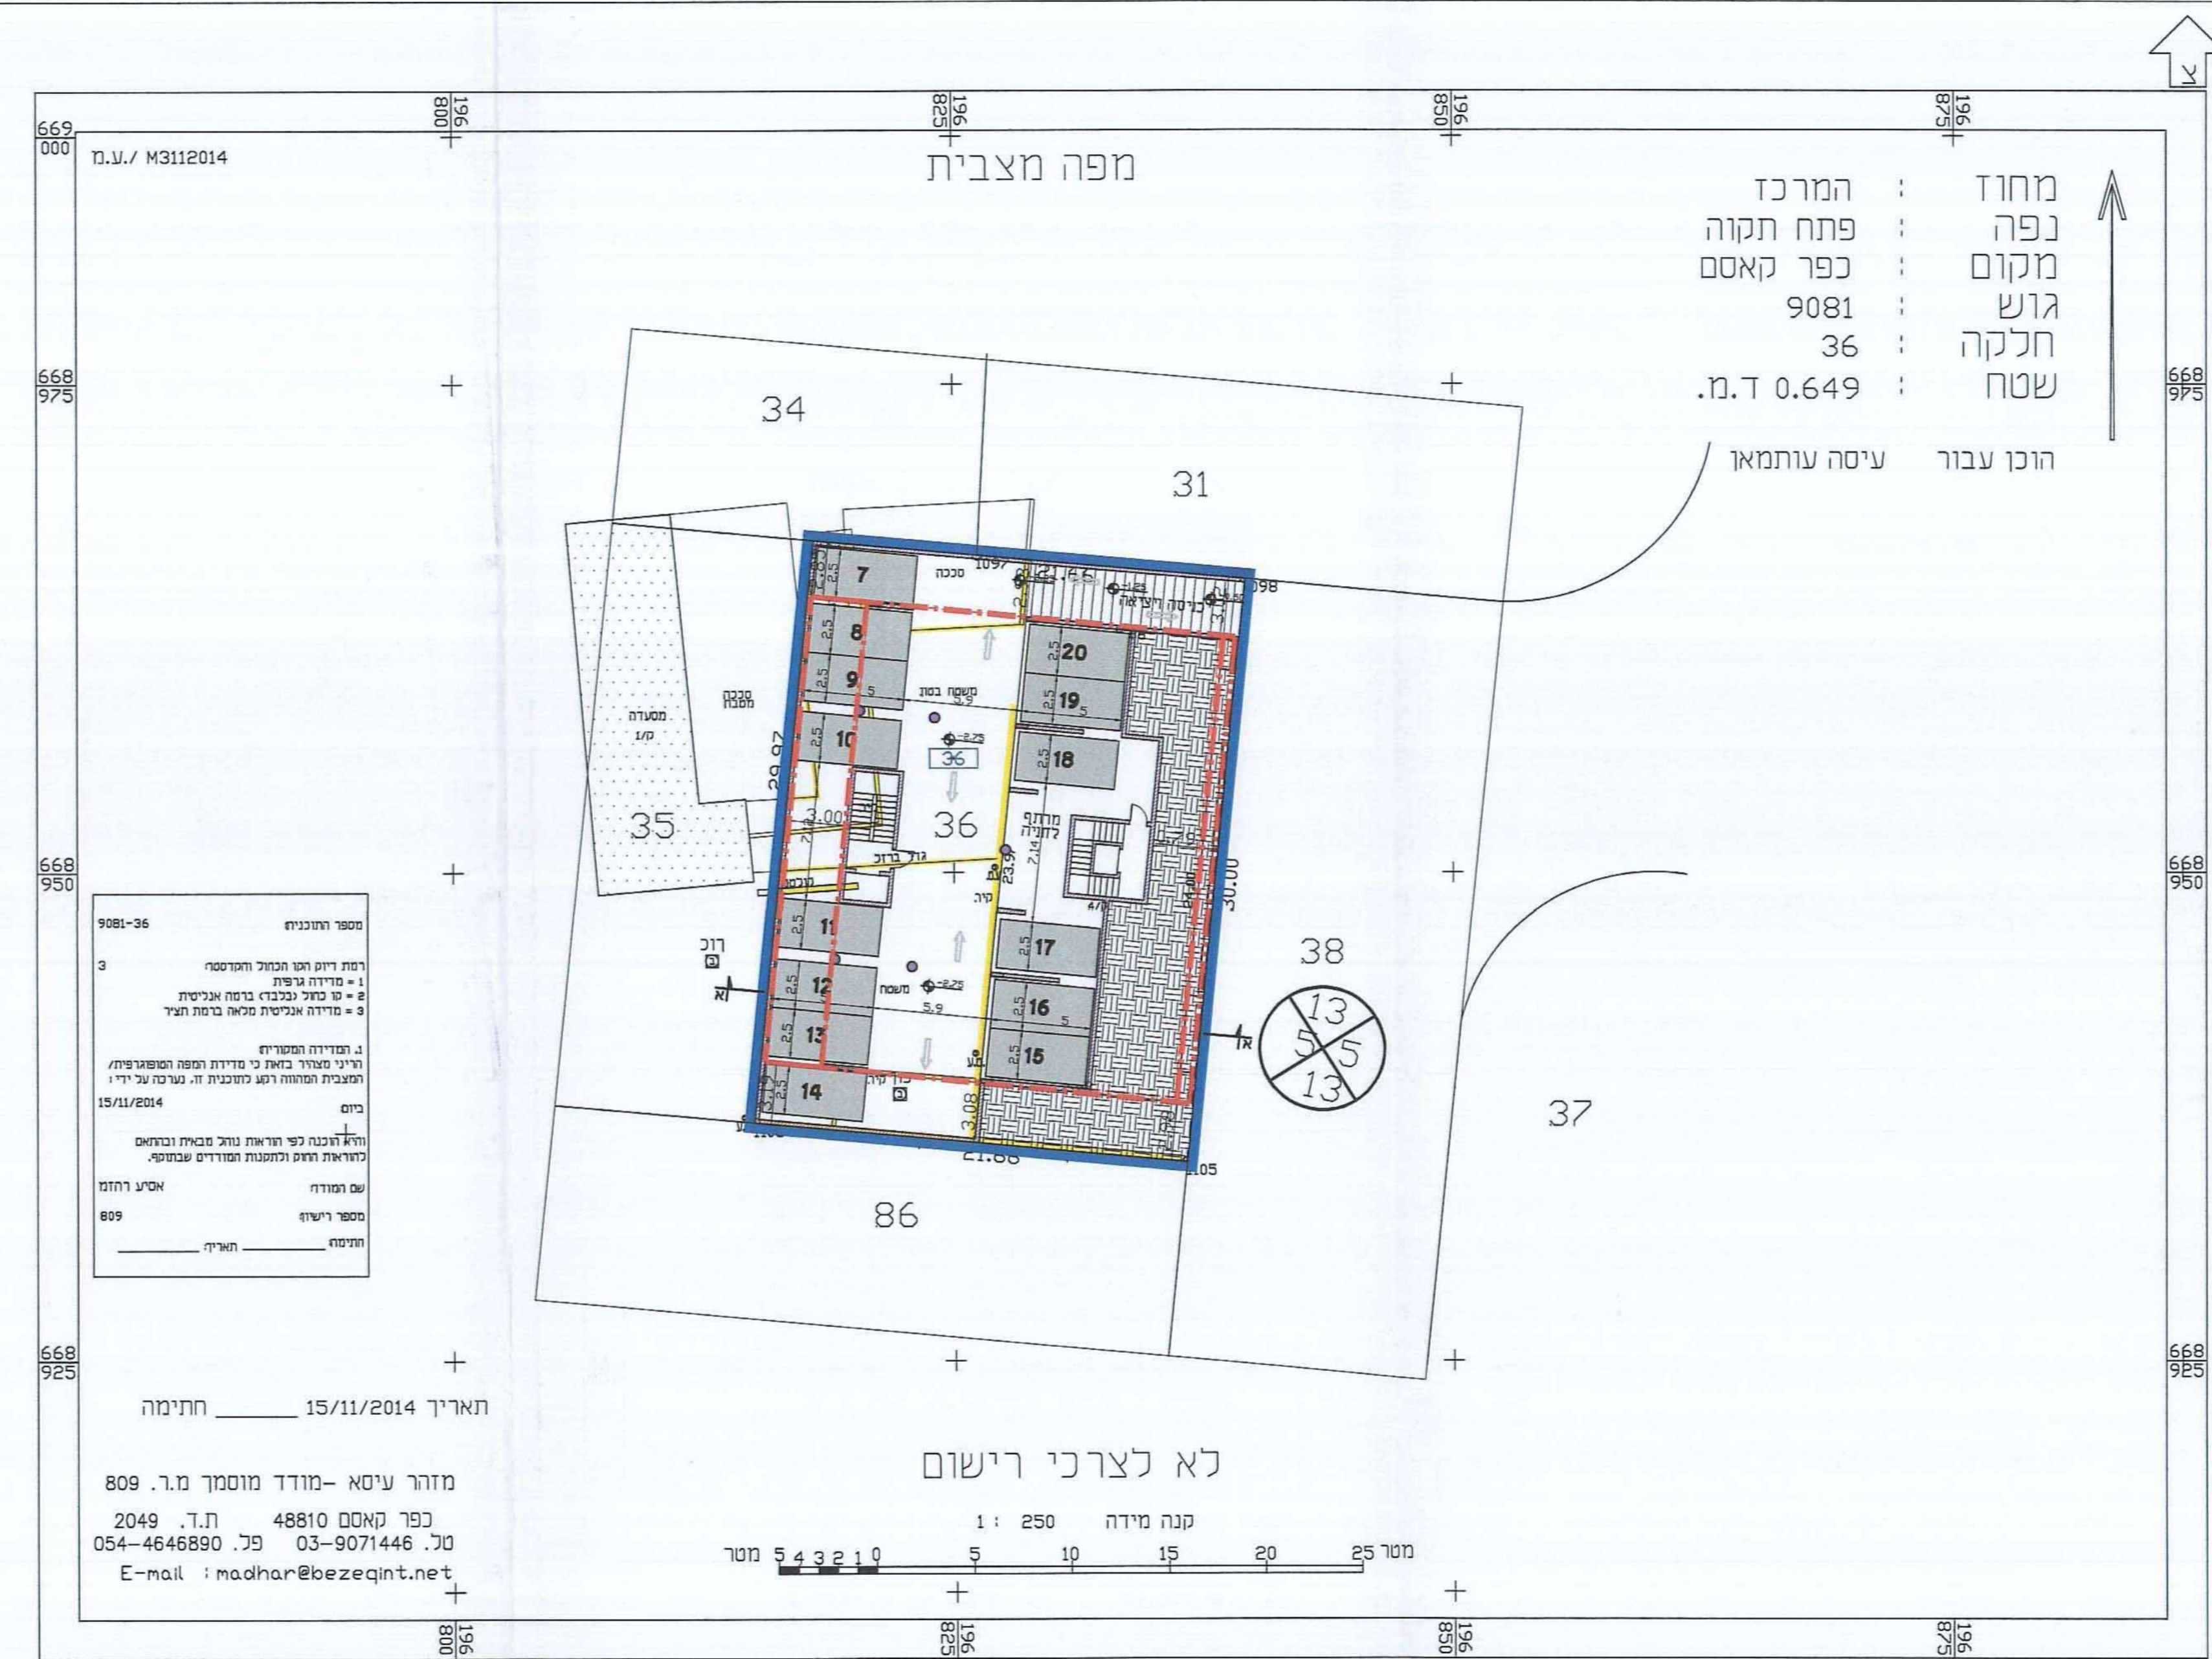

חוק התכנון והבנייה, התשכ"ה - 1965
תכנית מפורטת

מס' 451-0273847

שינוי הוראות וזכויות בניה ושינוי בקווי בניין

נספח חניה ובינוי מנחה גליון 1 מתוך 1

מחוז	המרכז
מרחב תכנון מקומי	קסם
רשות מקומית	עיריית כפר קאסם
ישוב	כפר קאסם
תאריך	08/12/2014

שם הנספח	קנ"מ
תכנית חניה	1 : 250
תכנית בינוי	1 : 250
תרשים נוסף	-
תרשים נוסף	-
תמונה נוספת	-

חותמות מוסד תכנון:

גושים וחלקות בתכנית:

גוש	סוג הגוש	חלקות בשלטון	חלקי חלקות
9081	מוסדר	--	36

שמות וחתימות:

עורך התוכנית	שם: בדיר אחסאן	חתימה:
	תאריך: שם התאריך	

תכנית חניה קנ"מ 1 : 250
 קומת מרתף

תכנית חניה קנ"מ 1 : 250
 קומת עמודים

תכנית בינוי קנ"מ 1 : 250