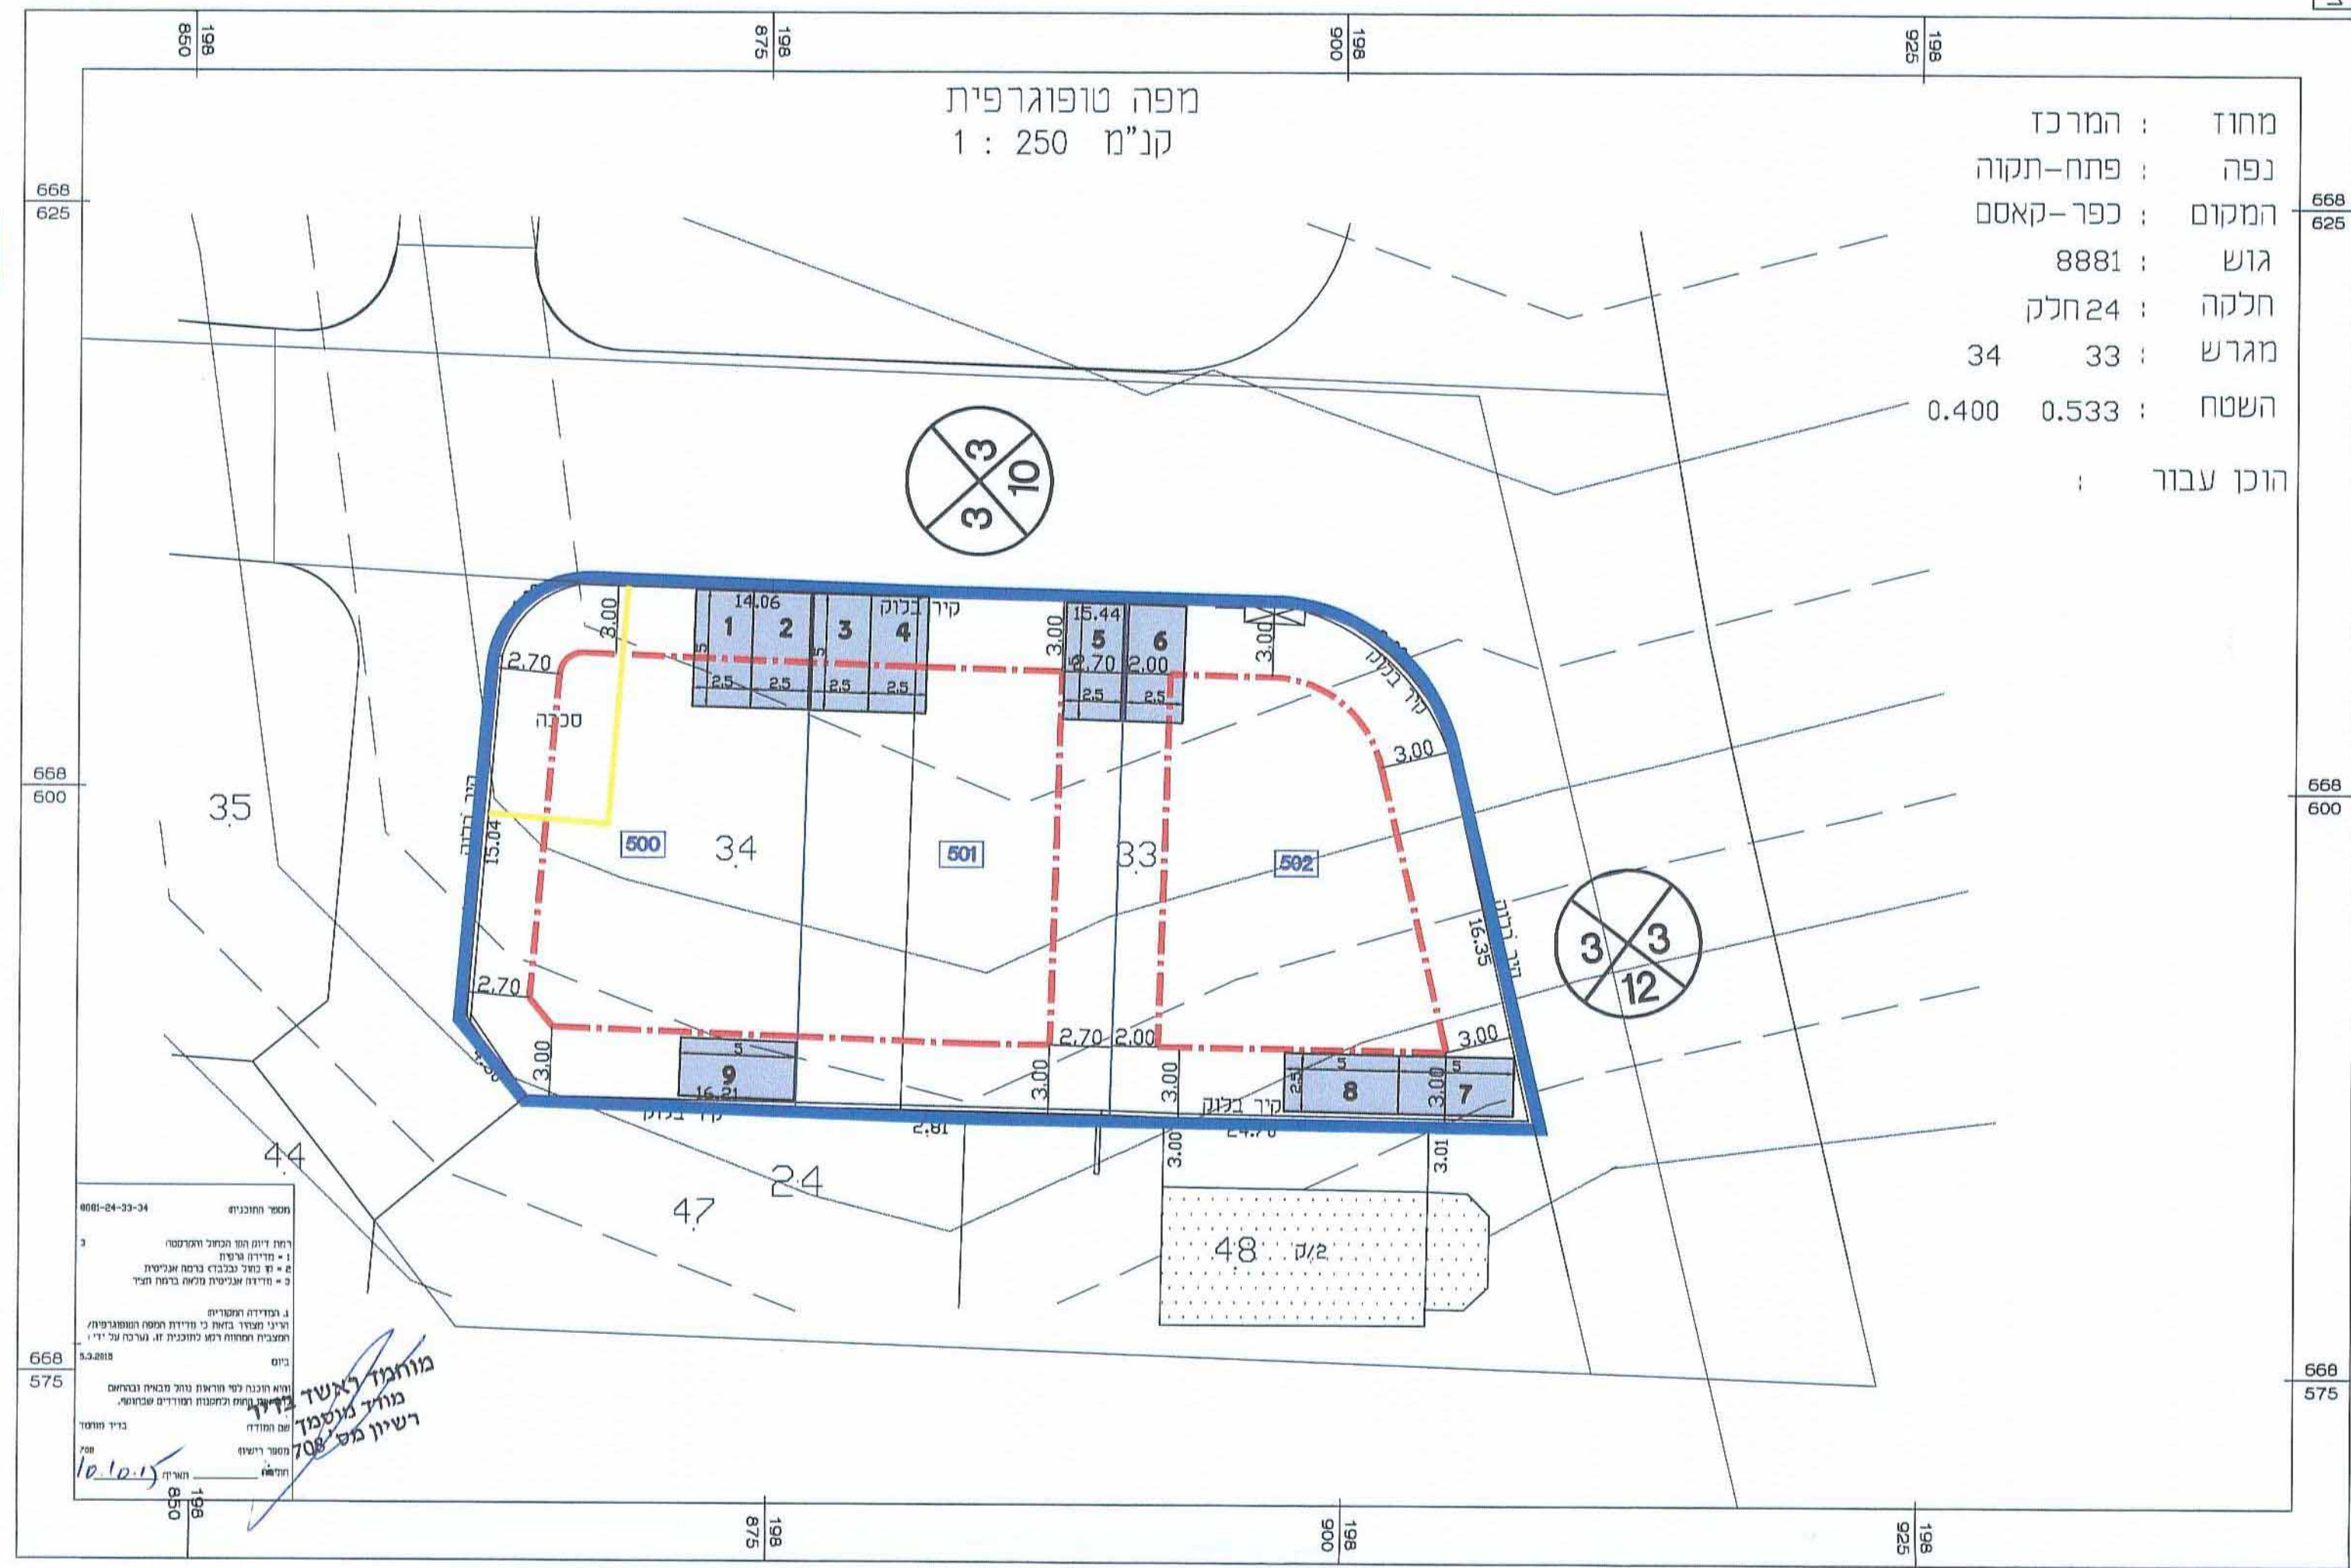

חוק התכנון והבנייה, התשכ"ה - 1965
תכנית מפורטת

מס' 451-0308791
איחוד וחלוקה למגרשים בהסכמה

תכנית חניה	
מחוז	מרכז
מרחב תכנון מקומי	קסם
רשות מקומית	עיריית כפר קאסם
ישוב	כפר קאסם
תאריך	20/03/2015

שם הנספח	קנ"מ
תכנית חניה	1 : 250
תרשים נוסף	-
תרשים נוסף	-
תרשים נוסף	-
תמונה נוספת	-

חותמות מוסד תכנון:

הועדה המקומית לתכנון ובניה "קיסם"
אישור תוכנית מס' 451-0308791
הועדה המקומית החליטה לאשר את התכנית
בישיבה מס' 20/15007 מיום 2.10.15
יו"ר קועדה

גורמים וחלקות בתכנית:

גוש	סוג חגום	חלקות בשלמותן	חלקי חלקות
8881	מוסדר	--	24

שמות וחתומות:

עורך התוכנית	שם: בדיר אחסאן	
	תאגיד:	שם התאגיד
	חתומה:	

מחוז : המרכז
נפה : פתח-תקוה
המקום : כפר-קאסם
גוש : 8881
חלקה : 24 חלק
מגרש : 33 : 34
השטח : 0.533 : 0.400
הוכן עבור :

מצב מאושר
קנ"מ 1 : 250
לפי תכנית ק/3/5