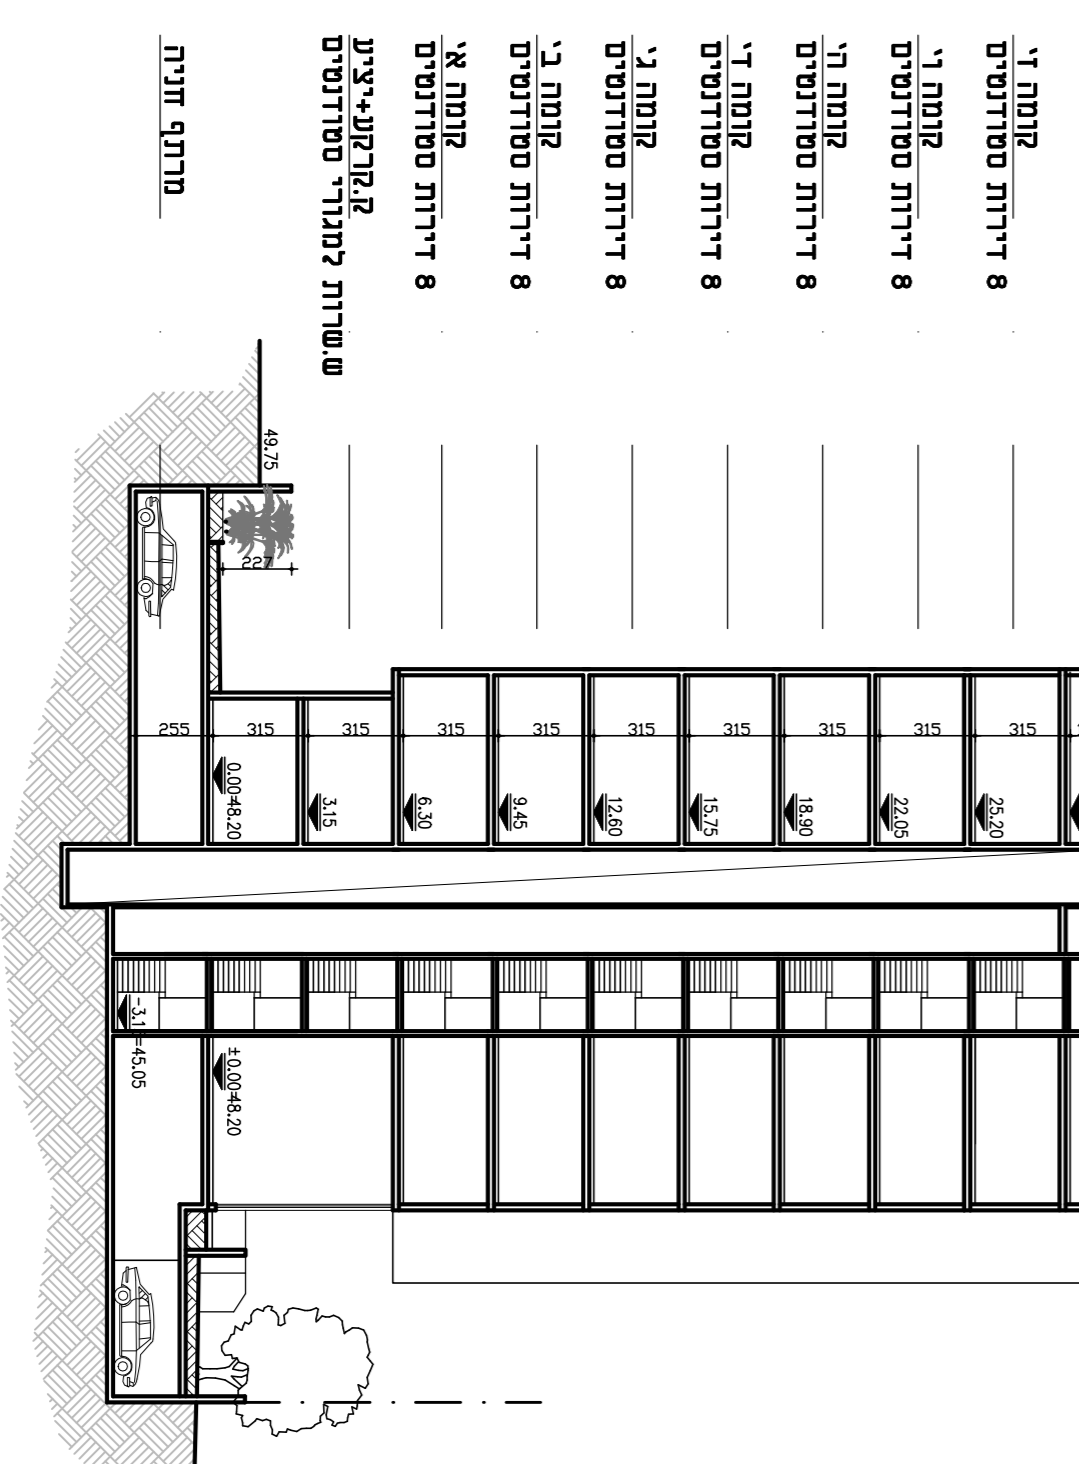

נספח בניין וזניה מנחה

414-0205815

רדח\מק\700\20-2
דרך יבנה 81

נספח זהכנייה גליון 1 מחוד 1

מחזקה	מנחה
תיאור	נספח בניין וזניה
תאריך עריכת הנספח	8/06/2015
רשימת התרשימים	קנ"מ
שם תרשים	1:250
שם תרשים	-
שם תרשים	-
שם תרשים	-

שמות וזתימות:

עורך	נספח	כפיד אשכנזי	זדתימה:
הנספח		תאגיד: מ.ד. אשכנזי אדריכלים	

טבלת מאזן זזניה-מגורר סטודנטים

מסד	יעוד	מסוד	יחיד	תמנ זזניה	תמנ דרוש	תמנ זזניה
1	מגורר	842 מ"ר	56 יחיד	1 זזניה	28	28
4+	זזניה אורח	842 מ"ר	56 יחיד	2 זזניה	28	28
מגורר מוזן זזניה-מגורר						
מסד	יעוד	מסוד	יחיד	תמנ זזניה	תמנ דרוש	תמנ זזניה
1	מגורר	842 מ"ר	15 יחיד	1 זזניה	23	23
4+	זזניה אורח	842 מ"ר	15 יחיד	2 זזניה	23	23