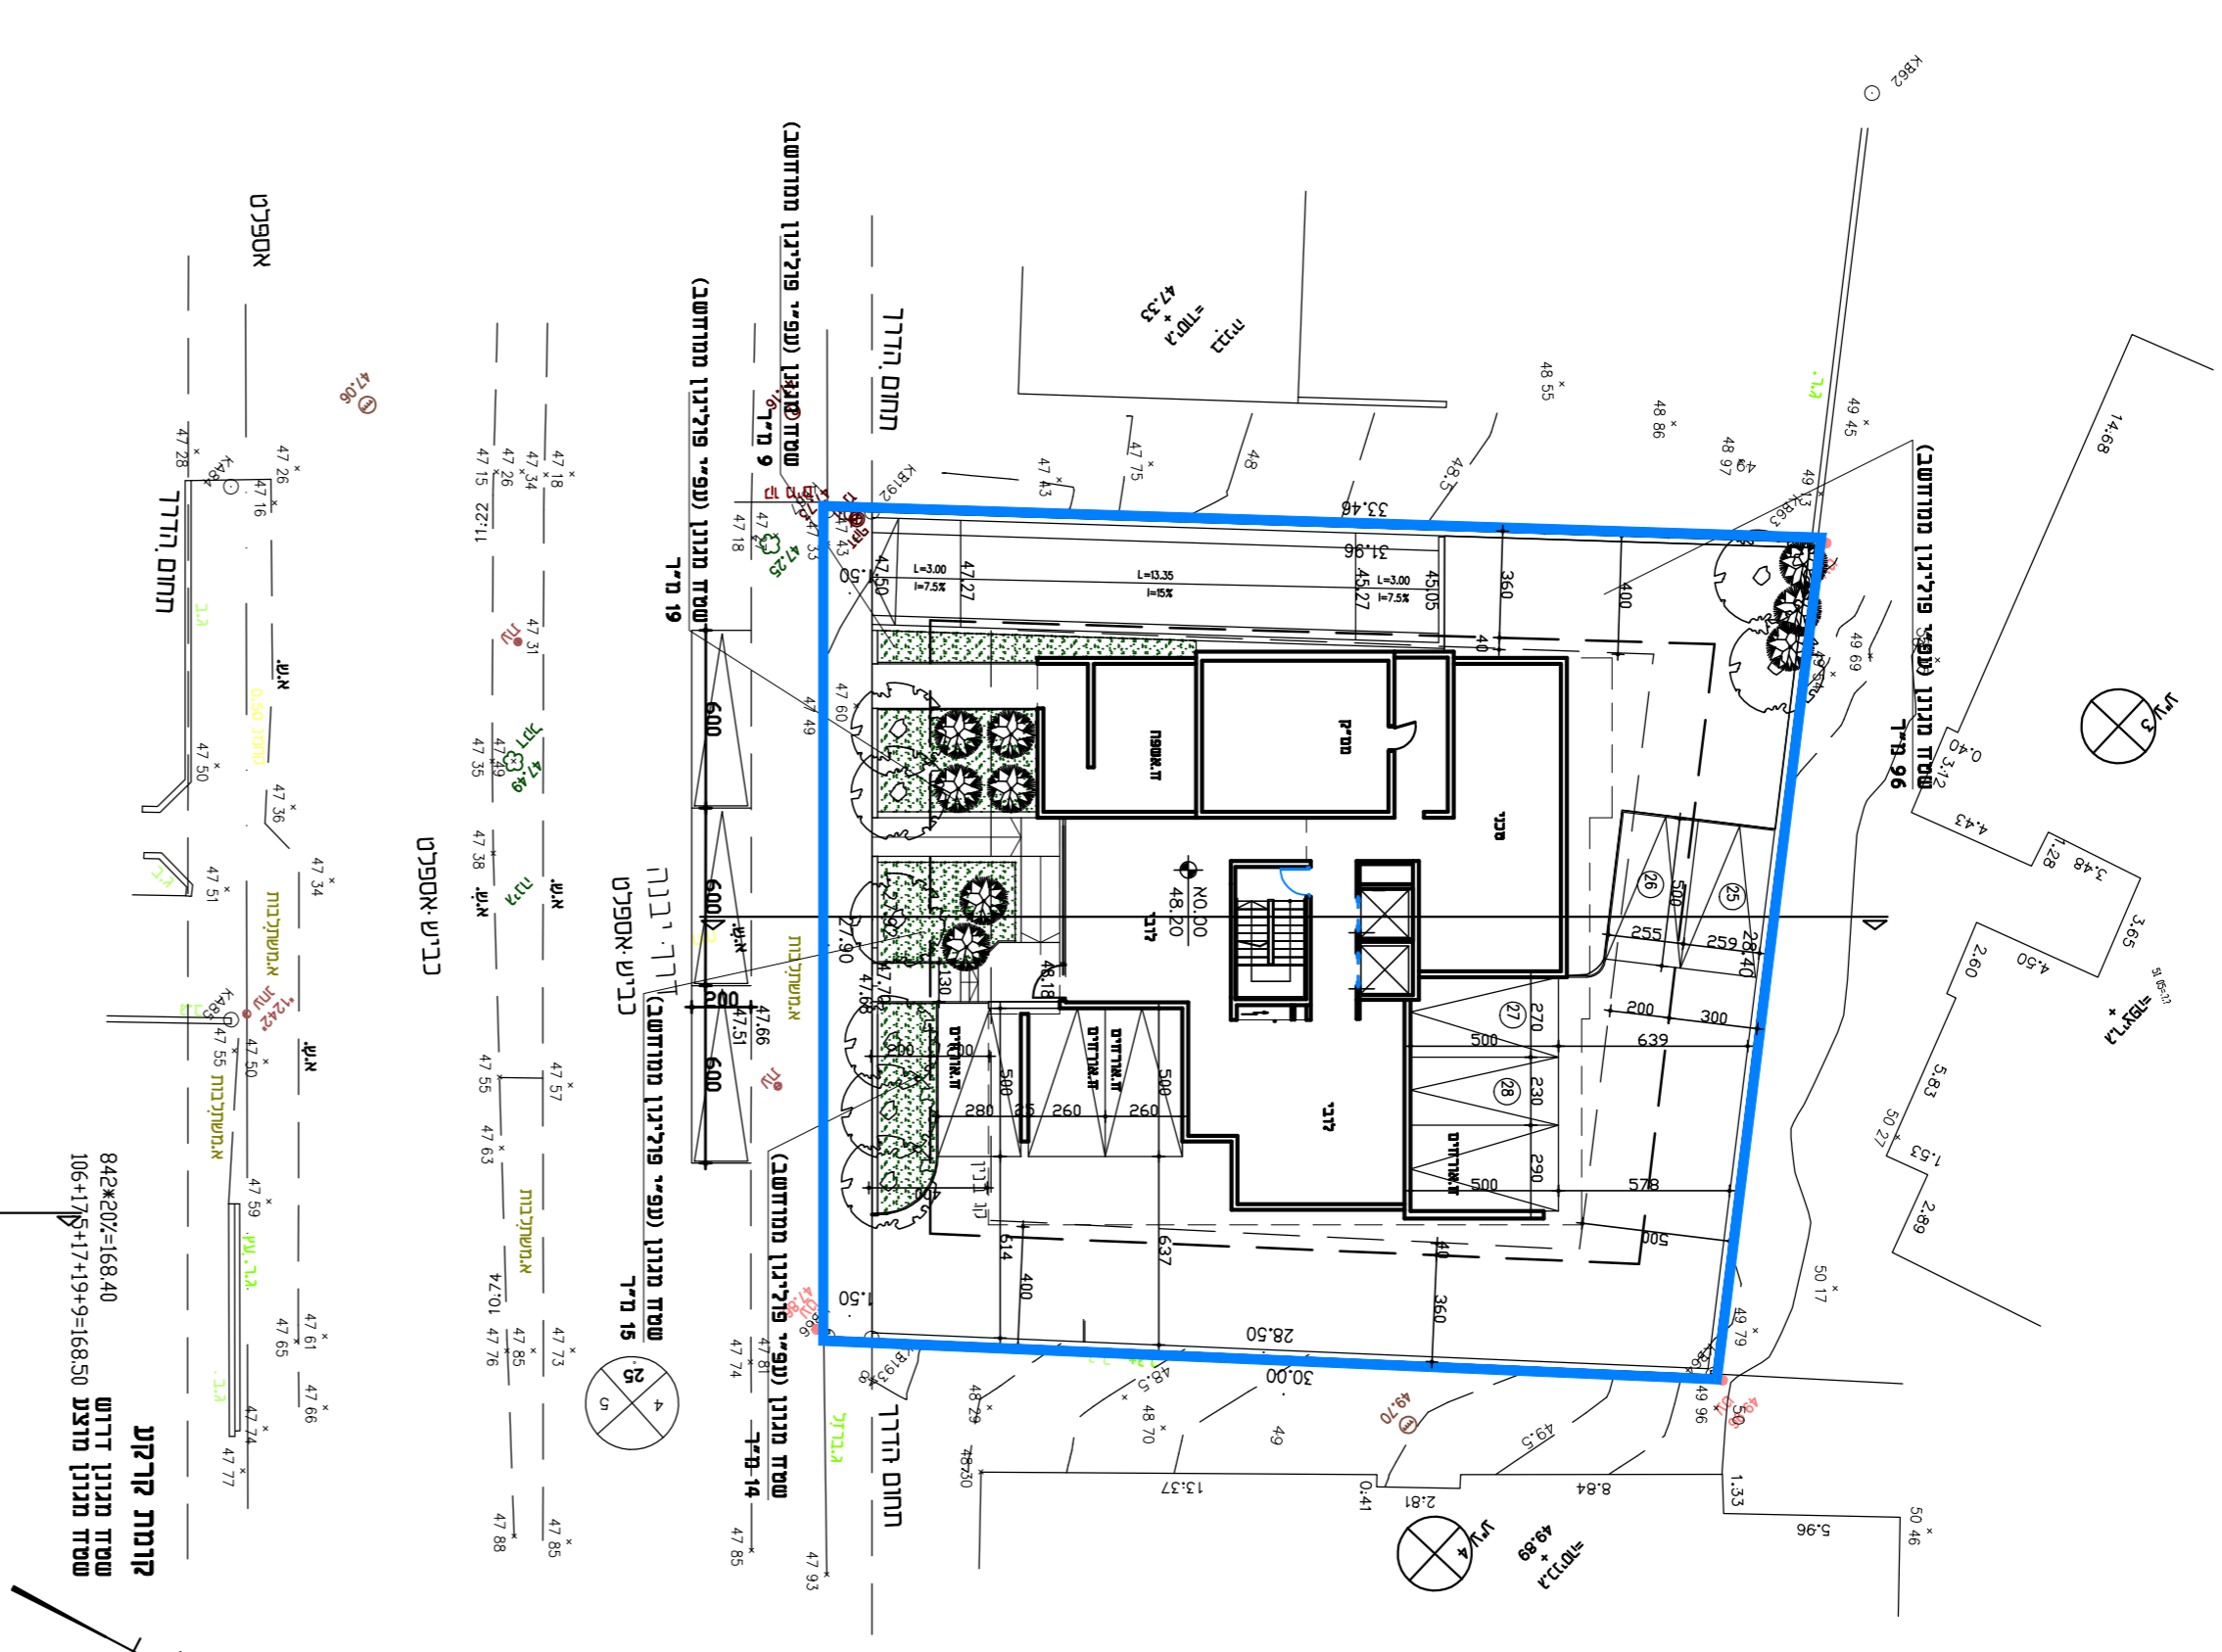

נספח בניין וזניה מנחה

414-0205815

רדח\מק\700\20-2
דרך יבנה 81

נספח זהכנייה גליון 1 מחוד 1

מחזקה	מנחה
תיאור	נספח בניין וזניה
תאריך עריכת הנספח	8/06/2015
רשימת התרשימים	קנ"מ
שם תרשים	1:250
שם תרשים	-
שם תרשים	-
שם תרשים	-

שמות וזתימות:

עורך	נספח	כפיד אשכנזי	זדתימה:
הנספח		תאגיד: מ.ד. אשכנזי אדריכלים	

טבלת מאזן זזניה-מגורר סטודנטים

מסד	יעוד	מסוד	יחיד	תמנ זזניה	תמנ דרוש	תמנ זזניה
1	מגורר	842 מ"ר	56 יחיד	1 זזניה	28	28
4+	זזניה אורח	842 מ"ר	56 יחיד	2 זזניה	28	28
מגורר מוזן זזניה-מגורר						
מסד	יעוד	מסוד	יחיד	תמנ זזניה	תמנ דרוש	תמנ זזניה
1	מגורר	842 מ"ר	15 יחיד	1 זזניה	23	23
4+	זזניה אורח	842 מ"ר	15 יחיד	2 זזניה	23	23