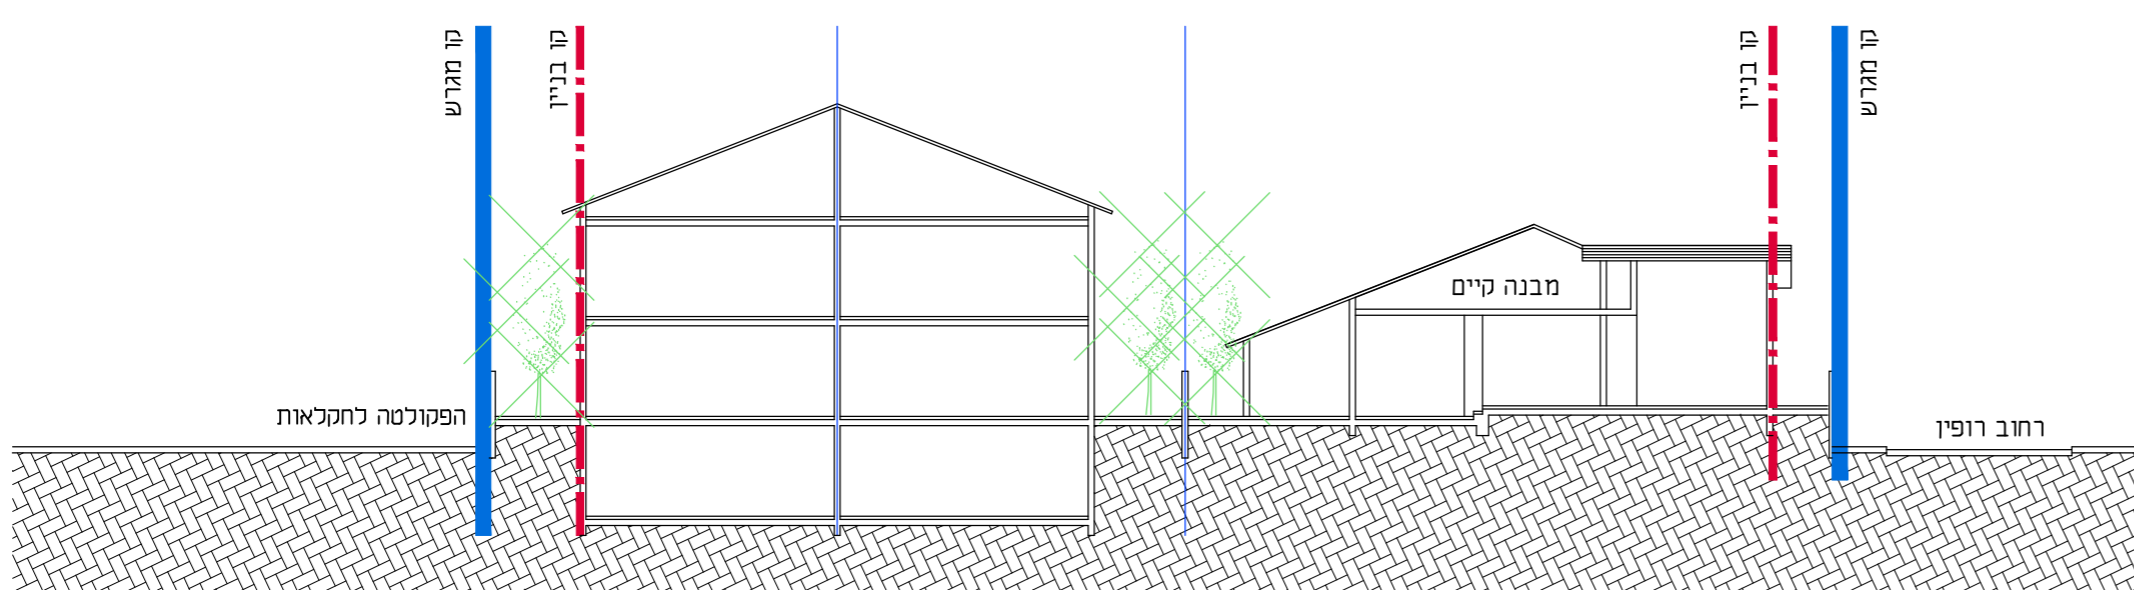

חוק התכנון והבנייה, התשכ"ה - 1965
תכנית מפורטת

מס' 414-0229070

רז"מ\מק\2000\א\44
רופין 17 רחובות

תכנית בינוי גליון 1 מתוך 1

מחוז	מרכז
מרחב תכנון מקומי	רחובות
רשות מקומית	רחובות
ישוב	רחובות
תאריך	16.11.2016

שם התרשים	קנ"מ 1:250
שם תרשים 1	-
תרשים נוסף	-
תרשים נוסף	-

שמות וחתימות:

עורך הנספח	שם:	חפץ דב	חתימה:
	תאגיד:	חפץ אדריכלות ובינוי ערים בע"מ	
גורם מאשר	שם:	-	תאריך:
	תאגיד:	ועדה מקומית	חתימה:

חתך א-א