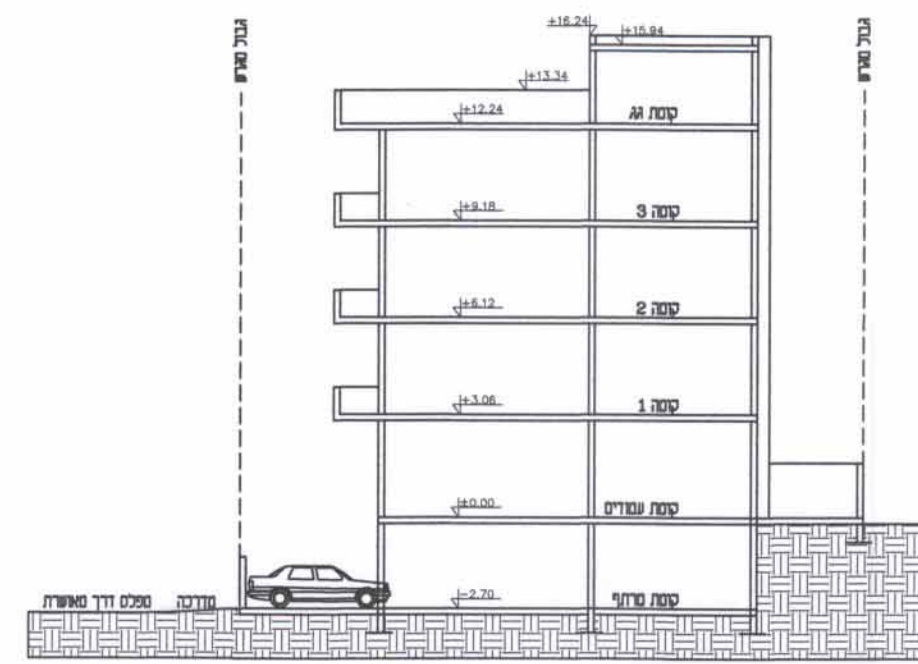

חותמות מוסד תכנון:

גושים וחלקות בתכנית:

גוש	מסד חנוכה	חלקות בשלמותן	חלקי חלקות
8864	מוסדר	--	143

שמות וחתימות:

עורך התוכנית	שם: בדיר אחסאן	חתימה:
	תאריך:	שם התאריך

מפה טופוגרפית
קנימ 1:250

מחוז נפה
מקום גוש
זלוקה זלוקה
מגרש 21/58A
שטח 0.535 ד.מ.
הוכן עבור הבעלים

חוק 1:250 N-N

טבלת מאזן חניה

שימוש קרקע	תקן חניה	מקומות חניה דרושים	מקומות חניה מתוכננים
מס' מגרש	מס' יח"ד	פרטי	תפעולי
2158	3	4	4
	1,33 לדירה	-	-

תכנית חניה קנ"מ 1:250