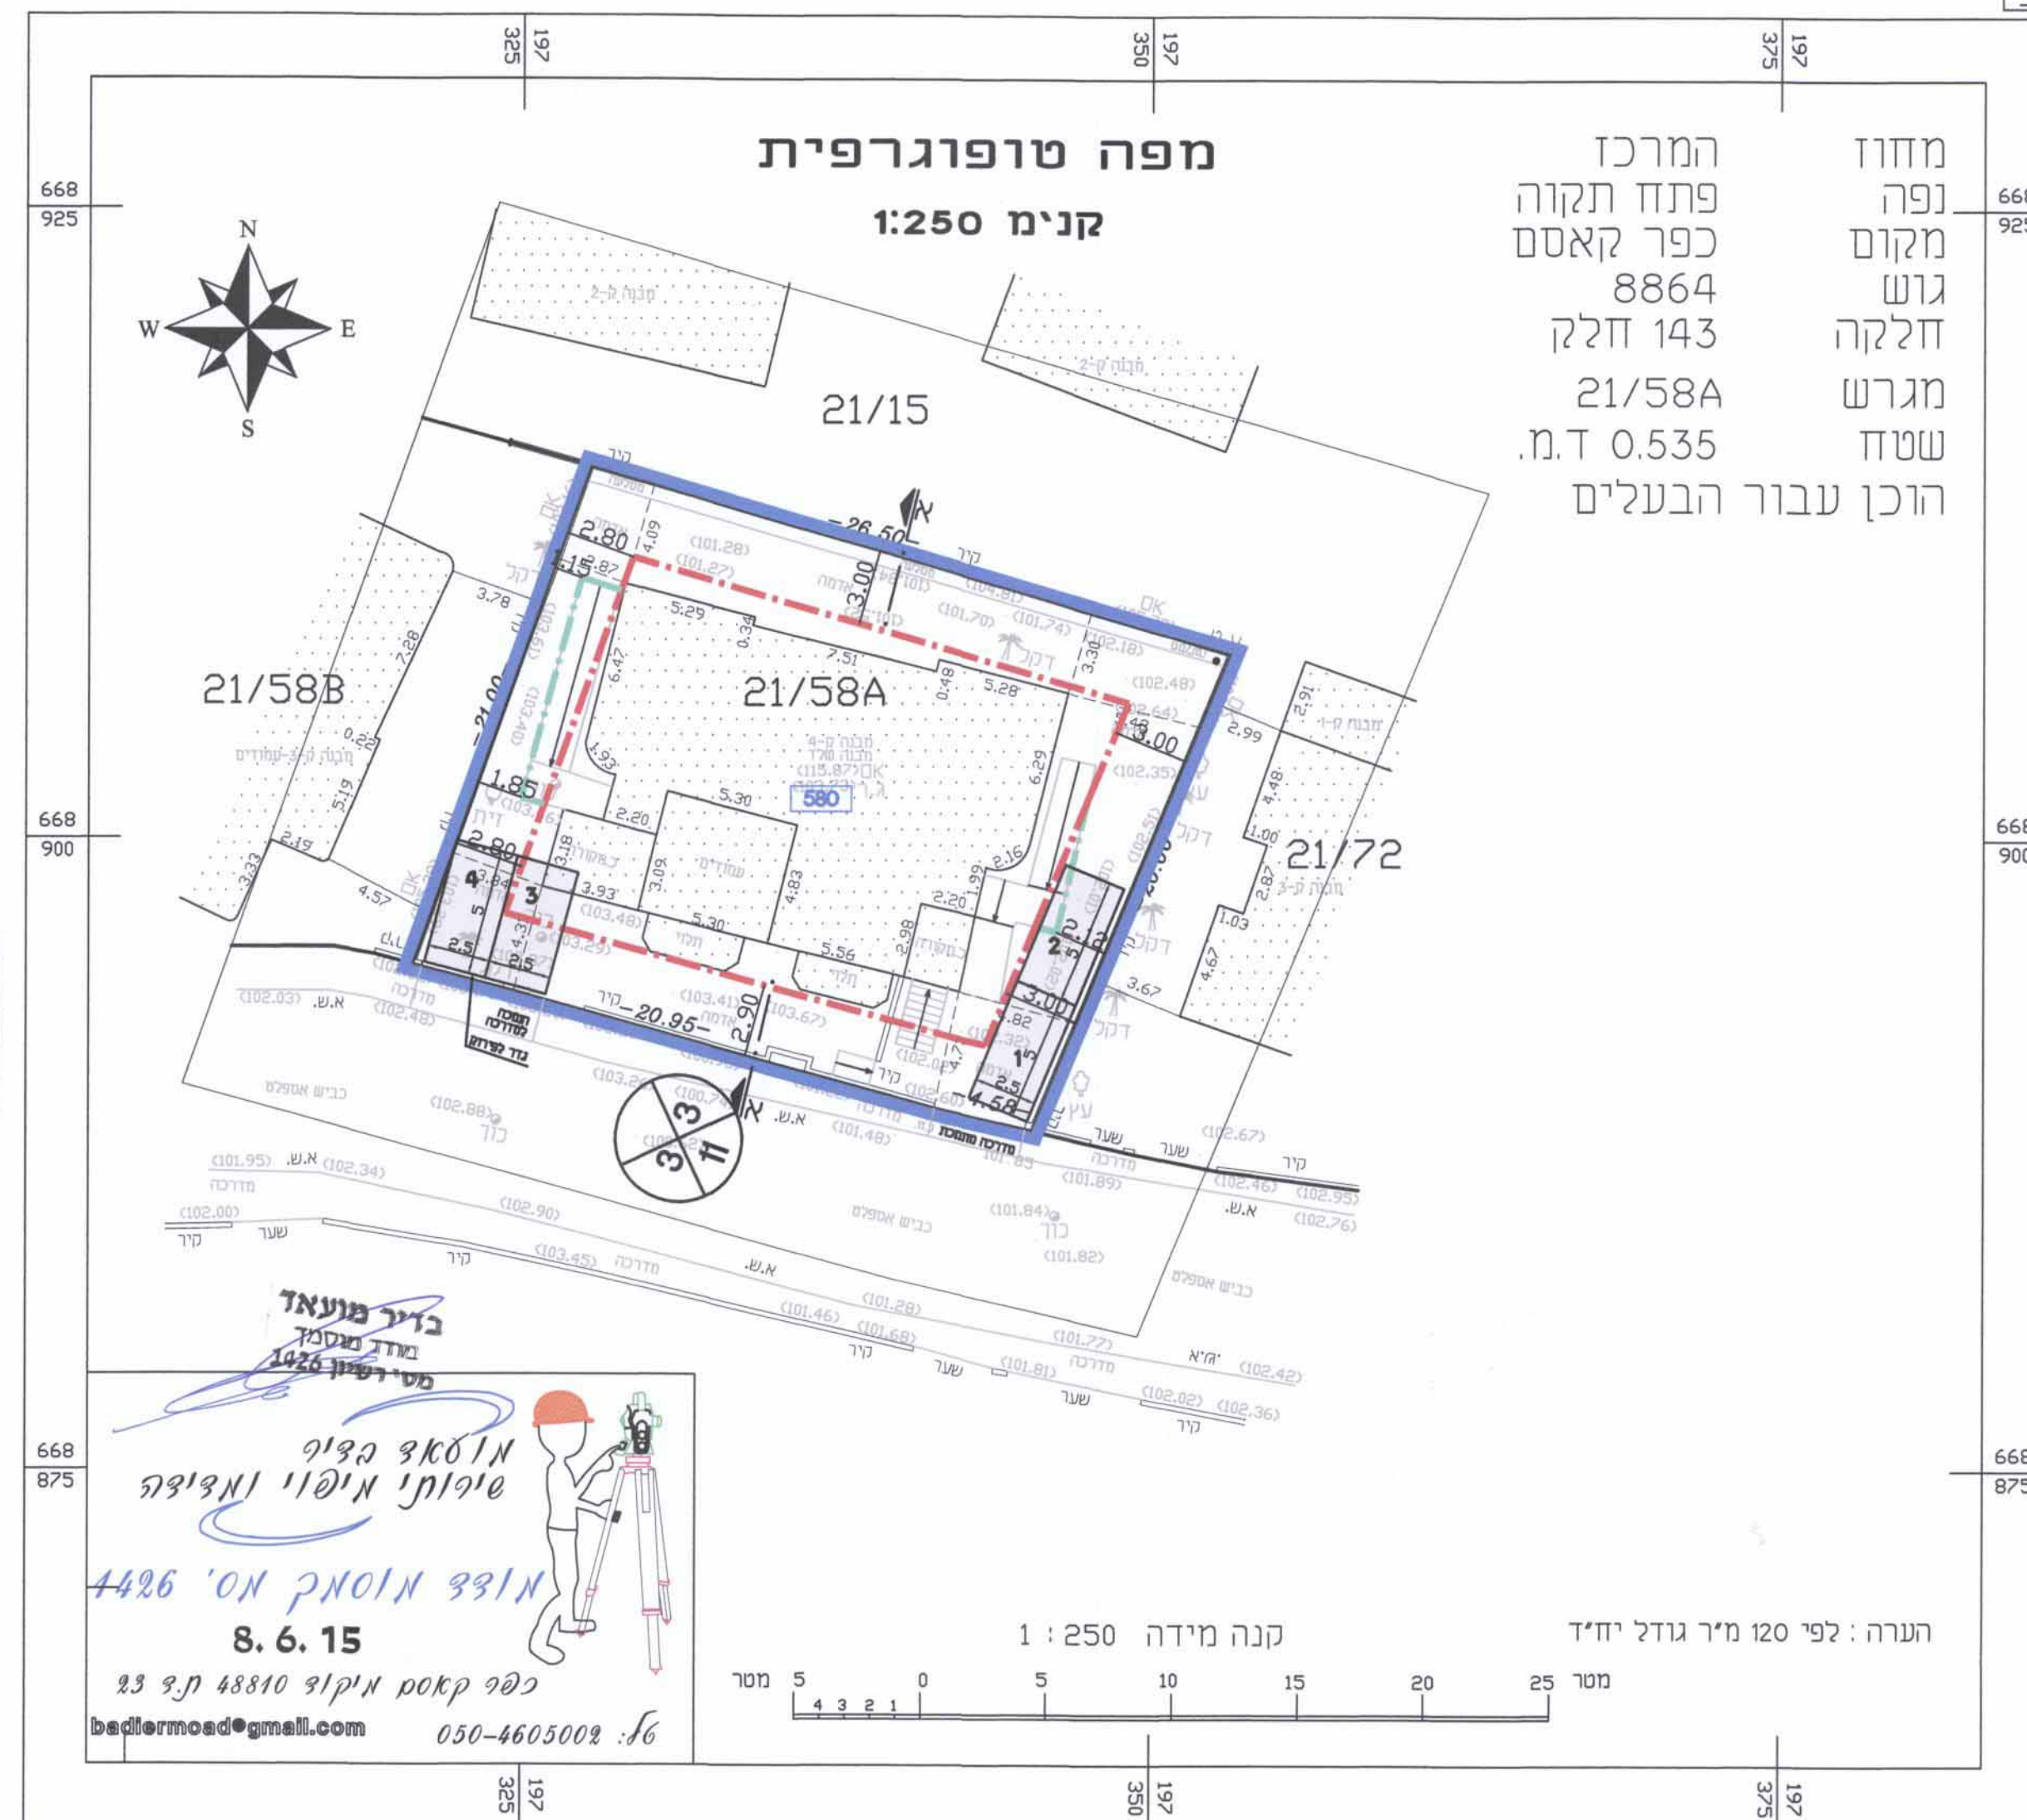

חוק התכנון והבנייה, התשכ"ה - 1965
תכנית מפורטת

מס' 451-0372441

שינוי הוראות בניה

נספח חניה ובינוי גליון 1 מתוך 1

מחוז	המרכז
מרחב תכנון מקומי	קסם
רשות מקומית	עיריית כפר קאסם
ישוב	כפר קאסם
תאריך	15/11/2015

שם הנספח	קנ"מ
תכנית חניה ובינוי	1 : 250
תרשים סביבה	-
תרשים נוסף	-
תרשים נוסף	-
תמונה נוספת	-

חותמות מוסד תכנון:

גושים וחלקות בתכנית:

גוש	מסד חנוכה	חלקות בשלמותן	חלקי חלקות
8864	מוסדר	--	143

שמות וחתימות:

עורך התוכנית	שם: בדיר אחסאן	חתימה:
	תאריך:	שם התאריך

מפה טופוגרפית
קנימ 1:250

מחוז נפה
מקום גוש
זלוקה זלוקה
מגרש 21/58A
שטח 0.535 ד.מ.
הוכן עבור הבעלים

חוק 1:250 N-N

טבלת מאזן חניה

שימוש קרקע	תקן חניה	מקומות חניה דרושים	מקומות חניה מתוכננים
מס' מגרש	מס' יח"ד	פרטי	תפעולי
2158	3	4	4
	1,33 לדירה	-	-

תכנית חניה קנ"מ 1:250