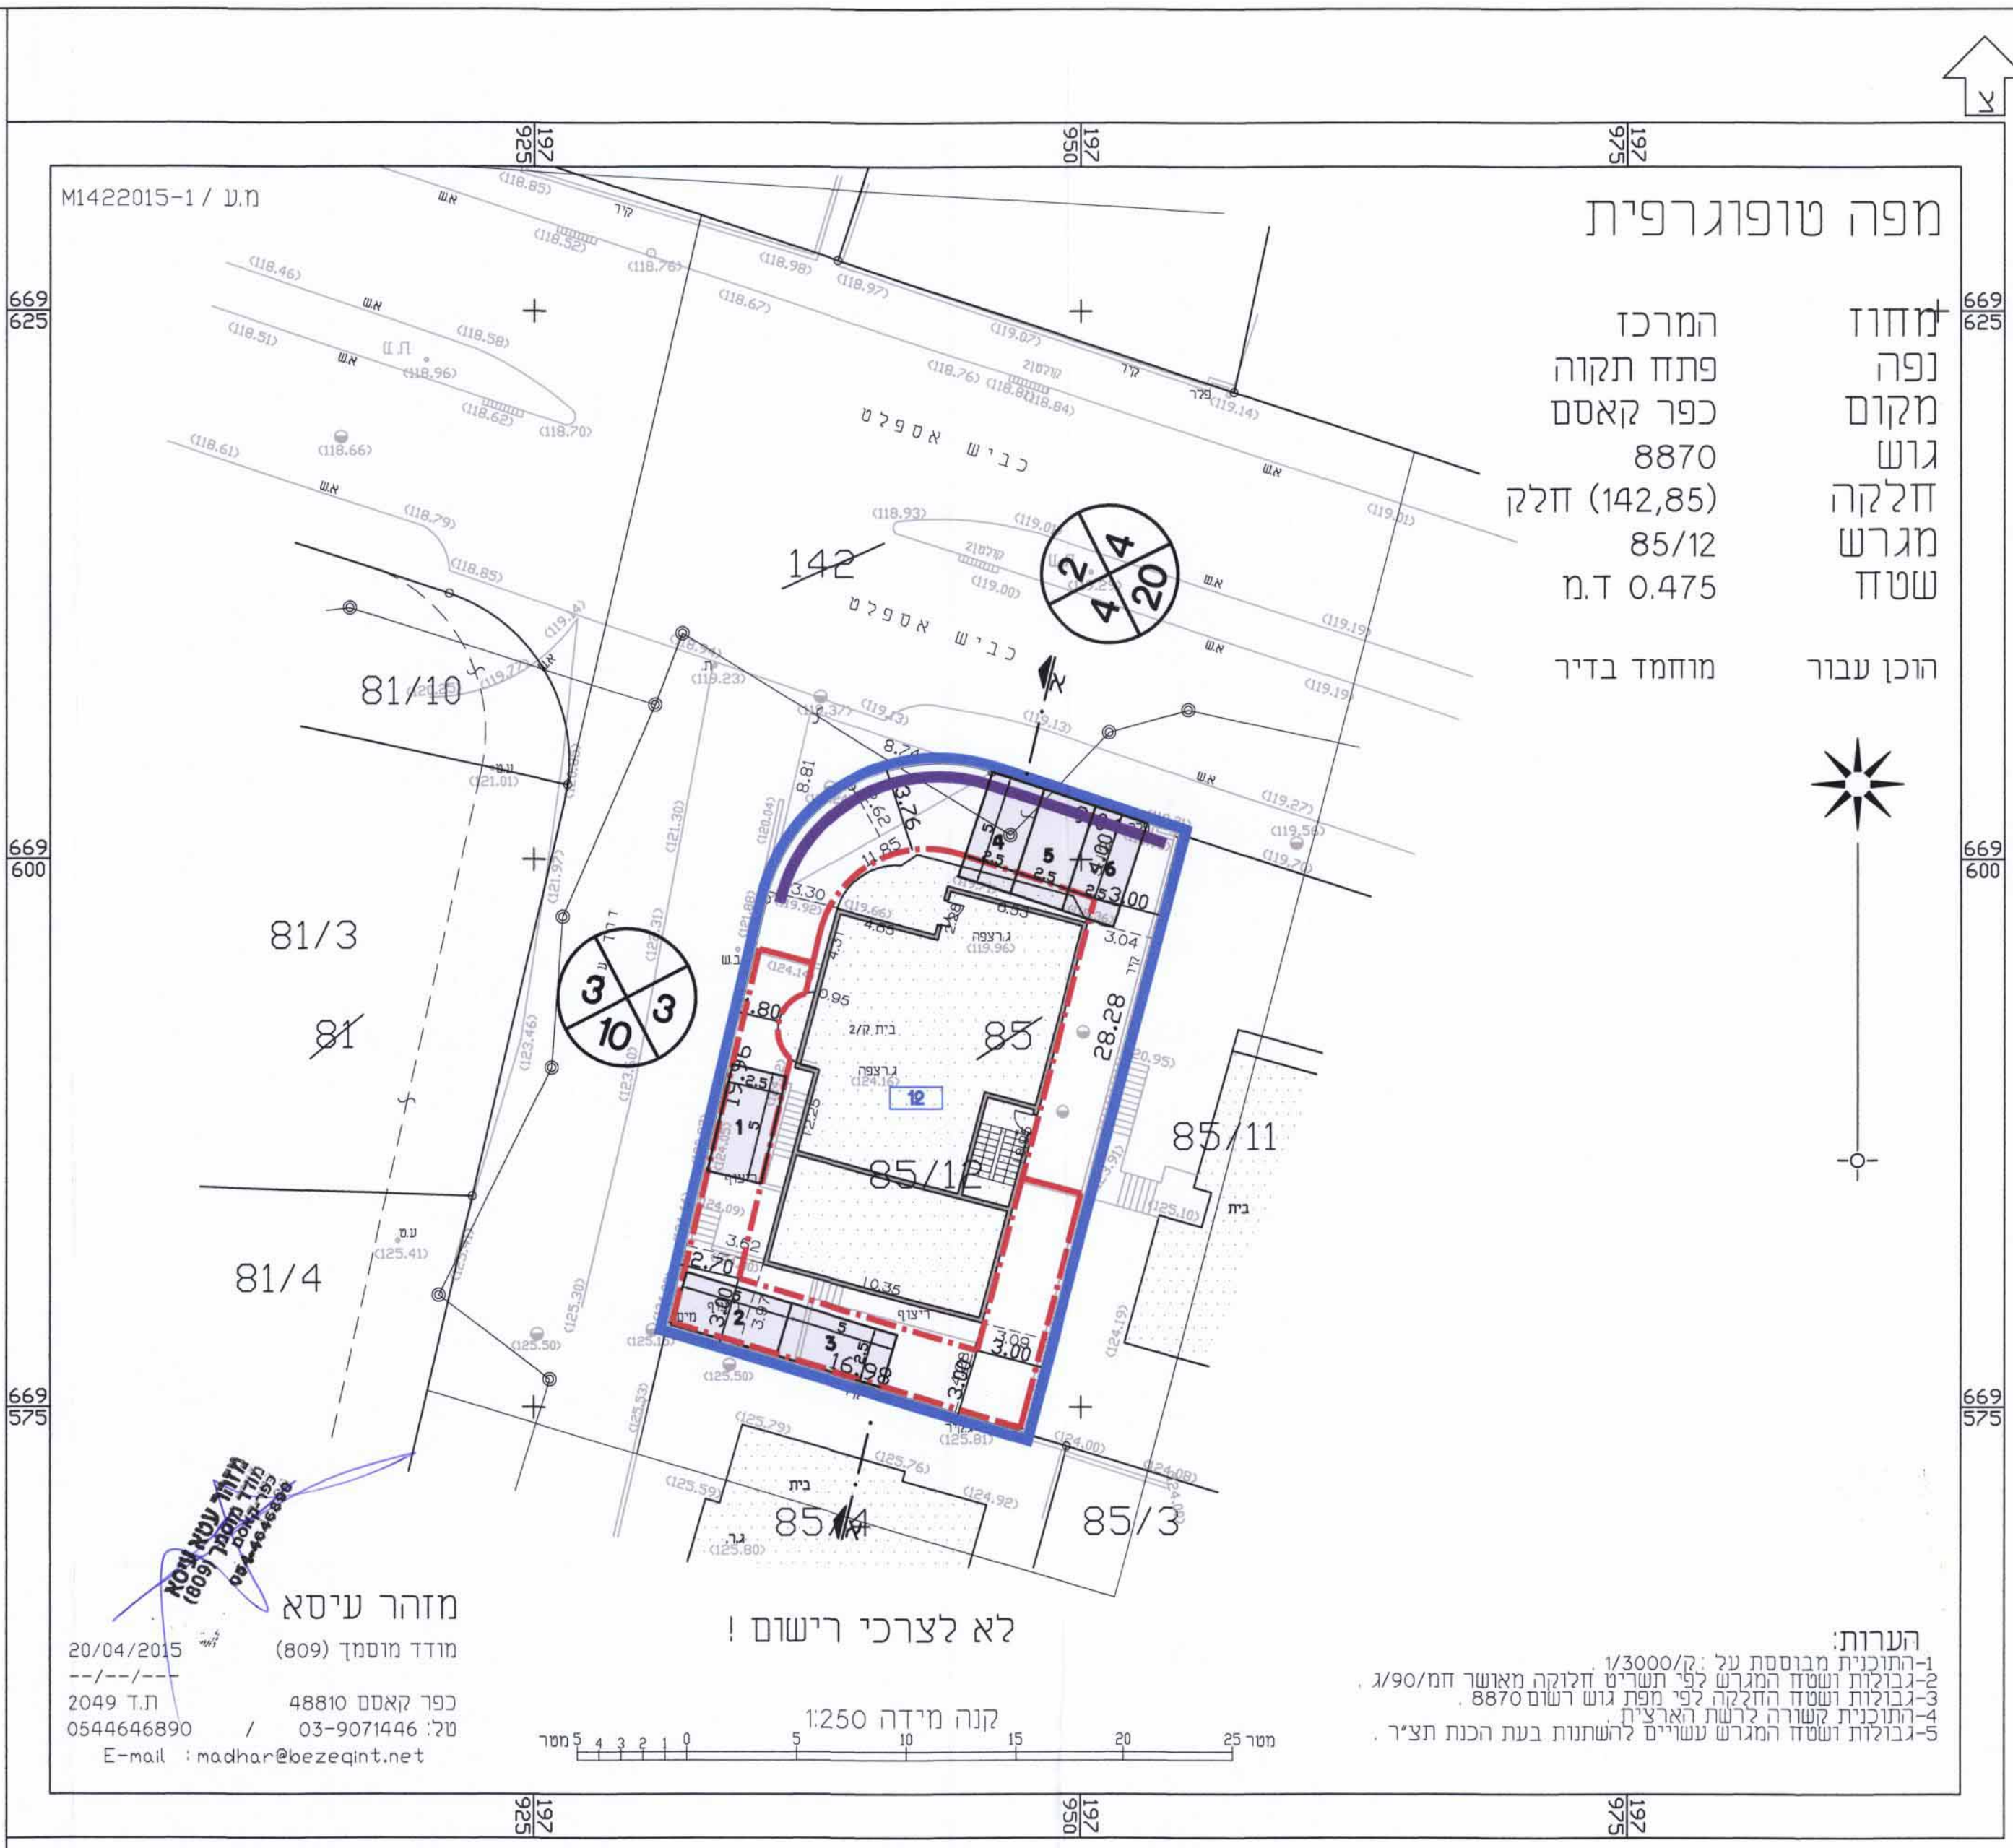

חוק התכנון והבניה, התשכ"ה - 1965
תכנית מפורטת

מס' 451-0376590

הוספת שטח למסחר ושינוי הוראות בניה

נספח חניה ובינוי גליון 1 מתוך 1

מחוז	המרכז
מרחב תכנון מקומי	קסם
רשות מקומית	עיריית כפר קאסם
ישוב	כפר קאסם
תאריך	29/11/2015

שם הנספח	קנ"מ
תכנית חניה ובינוי	1 : 250
תרשים סביבה	-
תרשים נוסף	-
תרשים נוסף	-
תמונה נוספת	-

חותמות מוסד תכנון:

גושים וחלקות בתכנית:

גוש	סוג תושב	חלקות בשלמותן	חלקי חלקות
8870	מוסדר	--	142.85

שמות וחתימות:

עורך התוכנית	שם: בדיר אחסאן	חתימה:
	תאריך: שם התאריך	

תכנית חניה ובינוי קנ"מ 1:250