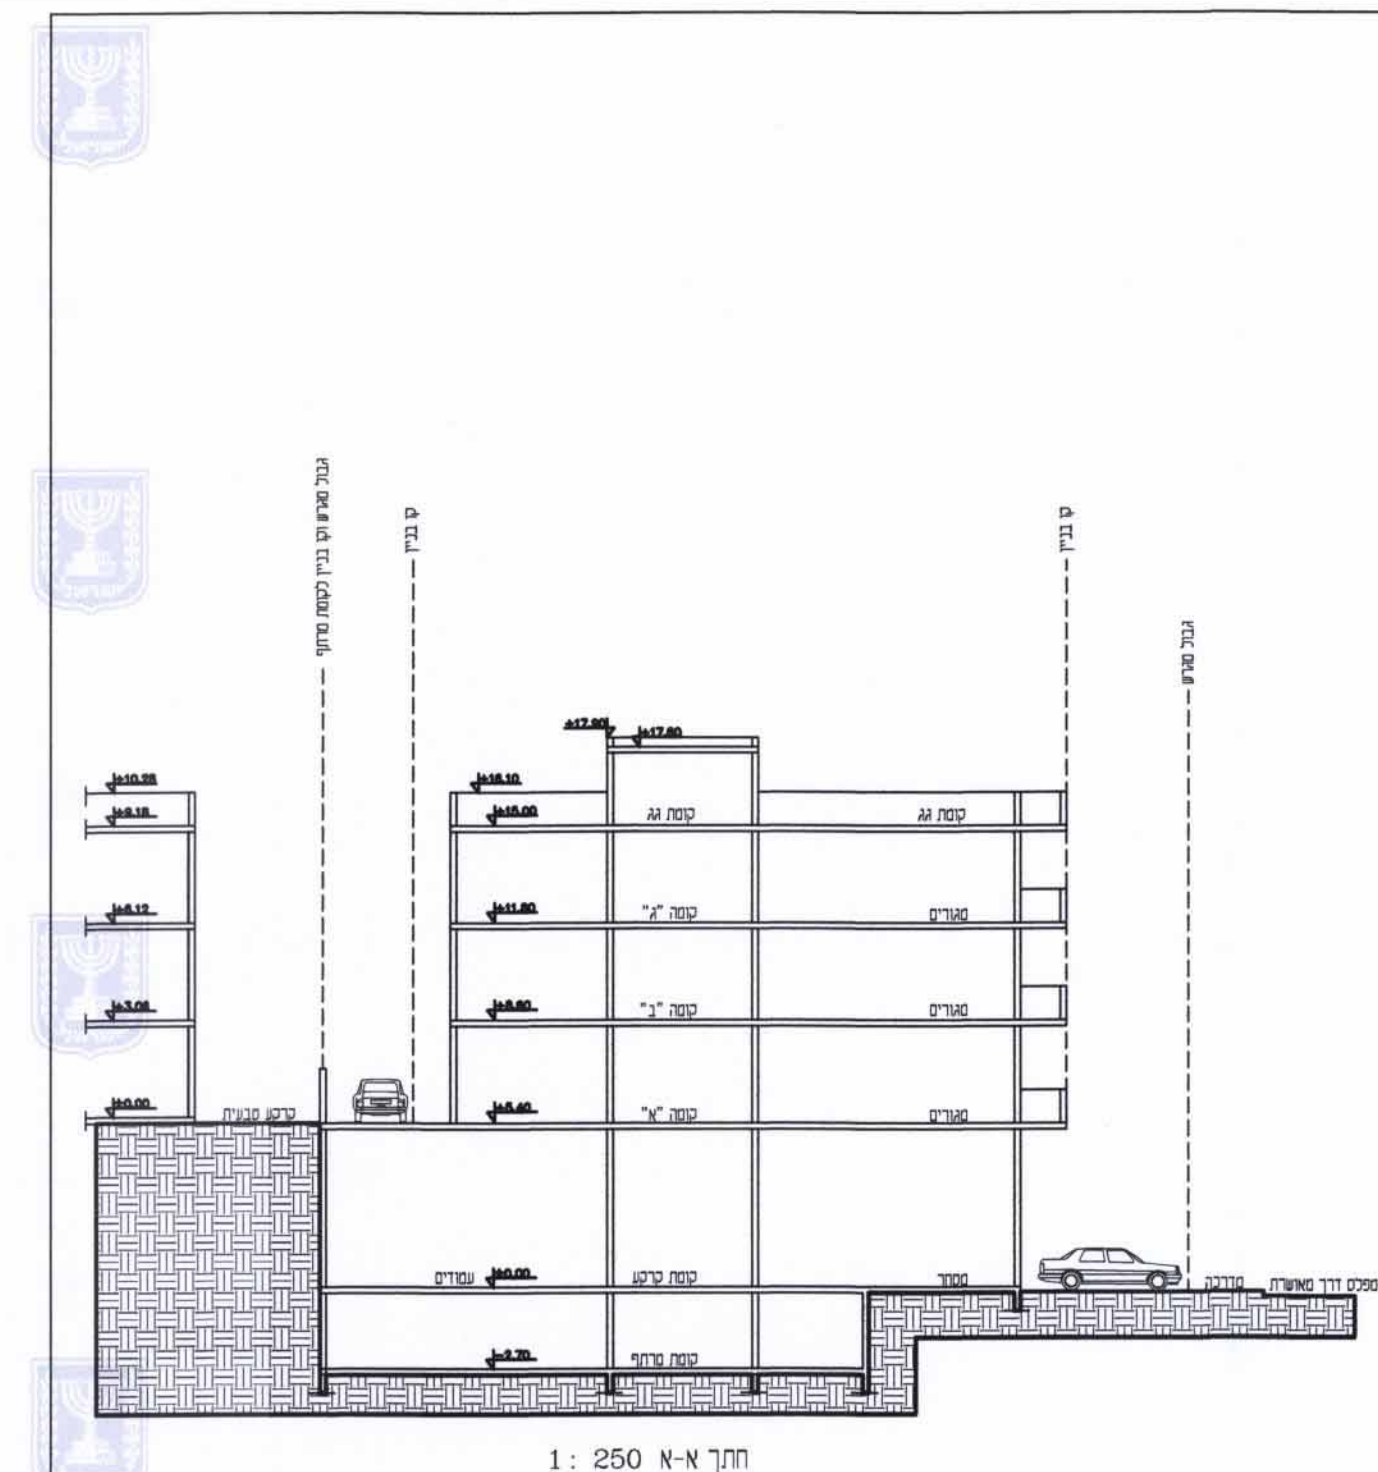

חוק התכנון והבניה, התשכ"ה - 1965
תכנית מפורטת

מס' 451-0376590

הוספת שטח למסחר ושינוי הוראות בניה

נספח חניה ובינוי גליון 1 מתוך 1

מחוז	המרכז
מרחב תכנון מקומי	קסם
רשות מקומית	עיריית כפר קאסם
ישוב	כפר קאסם
תאריך	29/11/2015

שם הנספח	קנ"מ
תכנית חניה ובינוי	1 : 250
תרשים סביבה	-
תרשים נוסף	-
תרשים נוסף	-
תמונה נוספת	-

חותמות מוסד תכנון:

גושים וחלקות בתכנית:

גוש	סוג תושב	חלקות בשלמותן	חלקי חלקות
8870	מוסדר	--	142.85

שמות וחתימות:

עורך התוכנית	שם: בדיר אחסאן	חתימה:
	תאריך: שם התאריך	

תכנית חניה ובינוי קנ"מ 1:250