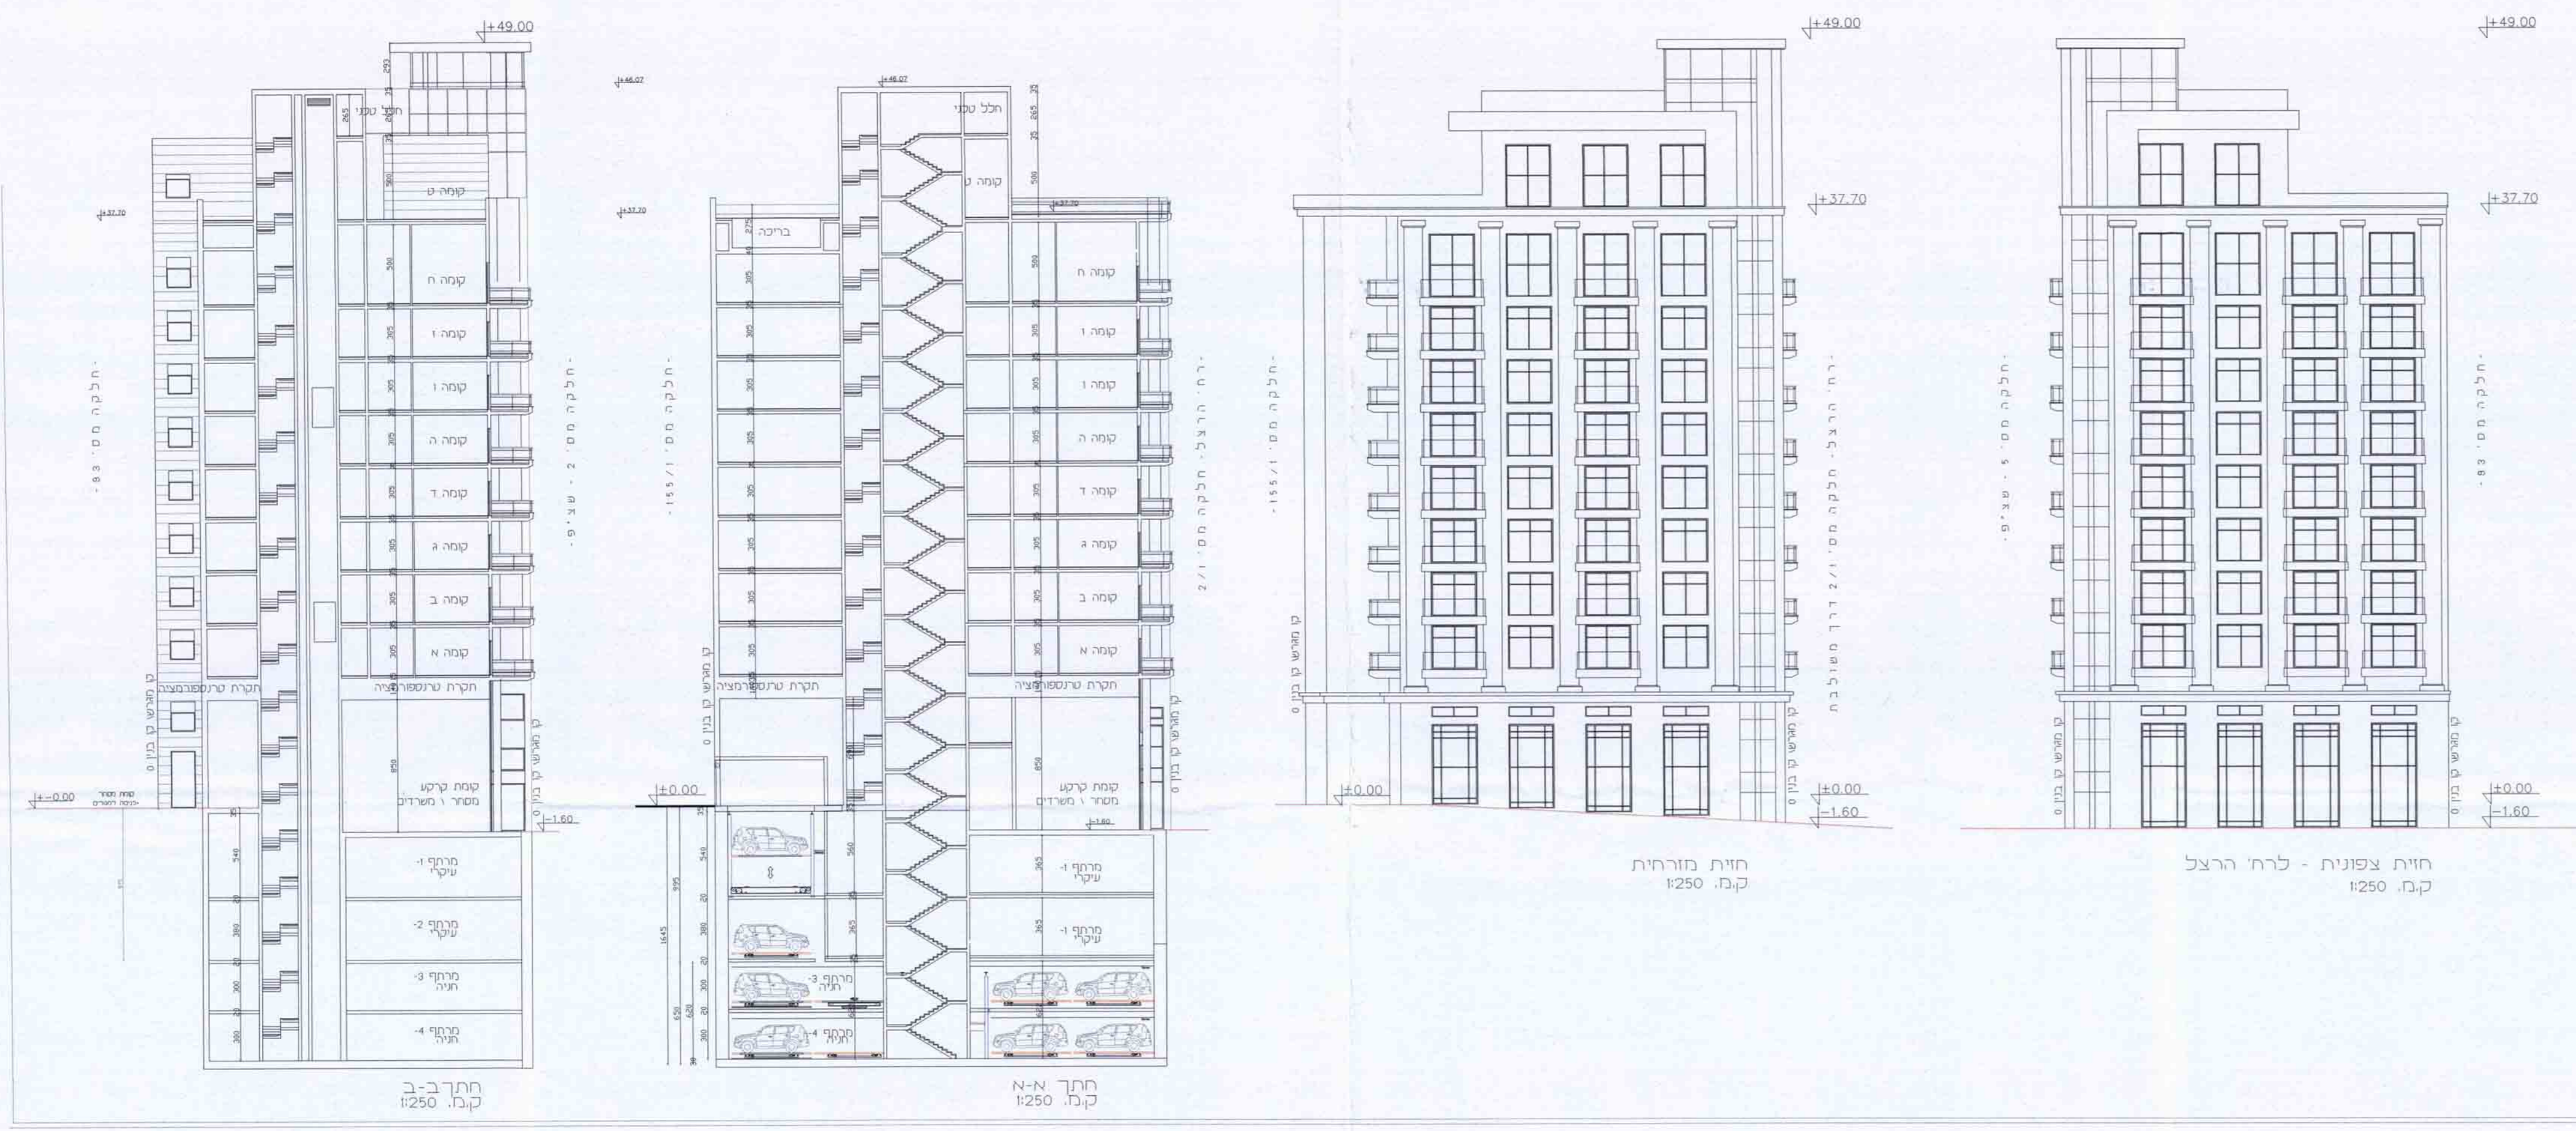

מחלקת ה.ב.ג.
קבלת מס' תכנית 14/801/נת-2016
מס' תכנית 14/801/נת-2016
מס' תכנית 14/801/נת-2016

202309.4

נספח בינוי	
מס' 408-0266767	
נת/מק/801/14	
בניה חדשה - מדרחוב נתניה	
נספח לתכנית	גליון 1 מתוך 1
תחולה	מנחה
תיאור תאריך עריכת הנספח	21.02.2016
רשימת התרשימים	קנ"מ
קומות וזתכים	1-250
שם תרשים	-
שם תרשים	-
שם תרשים	-
שמות וזתימות:	
עורך הנספח	שם תאריך
יאיר זיק	שם התאריך