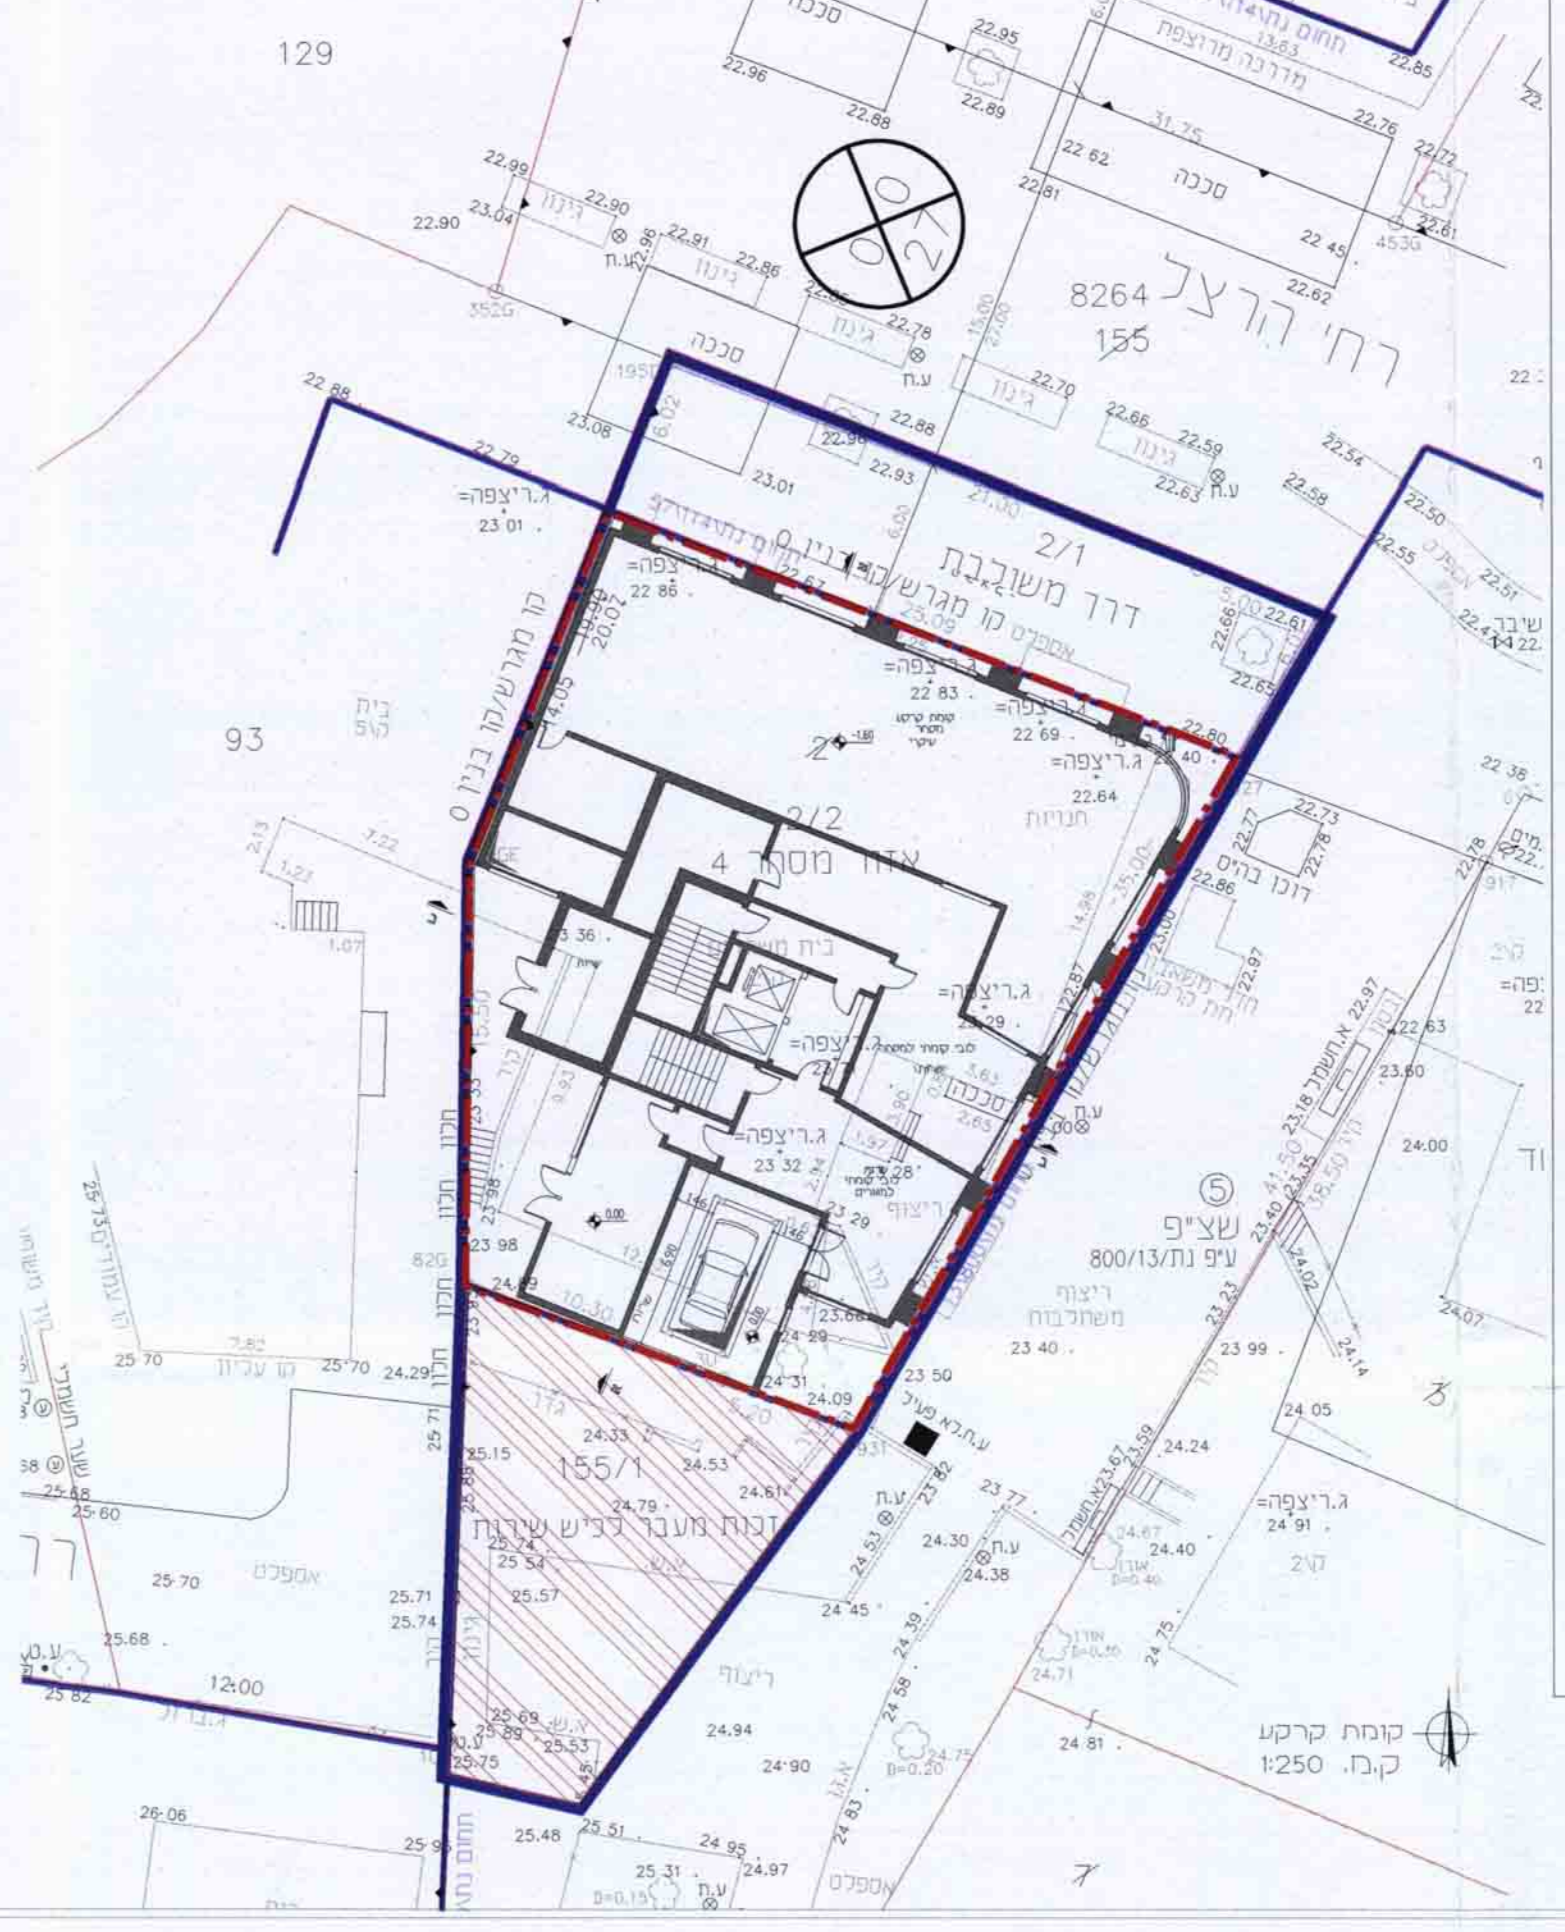

מחלקת ה.ב.ג.
קבלת מס' תכנית 14/801/נת-2016
מס' תכנית 14/801/נת-2016
מס' תכנית 14/801/נת-2016

202309.4

נספח בינוי	
מס' 408-0266767	
נת/מק/801/14	
בניה חדשה - מדרחוב נתניה	
נספח לתכנית	גליון 1 מתוך 1
תחולה	מנחה
תיאור תאריך עריכת הנספח	21.02.2016
רשימת התרשימים	קנ"מ
קומות וזתכים	1-250
שם תרשים	-
שם תרשים	-
שם תרשים	-
שמות וזתימות:	
עורך הנספח	שם תאריך
יאיר זיק	שם התאריך