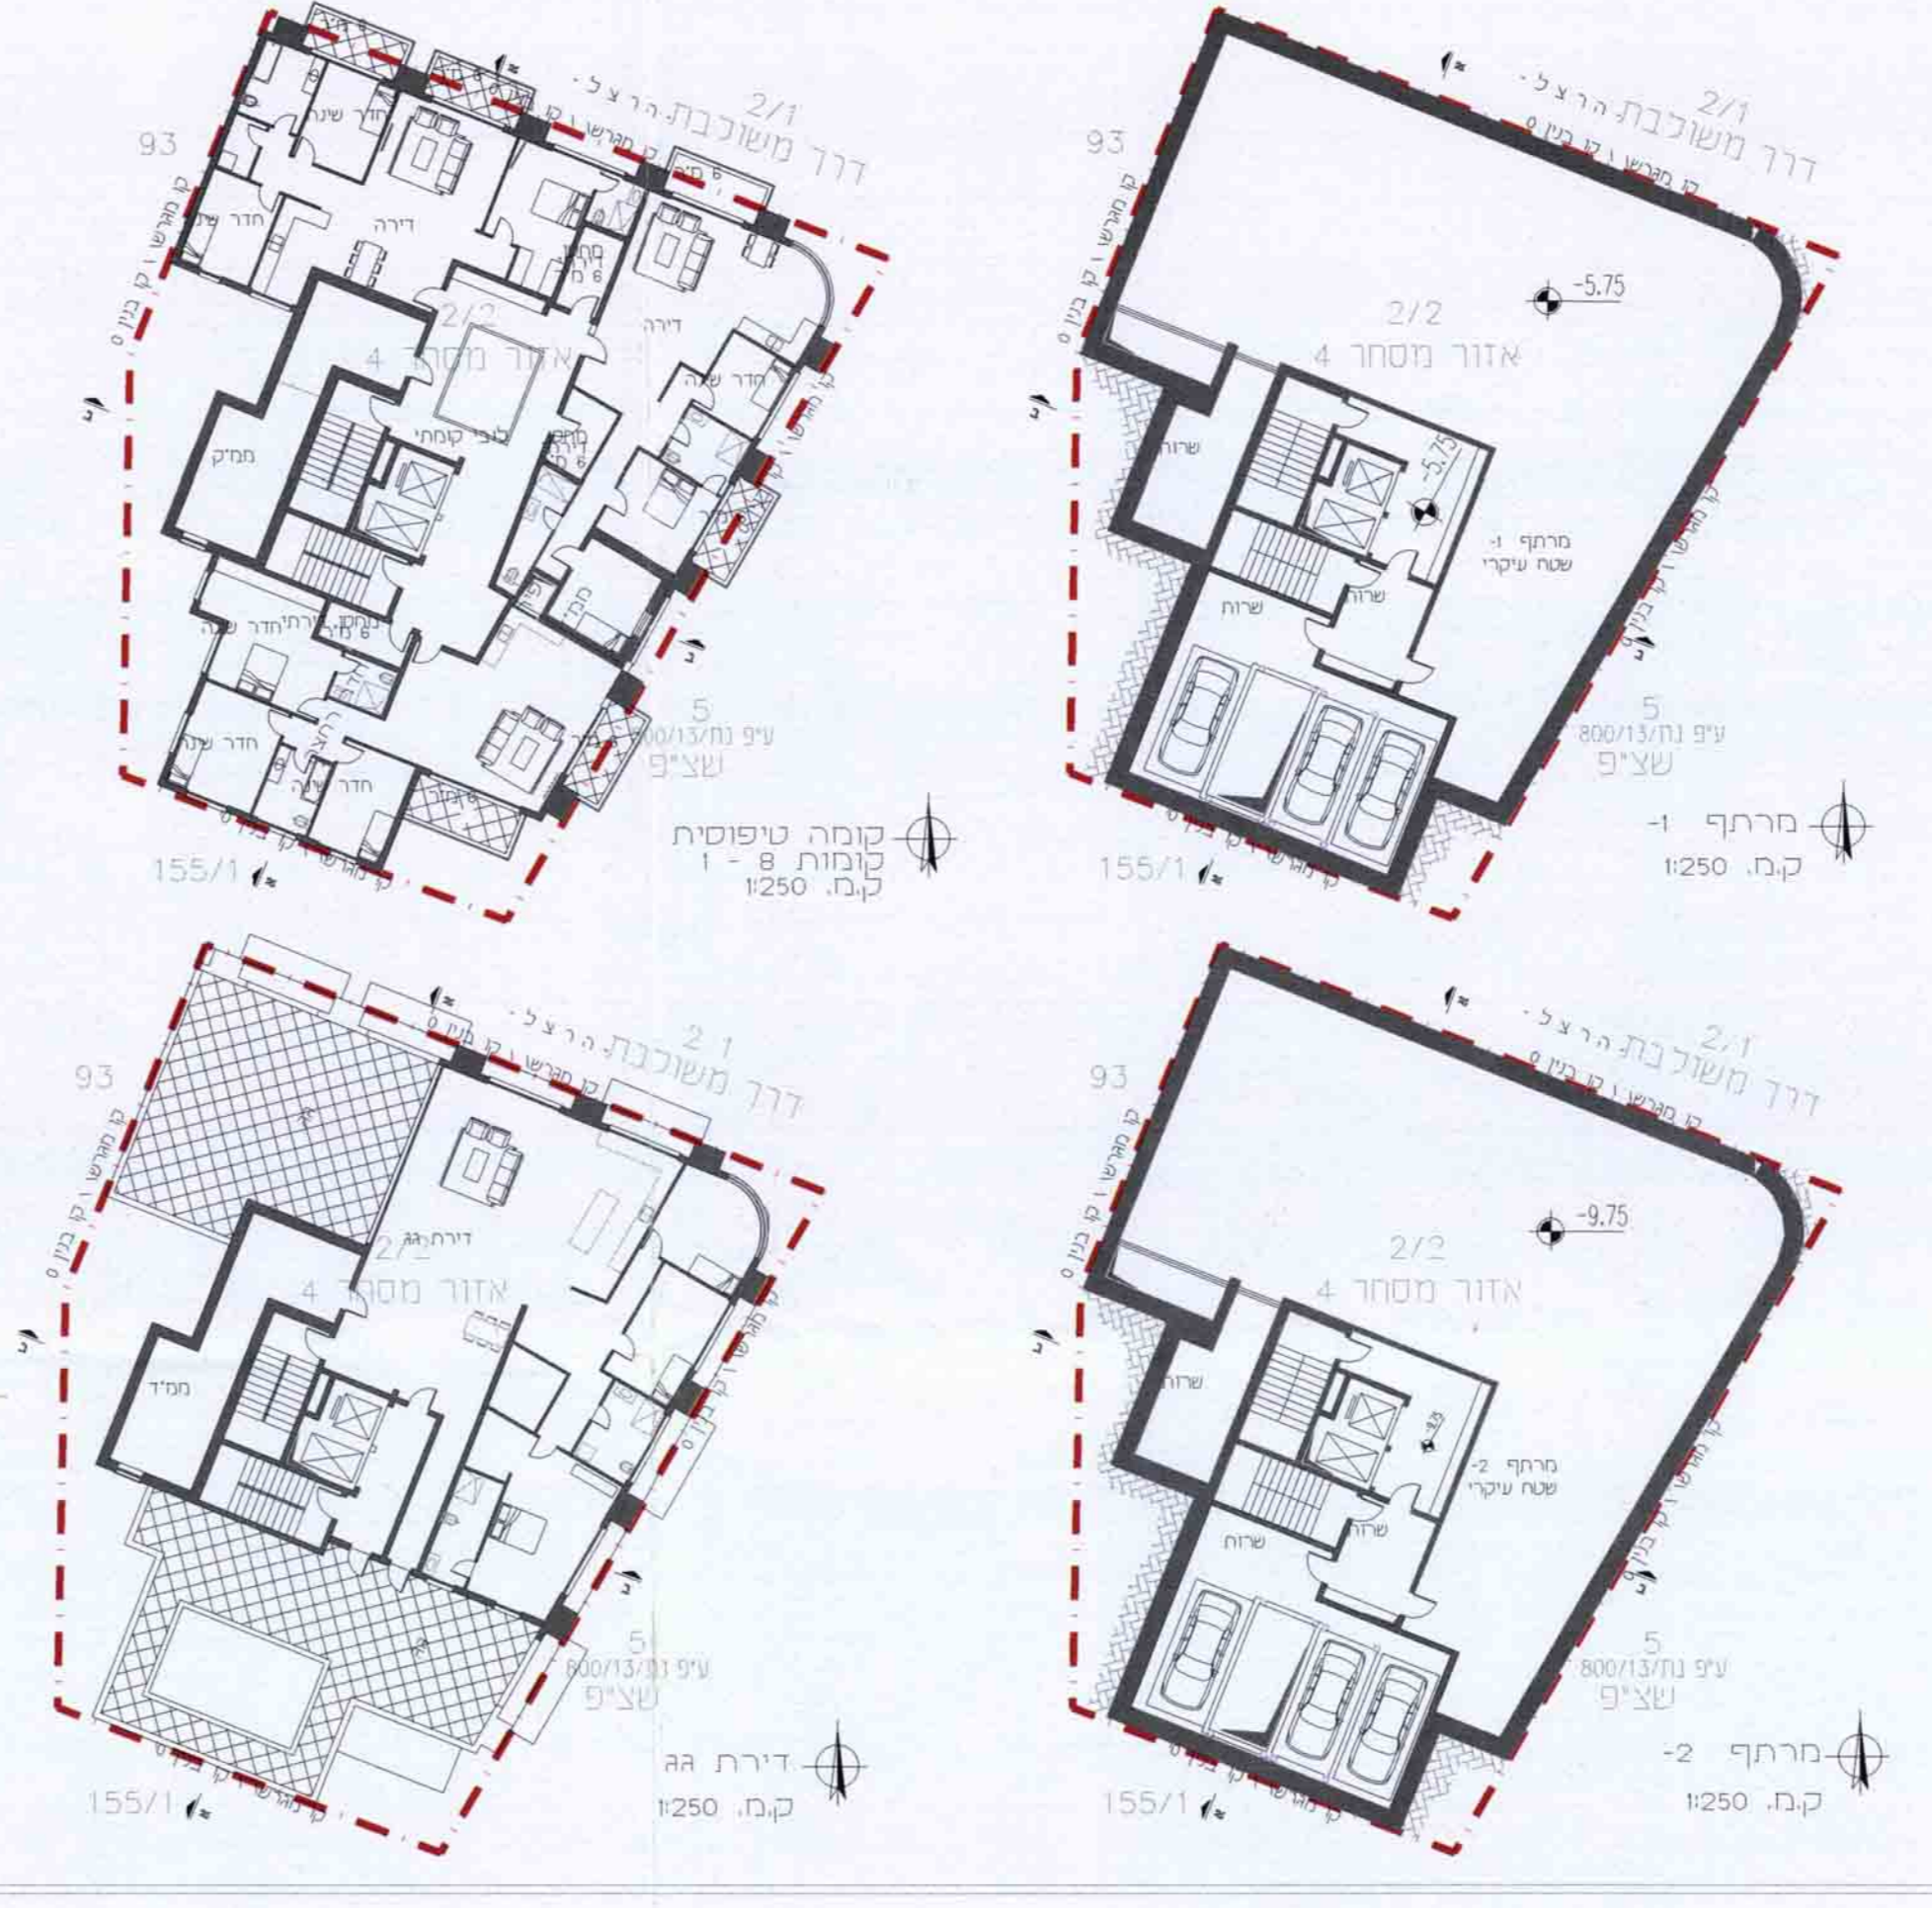

מחלקת ה.ב.ג.
קבלת מס' תכנית 14/801/נת-2016
מס' תכנית 14/801/נת-2016
מס' תכנית 14/801/נת-2016

202309.4

נספח בינוי	
מס' 408-0266767	
נת/מק/801/14	
בניה חדשה - מדרחוב נתניה	
נספח לתכנית	גליון 1 מתוך 1
תחולה	מנחה
תיאור תאריך עריכת הנספח	21.02.2016
רשימת התרשימים	קנ"מ
קומות וזתכים	1-250
שם תרשים	-
שם תרשים	-
שם תרשים	-
שמות וזתימות:	
עורך הנספח	שם תאריך
יאיר זיק	שם התאריך