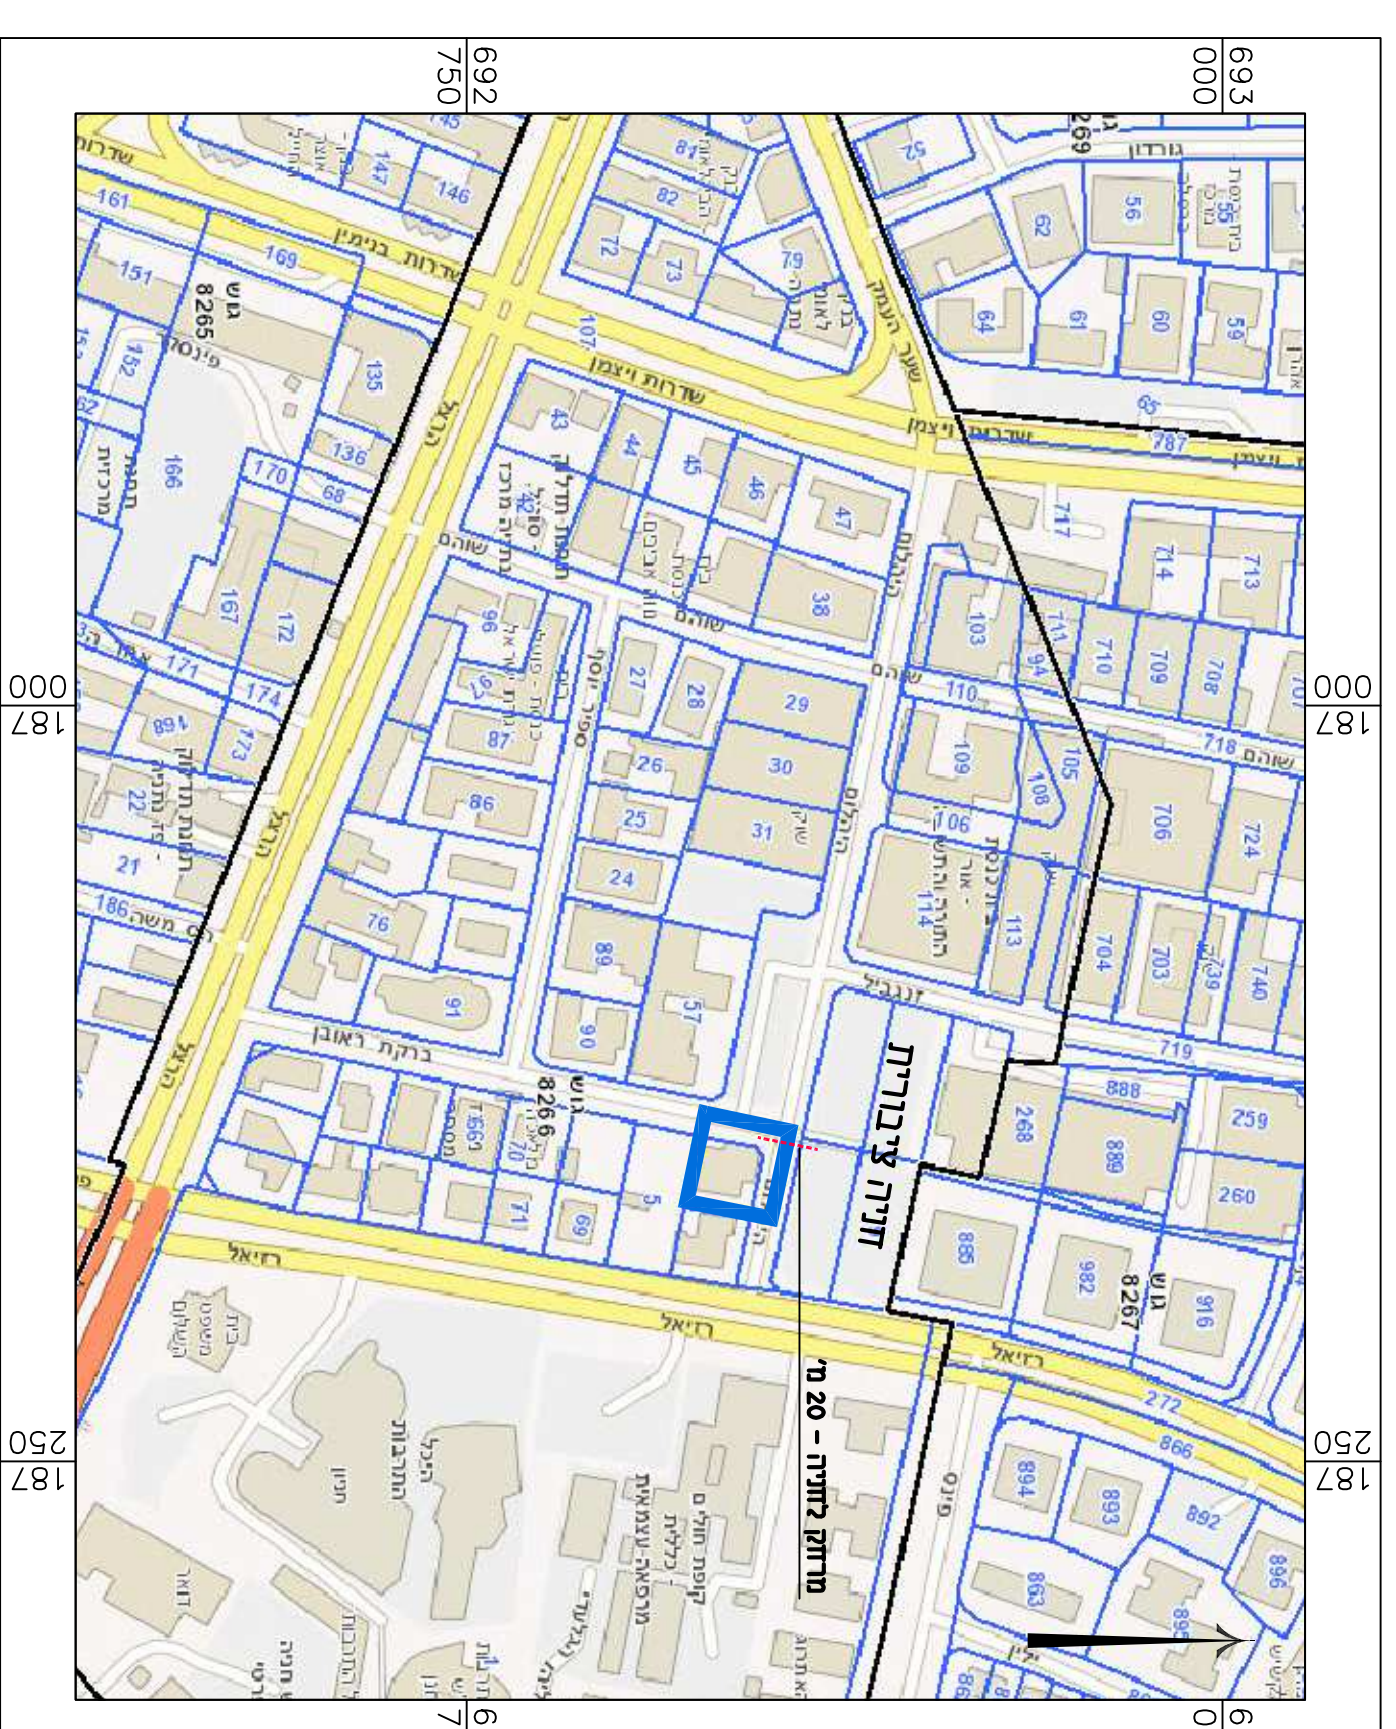

קנ"מ 1:250

תכנית בינוי

מקרא תכנית בינוי

- 60 גבול תוכנית
- גבול תא שטח ומספור
- קו בנין
- מתי גוש
- מנבה קיים

קנ"מ 1:2500

תרשים סביבה

חדירה	
מטי 408-0328690	
נת\מק\801\16	
מטעדת נרחב קצבים, ברקת ראובן 16	
נשפח לתכנית	גליון 1 מתוך 1
מחזורת	מוחזה
תיאור	תאריך עריכת הונספח
רשימת המרשימים	08/07/2018
תכנית בינוי	קנ"מ
מרשימים סביבה	1:2500
שם מרשימים	-
שמות וחדות מוח:	
עורך הונספח	שם: אסף אביאל
שם:	חודמת:
תואר:	תואר: אדריכלי/ים בני/ים