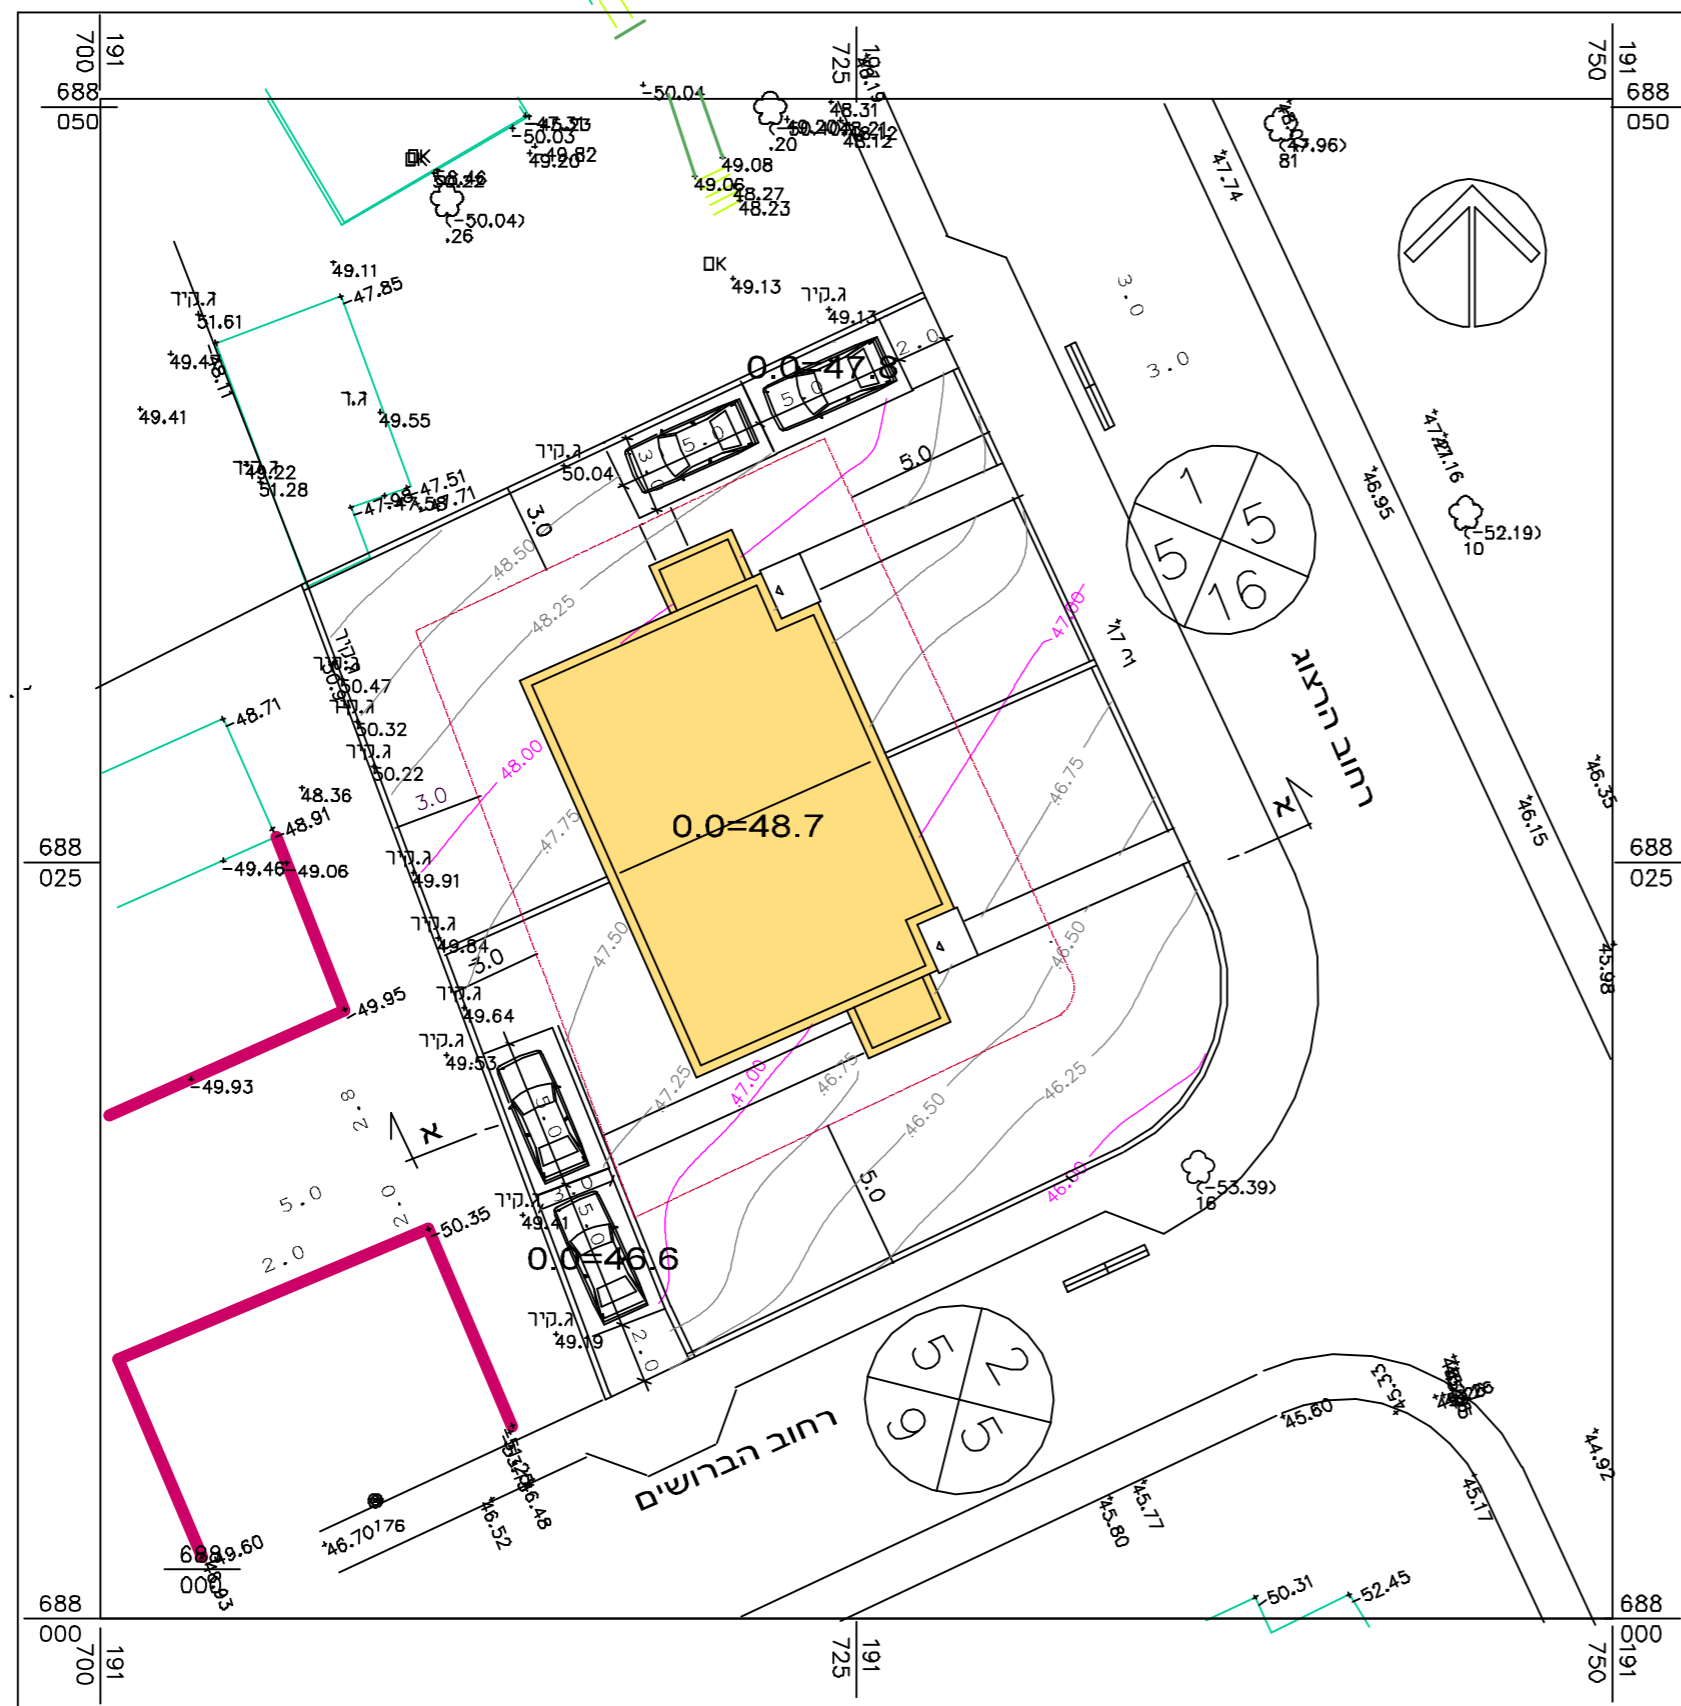

חוק התכנון והבניה - התשכ"ה 1965	
תכנית מיתאר מקומית 457-0306621	
תוספת יח"ד, משפ" רום קדימה, גו"ח 8036/388	
נספח בינוי	
תחולה: מנחה	גליון 1 מתוך 1
תאור	תכנית בינוי
תאריך	06.05.2015
רשימת התרשימים	קנ"מ
תשריט בינוי	1:250
שורת רחמים:	
עורך	עודד דויק
הנספח	דווק אדריכלים

תשריט בינוי, ק.מ. 1:250

7

חתך א-א, ק.מ. 1:250