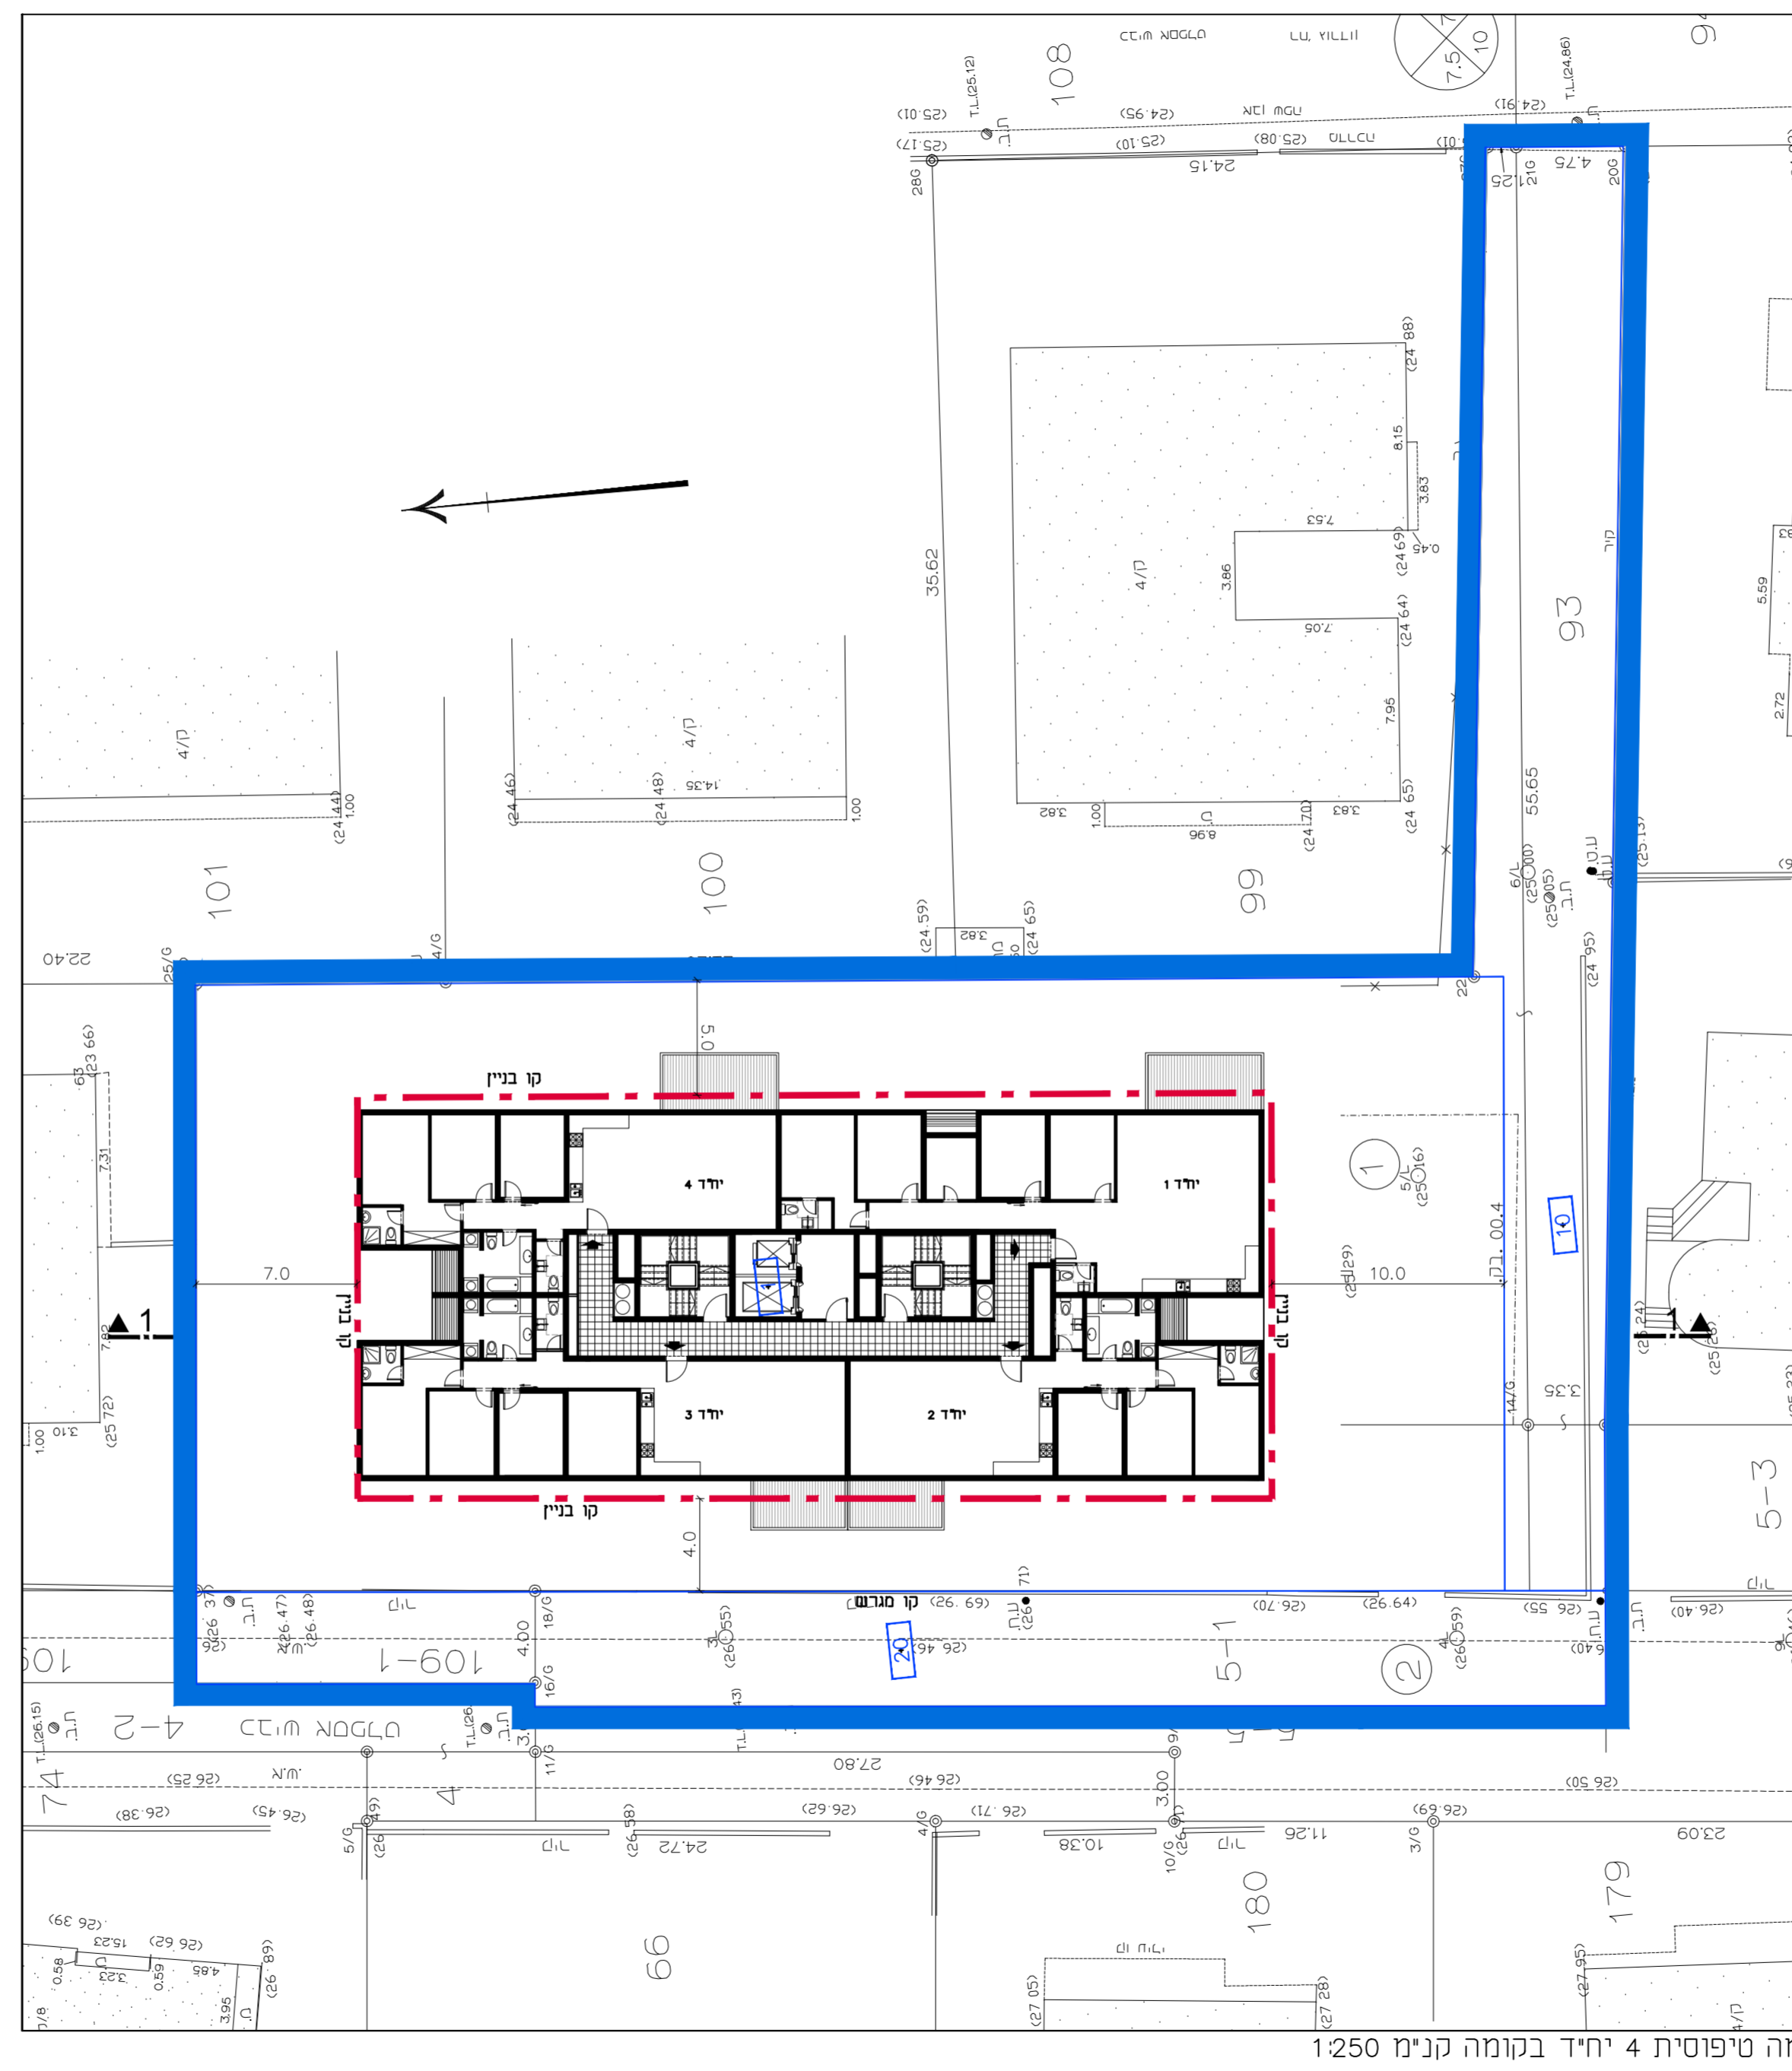

נספח בינוי

מס' 408-0431155

נת\מק\34\552 וא
מגורים רחוב פרומקין 4

גליון 1 מתוך 1

תחולה	רקע
תיאור	נספח בינוי
תאריך עריכת הנספח	11/02/2018
קנימ	1:250
חריטומים נוספים	קנימ
תוכנית	1:250
זווה עקרוני	1:250

עורך הנספח	שם	אדרי עדן בר
	תאריך	בר-לוי אדריכלים ומתכנני ערים

חתך 1-1 קנימ 1250

קומה טיפוסית 5 יחיד בקומה קנימ 1250

קומה טיפוסית 4 יחיד בקומה קנימ 1250

קומת כניסה קנימ 1250