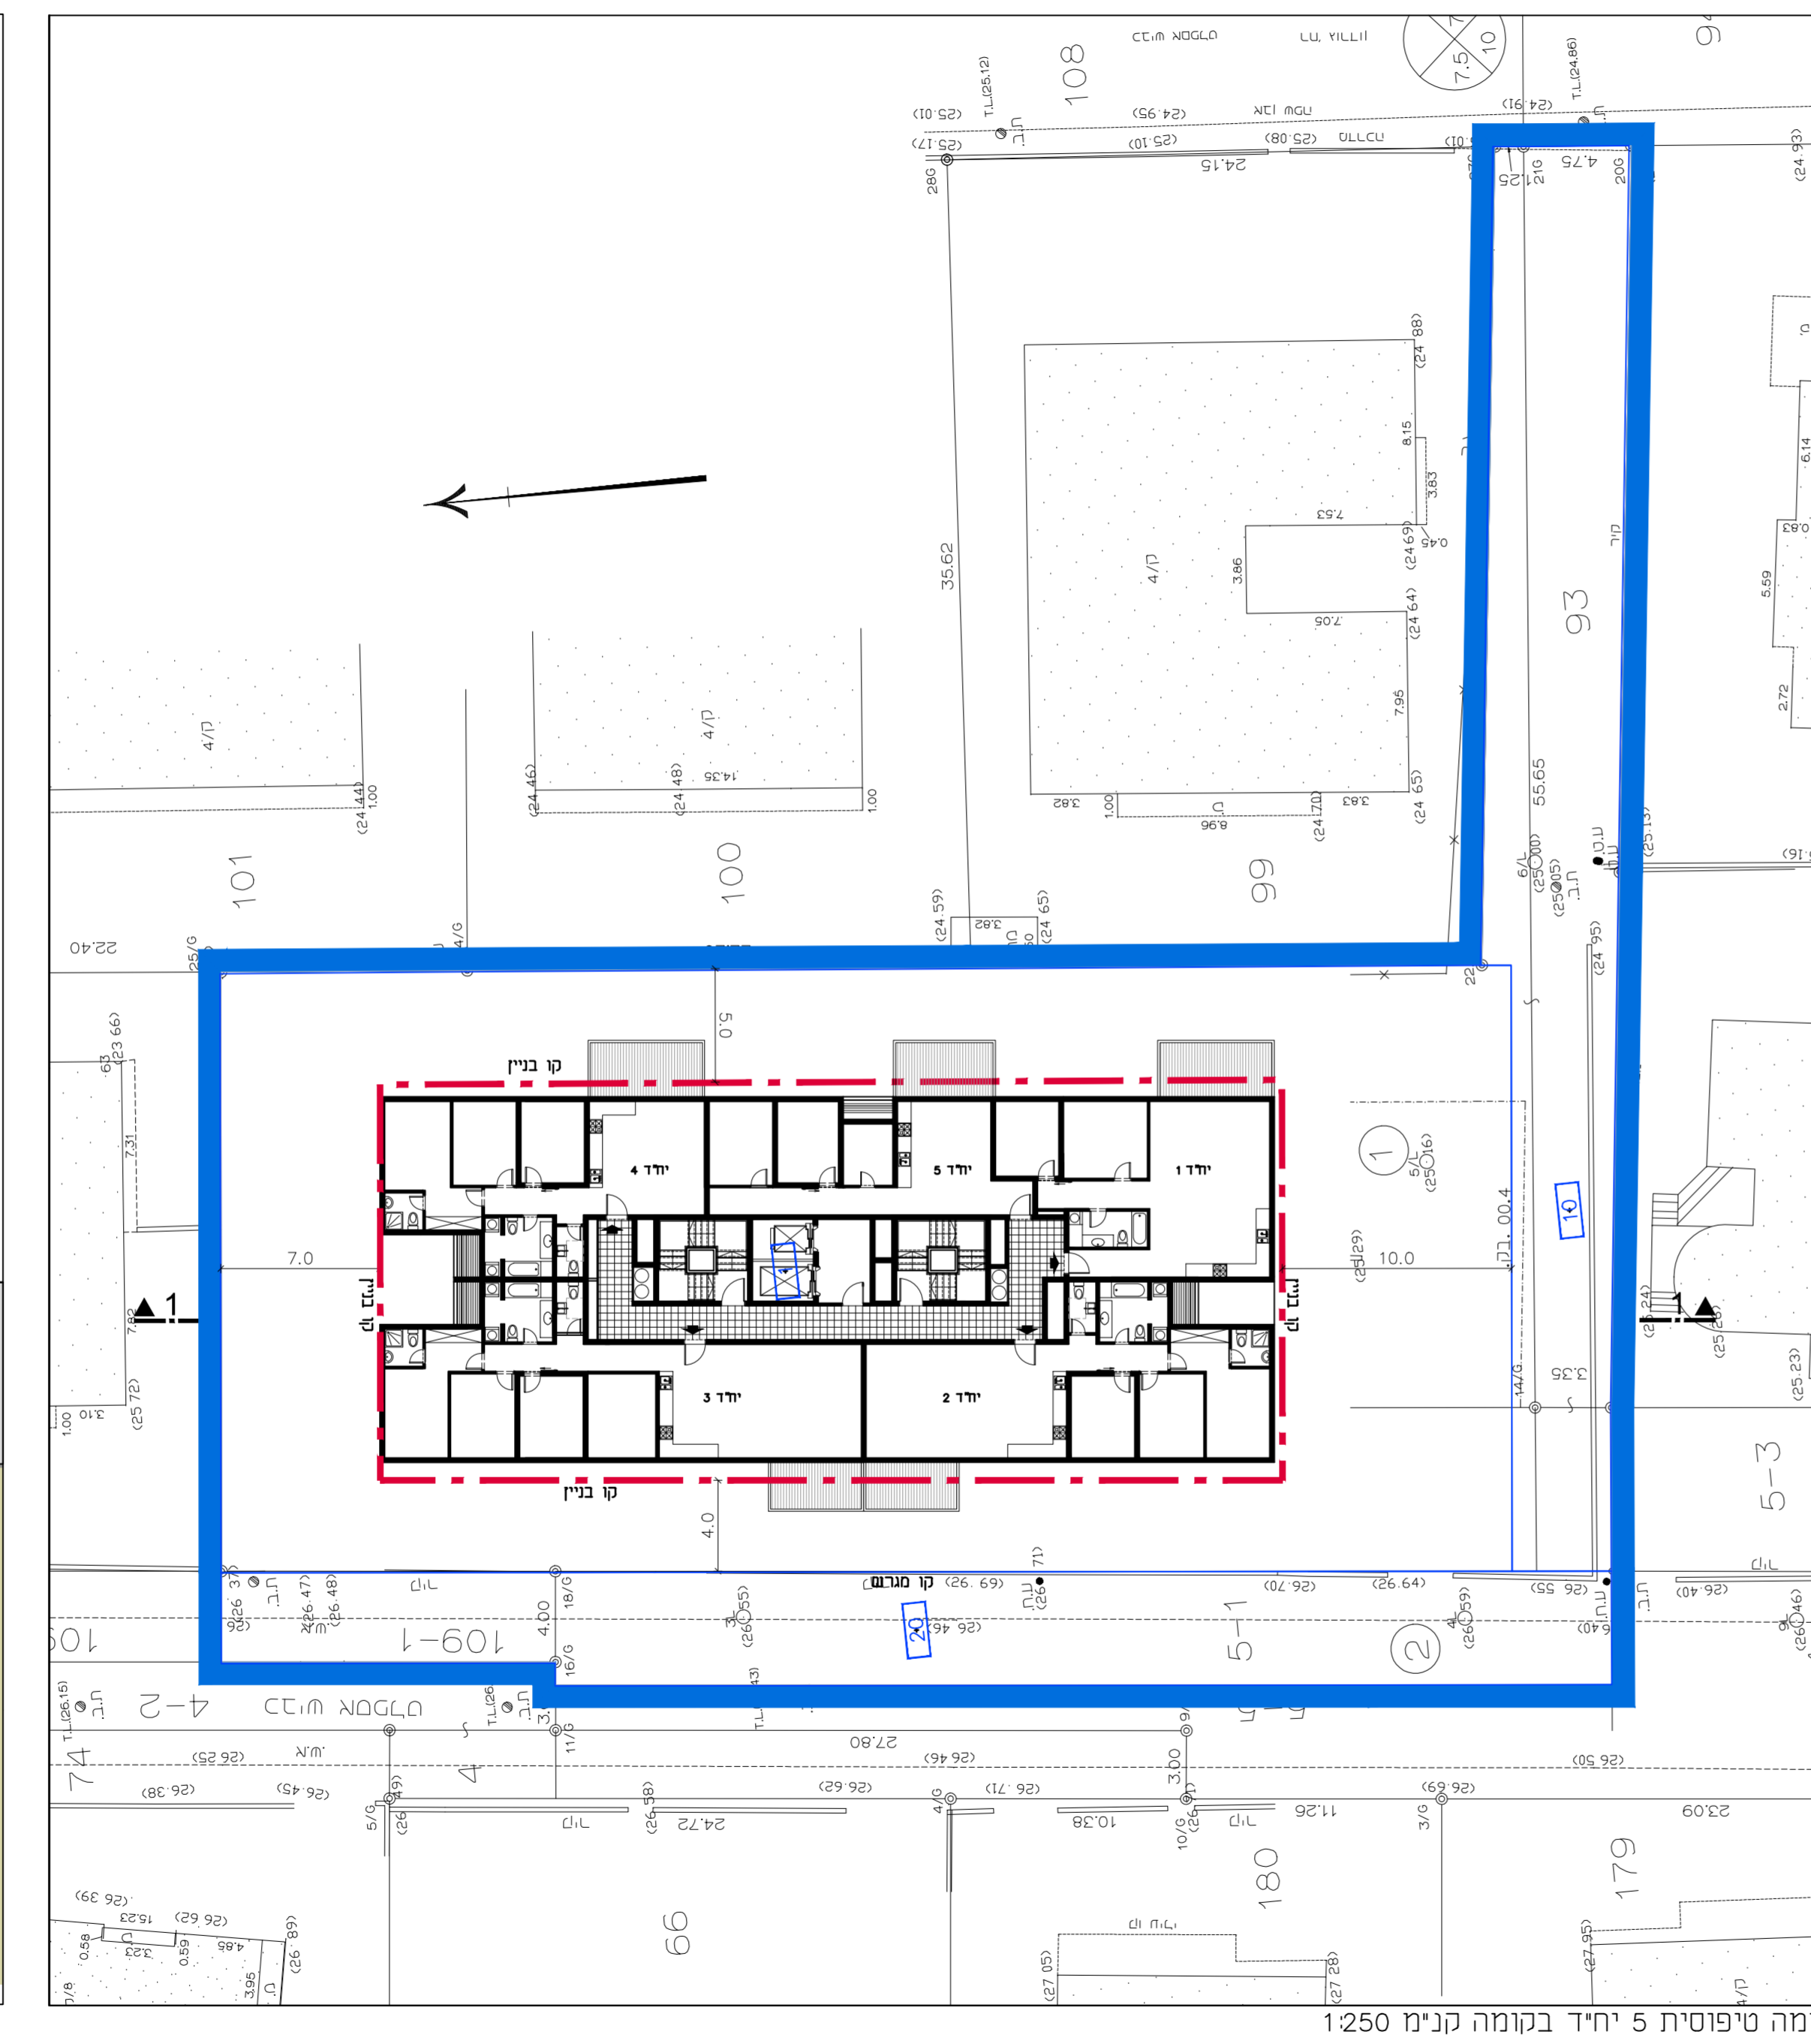

נספח בינוי

מס' 408-0431155

נת\מק\34\552 וא
מגורים רחוב פרומקין 4

גליון 1 מתוך 1

תחולה	רקע
תיאור	נספח בינוי
תאריך עריכת הנספח	11/02/2018
קנימ	1:250
חריטומים נוספים	קנימ
תוכנית	1:250
זווה עקרוני	1:250

עורך הנספח	שם	אדרי עדן בר
	תאריך	בר-לוי אדריכלים ומתכנני ערים

חתך 1-1 קנימ 1250

קומה טיפוסית 5 יחיד בקומה קנימ 1250

קומה טיפוסית 4 יחיד בקומה קנימ 1250

קומת כניסה קנימ 1250