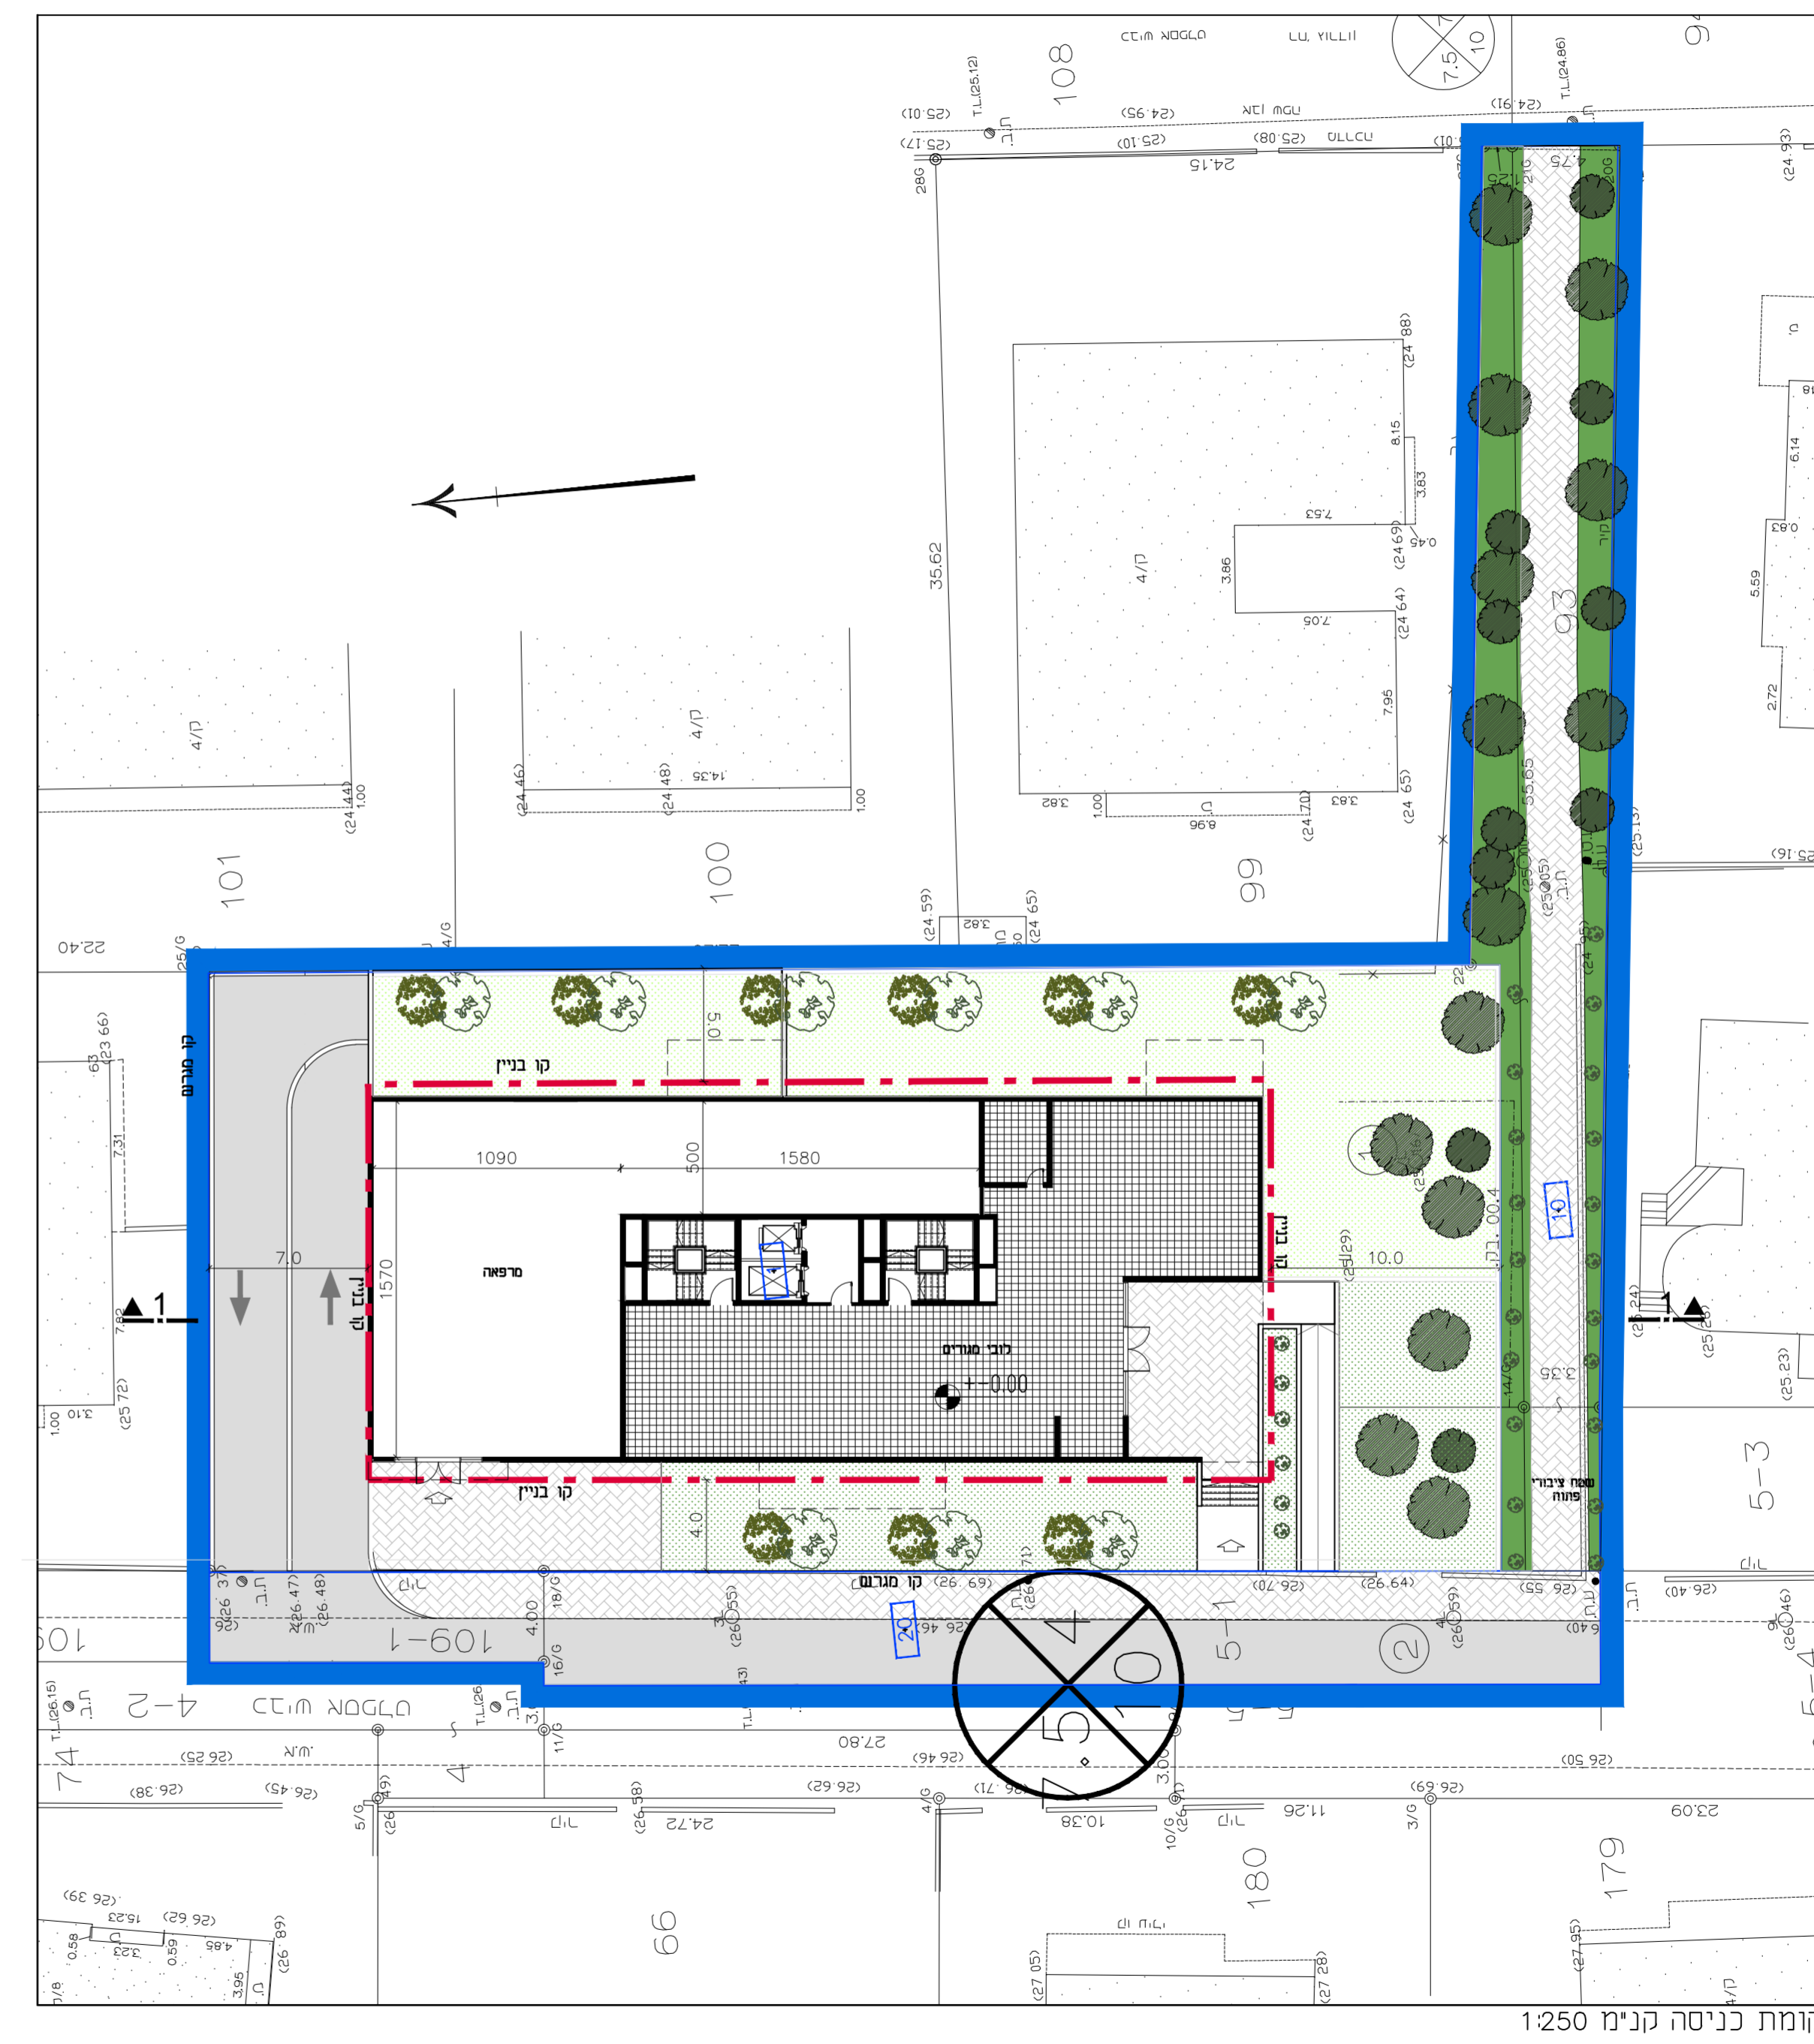

נספח בינוי

מס' 408-0431155

נת\מק\34\552 וא
מגורים רחוב פרומקין 4

גליון 1 מתוך 1

תחולה	רקע
תיאור	נספח בינוי
תאריך עריכת הנספח	11/02/2018
קנימ	1:250
חריטומים נוספים	קנימ
תוכנית	1:250
זווה עקרוני	1:250

עורך הנספח	שם	אדרי עדן בר
	תאריך	בר-לוי אדריכלים ומתכנני ערים

חתך 1-1 קנימ 1250

קומה טיפוסית 5 יחיד בקומה קנימ 1250

קומה טיפוסית 4 יחיד בקומה קנימ 1250

קומת כניסה קנימ 1250