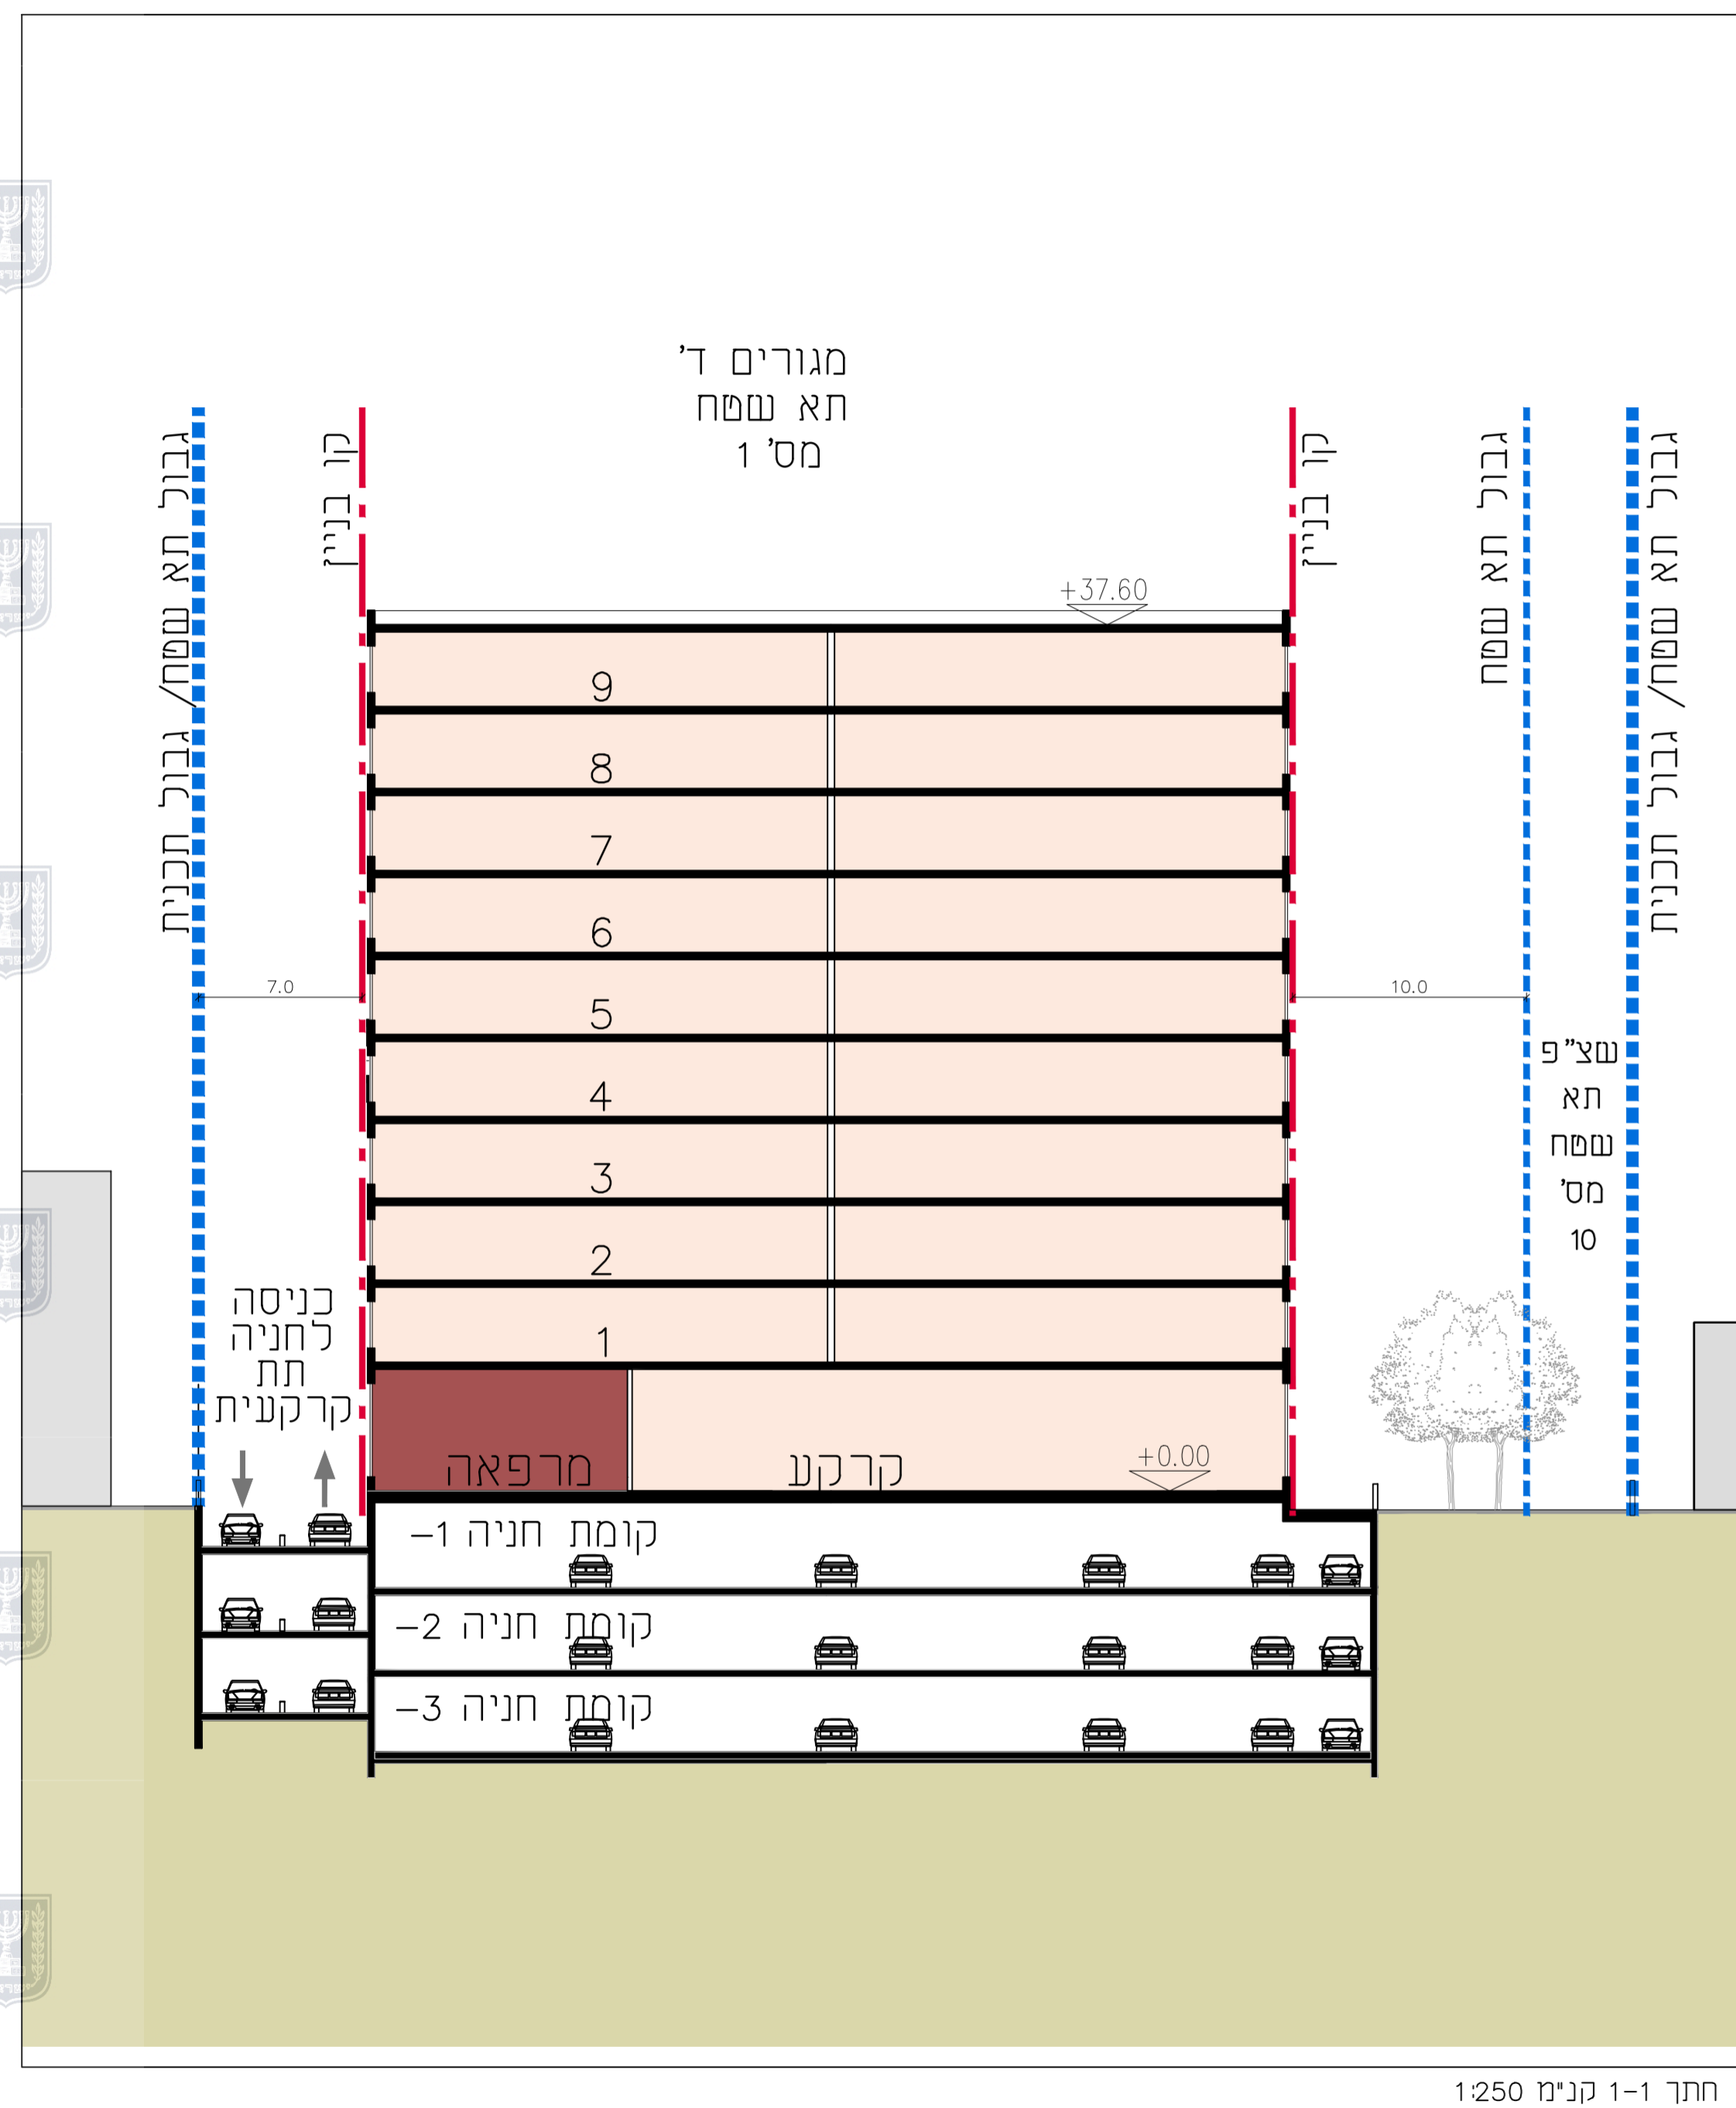

נספח בינוי

מס' 408-0431155

נת\מק\34\552 וא
מגורים רחוב פרומקין 4

גליון 1 מתוך 1

תחולה	רקע
תיאור	נספח בינוי
תאריך עריכת הנספח	11/02/2018
קנימ	1:250
חריטומים נוספים	קנימ
תוכנית	1:250
זווה עקרוני	1:250

עורך הנספח	שם	אדרי עדן בר
	תאריך	בר-לוי אדריכלים ומתכנני ערים

חתך 1-1 קנימ 1250

קומה טיפוסית 5 יחיד בקומה קנימ 1250

קומה טיפוסית 4 יחיד בקומה קנימ 1250

קומת כניסה קנימ 1250