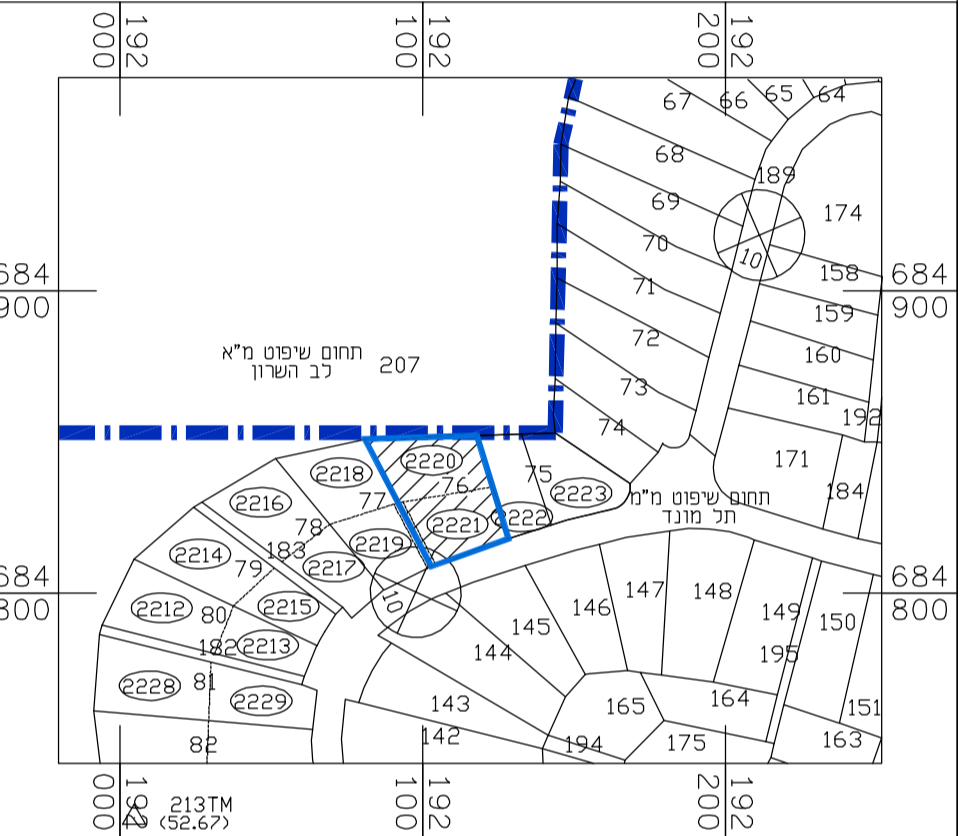

לוח חלוקה פנימי להסכם שיתוף

מספרי החלקות	ארעיים	סופיים	השטחים בדונמים מסר
2221	א		0.532
2220	ב		0.746
		(76)	1.278

מפה טופוגרפית מצבית
תשריט חלוקת קרקע

המקום : תל מונד
גוש : 7799
חלקה : 76
שטח בדונם : 1.278
הוכן עבור : כהן מולקנדוף ברק
ק.מ. : 1 : 250
תרשים הסביבה 1 : 2500

הערות:
לא לצורכי רישום.
הגברים וטור דינמות קשורים כרשת GPS
התכנית מבוססת על מפת גוש 7799 מס' 7799
גבולות ושטח החלקה נלקחו מהמרכז למיפוי ישראל.
נתוני הפקעות מתכנית מתאר / מפורסת מס.
טרם תחילת תכנון יש לקבל אישור הגחיות שרונים
חלוקה פנימית טעונה אישור רשמת העדה והמונהל
ייתכנו שינויים קלים בשטח ובמידות הנגרש בגמר הכנת התצ'ר.

נספח בינוי	
נספח לתכנית מס' 457-0385039	
שינוי חלוקה, חלקה 76 גוש 7799	
הצ\מק\5-1\307	
גליון 1 מתוך 1	
תחולה	מנחה
תיאור	מצב מאושר
תאריך עריכת הנספח	01/02/2016
קנ"מ	1:250
תרשימים נוספים	קנ"מ
תרשים סביבה	1:2,500
שמות וזחתימות:	
עורך הנספח	שם: אדרי אסבן שמעון
	תאריך: ל"ר