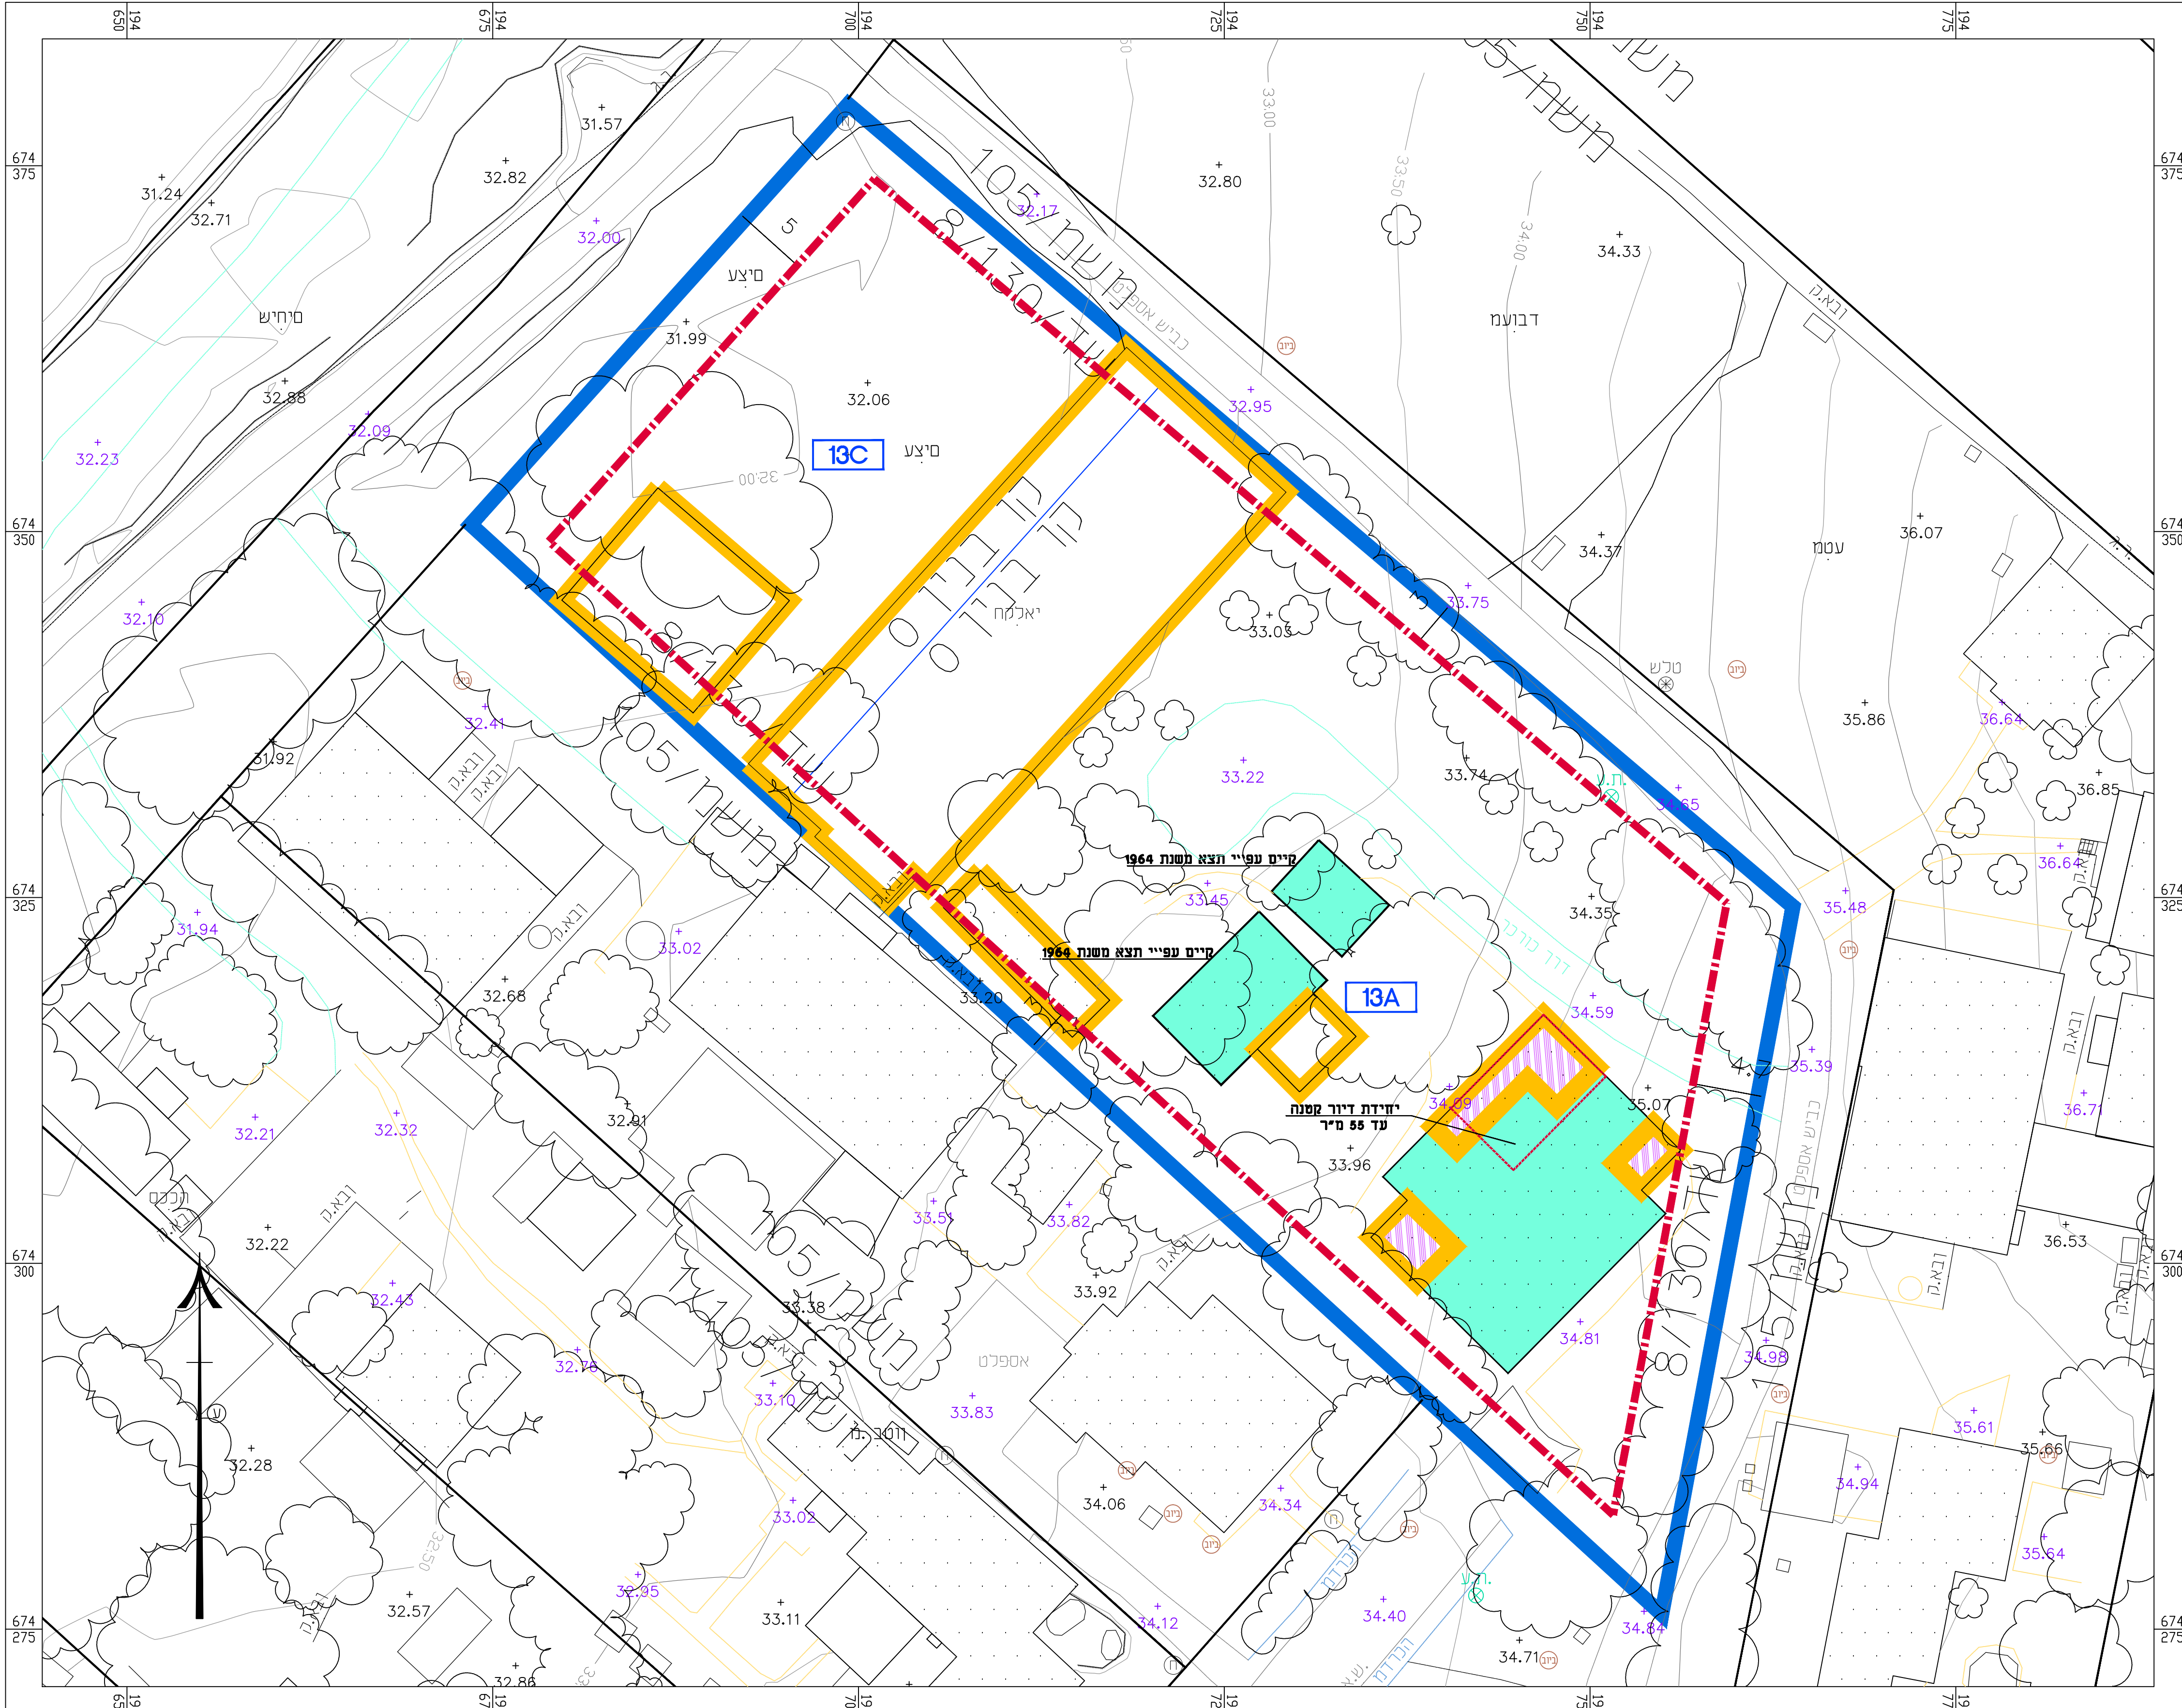

מגרש 7B/7A

מגרש 13C/13A

נספח בינוי	
לתכנית מס' 417-0467019	
שדי חמד - פרצול מגרשי מגורים מחלקות המגורים בשתי נחלות שדל/30152	
נספח לתכנית	גליון 1 מתוך 1
תחילה	מנוחה
תאריך עריכת התוכנית	28.12.17
קניין	1250
שמות וזויות מותג:	
מס' חש"מ	מס' חש"מ
מס' חש"מ	מס' חש"מ
מס' חש"מ	מס' חש"מ
מס' חש"מ	מס' חש"מ

- מקרא
- גבול תכנית
- גבול תא שטח
- קו בנין
- כריסה
- מבנה מגורים קיים
- מבנה מגורים מוצע
- מיום לכא היתר מוצע להסדרה
- זיקת הנאה
- רוזטה
- מספר תא שטח