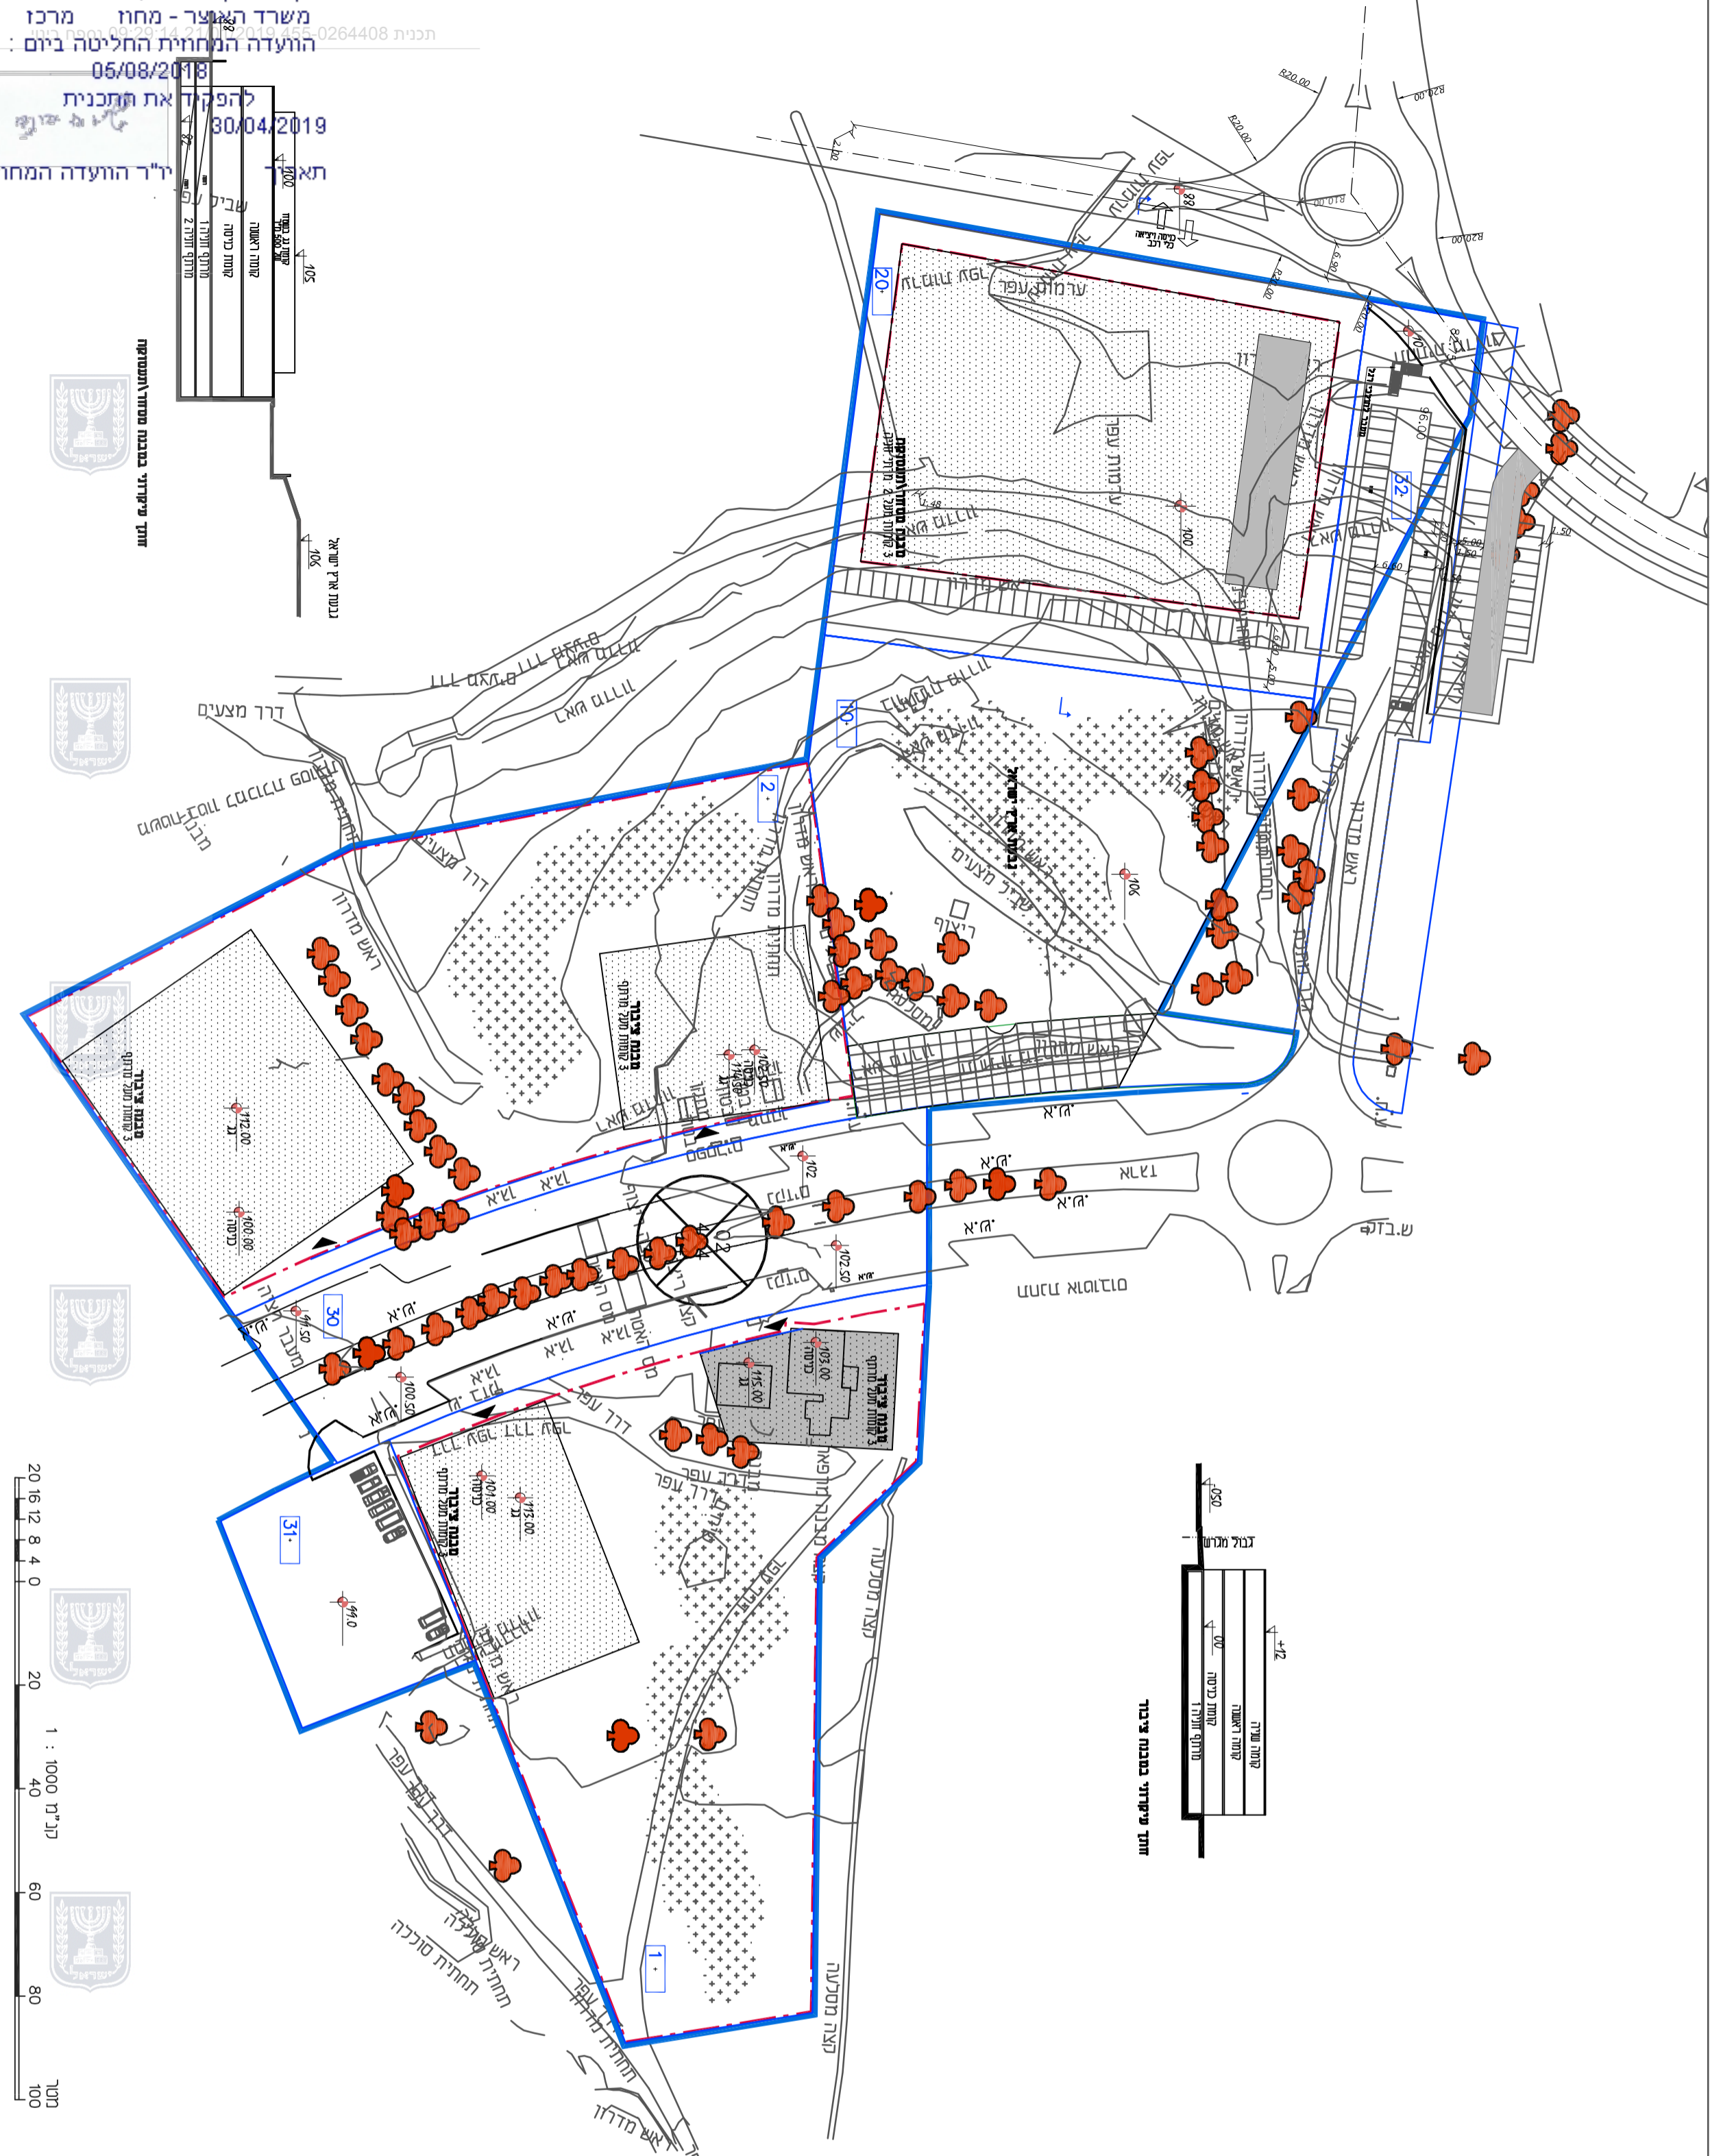

דודג' התכנון והתכנון והתכנון והתכנון - 1965
תכנית מפורטת

מס' 455-0264408

שם התכנית
 ממ\מק\9144
 פארק יישובי צור יגאל

נספח ביניי גליון 1 מסדן 1

מדוד	מרכז
מרחב תכנון מקומי	מצפה אפק
רשות מקומית	כוכב יגאל
ישורב	צור יגאל
תאריך	10/2/18

שם הנוסח	קני'ם
נספח ביניי	1:1000

שמות רדחיות:	
עורך	שם: דודג' מר:
התוכנית	תאריך: גבארה נביל

מקרא

חוק התכנון והבניה, התשכ"ה - 1965
 משרד האוצר - מחוז מרכז
 תכנית 455-0264408
 הוועדה המחוזית החליטה ביום: 05/08/2018
 להפקיד את התכנית לת"ר הוועדה המחוזית
 תאריך: 30.04.2019
 שם: גבארה נביל
 שם: דודג' מר:
 מספר תוכנית: 455-0264408
 מספר תוכנית: 31-