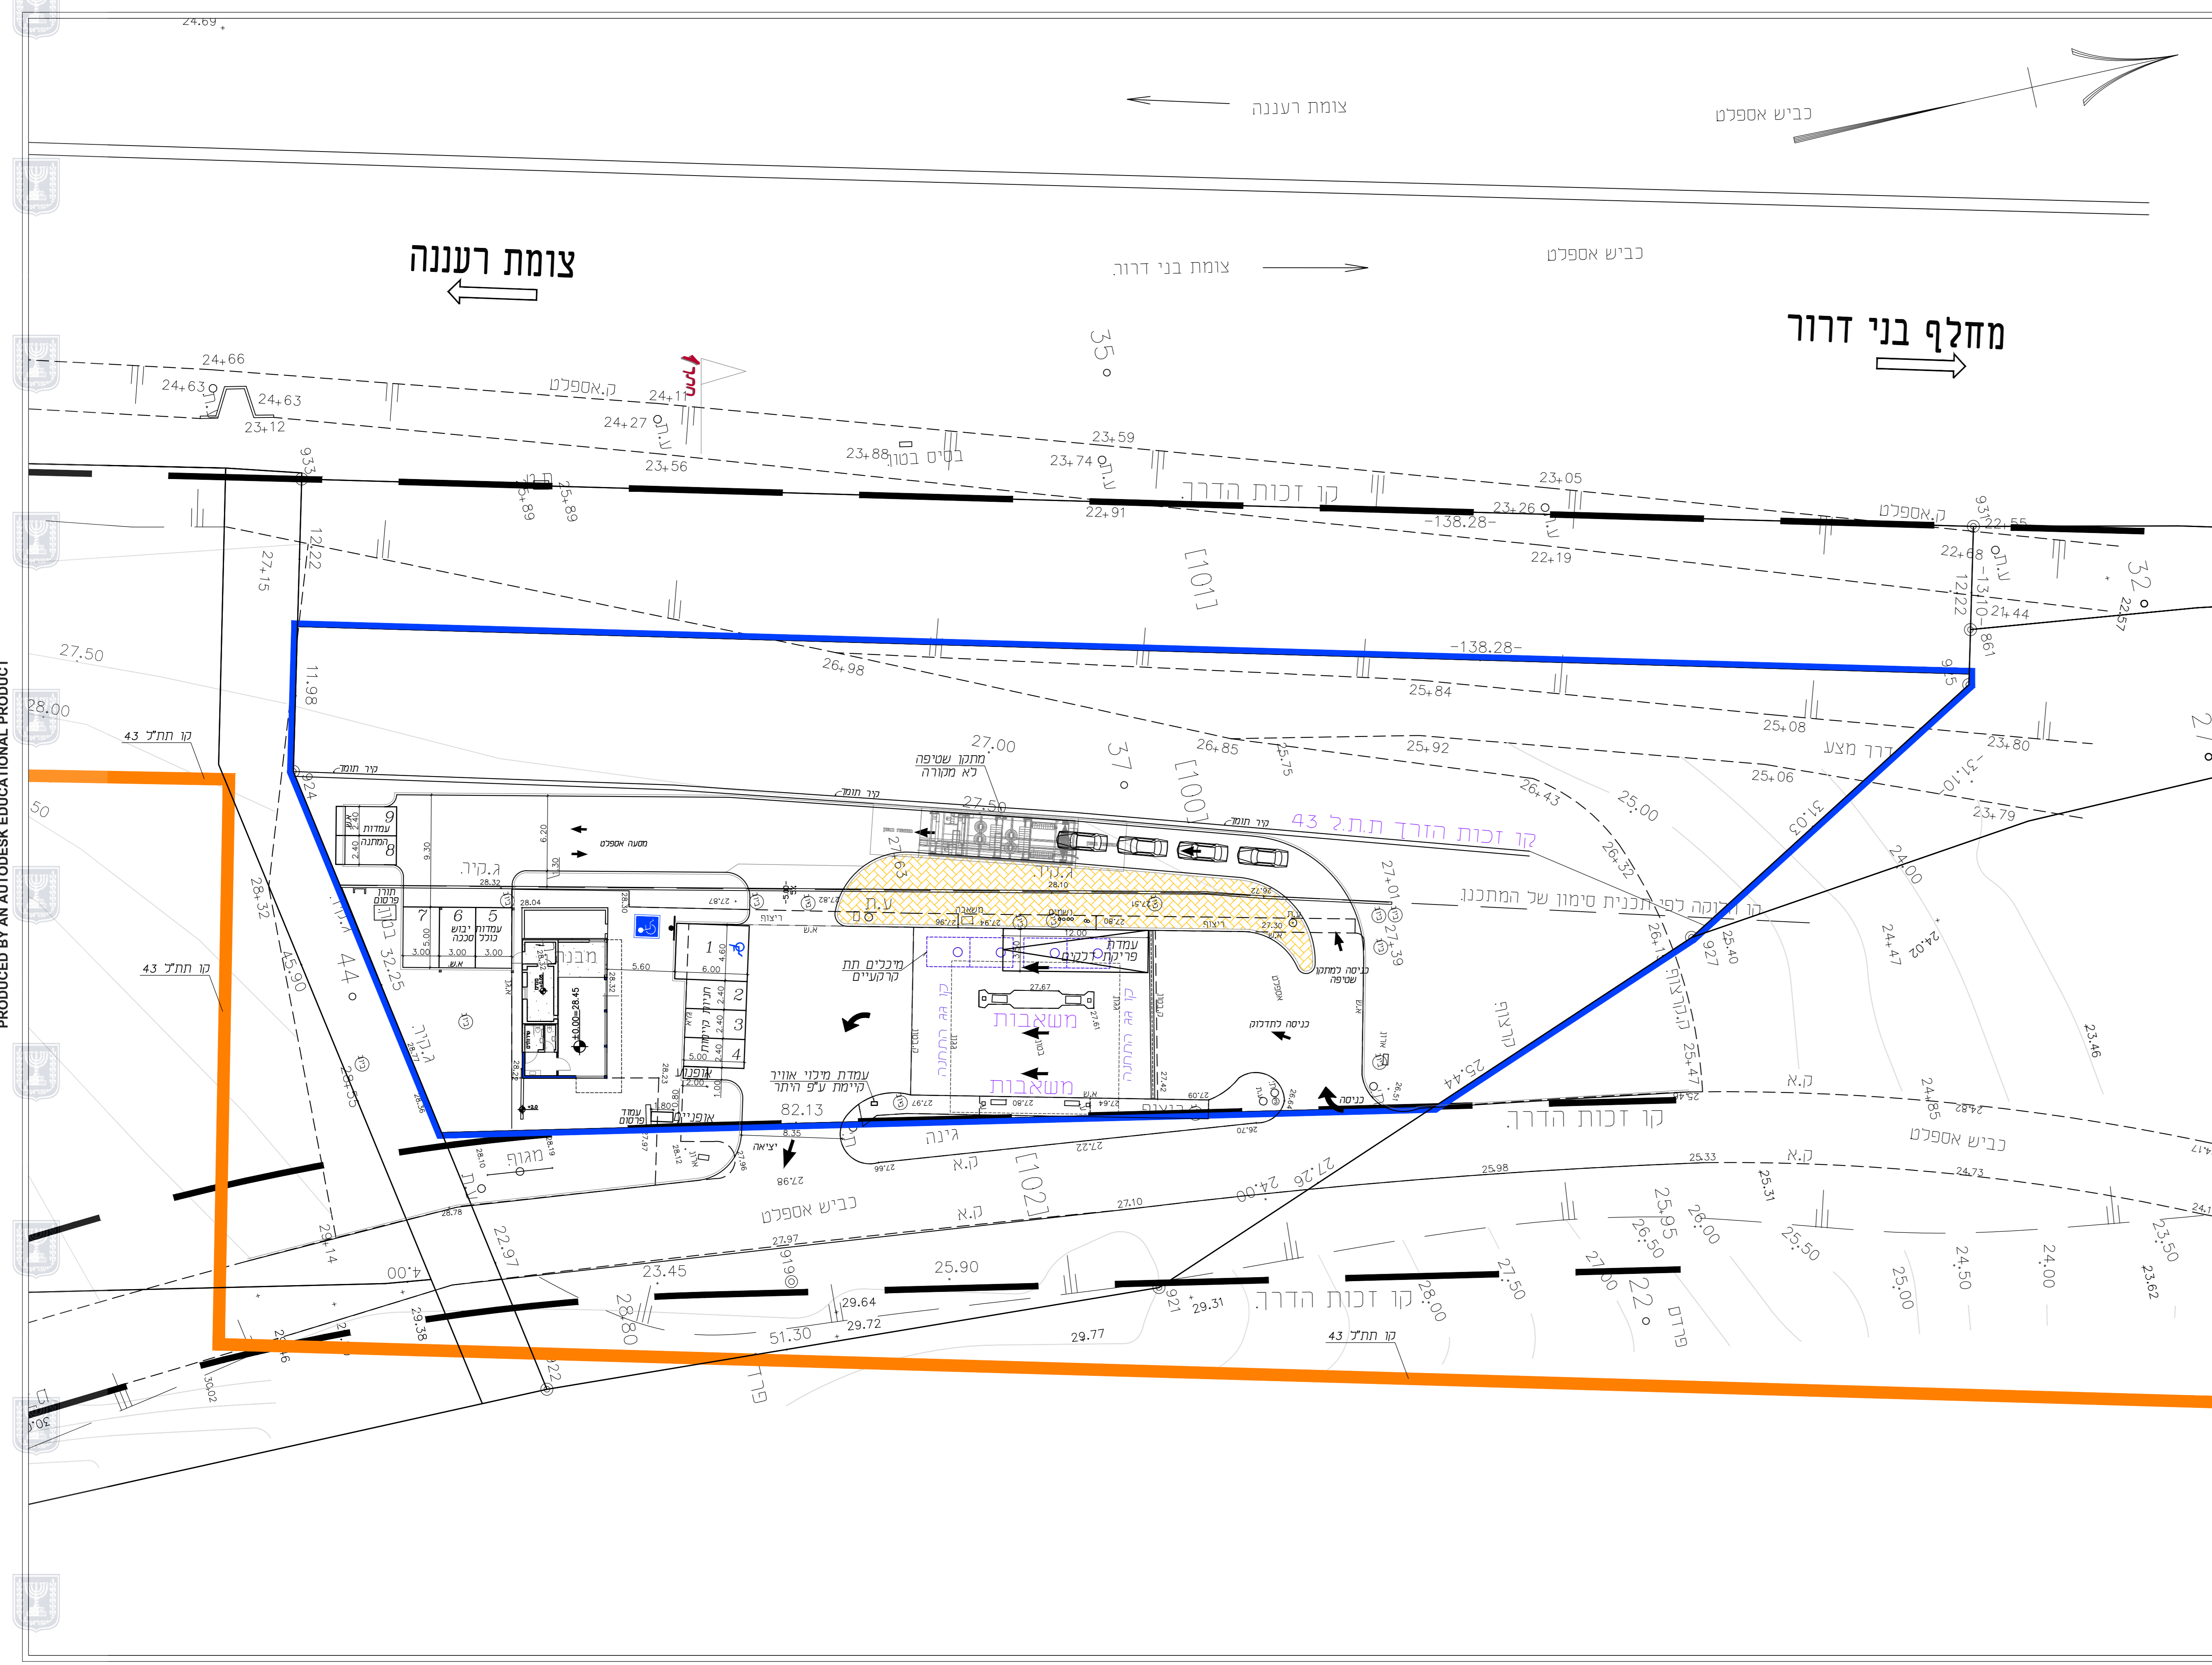

# נספח תנועה

נספח לתכנית מס' 412-0320671

תחנת התדלוק דלק-נצח תל מונד

גליון 1 מתוך 1

תחולה	מנחה
תיאור תאריך עריכת הנספח	04/02/2018
קנ"מ	1:250
תרשימים נוספים	קנ"מ

## טבלת מאזן חניות:

שטח קיים	שטח מציע	סל"מ	יחס	כמות	דרוש	פנויים	עודף/חסר	הערות
40.00	40.00	1:25	1.6	80	0	0	-	מסחר
40.00	40.00	1:25	1.6	80	0	0	-	מסחר
80.00	80.00	1:25	1.6	80	0	0	-	חניה
80.00	80.00	1:25	1.6	80	0	0	-	חניה