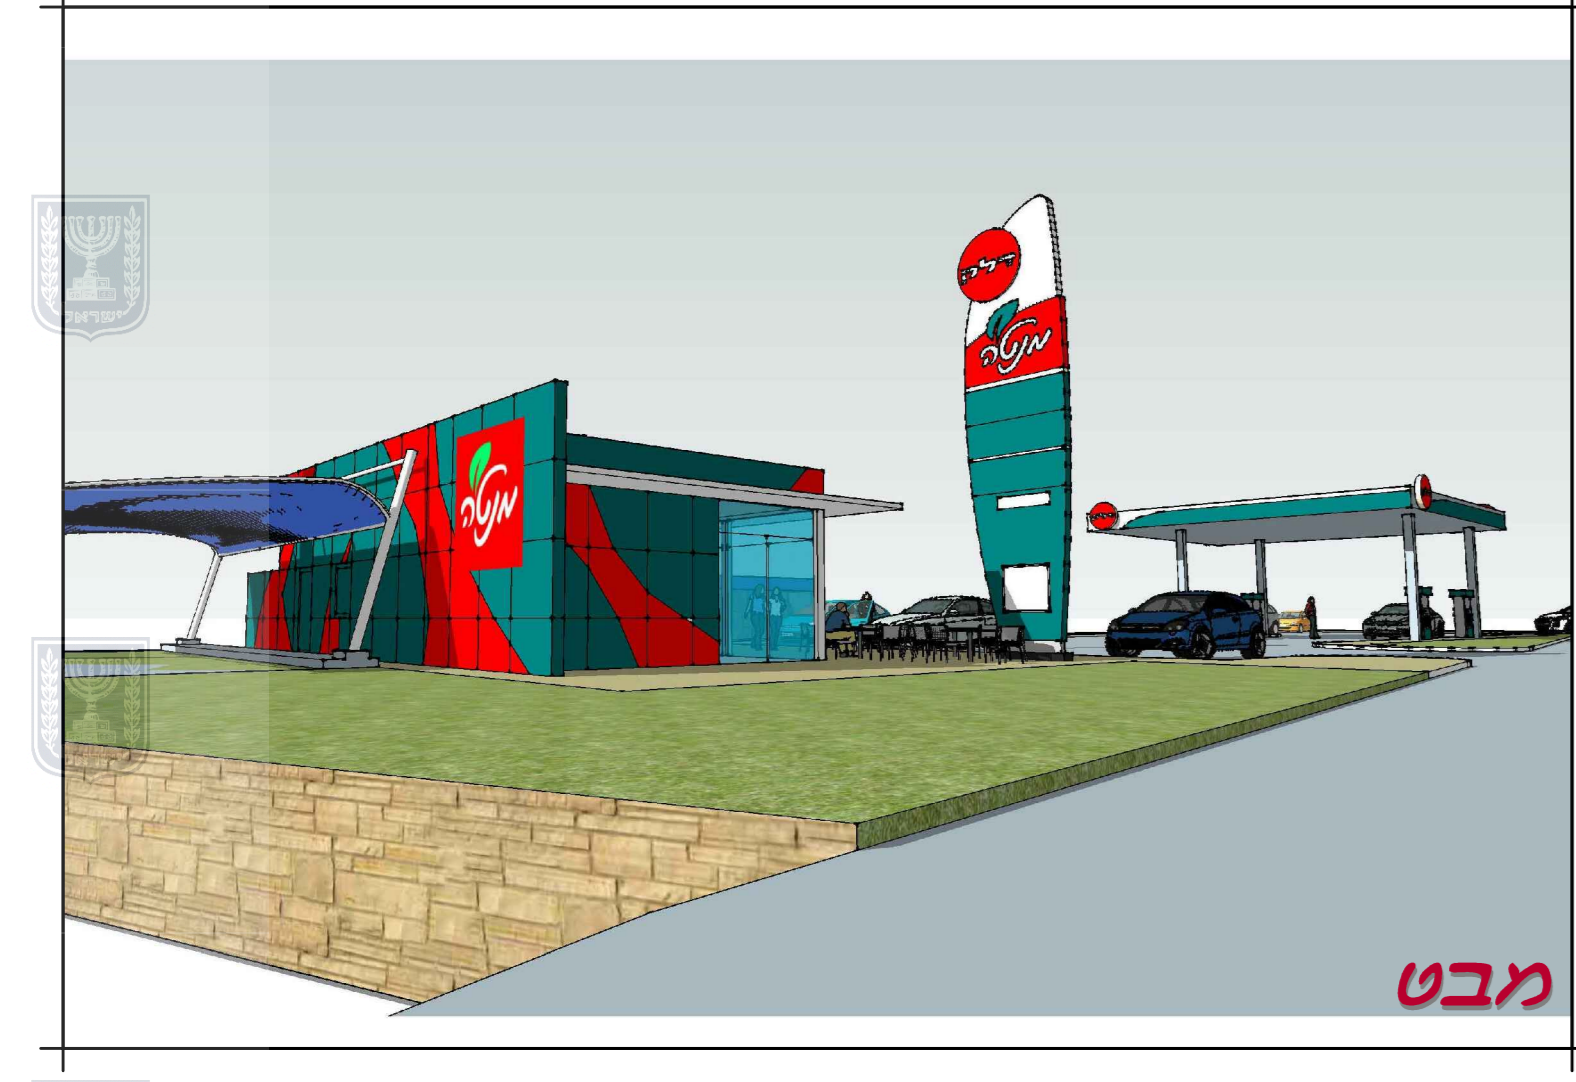

מבט

מבט

מבט

מבט

<b>נספח בינוי</b>	
נספח לתכנית מס' 412-0320671	
תחנת התדלוק דלק-נצח תל מונד	
גליון 1 מתוך 1	
תחולה	מנחה
תיאור תאריך עריכת הנספח	18/2/2018
קני"מ	1:250
תרשימים נוספים	קני"מ
<b>שמות וחתימות:</b>	
עורך הנספח	שם: אדריכל גריסל אבישי תאגיד:
חתמה: אדריכל גליל אבישי עובד אדריכל גליל אבישי מס' 15884	