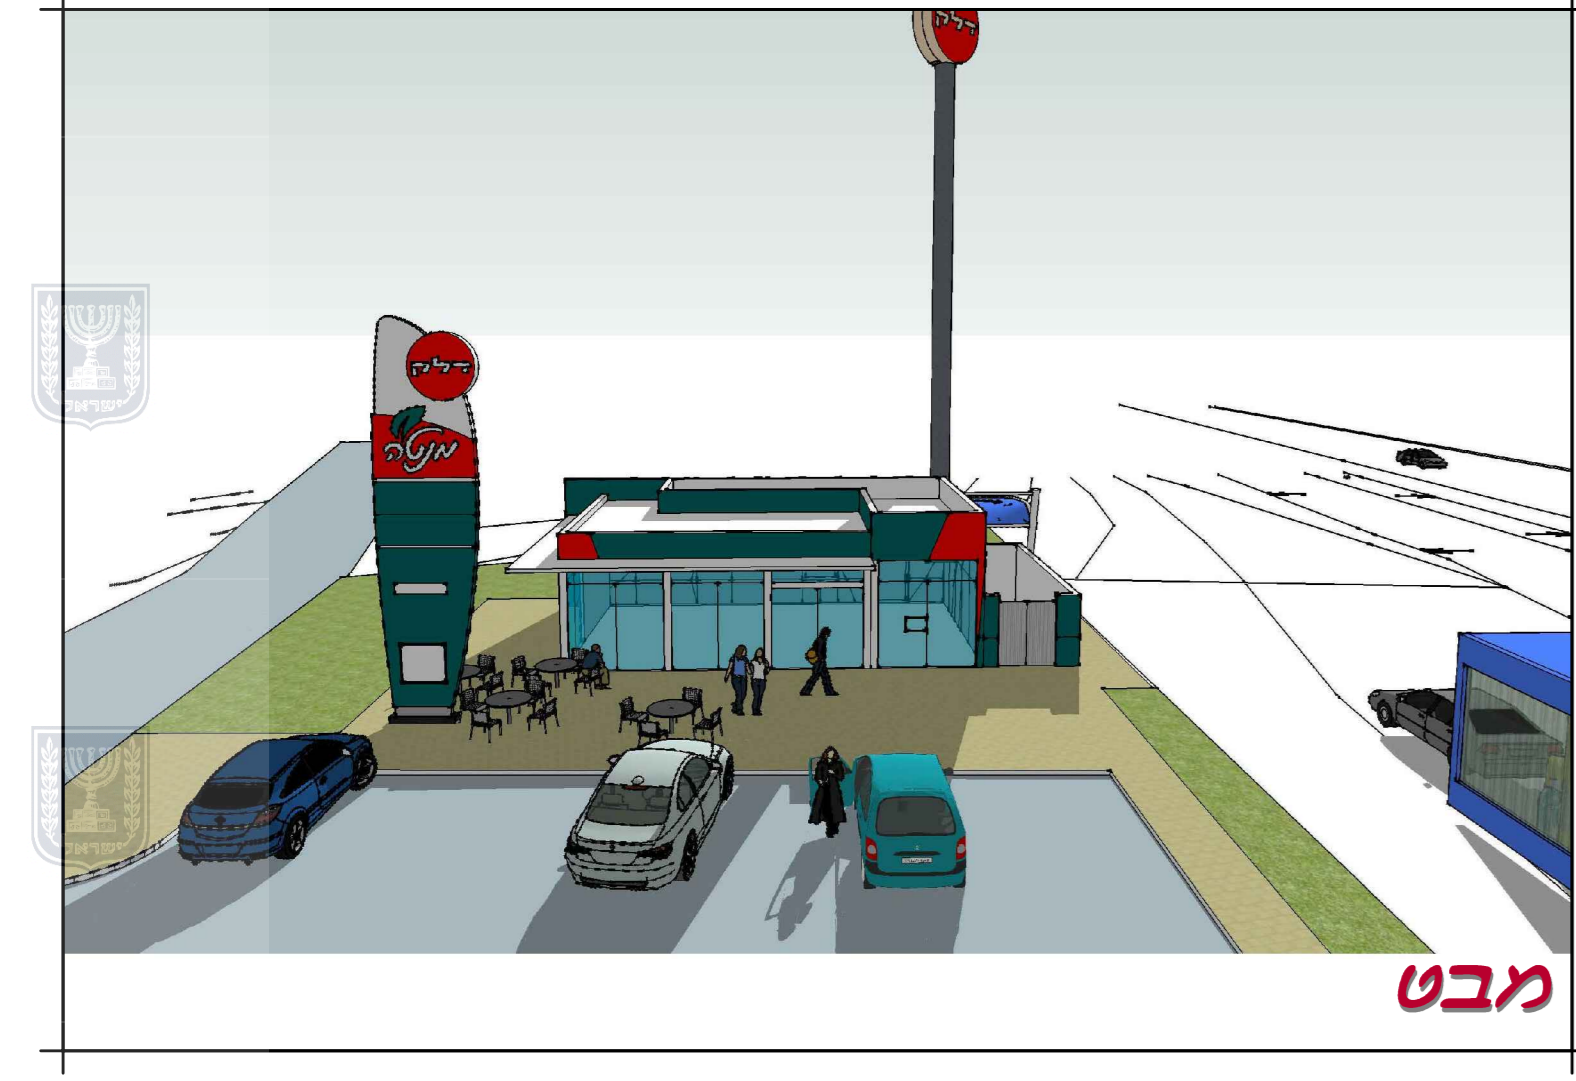

מבט

מבט

מבט

מבט

<b>נספח בינוי</b>	
נספח לתכנית מס' 412-0320671	
תחנת התדלוק דלק-נצח תל מונד	
גליון 1 מתוך 1	
תחולה	מנחה
תיאור תאריך עריכת הנספח	18/2/2018
קני"מ	1:250
תרשימים נוספים	קני"מ
<b>שמות וחתימות:</b>	
עורך הנספח	שם: אדריכל גריסל אבישי תאגיד:
חתמה: אדריכל גליל אבישי עובד אדריכל גליל אבישי מס' 15884	