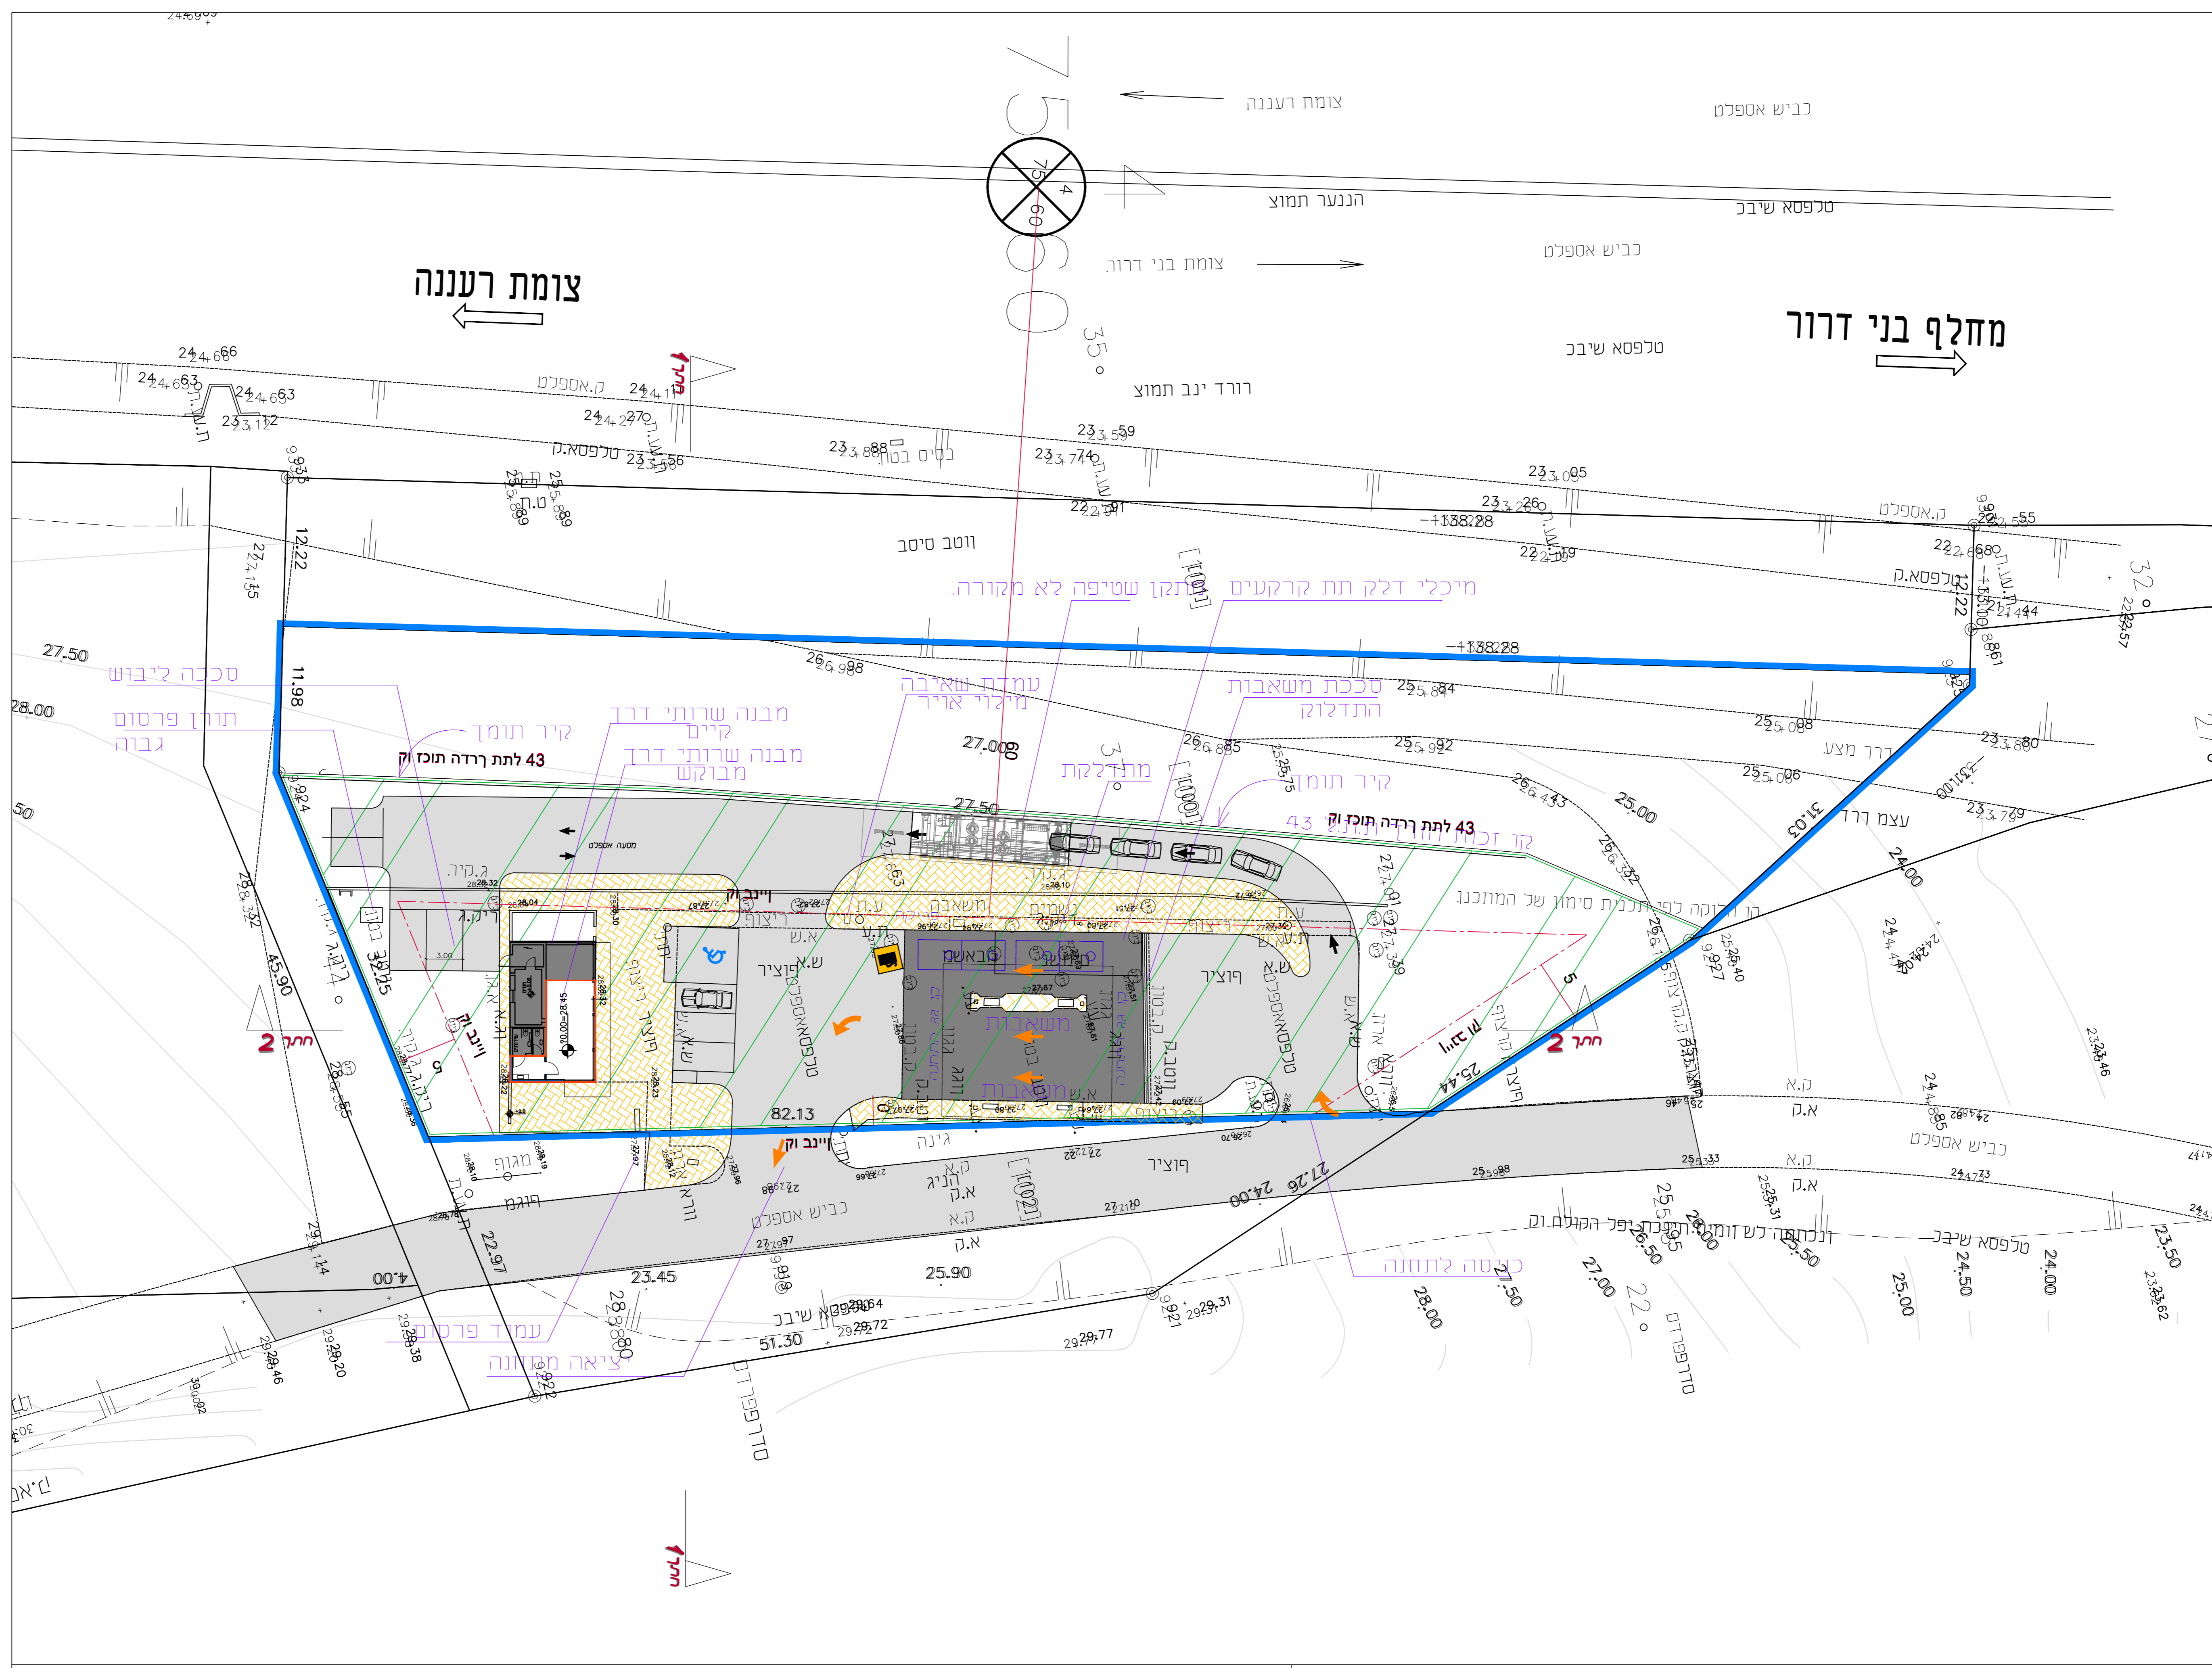

מבט

מבט

מבט

מבט

<b>נספח בינוי</b>	
נספח לתכנית מס' 412-0320671	
תחנת התדלוק דלק-נצח תל מונד	
גליון 1 מתוך 1	
תחולה	מנחה
תיאור תאריך עריכת הנספח	18/2/2018
קני"מ	1:250
תרשימים נוספים	קני"מ
<b>שמות וחתימות:</b>	
עורך הנספח	שם: אדריכל גריסל אבישי תאגיד:
חתמה: אדריכל גליל אבישי עובד אדריכל גליל אבישי מס' 15884	