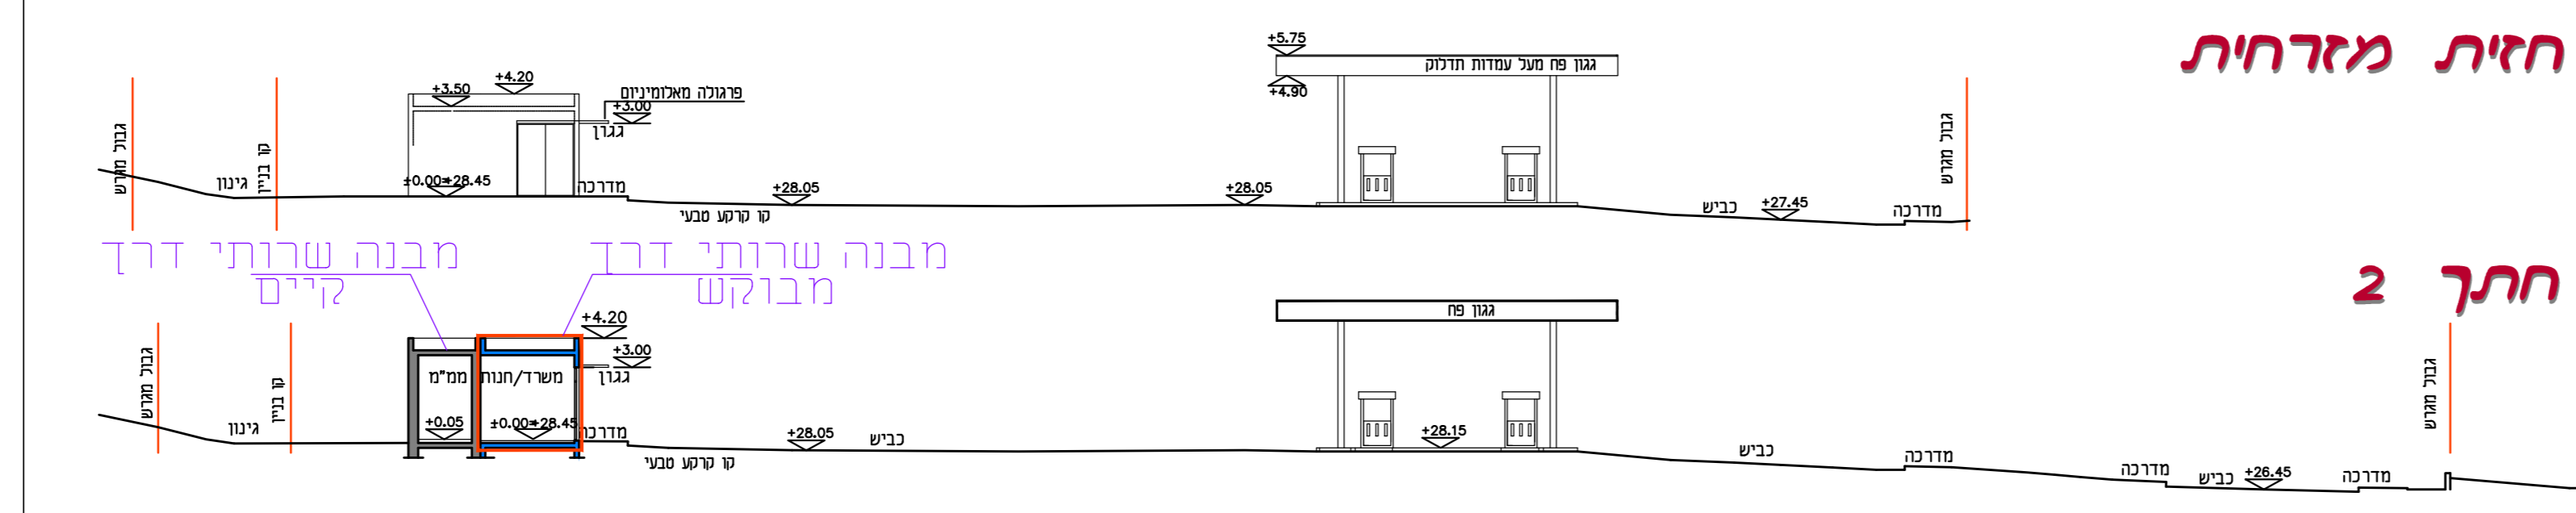

מבט

מבט

מבט

מבט

<b>נספח בינוי</b>	
נספח לתכנית מס' 412-0320671	
תחנת התדלוק דלק-נצח תל מונד	
גליון 1 מתוך 1	
תחולה	מנחה
תיאור תאריך עריכת הנספח	18/2/2018
קני"מ	1:250
תרשימים נוספים	קני"מ
<b>שמות וחתימות:</b>	
עורך הנספח	שם: אדריכל גריסל אבישי תאגיד:
חתמה: אדריכל גליל אבישי עובד אדריכל גליל אבישי מס' 15884	