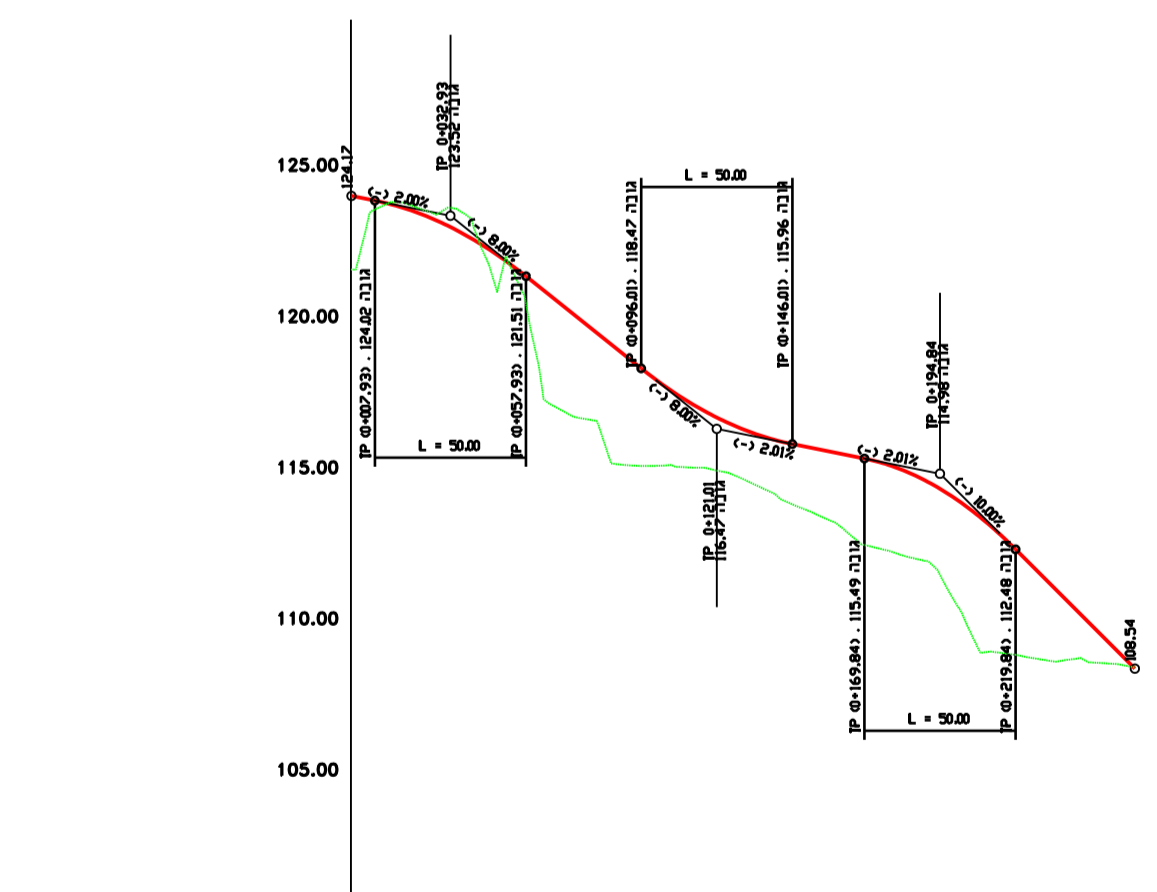

רום מחוכנו	145.00
רום קיים	145.00
תוואי אנכי	145.00
תוואי אופקי	145.00
מרחק ר"ג	0.00

חתך לאורך  
דרך מסי' 52

רום מחוכנו	130.00
רום קיים	130.00
תוואי אנכי	130.00
תוואי אופקי	130.00
מרחק ר"ג	0.00

חתך לאורך  
דרך מסי' 53

רום מחוכנו	111.62
רום קיים	111.62
תוואי אנכי	111.62
תוואי אופקי	111.62
מרחק ר"ג	0.00

חתך לאורך  
דרך מסי' 21

רום מחוכנו	100.00
רום קיים	100.00
תוואי אנכי	100.00
תוואי אופקי	100.00
מרחק ר"ג	0.00

חתך לאורך  
דרך מסי' 22

רום מחוכנו	120.00
רום קיים	120.00
תוואי אנכי	120.00
תוואי אופקי	120.00
מרחק ר"ג	0.00

חתך לאורך  
דרך מסי' 23

רום מחוכנו	95.00
רום קיים	95.00
תוואי אנכי	95.00
תוואי אופקי	95.00
מרחק ר"ג	0.00

חתך לאורך  
דרך מסי' 40

רום מחוכנו	100.00
רום קיים	100.00
תוואי אנכי	100.00
תוואי אופקי	100.00
מרחק ר"ג	0.00

חתך לאורך  
דרך מסי' 42