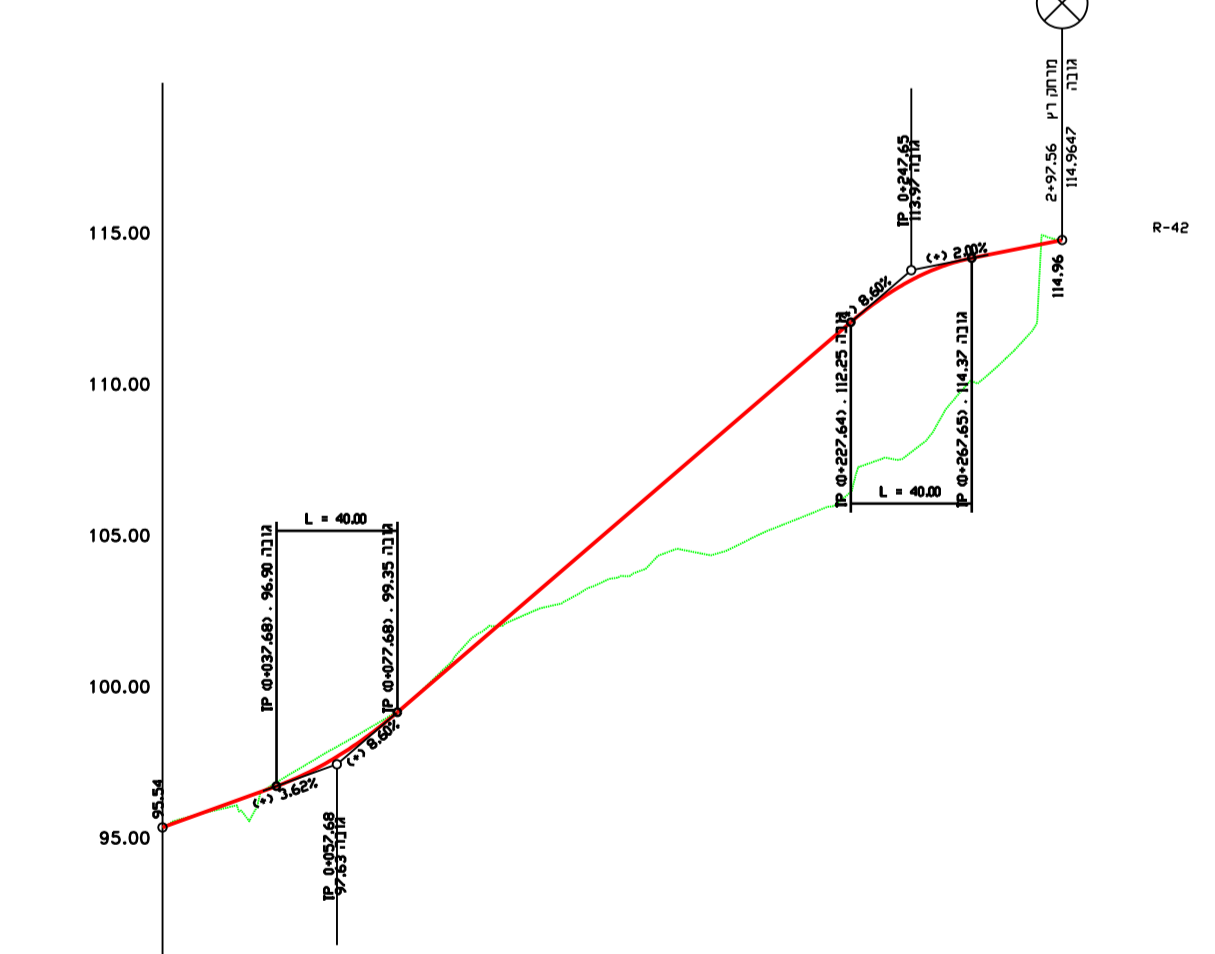

רום מחוכנו	145.00
רום קיים	145.00
תוואי אנכי	145.00
תוואי אופקי	145.00
מרחק ר"ג	0.00

חתך לאורך  
דרך מסי' 52

רום מחוכנו	130.00
רום קיים	130.00
תוואי אנכי	130.00
תוואי אופקי	130.00
מרחק ר"ג	0.00

חתך לאורך  
דרך מסי' 53

רום מחוכנו	111.62
רום קיים	111.62
תוואי אנכי	111.62
תוואי אופקי	111.62
מרחק ר"ג	0.00

חתך לאורך  
דרך מסי' 21

רום מחוכנו	100.00
רום קיים	100.00
תוואי אנכי	100.00
תוואי אופקי	100.00
מרחק ר"ג	0.00

חתך לאורך  
דרך מסי' 22

רום מחוכנו	120.00
רום קיים	120.00
תוואי אנכי	120.00
תוואי אופקי	120.00
מרחק ר"ג	0.00

חתך לאורך  
דרך מסי' 23

רום מחוכנו	95.00
רום קיים	95.00
תוואי אנכי	95.00
תוואי אופקי	95.00
מרחק ר"ג	0.00

חתך לאורך  
דרך מסי' 40

רום מחוכנו	100.00
רום קיים	100.00
תוואי אנכי	100.00
תוואי אופקי	100.00
מרחק ר"ג	0.00

חתך לאורך  
דרך מסי' 42