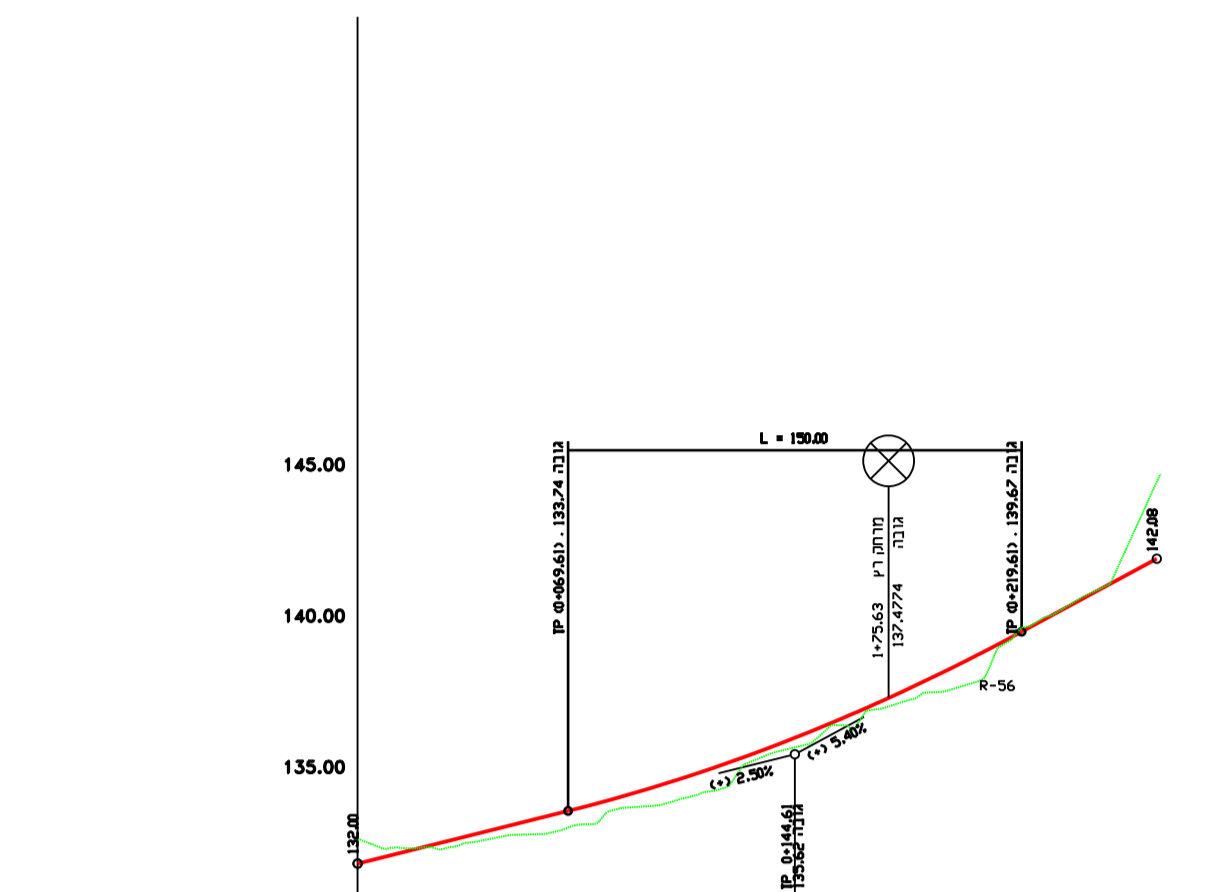

רום מחוכנו	135.00
רום קיים	134.48
תוואי אנכי	134.48
תוואי אופקי	134.48
מרחק ר"ג	0.00

חתך לאורך  
דרך מסי' 50

רום מחוכנו	125.56
רום קיים	125.56
תוואי אנכי	125.56
תוואי אופקי	125.56
מרחק ר"ג	0.00

חתך לאורך  
דרך מסי' 51

רום מחוכנו	145.00
רום קיים	145.00
תוואי אנכי	145.00
תוואי אופקי	145.00
מרחק ר"ג	0.00

חתך לאורך  
דרך מסי' 52

רום מחוכנו	130.00
רום קיים	130.00
תוואי אנכי	130.00
תוואי אופקי	130.00
מרחק ר"ג	0.00

חתך לאורך  
דרך מסי' 53

רום מחוכנו	111.62
רום קיים	111.62
תוואי אנכי	111.62
תוואי אופקי	111.62
מרחק ר"ג	0.00

חתך לאורך  
דרך מסי' 21

רום מחוכנו	100.00
רום קיים	100.00
תוואי אנכי	100.00
תוואי אופקי	100.00
מרחק ר"ג	0.00

חתך לאורך  
דרך מסי' 22

רום מחוכנו	100.00
רום קיים	100.00
תוואי אנכי	100.00
תוואי אופקי	100.00
מרחק ר"ג	0.00

חתך לאורך  
דרך מסי' 42