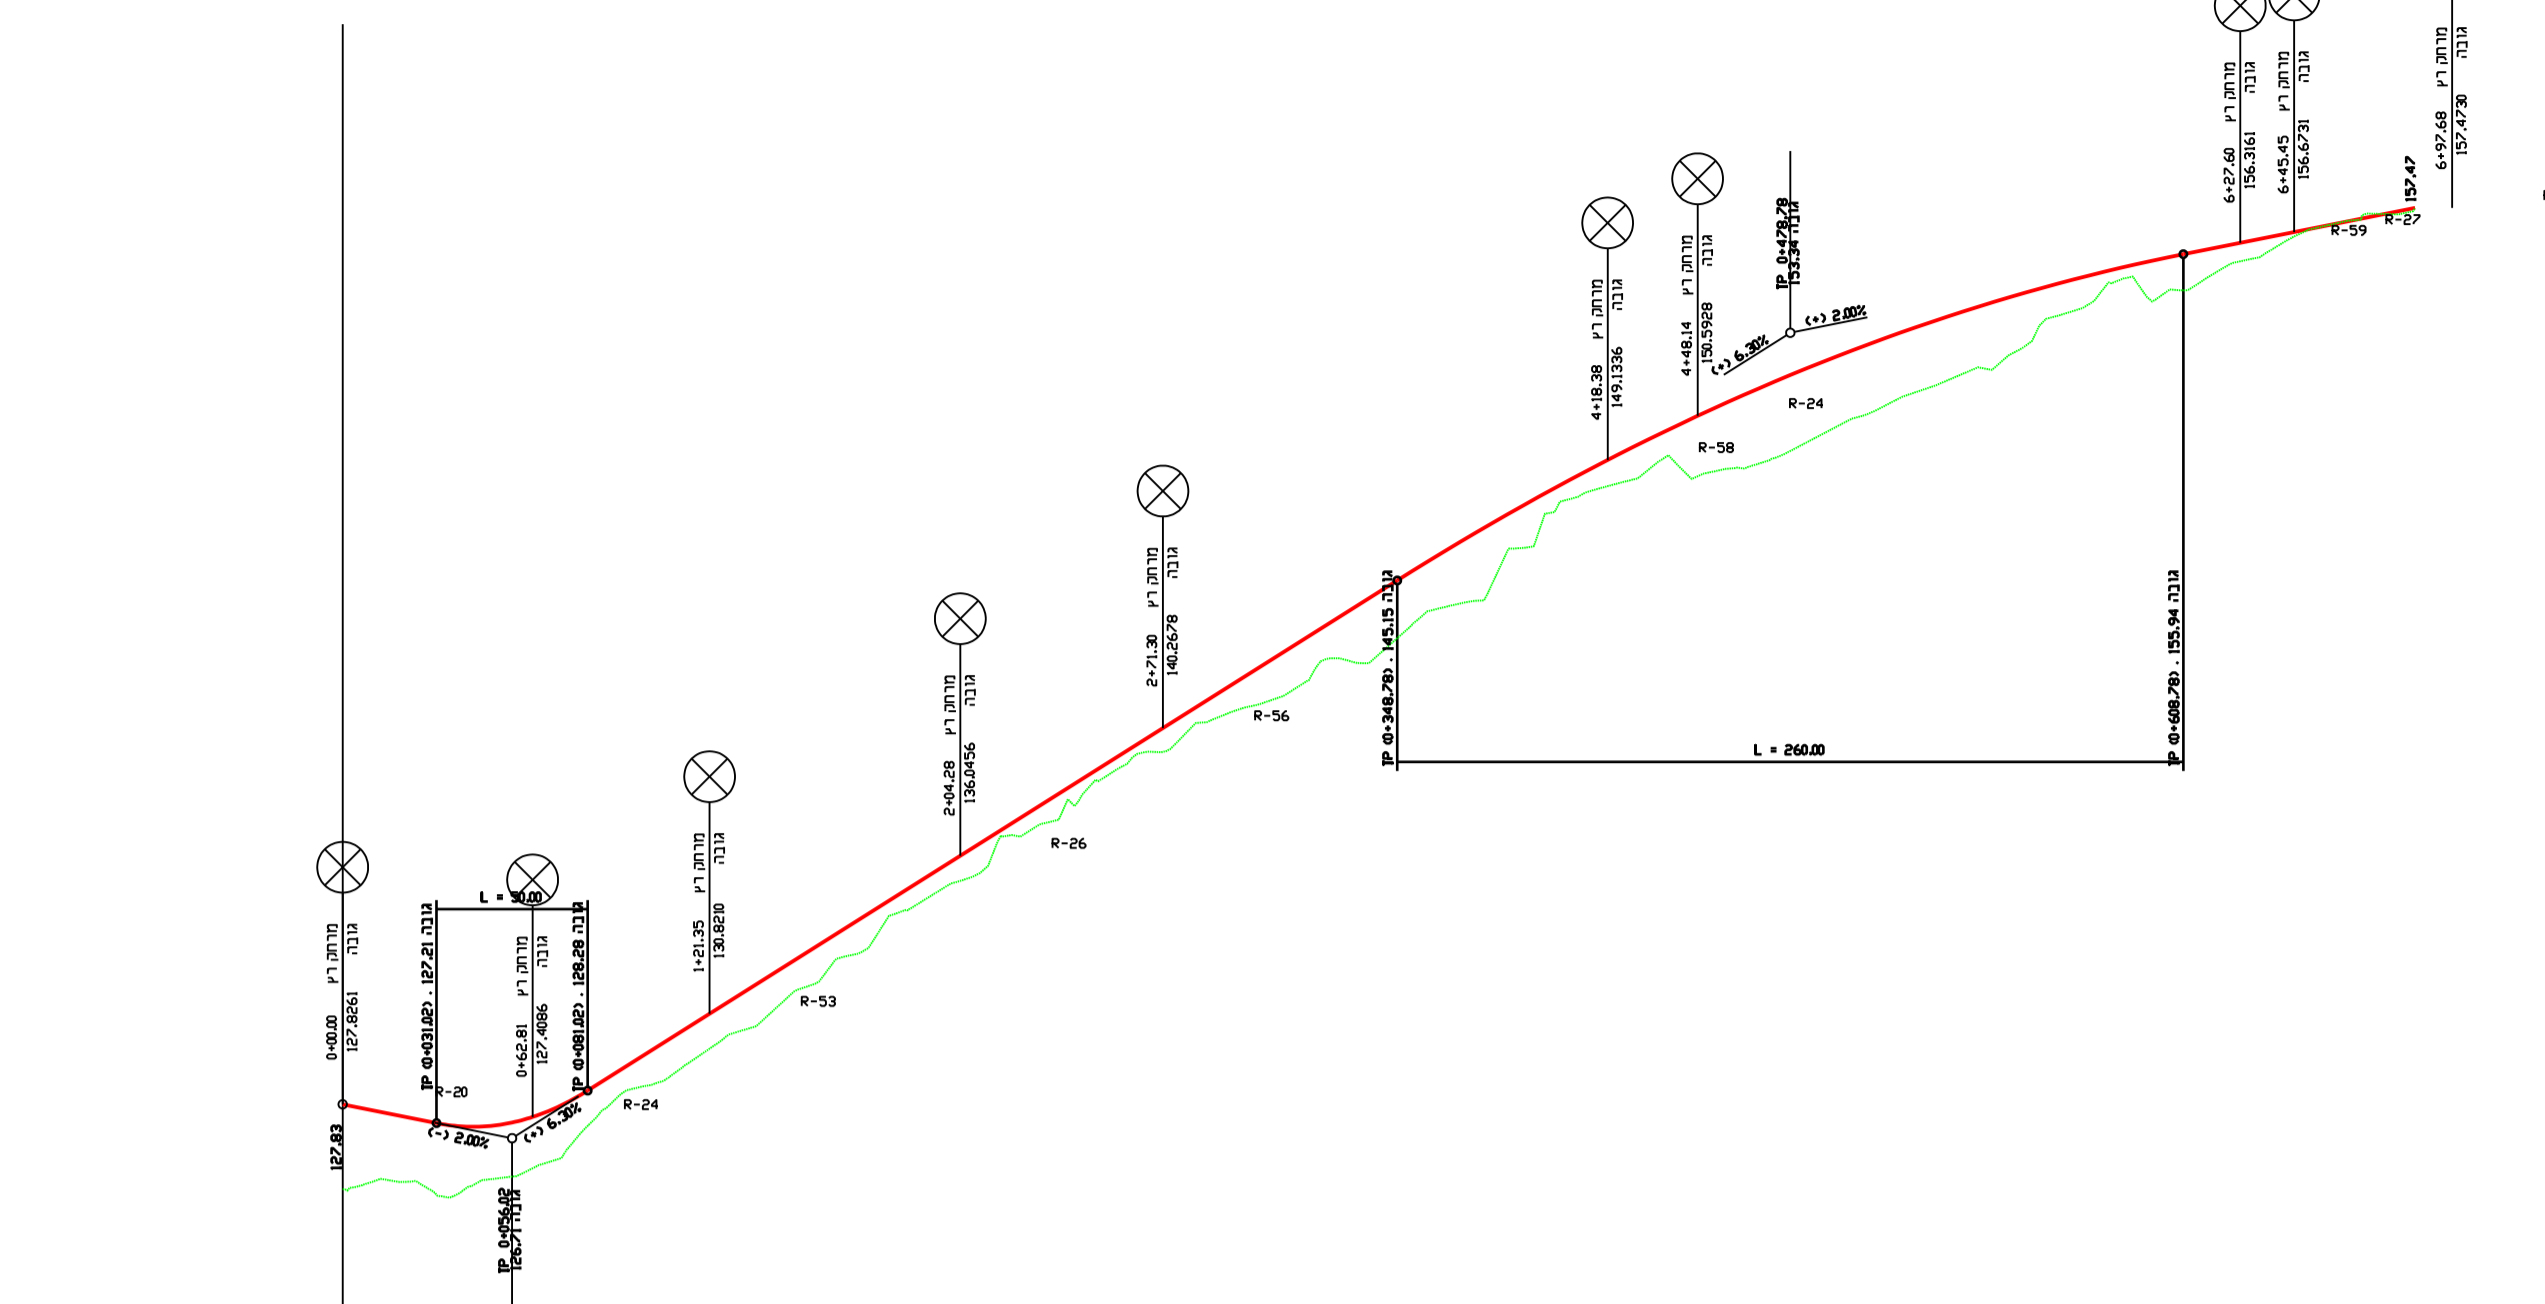

רום מחוכנו	135.00
רום קיים	134.48
תוואי אנכי	134.48
תוואי אופקי	134.48
מרחק ר"ג	0.00

חתך לאורך  
דרך מסי' 50

רום מחוכנו	125.56
רום קיים	125.56
תוואי אנכי	125.56
תוואי אופקי	125.56
מרחק ר"ג	0.00

חתך לאורך  
דרך מסי' 51

רום מחוכנו	145.00
רום קיים	145.00
תוואי אנכי	145.00
תוואי אופקי	145.00
מרחק ר"ג	0.00

חתך לאורך  
דרך מסי' 52

רום מחוכנו	130.00
רום קיים	130.00
תוואי אנכי	130.00
תוואי אופקי	130.00
מרחק ר"ג	0.00

חתך לאורך  
דרך מסי' 53

רום מחוכנו	111.62
רום קיים	111.62
תוואי אנכי	111.62
תוואי אופקי	111.62
מרחק ר"ג	0.00

חתך לאורך  
דרך מסי' 21

רום מחוכנו	100.00
רום קיים	100.00
תוואי אנכי	100.00
תוואי אופקי	100.00
מרחק ר"ג	0.00

חתך לאורך  
דרך מסי' 22

רום מחוכנו	100.00
רום קיים	100.00
תוואי אנכי	100.00
תוואי אופקי	100.00
מרחק ר"ג	0.00

חתך לאורך  
דרך מסי' 42