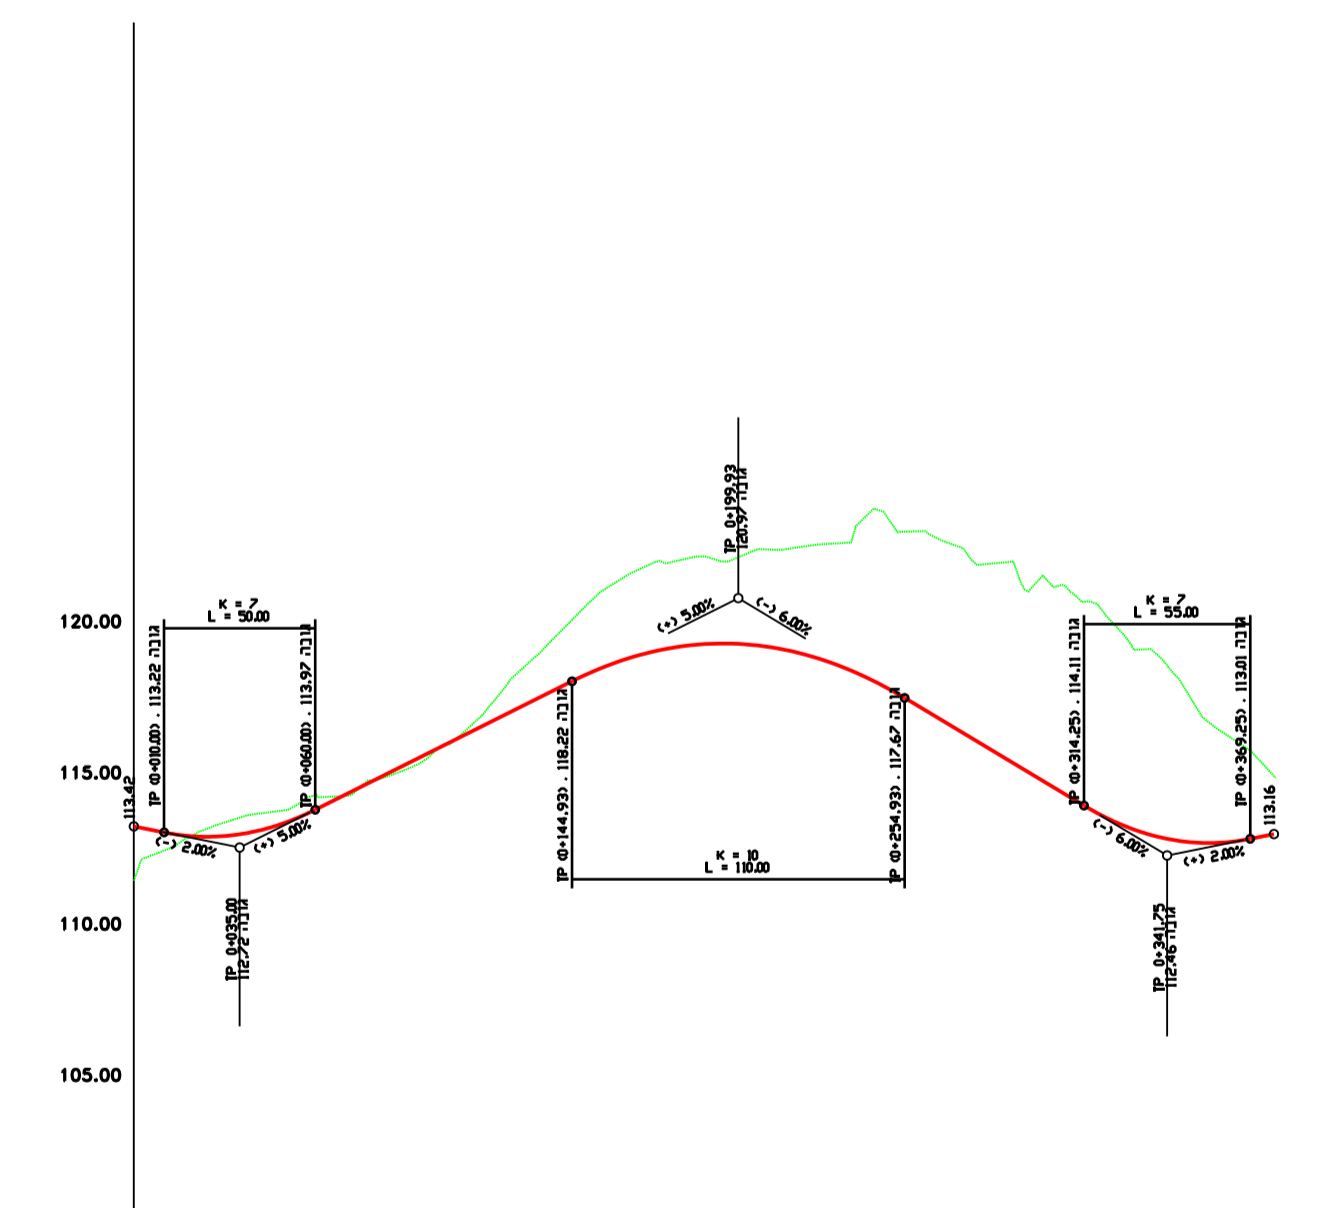

רום מחוכנו	145.00
רום קיים	145.00
תוואי אנכי	145.00
תוואי אופקי	145.00
מרחק ר"ג	0.00

חתך לאורך  
דרך מסי' 52

רום מחוכנו	130.00
רום קיים	130.00
תוואי אנכי	130.00
תוואי אופקי	130.00
מרחק ר"ג	0.00

חתך לאורך  
דרך מסי' 53

רום מחוכנו	111.62
רום קיים	111.62
תוואי אנכי	111.62
תוואי אופקי	111.62
מרחק ר"ג	0.00

חתך לאורך  
דרך מסי' 21

רום מחוכנו	100.00
רום קיים	100.00
תוואי אנכי	100.00
תוואי אופקי	100.00
מרחק ר"ג	0.00

חתך לאורך  
דרך מסי' 22

רום מחוכנו	120.00
רום קיים	120.00
תוואי אנכי	120.00
תוואי אופקי	120.00
מרחק ר"ג	0.00

חתך לאורך  
דרך מסי' 23

רום מחוכנו	95.00
רום קיים	95.00
תוואי אנכי	95.00
תוואי אופקי	95.00
מרחק ר"ג	0.00

חתך לאורך  
דרך מסי' 40

רום מחוכנו	100.00
רום קיים	100.00
תוואי אנכי	100.00
תוואי אופקי	100.00
מרחק ר"ג	0.00

חתך לאורך  
דרך מסי' 42