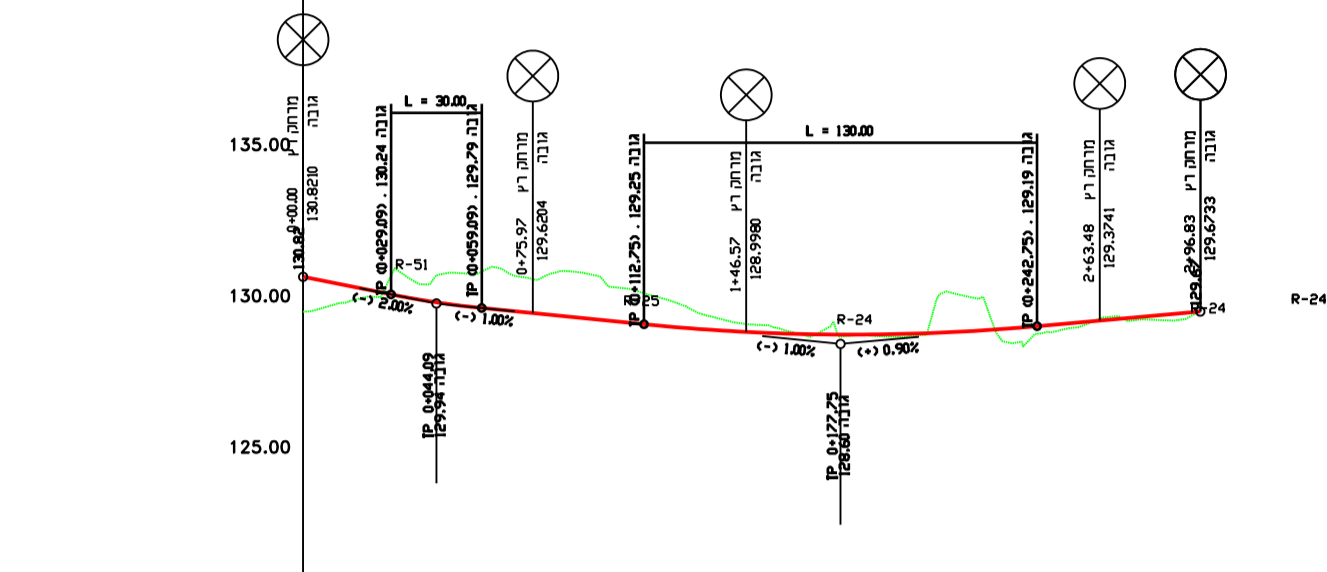

רום מחוכנו	135.00
רום קיים	134.48
תוואי אנכי	134.48
תוואי אופקי	134.48
מרחק ר"ג	0.00

חתך לאורך  
דרך מסי' 50

רום מחוכנו	125.56
רום קיים	125.56
תוואי אנכי	125.56
תוואי אופקי	125.56
מרחק ר"ג	0.00

חתך לאורך  
דרך מסי' 51

רום מחוכנו	145.00
רום קיים	145.00
תוואי אנכי	145.00
תוואי אופקי	145.00
מרחק ר"ג	0.00

חתך לאורך  
דרך מסי' 52

רום מחוכנו	130.00
רום קיים	130.00
תוואי אנכי	130.00
תוואי אופקי	130.00
מרחק ר"ג	0.00

חתך לאורך  
דרך מסי' 53

רום מחוכנו	111.62
רום קיים	111.62
תוואי אנכי	111.62
תוואי אופקי	111.62
מרחק ר"ג	0.00

חתך לאורך  
דרך מסי' 21

רום מחוכנו	100.00
רום קיים	100.00
תוואי אנכי	100.00
תוואי אופקי	100.00
מרחק ר"ג	0.00

חתך לאורך  
דרך מסי' 22

רום מחוכנו	100.00
רום קיים	100.00
תוואי אנכי	100.00
תוואי אופקי	100.00
מרחק ר"ג	0.00

חתך לאורך  
דרך מסי' 42