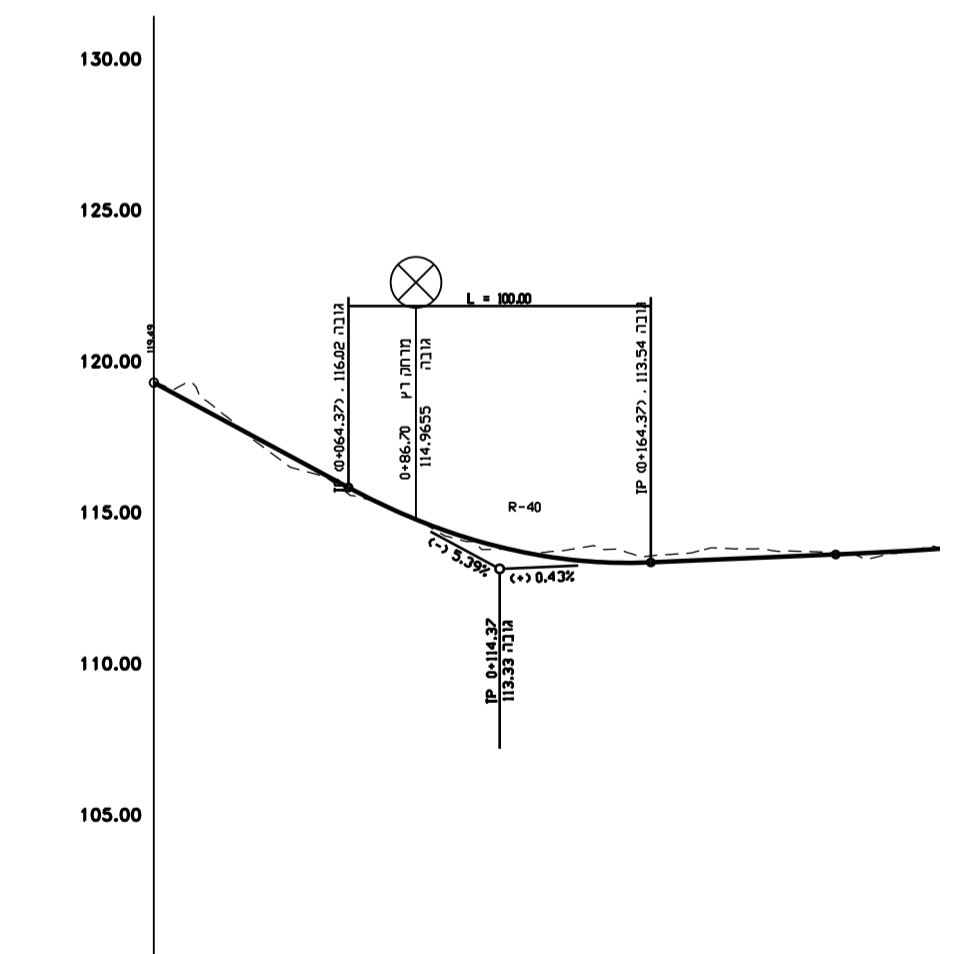

רום מחוכנו	111.62
רום קיים	111.62
תוואי אנכי	111.62
תוואי אופקי	111.62
מרחק ר"ג	0.00

חתך לאורך  
דרך מסי' 21

רום מחוכנו	100.00
רום קיים	100.00
תוואי אנכי	100.00
תוואי אופקי	100.00
מרחק ר"ג	0.00

חתך לאורך  
דרך מסי' 22

רום מחוכנו	120.00
רום קיים	120.00
תוואי אנכי	120.00
תוואי אופקי	120.00
מרחק ר"ג	0.00

חתך לאורך  
דרך מסי' 23

רום מחוכנו	95.00
רום קיים	95.00
תוואי אנכי	95.00
תוואי אופקי	95.00
מרחק ר"ג	0.00

חתך לאורך  
דרך מסי' 40

רום מחוכנו	100.00
רום קיים	100.00
תוואי אנכי	100.00
תוואי אופקי	100.00
מרחק ר"ג	0.00

חתך לאורך  
דרך מסי' 42