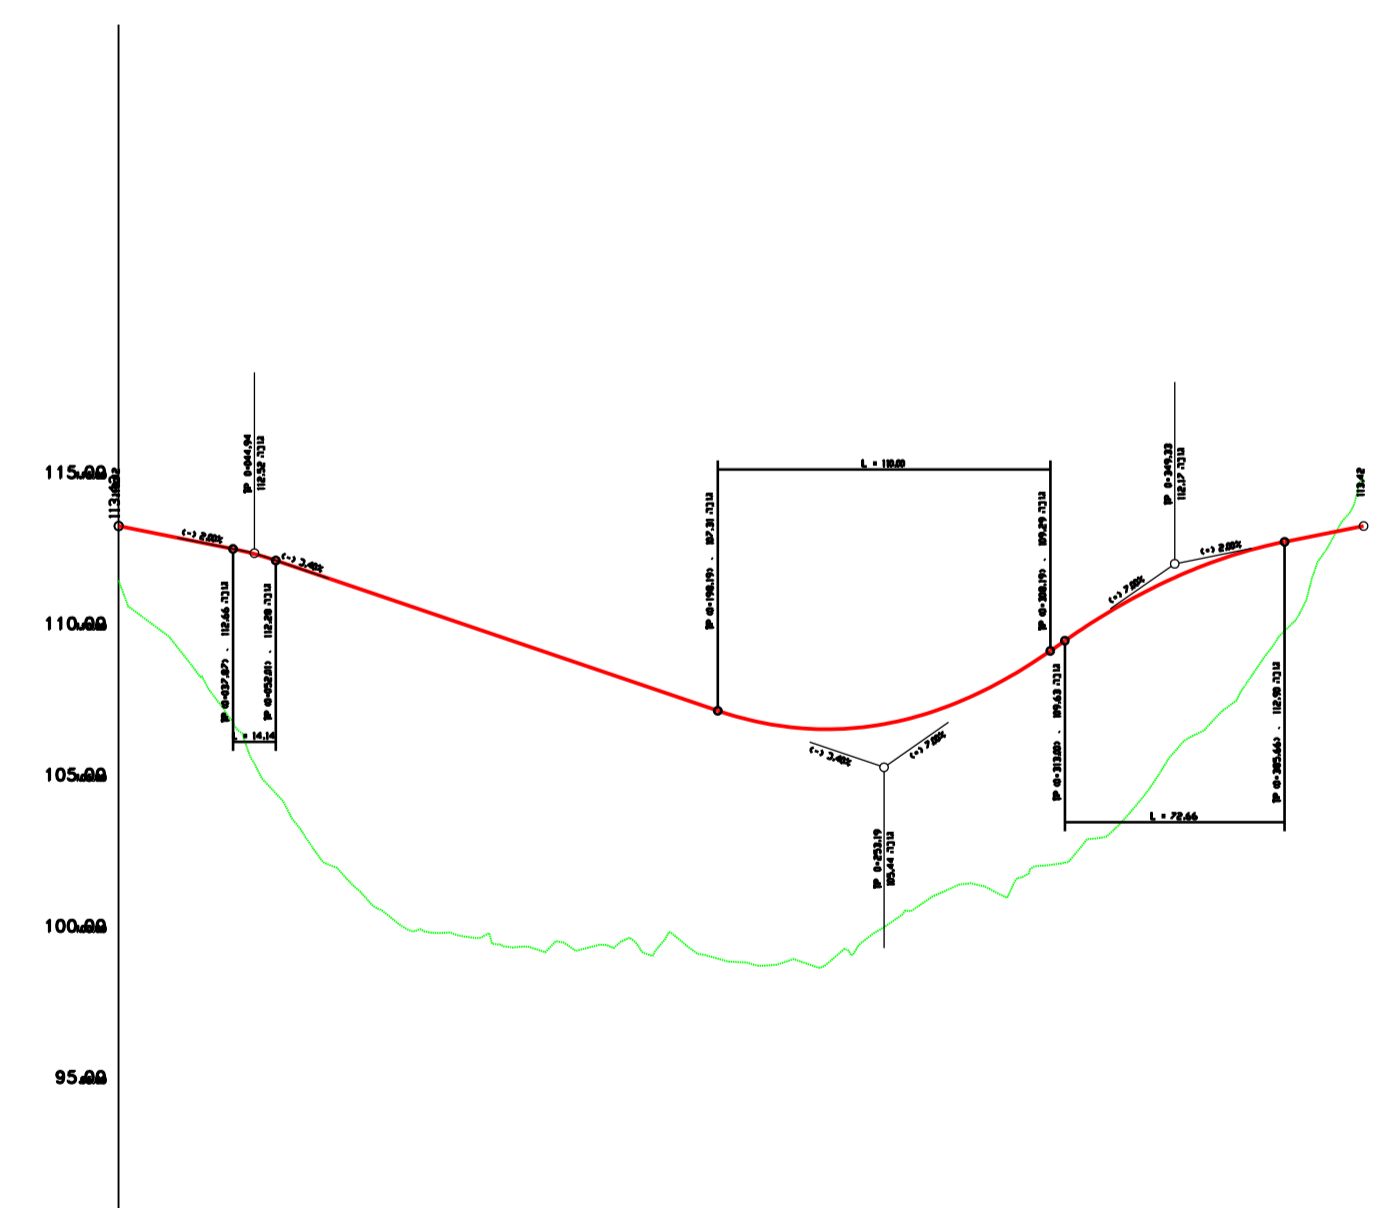

רום מחוכנו	135.00
רום קיים	134.48
תוואי אנכי	134.48
תוואי אופקי	134.48
מרחק ר"ג	0.00

חתך לאורך  
דרך מסי' 50

רום מחוכנו	125.56
רום קיים	125.56
תוואי אנכי	125.56
תוואי אופקי	125.56
מרחק ר"ג	0.00

חתך לאורך  
דרך מסי' 51

רום מחוכנו	145.00
רום קיים	145.00
תוואי אנכי	145.00
תוואי אופקי	145.00
מרחק ר"ג	0.00

חתך לאורך  
דרך מסי' 52

רום מחוכנו	130.00
רום קיים	130.00
תוואי אנכי	130.00
תוואי אופקי	130.00
מרחק ר"ג	0.00

חתך לאורך  
דרך מסי' 53

רום מחוכנו	111.62
רום קיים	111.62
תוואי אנכי	111.62
תוואי אופקי	111.62
מרחק ר"ג	0.00

חתך לאורך  
דרך מסי' 21

רום מחוכנו	100.00
רום קיים	100.00
תוואי אנכי	100.00
תוואי אופקי	100.00
מרחק ר"ג	0.00

חתך לאורך  
דרך מסי' 22

רום מחוכנו	100.00
רום קיים	100.00
תוואי אנכי	100.00
תוואי אופקי	100.00
מרחק ר"ג	0.00

חתך לאורך  
דרך מסי' 42