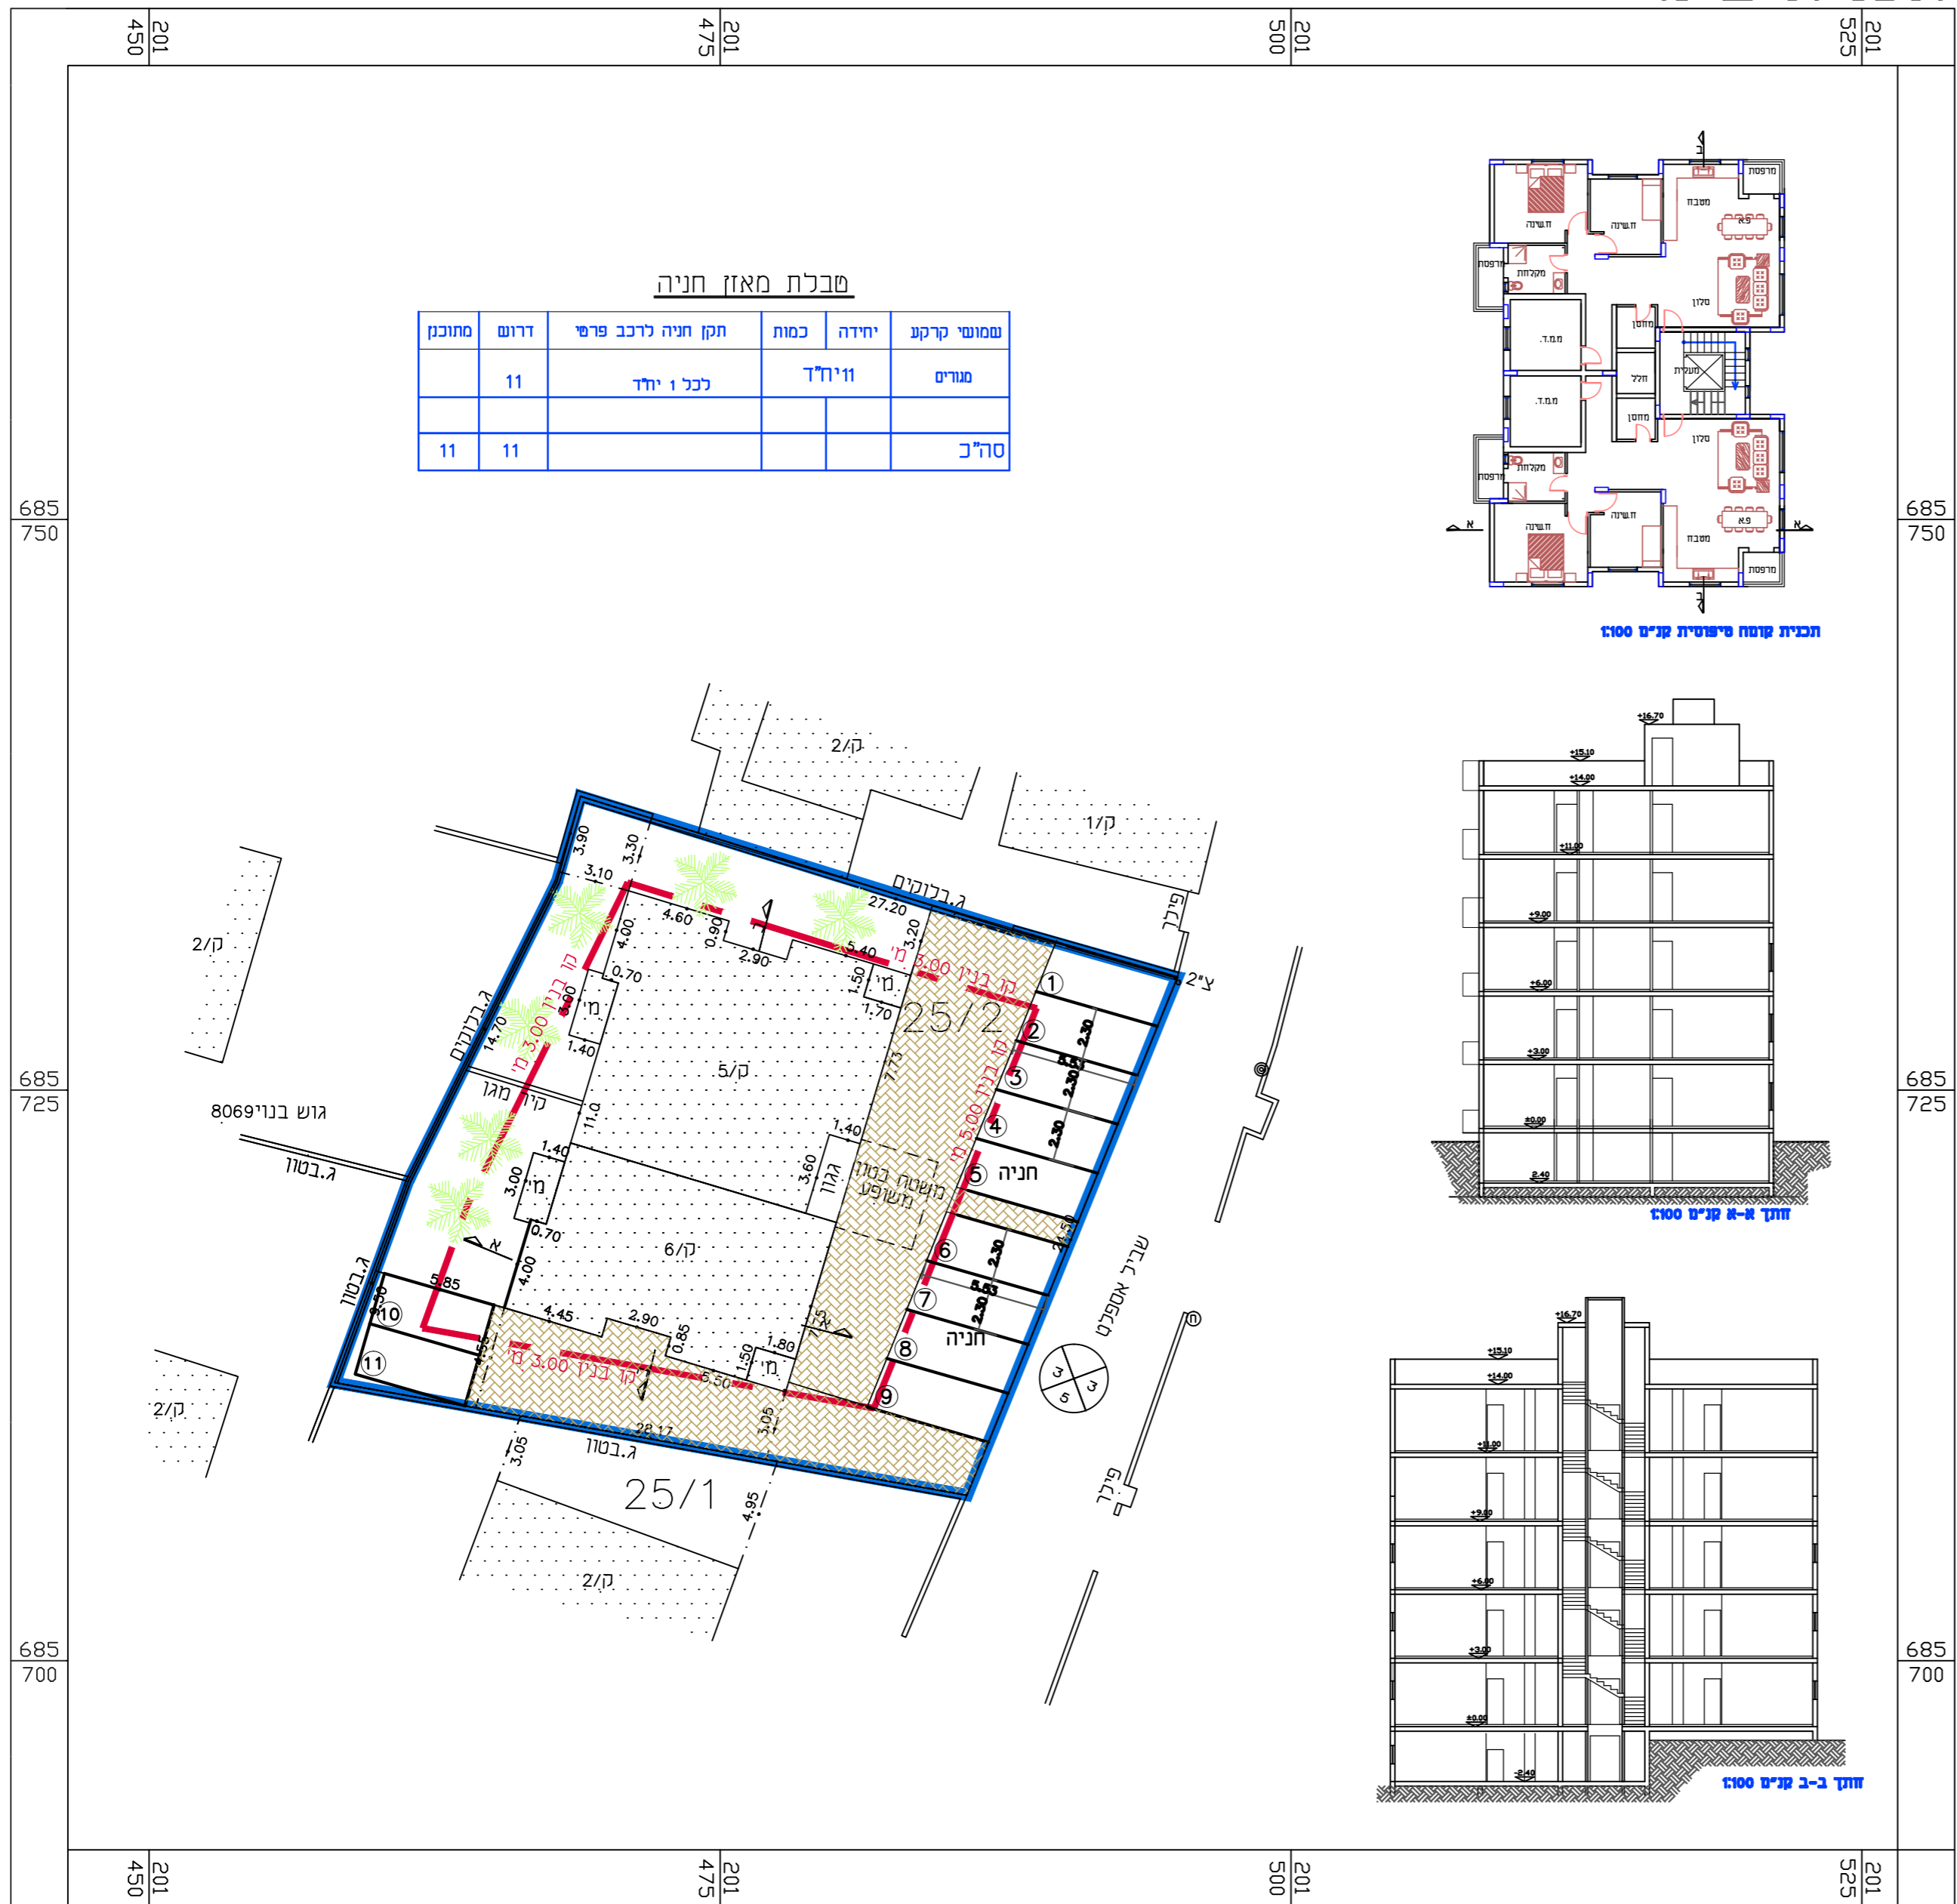

# תכנית בינוי קנ"מ 1:250

חוק התכנון והבנייה, התשכ"ה - 1965  
**תכנית מפורטת**

**מס' 402-0377135**

**טב\3580**  
**תוספת יחידות דיור**

**תכנית בינוי גליון 1 מתוך 1**

מחזור	המרכז
מרחב תכנון מקומי	אל-טייבה
רשות מקומית	אל-טייבה
ישוב	טייבה
תאריך	24.01.2019

שם הנספח	קנ"מ
מצב מאושר	קנ"מ 1:250
תרשים הסביבה הקרובה	קנ"מ 1:2500
תרשים התמצאות כללית	קנ"מ 1:20000

**שמות וזחתימות:**

עורך התוכנית	שם:	חתימה:
	חגי-חייא אימן אדריכל ומתכנן ערים	
	תאגיד:	רואן הנדסה מדידות יעוץ תכנון וביצוע