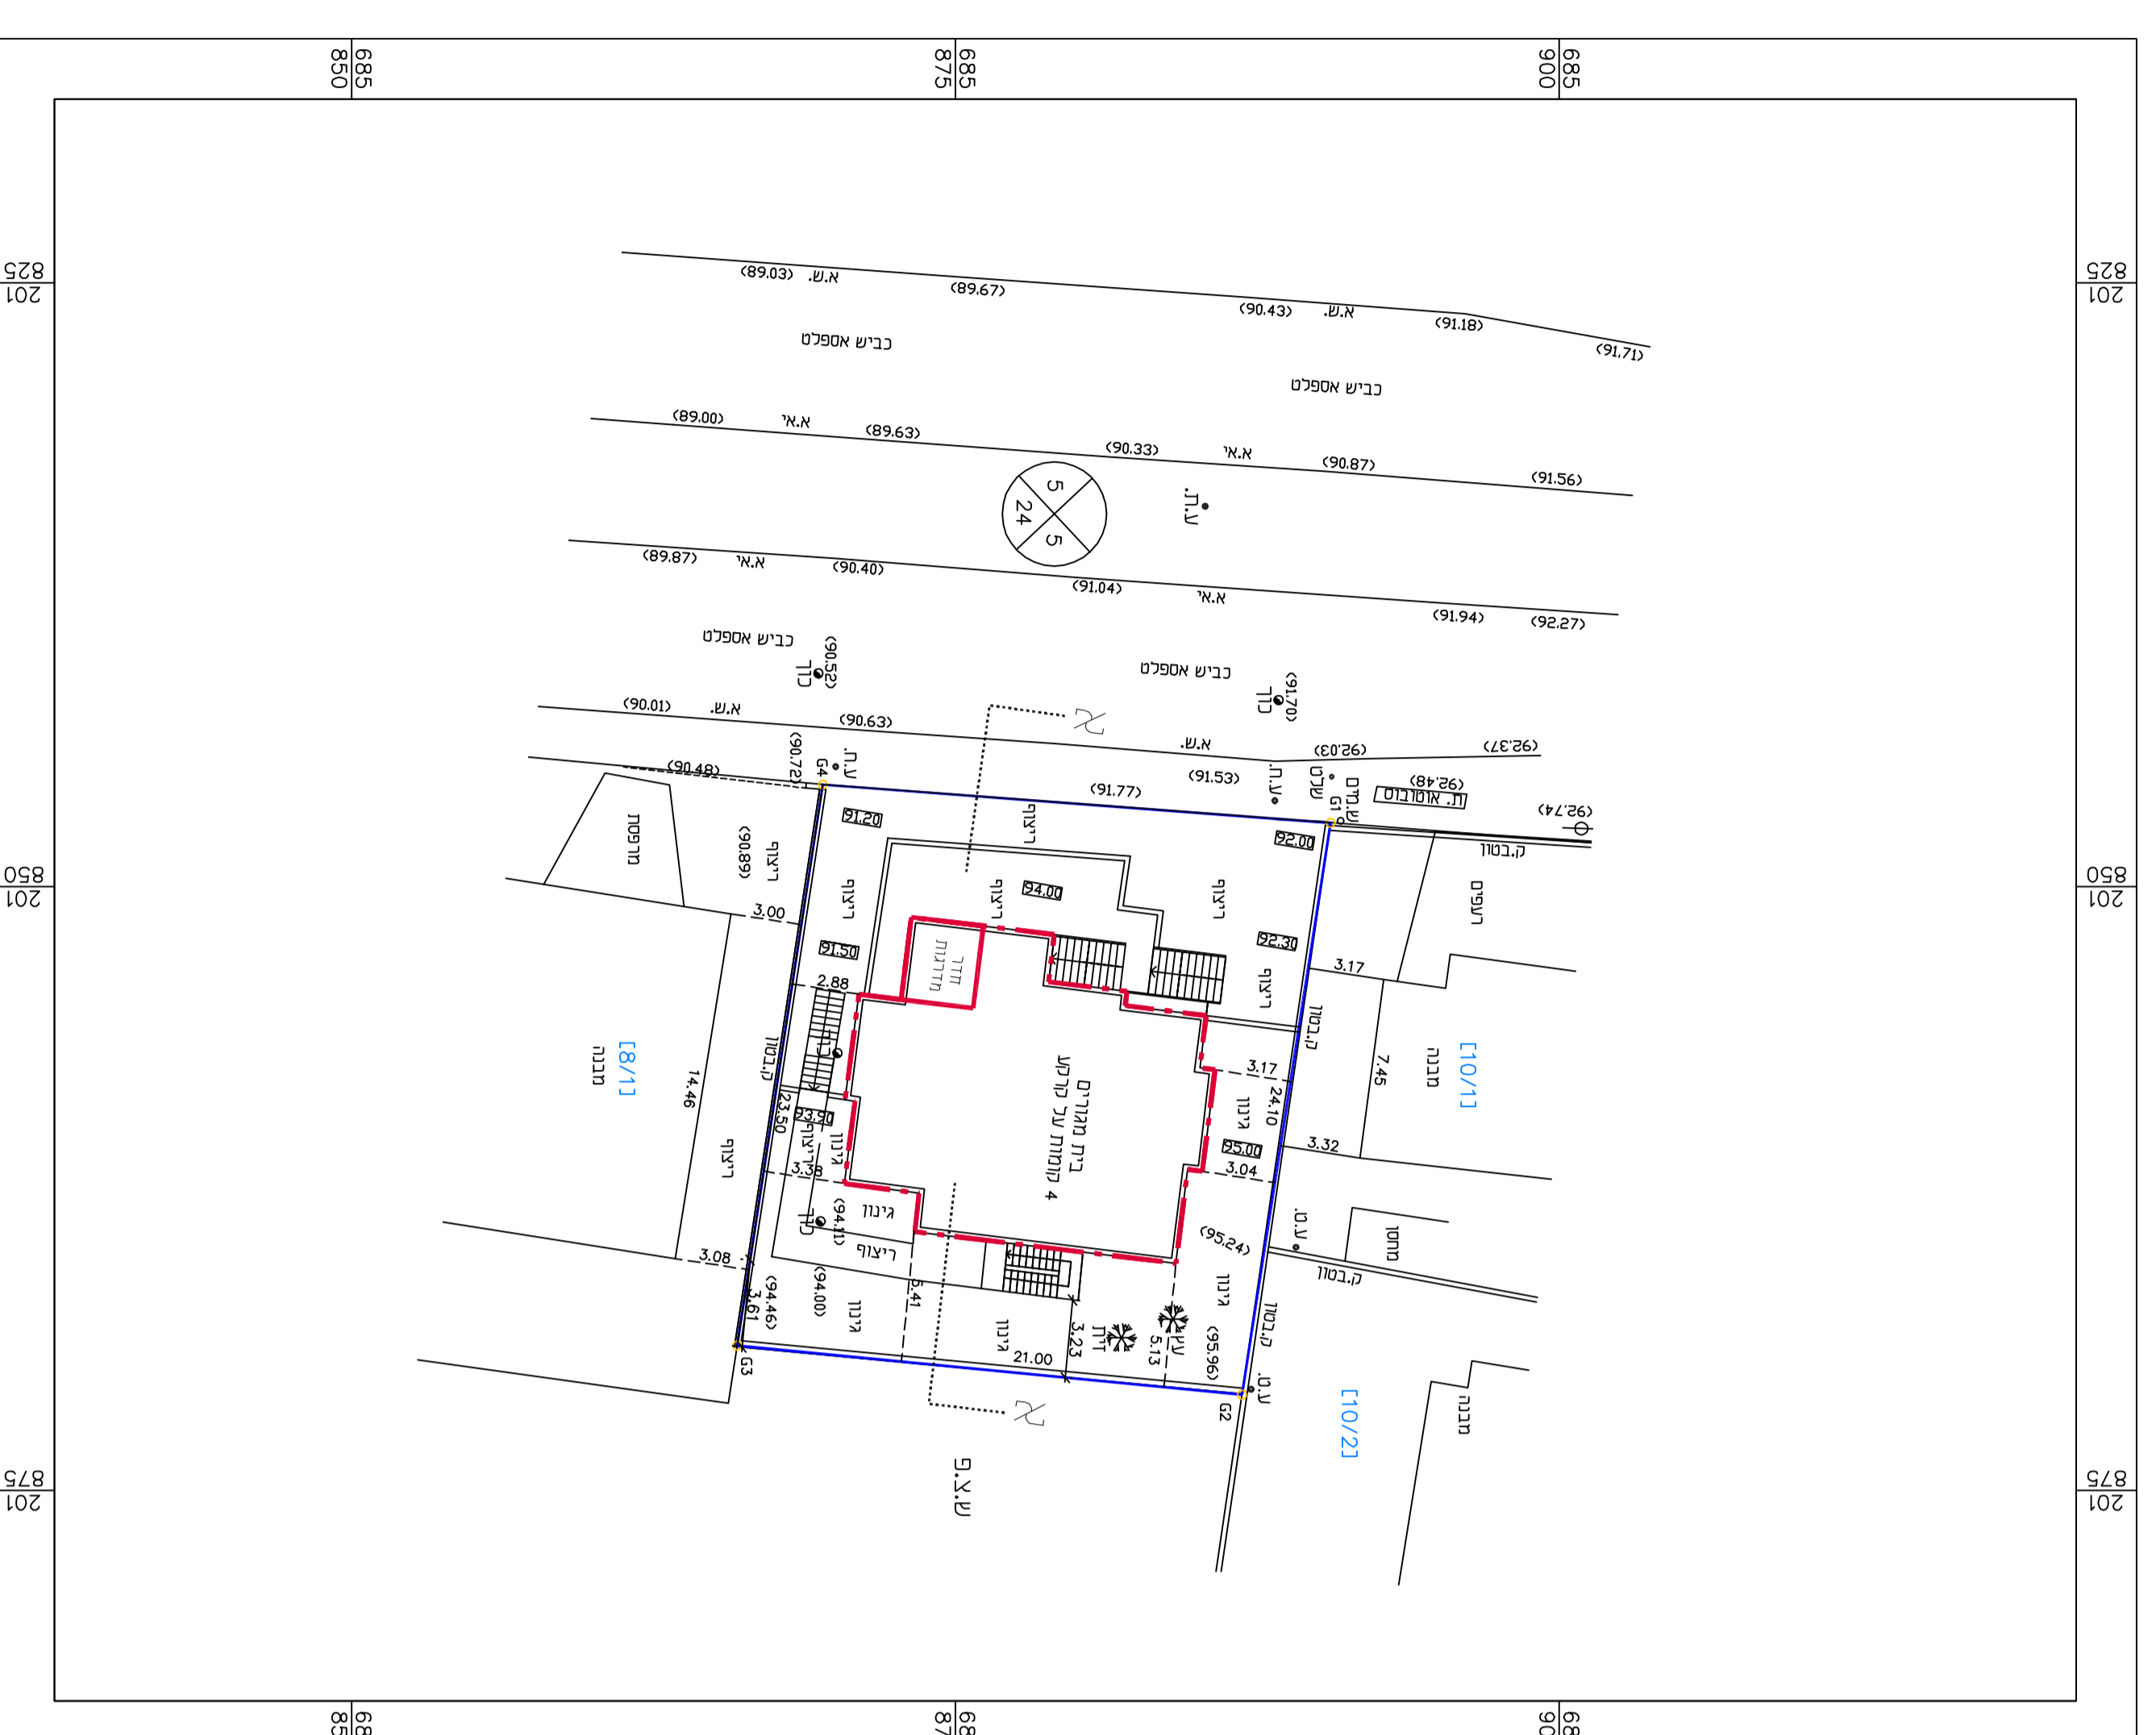

דו"ח התכנון והבנייה, היתש"ה - 1965
תכנית מפורטת

402-0682179

שם התכנית מפורטת איאס מצאורה

תכנית בינוי

מחוז	המרכז
מרחב תכנון מקומי	טייבה
רשות מקומית	טייבה
ישוב	טייבה
תאריך	11/12/2018

שם הנספח
קני"מ

1:250

שם התוכנית
בינוי

שמות ודחיתות:

עורך התוכנית:	שאלב נטיראת	שם:	התוכנית
---------------	-------------	-----	---------

מקרא
תכנית בינוי

קו בנין/אחוז

גבול תכנית

קניינים

חזית מסודרת

מפלס קומת מסודר