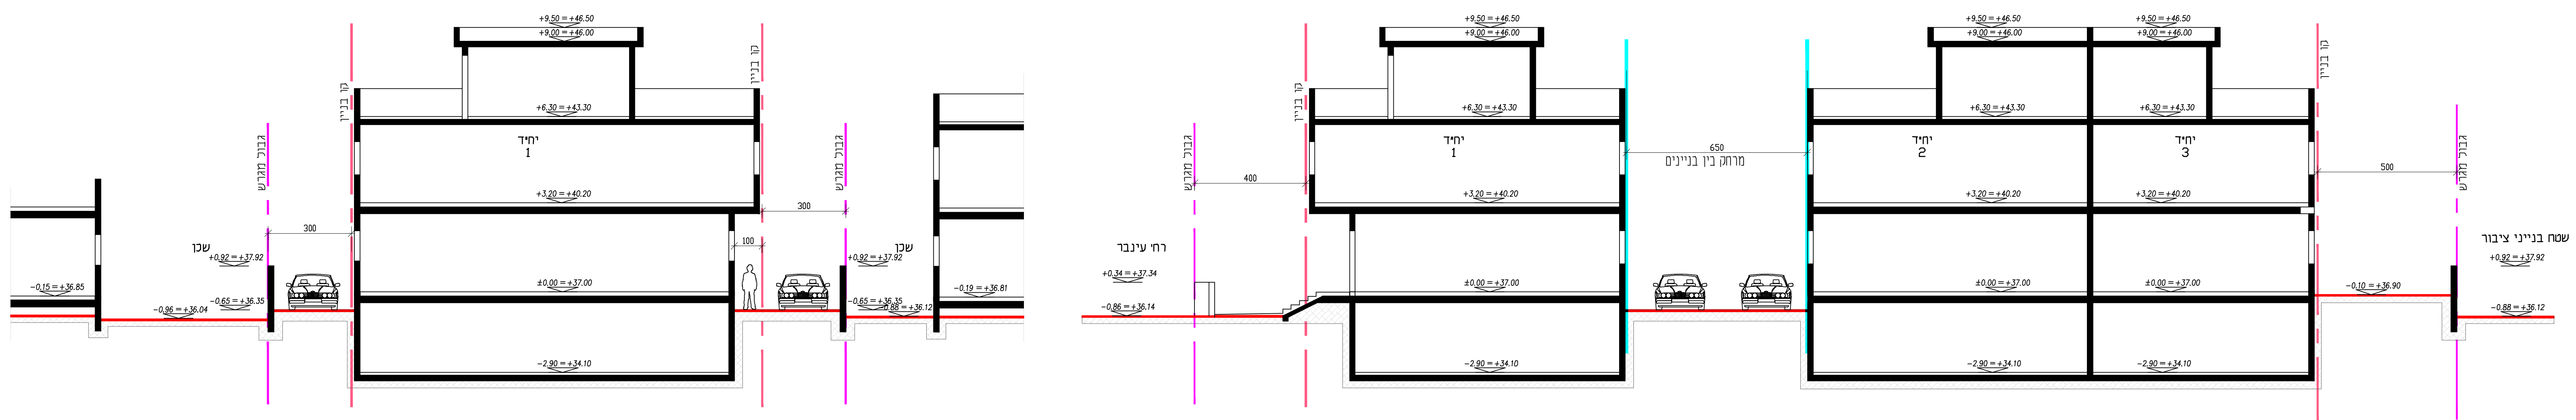

מחוז	מרכז
מרחב תכנון מקומי	יהוד - נווה אפרים
רשות מקומית	יהוד מונטון
ישוב	יהוד מונטון
תאריך	12.05.19
שם התרשים	קני"מ
בינוי	1:100
תרשים סביבה	-
תרשים נוסף	-
תרשים נוסף	-
תמונה נוספת	-

שמות וחתימות:

עורך התכנית	שם: אהרון דורי - אריכל
חתימה:	ת.ז.: 055059331

מקרא

-  גבולות תאי שטח
-  מבנה קיים
-  מבנה מוצע
-  חניה
-  קו בנין
-  זיקת הנאה למעבר ברכב
-  זיקת הנאה למעבר רגלי
-  זיקת הנאה
-  קווי עדר
-  מבנה להריסה
-  מספר תא שטח
-  רוחטה

חתך ב'-ב'
ק.ש. 1:200

חתך א'-א'
ק.ש. 1:100