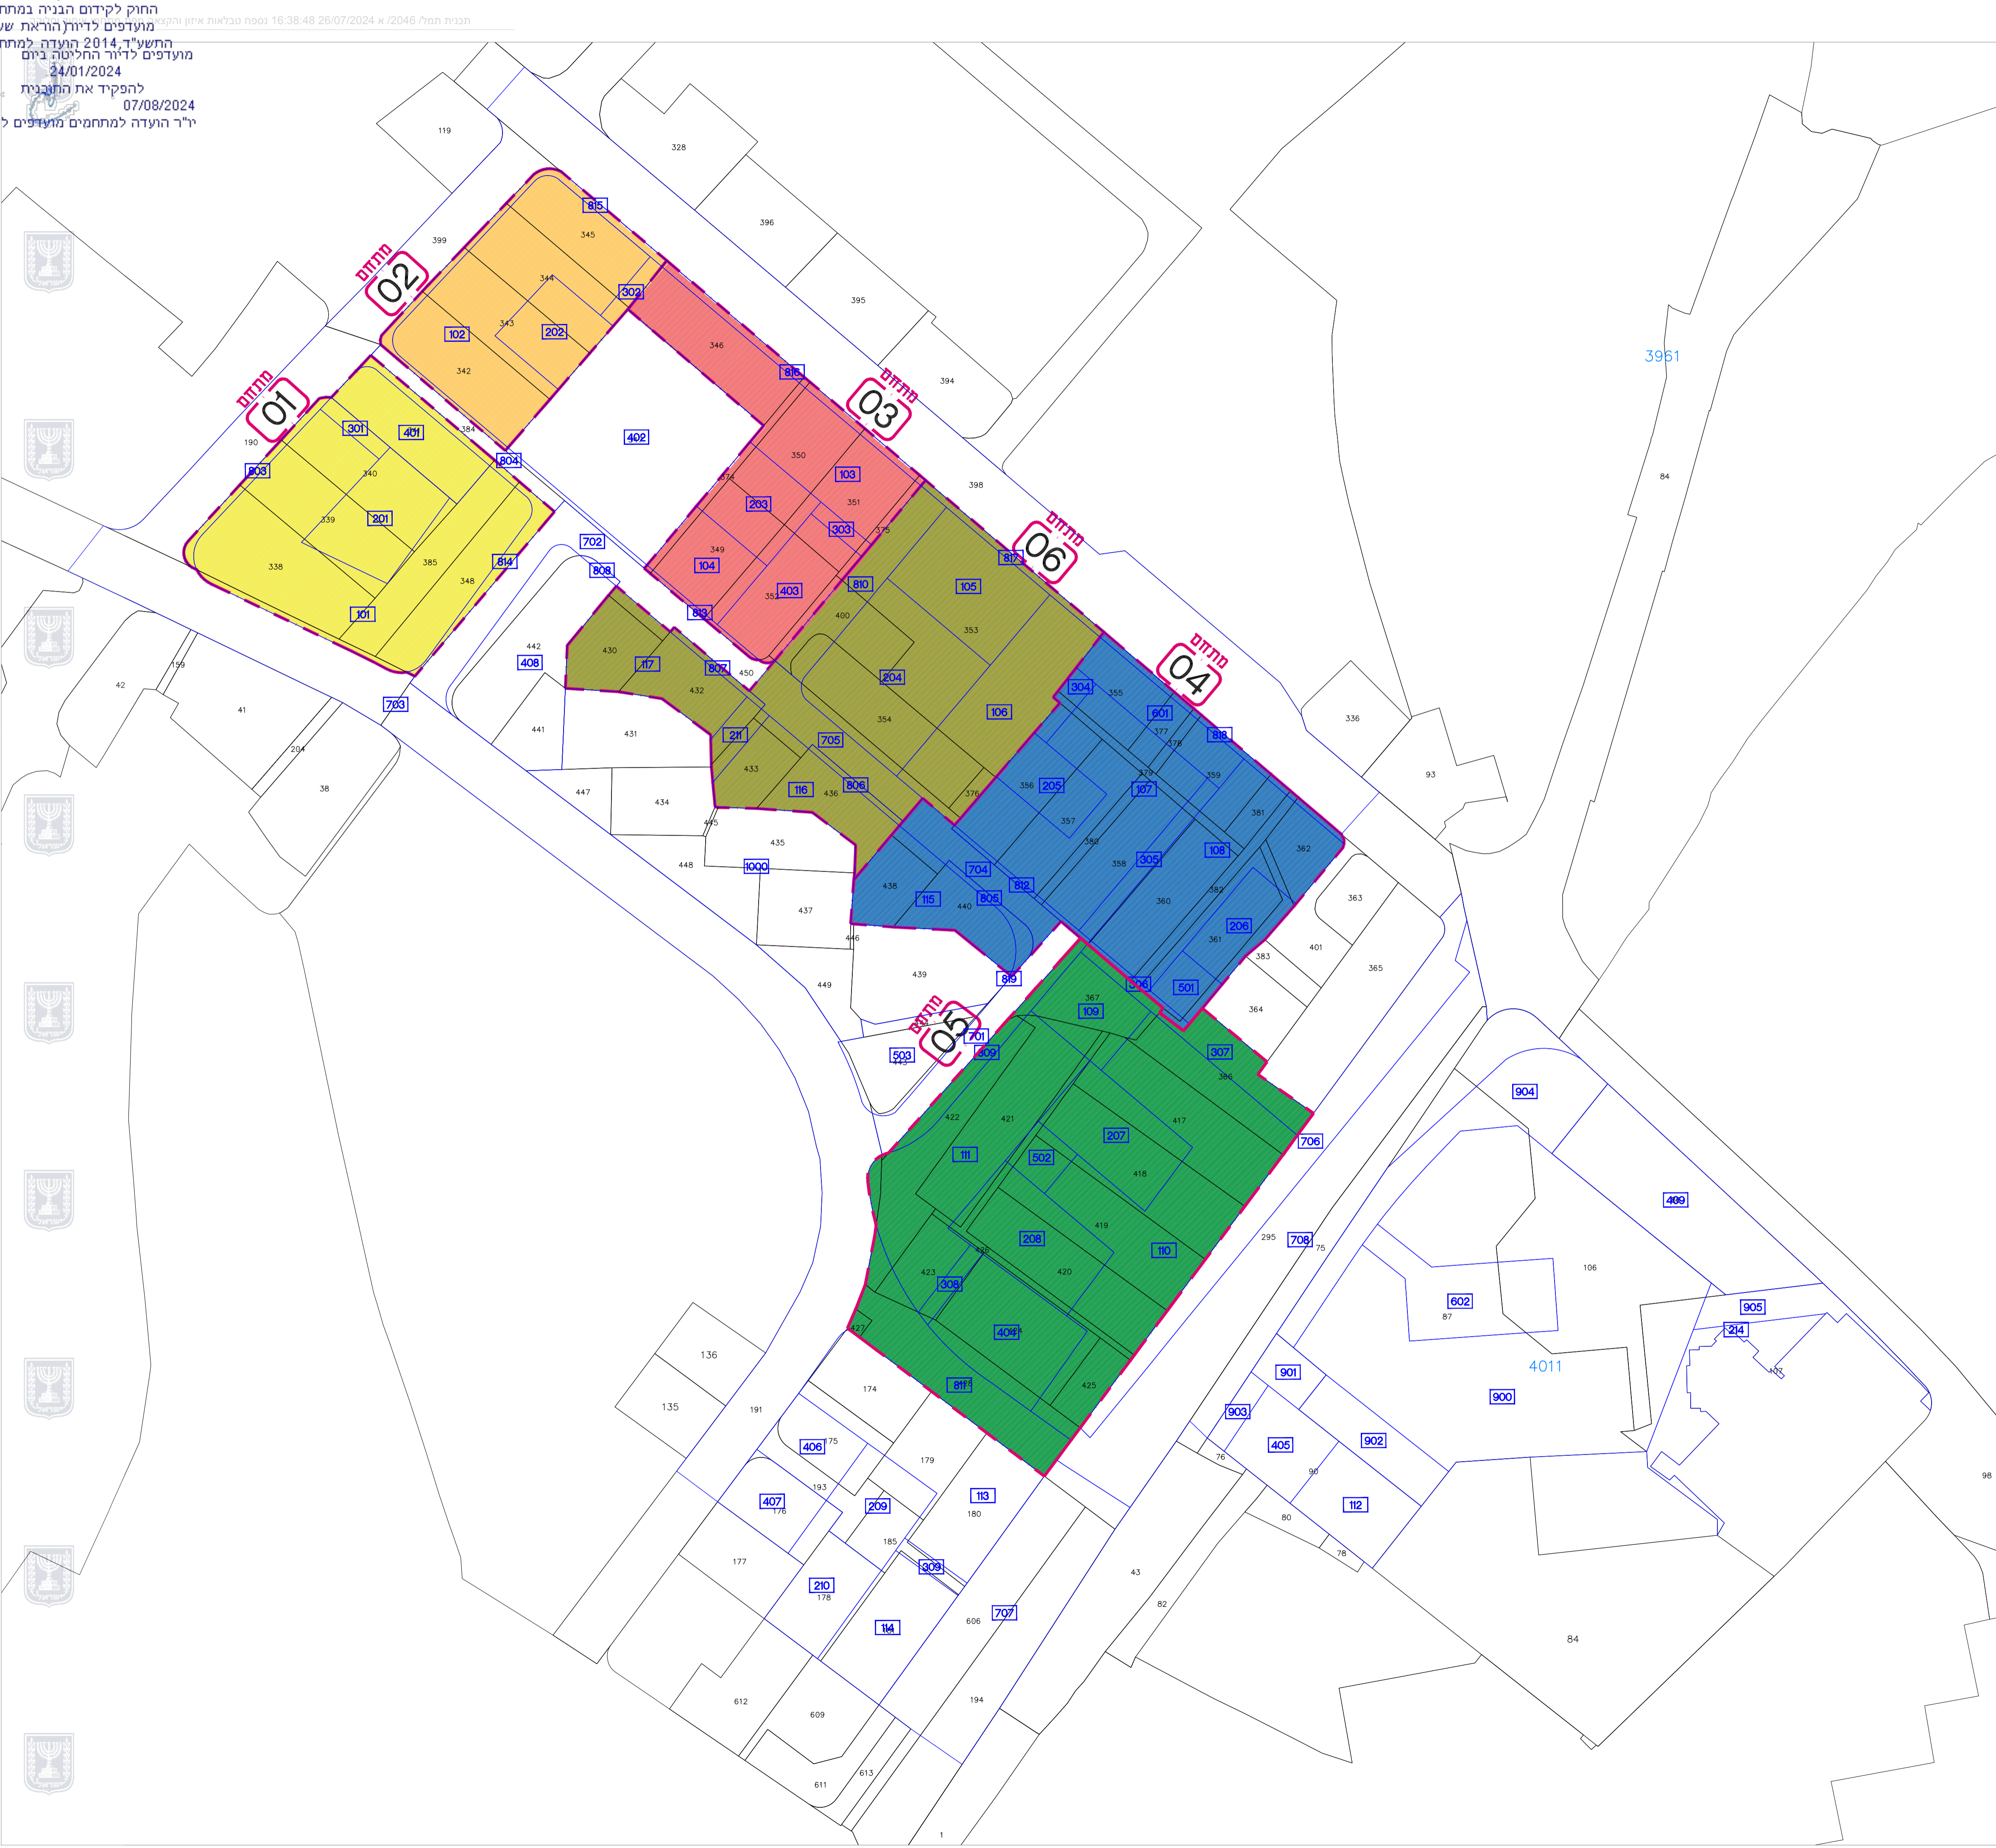

מינהל התכנון
 החוק לקידום הבניה במתחמים
 מועדפים לדיור (הוראת שעה)
 התשע"ד, 2014 הועדה למתחמים
 מועדפים לדיור החליטה ביום
 24/01/2024
 להפקיד את התכנית
 07/08/2024
 י"ר הועדה למתחמים מועדפים לדיור

נספח איחוד וחלוקה

תמל 2046/א
מתחם דוד המלך לוד

נספח תכנית	גליון 1	מתוך 1
תכולה	מחייב	
תיאור	מתחמי איחוד וחלוקה	
תאריך עריכה	14.07.2024	
קנה מידה	1/1250	

שמות וחתימות		
שם	תאה קיסלוב	חתימה
תאגיד	קיסלוב קיי אדריכלים	עורך נספח

מקרא

- 02 מתחם מספר מתחם
- 303 מספר חא שטח
- 352 מספר חלקה קיימת

קיסלוב קיי אדריכלים ATELIER K
 +++KISSELOV-KAYE.COM

972+ (0)3 6833698
 972+ (0)3 6837656
 מול דגים 6 יפו העתיקה
 +6 MAZAL DAGIM ST. TLV