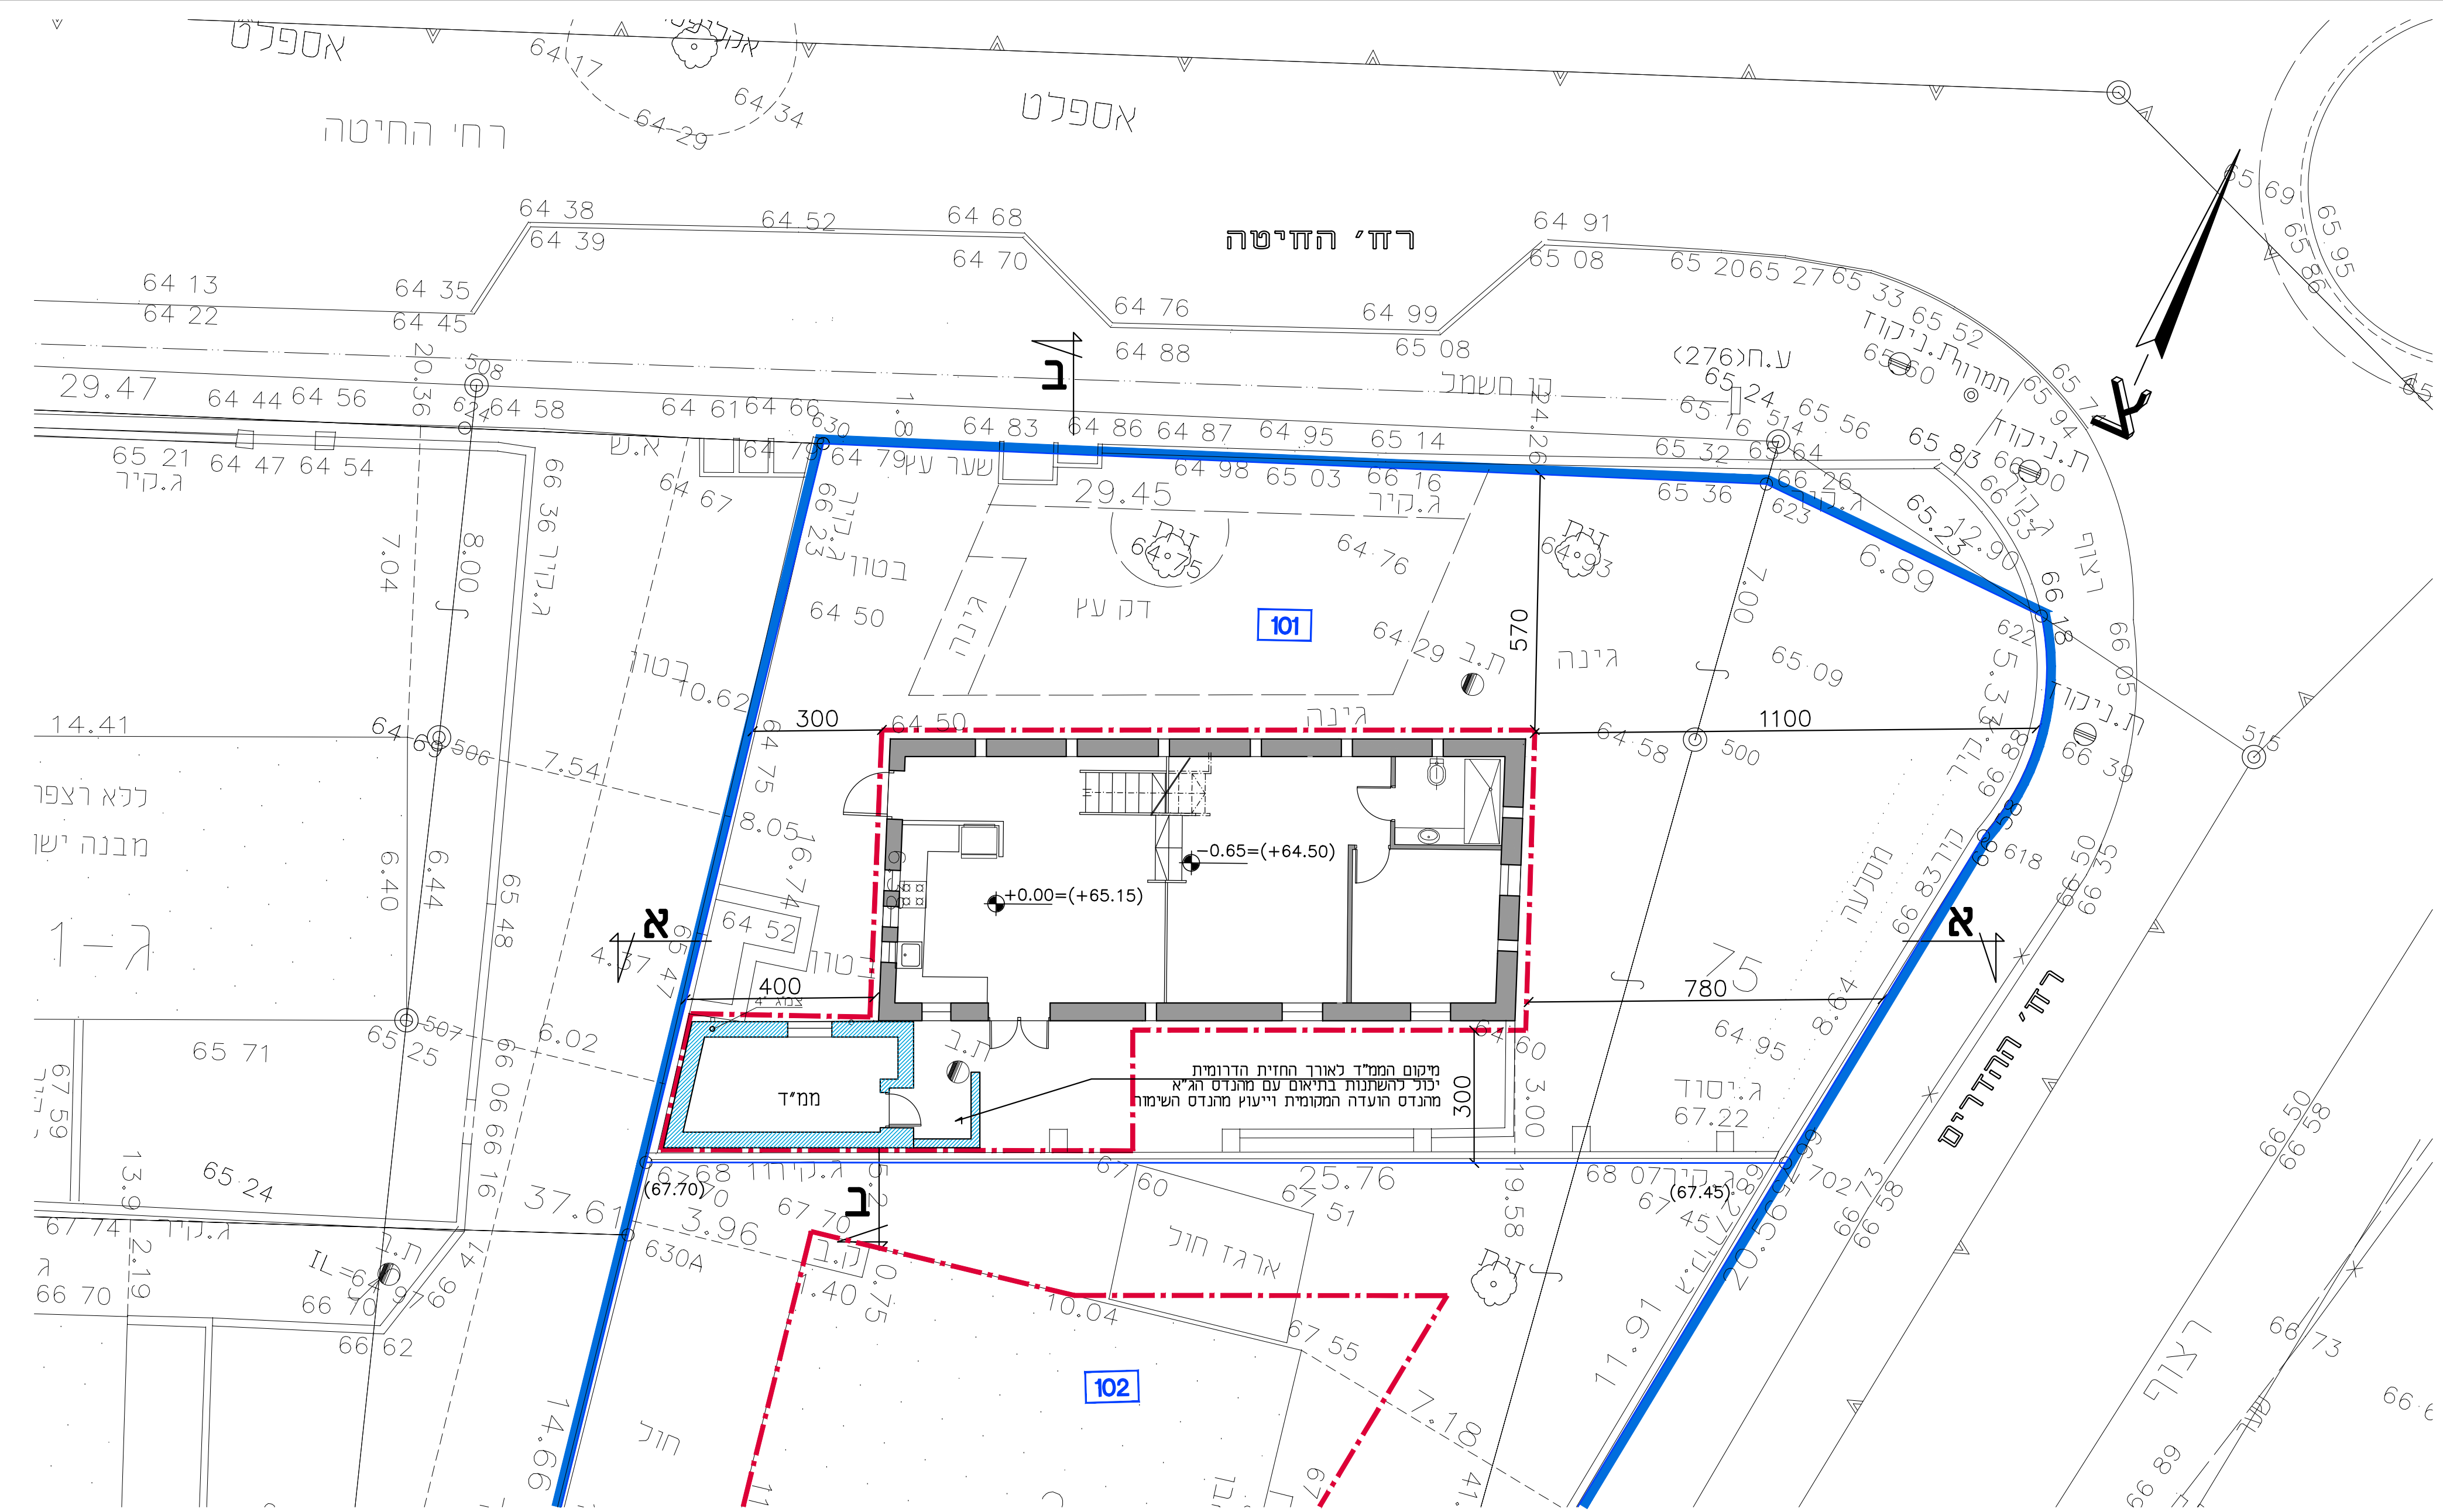

רצ'י החיטה 40-מזכרת בתיה

נספח בניני גליון 1 מתוך 1

מחוז	מרכז
מרחב תכנון מקומי	זמורה
רשות מקומית	מזכרת בתיה
ישוב	מזכרת בתיה

תכנית בסמכות	מחוזית
איחוד וחלוקה	איחוד וחלוקה בהסכמת כל הבעלים
היתרים או הרשאות	תכנית שמכוחה ניתן להוציא היתרים או הרשאות
מונה תדפיס:	

מועד הפקה 10/11/2019

שטח התכנית	1.245 דונם	קנה מידה	1:100
אישורים			

שמות וחתימות:

עורך ראשי	אג"ד	בלנקה ביטוריצקי נסים
חידוש:		

טבלת גושים וחלקות

גוש	סוג הגוש	חלקות בשלמותן	חלקי חלקות
3897	מוסדר		29.75

תכנית קומת קרקע

תכנית קומת גלריה

חתכים וחזיתות 1:100