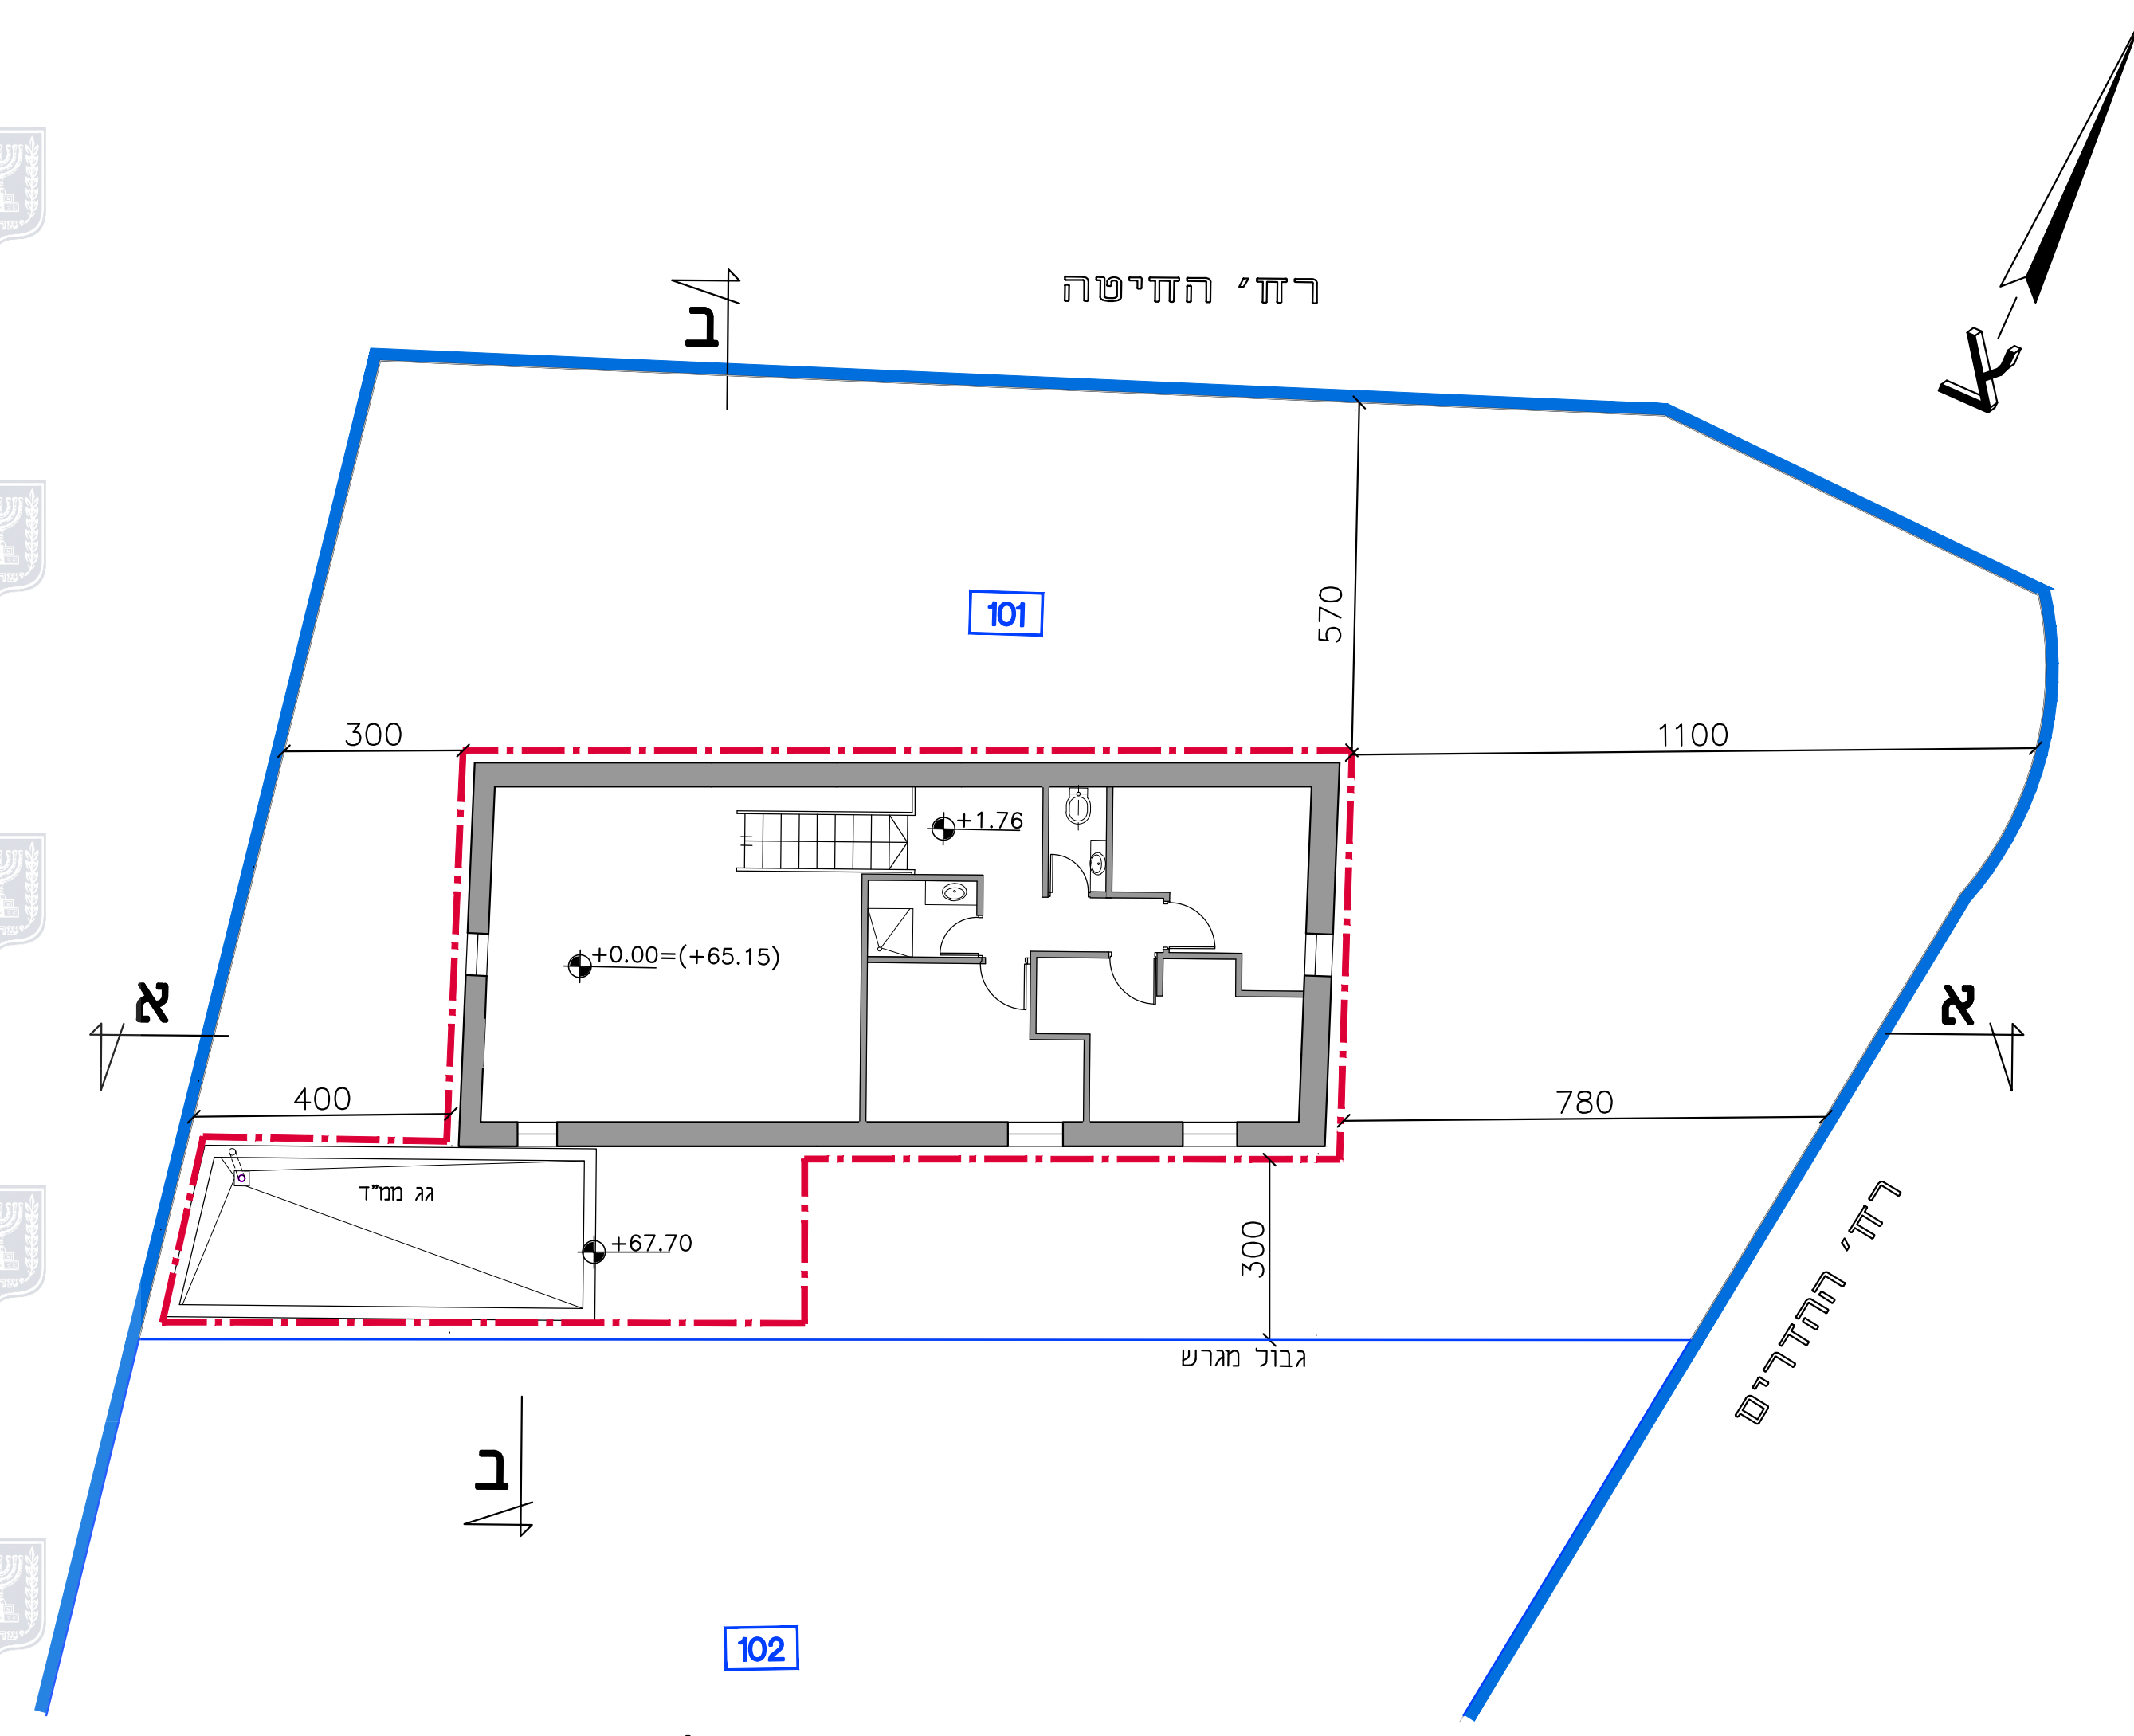

רצ'י החיטה 40-מזכרת בתיה

נספח בניני גליון 1 מתוך 1

מחוז	מרכז
מרחב תכנון מקומי	זמורה
רשות מקומית	מזכרת בתיה
ישוב	מזכרת בתיה

תכנית בסמכות	מחוזית
איחוד וחלוקה	איחוד וחלוקה בהסכמת כל הבעלים
היתרים או הרשאות	תכנית שמכוחה ניתן להוציא היתרים או הרשאות
מונה תדפיס:	

מועד הפקה 10/11/2019

שטח התכנית	1.245 דונם	קנה מידה	1:100
אישורים			

שמות וחתימות:

עורך ראשי	אג"ד	בלנקה ביטוריצקי נסים
חידוש:		

טבלת גושים וחלקות

גוש	סוג הגוש	חלקות בשלמותן	חלקי חלקות
3897	מוסדר		29.75

תכנית קומת קרקע

תכנית קומת גלריה

חתכים וחזיתות 1:100