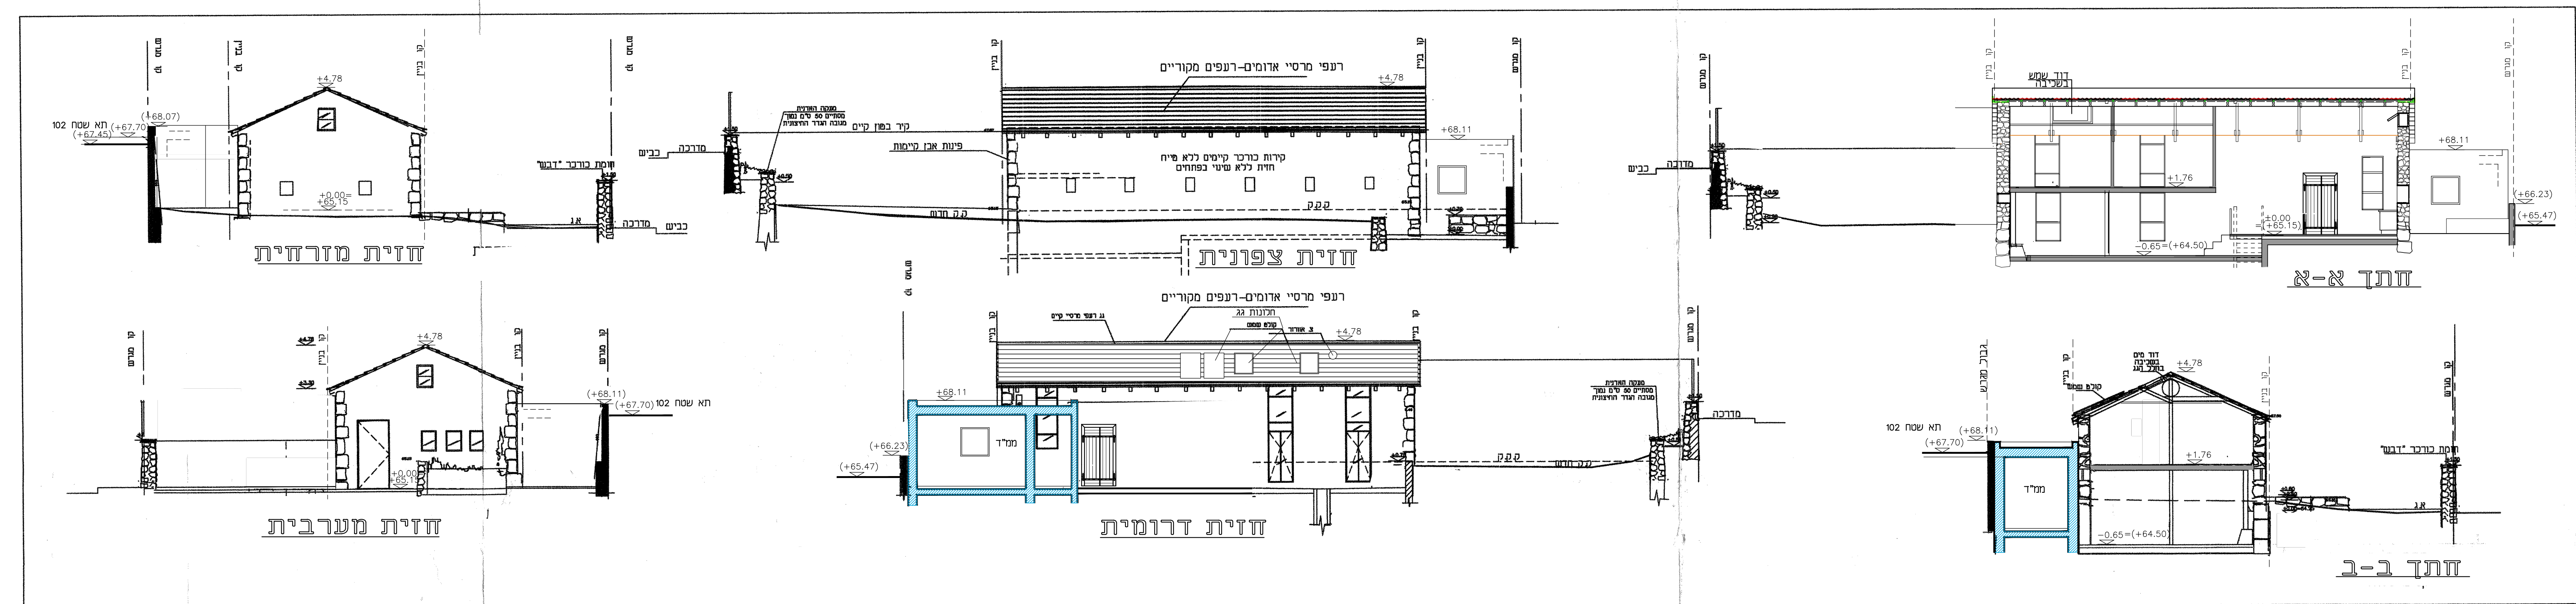

רצ'י החיטה 40-מזכרת בתיה

נספח בניני גליון 1 מתוך 1

מחוז	מרכז
מרחב תכנון מקומי	זמורה
רשות מקומית	מזכרת בתיה
ישוב	מזכרת בתיה

תכנית בסמכות	מחוזית
איחוד וחלוקה	איחוד וחלוקה בהסכמת כל הבעלים
היתרים או הרשאות	תכנית שמכוחה ניתן להוציא היתרים או הרשאות
מונה תדפיס:	

מועד הפקה 10/11/2019

שטח התכנית	1.245 דונם	קנה מידה	1:100
אישורים			

שמות וחתימות:

עורך ראשי	אג"ד	בלנקה ביטוריצקי נסים
חידוש:		

טבלת גושים וחלקות

גוש	סוג הגוש	חלקות בשלמותן	חלקי חלקות
3897	מוסדר		29.75

תכנית קומת קרקע

תכנית קומת גלריה

חתכים וחזיתות 1:100