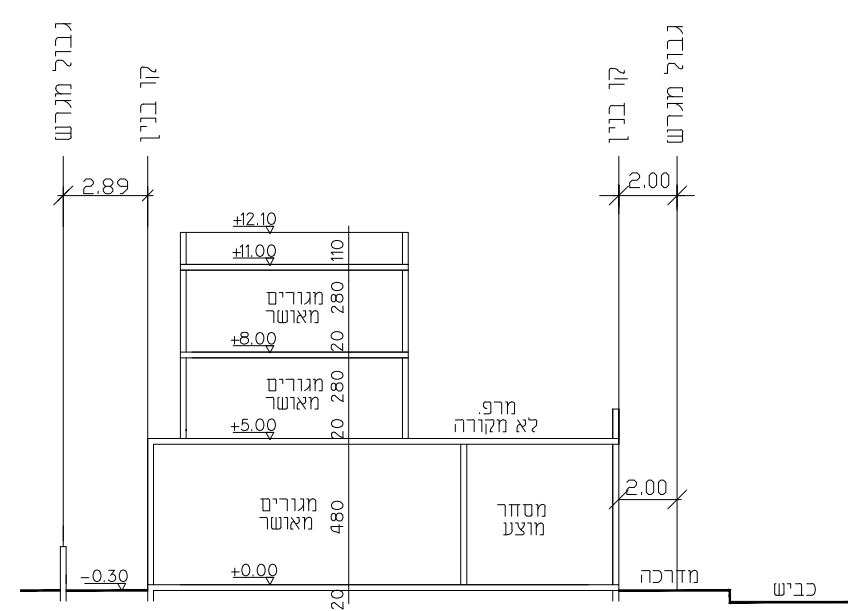

תכנית בינוי
ק.מ. 1 : 250

חתך א - א
קני"מ 1 : 250

טבלת מאזן חניה

שיוש קרקע	מס' יחיד	שטח בניה מ"ר	תקן חניה	מקומות חניה מוצעים
מסחר	—	60 מ"ר	פרטי ודרש	2
מגורים	3 יחיד	עד 120 מ"ר	פרטי ודרש	3
סתיק	—	—	פרטי ודרש	5

- מקרא תכנית בינוי**
- קו בנין
 - קו בנין עיני
 - גבול תכנית
 - להריסה
 - חזית מסחרית

חוק התכנון והבנייה, התשכ"ה - 1965
תכנית מפורטת

מס' - 402-0741579

שם התכנית
מפורטת חאג יחיא מחמד

תכנית בינוי

מחוז	המרכז
מרחב תכנון מקומי	טייבה
רשות מקומית	טייבה
ישוב	טייבה
תאריך	03/04/2019
שם הנספח	קנ"מ
בינוי	1 : 250