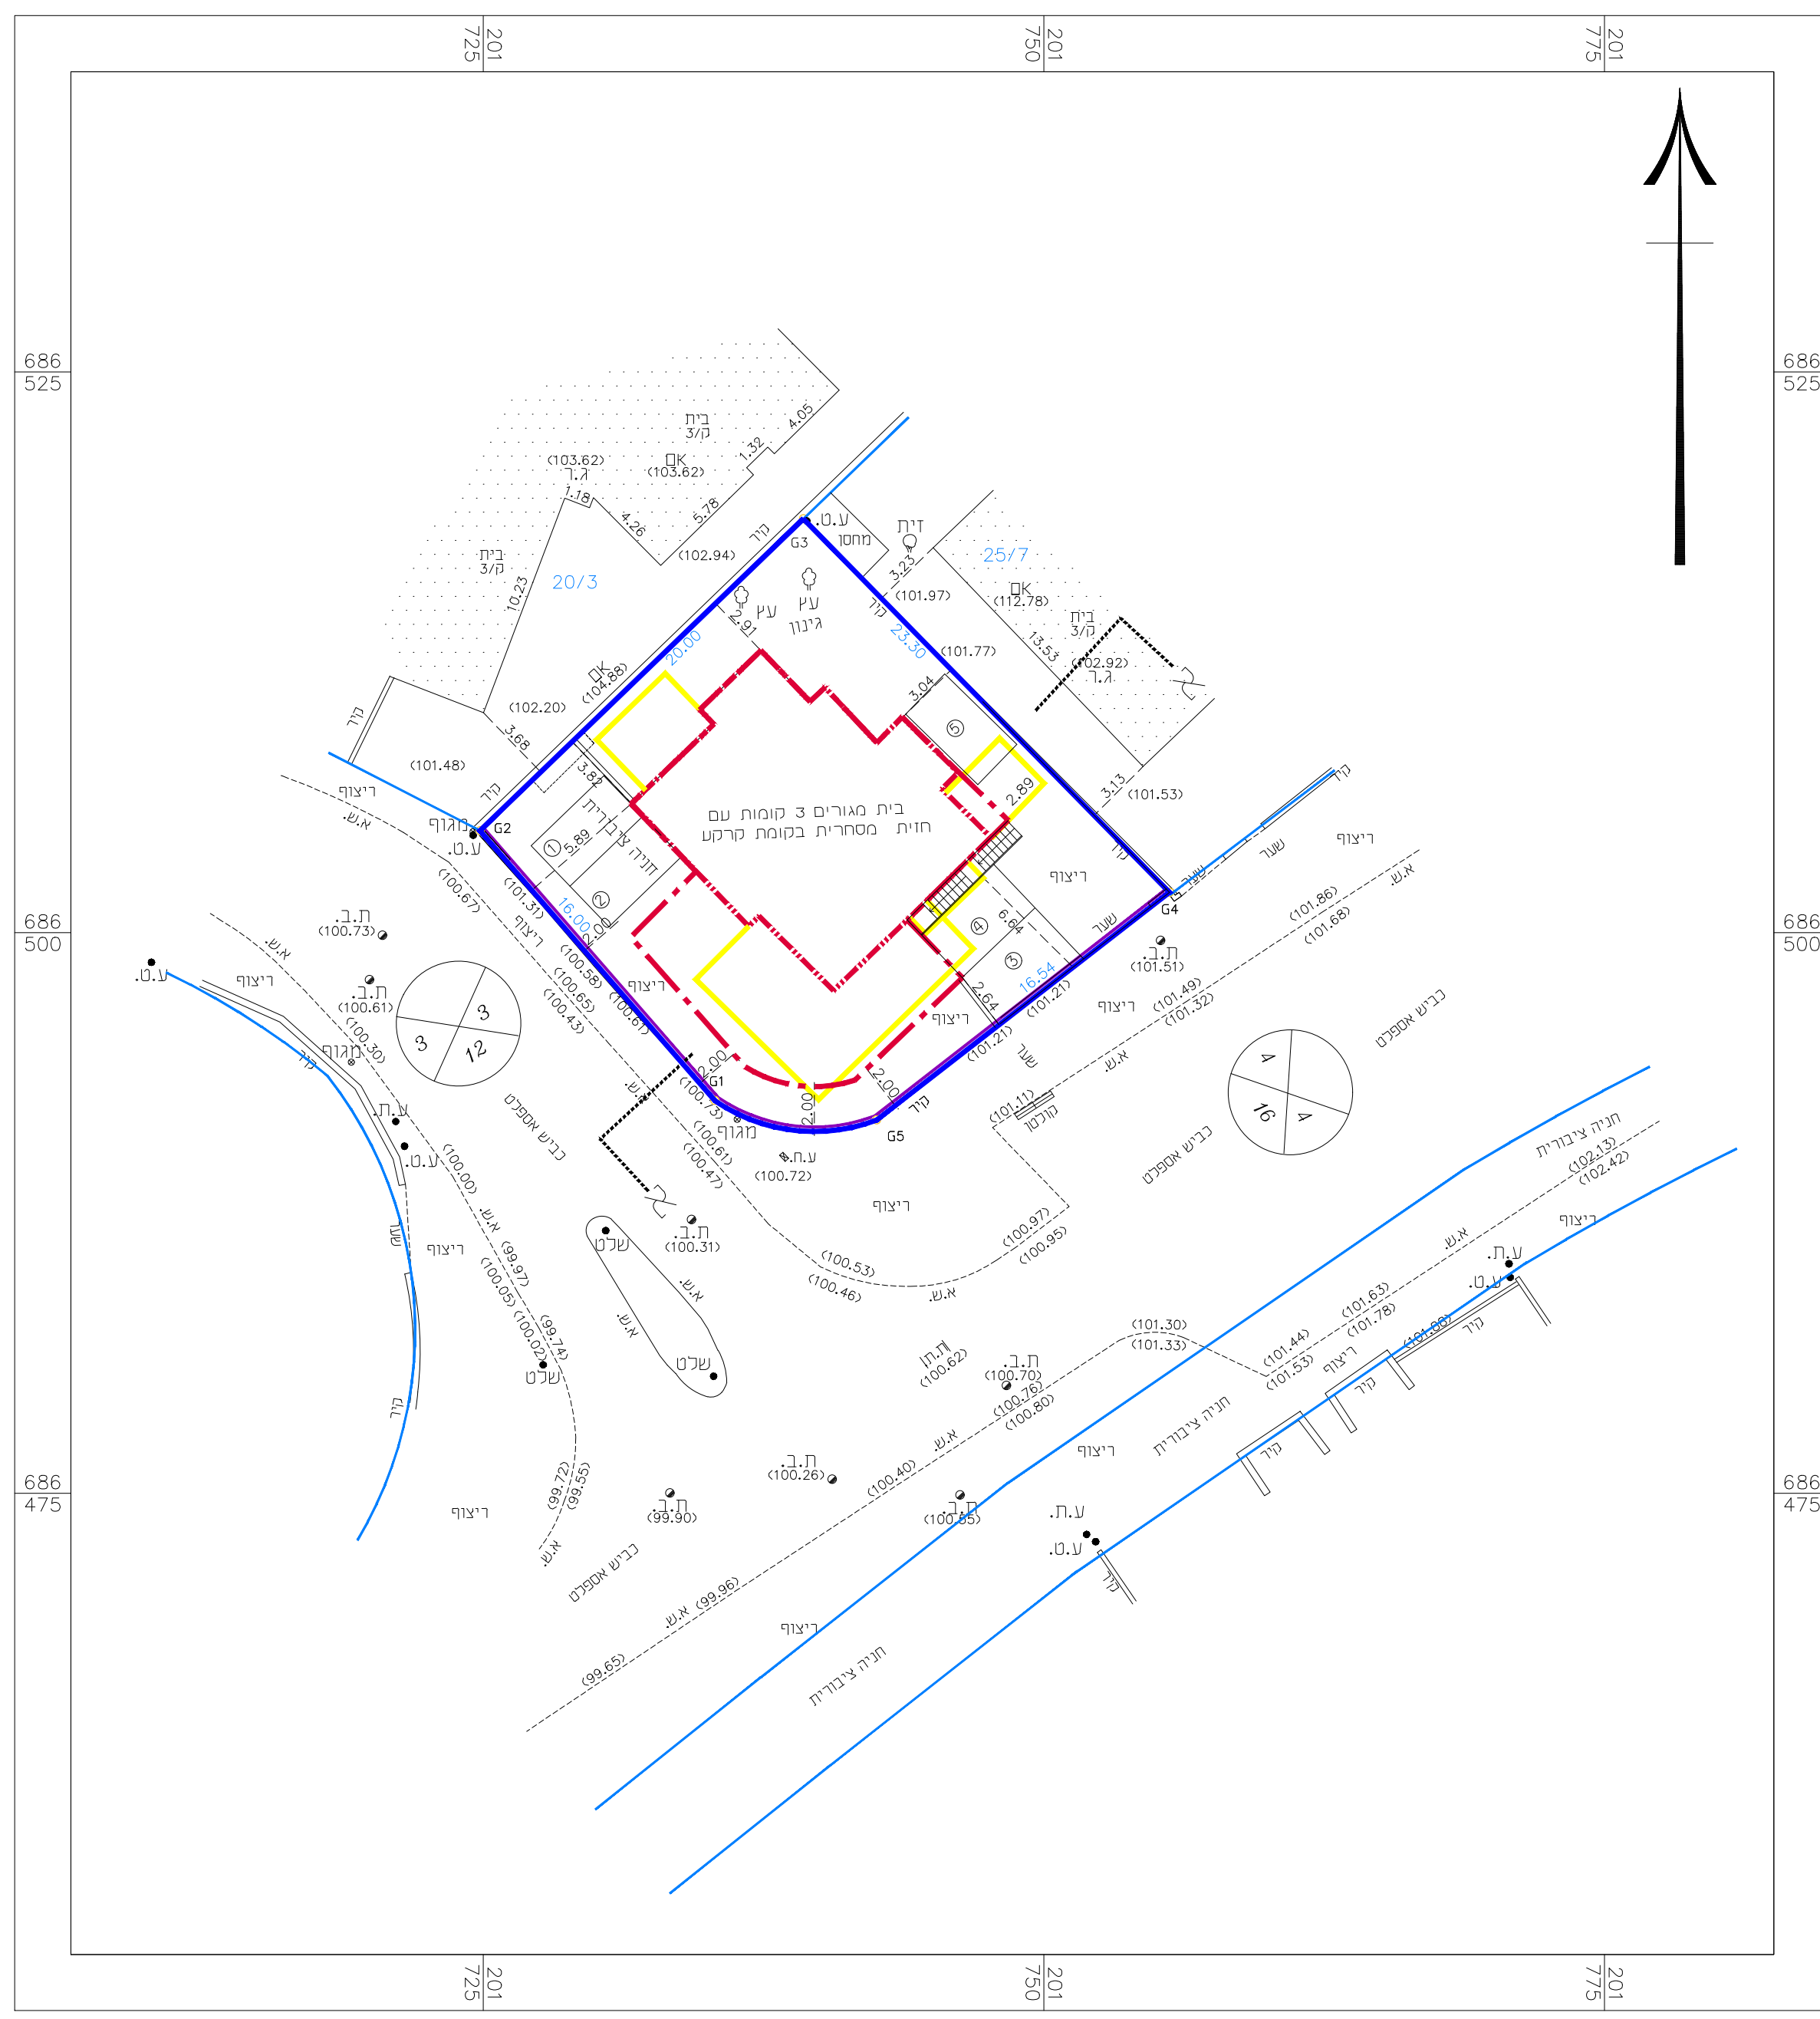

תכנית בינוי
ק.מ. 1 : 250

חתך א - א
קני"מ 1 : 250

טבלת מאזן חניה

שיוש קרקע	מס' יחיד	שטח בניה מ"ר	תקן חניה	מקומות חניה מוצעים
מסחר	—	60 מ"ר	פרטי ודרש	2
מגורים	3 יחיד	עד 120 מ"ר	פרטי ודרש	3
סתיק	—	—	פרטי ודרש	5

- מקרא תכנית בינוי**
- קו בנין
 - קו בנין עיני
 - גבול תכנית
 - להריסה
 - חזית מסחרית

חוק התכנון והבנייה, התשכ"ה - 1965
תכנית מפורטת

מס' - 402-0741579

שם התכנית
מפורטת חאג יחיא מחמד

תכנית בינוי

מחוז	המרכז
מרחב תכנון מקומי	טייבה
רשות מקומית	טייבה
ישוב	טייבה
תאריך	03/04/2019
שם הנספח	קנ"מ
בינוי	1 : 250