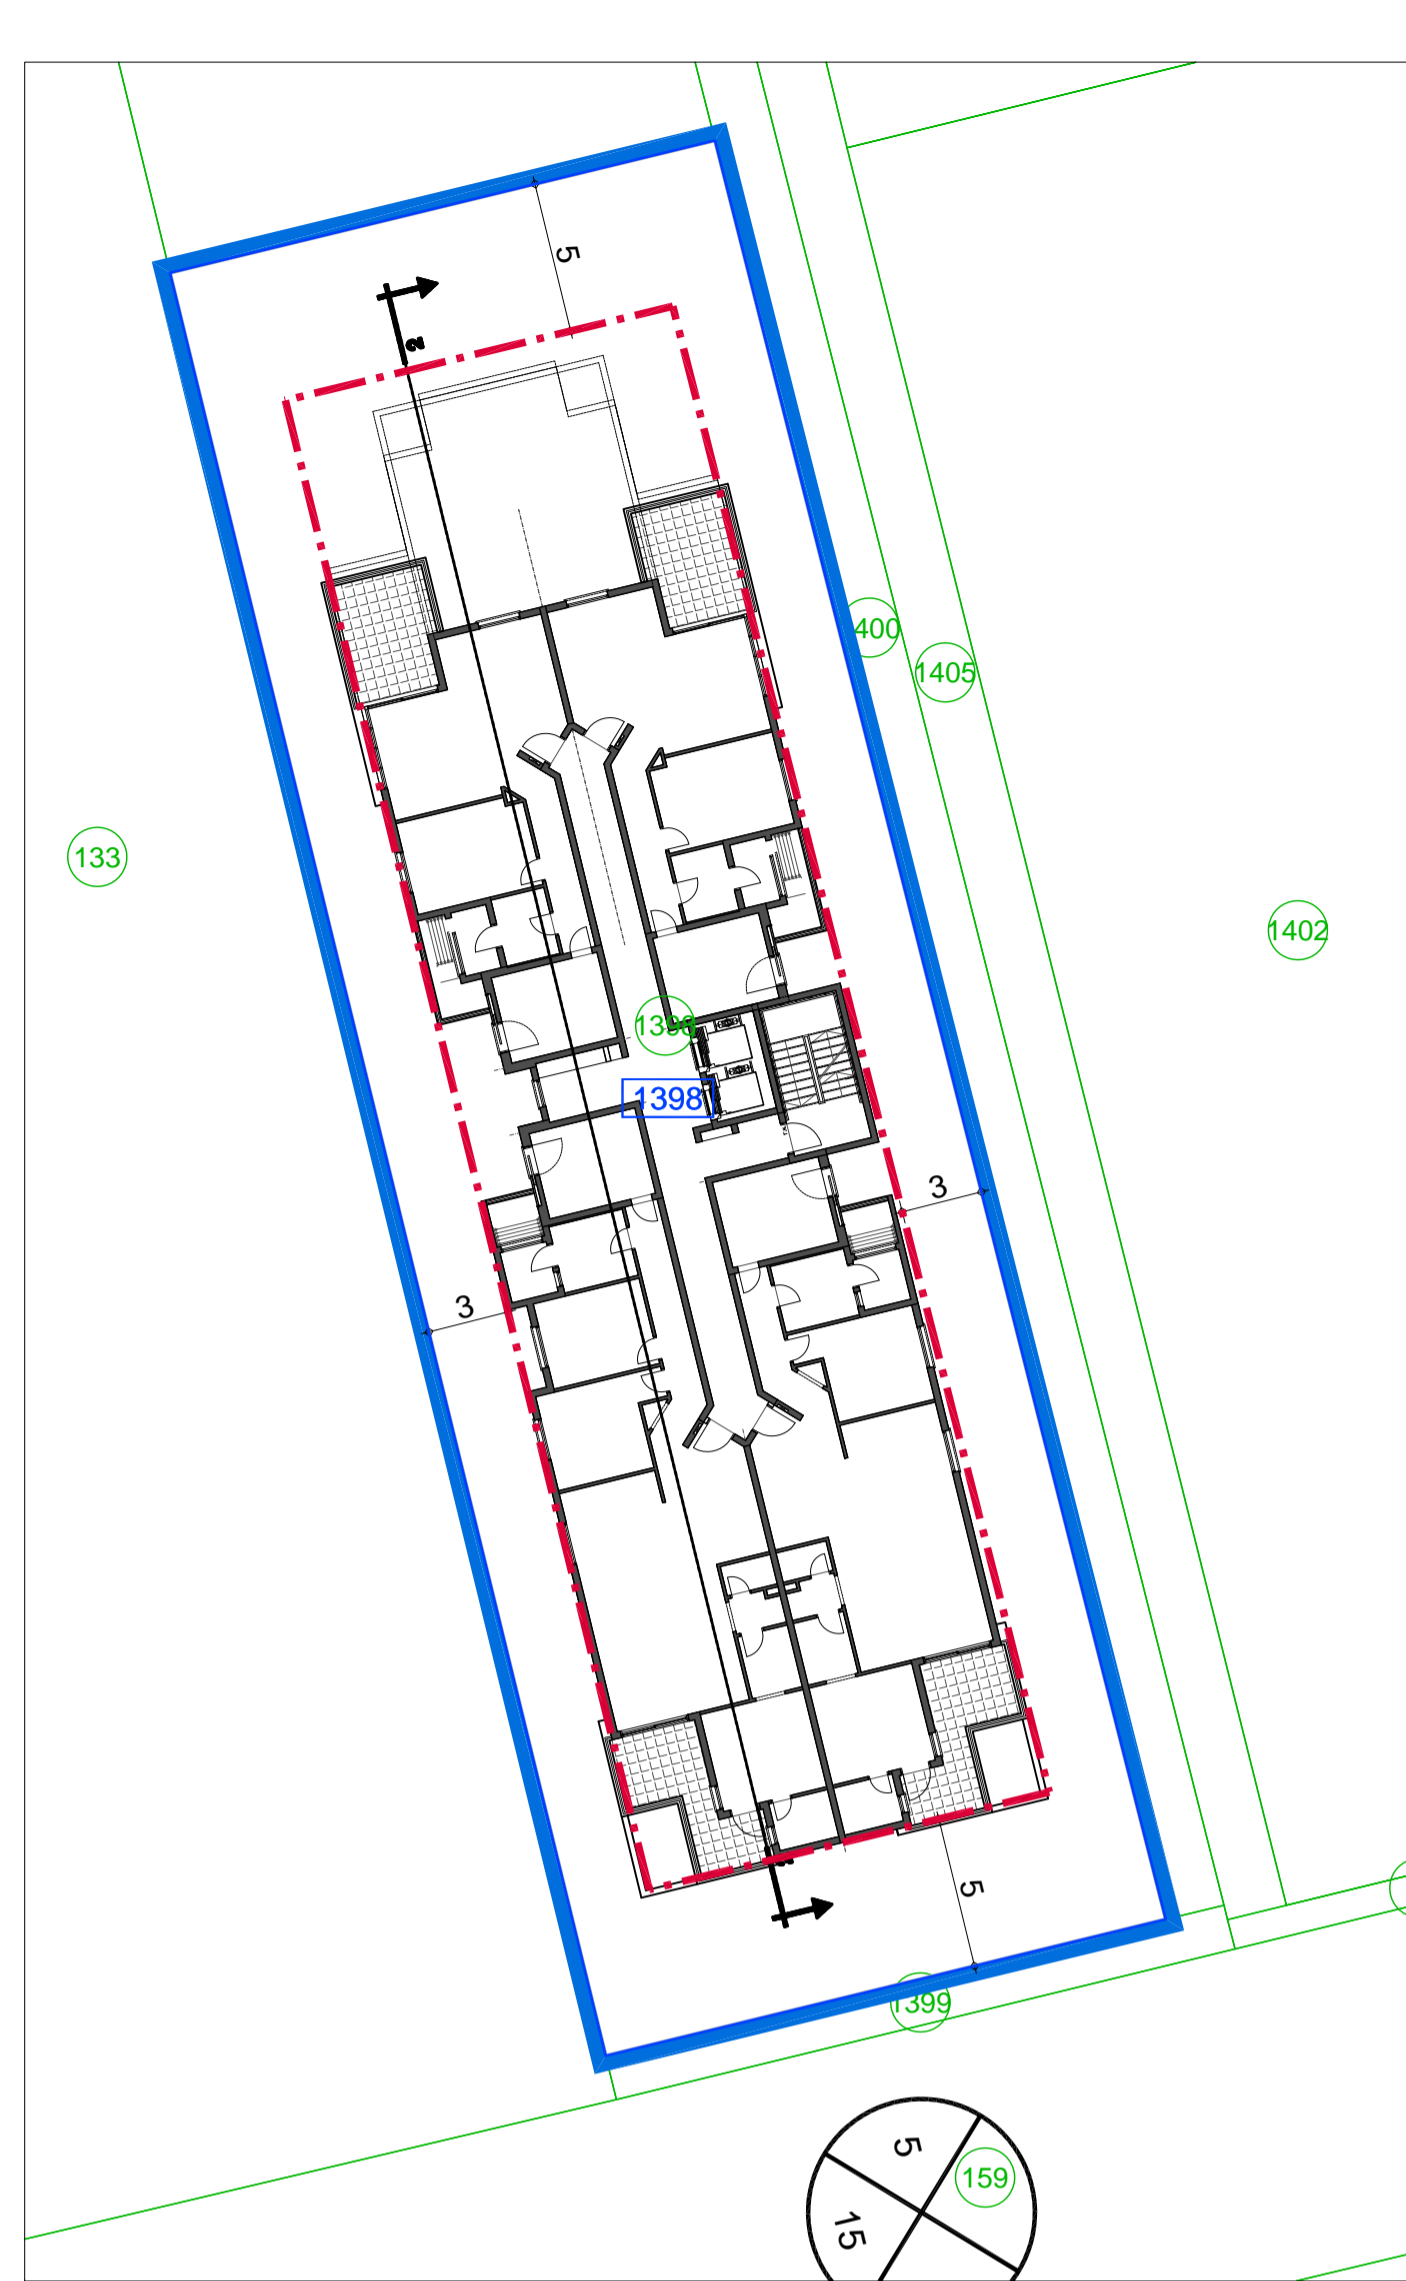

תכנית קומה טיפוסית קומות 3-5
קנ"מ 1:250

תכנית קומה טיפוסית קומות 1-2
קנ"מ 1:250

תכנית העמדה \ פיתוח קומת קרקע
קנ"מ 1:250

בינוי	
נספח לתכנית מס' 414-0685511	
רצח/מק/550/ב/12/ב ויצמן 5 רחובות	
גליון 1 מתוך 1	
תחולה	מנחה
תיאור	
תאריך עריכת הנספח	08/07/2019
קנ"מ	1:250
תרשימים נוספים	קנ"מ
שמות וזחתימות:	
עורך הנספח	שם: ישראל מסילטי תאגיד: מסילטי אדריכלים בע"מ
חתימה:	

טבלת חישוב גינון

A	גינה ציבורית	106 מ"ר
B	גינה ציבורית	20 מ"ר
C	גינה ציבורית	103 מ"ר
סה"כ גינות ציבוריות		229 מ"ר (20.0% מסטח המגרש)

מקרא

- גבול תוכנית
- גבול תא שטח
- 2 מספר תא שטח
- - - - - קו בניין
- חזית מסחרית
- גבול חלקה
- 1399 מסי חלקה
- מספר הדרך
- X קו בניין
- רוחב הדרך
- מגורים
- מסחר
- שרות/מחסנים
- חניה תת קרקעית

חזית לרחוב ויצמן
קנ"מ 1:250

חתך 2-2
קנ"מ 1:250