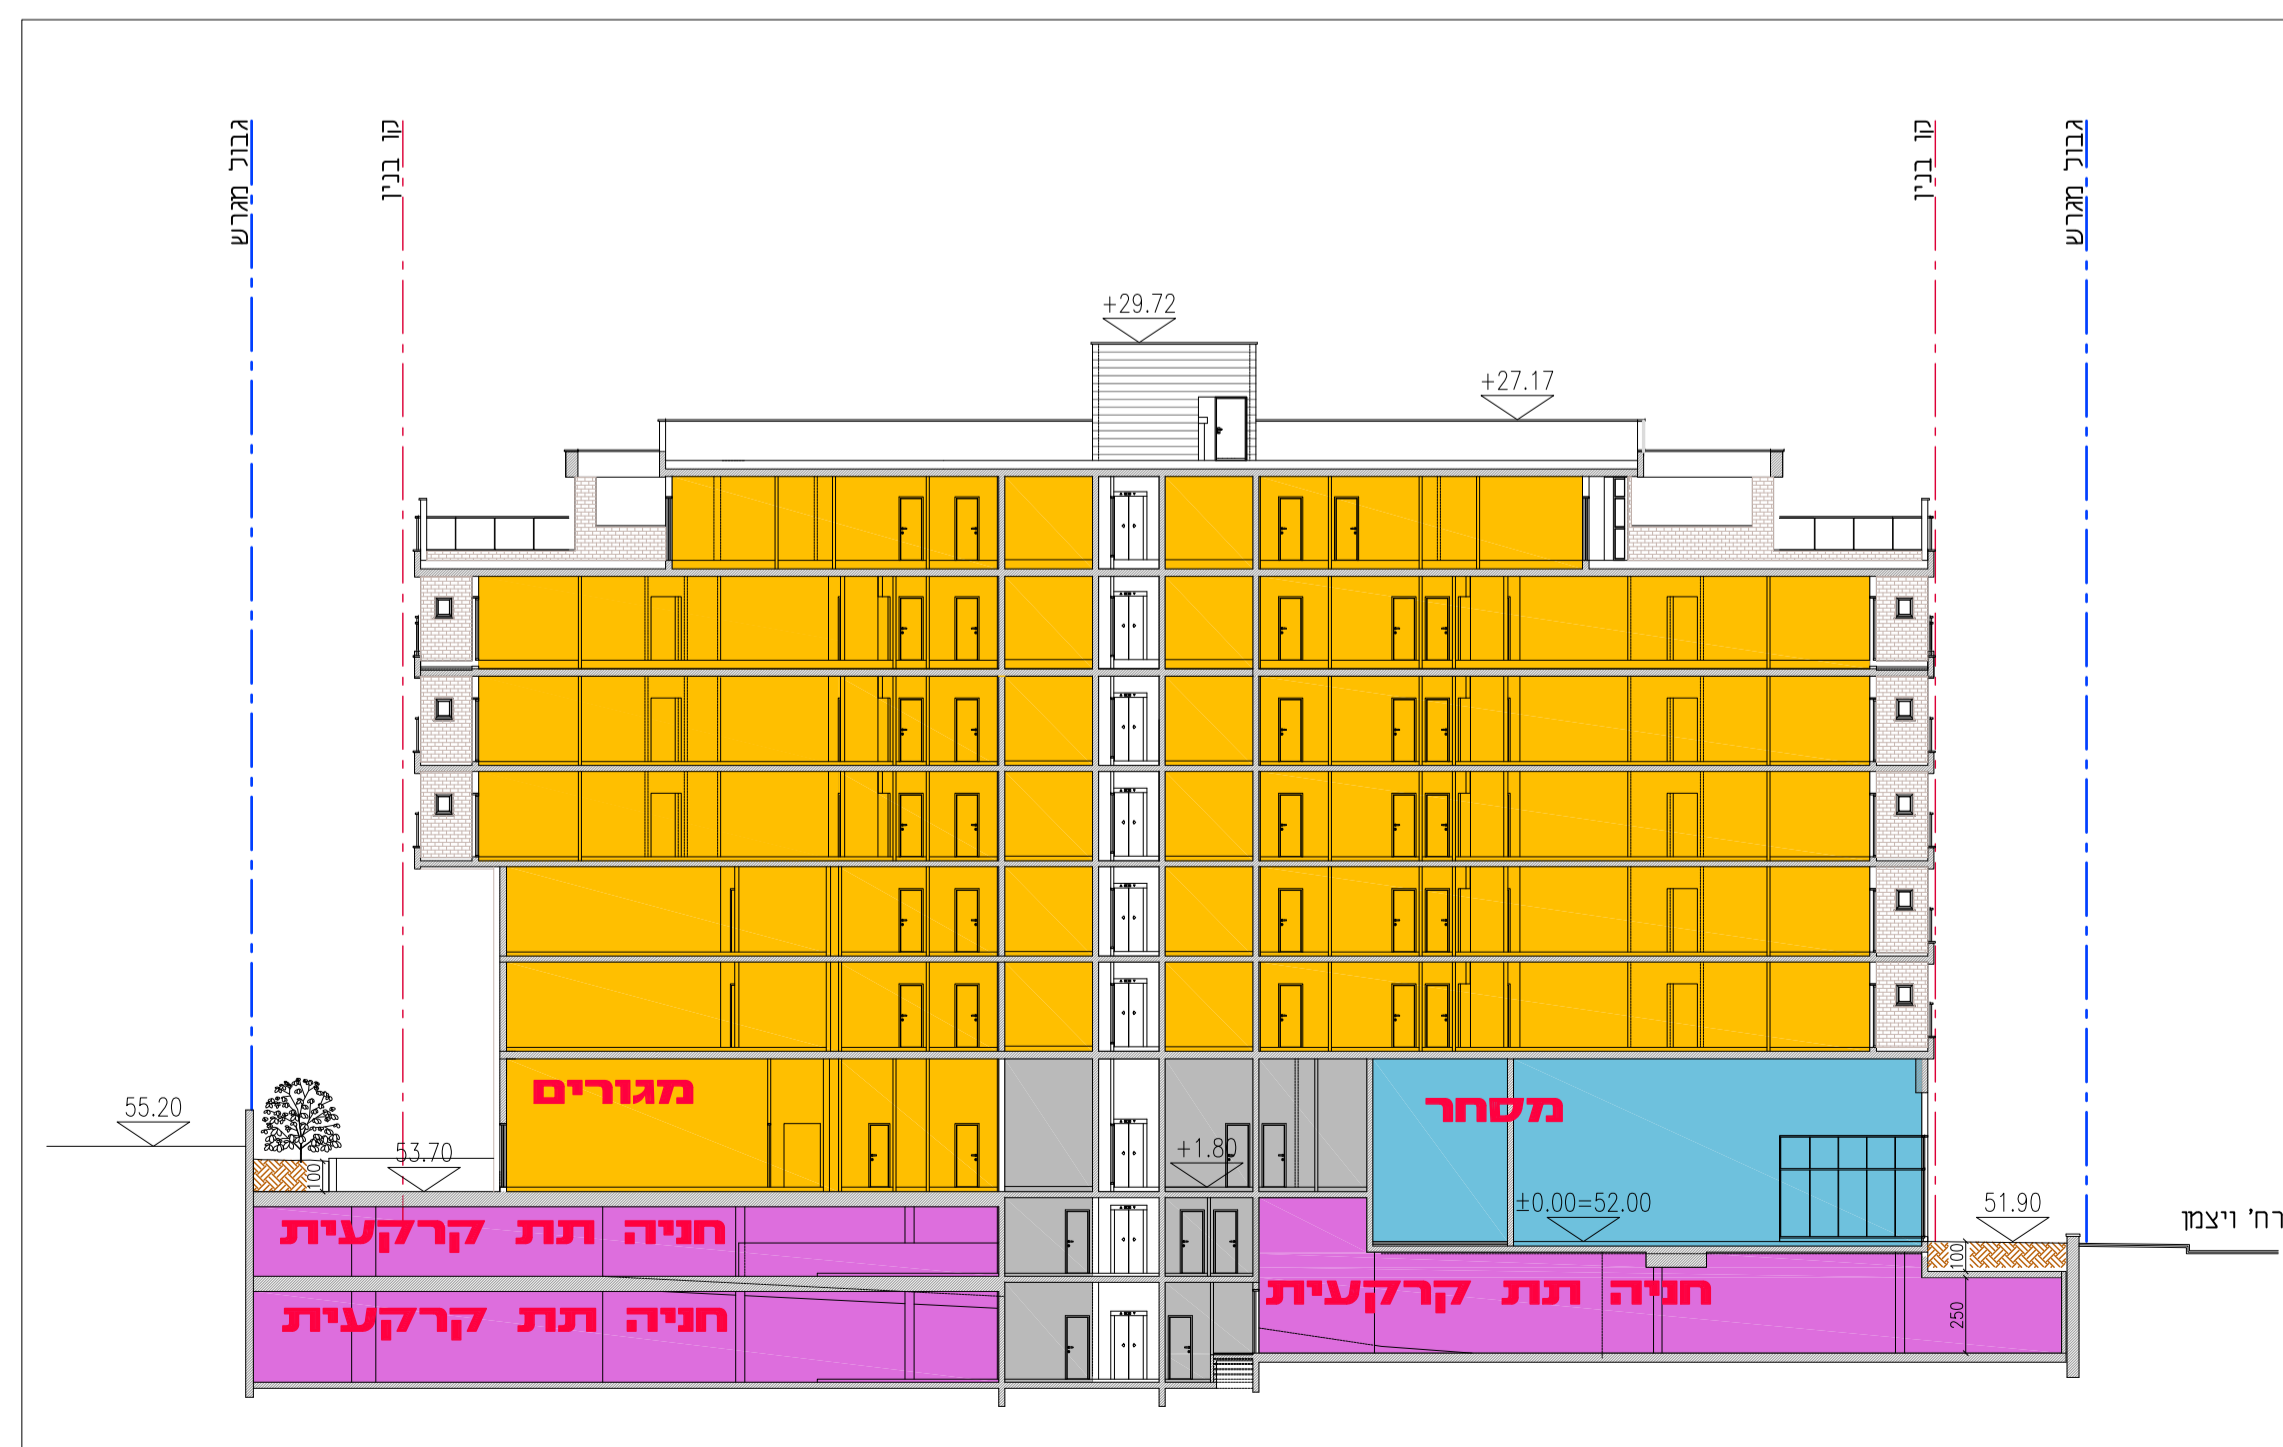

תכנית קומה טיפוסית קומות 3-5
קנ"מ 1:250

תכנית קומה טיפוסית קומות 1-2
קנ"מ 1:250

תכנית העמדה \ פיתוח קומת קרקע
קנ"מ 1:250

בינוי	
נספח לתכנית מס' 414-0685511	
רצח/מק/550/ב/12/ב ויצמן 5 רחובות	
גליון 1 מתוך 1	
תחולה	מנחה
תיאור	
תאריך עריכת הנספח	08/07/2019
קנ"מ	1:250
תרשימים נוספים	קנ"מ
שמות וזחתימות:	
עורך הנספח	שם: ישראל מסילטי תאגיד: מסילטי אדריכלים בע"מ
חתימה:	

טבלת חישוב גינון

A	גינה ציבורית	106 מ"ר
B	גינה ציבורית	20 מ"ר
C	גינה ציבורית	103 מ"ר
סה"כ גינות ציבוריות		229 מ"ר (20.0% מסטח המגרש)

מקרא

- גבול תוכנית
- גבול תא שטח
- 2 מספר תא שטח
- - - - - קו בניין
- חזית מסחרית
- גבול חלקה
- 1399 מסי חלקה
- מספר הדרך
- X קו בניין
- רוחב הדרך
- מגורים
- מסחר
- שרות/מחסנים
- חניה תת קרקעית

חזית לרחוב ויצמן
קנ"מ 1:250

חתך 2-2
קנ"מ 1:250