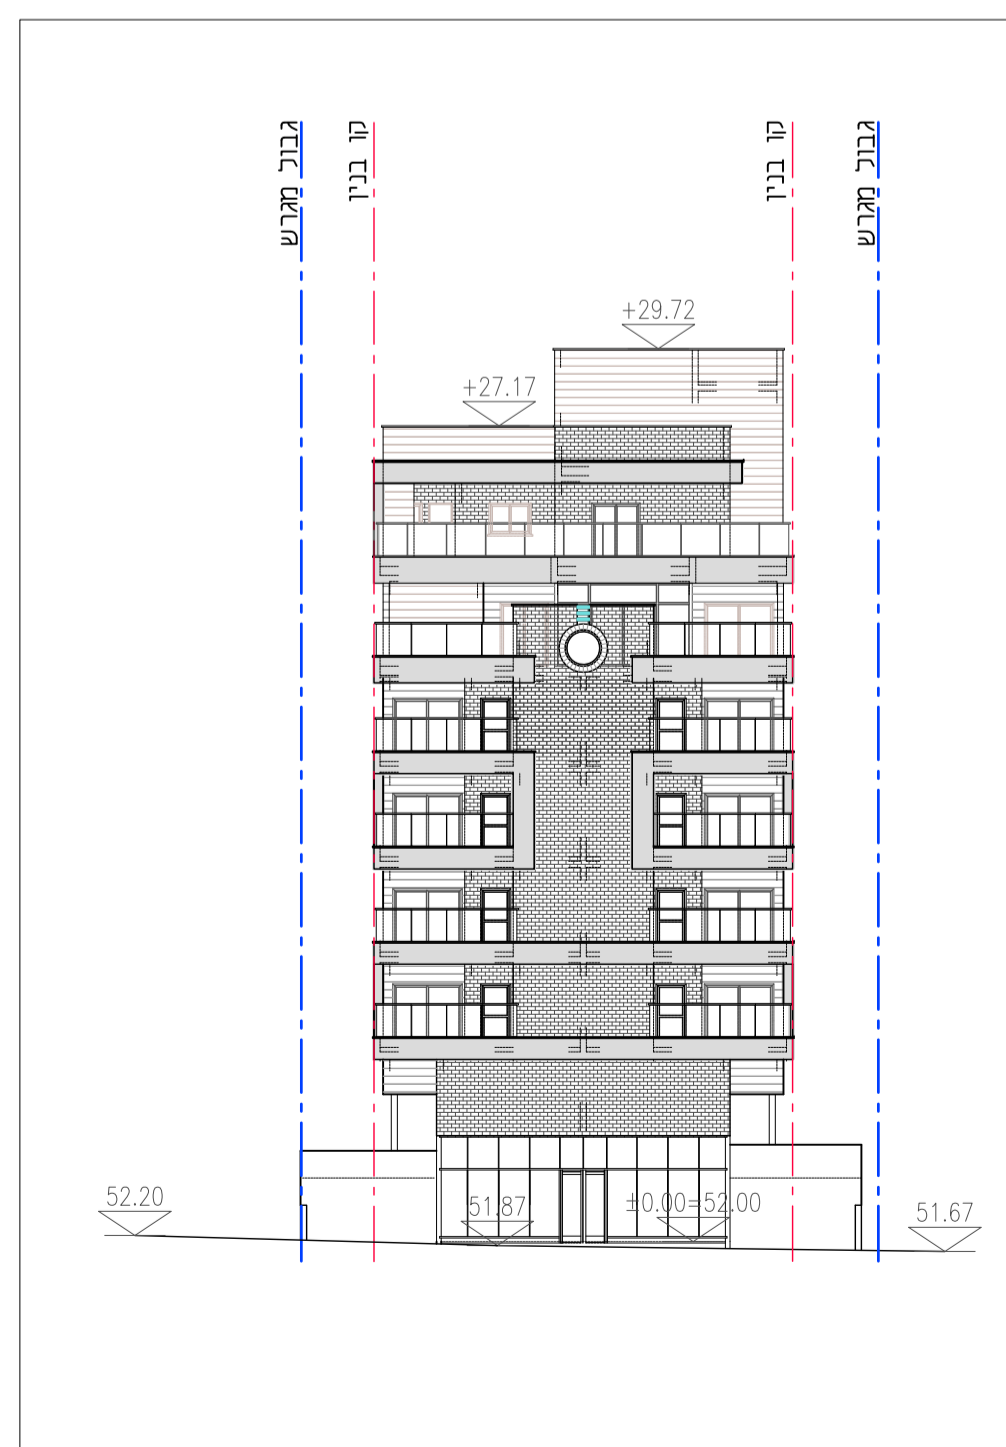

תכנית קומה טיפוסית קומות 3-5
קנ"מ 1:250

תכנית קומה טיפוסית קומות 1-2
קנ"מ 1:250

תכנית העמדה \ פיתוח קומת קרקע
קנ"מ 1:250

בינוי	
נספח לתכנית מס' 414-0685511	
רצח/מק/550/ב/12/ב ויצמן 5 רחובות	
גליון 1 מתוך 1	
תחולה	מנחה
תיאור	
תאריך עריכת הנספח	08/07/2019
קנ"מ	1:250
תרשימים נוספים	קנ"מ
שמות וזחתימות:	
עורך הנספח	שם: ישראל מסילטי תאגיד: מסילטי אדריכלים בע"מ
חתימה:	

טבלת חישוב גינון

A	גינה ציבורית	106 מ"ר
B	גינה ציבורית	20 מ"ר
C	גינה ציבורית	103 מ"ר
סה"כ גינות ציבוריות		229 מ"ר (20.0% מסטח המגרש)

מקרא

- גבול תוכנית
- גבול תא שטח
- 2 מספר תא שטח
- - - - - קו בניין
- חזית מסחרית
- גבול חלקה
- 1399 מסי חלקה
- מספר הדרך
- X קו בניין
- רוחב הדרך
- מגורים
- מסחר
- שרות/מחסנים
- חניה תת קרקעית

חזית לרחוב ויצמן
קנ"מ 1:250

חתך 2-2
קנ"מ 1:250