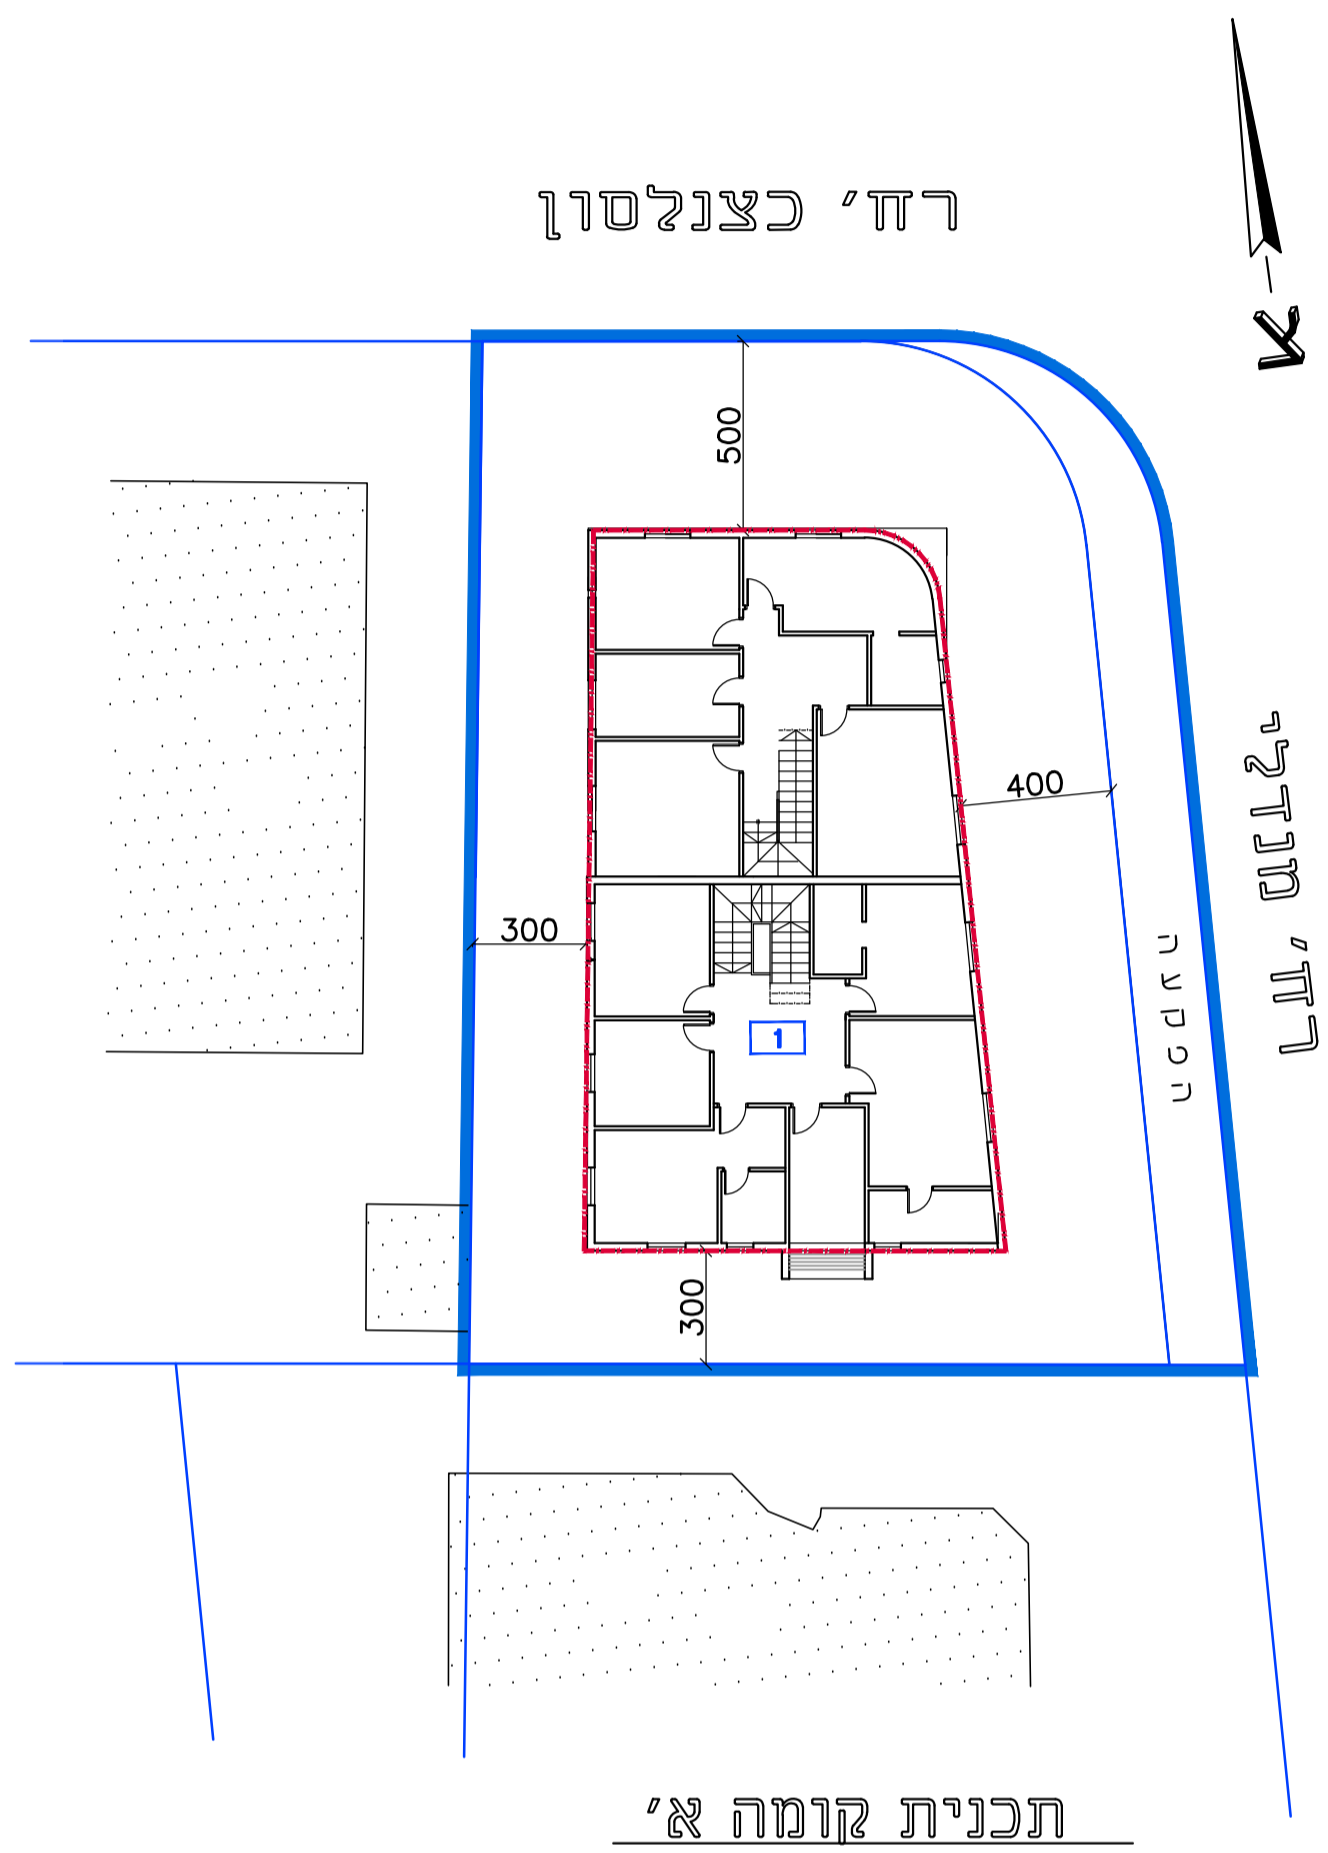

רצ/מק/ו/ו/ו/56
מנדלי פינת כצנלסון

נספח בינוי מנחה גליון 1 מתוך 1

מחוז	מרכז
מרחב תכנון מקומי	ראשון לציון
רשות מקומית	ראשון לציון
ישוב	ראשון לציון

תכנית בסמכות	מקומית
איחוד וחלוקה	ללא איחוד וחלוקה
היתרים או הרשאות	תכנית שמכוזה ניתן להוציא היתרים או הרשאות
מונה תדפיס:	

מועד הפקה	19/01/2020
שטח התכנית	0.510 דונם
קנה מידה	1:200

אישורים

שמות וחתימות:			
חתימה:	חתימה:	תאריך:	תאריך:
		עורך ראשי	בלנקו ביסטריצקי נסים

טבלת גושים וחלקות			
גוש	סוג הגוש	חלקות בשלמותן	חלקי חלקות
3945	מוסדר	400	