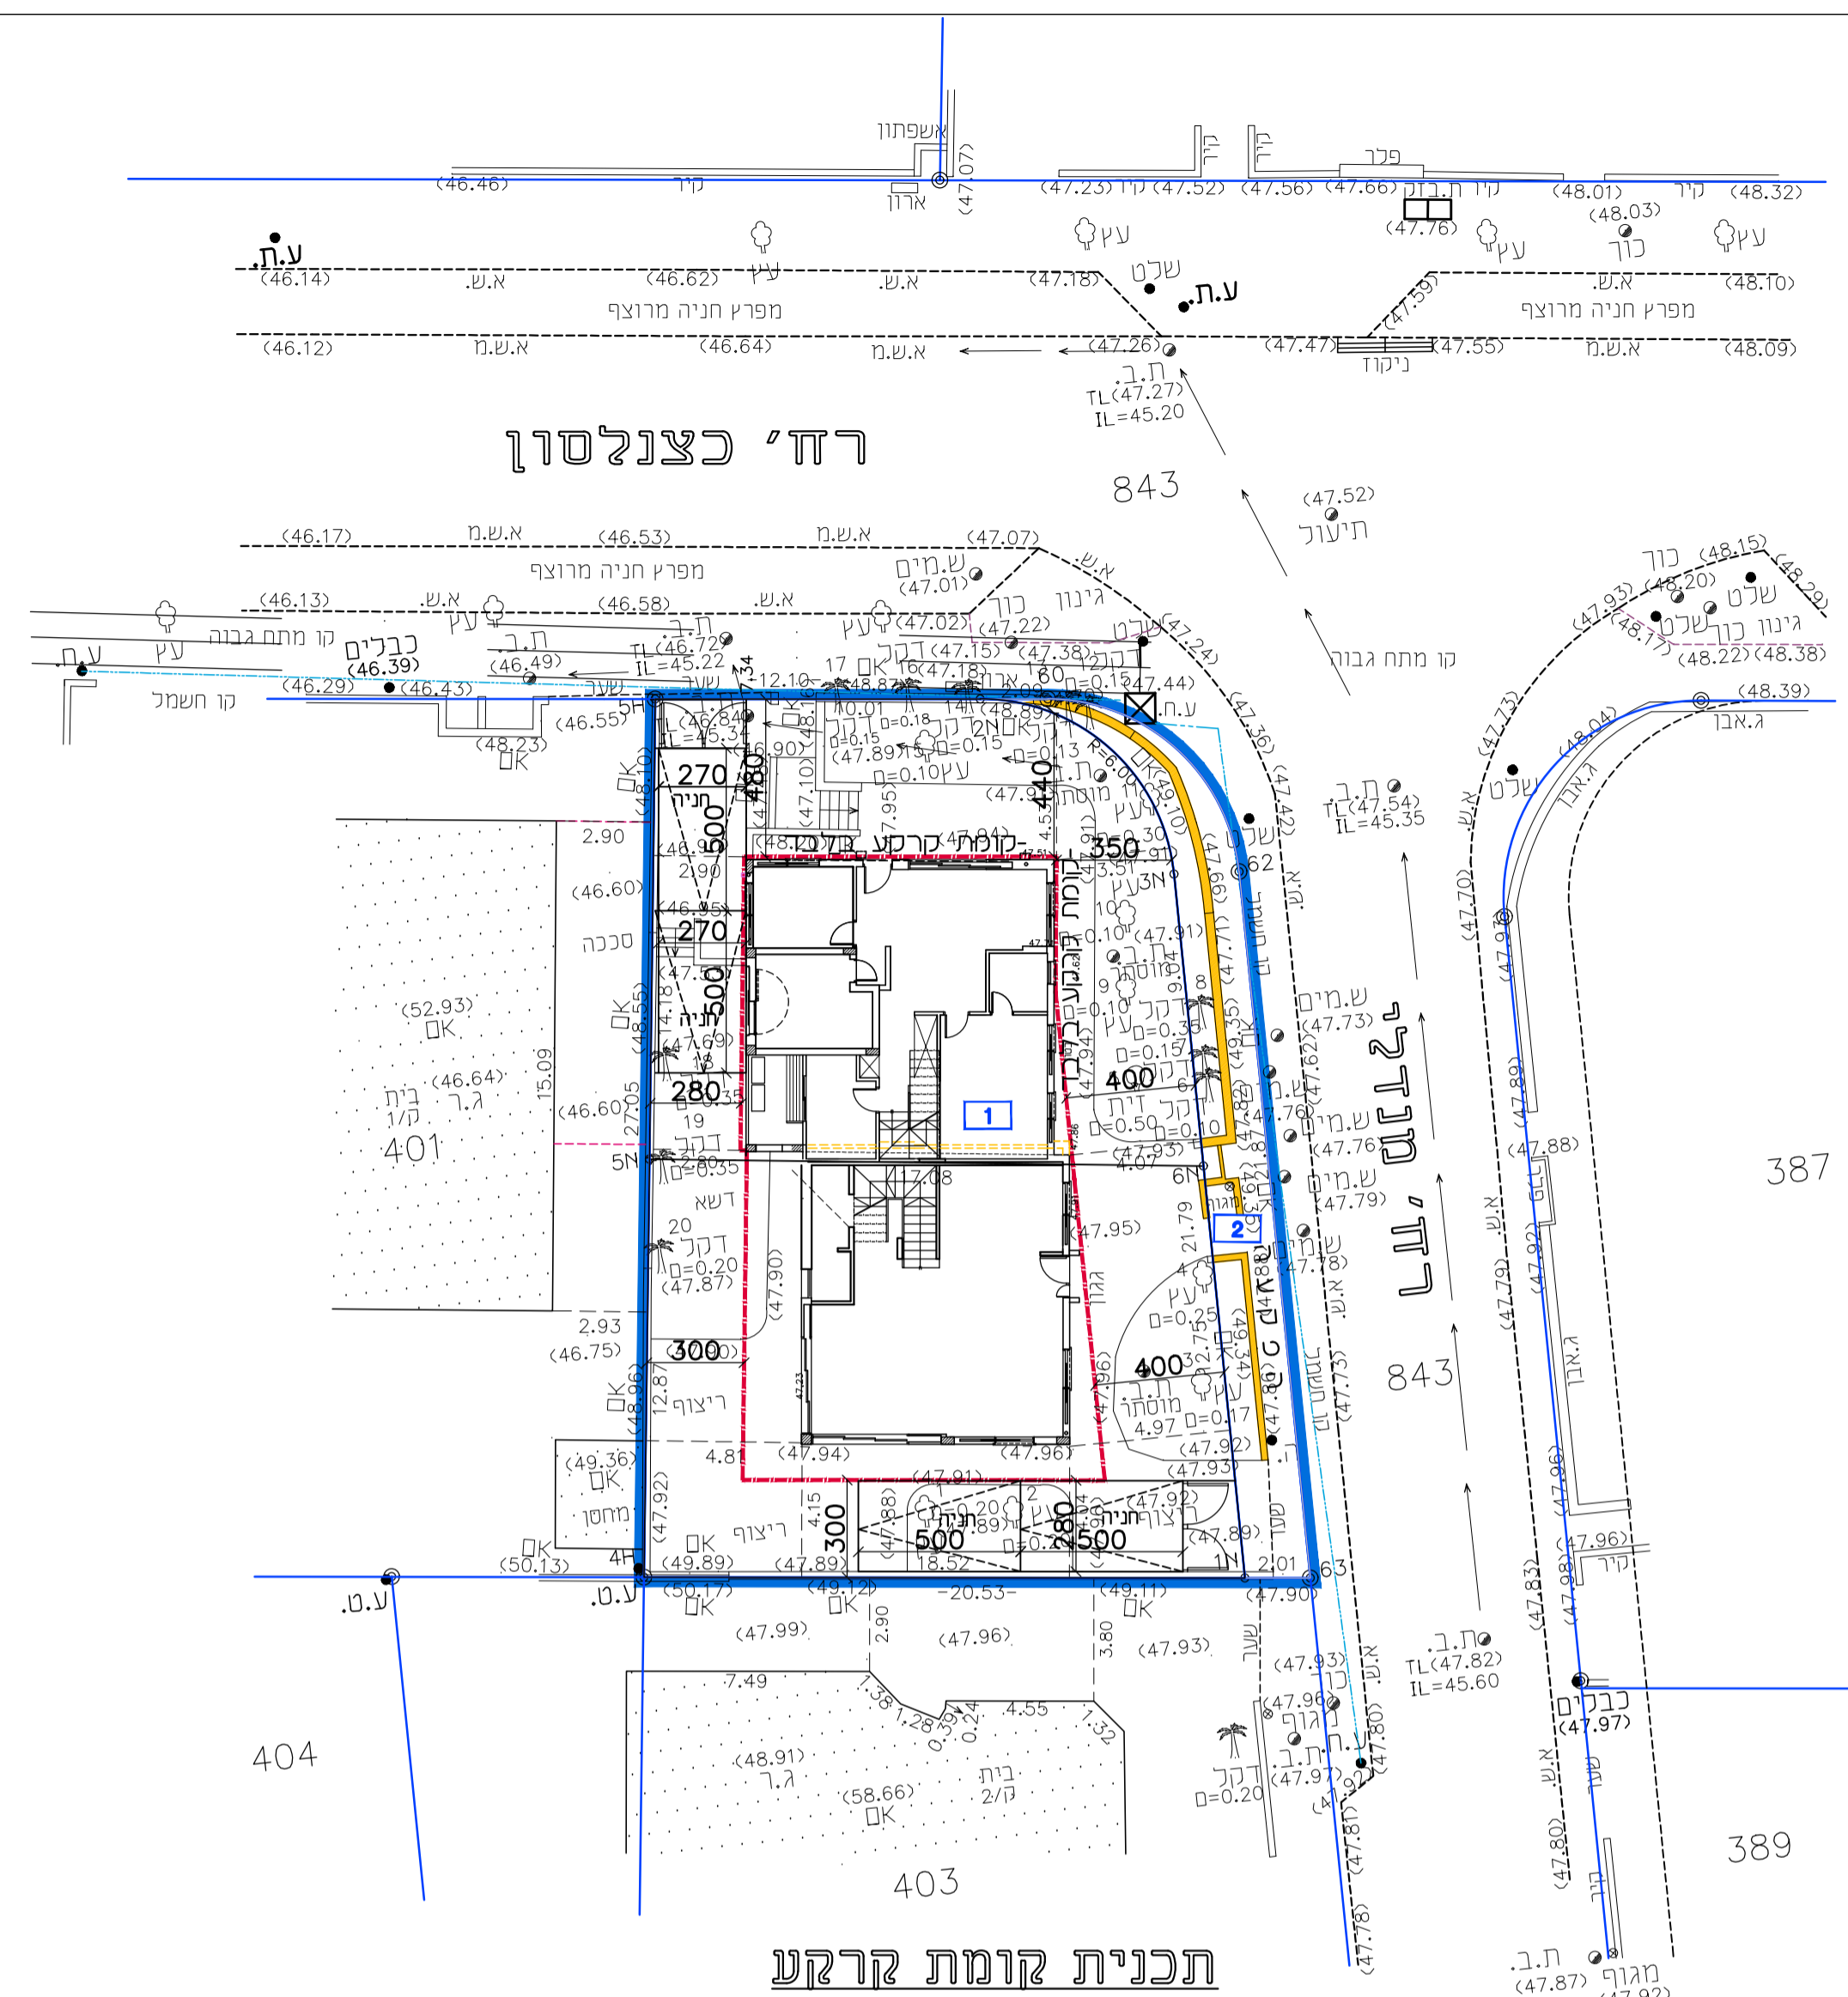

רצ/מק/ו/ו/ו/56
מנדלי פינת כצנלסון

נספח בינוי מנחה גליון 1 מתוך 1

מחוז	מרכז
מרחב תכנון מקומי	ראשון לציון
רשות מקומית	ראשון לציון
ישוב	ראשון לציון

תכנית בסמכות	מקומית
איחוד וחלוקה	ללא איחוד וחלוקה
היתרים או הרשאות	תכנית שמכוזה ניתן להוציא היתרים או הרשאות
מונה תדפיס:	

מועד הפקה	19/01/2020
שטח התכנית	0.510 דונם
קנה מידה	1:200

אישורים

שמות וחתימות:			
חתימה:	חתימה:	תאריך:	תאריך:
		עורך ראשי	בלנקו ביסטריצקי נסים

טבלת גושים וחלקות			
גוש	סוג הגוש	חלקות בשלמותן	חלקי חלקות
3945	מוסדר	400	