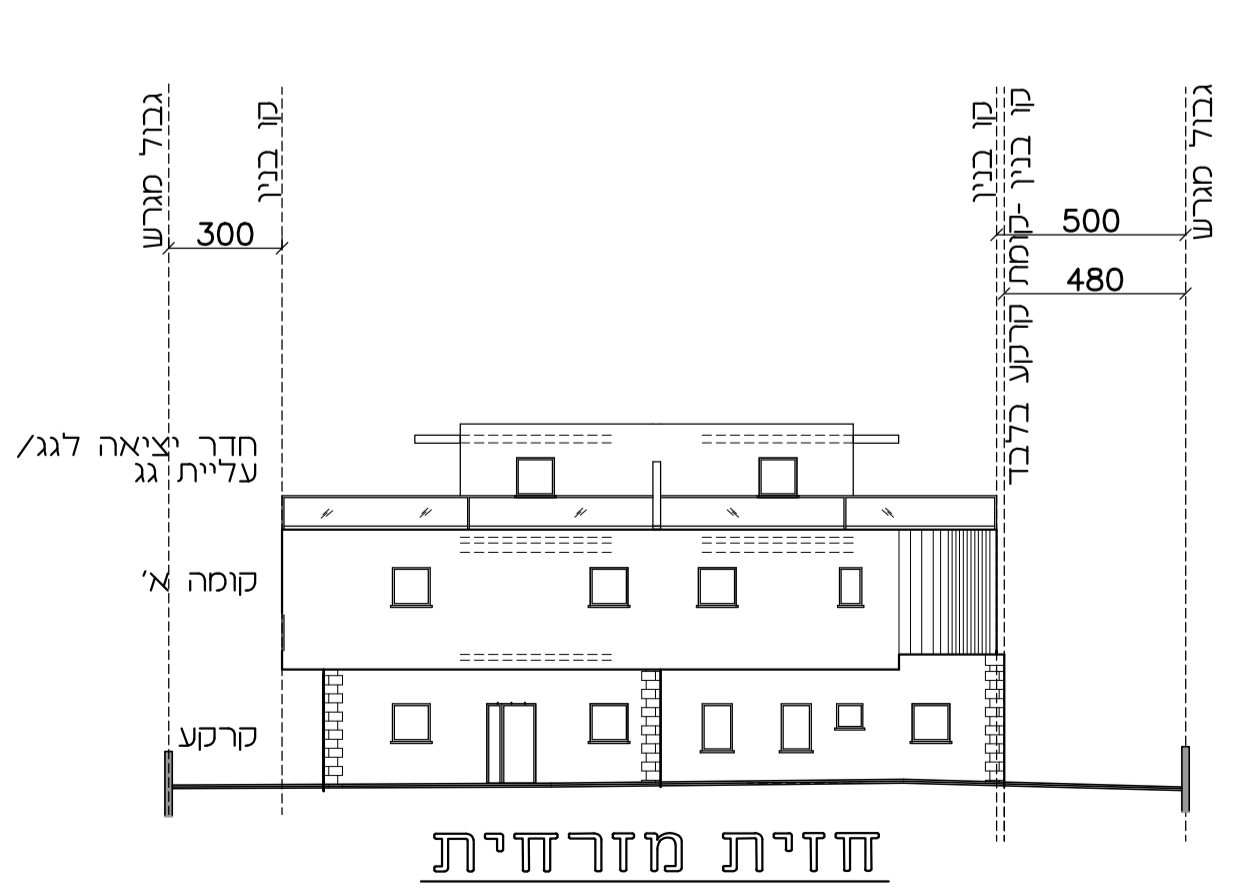

רצ/מק/ו/ו/ו/56
מנדלי פינת כצנלסון

נספח בינוי מנחה גליון 1 מתוך 1

מחוז	מרכז
מרחב תכנון מקומי	ראשון לציון
רשות מקומית	ראשון לציון
ישוב	ראשון לציון

תכנית בסמכות	מקומית
איחוד וחלוקה	ללא איחוד וחלוקה
היתרים או הרשאות	תכנית שמכוזה ניתן להוציא היתרים או הרשאות
מונה תדפיס:	

מועד הפקה	19/01/2020
שטח התכנית	0.510 דונם
קנה מידה	1:200

אישורים

שמות וחתימות:			
חתימה:	חתימה:	תאריך:	תאריך:
		עורך ראשי	בלנקו ביסטריצקי נסים

טבלת גושים וחלקות			
גוש	סוג הגוש	חלקות בשלמותן	חלקי חלקות
3945	מוסדר	400	