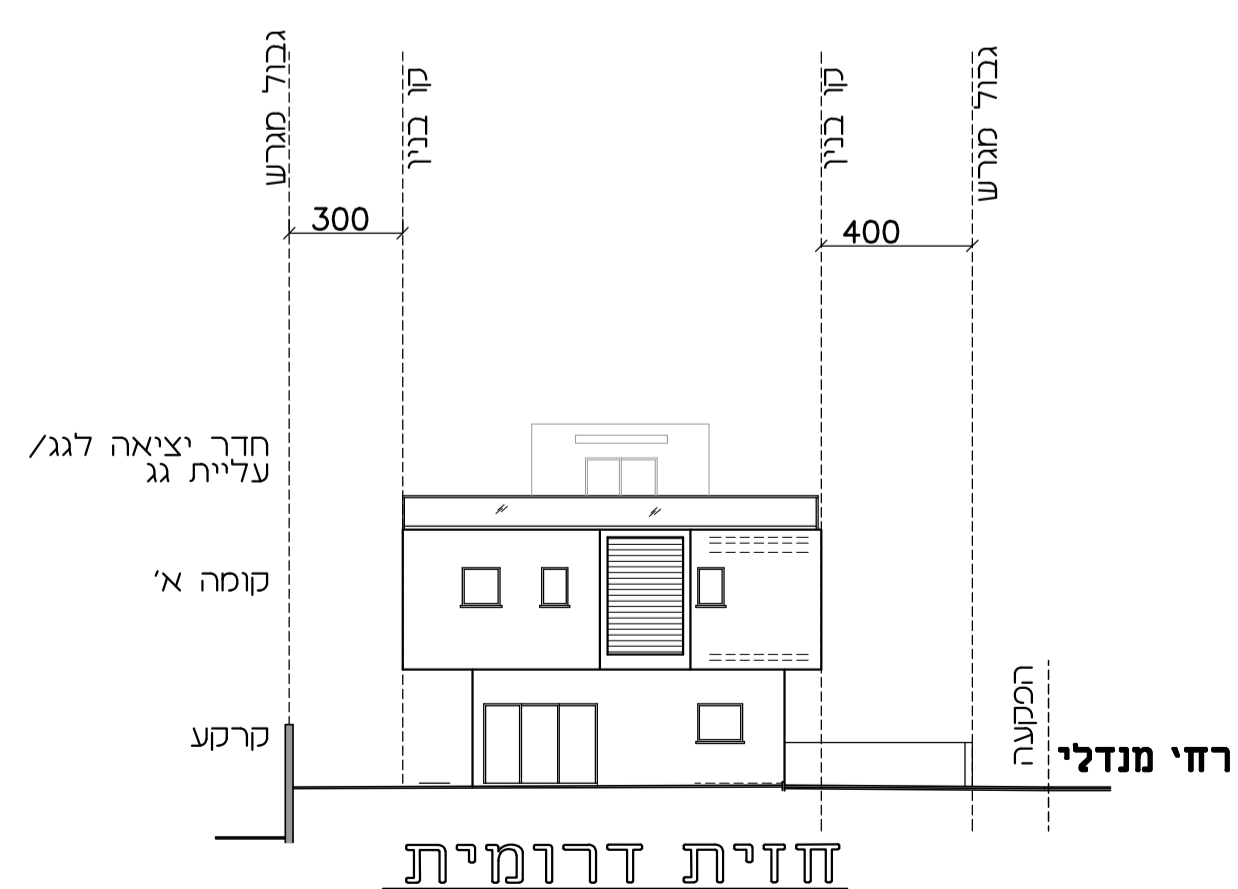

רצ/מק/ו/ו/ו/56
מנדלי פינת כצנלסון

נספח בינוי מנחה גליון 1 מתוך 1

מחוז	מרכז
מרחב תכנון מקומי	ראשון לציון
רשות מקומית	ראשון לציון
ישוב	ראשון לציון

תכנית בסמכות	מקומית
איחוד וחלוקה	ללא איחוד וחלוקה
היתרים או הרשאות	תכנית שמכוזה ניתן להוציא היתרים או הרשאות
מונה תדפיס:	

מועד הפקה	19/01/2020
שטח התכנית	0.510 דונם
קנה מידה	1:200

אישורים

שמות וחתימות:			
חתימה:	חתימה:	תאריך:	תאריך:
		עורך ראשי	בלנקו ביסטריצקי נסים

טבלת גושים וחלקות			
גוש	סוג הגוש	חלקות בשלמותן	חלקי חלקות
3945	מוסדר	400	