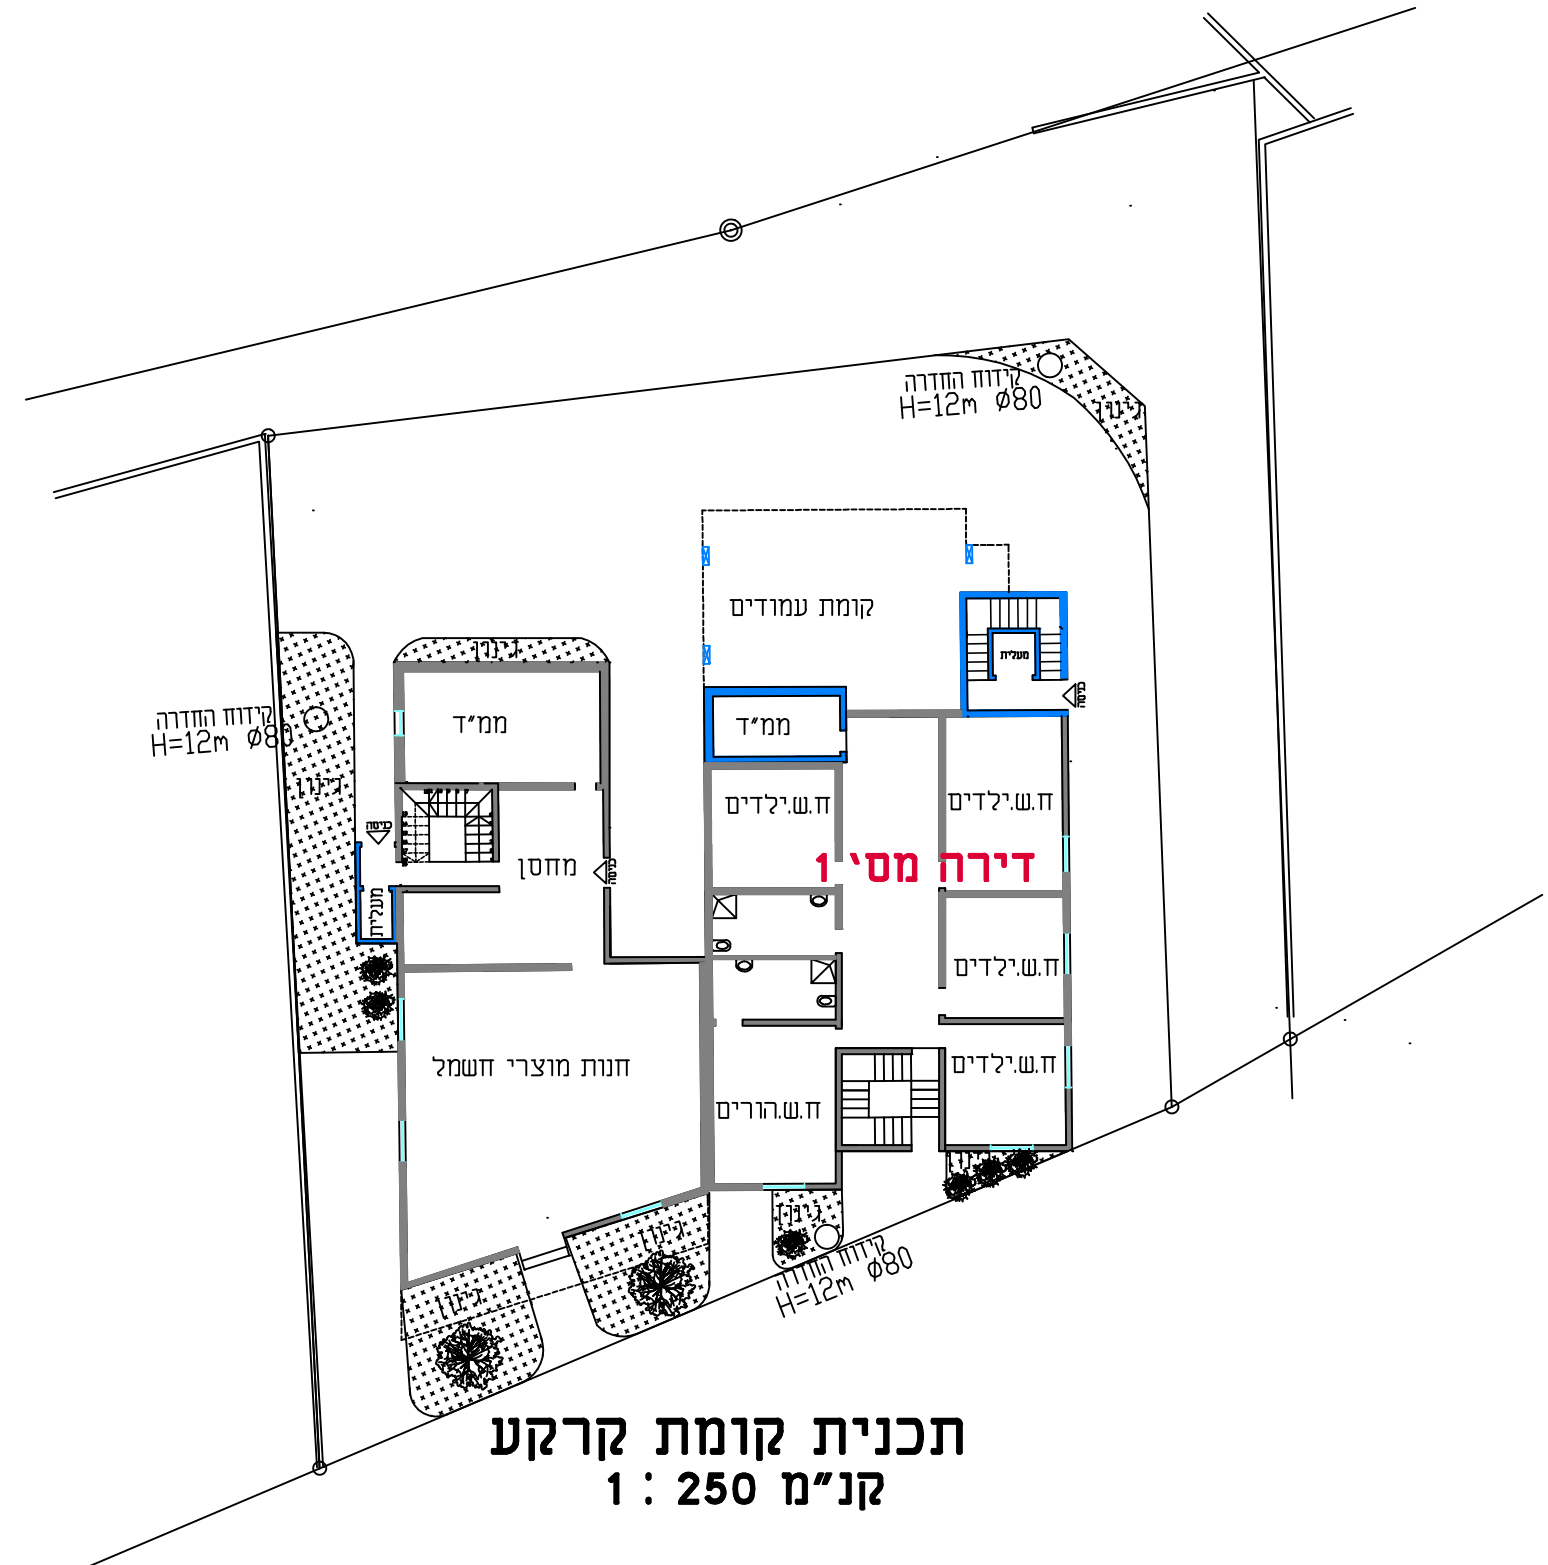

תכנית הריסות
קנ"מ 1 : 250

תכנית קומה ג'
קנ"מ 1 : 250

תכנית קומה ב'
קנ"מ 1 : 250

תכנית קומה א'
קנ"מ 1 : 250

תכנית קומת קרקע
קנ"מ 1 : 250

חזית מזרחית
קנ"מ 1 : 250

חזית צפונית
קנ"מ 1 : 250

חזית מערבית
קנ"מ 1 : 250

חזית דרומית
קנ"מ 1 : 250

נספח בינוי	
נספח לתכנית מסי 458-0863928	
חזית מסחרית ו- 6 יחיד מגורים בקלנסווה חמודה	
גליון 1 מתוך 1	
תחולה	מנחה
תיאור תאריך עריכת הנספח	16/06/2020
קנ"מ	1:250
תרשימים נוספים	קנ"מ
שם תרשים	-
שם תרשים	-
שם תרשים	-
שמות ודתימות:	
עורך הנספח	שם: טאל סתאני
	תאריך: