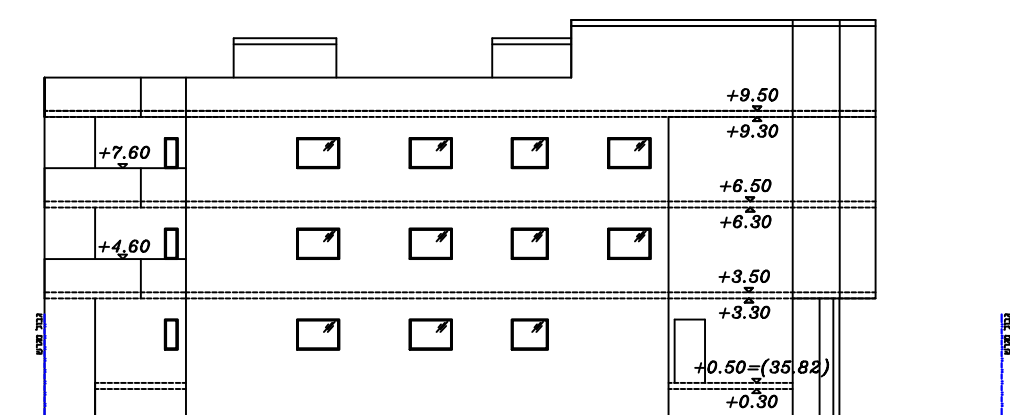

תכנית הריסות
קנ"מ 1 : 250

תכנית קומה ג'
קנ"מ 1 : 250

תכנית קומה ב'
קנ"מ 1 : 250

תכנית קומה א'
קנ"מ 1 : 250

תכנית קומת קרקע
קנ"מ 1 : 250

חזית מזרחית
קנ"מ 1 : 250

חזית צפונית
קנ"מ 1 : 250

חזית מערבית
קנ"מ 1 : 250

חזית דרומית
קנ"מ 1 : 250

נספח בינוי	
נספח לתכנית מסי 458-0863928	
חזית מסחרית ו- 6 יחיד מגורים בקלנסווה חמודה	
גליון 1 מתוך 1	
תחולה	מנחה
תיאור תאריך עריכת הנספח	16/06/2020
קנ"מ	1:250
תרשימים נוספים	קנ"מ
שם תרשים	-
שם תרשים	-
שם תרשים	-
שמות ודתימות:	
עורך הנספח	שם: טאל סתאני
	תאריך: