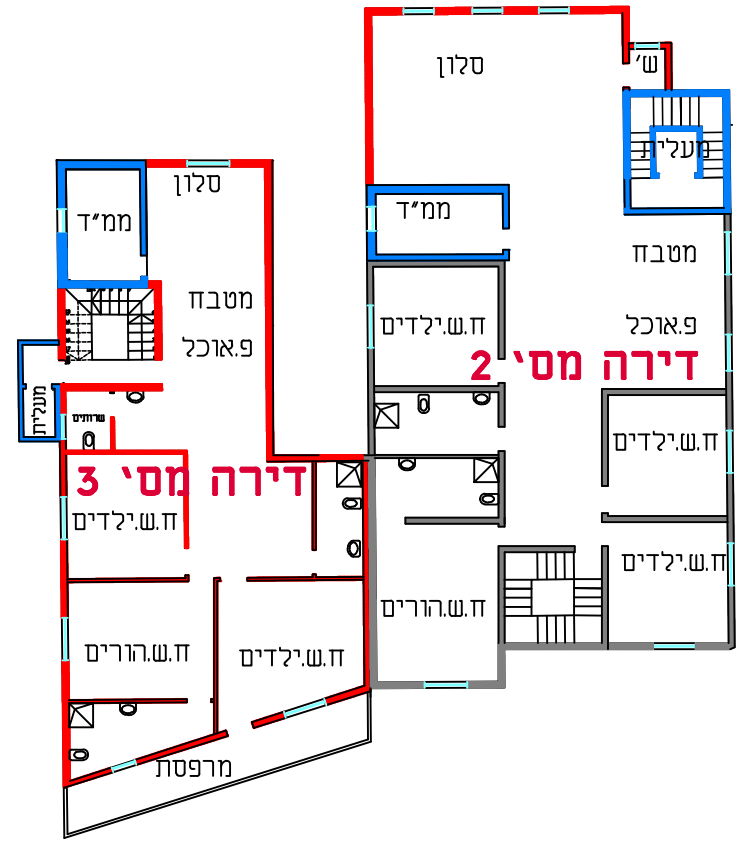

תכנית הריסות
קנ"מ 1 : 250

תכנית קומה ג'
קנ"מ 1 : 250

תכנית קומה ב'
קנ"מ 1 : 250

תכנית קומה א'
קנ"מ 1 : 250

תכנית קומת קרקע
קנ"מ 1 : 250

חזית מזרחית
קנ"מ 1 : 250

חזית צפונית
קנ"מ 1 : 250

חזית מערבית
קנ"מ 1 : 250

חזית דרומית
קנ"מ 1 : 250

נספח בינוי	
נספח לתכנית מסי 458-0863928	
חזית מסחרית ו- 6 יחיד מגורים בקלנסווה חמודה	
גליון 1 מתוך 1	
תחולה	מנחה
תיאור תאריך עריכת הנספח	16/06/2020
קנ"מ	1:250
תרשימים נוספים	קנ"מ
שם תרשים	-
שם תרשים	-
שם תרשים	-
שמות ודתימות:	
עורך הנספח	שם: טאל סתאני
	תאריך: