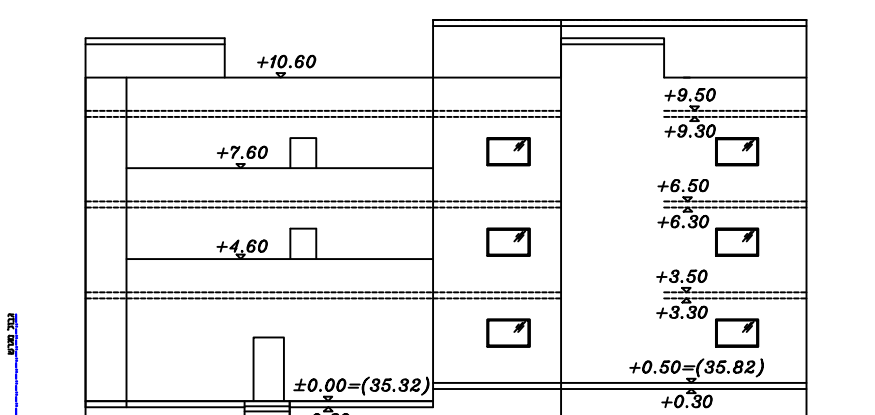

תכנית הריסות
קנ"מ 1 : 250

תכנית קומה ג'
קנ"מ 1 : 250

תכנית קומה ב'
קנ"מ 1 : 250

תכנית קומה א'
קנ"מ 1 : 250

תכנית קומת קרקע
קנ"מ 1 : 250

חזית מזרחית
קנ"מ 1 : 250

חזית צפונית
קנ"מ 1 : 250

חזית מערבית
קנ"מ 1 : 250

חזית דרומית
קנ"מ 1 : 250

נספח בינוי	
נספח לתכנית מסי 458-0863928	
חזית מסחרית ו- 6 יחיד מגורים בקלנסווה חמודה	
גליון 1 מתוך 1	
תחולה	מנחה
תיאור תאריך עריכת הנספח	16/06/2020
קנ"מ	1:250
תרשימים נוספים	קנ"מ
שם תרשים	-
שם תרשים	-
שם תרשים	-
שמות ודתימות:	
עורך הנספח	שם: טאל סתאני
	תאריך: