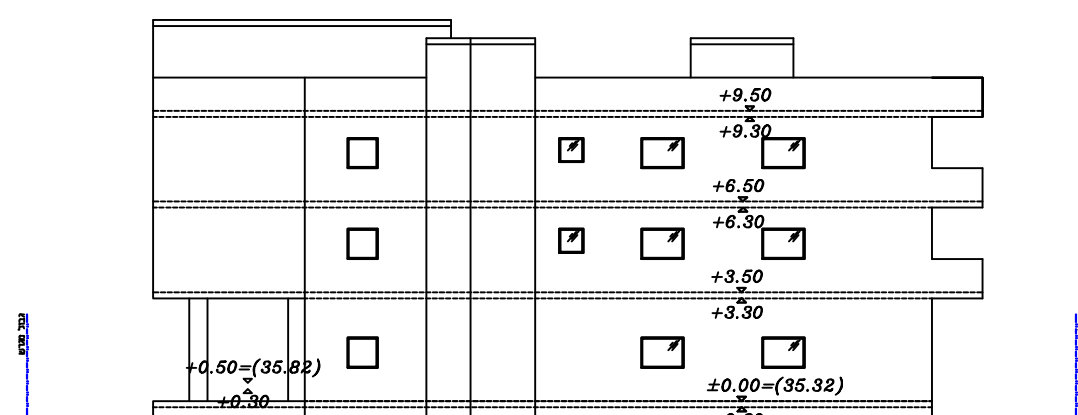

תכנית הריסות
קנ"מ 1 : 250

תכנית קומה ג'
קנ"מ 1 : 250

תכנית קומה ב'
קנ"מ 1 : 250

תכנית קומה א'
קנ"מ 1 : 250

תכנית קומת קרקע
קנ"מ 1 : 250

חזית מזרחית
קנ"מ 1 : 250

חזית צפונית
קנ"מ 1 : 250

חזית מערבית
קנ"מ 1 : 250

חזית דרומית
קנ"מ 1 : 250

נספח בינוי	
נספח לתכנית מסי 458-0863928	
חזית מסחרית ו- 6 יחיד מגורים בקלנסווה חמודה	
גליון 1 מתוך 1	
תחולה	מנחה
תיאור תאריך עריכת הנספח	16/06/2020
קנ"מ	1:250
תרשימים נוספים	קנ"מ
שם תרשים	-
שם תרשים	-
שם תרשים	-
שמות ודתימות:	
עורך הנספח	שם: טאל סתאני
	תאריך: