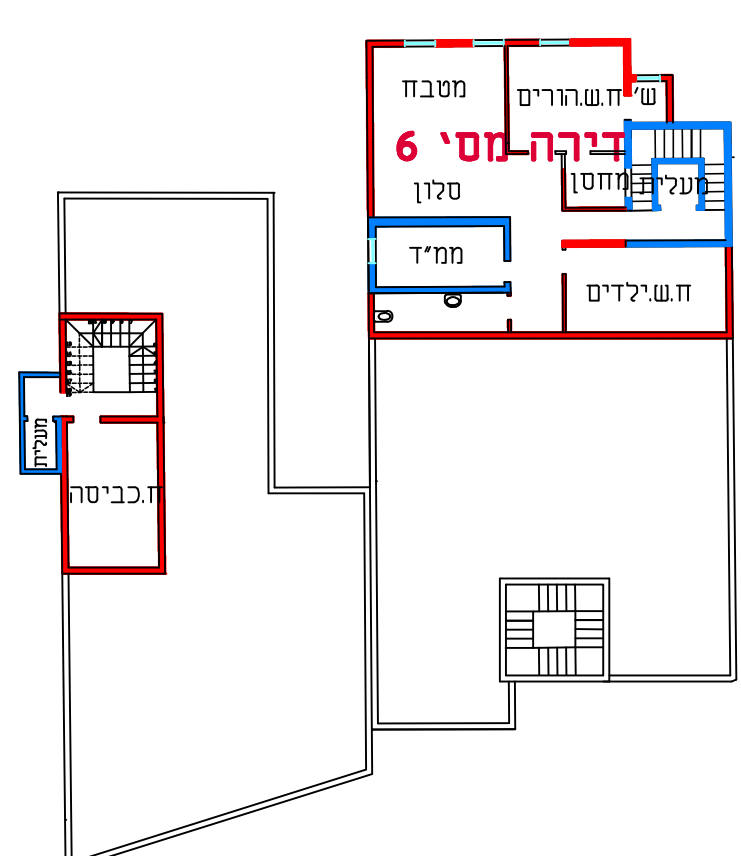

תכנית הריסות
קנ"מ 1 : 250

תכנית קומה ג'
קנ"מ 1 : 250

תכנית קומה ב'
קנ"מ 1 : 250

תכנית קומה א'
קנ"מ 1 : 250

תכנית קומת קרקע
קנ"מ 1 : 250

חזית מזרחית
קנ"מ 1 : 250

חזית צפונית
קנ"מ 1 : 250

חזית מערבית
קנ"מ 1 : 250

חזית דרומית
קנ"מ 1 : 250

נספח בינוי	
נספח לתכנית מסי 458-0863928	
חזית מסחרית ו- 6 יחיד מגורים בקלנסווה חמודה	
גליון 1 מתוך 1	
תחולה	מנחה
תיאור תאריך עריכת הנספח	16/06/2020
קנ"מ	1:250
תרשימים נוספים	קנ"מ
שם תרשים	-
שם תרשים	-
שם תרשים	-
שמות ודתימות:	
עורך הנספח	שם: טאל סתאני
	תאריך: