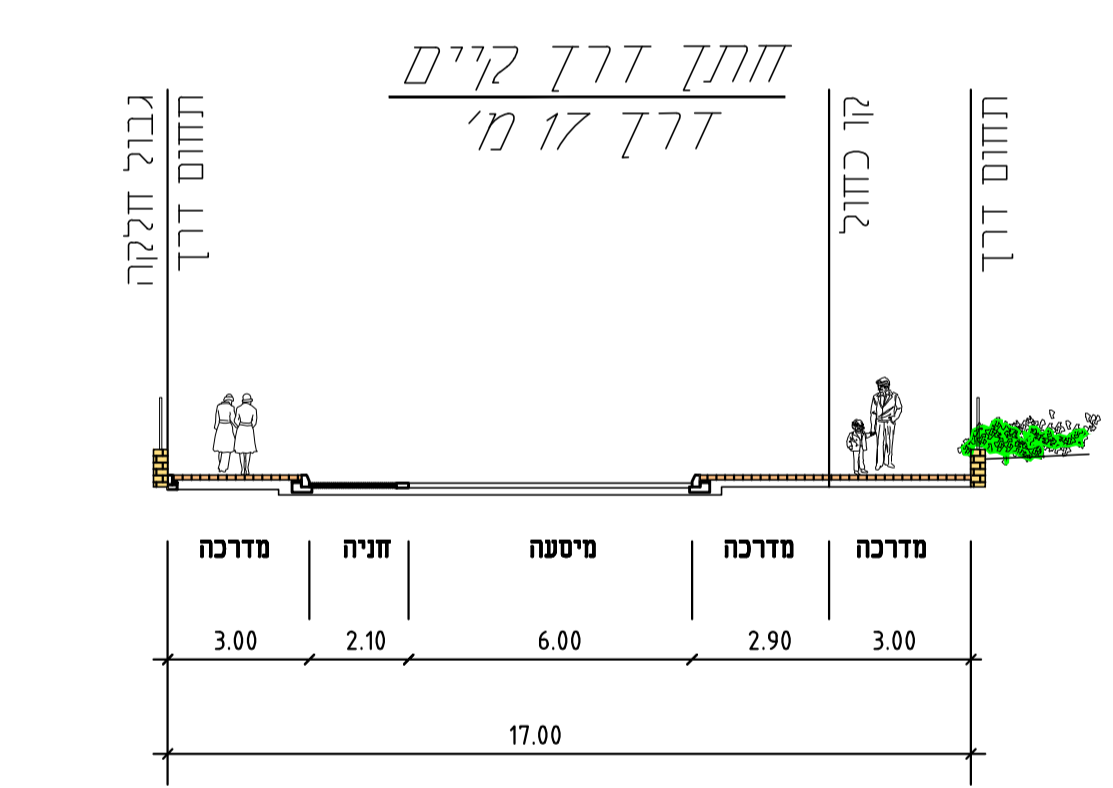

תוכנית

מס' תכנית: 423-0311373
 מס' חלקה: 423-0311373
 שטח: 100 מ"ר

מקרא מצב מוצע

- גבול התוכנית
- תא שטח
- קו בניין
- סמל חוקה
- סמל תא שטח
- מבנה
- לח"ט
- סמל חדר
- קו בניין
- רוחב חדר

תרשים התמצאות

טבלת מאזן חניות

מתוכנן	יחס	יח"ד מוצעות	חניות כדירות
24	2:1	12	חניות אורחים
12			סה"כ
36			

חוק התכנון והבנייה, התשכ"ה - 1965
תכנית מפורטת

מס' 423-0311373

הר\600\8\כא
איחוד וחלוקה + זכויות בניה
התכלת 6 הוד השרון

נספח תנועה גליון 1 מתוך 1

תכנית מתאר מקומית הכוללת הוראות של תכנית מפורטת