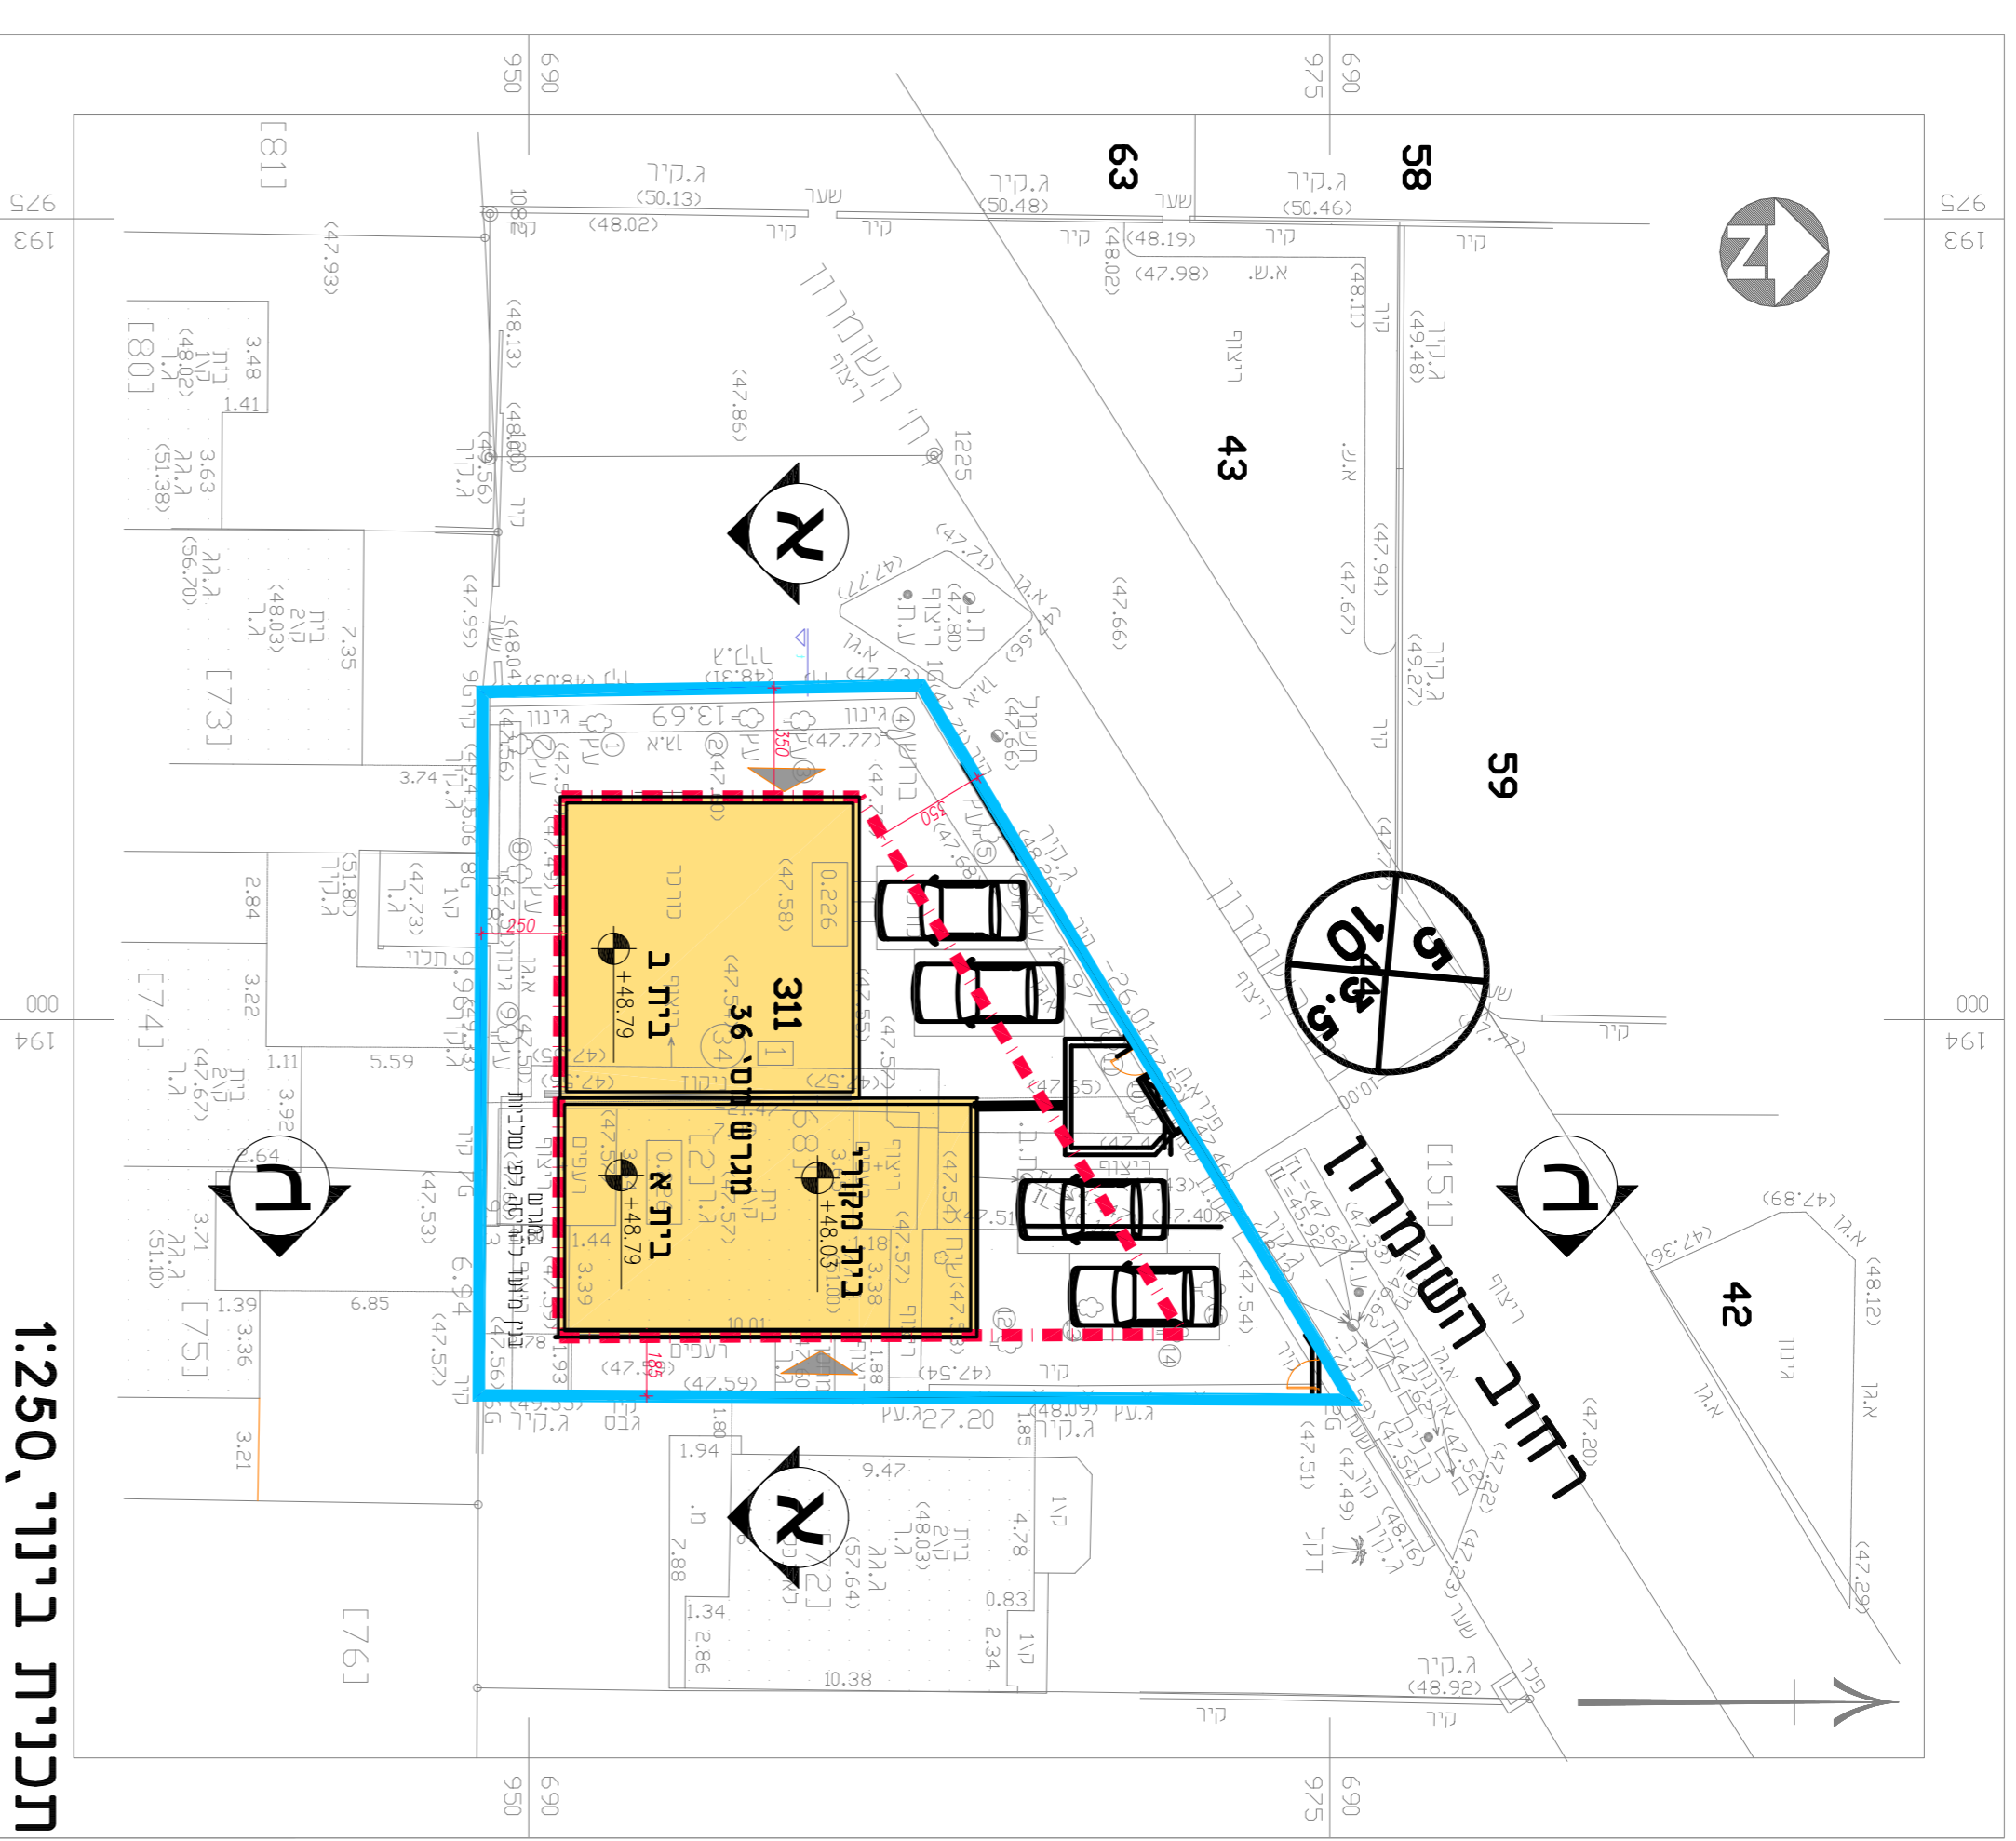

דווקא התכנון והבנייה- התשכ"ה 1965

תכנית מפורטת מטי 428-0916221

כ"מ\מק\282 קיסין

נספד בינוי ופיתוח

תחולת: מד"ב חלקית

גליון 1 מתוך 1

נספד בינוי

תאריך

קו בנין

גבול תכנית

רווחה

תכנית בינוי, 1:250

תכנית גנות, 1:250