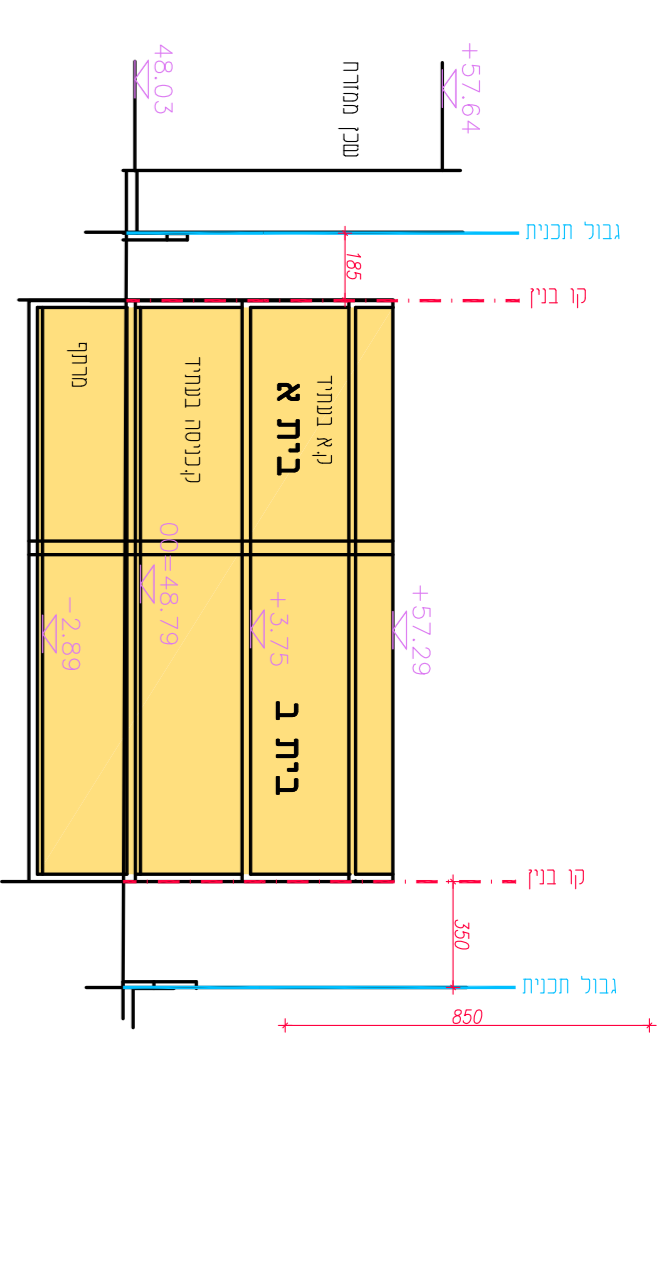

דווקא התכנון והבנייה- התשכ"ה 1965

תכנית מפורטת מטי 428-0916221

כ"מ\מק\282 קיסין

נספד בינוי ופיתוח

תחולת: מד"ב חלקית

גליון 1 מתוך 1

נספד בינוי

תאריך

קו בנין

גבול תכנית

רווחה

תכנית בינוי, 1:250

תכנית גנות, 1:250