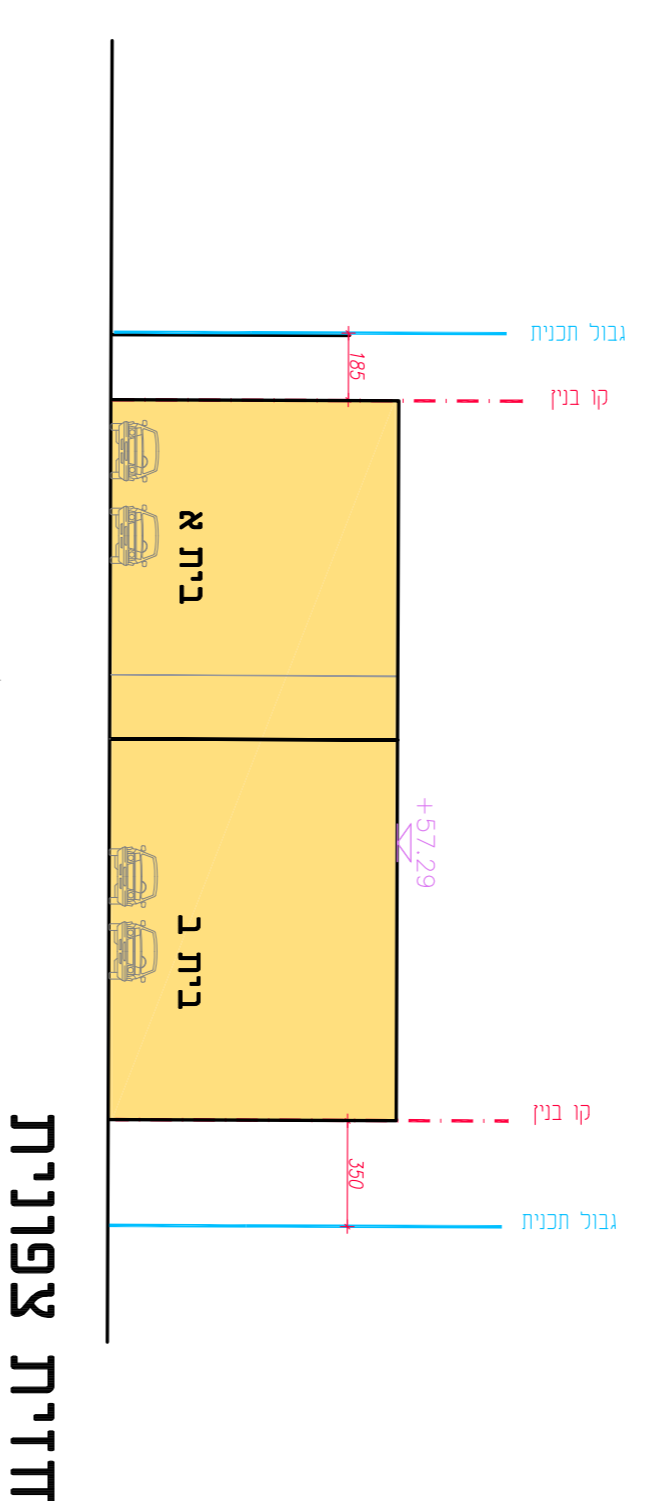

דווקא התכנון והבנייה- התשכ"ה 1965

תכנית מפורטת מטי 428-0916221

כ"מ\מק\282 קיסין

נספד בינוי ופיתוח

תחולת: מד"ב חלקית

גליון 1 מתוך 1

נספד בינוי

תאריך

15.01.2021

תאריך

קני"ח

רשימת המרשימים

1:250

תכנית בינוי

שמות ותתימות:	
נווד:	אד"י טובי גל 0544-868488
הנספה:	תאריך: טובי גל אדריכלים

מקרא-

קו בנין

גבול תכנית

רווחה

תכנית בינוי, 1:250

תכנית גנות, 1:250