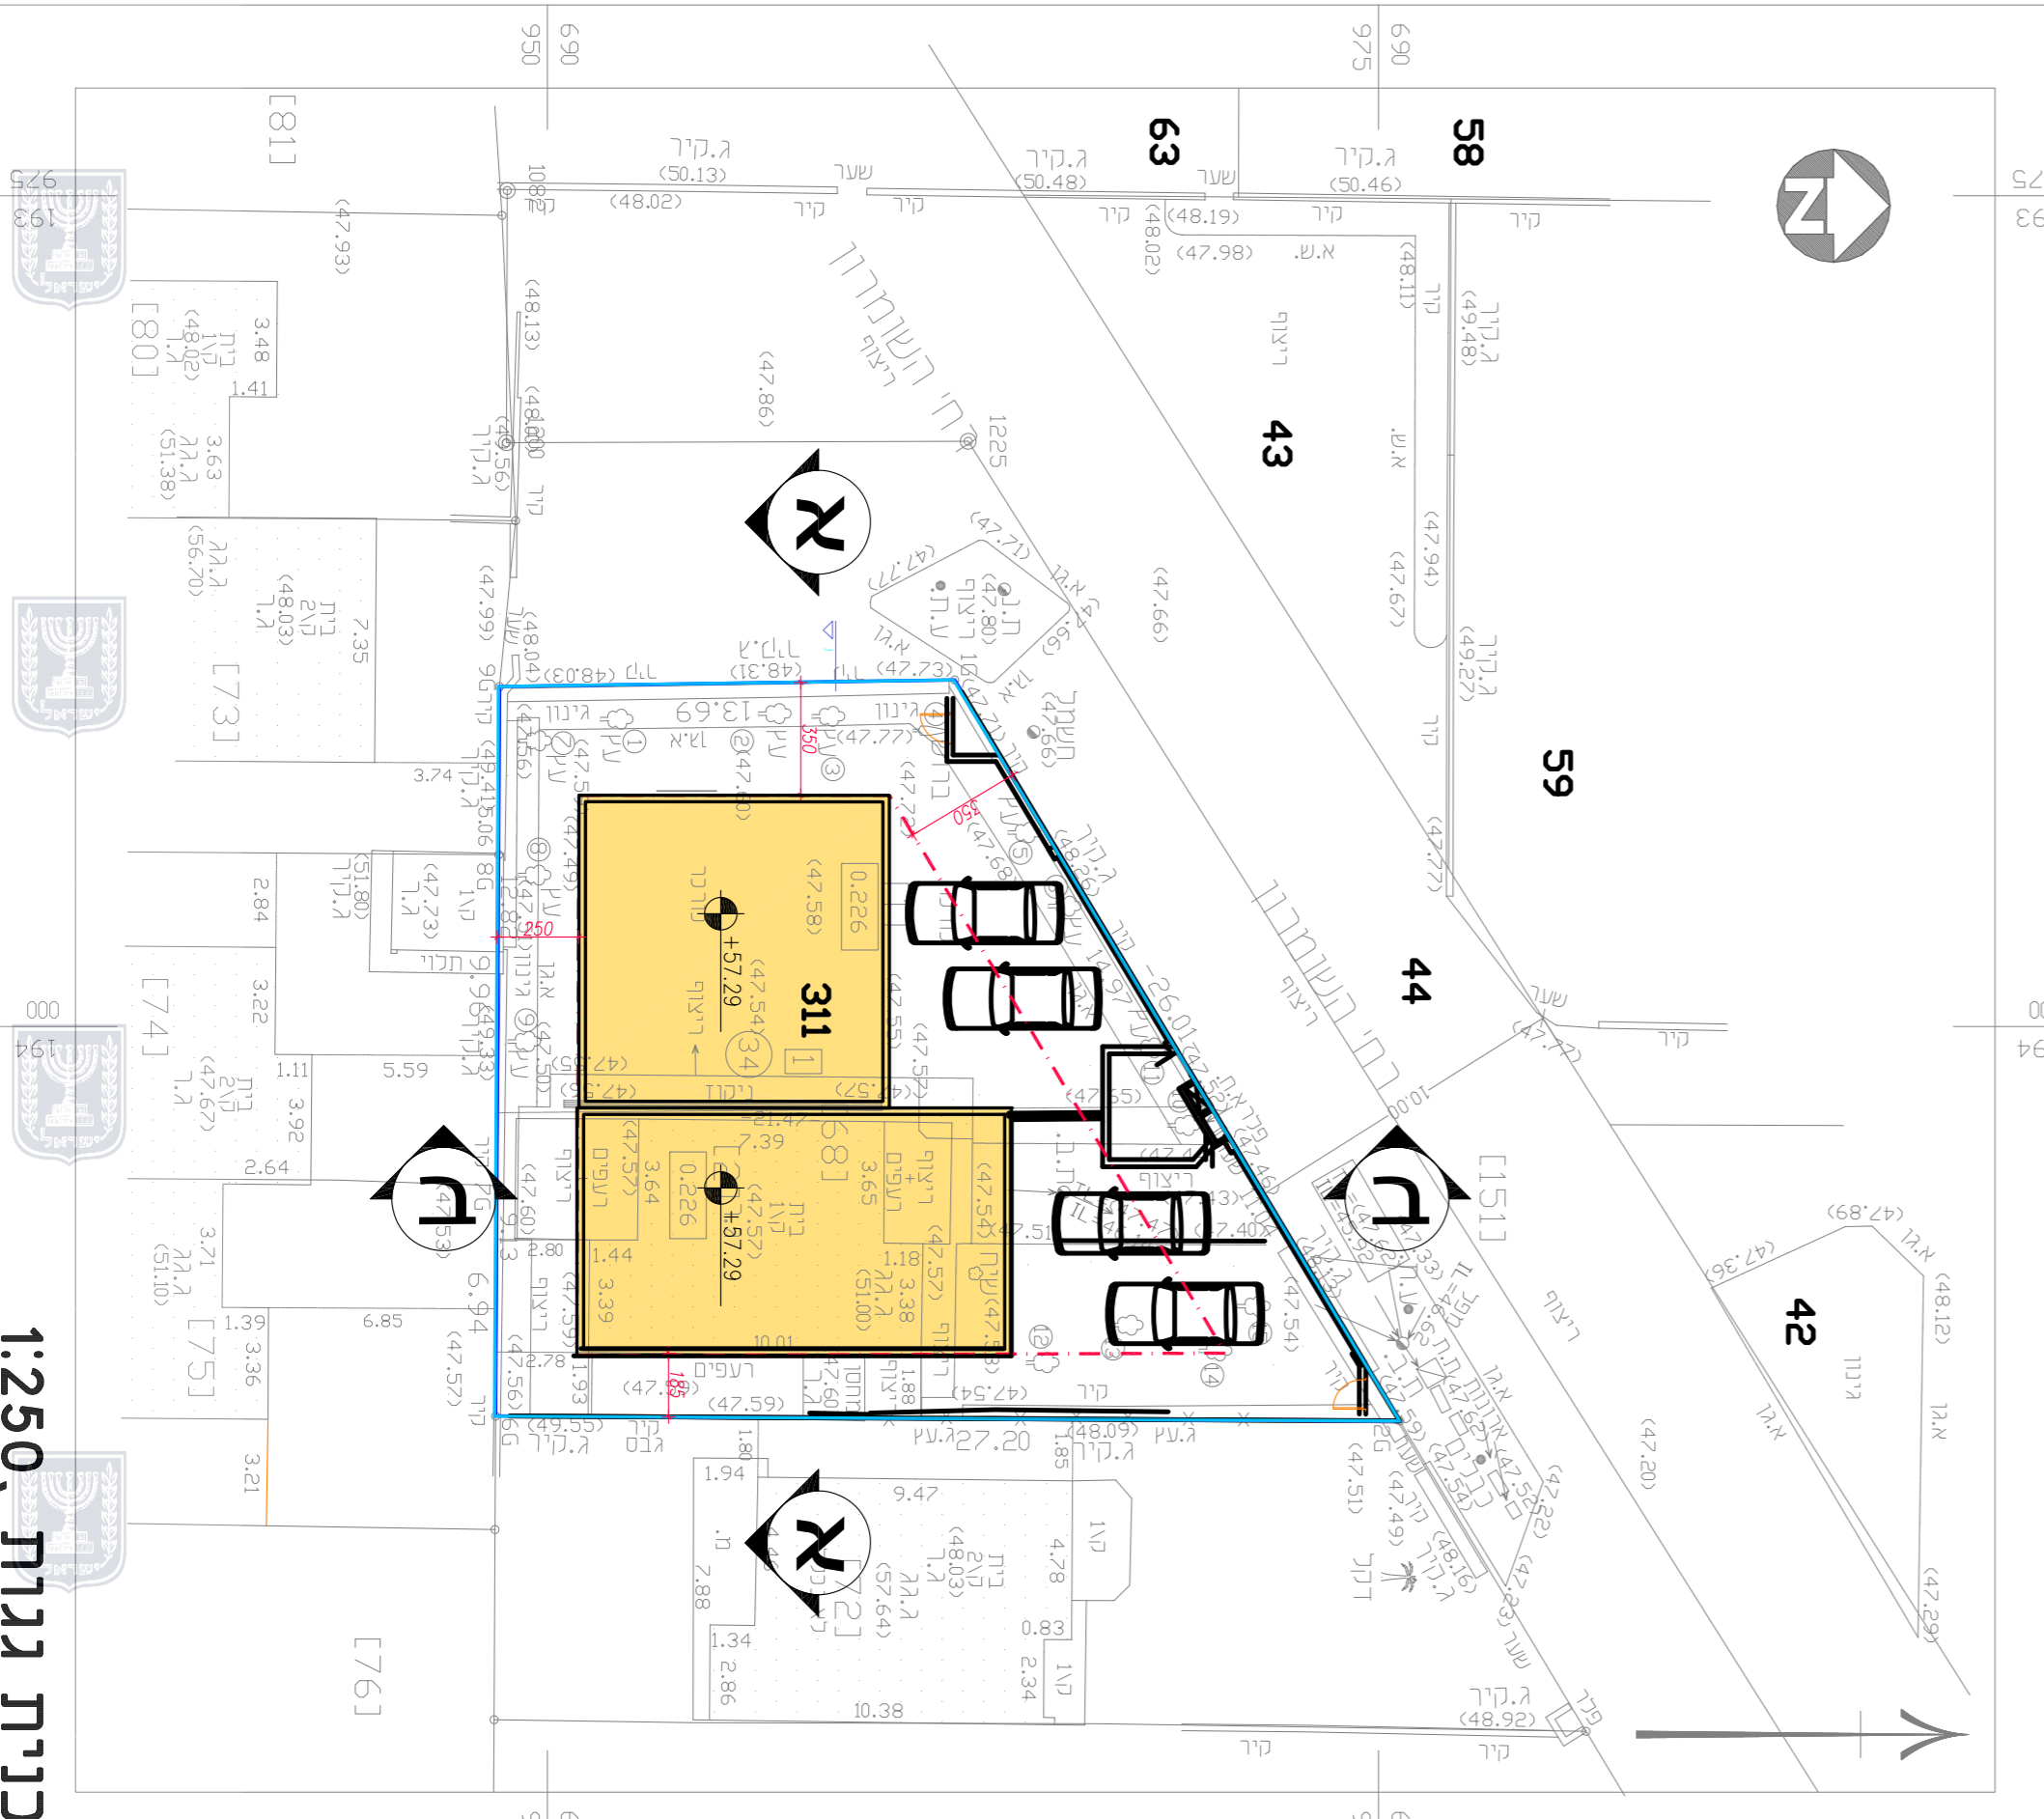

דווקא התכנון והבנייה- התשכ"ה 1965

תכנית מפורטת מטי 428-0916221

כ"מ\מק\282 קיסין

נספד בינוי ופיתוח

תחולת: מד"ב חלקית

גליון 1 מתוך 1

נספד בינוי

תאריך

קו בנין

גבול תכנית

רווחה

תכנית בינוי, 1:250

תכנית גנות, 1:250