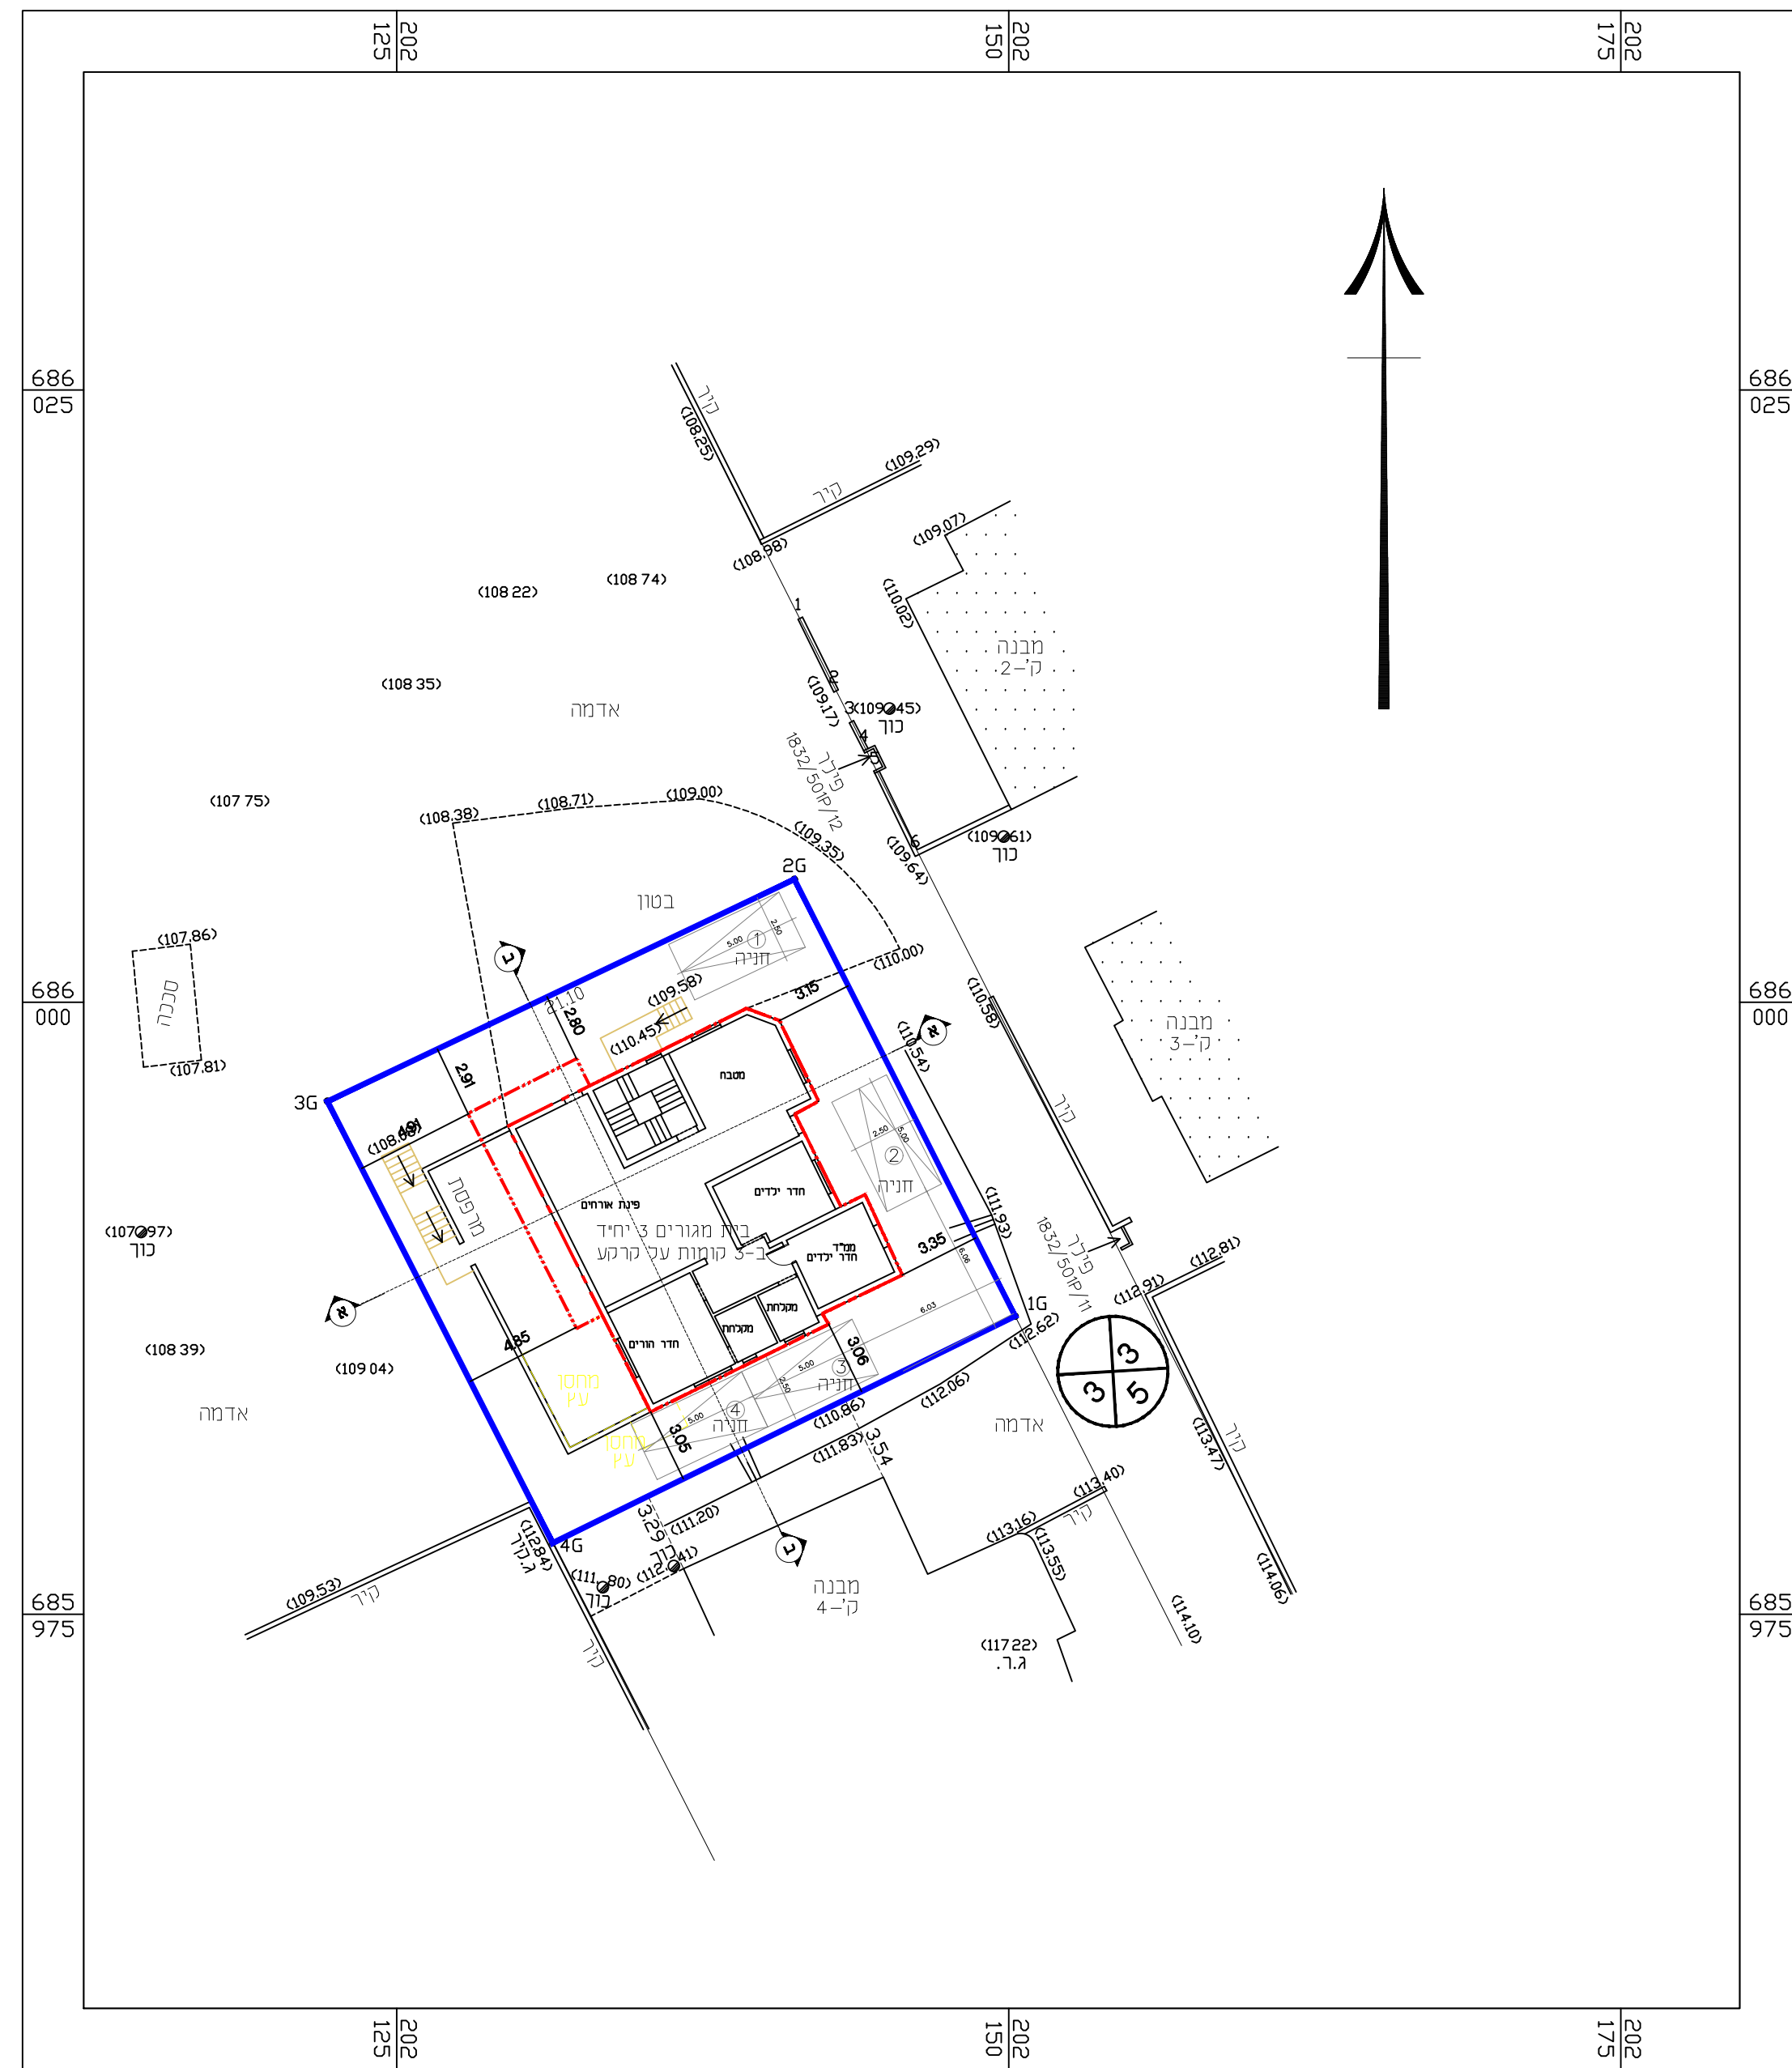

חוק התכנון והבנייה, התשכ"ה - 1965
תכנית מפורטת

מס' - 402-0969154

שם התכנית
הוספת זכויות בניה
גוש: 7856 חלקה: 15 מגרש: 10

תכנית בינוי וחניה

מחוז	המרכז
מרחב תכנון מקומי	טייבה
רשות מקומית	טייבה
ישוב	טייבה
תאריך	11/08/2021

שם הנספח	קנ"מ
בינוי וחניה	1 : 250

שמות וזחתימות:

עורך התוכנית	שם: מסארוה עלא	זחתימה:
--------------	----------------	---------

תכנית קומת קרקע
ק.מ. 1 : 250

תכנית קומות א'-ב'
ק.מ. 1 : 250

חתך א-א
ק.מ. 1 : 250

חתך ב-ב
ק.מ. 1 : 250

טבלת מאזן חניה

שומש קרקע	מס' יחיד	שטח בניה מ"ר	תקן חניה	מספר חניות
מערס	3 יחיד	20 מ"ר	1.33	4
סח"כ	1	1.33	4	4

הערות

תקן החניה לפי התקן של משרד התחבורה 2016