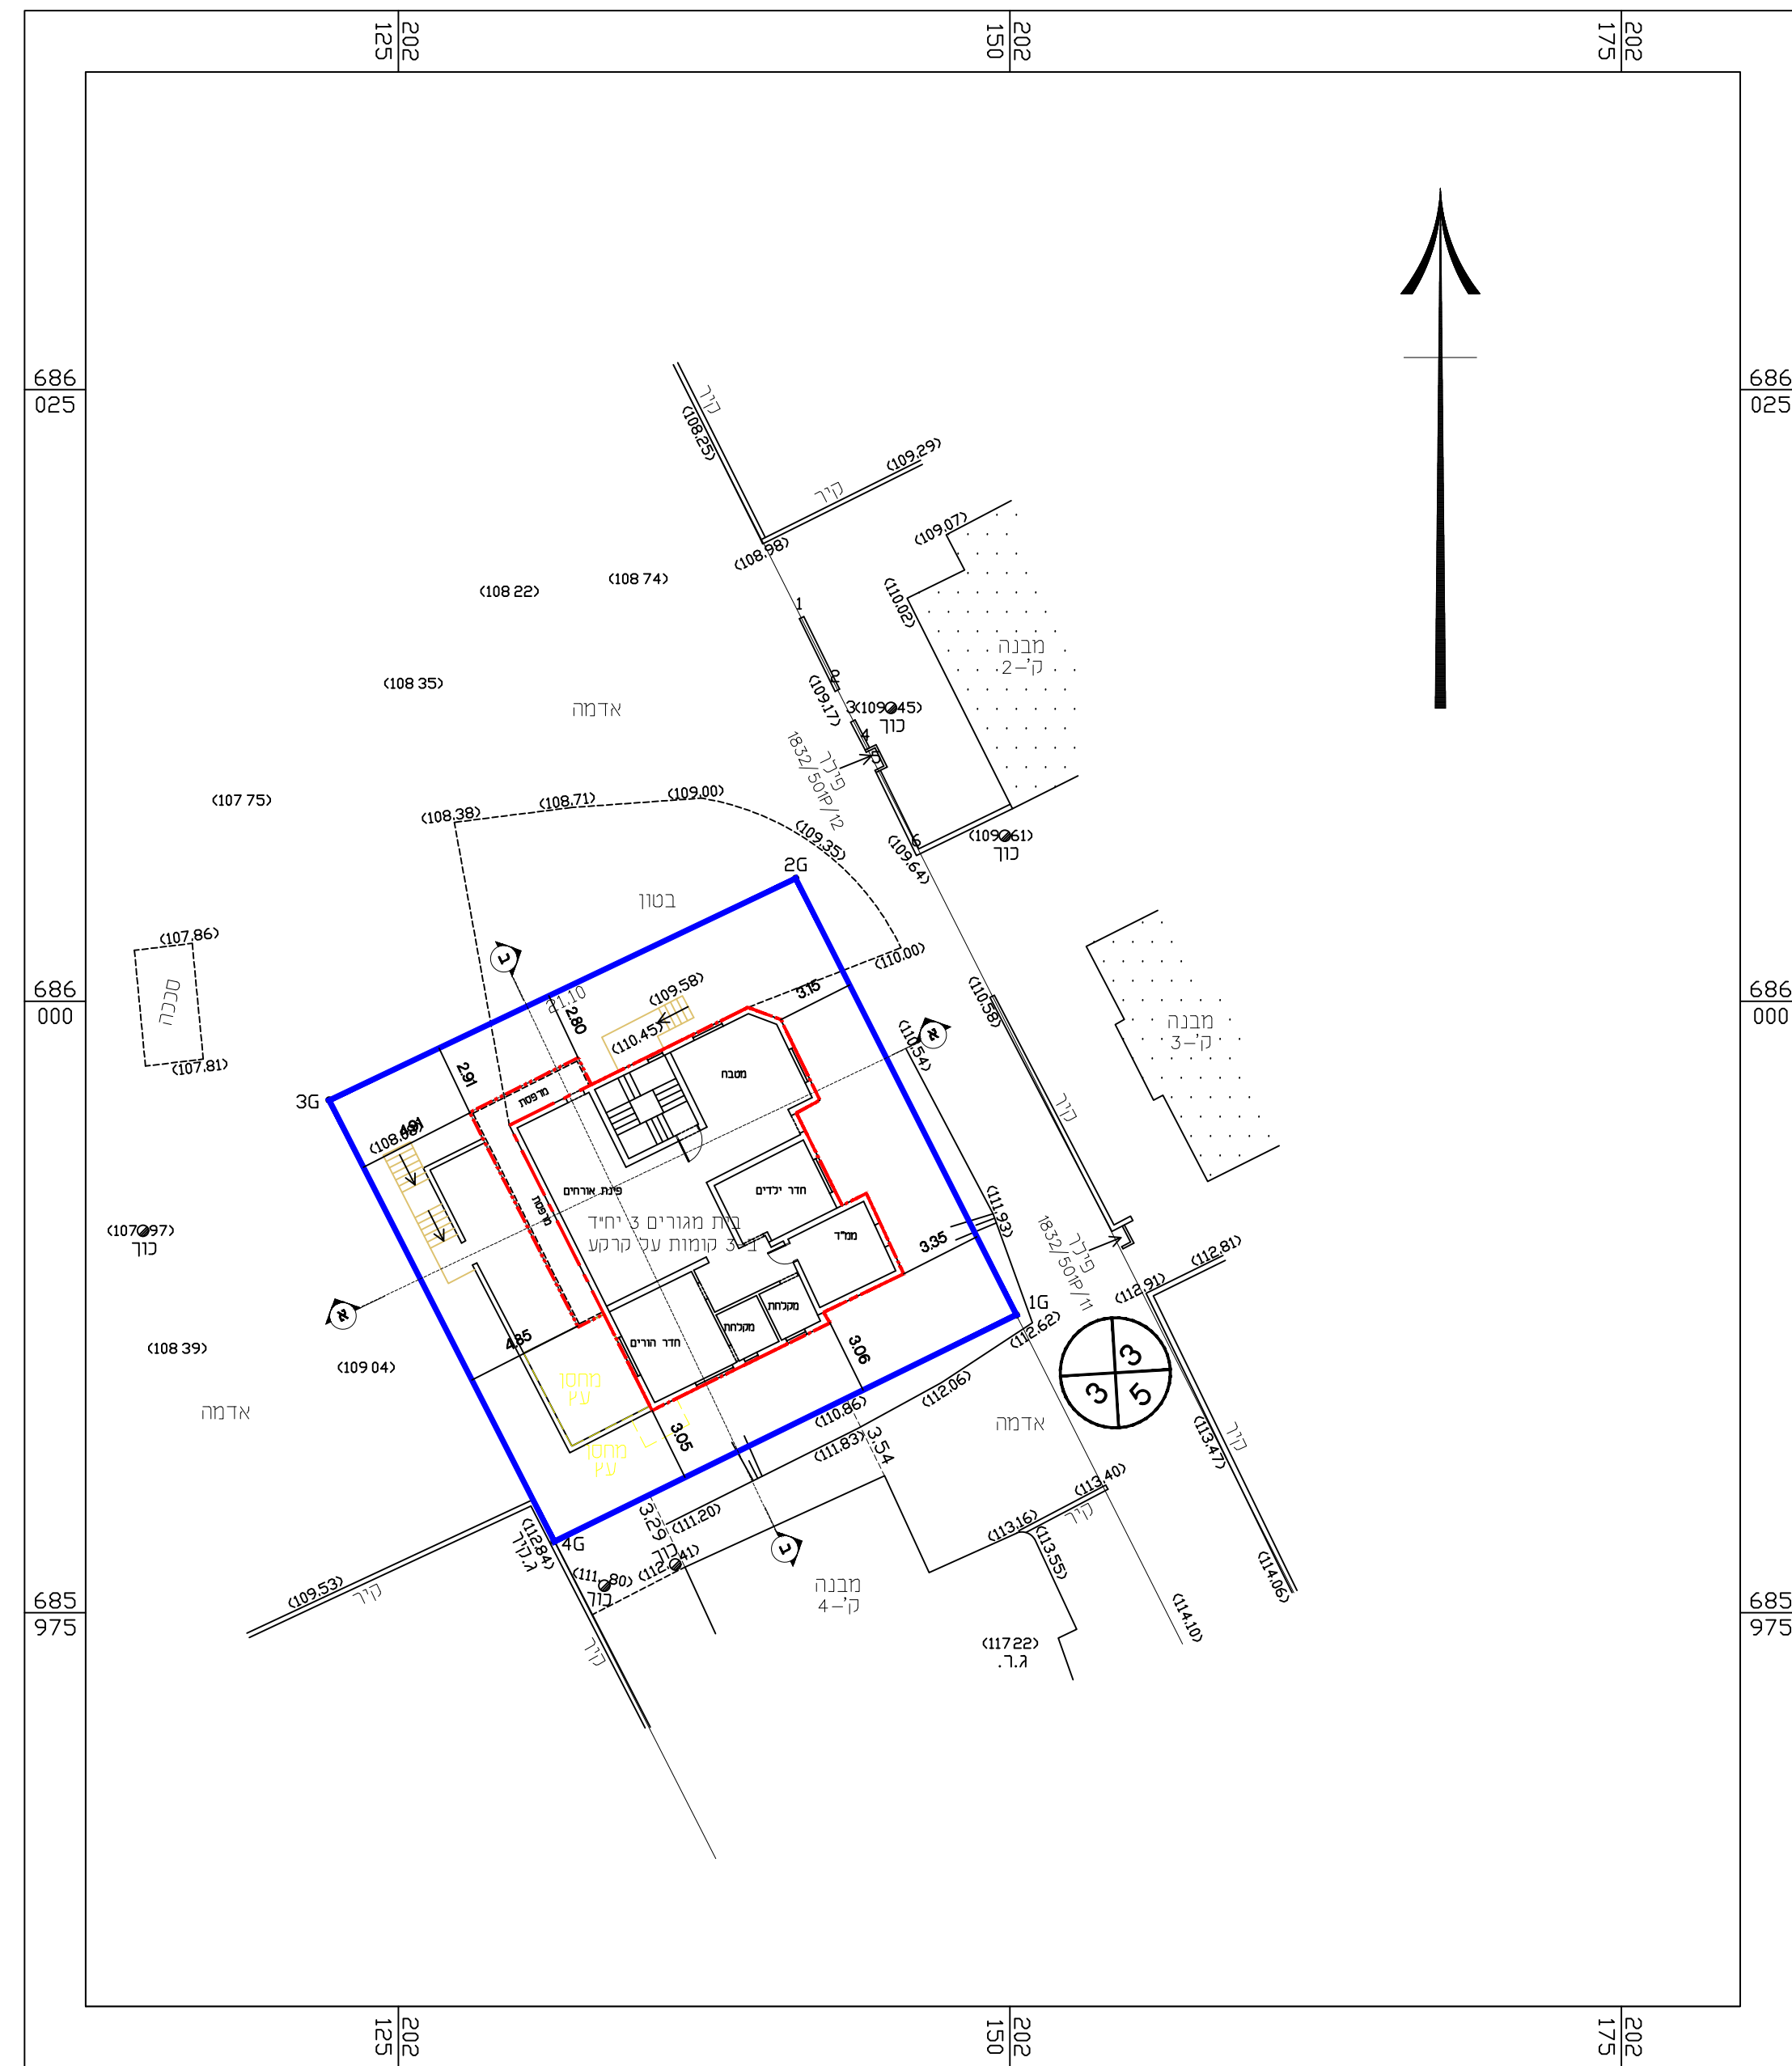

חוק התכנון והבנייה, התשכ"ה - 1965
תכנית מפורטת

מס' - 402-0969154

שם התכנית
הוספת זכויות בניה
גוש: 7856 חלקה: 15 מגרש: 10

תכנית בינוי וחניה

מחוז	המרכז
מרחב תכנון מקומי	טייבה
רשות מקומית	טייבה
ישוב	טייבה
תאריך	11/08/2021

שם הנספח	קנ"מ
בינוי וחניה	1 : 250

שמות וזחתימות:

עורך התוכנית	שם: מסארוה עלא	זחתימה:
--------------	----------------	---------

תכנית קומת קרקע
ק.מ. 1 : 250

תכנית קומות א'-ב'
ק.מ. 1 : 250

חתך א-א
ק.מ. 1 : 250

חתך ב-ב
ק.מ. 1 : 250

טבלת מאזן חניה

שומש קרקע	מס' יחיד	שטח בניה מ"ר	תקן חניה	מספר חניות
מערס	3 יחיד	20 מ"ר	1.33	4
סח"כ	1	1.33	4	4

הערות

תקן החניה לפי התקן של משרד התחבורה 2016