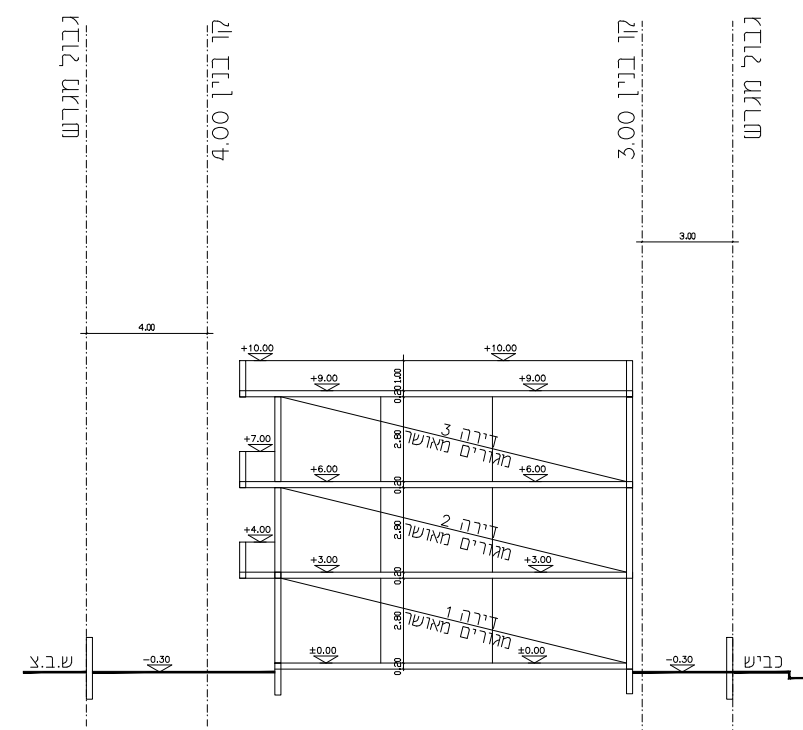

חוק התכנון והבנייה, התשכ"ה - 1965
תכנית מפורטת

מס' - 402-0969154

שם התכנית
הוספת זכויות בניה
גוש: 7856 חלקה: 15 מגרש: 10

תכנית בינוי וחניה

מחוז	המרכז
מרחב תכנון מקומי	טייבה
רשות מקומית	טייבה
ישוב	טייבה
תאריך	11/08/2021

שם הנספח	קנ"מ
בינוי וחניה	1 : 250

שמות וזחתימות:

עורך התוכנית	שם: מסארוה עלא	זחתימה:
--------------	----------------	---------

תכנית קומת קרקע
ק.מ. 1 : 250

תכנית קומות א'-ב'
ק.מ. 1 : 250

חתך א-א
ק.מ. 1 : 250

חתך ב-ב
ק.מ. 1 : 250

טבלת מאזן חניה

שומש קרקע	מס' יחיד	שטח בניה מ"ר	תקן חניה	מספר חניות
מערס	3 יחיד	20 מ"ר	1.33	4
סח"כ	1	1.33	4	4

הערות

תקן החניה לפי התקן של משרד התחבורה 2016