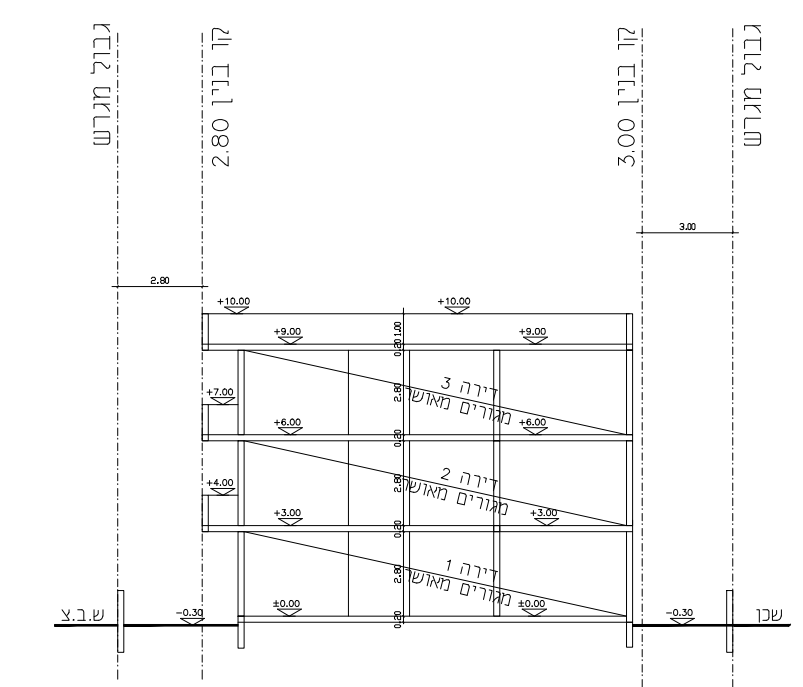

שם הנספח	קנ"מ
בינוי וחניה	1 : 250

שמות וזחתימות:

עורך התוכנית	שם: מסארוה עלא	זחתימה:
--------------	----------------	---------

תכנית קומת קרקע
ק.מ. 1 : 250

תכנית קומות א'-ב'
ק.מ. 1 : 250

חתך א-א
ק.מ. 1 : 250

חתך ב-ב
ק.מ. 1 : 250

טבלת מאזן חניה

שומש קרקע	מס' יחיד	שטח בניה מ"ר	תקן חניה	מספר חניות
מערס	3 יחיד	20 מ"ר	1.33	4
סח"כ	1	1.33	4	4

הערות

תקן החניה לפי התקן של משרד התחבורה 2016