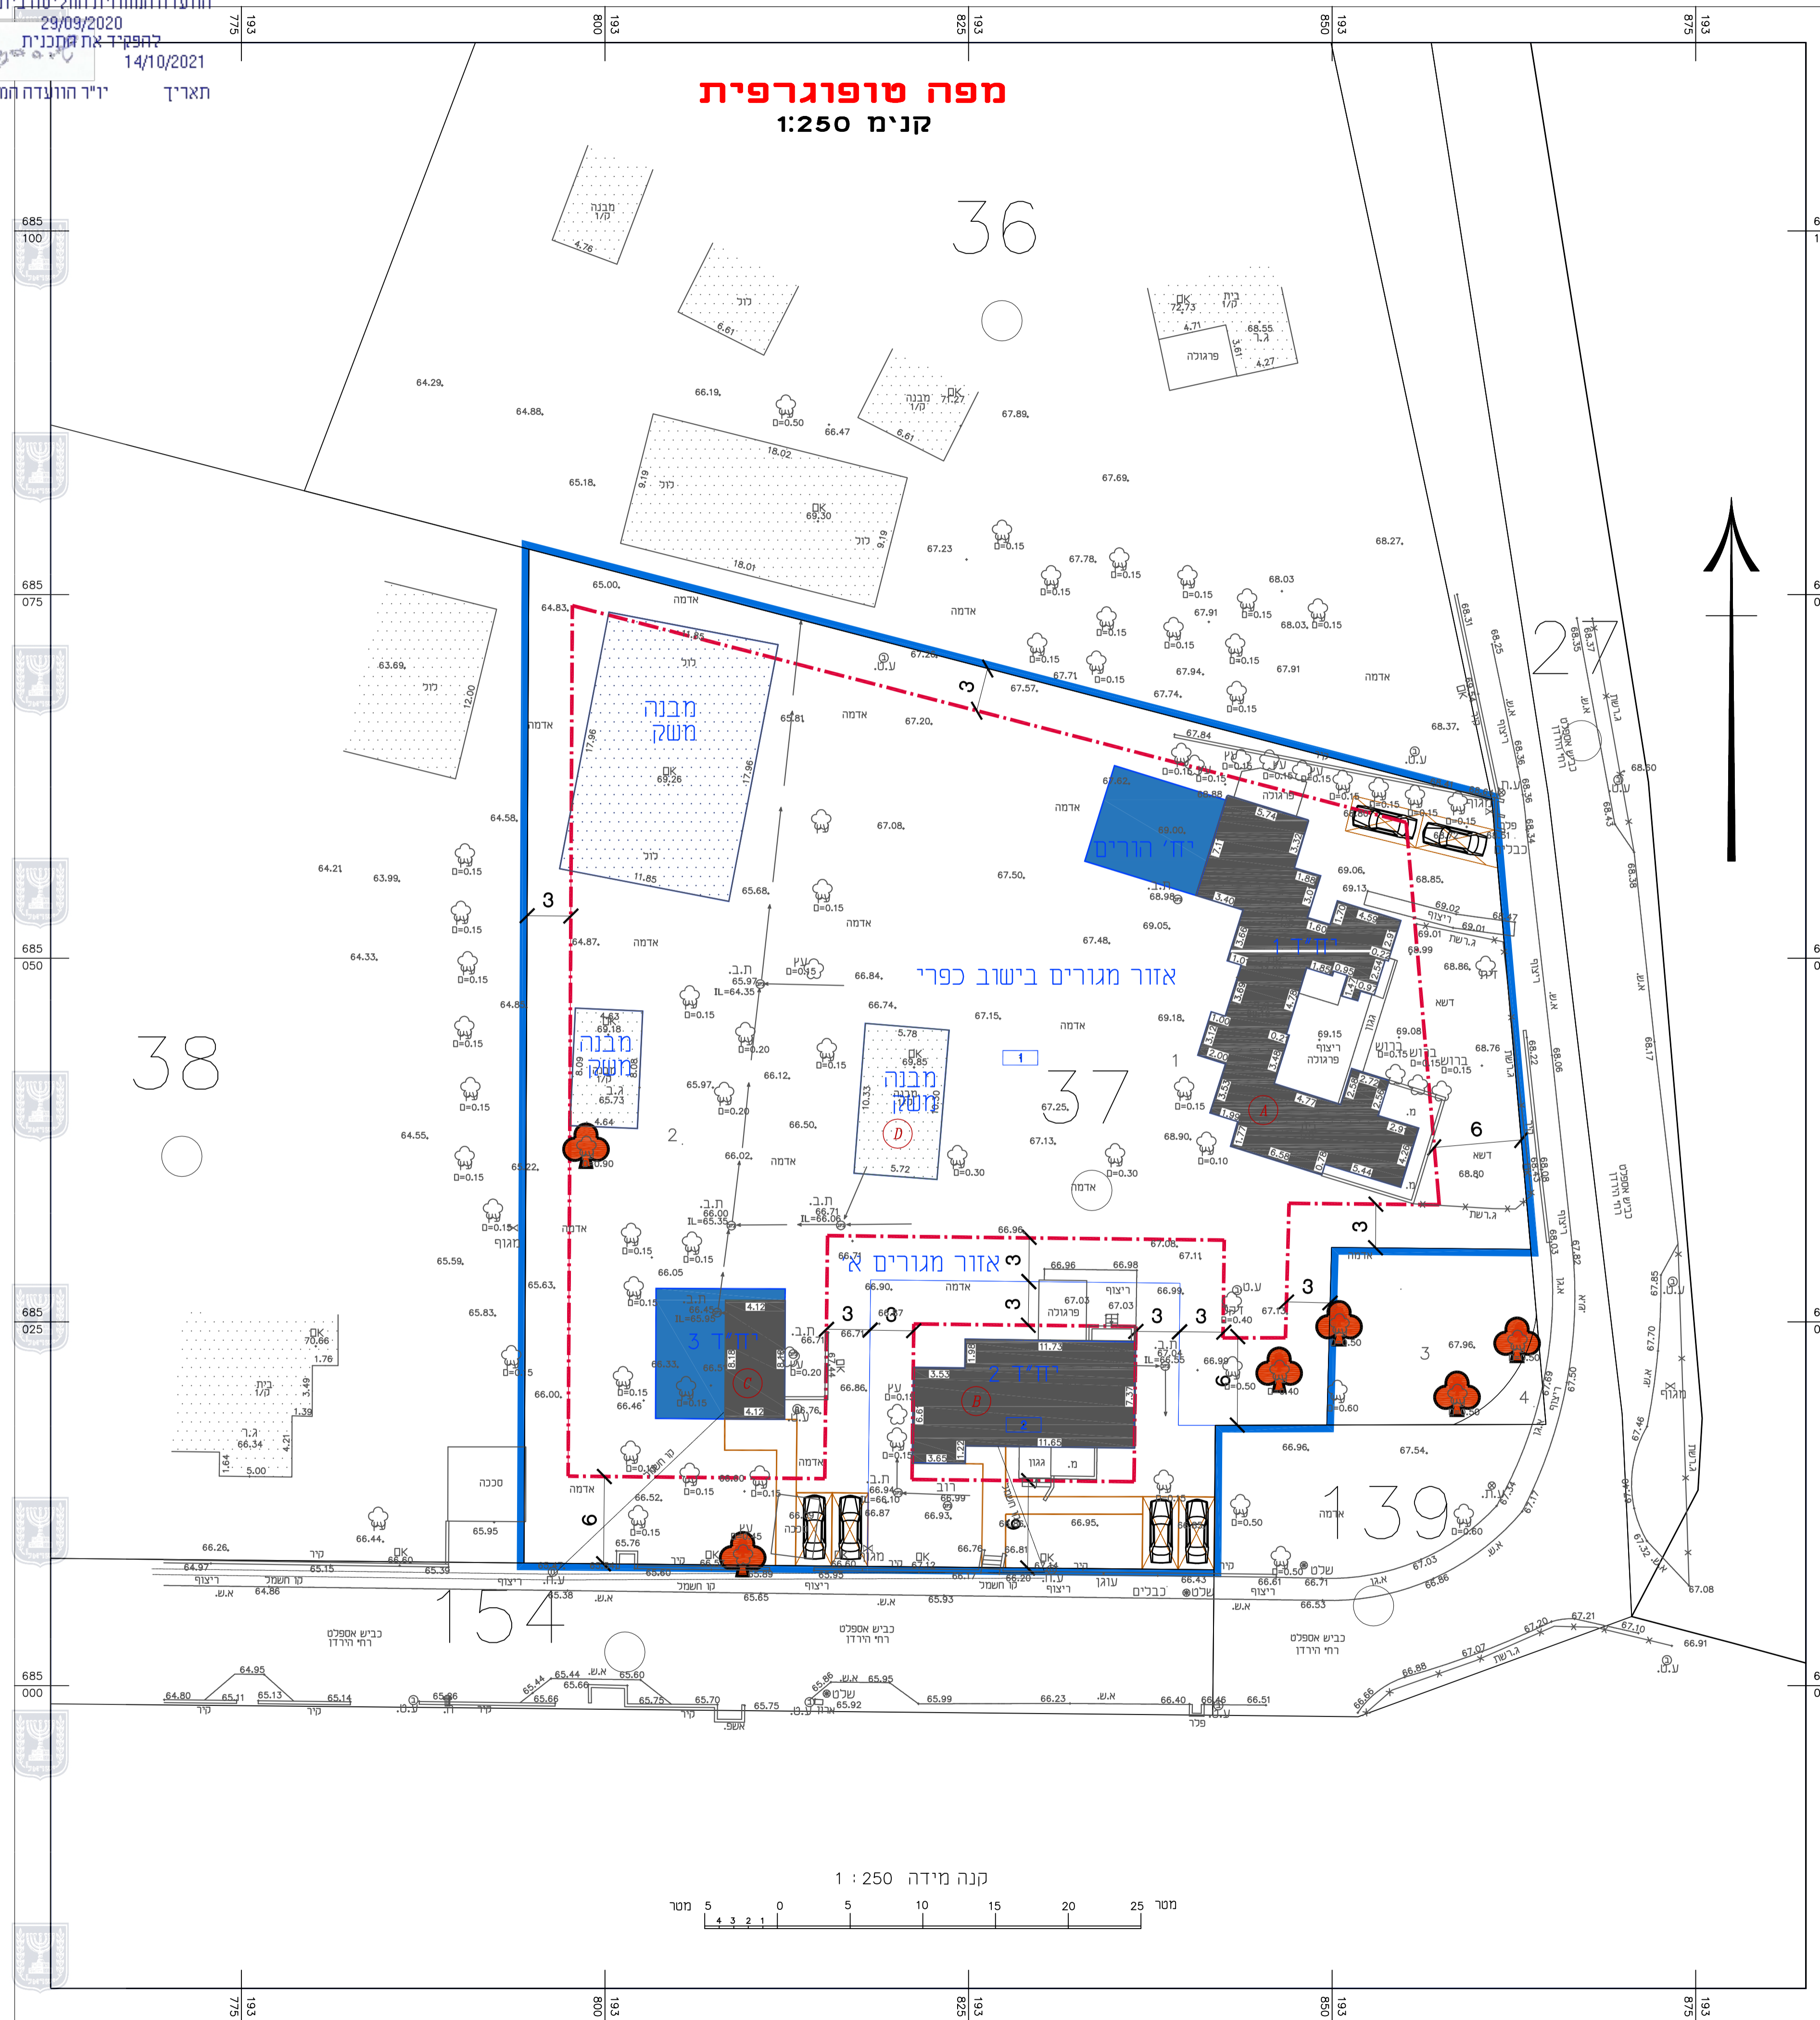

מפה טופוגרפית
 קנימ 1:250

- מקרא:**
-  גבול תכנית
 -  קו בנין
 -  יחידת דיור מוצעת
 -  יחידת דיור קיימת
 -  מבני משק קיימים
 -  עץ לשימור
 -  גבול תא ומספרו

נספח בינוי	
נספח לתכנית מס' 412-0672634	
פיצול מגרש - עין ורד	
נספח לתכנית	גליון 1 מתוך 1
תחולה	מנחה
תאריך עריכת הנספח	11/07/2021
רשימת התרשימים	קנ"מ
נספח בינוי	1250

שמות וזחתימות:		
עורך הנספח	שם:	רון רוזן
	תאריך:	רון לינברג אדריכלים
	זחתימה:	