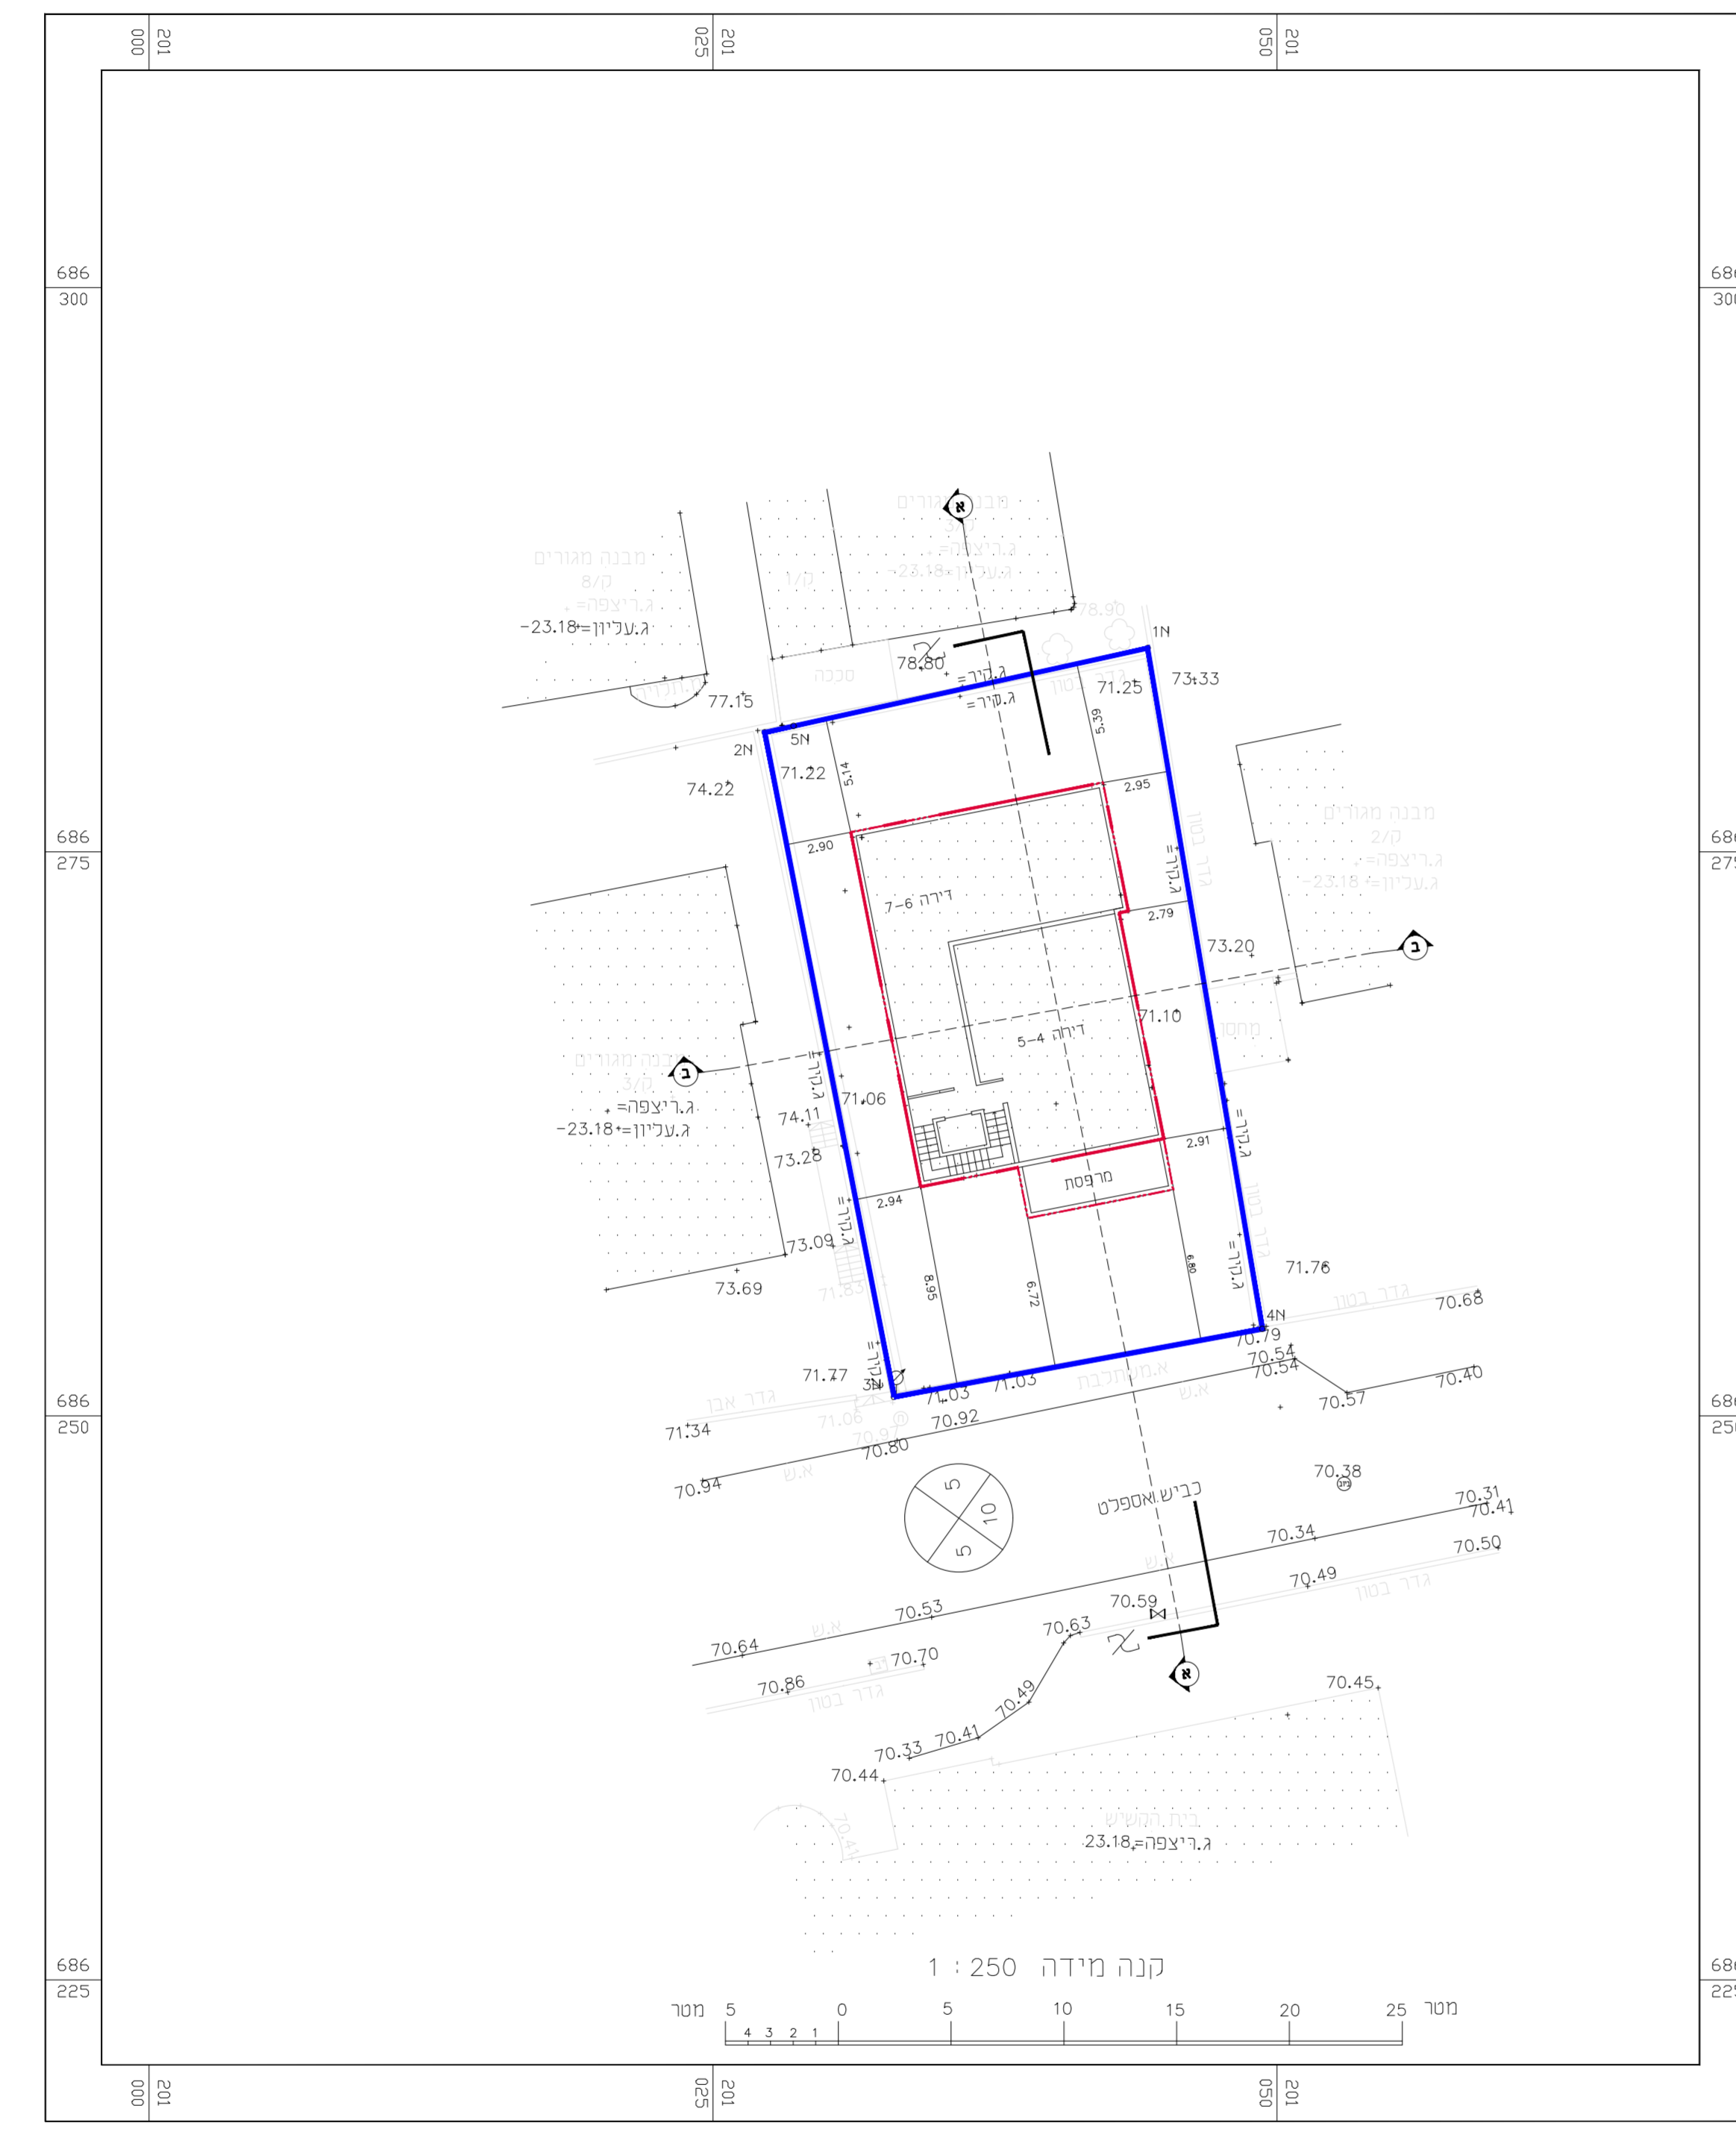

חתך א - א
 קנ"מ 1 : 250

חתך ב - ב
 קנ"מ 1 : 250

דירות 7-4
 תכנית קומה ד-ה
 ק.מ. 1 : 250

דירות 3-1
 תכנית קומות א-ב-ג
 ק.מ. 1 : 250

תכנית קומת הרקע
 ק.מ. 1 : 250

מקרא
 תכנית בינוי

גבול תכנית

להיטה

חוק התכנון והבנייה, התשכ"ה - 1965
תכנית מפורטת

מס' - 402-0907964

שם התכנית
הוספת יחידות דיור למבנה מגורים
בגוש 7842, חלקה 33

תכנית בינוי

מחוז	המרכז
מרחב תכנון מקומי	טייבה
רשות מקומית	טייבה
ישוב	טייבה
תאריך	04/11/2021