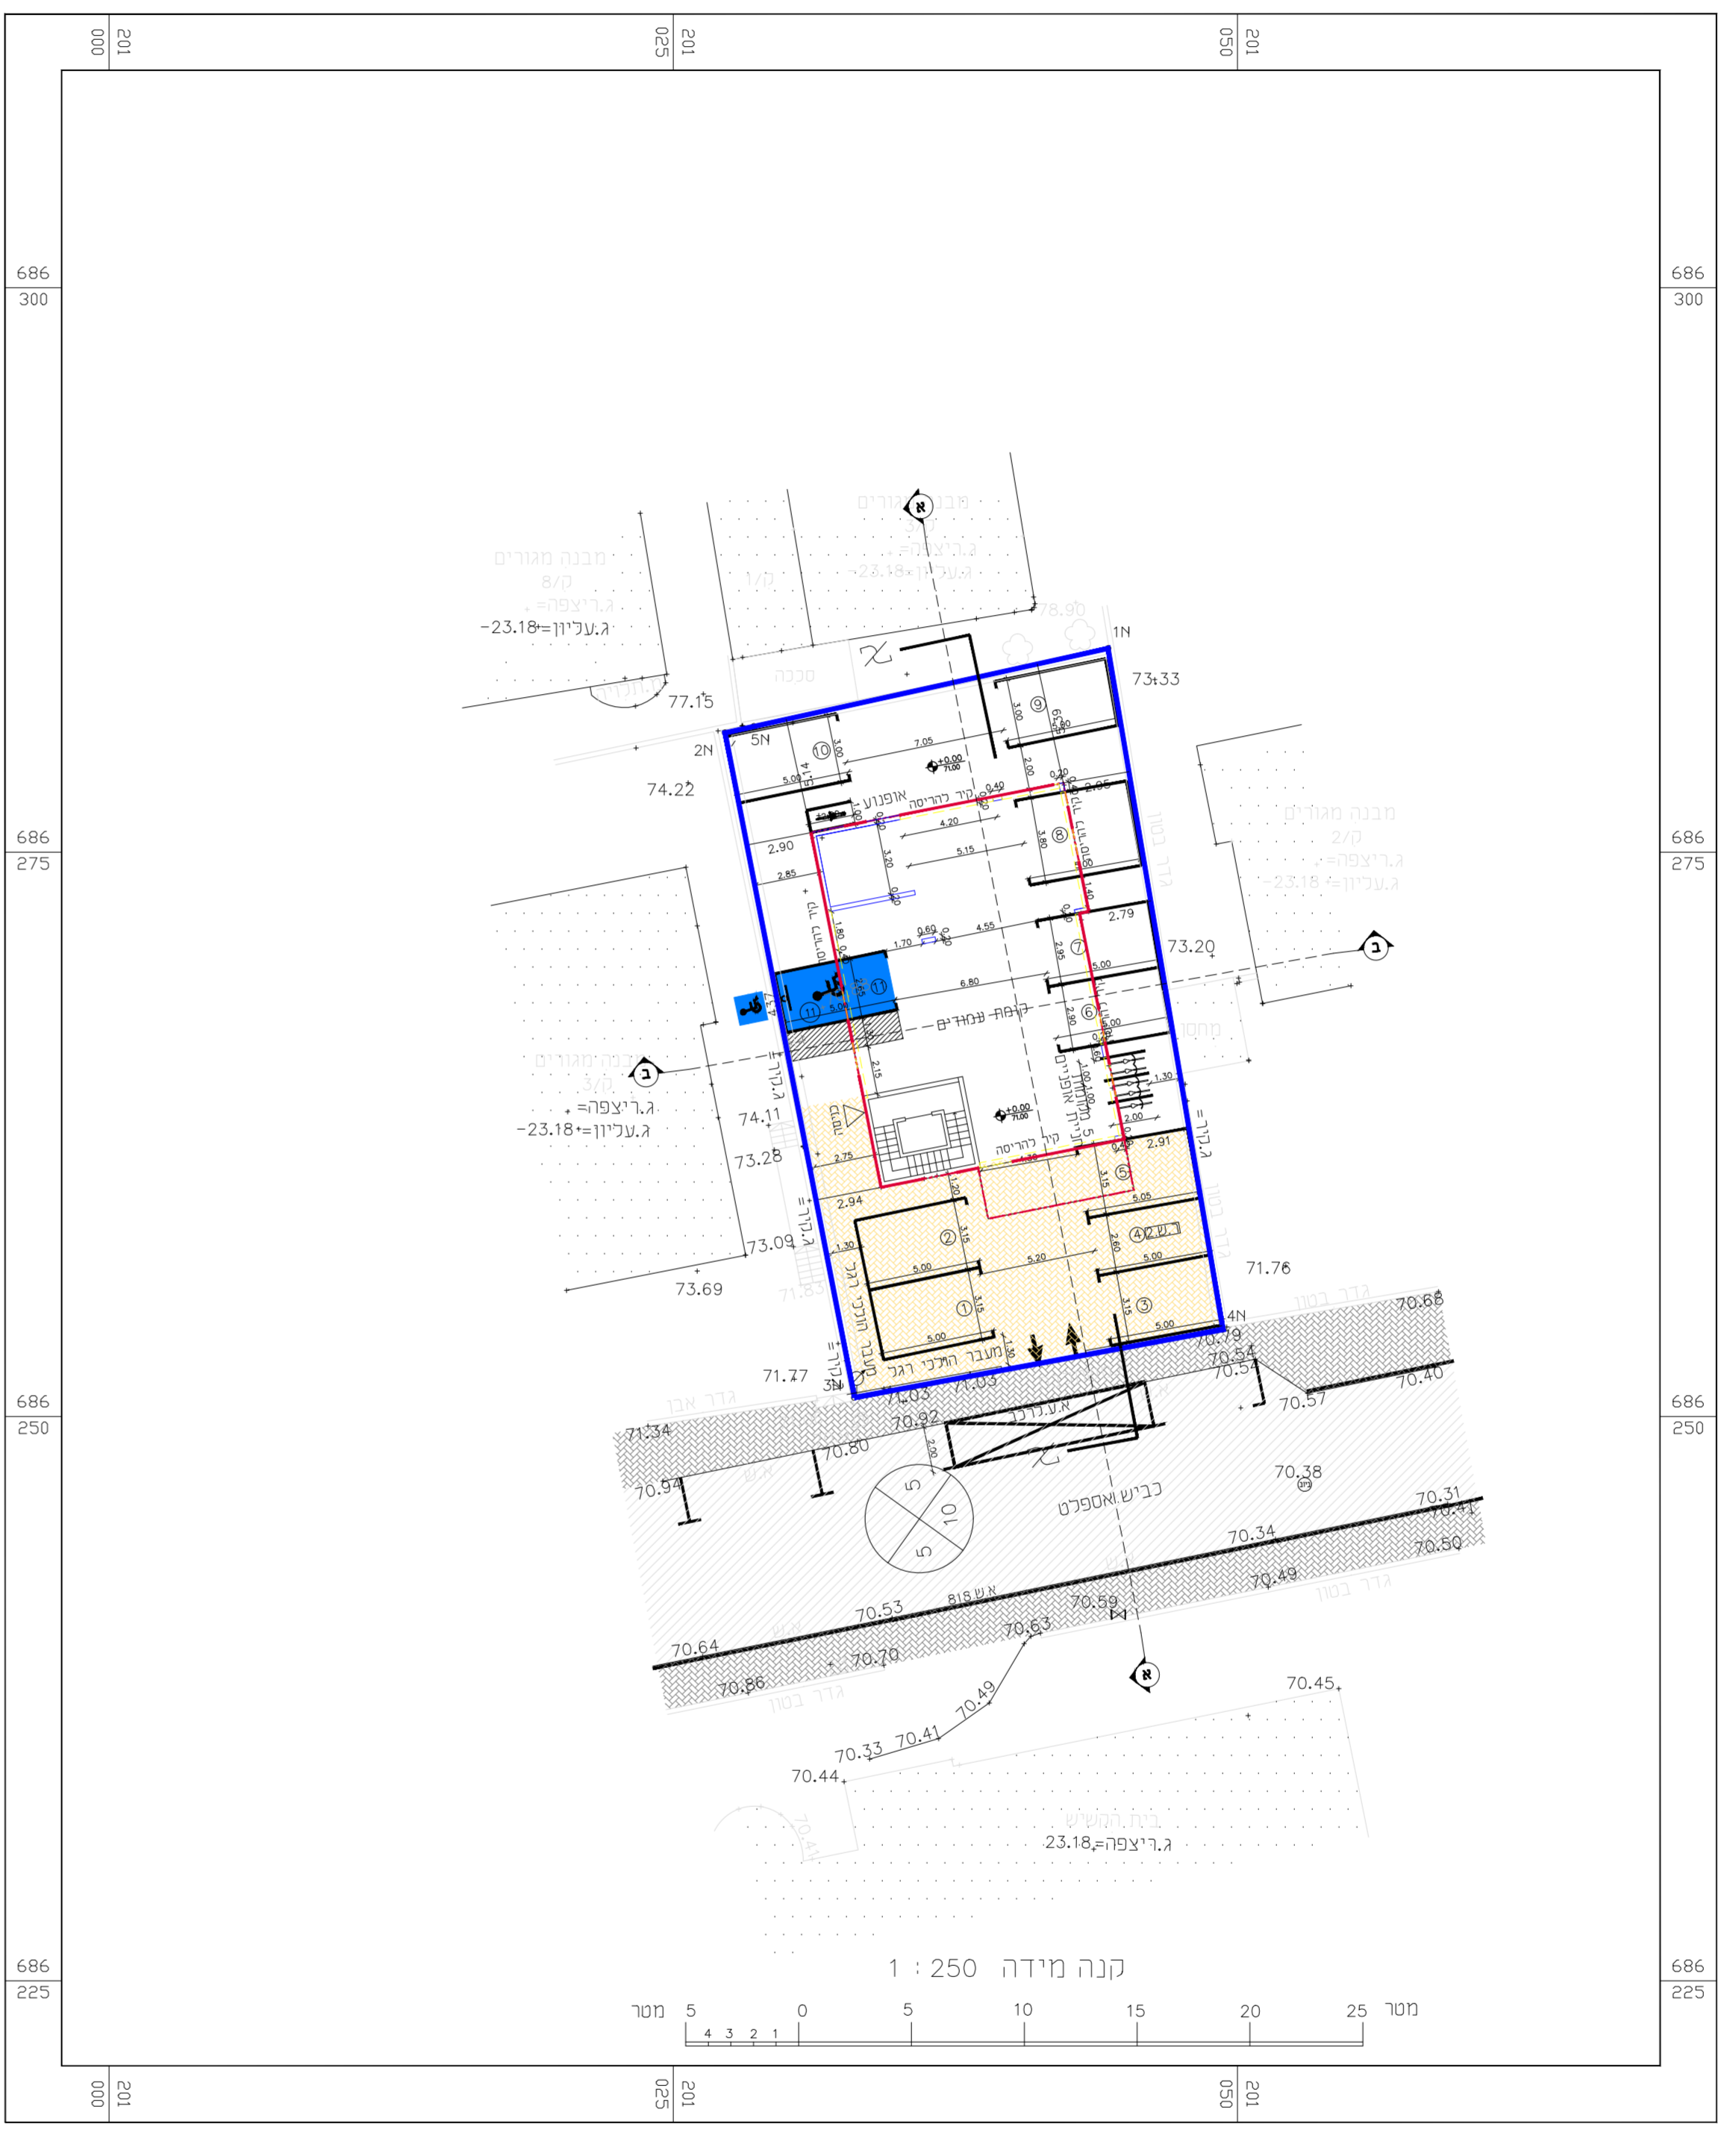

חתך א - א
 קנ"מ 1 : 250

חתך ב - ב
 קנ"מ 1 : 250

דירות 7-4
 תכנית קומה ד-ה
 ק.מ. 1 : 250

דירות 3-1
 תכנית קומות א-ב-ג
 ק.מ. 1 : 250

תכנית קומת הרקע
 ק.מ. 1 : 250

מקרא
 תכנית בינוי

גבול תכנית

להיטה

חוק התכנון והבנייה, התשכ"ה - 1965
תכנית מפורטת

מס' - 402-0907964

שם התכנית
הוספת יחידות דיור למבנה מגורים
בגוש 7842, חלקה 33

תכנית בינוי

מחוז	המרכז
מרחב תכנון מקומי	טייבה
רשות מקומית	טייבה
ישוב	טייבה
תאריך	04/11/2021