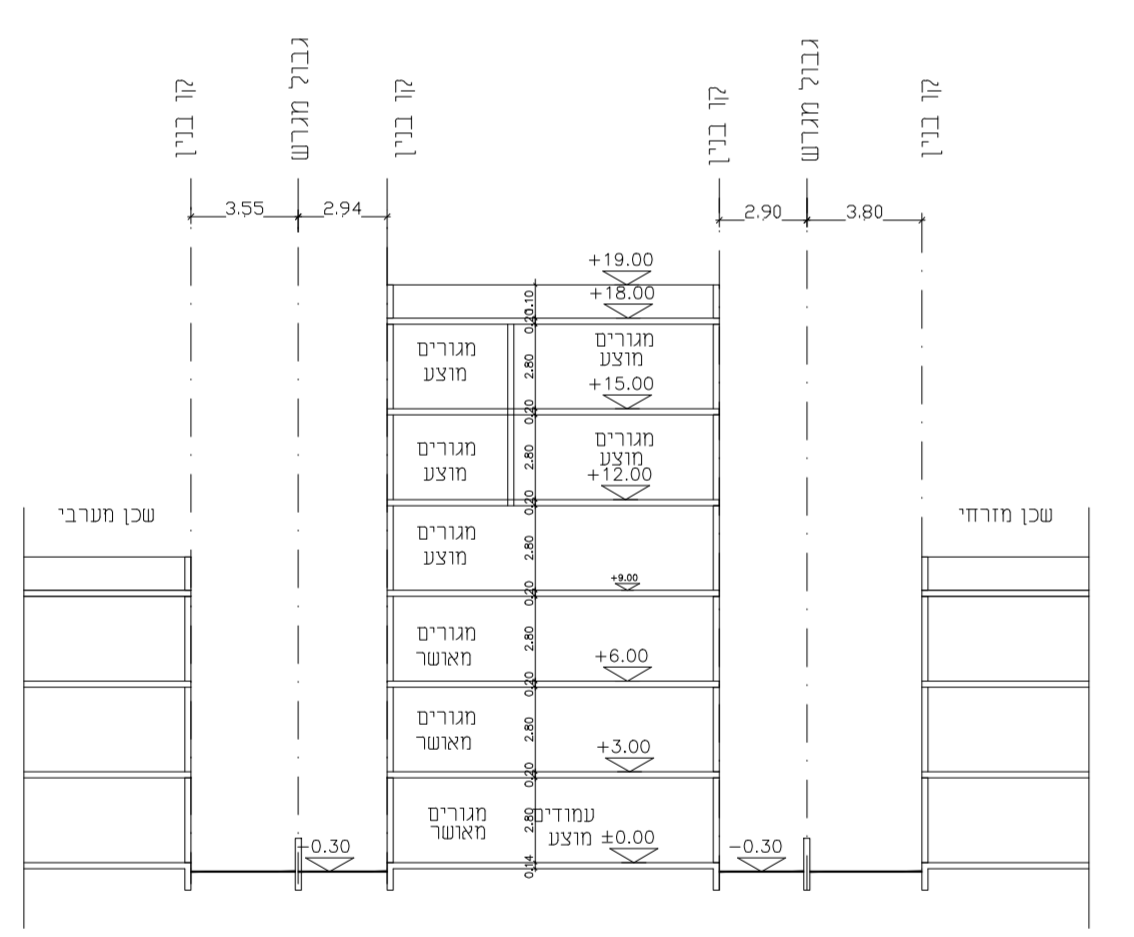

חתך א - א
 קנ"מ 1 : 250

חתך ב - ב
 קנ"מ 1 : 250

דירות 7-4
 תכנית קומה ד-ה
 ק.מ. 1 : 250

דירות 3-1
 תכנית קומות א-ב-ג
 ק.מ. 1 : 250

תכנית קומת הרקע
 ק.מ. 1 : 250

מקרא
 תכנית בינוי

גבול תכנית

להיטה

חוק התכנון והבנייה, התשכ"ה - 1965
תכנית מפורטת

מס' - 402-0907964

שם התכנית
הוספת יחידות דיור למבנה מגורים
בגוש 7842, חלקה 33

תכנית בינוי

מחוז	המרכז
מרחב תכנון מקומי	טייבה
רשות מקומית	טייבה
ישוב	טייבה
תאריך	04/11/2021