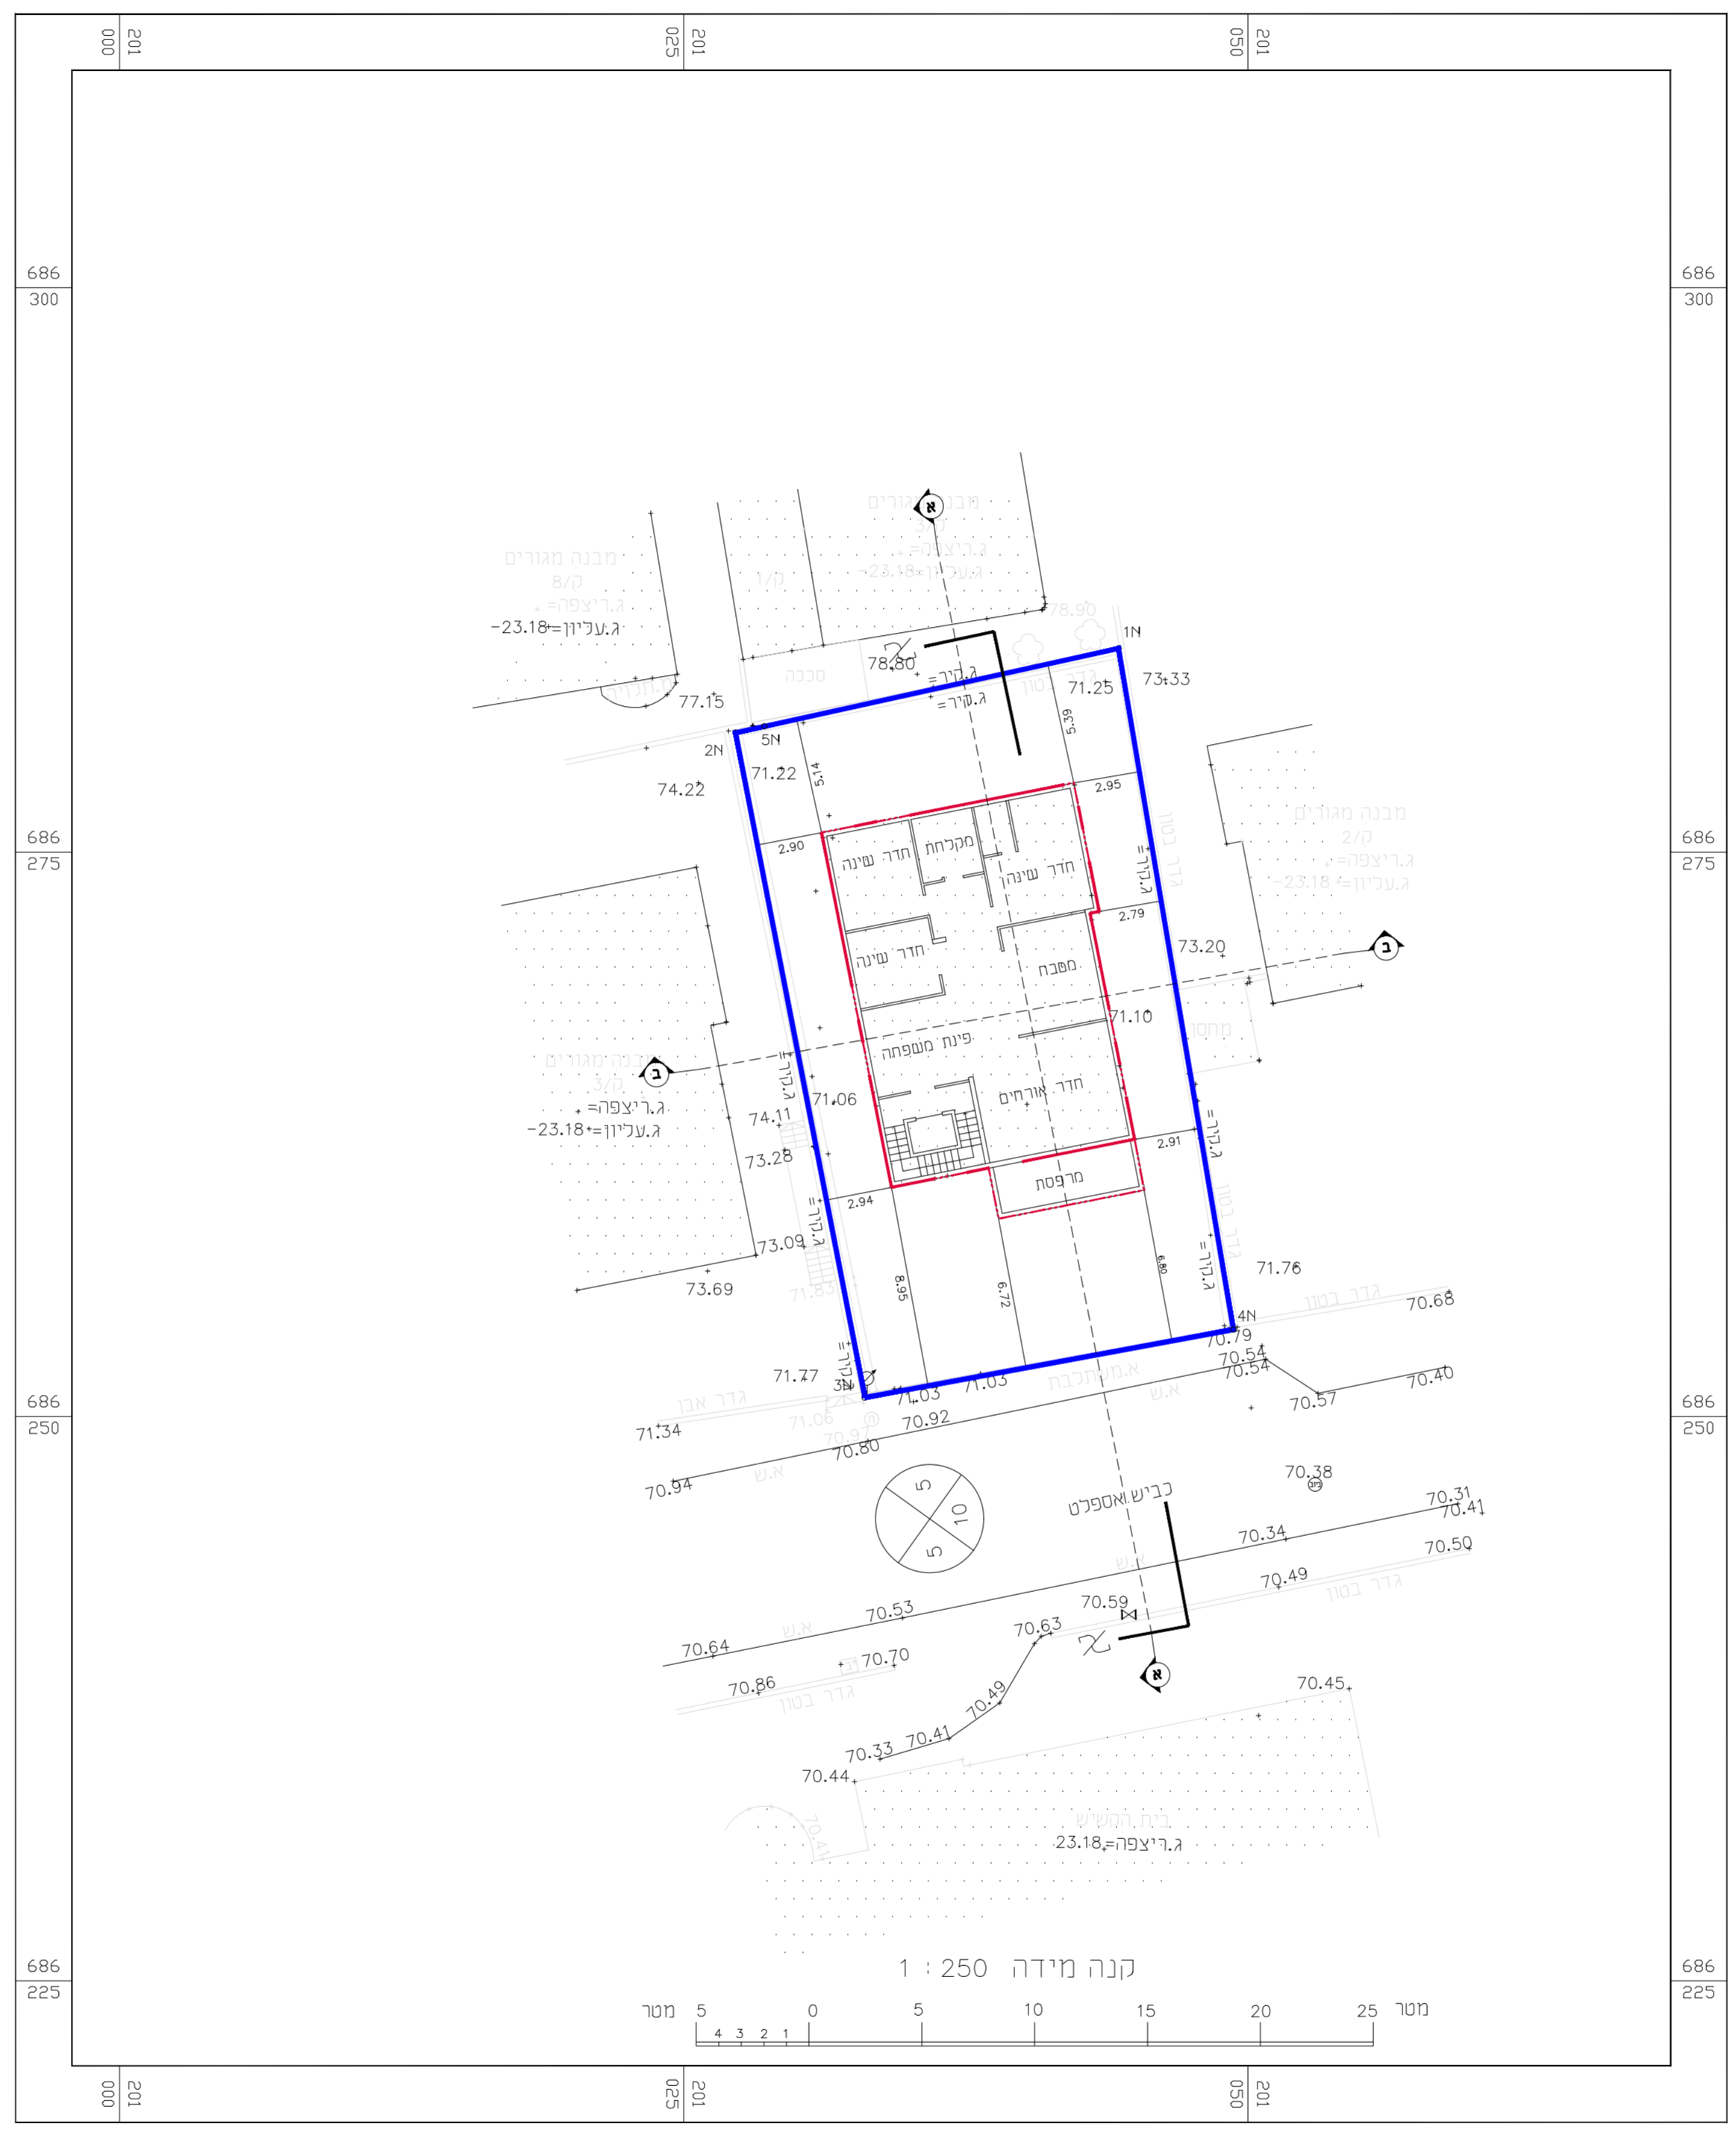

חתך א - א
 קנ"מ 1 : 250

חתך ב - ב
 קנ"מ 1 : 250

דירות 7-4
 תכנית קומה ד-ה
 ק.מ. 1 : 250

דירות 3-1
 תכנית קומות א-ב-ג
 ק.מ. 1 : 250

תכנית קומת הרקע
 ק.מ. 1 : 250

מקרא
 תכנית בינוי

גבול תכנית

להיטה

חוק התכנון והבנייה, התשכ"ה - 1965
תכנית מפורטת

מס' - 402-0907964

שם התכנית
הוספת יחידות דיור למבנה מגורים
בגוש 7842, חלקה 33

תכנית בינוי

מחוז	המרכז
מרחב תכנון מקומי	טייבה
רשות מקומית	טייבה
ישוב	טייבה
תאריך	04/11/2021

שם הנספח	קנ"מ
בינוי	1 : 250

שמות וחתימות:

עורך התוכנית	שם: מסארוה עלא	חתימה:
--------------	----------------	--------