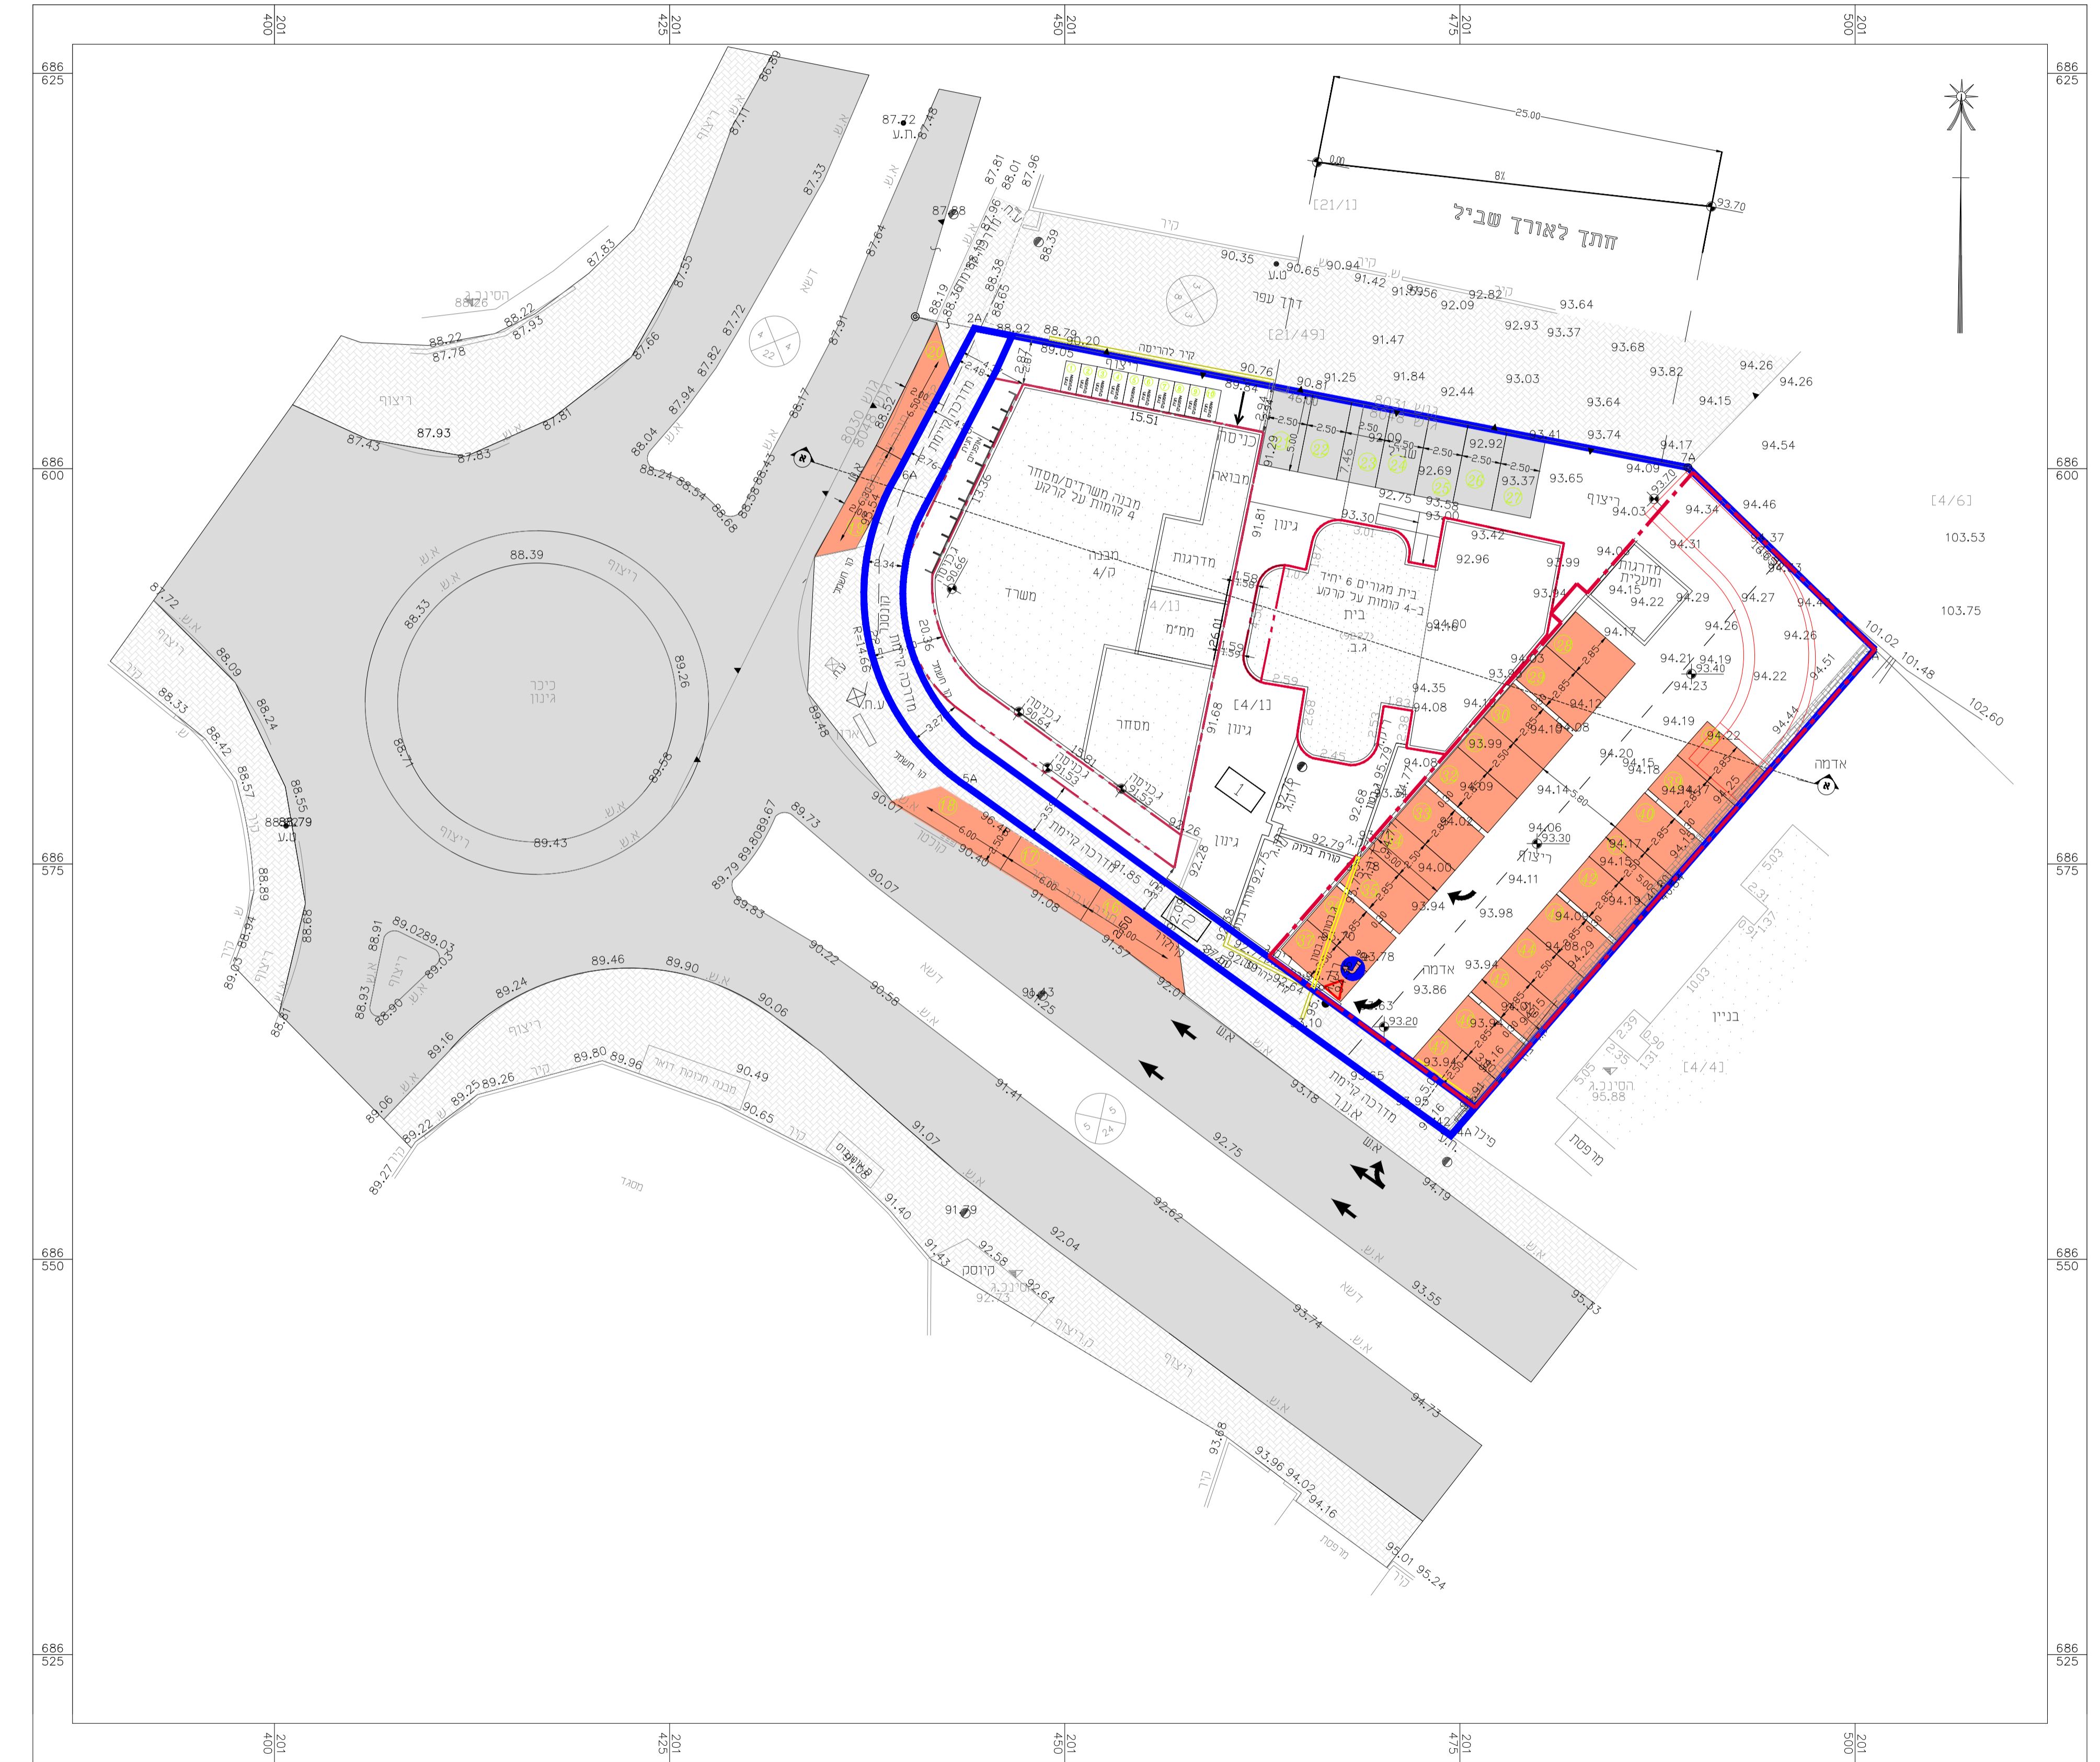

תכנית חניה מפלס גבוה
 ק.מ. 1 : 250

חיתך א-א
 קנימ 1 : 250

תכנית חניה מפלס רחוב
 ק.מ. 1 : 250

חוק התכנון והבנייה, התשנ"ה - 1965 תכנית מפורטת	
מס' - 402-0668467	
שם התכנית	
מפורטת מבנה תעסוקה מסחר ומגורים	
גוש: 8048 חלקה: 4 מגרש: 1	
תכנית בינוי וחניה	
מחוז	המרכז
מרחב תכנון מקומי	טייבה
רשות מקומית	טייבה
ישוב	טייבה
תאריך	13/10/2021
שם הנספח	קני"מ
בינוי	1: 250
שמות וחתימות:	
עורך התוכנית	שם: מסארוה עלא
	חתימה:

- מקרא:
- חניית מסדרים
 - חניית נכים
 - חניית מגורים
 - מתקן אופניים
 - חניית אופנועים