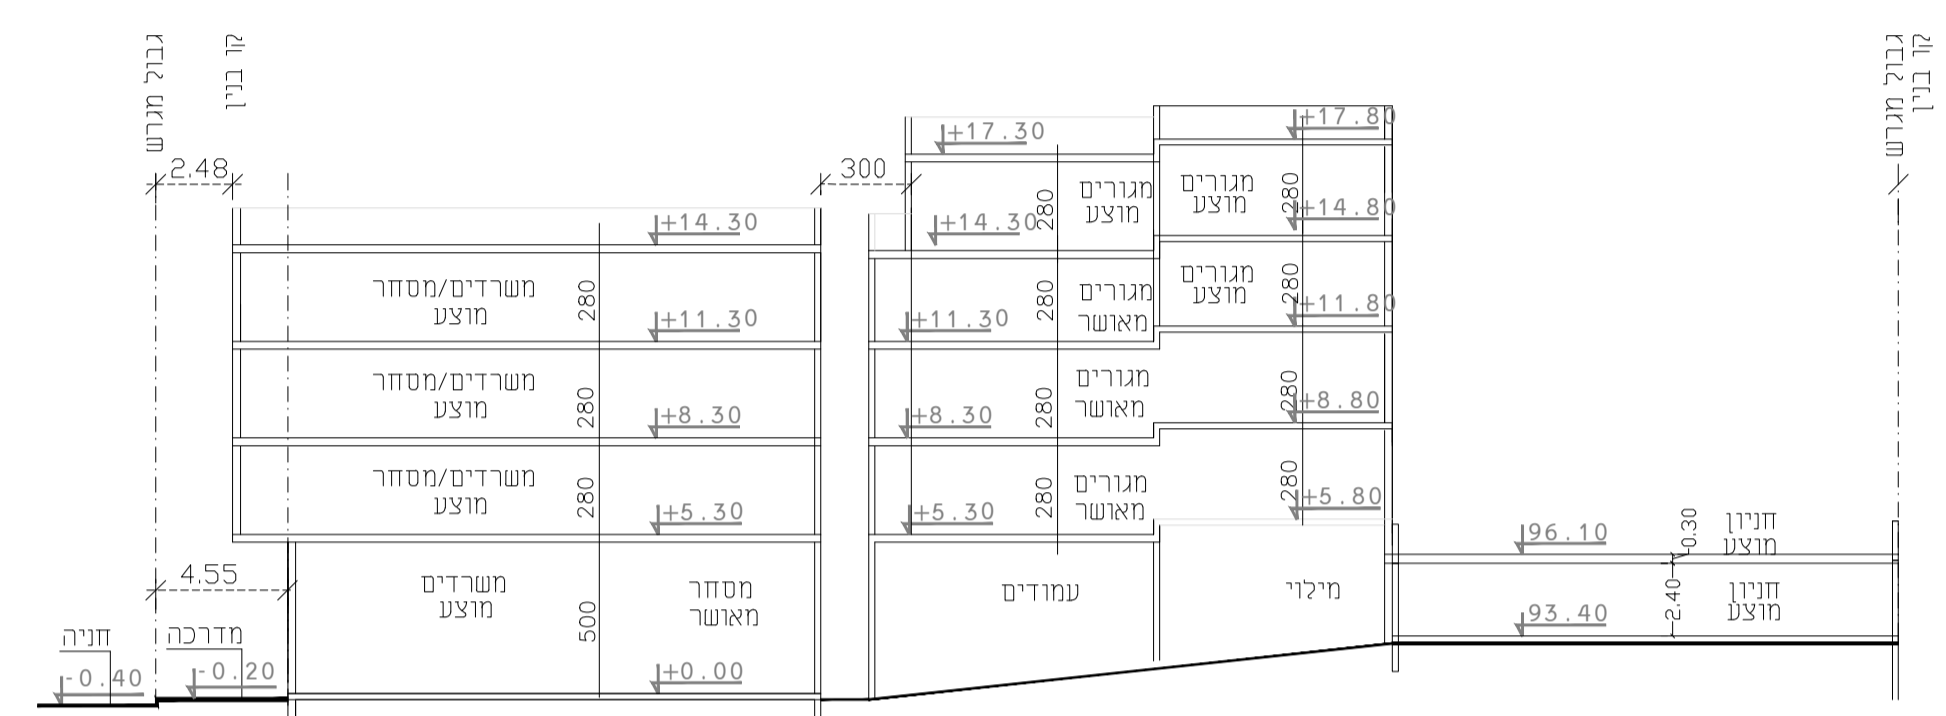

תכנית חניה מפלס גבוה
 ק.מ. 1 : 250

חיתך א-א
 קנימ 1 : 250

תכנית חניה מפלס רחוב
 ק.מ. 1 : 250

חוק התכנון והבנייה, התשנ"ה - 1965 תכנית מפורטת	
מס' - 402-0668467	
שם התכנית	
מפורטת מבנה תעסוקה מסחר ומגורים	
גוש: 8048 חלקה: 4 מגרש: 1	
תכנית בינוי וחניה	
מחוז	המרכז
מרחב תכנון מקומי	טייבה
רשות מקומית	טייבה
ישוב	טייבה
תאריך	13/10/2021
שם הנספח	קני"מ
בינוי	1: 250
שמות וחתימות:	
עורך התוכנית	שם: מסארוה עלא
	חתימה: