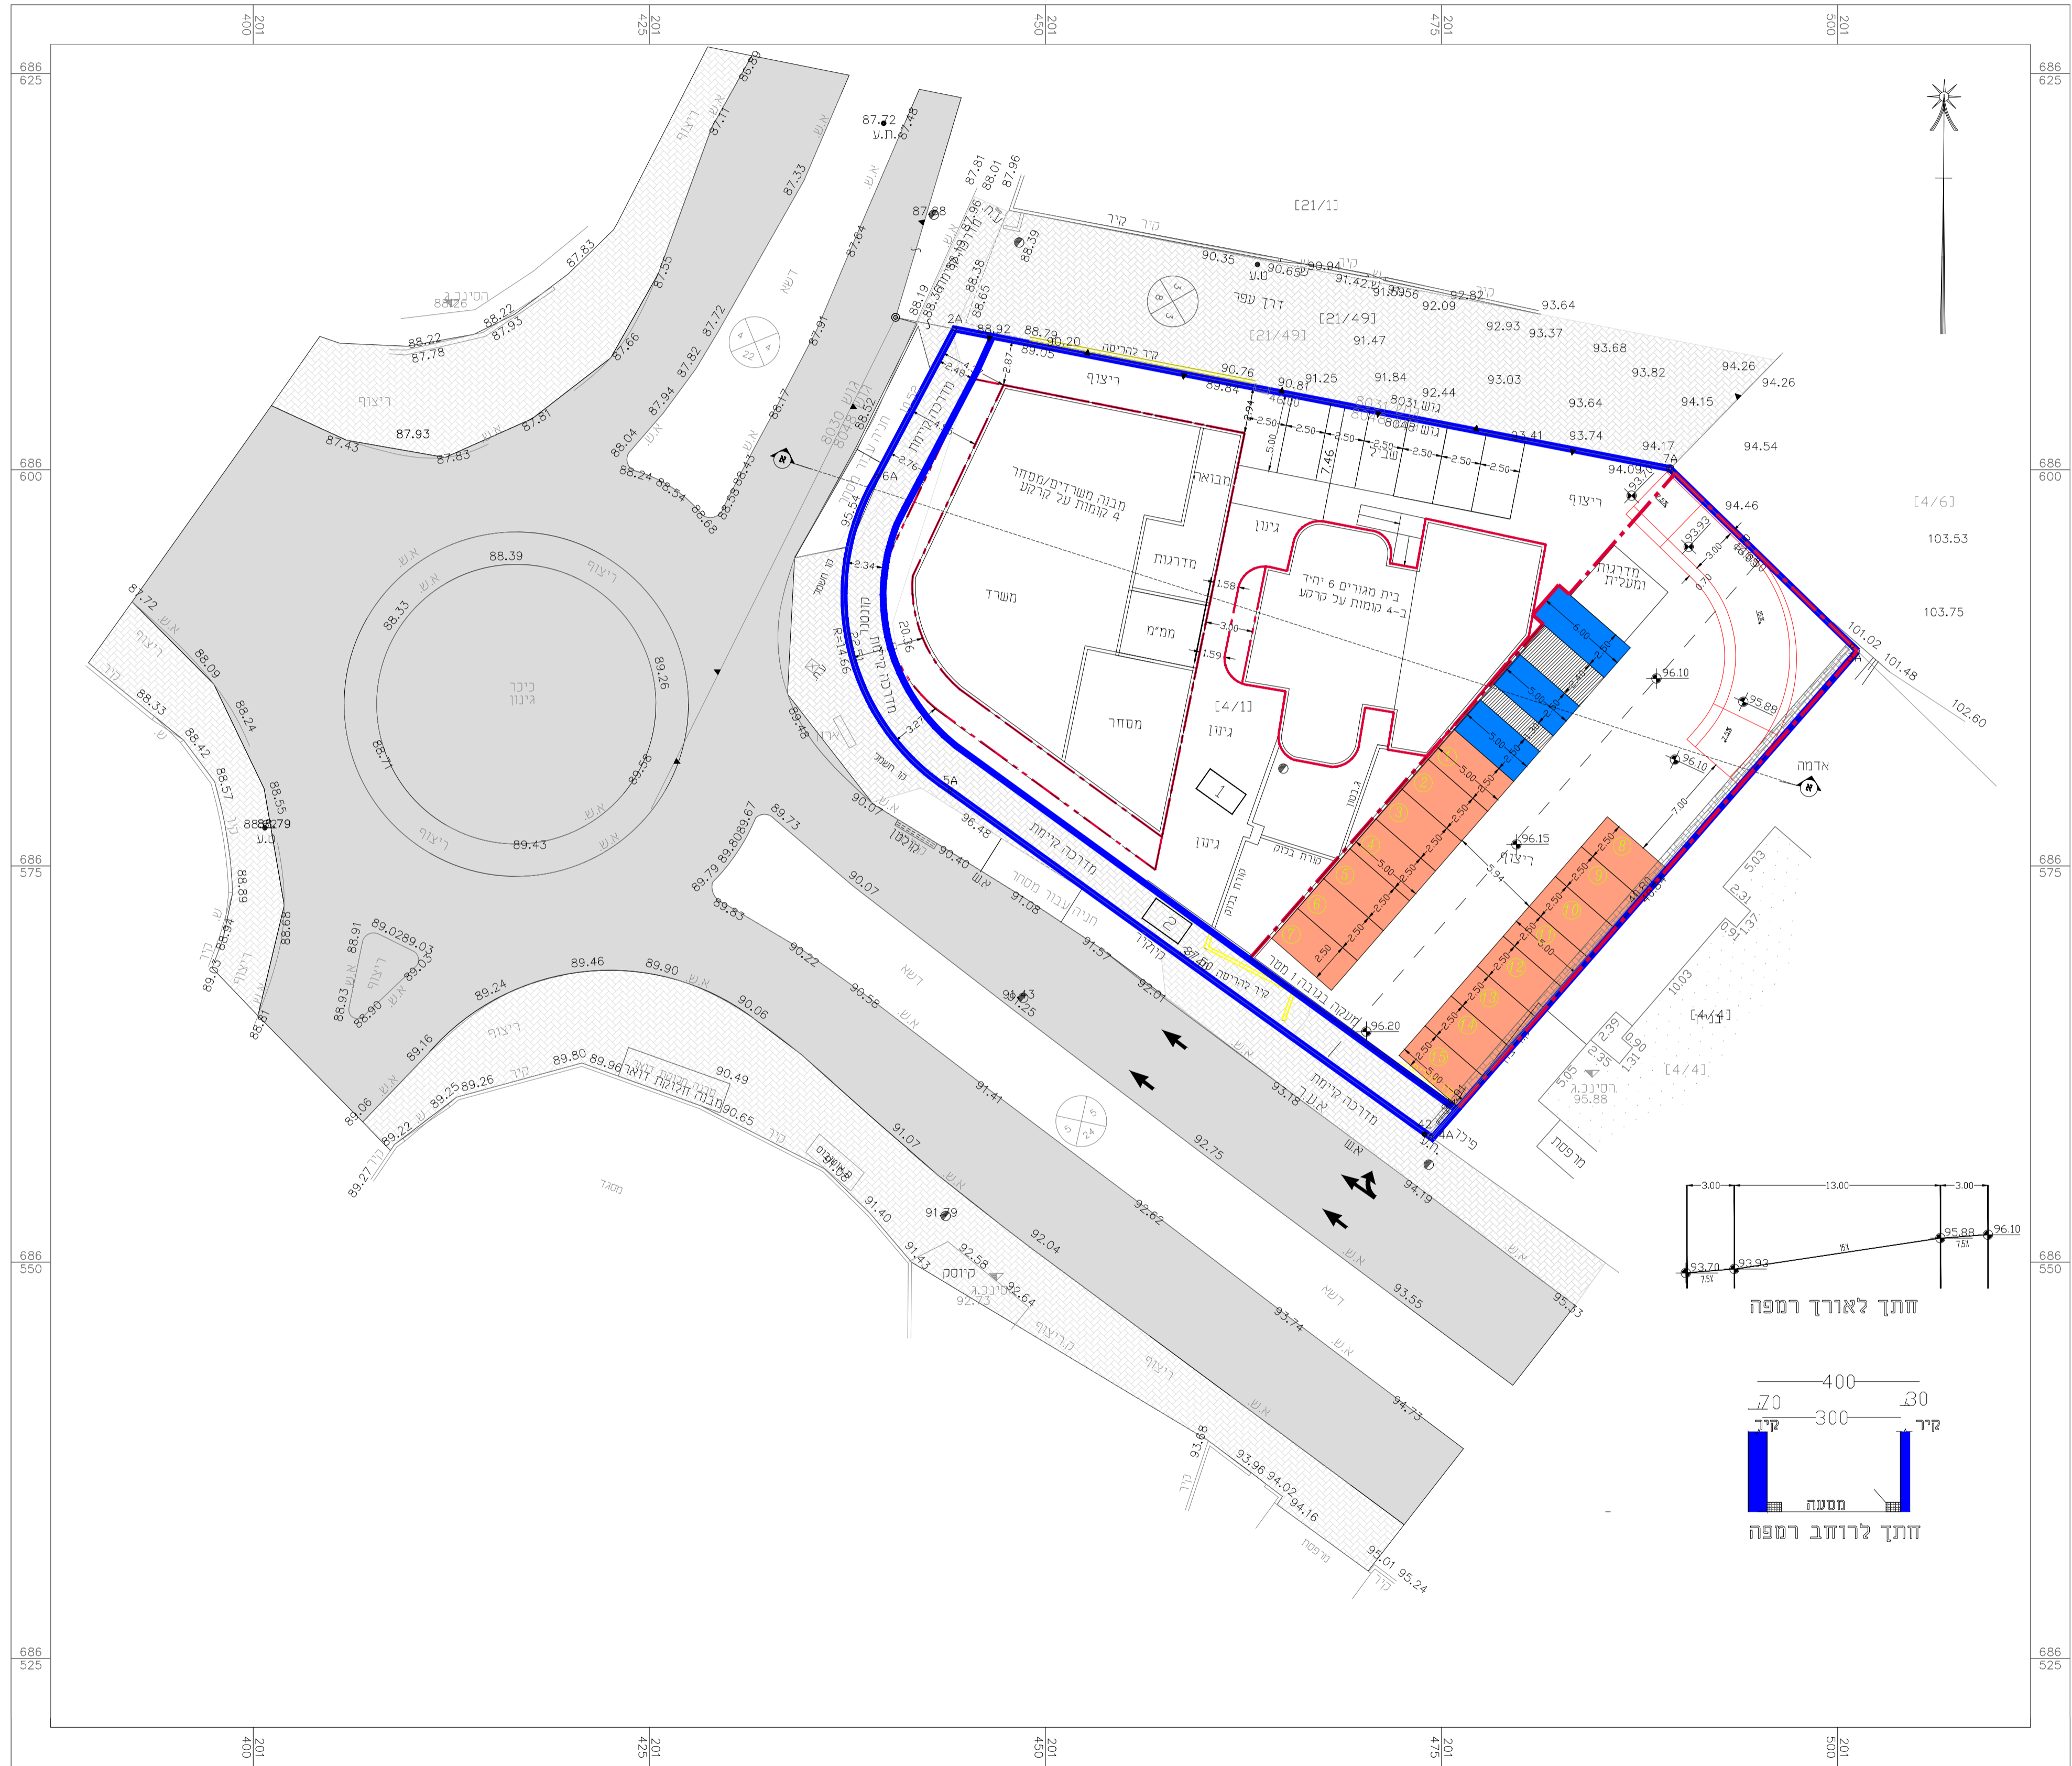

תכנית חניה מפלס גבוה
 ק.מ. 1 : 250

חיתך א-א
 קנימ 1 : 250

תכנית חניה מפלס רחוב
 ק.מ. 1 : 250

חוק התכנון והבנייה, התשנ"ה - 1965 תכנית מפורטת	
מס' - 402-0668467	
שם התכנית	
מפורטת מבנה תעסוקה מסחר ומגורים	
גוש: 8048 חלקה: 4 מגרש: 1	
תכנית בינוי וחניה	
מחוז	המרכז
מרחב תכנון מקומי	טייבה
רשות מקומית	טייבה
ישוב	טייבה
תאריך	13/10/2021
שם הנספח	קני"מ
בינוי	1: 250
שמות וחתימות:	
עורך התוכנית	שם: מסארוה עלא
	חתימה:

- מקרא:
- חניית מסדרים
 - חניית נכים
 - חניית מגורים
 - מתקן אופניים
 - חניית אופנועים