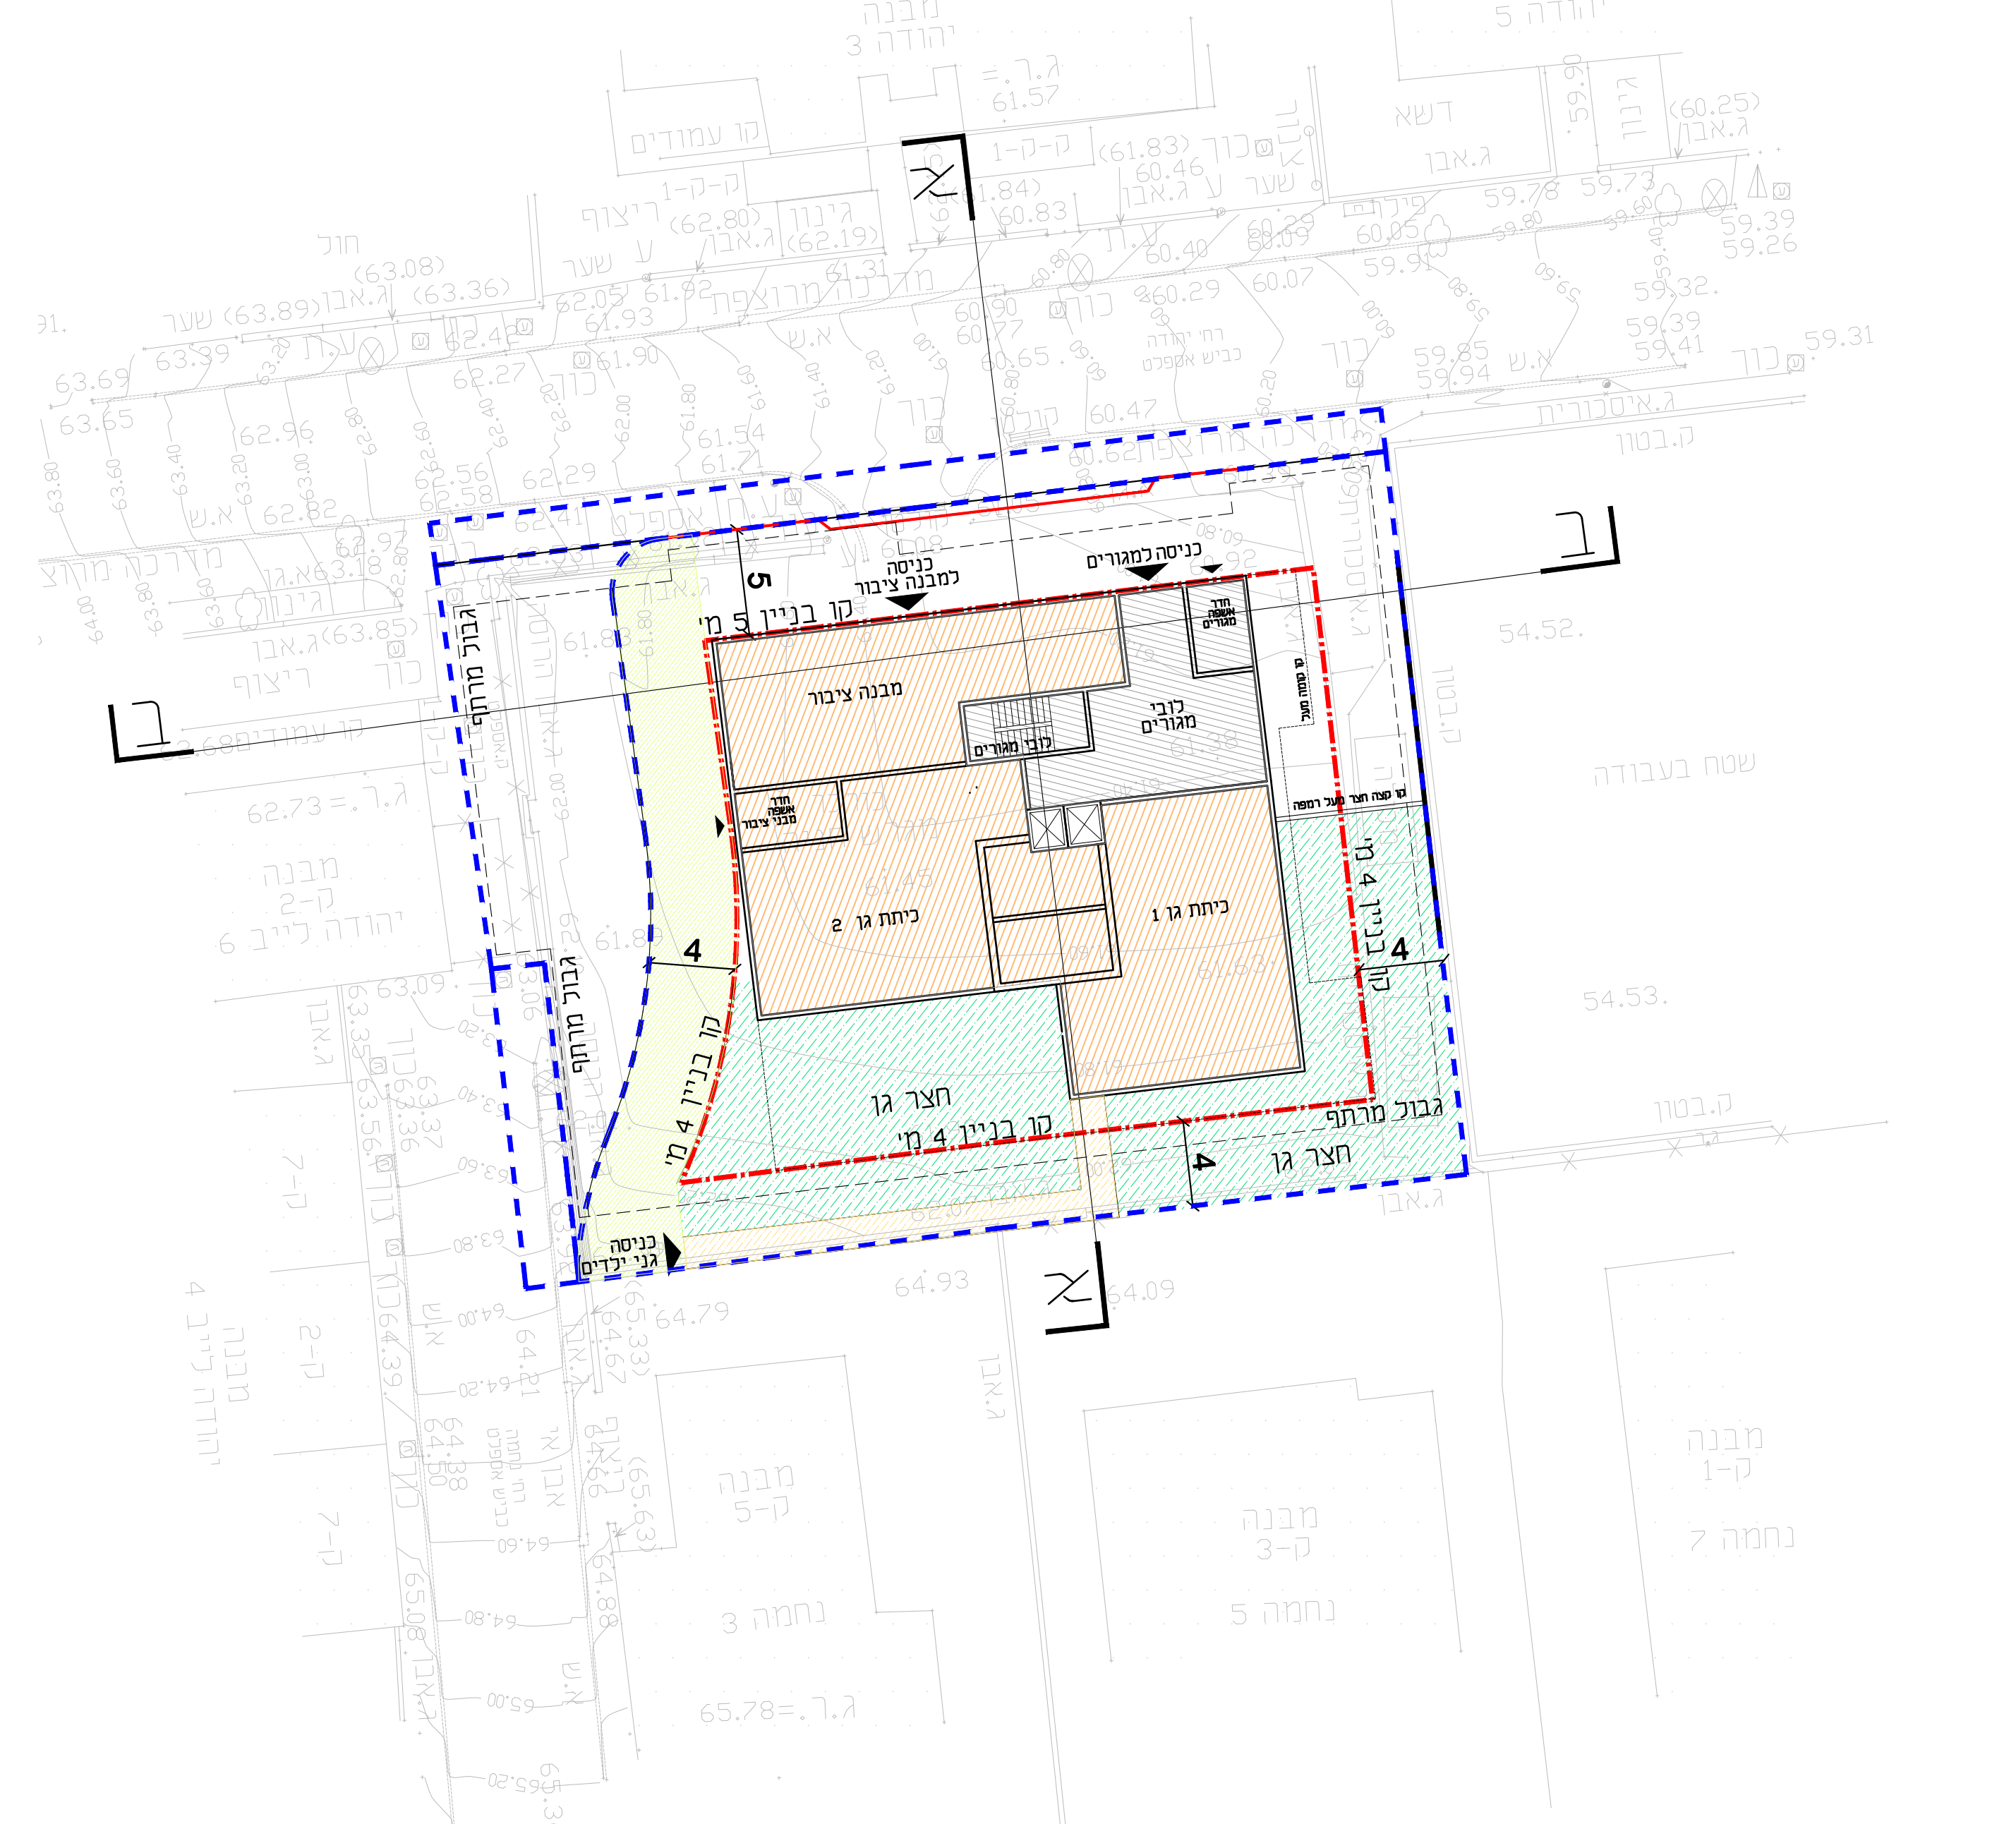

קומת טיפוסית מגורים
 קנ"מ 1:250

קומת קרקע
 קנ"מ 1:250

תכנית בינוי מנחה

נספח לתכנית מס' 413-0864686

יהודה 4,6 ראשון לציון רצ\110\42

גליון 1 מתוך 1

תחולה	מנחה
תיאור	תכנית בינוי
תאריך עריכת הנספח	19.06.2023
קנ"מ	1:250
תרשימים נוספים	קנ"מ

שמות וזחתימות:

עורך הנספח	שם: יחושע שושני
	תאגיד: יחושע שושני אדריכלים

מקרא

- דיוור להשכרה
- מבנה מוסדות ציבור, חינוך וקהילה
- זיקת הנאה
- גבול תכנית
- קו בניין