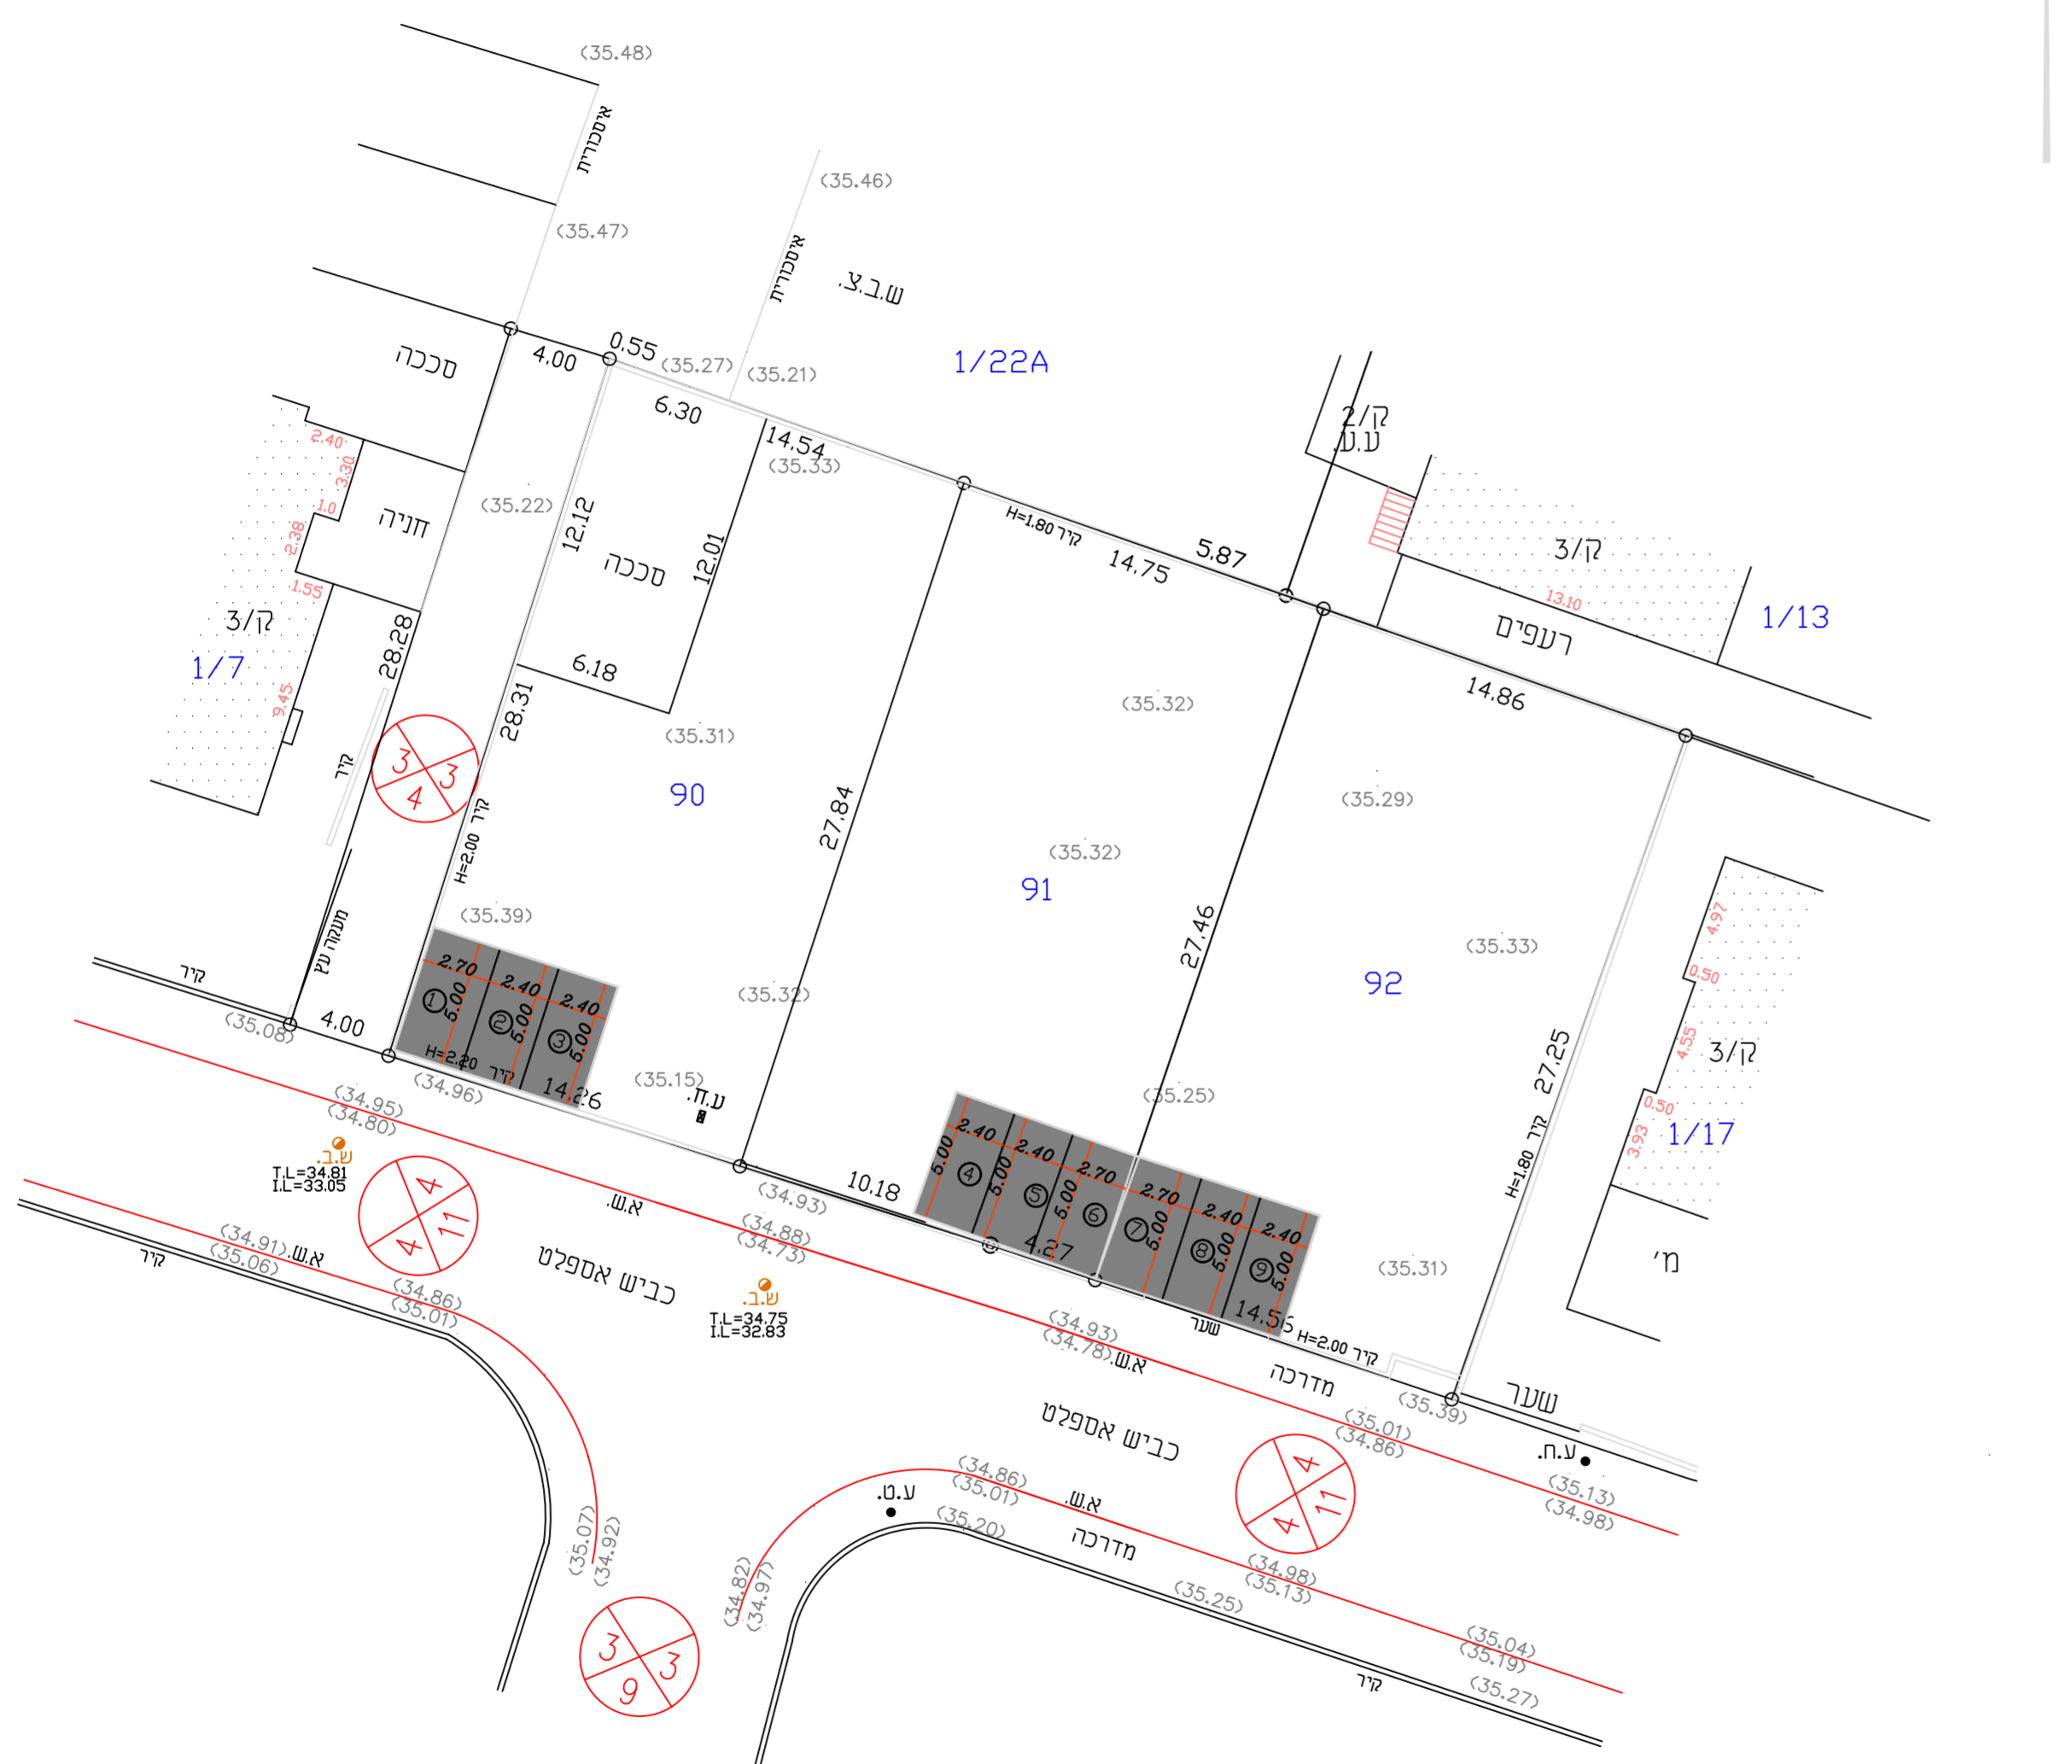

איחוד וחלוקה ושינוי וקווי בניין  
גוש 7863 חלקה 1 מגרשים 1-16

נספח חניה גליון 1 מתוך 1

מחוז	המרכז
מרחב תכנון מקומי	מזרח השרון
רשות מקומית	קלנסווה
ישוב	קלנסווה
תאריך	01/06/2022
שם הנספח	קני"מ
חניה	קני"מ 1:250

שמות וחתימות:

עורך התוכנית	שם:	מתאני עאדל	חתימה:
	תאריך:		

טבלת מאזן חניה לרכב פרטי

מס' יחיד	מס' שטח	תקן	חניות דרושות	חניות מצעות
3	-	חניה אחת לכל יחיד	3	3
3	-	חניה אחת לכל יחיד	3	3
3	-	חניה אחת לכל יחיד	3	3
9	9		9	9

החנית תוכנו לפי תקנות רכנון והבנייה רשעני 2016 החנית מחוכנת לרמת שירות ואלא אם מצוין אחרת

קנה מידה 1 : 250