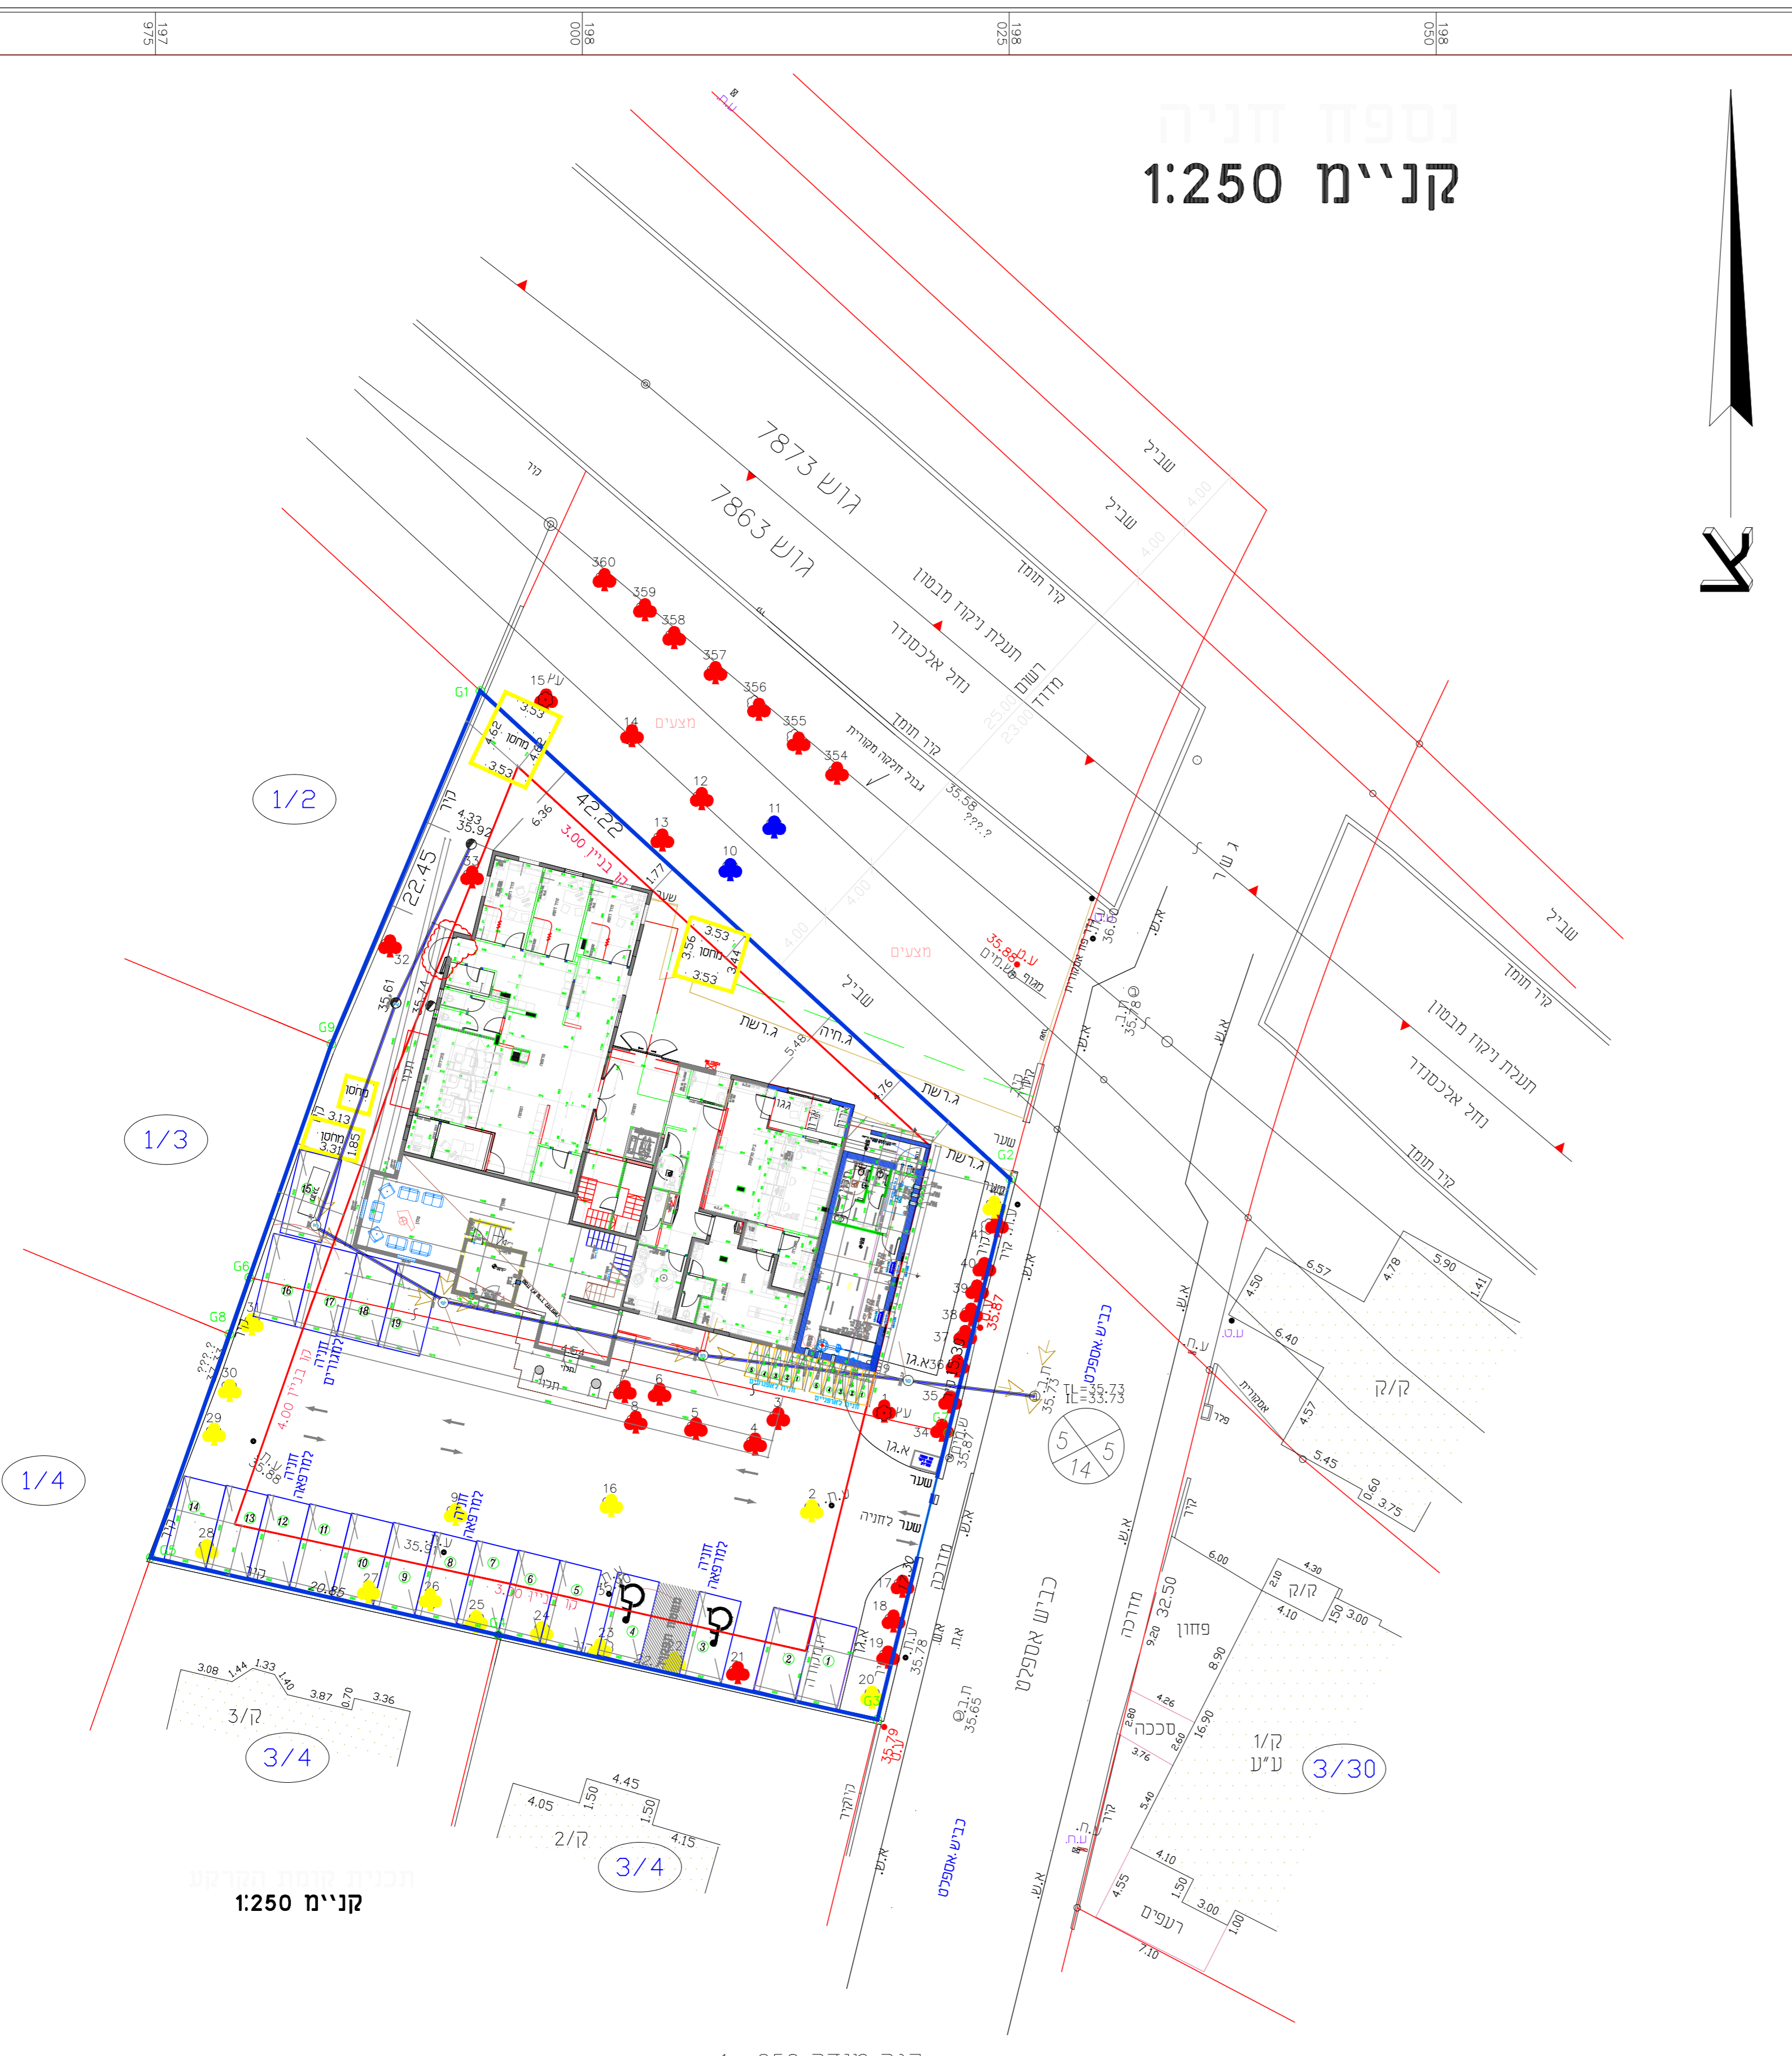

# נספח חניה קניימ 1:250

קניימ 1:250

קנה מידה 1 : 250

חוק התכנון והבנייה, התשכ"ה - 1965  
תכנית מפורטת

מס' 458-1107572

הוספת חזית מסחרית  
גוש 7863 חלקה 3 מגרש 3\1

נספח חניה גליון 1 מתוך 1

מחוז	המרכז
מרחב תכנון מקומי	מזרח השרון
רשות מקומית	קלנסווה
ישוב	קלנסווה
תאריך	29/08/22

שם הנספח	קניימ
נספח חניה	1:250

שם:	עלי מסארוה	חתימה:	
תאריך:	אינו עליו מסארוה - מתגדס יונע תונע	תאריך:	

רכב תפעולי

מס' מיד	מס' תיאר	מס' תיאר	מס' תיאר	מס' תיאר	מס' תיאר	מס' תיאר	מס' תיאר
0	0	0	0	0	0	0	0
0	0	0	0	0	0	0	0
0	0	0	0	0	0	0	0
0	0	0	0	0	0	0	0
0	0	0	0	0	0	0	0

טבלת מאזן חניה אופניים

מס' תיאר	מס' תיאר	מס' תיאר	מס' תיאר
1	1	1	1
1	1	1	1

טבלת מאזן חניה אופנועיים

מס' תיאר	מס' תיאר	מס' תיאר	מס' תיאר
1	1	1	1
1	1	1	1