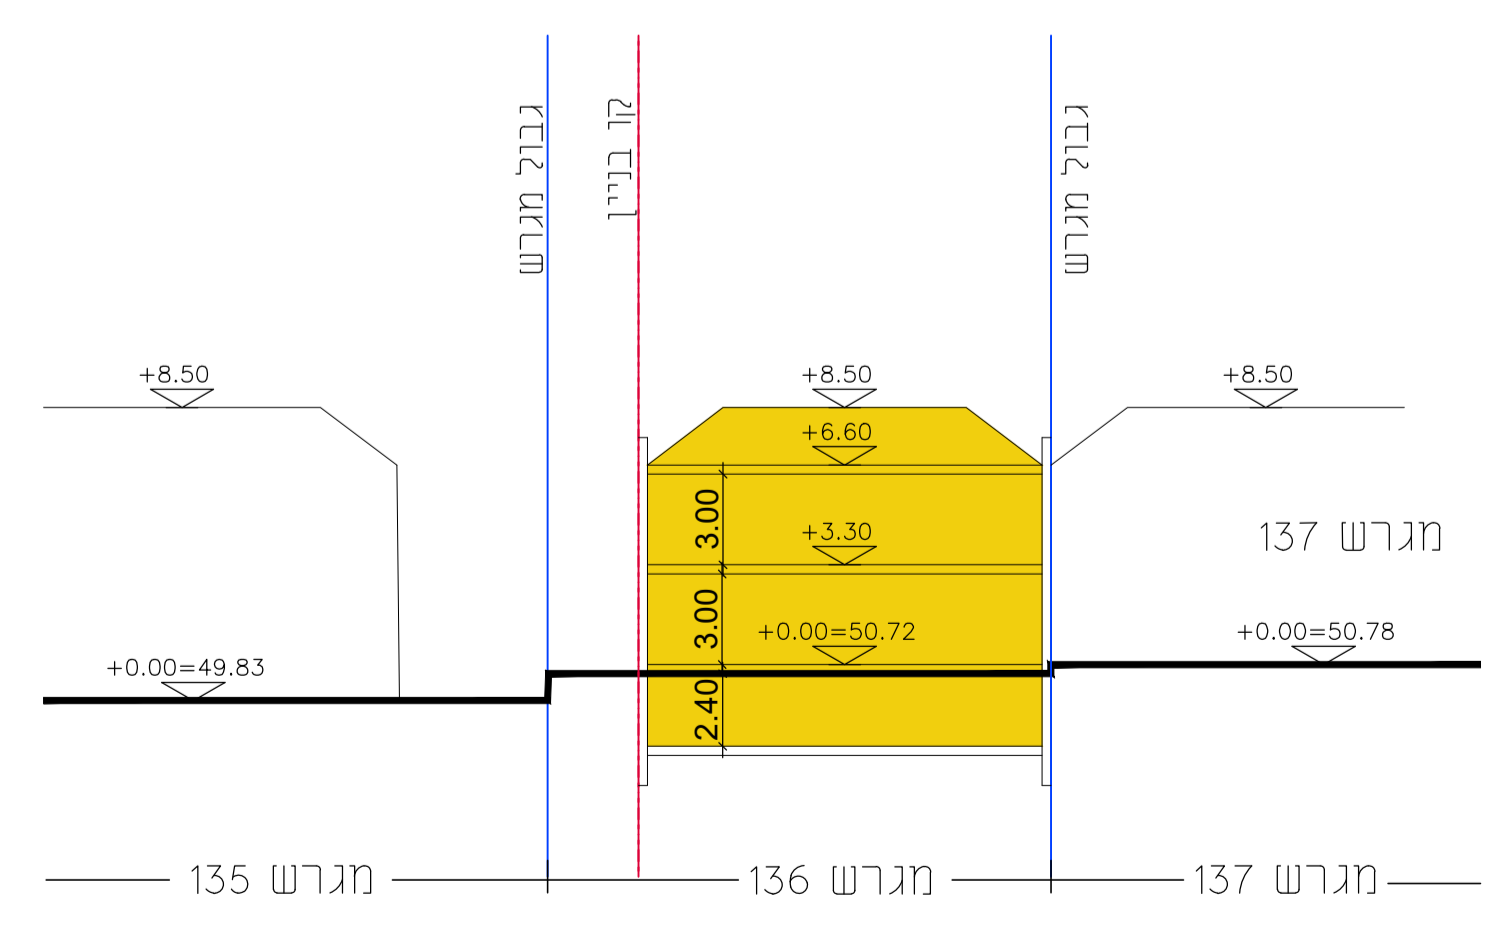

תכנית בינוי
קנ"מ 1:250

חתך ב-ב
קנ"מ 1:250

חתך א-א
קנ"מ 1:250

מקרא

- גבול תכנית
- - - קו בניין
- מבנה להריסה
- זיקת הנאה

חוק התכנון והבנייה, התשכ"ה - 1965
תכנית מתאר מקומית

מס' תכנית 457-0969972

הצ'מקאו-1\548- אהבת ציון 12,
אבן יהודה
גוש 7938 חלקה 136

נספח בינוי ותנועה

מחוז	מרכז
מרחב תכנון מקומי	שרונים
רשות מקומית	אבן יהודה
ישוב	אבן יהודה
שטח התכנית	0.981 דונם
קנה מידה	1:250
תאריך	24/10/2022
גוש	חלקות
7938	136