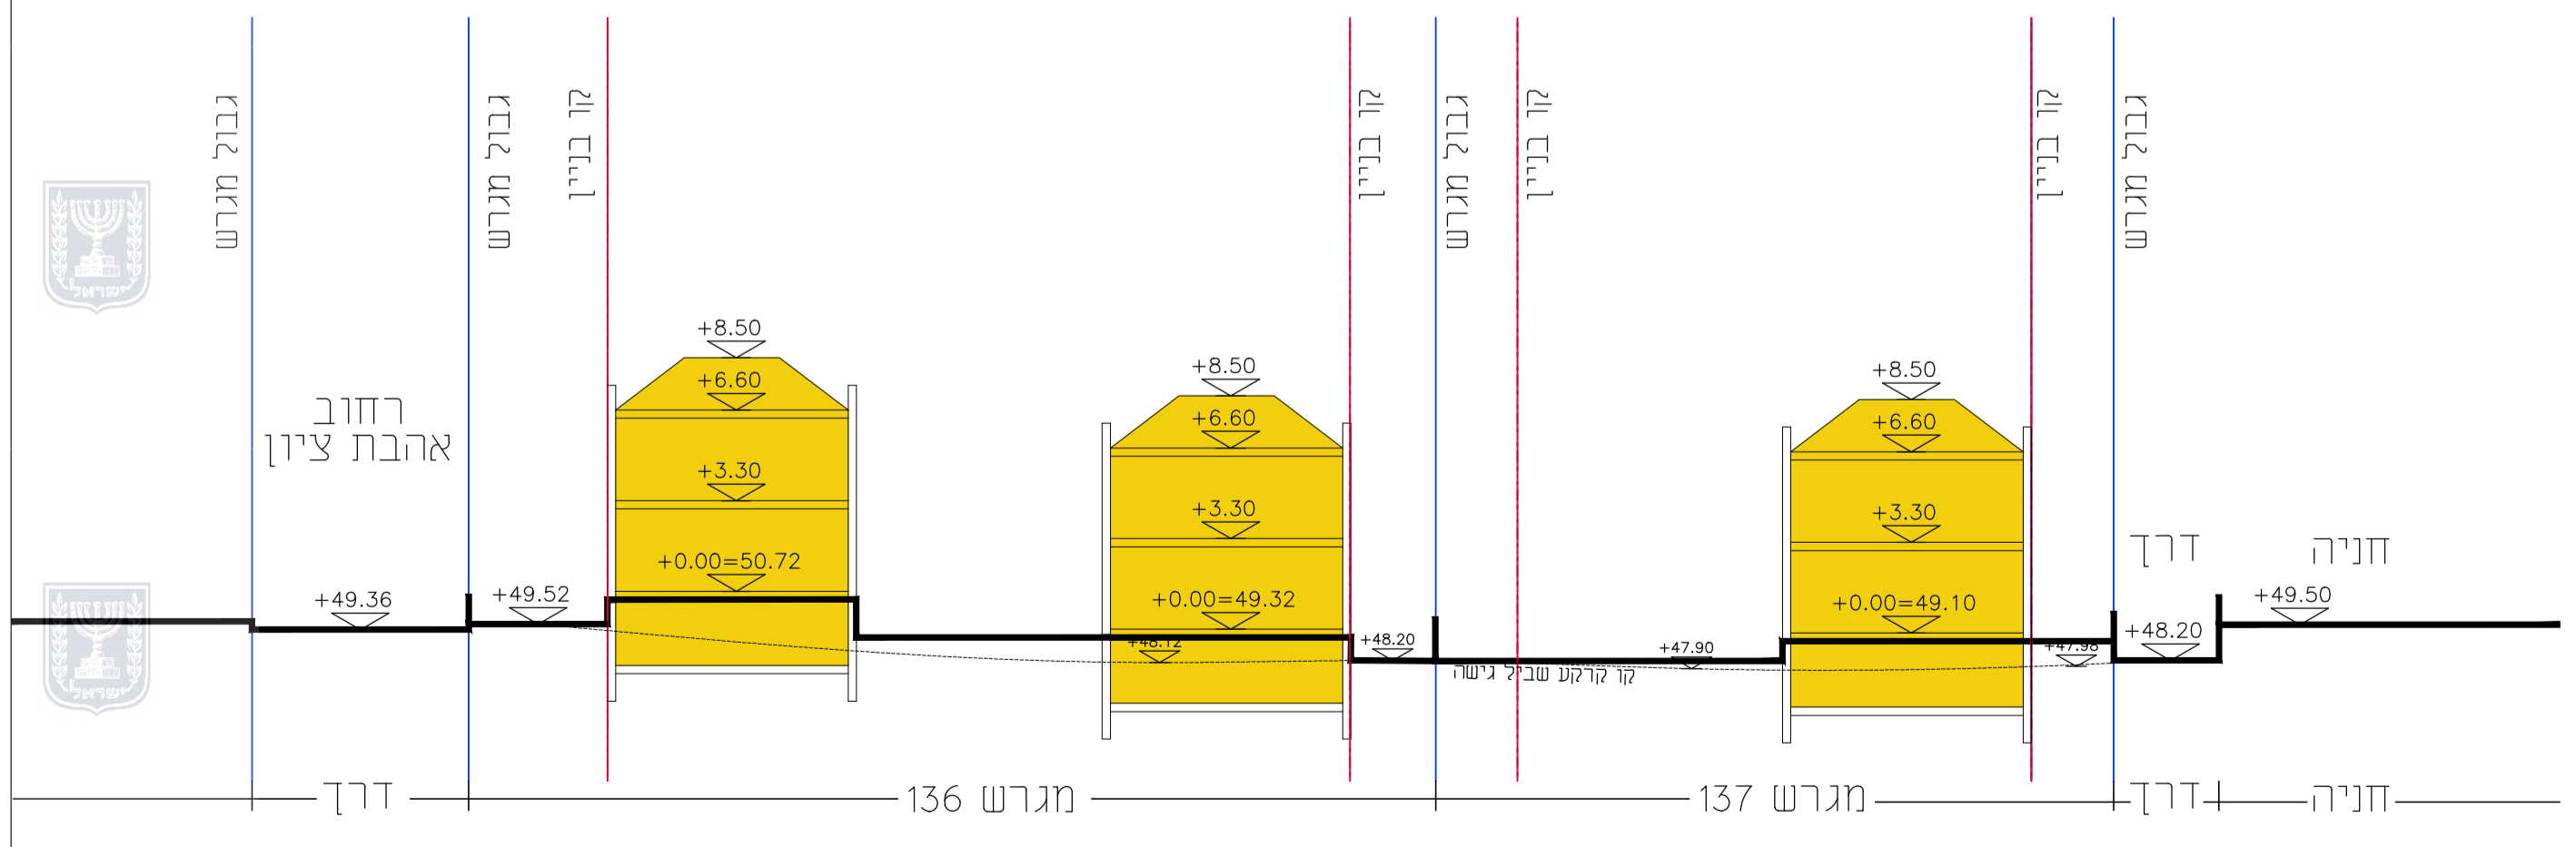

תכנית בינוי
קנ"מ 1:250

חתך ב-ב
קנ"מ 1:250

חתך א-א
קנ"מ 1:250

מקרא

- גבול תכנית
- - - קו בניין
- מבנה להריסה
- זיקת הנאה

חוק התכנון והבנייה, התשכ"ה - 1965
תכנית מתאר מקומית

מס' תכנית 457-0969972

הצ'מקאו-1\548- אהבת ציון 12,
אבן יהודה
גוש 7938 חלקה 136

נספח בינוי ותנועה

מחוז	מרכז
מרחב תכנון מקומי	שרונים
רשות מקומית	אבן יהודה
ישוב	אבן יהודה
שטח התכנית	0.981 דונם
קנה מידה	1:250
תאריך	24/10/2022
גוש	חלקות
7938	136