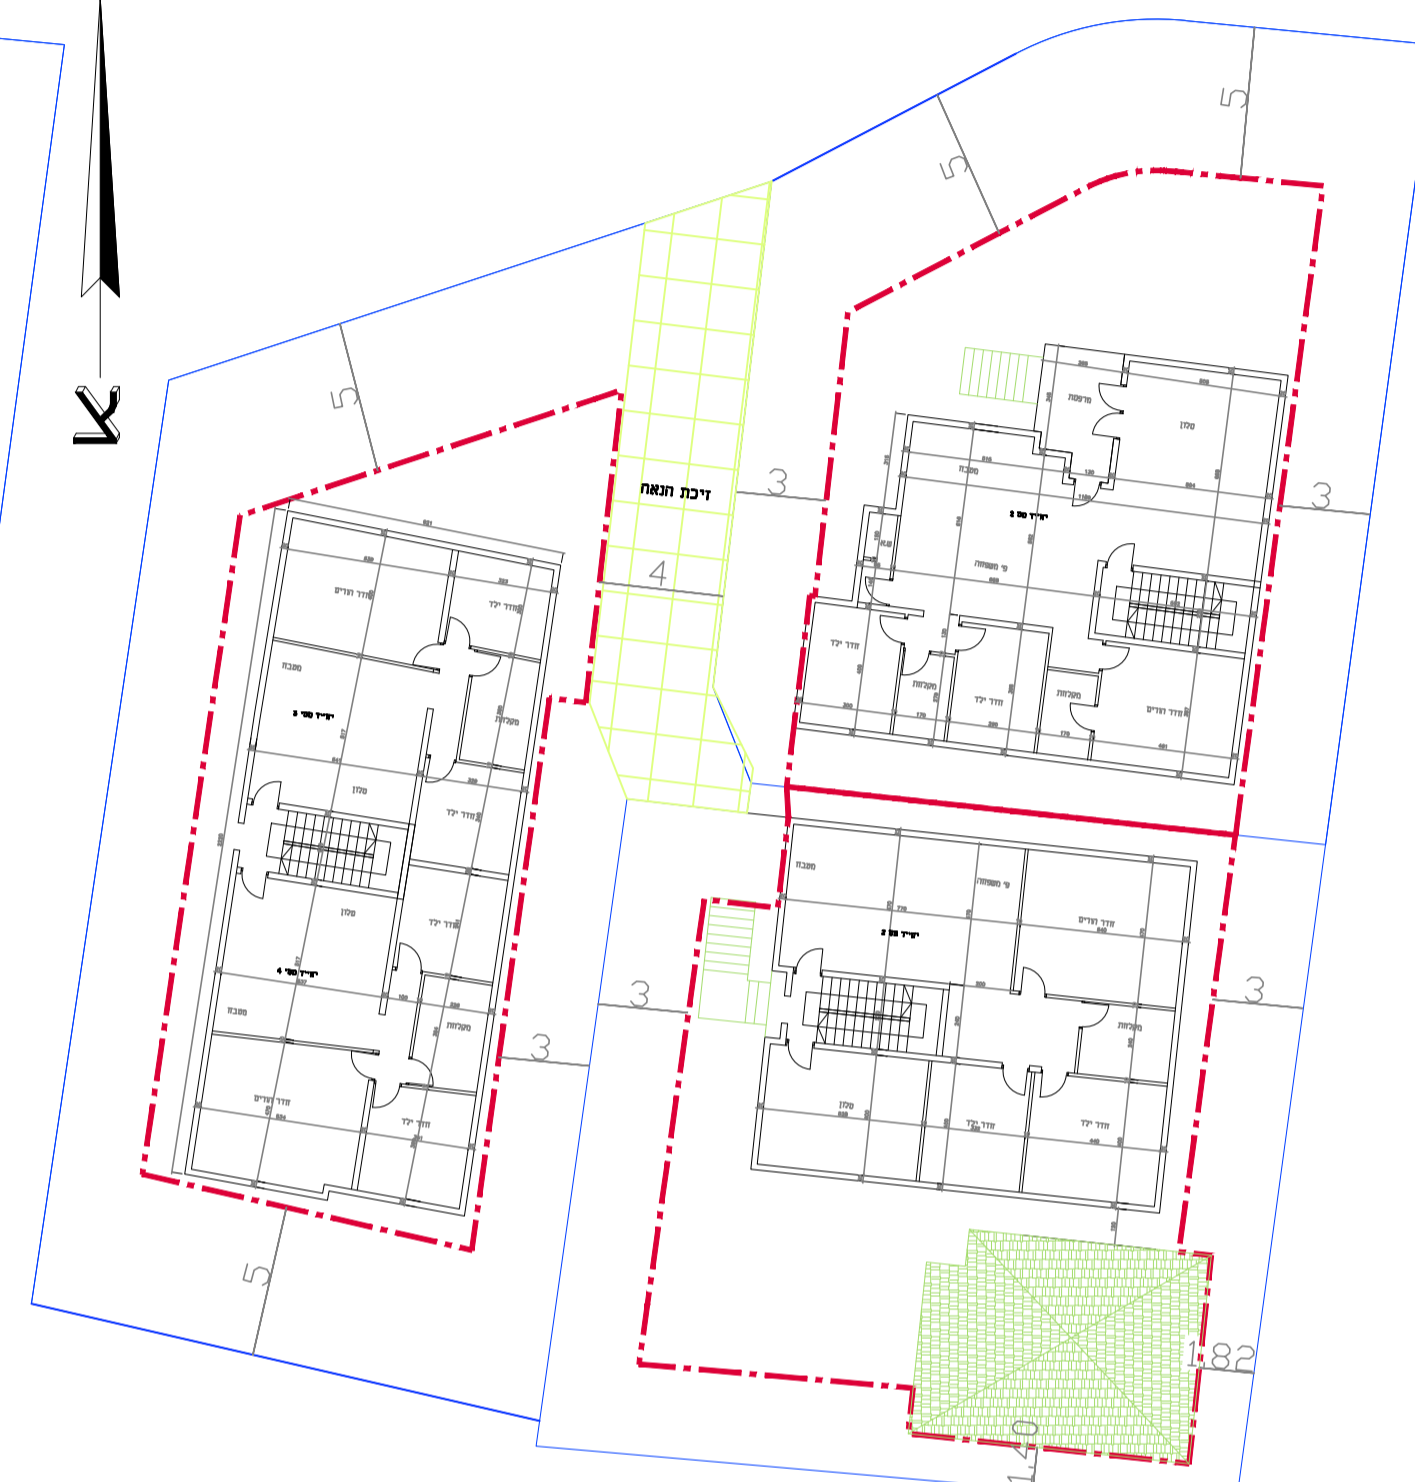

קומה בי
קניימ 1:250

קומה אי
קניימ 1:250

חזית מזרחית
קניימ 1:250

חזית מערבית
קניימ 1:250

חזית דרוםית
קניימ 1:250

חזית צפונית
קניימ 1:250

קומת קרקע
קניימ 1:250

חוק התכנון והבנייה, התשכ"ה - 1965
תכנית מפורטת

מס' 458-0976258

הסדרת מגרשים

נספח בינוי גליון 1 מתוך 1

מחוז	המרכז
מרחב תכנון מקומי	מזרח השרון
רשות מקומית	קלנסווה
ישוב	קלנסווה
תאריך	28/08/2022

שם הנספח	קנ"מ
נספח בינוי	קניימ 1:250

שמות ודתימות:

עורך התוכנית	שם: עבד אלחפיז מרעי	חתימה:
	תאריך:	