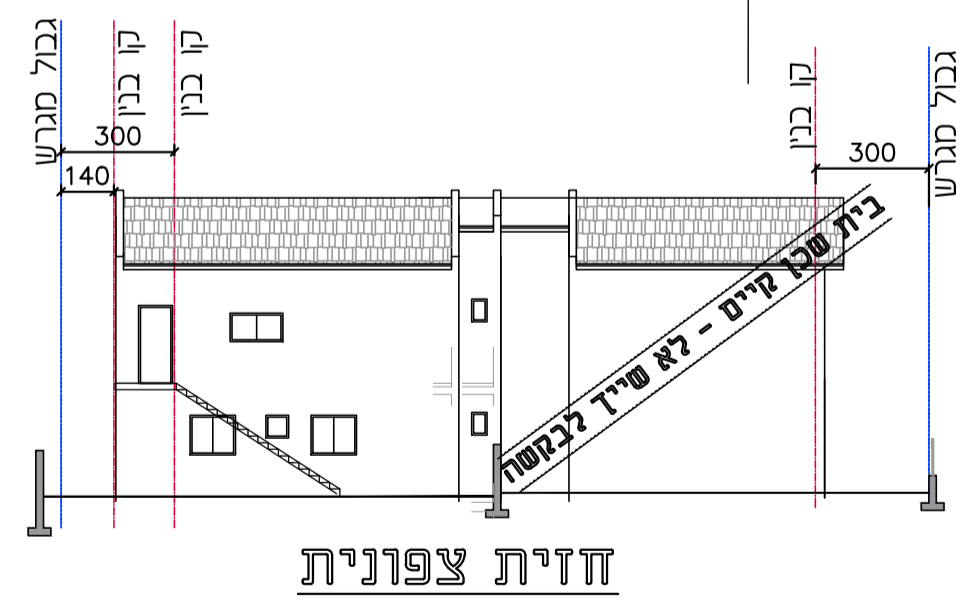

רצ' הכלנית  
תכנית קומה א'

<p>חוק התכנון והבנייה, התשכ"ה - 1965 תכנית מפורטת מס' 413-1163849</p>	
<p>רצ/מק/ו/1/22/165 - רצ' הכלנית 13</p>	
<p>נספח בינוי מנחה גליון 1 מתוך 1</p>	
מחוז	מרכז
מרחב תכנון מקומי	ראשון לציון
רשות מקומית	ראשון לציון
ישוב	ראשון לציון
תכנית בסמכות	מקומית
איחוד וחלוקה	ללא איחוד וחלוקה
היתרים או הרשאות	תכנית שמכוחה ניתן להוציא היתרים או הרשאות
מועד הפקה	27/06/2023
שטח התכנית	1.001 דונם קנה מידה 1:200
אישורים	