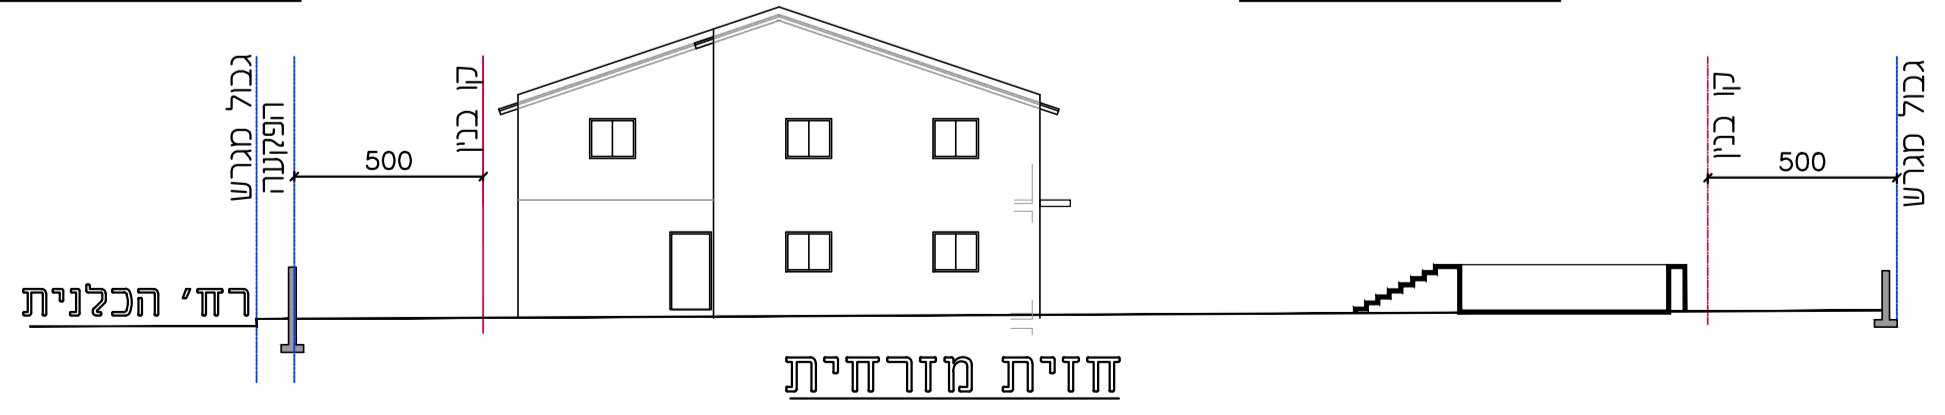

רצ' הכלנית  
תכנית קומה א'

<p>חוק התכנון והבנייה, התשכ"ה - 1965 תכנית מפורטת מס' 413-1163849</p>	
<p>רצ/מק/ו/1/22/165 - רצ' הכלנית 13</p>	
<p>נספח בינוי מנחה גליון 1 מתוך 1</p>	
מחוז	מרכז
מרחב תכנון מקומי	ראשון לציון
רשות מקומית	ראשון לציון
ישוב	ראשון לציון
תכנית בסמכות	מקומית
איחוד וחלוקה	ללא איחוד וחלוקה
היתרים או הרשאות	תכנית שמכוחה ניתן להוציא היתרים או הרשאות
מועד הפקה	27/06/2023
שטח התכנית	1.001 דונם קנה מידה 1:200
אישורים	