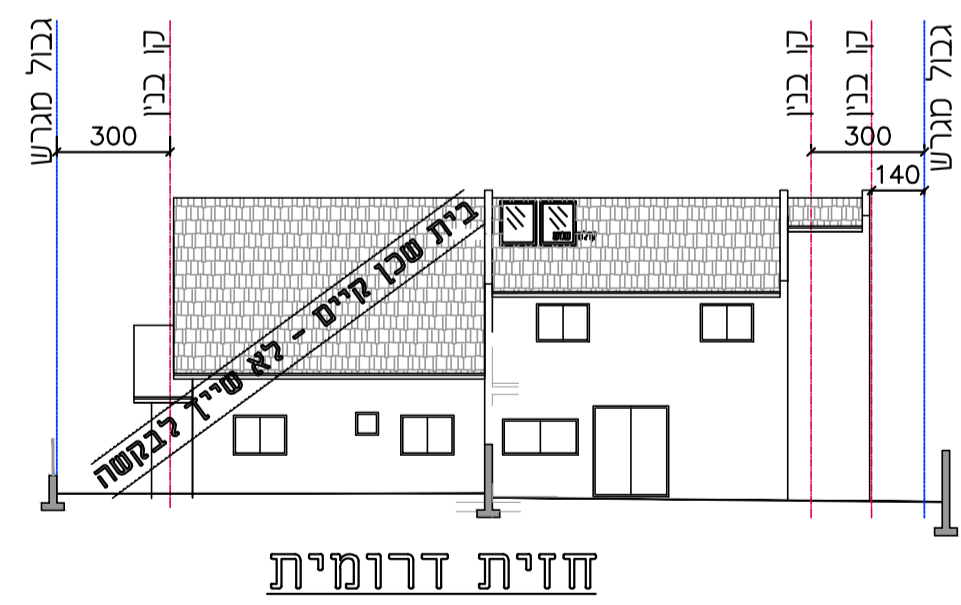

רצ' הכלנית  
תכנית קומה א'

<p>חוק התכנון והבנייה, התשכ"ה - 1965 תכנית מפורטת מס' 413-1163849</p>	
<p>רצ/מק/ו/1/22/165 - רצ' הכלנית 13</p>	
<p>נספח בינוי מנחה גליון 1 מתוך 1</p>	
מחוז	מרכז
מרחב תכנון מקומי	ראשון לציון
רשות מקומית	ראשון לציון
ישוב	ראשון לציון
תכנית בסמכות	מקומית
איחוד וחלוקה	ללא איחוד וחלוקה
היתרים או הרשאות	תכנית שמכוחה ניתן להוציא היתרים או הרשאות
מועד הפקה	27/06/2023
שטח התכנית	1.001 דונם קנה מידה 1:200
אישורים	