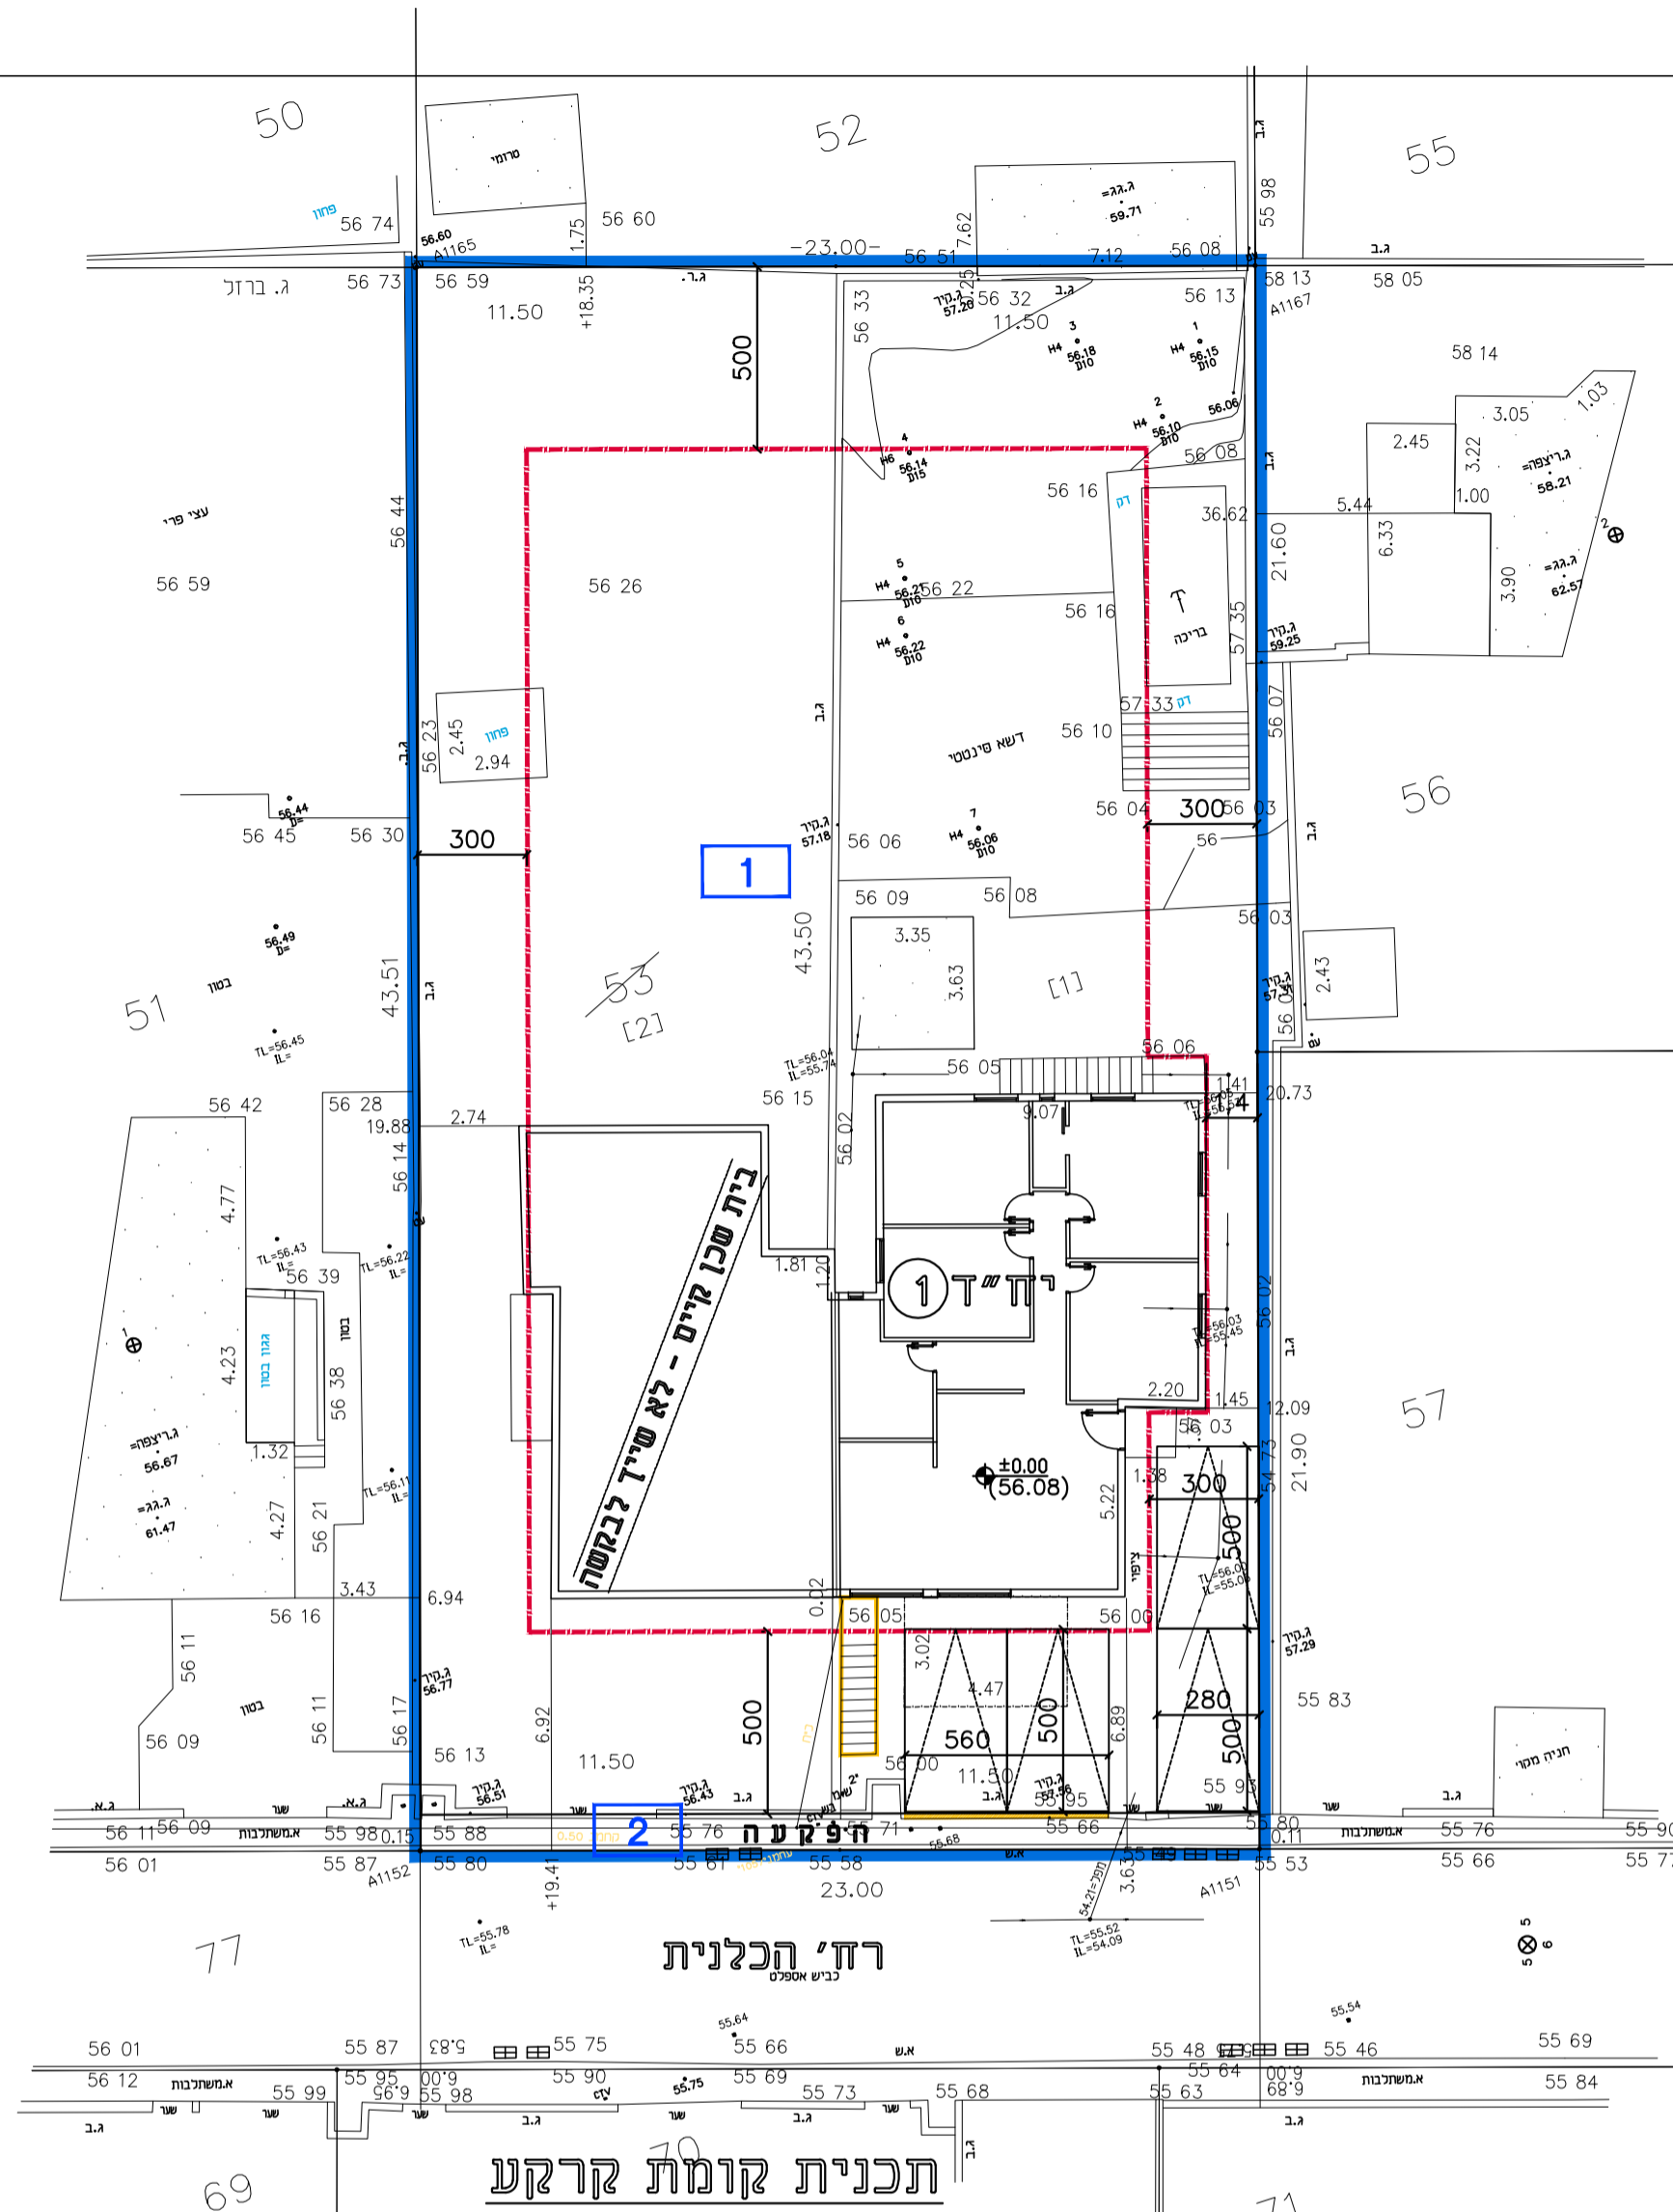

רצ' הכלנית  
תכנית קומה א'

<p>חוק התכנון והבנייה, התשכ"ה - 1965 תכנית מפורטת מס' 413-1163849</p>	
<p>רצ/מק/ו/1/22/165 - רצ' הכלנית 13</p>	
<p>נספח בינוי מנחה גליון 1 מתוך 1</p>	
מחוז	מרכז
מרחב תכנון מקומי	ראשון לציון
רשות מקומית	ראשון לציון
ישוב	ראשון לציון
תכנית בסמכות	מקומית
איחוד וחלוקה	ללא איחוד וחלוקה
היתרים או הרשאות	תכנית שמכוחה ניתן להוציא היתרים או הרשאות
מועד הפקה	27/06/2023
שטח התכנית	1.001 דונם קנה מידה 1:200
אישורים	

שמות וזתימות:		
תאריך:	בלגה נסים	עורך ראשי
תאריך:		

טבלת גושים וחלקות			
גוש	סוג הגוש	חלקות בשלמותן	חלקי חלקות
4242	מוסדר	53	