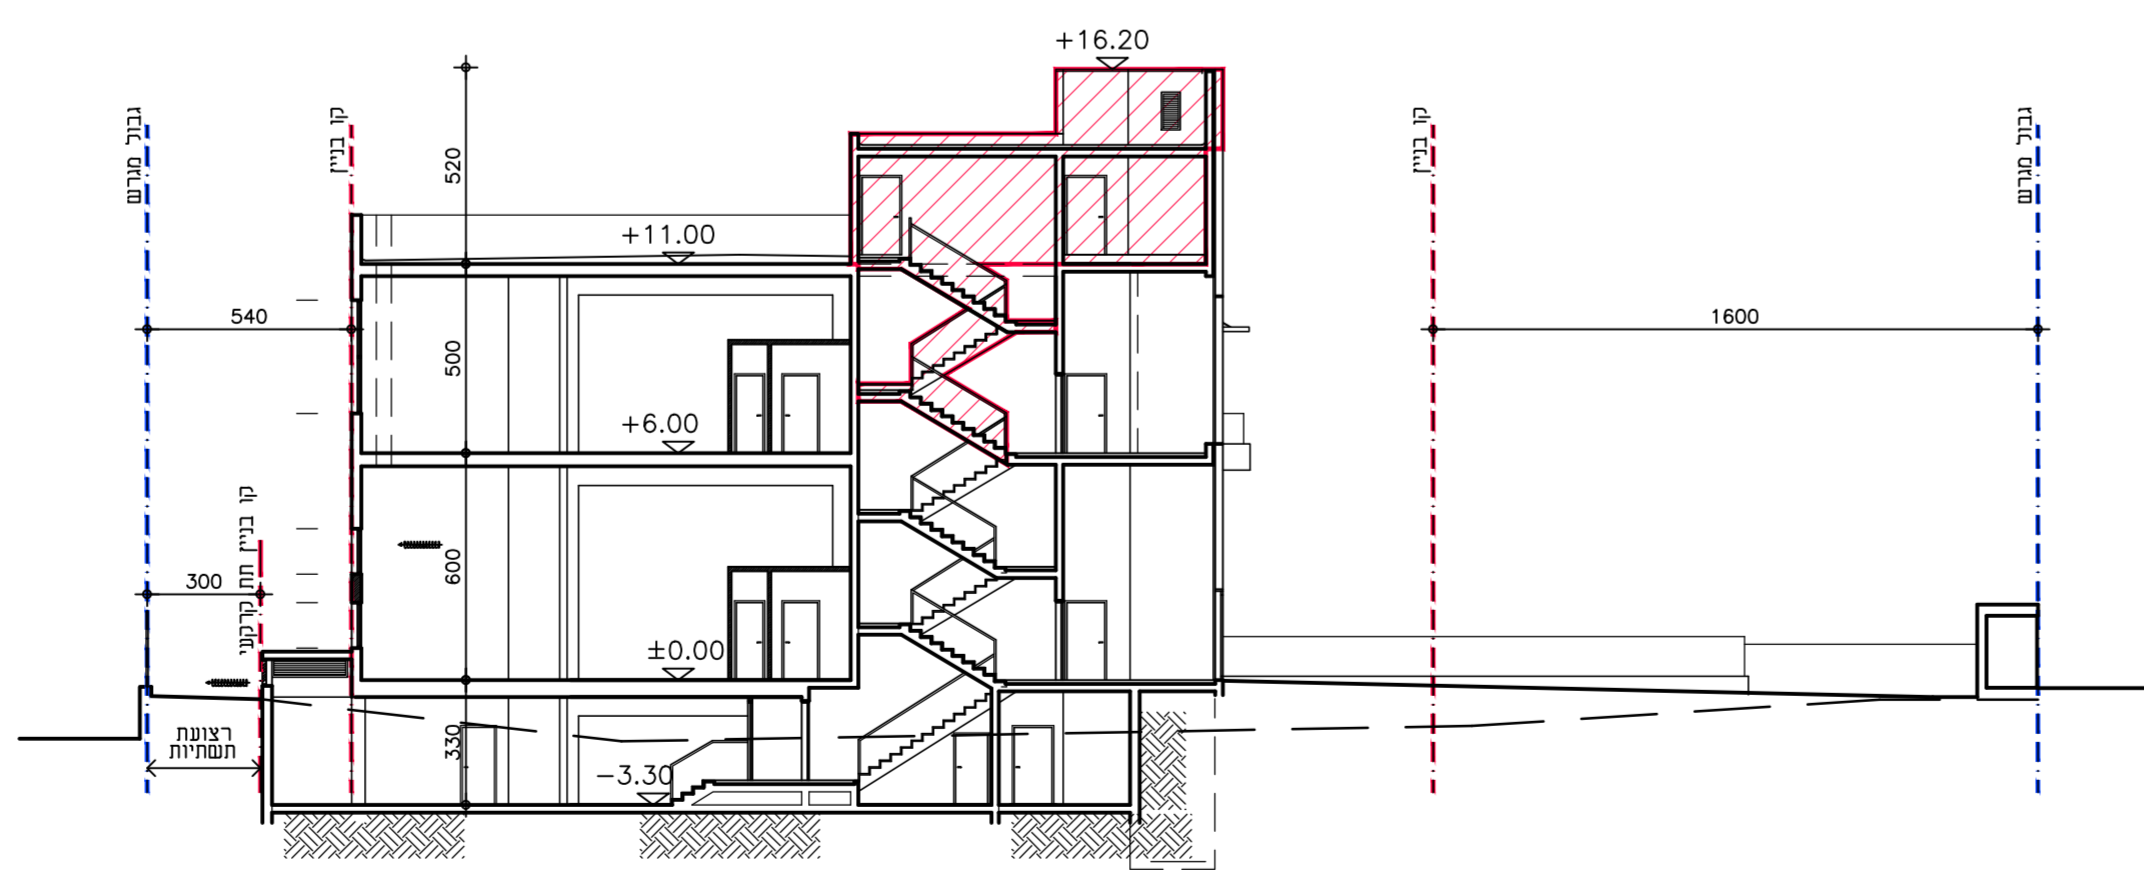

**נספח בינוי**

נספח לתכנית מס' 420-1338052

מד\מק\20\60  
תוספת זכויות בניה למגרש  
336 באזור המלאכה

תחולה	רקע
תיאור	תכנית בינוי
תאריך עריכת הנספח	2/7/2024
קני"ם 1:200	
שמות וחתימות:	
עורך הנספח	סמ: עדי מאירסון חתימה:
תאריך:	

חזית קדמית מדרחית  
קני"ם 1:200

תכנית קומת גג  
קני"ם 1:200

תכנית קומת מדרחף  
קני"ם 1:200

חזית צד דרוםית  
קני"ם 1:200

תכנית גגות  
קני"ם 1:200

תכנית קומת קרקע ופיתוח  
קני"ם 1:200

חתך שקרוני A-A  
קני"ם 1:200

תכנית קומה א'  
קני"ם 1:200