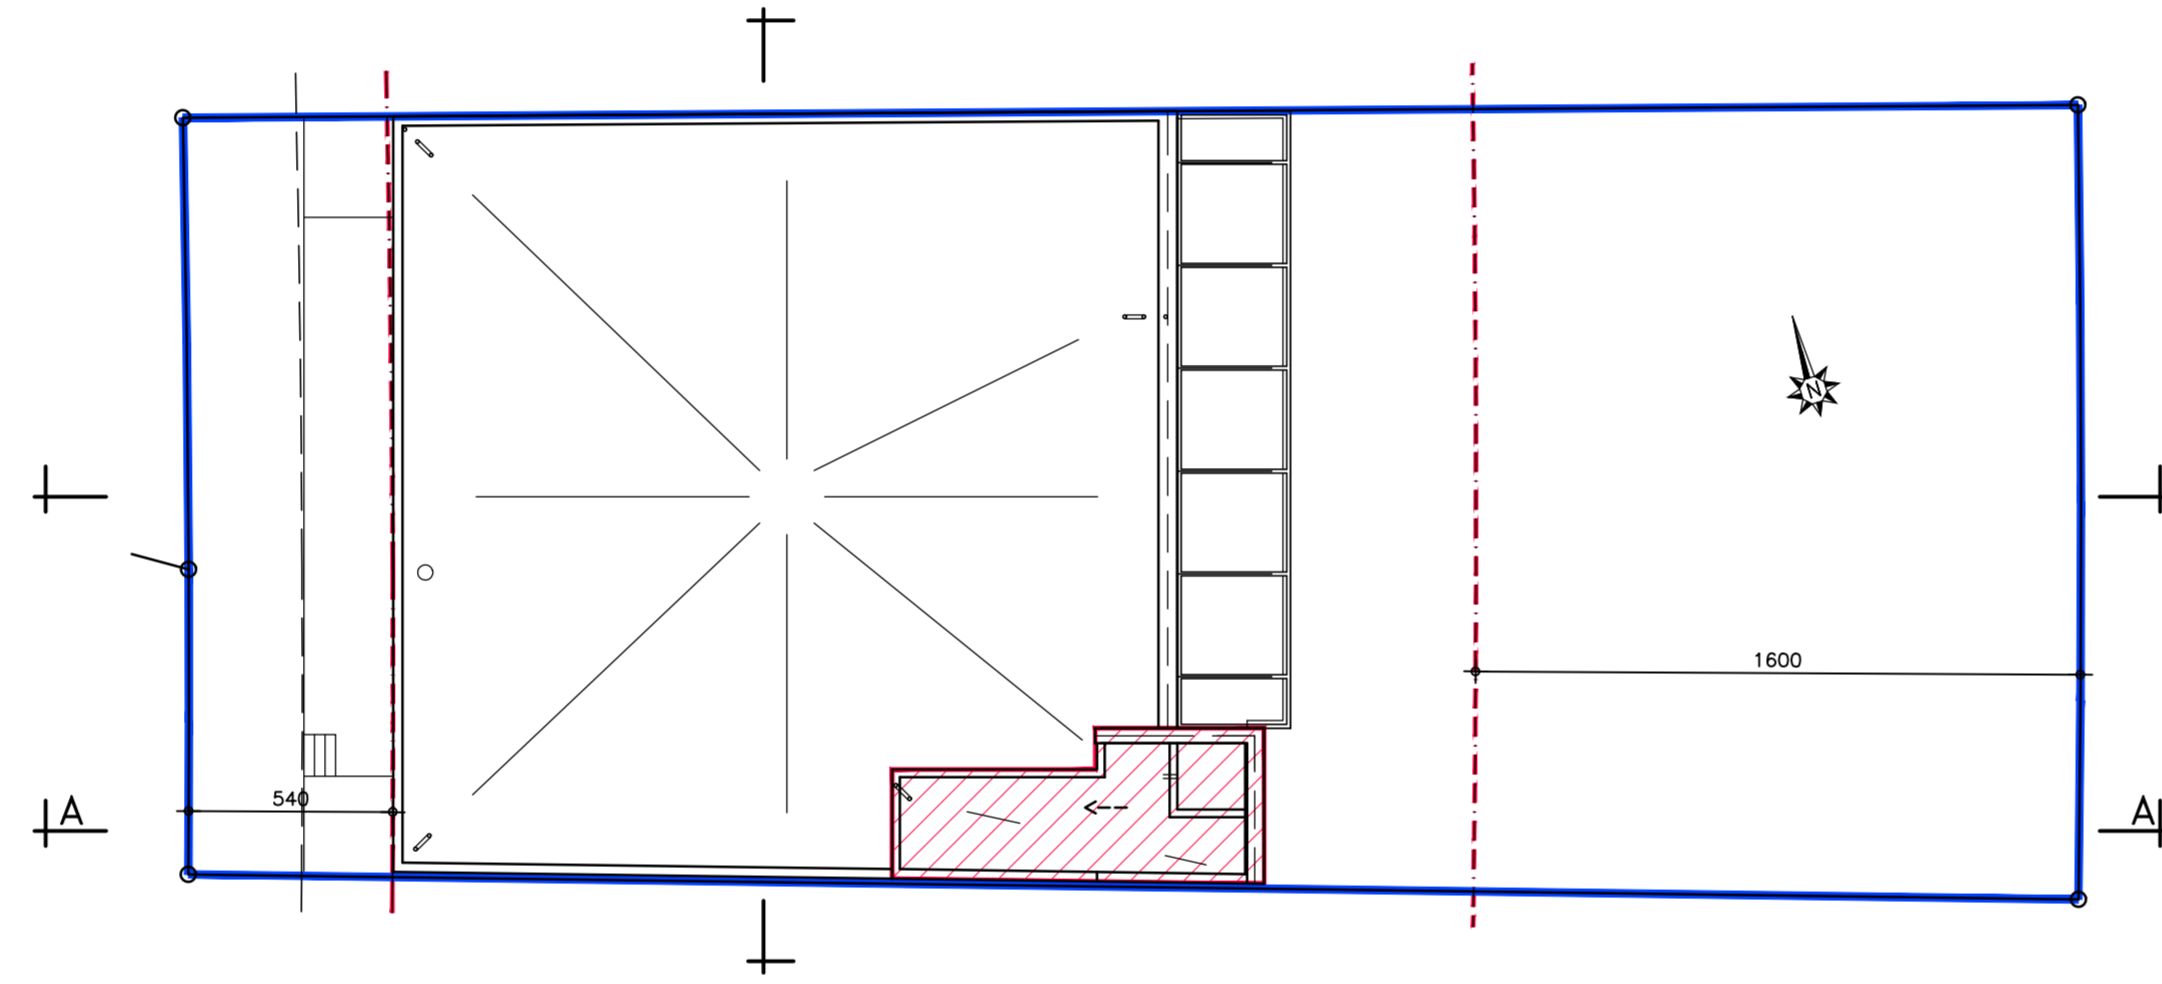

**נספח בינוי**

נספח לתכנית מס' 420-1338052

מד\מק\20\60  
תוספת זכויות בניה למגרש  
336 באזור המלאכה

תחולה	רקע
תיאור	תכנית בינוי
תאריך עריכת הנספח	2/7/2024
קני"ם 1:200	
שמות וחתימות:	
עורך הנספח	סמ: עדי מאירסון חתימה:
תאריך:	

חזית קדמית מדרחית  
קני"ם 1:200

תכנית קומת גג  
קני"ם 1:200

תכנית קומת מדרחף  
קני"ם 1:200

חזית צד דרוםית  
קני"ם 1:200

תכנית גגות  
קני"ם 1:200

תכנית קומת קרקע ופיתוח  
קני"ם 1:200

חתך שקרוני A-A  
קני"ם 1:200

תכנית קומה א'  
קני"ם 1:200