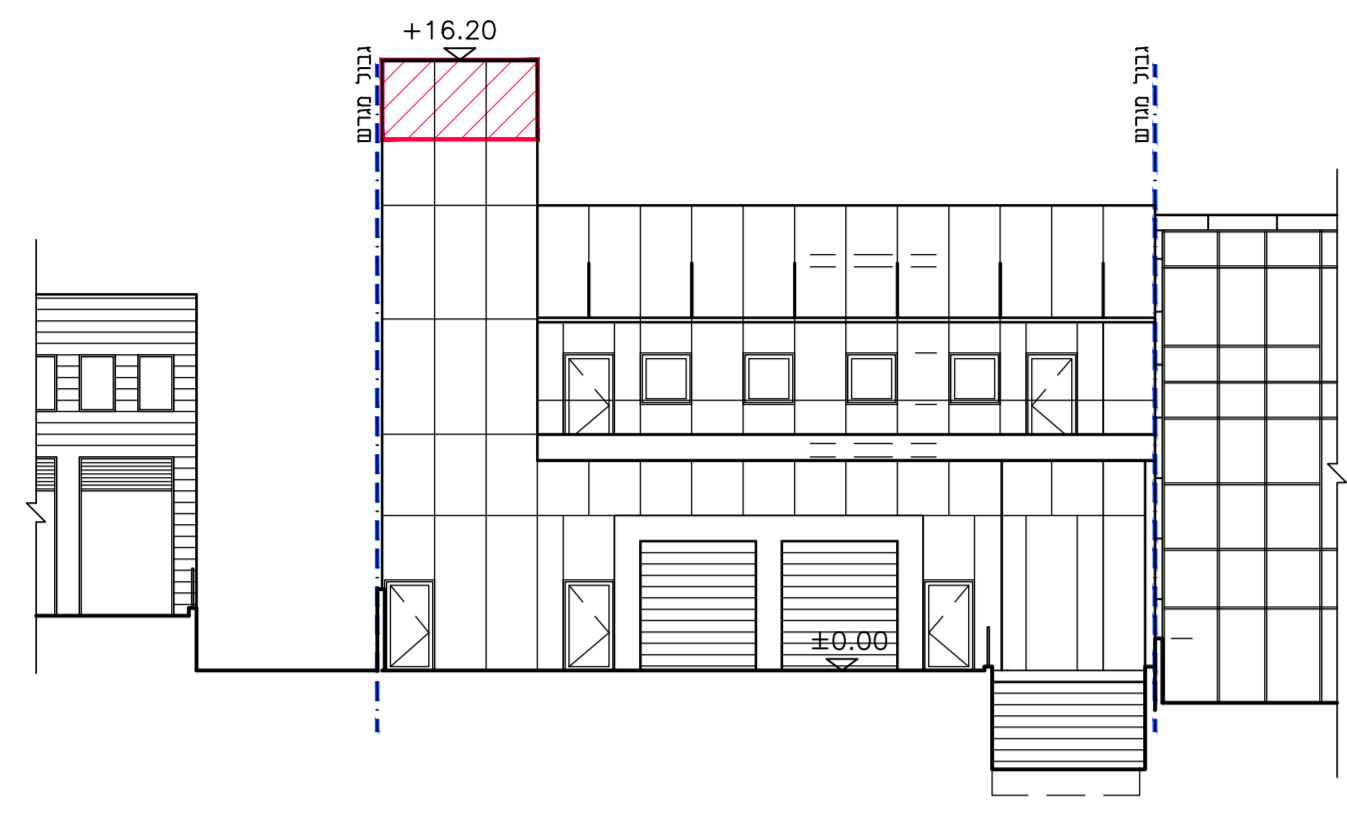

**נספח בינוי**

נספח לתכנית מס' 420-1338052

מד\מק\20\60  
תוספת זכויות בניה למגרש  
336 באזור המלאכה

תחולה	רקע
תיאור	תכנית בינוי
תאריך עריכת הנספח	2/7/2024
קני"ם 1:200	
שמות וחתימות:	
עורך הנספח	סמ: עדי מאירסון חתימה:
תאריך:	

חזית קדמית מדרחית  
קני"ם 1:200

תכנית קומת גג  
קני"ם 1:200

תכנית קומת מדרחף  
קני"ם 1:200

חזית צד דרוםית  
קני"ם 1:200

תכנית גגות  
קני"ם 1:200

תכנית קומת קרקע ופיתוח  
קני"ם 1:200

חתך שקרוני A-A  
קני"ם 1:200

תכנית קומה א'  
קני"ם 1:200