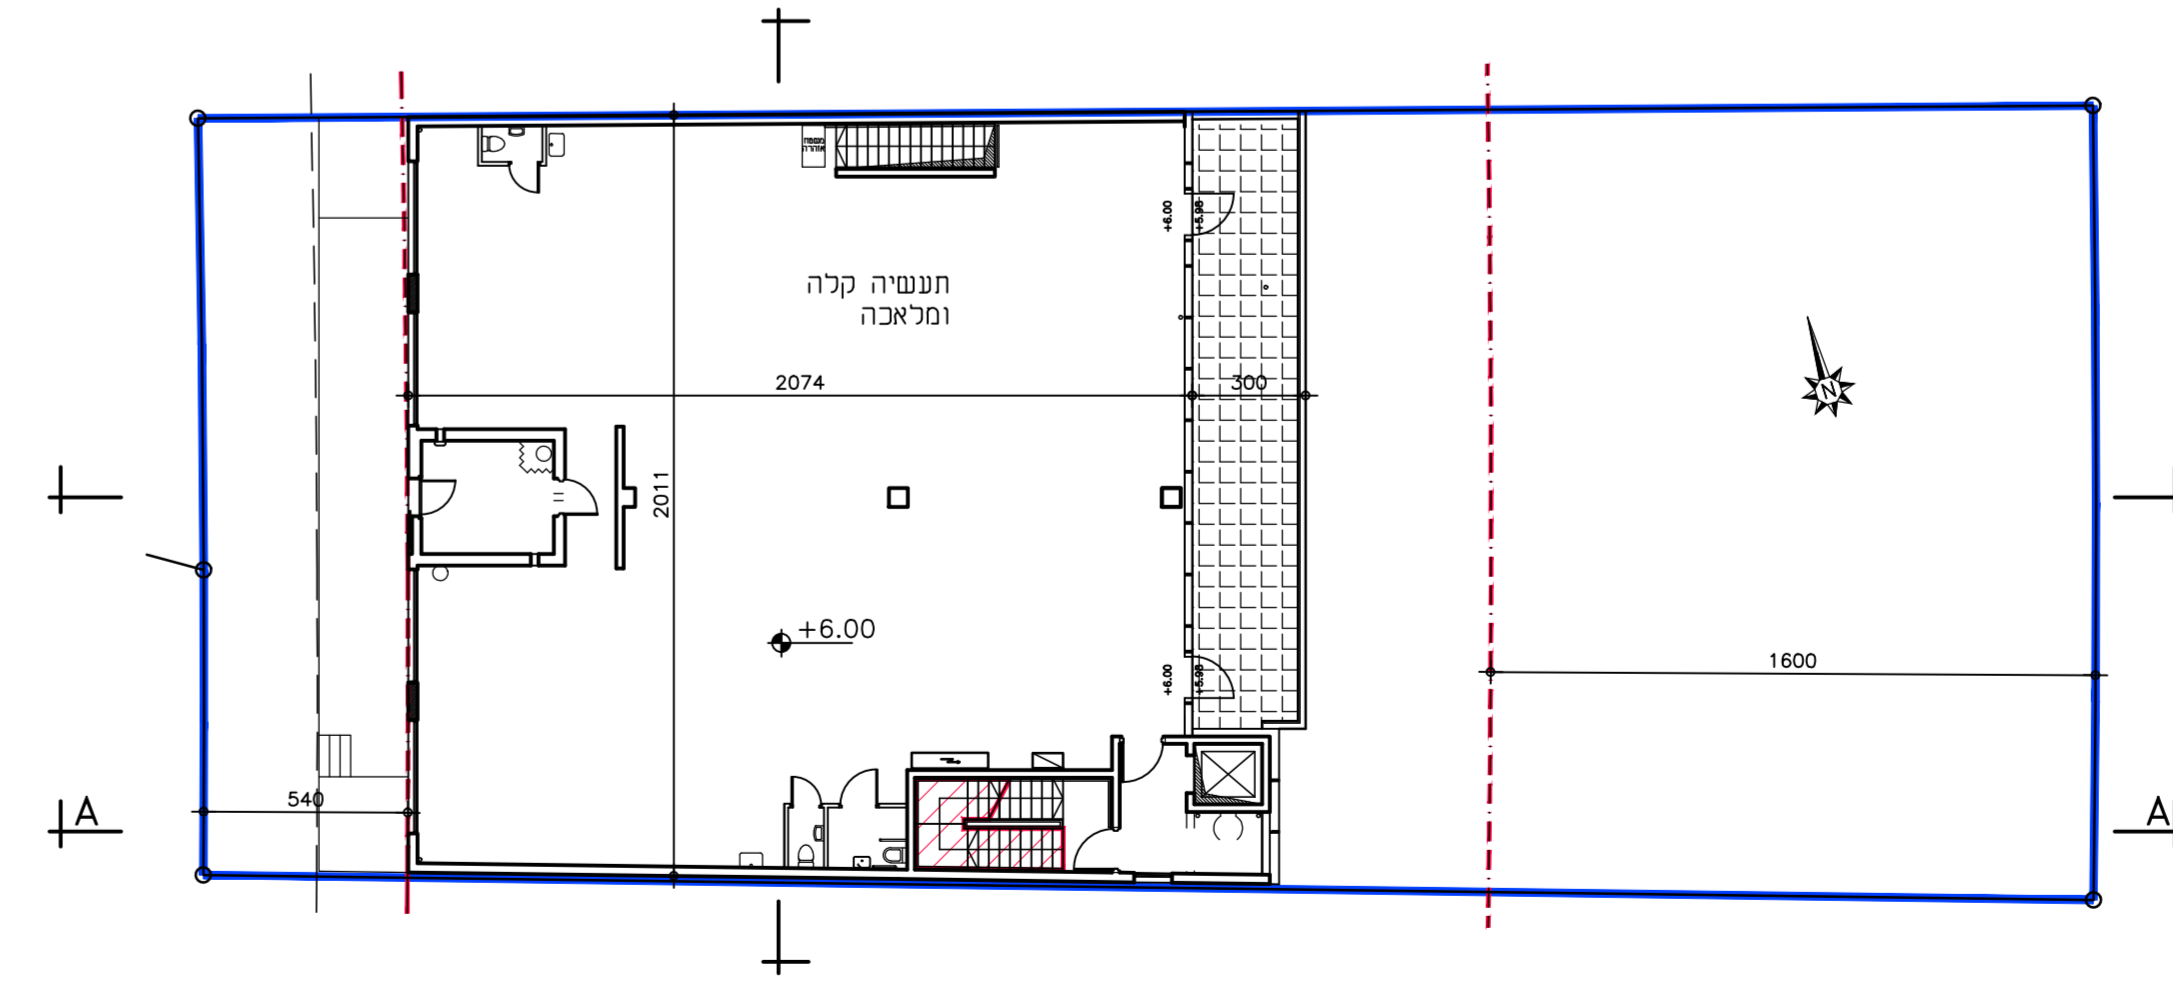

**נספח בינוי**

נספח לתכנית מס' 420-1338052

מד\מק\20\60  
תוספת זכויות בניה למגרש  
336 באזור המלאכה

תחולה	רקע
תיאור	תכנית בינוי
תאריך עריכת הנספח	2/7/2024
קני"ם 1:200	
שמות וחתימות:	
עורך הנספח	סמ: עדי מאירסון חתימה:
תאריך:	

חזית קדמית מדרחית  
קני"ם 1:200

תכנית קומת גג  
קני"ם 1:200

תכנית קומת מדרחף  
קני"ם 1:200

חזית צד דרוםית  
קני"ם 1:200

תכנית גגות  
קני"ם 1:200

תכנית קומת קרקע ופיתוח  
קני"ם 1:200

חתך שקרוני A-A  
קני"ם 1:200

תכנית קומה א'  
קני"ם 1:200