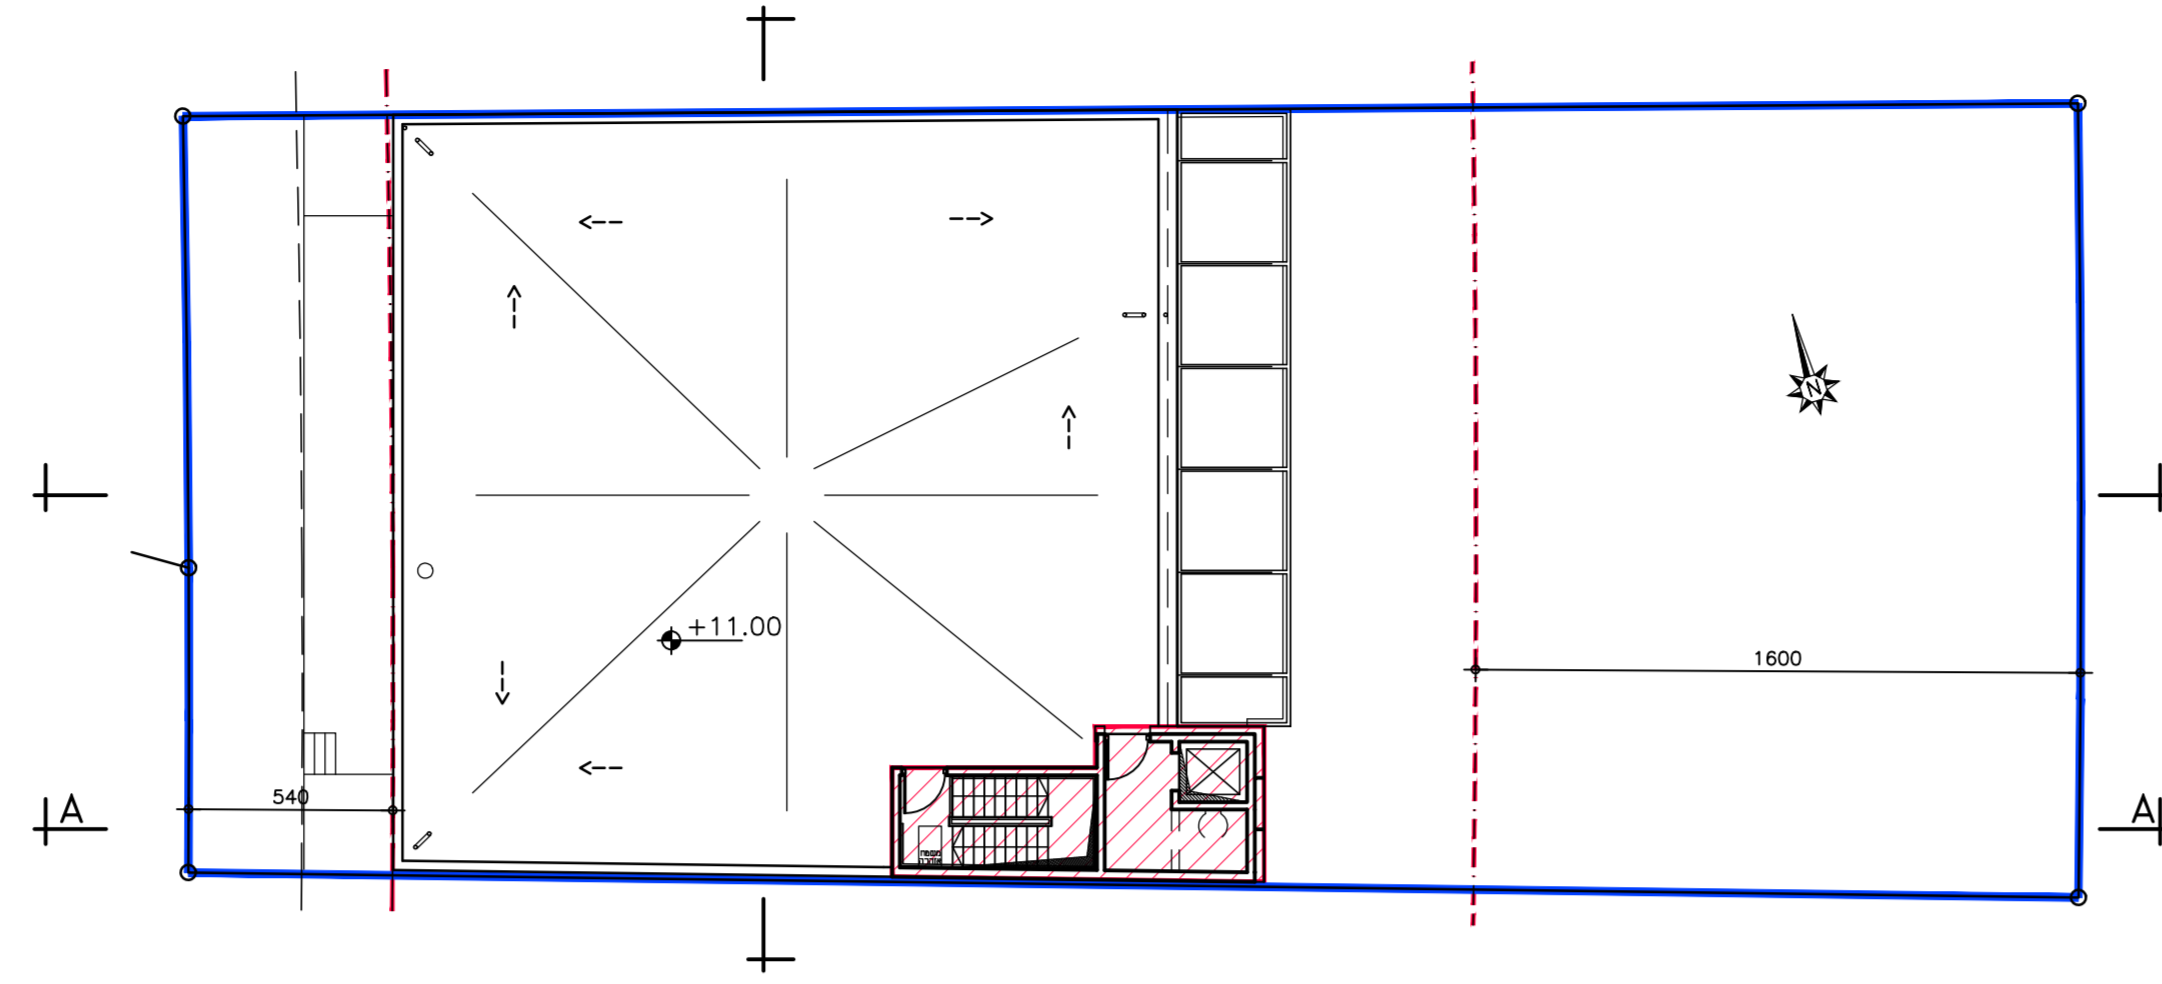

**נספח בינוי**

נספח לתכנית מס' 420-1338052

מד\מק\20\60  
תוספת זכויות בניה למגרש  
336 באזור המלאכה

תחולה	רקע
תיאור	תכנית בינוי
תאריך עריכת הנספח	2/7/2024
קני"ם 1:200	
שמות וחתימות:	
עורך הנספח	סמ: עדי מאירסון חתימה:
תאריך:	

חזית קדמית מדרחית  
קני"ם 1:200

תכנית קומת גג  
קני"ם 1:200

תכנית קומת מדרחף  
קני"ם 1:200

חזית צד דרוםית  
קני"ם 1:200

תכנית גגות  
קני"ם 1:200

תכנית קומת קרקע ופיתוח  
קני"ם 1:200

חתך שקרוני A-A  
קני"ם 1:200

תכנית קומה א'  
קני"ם 1:200