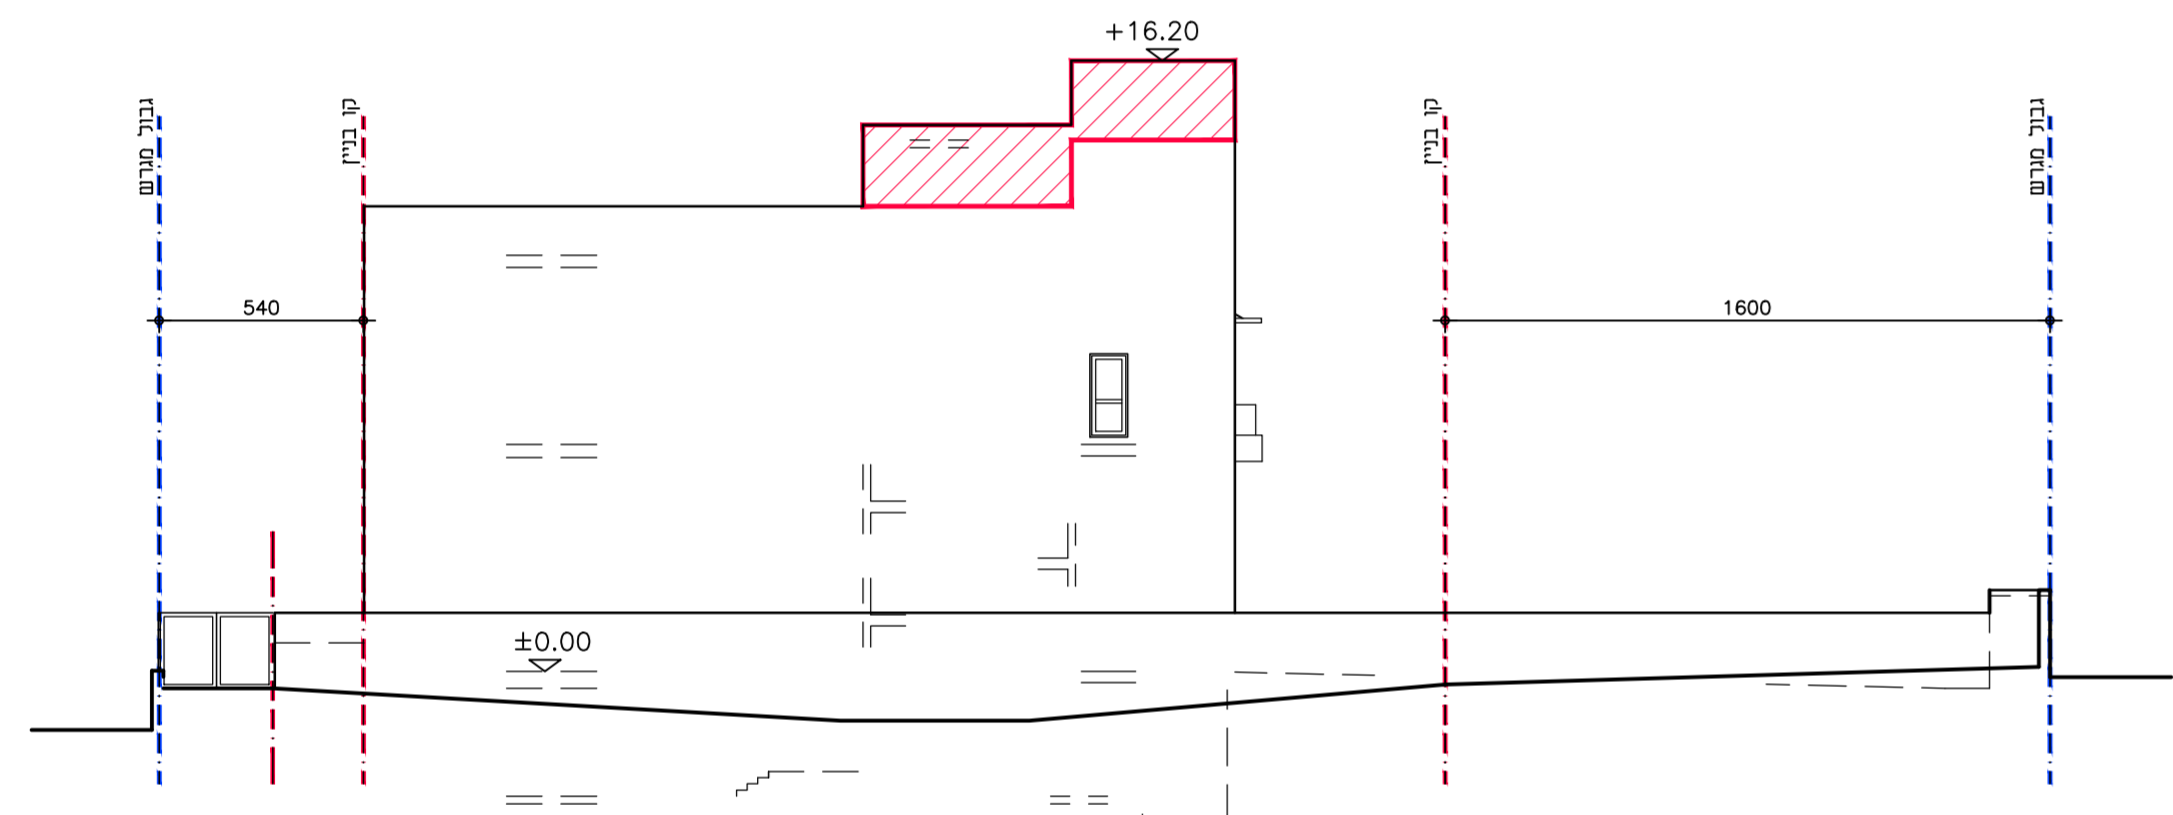

**נספח בינוי**

נספח לתכנית מס' 420-1338052

מד\מק\20\60  
תוספת זכויות בניה למגרש  
336 באזור המלאכה

תחולה	רקע
תיאור	תכנית בינוי
תאריך עריכת הנספח	2/7/2024
קני"ם 1:200	
שמות וחתימות:	
עורך הנספח	סמ: עדי מאירסון חתימה:
תאריך:	

חזית קדמית מדרחית  
קני"ם 1:200

תכנית קומת גג  
קני"ם 1:200

תכנית קומת מדרחף  
קני"ם 1:200

חזית צד דרוםית  
קני"ם 1:200

תכנית גגות  
קני"ם 1:200

תכנית קומת קרקע ופיתוח  
קני"ם 1:200

חתך שקרוני A-A  
קני"ם 1:200

תכנית קומה א'  
קני"ם 1:200