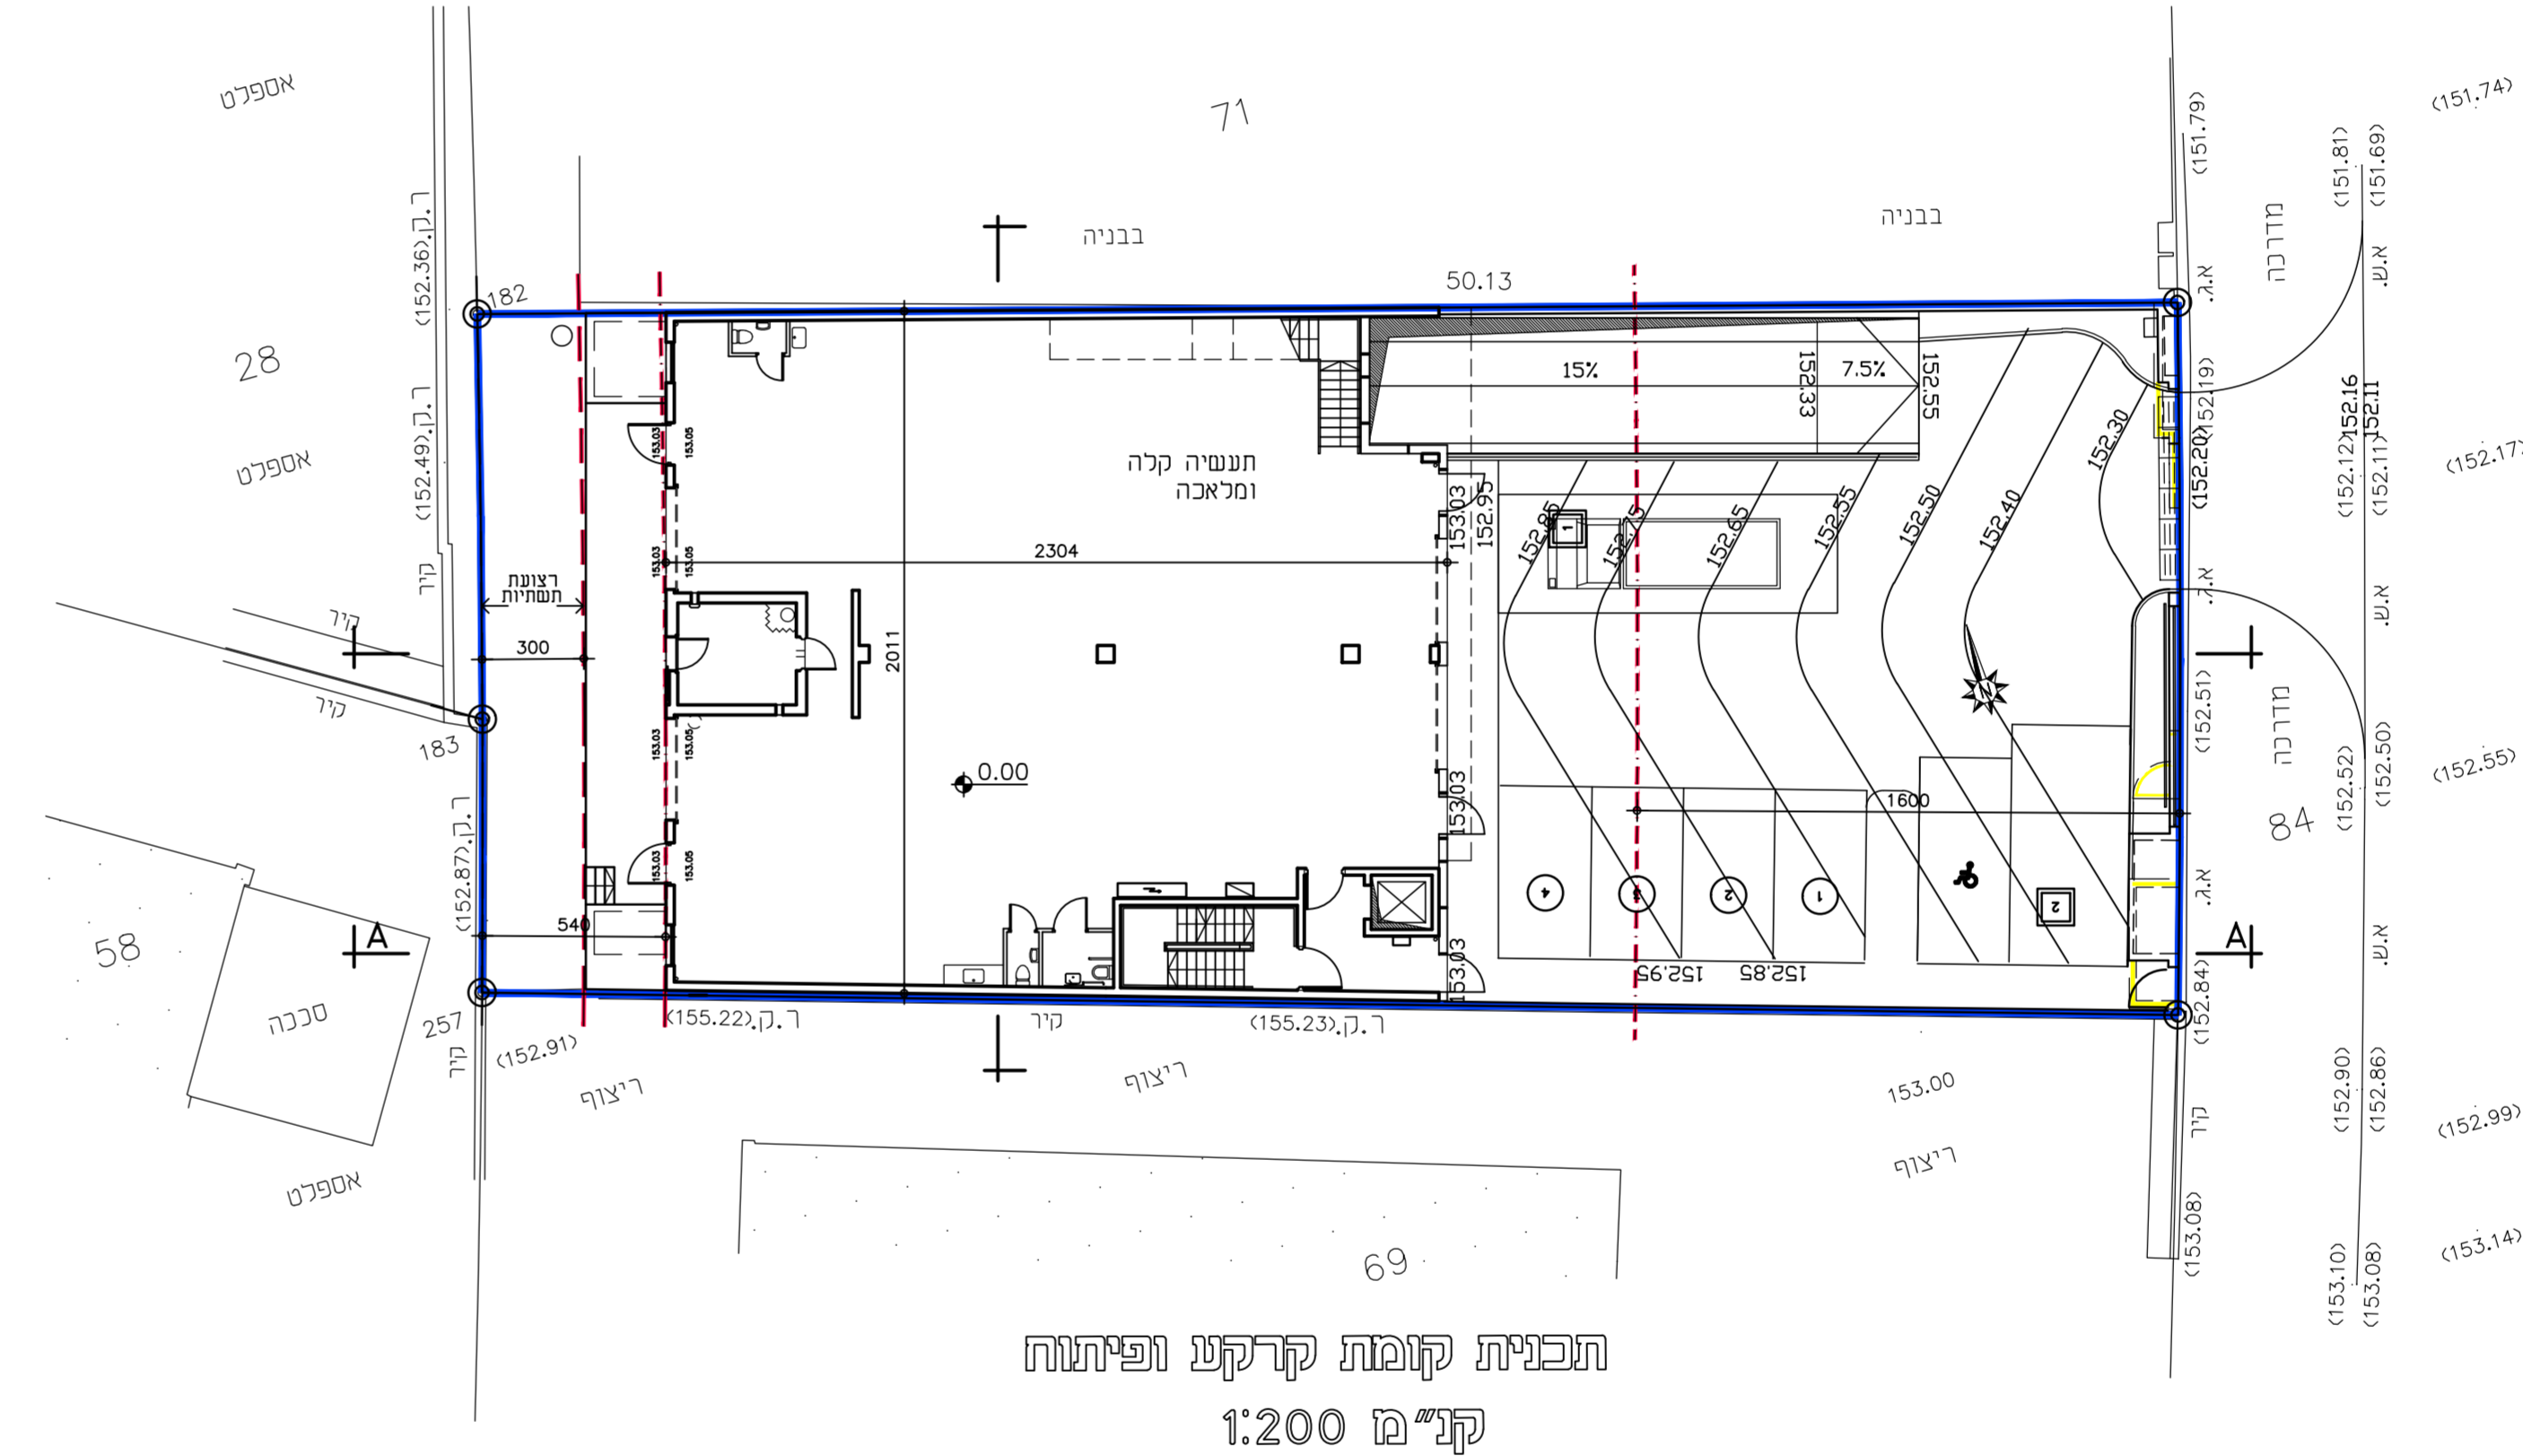

**נספח בינוי**

נספח לתכנית מס' 420-1338052

מד\מק\20\60  
תוספת זכויות בניה למגרש  
336 באזור המלאכה

תחולה	רקע
תיאור	תכנית בינוי
תאריך עריכת הנספח	2/7/2024
קני"ם 1:200	
שמות וחתימות:	
עורך הנספח	סמ: עדי מאירסון חתימה:
תאריך:	

חזית קדמית מדרחית  
קני"ם 1:200

תכנית קומת גג  
קני"ם 1:200

תכנית קומת מדרחף  
קני"ם 1:200

חזית צד דרוםית  
קני"ם 1:200

תכנית גגות  
קני"ם 1:200

תכנית קומת קרקע ופיתוח  
קני"ם 1:200

חתך שקרוני A-A  
קני"ם 1:200

תכנית קומה א'  
קני"ם 1:200