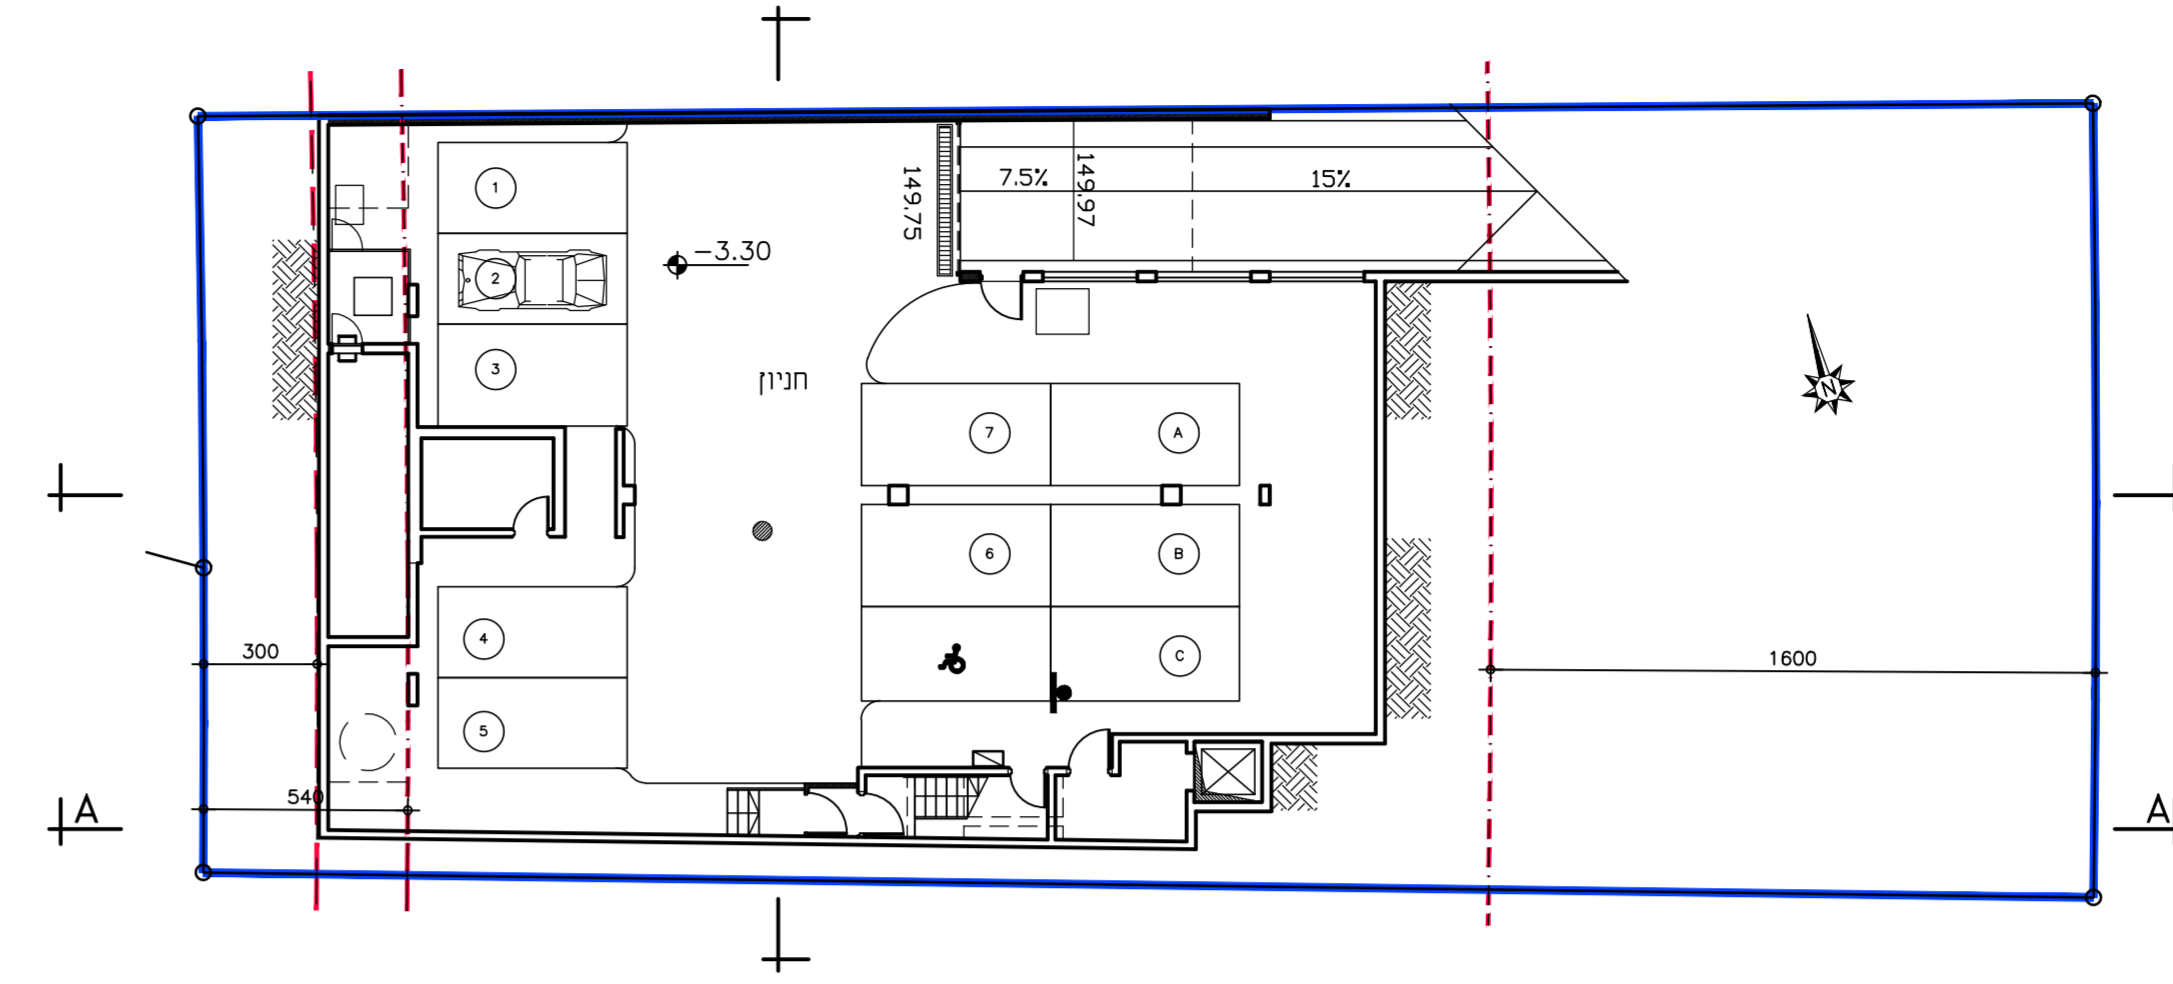

**נספח בינוי**

נספח לתכנית מס' 420-1338052

מד\מק\20\60  
תוספת זכויות בניה למגרש  
336 באזור המלאכה

תחולה	רקע
תיאור	תכנית בינוי
תאריך עריכת הנספח	2/7/2024
קני"ם 1:200	
שמות וחתימות:	
עורך הנספח	סמ: עדי מאירסון חתימה:
תאריך:	

חזית קדמית מדרחית  
קני"ם 1:200

תכנית קומת גג  
קני"ם 1:200

תכנית קומת מדרחף  
קני"ם 1:200

חזית צד דרוםית  
קני"ם 1:200

תכנית גגות  
קני"ם 1:200

תכנית קומת קרקע ופיתוח  
קני"ם 1:200

חתך שקרוני A-A  
קני"ם 1:200

תכנית קומה א'  
קני"ם 1:200