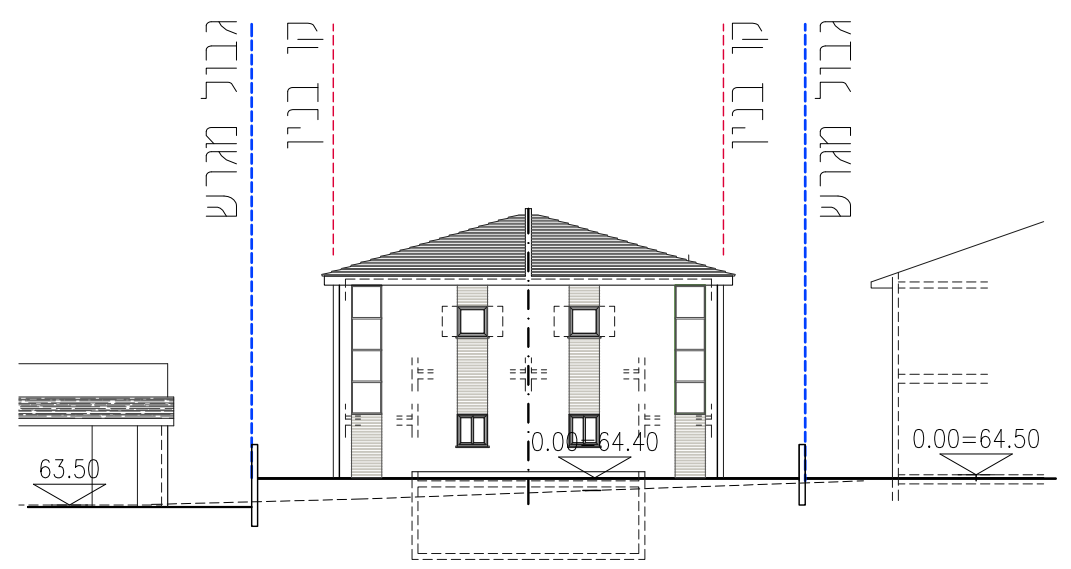

חזית דרומית קנ"מ 1:250