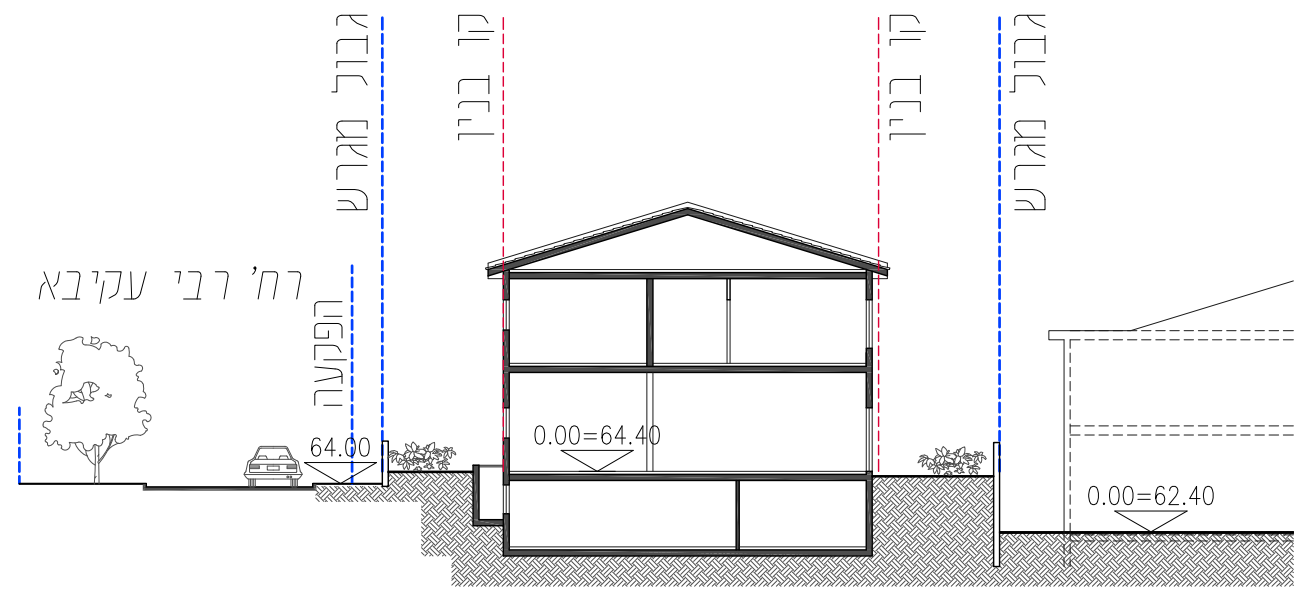

נספח בינוי

נספח לתכנית מס' **414-1287341**

רח' רבי עקיבא 21 רחובות
רח' מק/מק/1200/88

גליון 1 מתוך 1

תחולה	רקע
תיאור	
תאריך עריכת הנספח	25/06/2024
קנ"מ	1:250
תרשימים נוספים	קנ"מ
שם תרשים	
שם תרשים	
שם תרשים	

שמות וזחתימות:	
שם: ישראל מסילטי	חתימה:
תאריך: מסילטי אדריכלים בע"מ	

חתך 1-1 קנ"מ 1:250