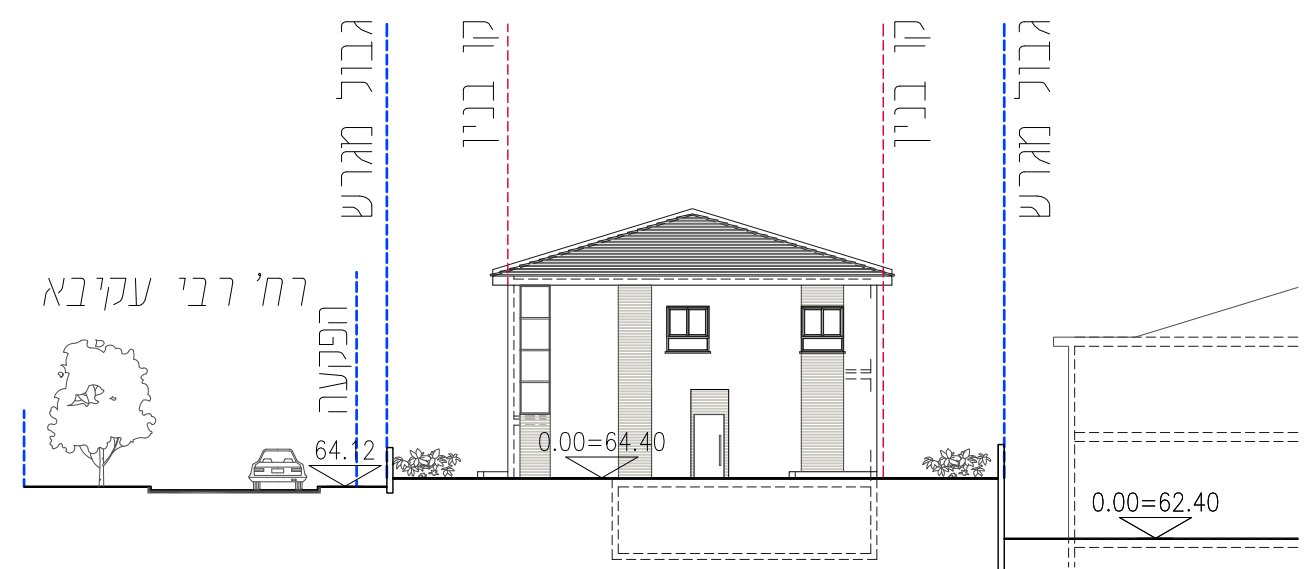

חתך 1-1 קנ"מ 1:250

חזית מזרחית קנ"מ 1:250