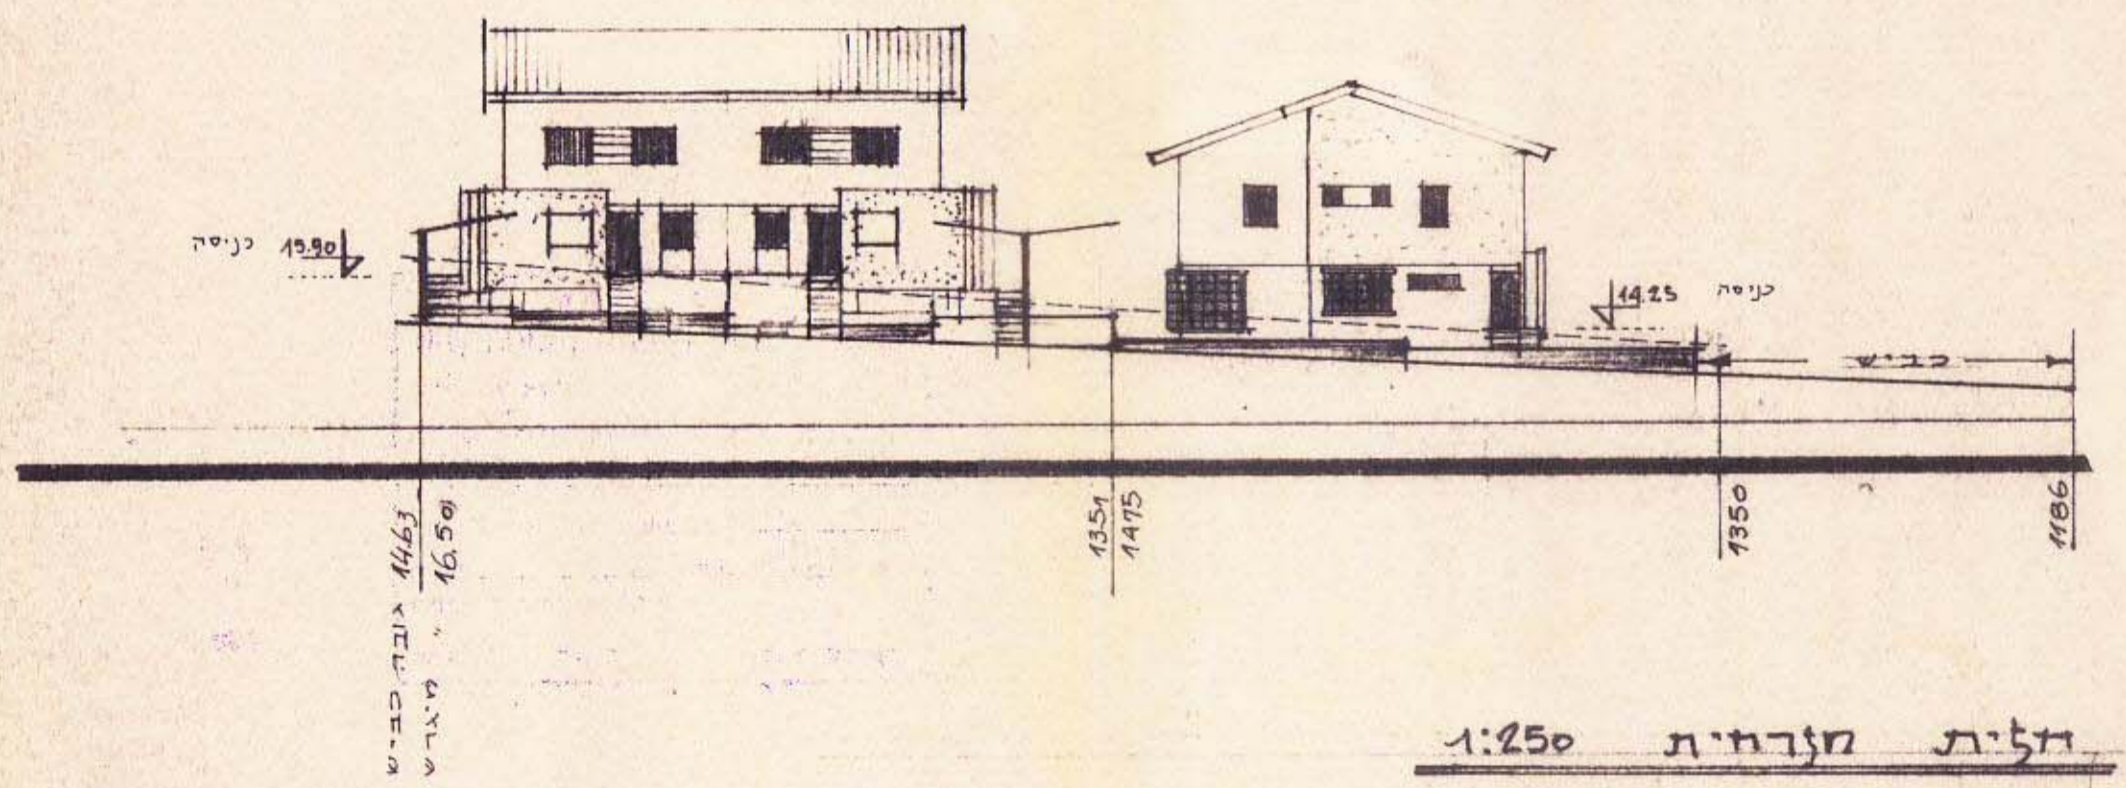

תלית צפונה 1:250

<p>משרד הפנים חוק התכנון והבניה תשכ"ה-1965 מחוז תל-אביב מרחב תכנון מחוזי תכנית מס' 151/55 הועדה המחוזית בשיבתה ה-381 מיום 25.3.79 החליטה להפק את התוכנית והסכמת לשינוי התוכנית כנ"ל.</p>	<p>משרד הפנים חוק התכנון והבניה תשכ"ה-1965 מחוז תל-אביב מרחב תכנון מקומי תכנית מס' 151/55 הועדה המחוזית בשיבתה ה-381 מיום 26.4.79 החליטה לתת תוקף לתכנית המוכרת לעיל כנ"ל.</p>
--	--

תלית מזרחית 1:250

תלית מערבית 1:250

<p>הועדה המקומית לתכנון ולבניה - יאנוני תכנית מס' 151/55 אשרתה ביום 28.3.79 הועברה לועדה לתכנון ולבניה עם תוקף מזכיר יושב ראש הועדה</p>

בנדק
תאריך 36.19

24.01.79