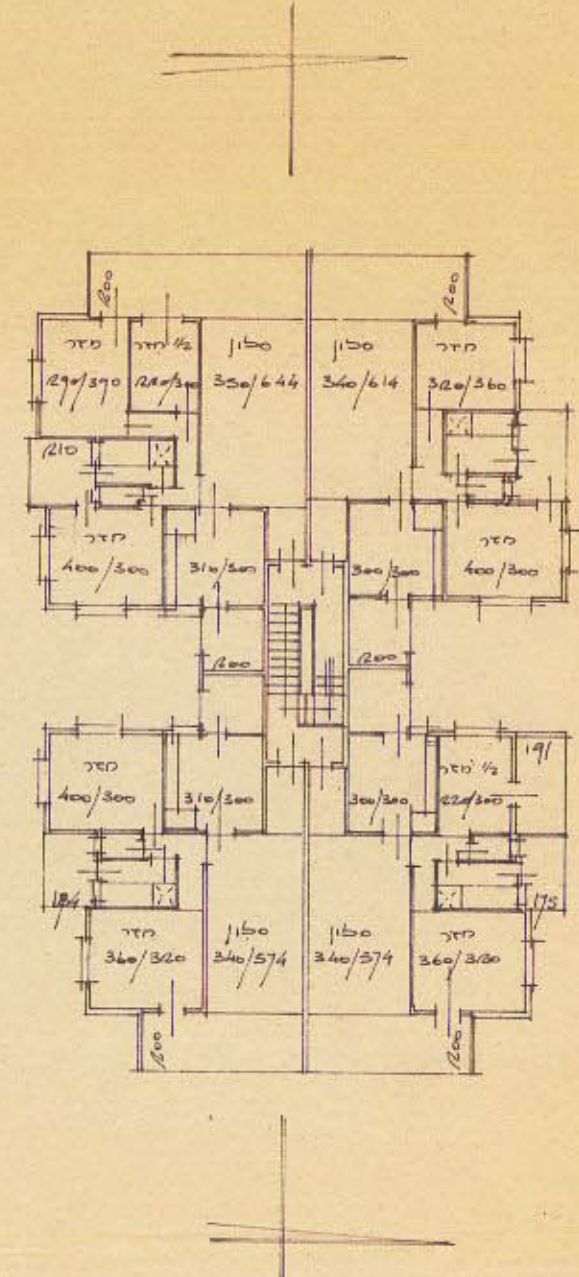

166/188  
 גאודע-ניחול ומודע מקרקעין ונכסים בע"מ  
 אימות אישור  
 אושרה לתוקף ע"י ועדה  
 שם \_\_\_\_\_  
 התימה \_\_\_\_\_

קטע קוביות 4  
 ק"מ 1:250

קטע קוביות 2  
 ק"מ 1:250

קטע קוביות עמודים  
 ק"מ 1:250

קטע קוביות סקלים  
 ק"מ 1:250

קטע קוביות  
 ק"מ 1:250

קטע קוביות  
 ק"מ 1:250

קטע קוביות  
 ק"מ 1:250

קטע קוביות  
 ק"מ 1:250

קטע קוביות  
 ק"מ 1:250