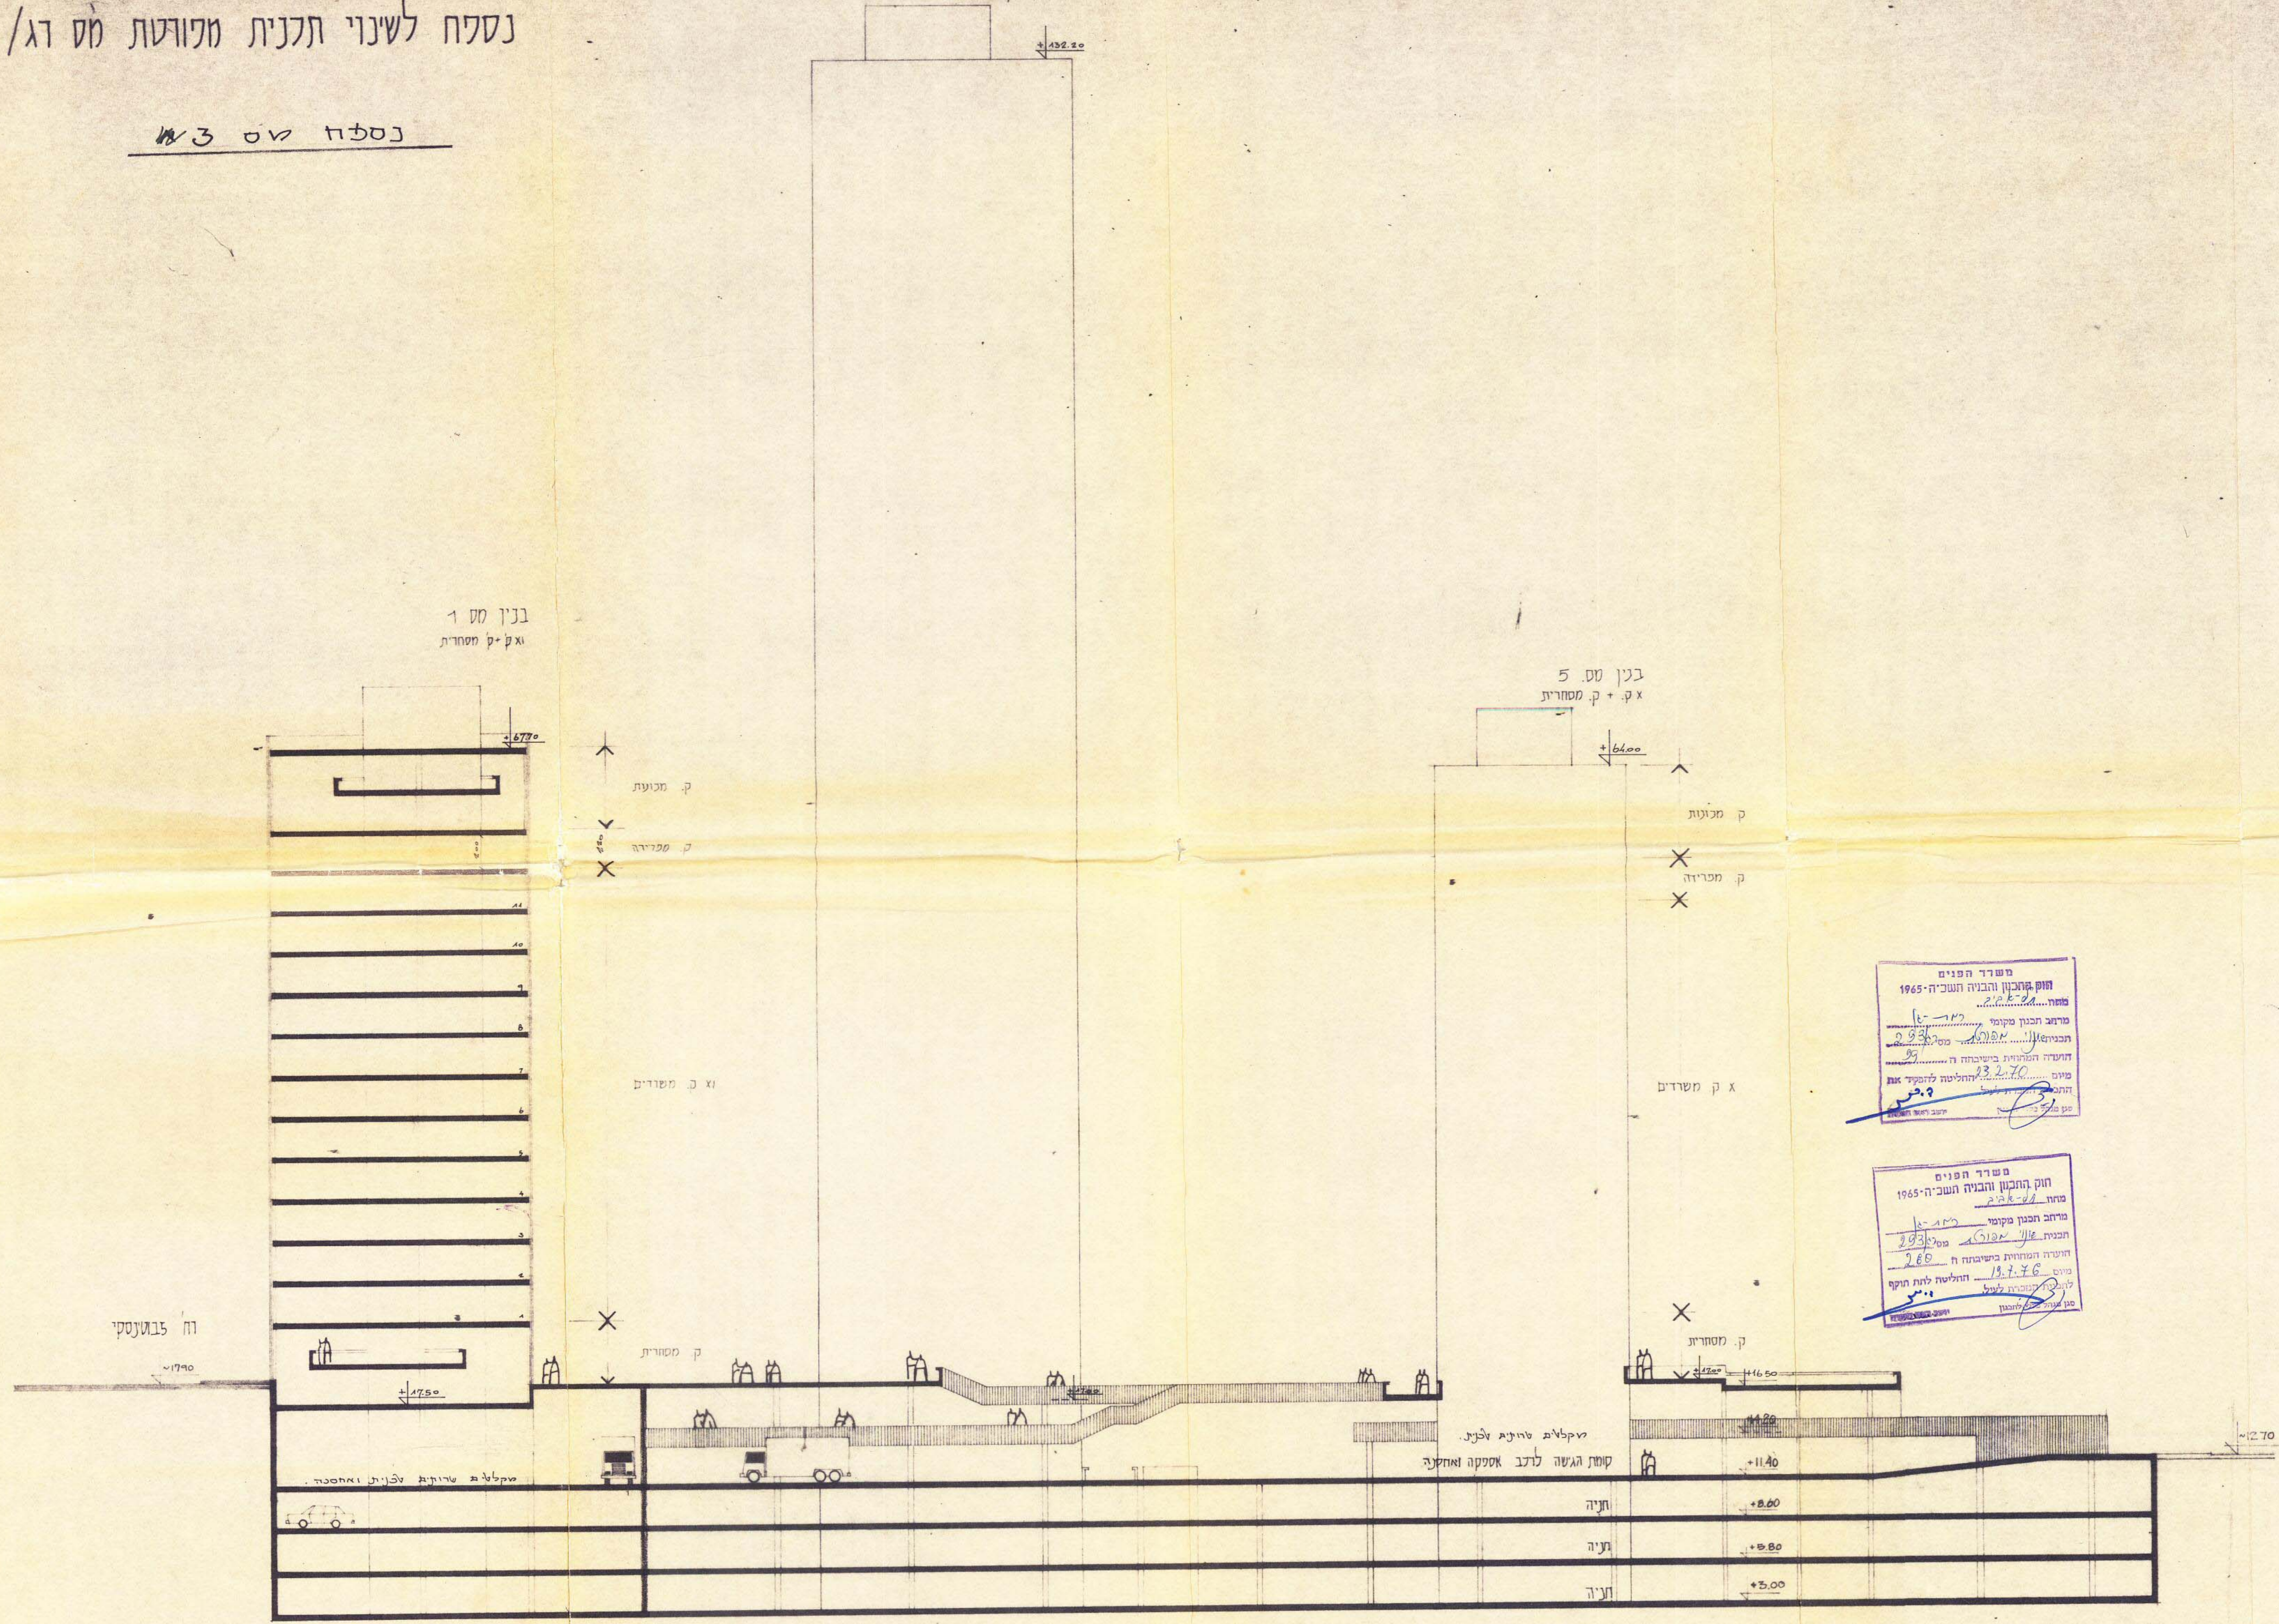

נסלח לשני תכנית מודעת מס דג/164

נסלח מס 3

3

בנין מס 1
זו xxx ק + ק מסחרית

150/ 3 מסלח

בנין מס 1
זו ק + ק מסחרית

בנין מס 5
זו ק + ק מסחרית

משרד הפנים
חוק התכנון והבניה תשכ"ה-1965
מרחב תכנון מקומי
מסלח מס 3
תעודת המהותיות בשיטתה זו
מיום 13.2.70 התליטה להפקיד את
התכנית לשר הפנים
ע"ש 15.2.70

משרד הפנים
חוק התכנון והבניה תשכ"ה-1965
מרחב תכנון מקומי
מסלח מס 3
תעודת המהותיות בשיטתה זו
מיום 13.2.70 התליטה לתת תוקף
לתיכנית זו
ע"ש 15.2.70

פרויקט ב' שב' - א

1:200 / חתך סלמתי בב

פרויקט סבוב עלית

הנדסה וקבלת תוכן תוכן עלים
1:200
468
1.4.73